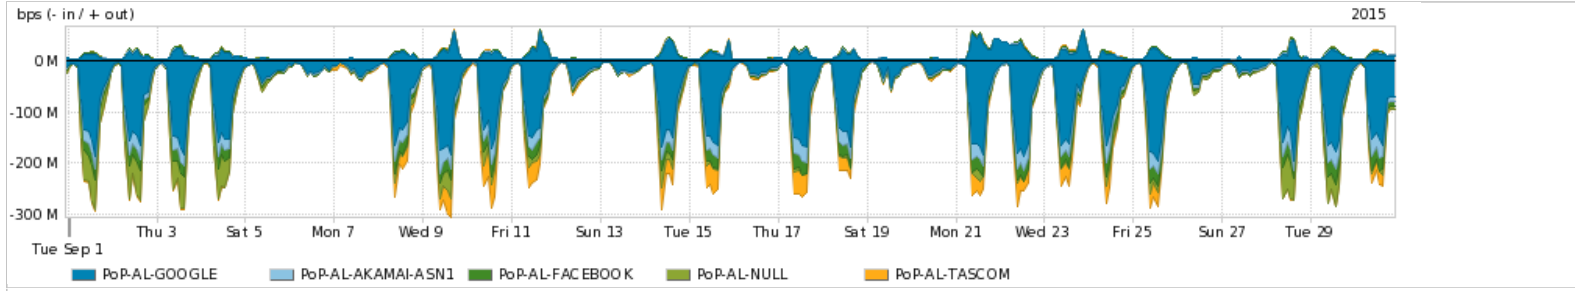

Os gráficos apresentados neste relatório de tráfego estão em formato stack, o que significa que seu valor é uma composição da soma dos componentes listados nas legendas localizadas logo abaixo dos gráficos. Os gráficos estão em "bps x tempo" e possuem dois eixos verticais, Out (positivo) e In (negativo).
 A primeira coluna da tabela define o ponto de referência para entendimento dos valores de In e Out.
 A contabilização do tráfego é sob o ponto de vista do AS da RNP, AS1916.

Average | Max | PCT95

PROFILE	PROFILE	IN	OUT	TOTAL	
<input checked="" type="checkbox"/>	PoP-AL	Parceiros	104.91 Mbps	30.34 Mbps	135.25 Mbps

Utilização do serviço de Internet acadêmica internacional pelo PoP-AL

Average | Max | PCT95

PROFILE	PROFILE	IN	OUT	TOTAL	
<input checked="" type="checkbox"/>	PoP-AL	Internet Acadêmica	746.89 Kbps	100.45 Kbps	847.34 Kbps

Redes (AS's de origem) mais acessadas pelo PoP-AL

Average | Max | PCT95