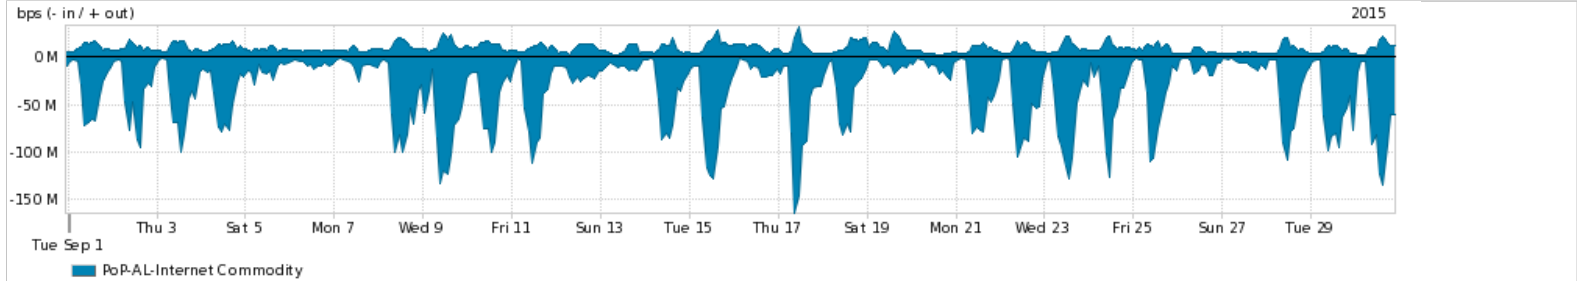

Os gráficos apresentados neste relatório de tráfego estão em formato stack, o que significa que seu valor é uma composição da soma dos componentes listados nas legendas localizadas logo abaixo dos gráficos. Os gráficos estão em "bps x tempo" e possuem dois eixos verticais, Out (positivo) e In (negativo).
 A primeira coluna da tabela define o ponto de referência para entendimento dos valores de In e Out.
 A contabilização do tráfego é sob o ponto de vista do AS da RNP, AS1916.

Legenda:
 PoP - Ponto de presença da RNP
 Parceiros - Provedores comerciais que a RNP mantém acordos de troca de tráfego
 Internet Acadêmica - Acesso às redes acadêmicas internacionais, serviço atualmente provido pela RedClara
 Internet commodity - Acesso pago à Internet global que é oferecido pela RNP aos seus clientes
 ASN - Número do sistema autônomo
 Profile - Objeto gerenciável definido arbitrariamente no Peakflow através de diversos parâmetros (ex: bloco cidr, peer-as, as-path, bgp community, interface, etc)

Utilização do serviço de Internet Commodity pelo PoP-AL

Average | Max | PCT95

PROFILE	PROFILE	IN	OUT	TOTAL	
<input checked="" type="checkbox"/>	PoP-AL	Internet Commodity	35.65 Mbps	9.17 Mbps	44.81 Mbps

Utilização das trocas de tráfego comerciais no Brasil pelo PoP-AL