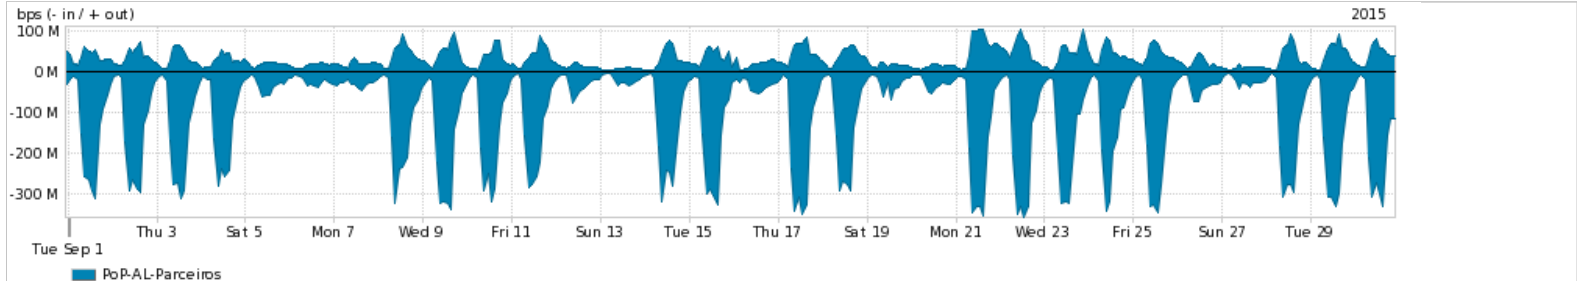

Os gráficos apresentados neste relatório de tráfego estão em formato stack, o que significa que seu valor é uma composição da soma dos componentes listados nas legendas localizadas logo abaixo dos gráficos. Os gráficos estão em "bps x tempo" e possuem dois eixos verticais, Out (positivo) e In (negativo).
 A primeira coluna da tabela define o ponto de referência para entendimento dos valores de In e Out.
 A contabilização do tráfego é sob o ponto de vista do AS da RNP, AS1916.

Legenda:
 PoP - Ponto de presença da RNP
 Parceiros - Provedores comerciais que a RNP mantém acordos de troca de tráfego
 Internet Acadêmica - Acesso às redes acadêmicas internacionais, serviço atualmente provido pela RedClara
 Internet commodity - Acesso pago à Internet global que é oferecido pela RNP aos seus clientes
 ASN - Número do sistema autônomo
 Profile - Objeto gerenciável definido arbitrariamente no Peakflow através de diversos parâmetros (ex: bloco cidr, peer-as, as-path, bgp community, interface, etc)

Utilização do serviço de Internet Commodity pelo PoP-AL

Average | Max | PCT95

PROFILE	PROFILE	IN	OUT	TOTAL	
<input checked="" type="checkbox"/>	PoP-AL	Internet Commodity	35.65 Mbps	9.17 Mbps	44.81 Mbps

Utilização das trocas de tráfego comerciais no Brasil pelo PoP-AL