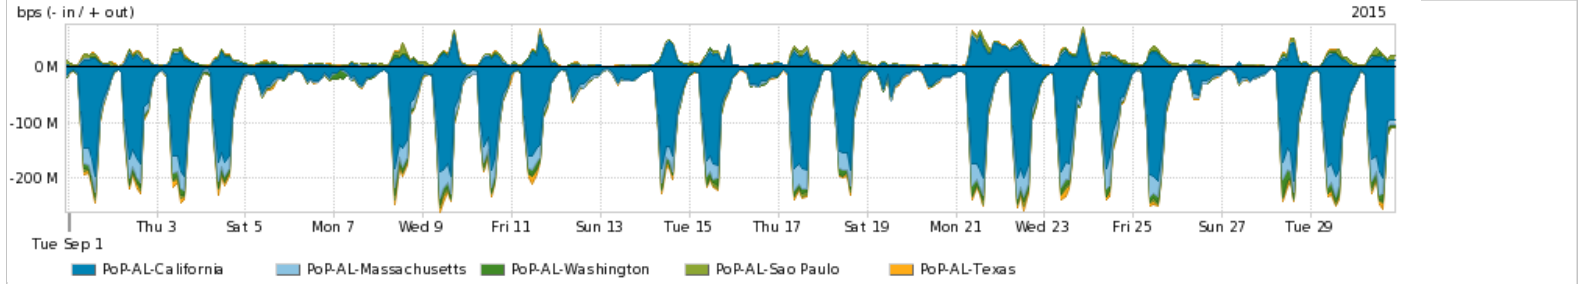

Distribuição do tráfego do PoP-AL por estado, província ou similar

Average | Max | PCT95

PROFILE	REGION	IN	OUT	TOTAL	
☒	PoP-AL	California	60.55 Mbps	8.95 Mbps	69.49 Mbps
☒	PoP-AL	Massachusetts	10.49 Mbps	442.00 Kbps	10.93 Mbps
☒	PoP-AL	Washington	3.19 Mbps	733.48 Kbps	3.92 Mbps
☒	PoP-AL	Sao Paulo	1.31 Mbps	2.59 Mbps	3.90 Mbps
☒	PoP-AL	Texas	2.05 Mbps	422.19 Kbps	2.47 Mbps
☐	PoP-AL	Virginia	1.58 Mbps	669.38 Kbps	2.25 Mbps
☐	PoP-AL	Arizona	2.03 Mbps	75.27 Kbps	2.10 Mbps
☐	PoP-AL	Alagoas	165.97 Kbps	1.48 Mbps	1.64 Mbps
☐	PoP-AL	Noord-Holland	410.92 Kbps	918.94 Kbps	1.33 Mbps
☐	PoP-AL	District of Columbia	1.29 Mbps	27.59 Kbps	1.32 Mbps
☐	PoP-AL	Florida	1.21 Mbps	93.96 Kbps	1.30 Mbps
☐	PoP-AL	Rio de Janeiro	332.10 Kbps	680.25 Kbps	1.01 Mbps
☐	PoP-AL	Bahia	425.37 Kbps	374.37 Kbps	799.74 Kbps
☐	PoP-AL	Quebec	704.58 Kbps	67.34 Kbps	771.92 Kbps
☐	PoP-AL	Colorado	691.80 Kbps	6.31 Kbps	698.11 Kbps