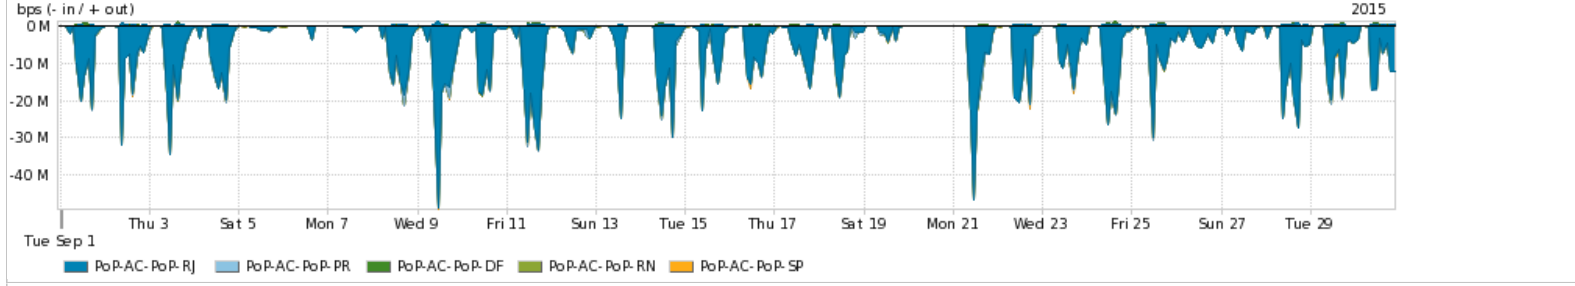

Interesse de tráfego do PoP-AL com os outros PoPs da RNP

Average | Max | PCT95

PROFILE	PROFILE	IN	OUT	TOTAL	
☒	PoP-AC	PoP-RJ	5.66 Mbps	108.83 Kbps	5.76 Mbps
☒	PoP-AC	PoP-PR	139.41 Kbps	0.00 bps	139.41 Kbps
☒	PoP-AC	PoP-DF	0.00 bps	41.78 Kbps	41.78 Kbps
☒	PoP-AC	PoP-RN	22.46 Kbps	7.00 bps	22.46 Kbps
☒	PoP-AC	PoP-SP	22.13 Kbps	1.00 bps	22.13 Kbps
☐	PoP-AC	PoP-RS	14.84 Kbps	0.00 bps	14.84 Kbps
☐	PoP-AC	PoP-BA	4.86 Kbps	0.00 bps	4.86 Kbps
☐	PoP-AC	PoP-SC	424.00 bps	3.00 bps	427.00 bps
☐	PoP-AC	PoP-MG	25.00 bps	0.00 bps	25.00 bps
☐	PoP-AC	PoP-PI	5.00 bps	0.00 bps	5.00 bps