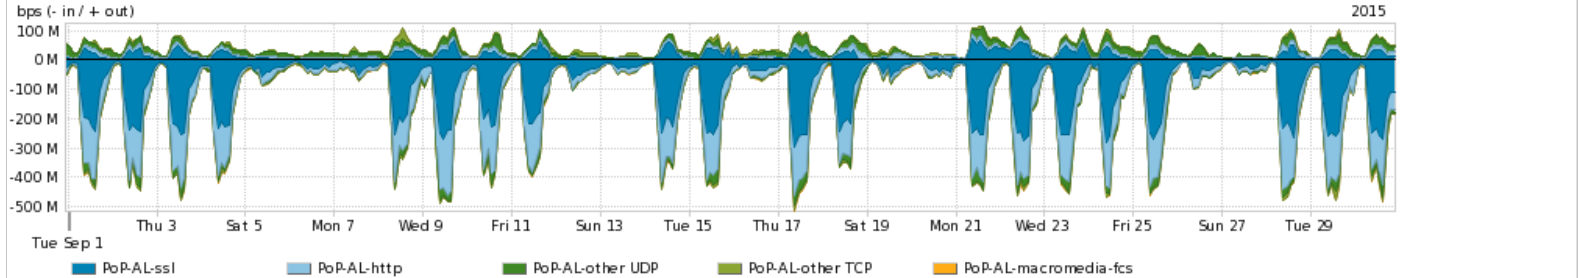

Distribuição do tráfego do PoP-AL por aplicação (análise em camada 3 e 4)

Average | Max | PCT95

PROFILE	APPLICATION	IN	OUT	TOTAL	
☒	PoP-AL	ssl	84.06 Mbps	12.51 Mbps	96.57 Mbps
☒	PoP-AL	http	53.37 Mbps	8.50 Mbps	61.87 Mbps
☒	PoP-AL	other UDP	8.52 Mbps	13.44 Mbps	21.96 Mbps
☒	PoP-AL	other TCP	4.38 Mbps	4.57 Mbps	8.95 Mbps
☒	PoP-AL	macromedia-fcs	696.40 Kbps	12.90 Kbps	709.29 Kbps