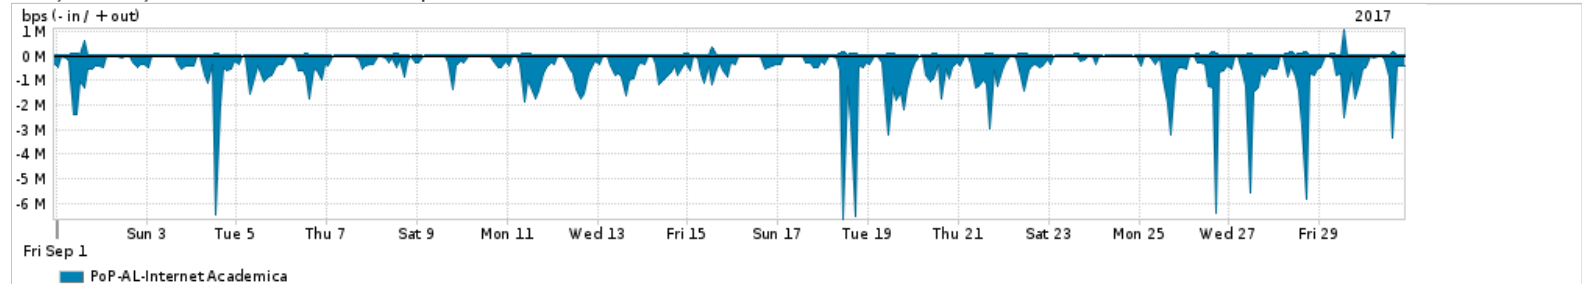

Utilização do serviço de Internet acadêmica internacional pelo PoP-AL

PROFILE	PROFILE	IN	OUT	TOTAL	
X	PoP-AL	Internet Acadêmica	605.99 Kbps	31.40 Kbps	637.39 Kbps