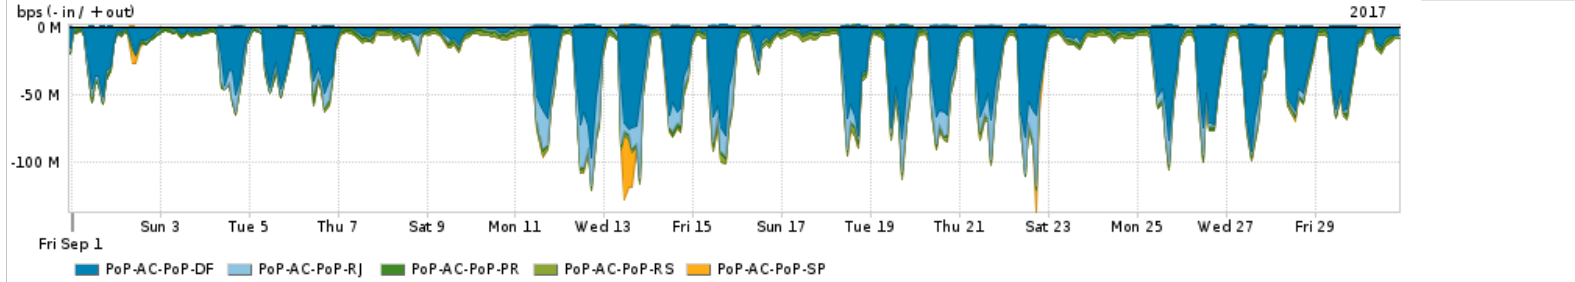

Interesse de tráfego do PoP-AL com os outros PoPs da RNP

Average | Max | PCT95

PROFILE	PROFILE	IN	OUT	TOTAL	
☒	PoP-AC	PoP-DF	20.63 Mbps	407.96 Kbps	21.03 Mbps
☒	PoP-AC	PoP-RJ	4.32 Mbps	63.88 Kbps	4.38 Mbps
☒	PoP-AC	PoP-PR	2.32 Mbps	0.00 bps	2.32 Mbps
☒	PoP-AC	PoP-RS	2.01 Mbps	5.58 Kbps	2.01 Mbps
☒	PoP-AC	PoP-SP	484.89 Kbps	8.10 Kbps	492.99 Kbps
☐	PoP-AC	PoP-SC	187.00 bps	3.59 Kbps	3.78 Kbps
☐	PoP-AC	PoP-PI	0.00 bps	0.00 bps	0.00 bps