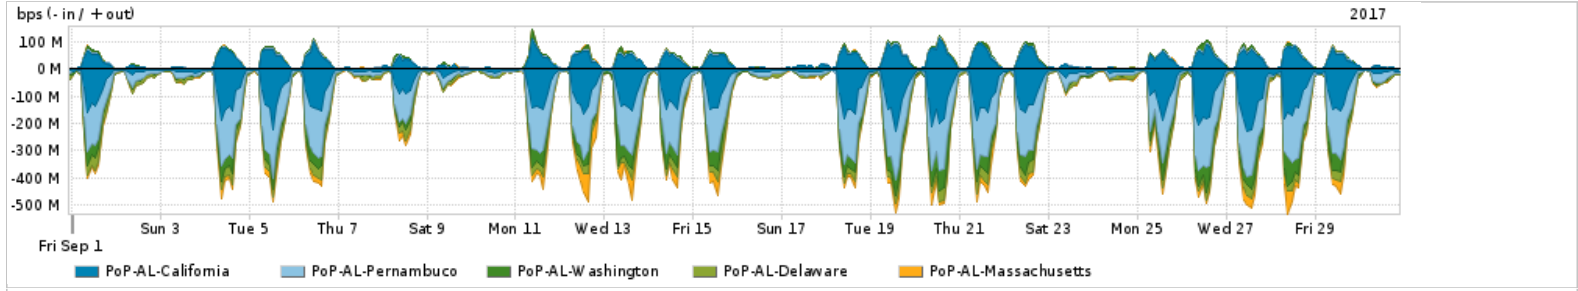

Distribuição do tráfego do PoP-AL por estado, província ou similar

Average | Max | PCT95

PROFILE	REGION	IN	OUT	TOTAL	
☒	PoP-AL	California	52.46 Mbps	23.76 Mbps	76.22 Mbps
☒	PoP-AL	Pernambuco	63.36 Mbps	1.77 Mbps	65.13 Mbps
☒	PoP-AL	Washington	16.94 Mbps	2.57 Mbps	19.52 Mbps
☒	PoP-AL	Delaware	15.22 Mbps	267.17 Kbps	15.48 Mbps
☒	PoP-AL	Massachusetts	9.06 Mbps	329.61 Kbps	9.39 Mbps
☐	PoP-AL	Rio de Janeiro	5.66 Mbps	503.49 Kbps	6.16 Mbps
☐	PoP-AL	Alagoas	2.46 Mbps	2.47 Mbps	4.93 Mbps
☐	PoP-AL	Sao Paulo	3.52 Mbps	1.21 Mbps	4.73 Mbps
☐	PoP-AL	Virginia	2.56 Mbps	1.16 Mbps	3.73 Mbps
☐	PoP-AL	Arizona	3.44 Mbps	89.23 Kbps	3.53 Mbps
☐	PoP-AL	Noord-Holland	2.50 Mbps	88.07 Kbps	2.59 Mbps
☐	PoP-AL	Texas	1.48 Mbps	177.41 Kbps	1.65 Mbps
☐	PoP-AL	Parana	1.43 Mbps	110.32 Kbps	1.54 Mbps
☐	PoP-AL	Florida	1.33 Mbps	109.98 Kbps	1.44 Mbps
☐	PoP-AL	New York	768.30 Kbps	158.81 Kbps	927.11 Kbps