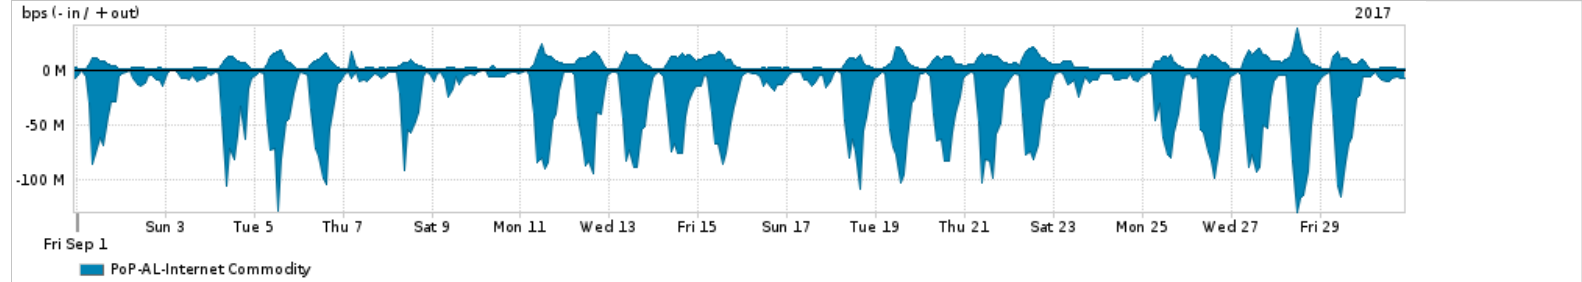

Os gráficos apresentados neste relatório de tráfego estão em formato stack, o que significa que seu valor é uma composição da soma dos componentes listados nas legendas localizadas logo abaixo dos gráficos. Os gráficos estão em "bps x tempo" e possuem dois eixos verticais, Out (positivo) e In (negativo).

A primeira coluna da tabela define o ponto de referência para entendimento dos valores de In e Out.

A contabilização do tráfego é sob o ponto de vista do AS da RNP, AS1916.

Legenda:

PoP - Ponto de presença da RNP

ASN - Número do sistema autônomo

Profile - Objeto gerenciável definido arbitrariamente no Peakflow através de diversos parâmetros (ex: bloco cidr, peer-as, as-path, bgp community, interface, etc)

Utilização do serviço de Internet Commodity pelo PoP-AL