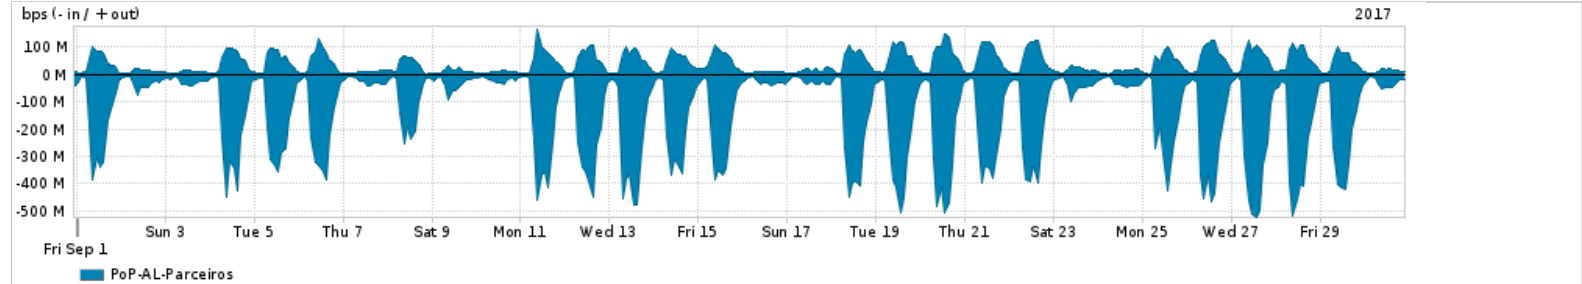

Os gráficos apresentados neste relatório de tráfego estão em formato stack, o que significa que seu valor é uma composição da soma dos componentes listados nas legendas localizadas logo abaixo dos gráficos. Os gráficos estão em "bps x tempo" e possuem dois eixos verticais, Out (positivo) e In (negativo).

A primeira coluna da tabela define o ponto de referência para entendimento dos valores de In e Out.

A contabilização do tráfego é sob o ponto de vista do AS da RNP, AS1916.

Legenda:

PoP - Ponto de presença da RNP

ASN - Número do sistema autônomo

Profile - Objeto gerenciável definido arbitrariamente no Peakflow através de diversos parâmetros (ex: bloco cidr, peer-as, as-path, bgp community, interface, etc)

Utilização do serviço de Internet Commodity pelo PoP-AL

PROFILE	PROFILE	IN	OUT	TOTAL	
X	PoP-AL	Internet Commodity	30.18 Mbps	5.70 Mbps	35.88 Mbps

Utilização das trocas de tráfego comerciais no Brasil pelo PoP-AL

PROFILE	PROFILE	IN	OUT	TOTAL	
X	PoP-AL	Parceiros	141.40 Mbps	39.03 Mbps	180.42 Mbps