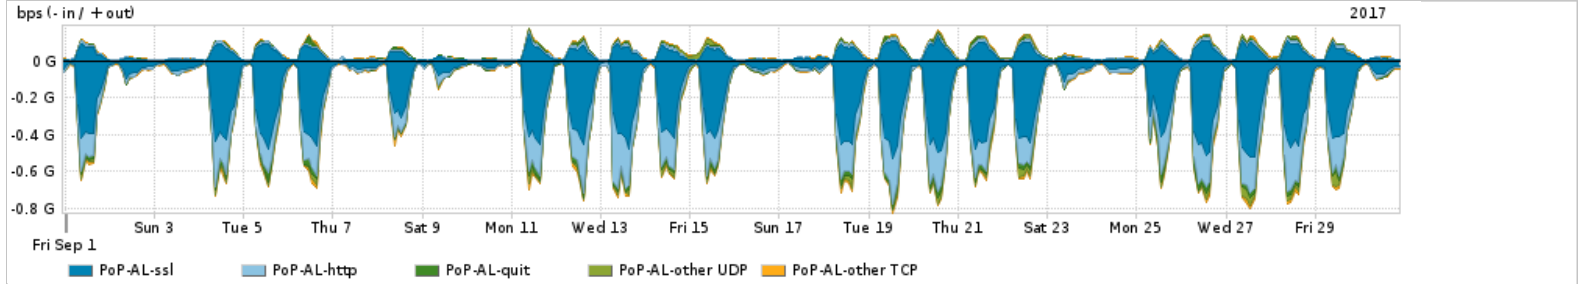

Distribuição do tráfego do PoP-AL por aplicação (análise em camada 3 e 4)

Average | Max | PCT95

PROFILE	APPLICATION	IN	OUT	TOTAL	
☒	PoP-AL	ssl	159.13 Mbps	29.76 Mbps	188.89 Mbps
☒	PoP-AL	http	62.52 Mbps	7.34 Mbps	69.86 Mbps
☒	PoP-AL	quit	8.17 Mbps	2.28 Mbps	10.44 Mbps
☒	PoP-AL	other UDP	6.55 Mbps	3.55 Mbps	10.10 Mbps