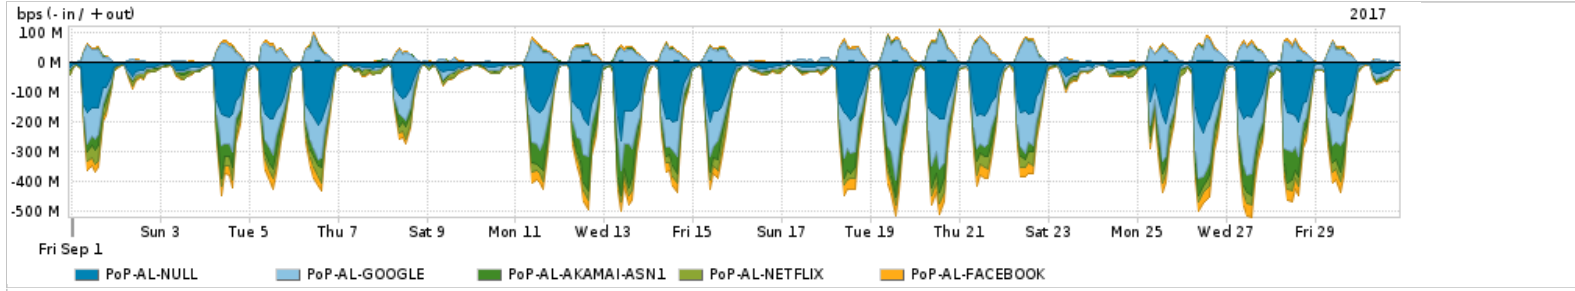

Os gráficos apresentados neste relatório de tráfego estão em formato stack, o que significa que seu valor é uma composição da soma dos componentes listados nas legendas localizadas logo abaixo dos gráficos. Os gráficos estão em "bps x tempo" e possuem dois eixos verticais, Out (positivo) e In (negativo).

ASN - Número do sistema autônomo

Profile - Objeto gerenciável definido arbitrariamente no Peakflow através de diversos parâmetros (ex: bloco cidr, peer-as, as-path, bgp community, interface, etc)

Utilização do serviço de Internet Commodity pelo PoP-AL

PROFILE	PROFILE	IN	OUT	TOTAL	
X	PoP-AL	Internet Commodity	30.18 Mbps	5.70 Mbps	35.88 Mbps

Utilização das trocas de tráfego comerciais no Brasil pelo PoP-AL

PROFILE	PROFILE	IN	OUT	TOTAL	
X	PoP-AL	Parceiros	141.40 Mbps	39.03 Mbps	180.42 Mbps

Utilização do serviço de Internet acadêmica internacional pelo PoP-AL

PROFILE	PROFILE	IN	OUT	TOTAL	
X	PoP-AL	Internet Acadêmica	605.99 Kbps	31.40 Kbps	637.39 Kbps

Redes (AS's de origem) mais acessadas pelo PoP-AL