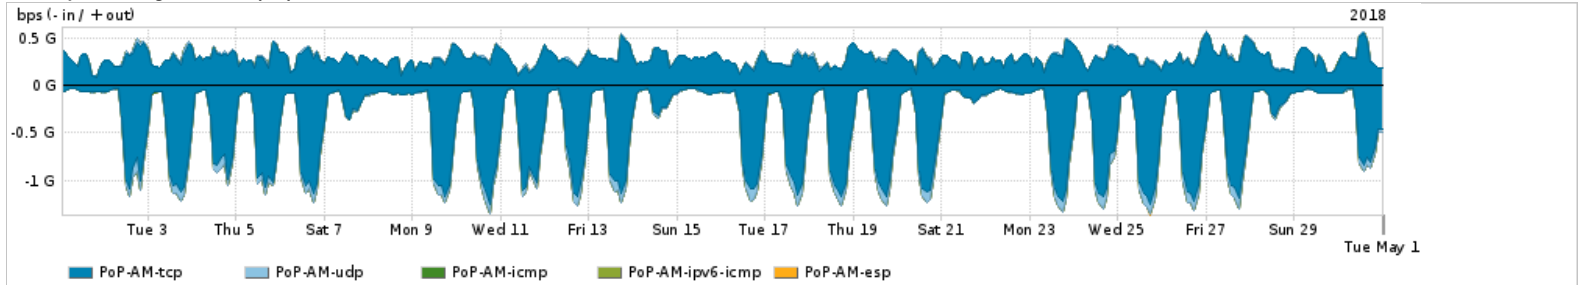

PROFILE	APPLICATION	IN	OUT	TOTAL
☒	PoP-AM	quit	31.26 Mbps	6.05 Mbps	37.31 Mbps
☒	PoP-AM	other TCP	3.08 Mbps	1.24 Mbps	4.32 Mbps
☒	PoP-AM	rsync	3.18 Mbps	71.31 Kbps	3.25 Mbps
☐	PoP-AM	other UDP	1.18 Mbps	589.34 Kbps	1.77 Mbps
☐	PoP-AM	dns	627.33 Kbps	168.97 Kbps	796.30 Kbps
☐	PoP-AM	xmpp	106.71 Kbps	47.93 Kbps	154.64 Kbps
☐	PoP-AM	ssh	107.05 Kbps	45.12 Kbps	152.17 Kbps
☐	PoP-AM	macromedia-fcs	117.69 Kbps	6.86 Kbps	124.55 Kbps

Distribuição do tráfego do PoP-AM por protocolo

Average | Max | PCT95

	PROFILE	PROTOCOL	IN	OUT	TOTAL
☒	PoP-AM	tcp	420.28 Mbps	280.69 Mbps	700.96 Mbps
☒	PoP-AM	udp	33.05 Mbps	6.84 Mbps	39.89 Mbps
☒	PoP-AM	icmp	37.10 Kbps	57.47 Kbps	94.57 Kbps
☒	PoP-AM	ipv6-icmp	1.37 Kbps	15.39 Kbps	16.76 Kbps
☒	PoP-AM	esp	1.06 Kbps	931.00 bps	1.99 Kbps
☐	PoP-AM	sctp	69.00 bps	0.00 bps	69.00 bps
☐	PoP-AM	ipv6	2.00 bps	25.00 bps	27.00 bps
☐	PoP-AM	gre	0.00 bps	0.00 bps	0.00 bps

For assistance with this product, please contact support at <https://support.arbornetworks.com>