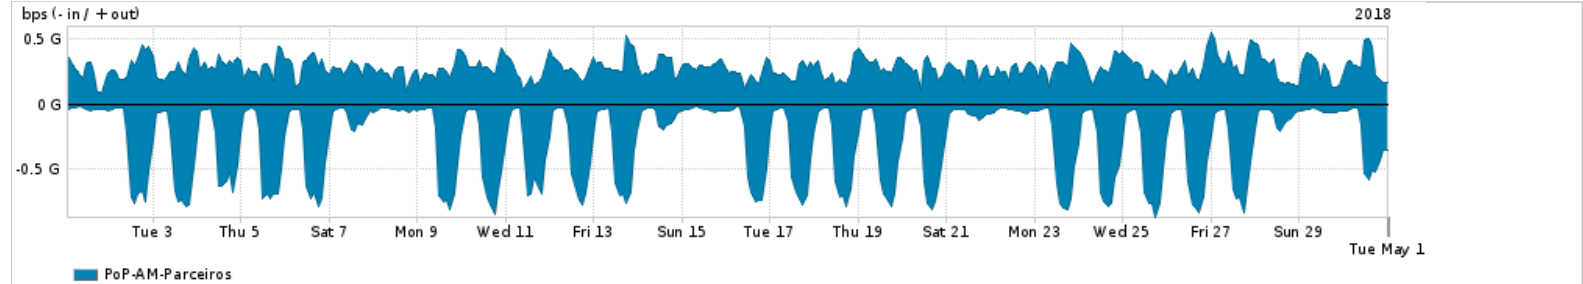

Os gráficos apresentados neste relatório de tráfego estão em formato stack, o que significa que seu valor é uma composição da soma dos componentes listados nas legendas localizadas logo abaixo dos gráficos. Os gráficos estão em "bps x tempo" e possuem dois eixos verticais, Out (positivo) e In (negativo).

A primeira coluna da tabela define o ponto de referência para entendimento dos valores de In e Out.  
A contabilização do tráfego é sob o ponto de vista do AS da RNP, AS1916.

Legenda:  
 PoP - Ponto de presença da RNP  
 Parceiros - Provedores comerciais que a RNP mantém acordos de troca de tráfego  
 Internet Acadêmica - Acesso às redes acadêmicas internacionais, serviço atualmente provido pela RedClara  
 Internet commodity - Acesso pago à Internet global que é oferecido pela RNP aos seus clientes  
 ASN - Número do sistema autônomo  
 Profile - Objeto gerenciável definido arbitrariamente no Peakflow através de diversos parâmetros (ex: bloco cidr, peer-as, as-path, bgp community, interface, etc)

### Utilização do serviço de Internet Commodity pelo PoP-AM

PROFILE	PROFILE	IN	OUT	TOTAL	
X	PoP-AM	Internet Commodity	33.71 Mbps	5.36 Mbps	39.07 Mbps

### Utilização das trocas de tráfego comerciais no Brasil pelo PoP-AM

PROFILE	PROFILE	IN	OUT	TOTAL	
X	PoP-AM	Parceiros	287.58 Mbps	276.50 Mbps	564.07 Mbps