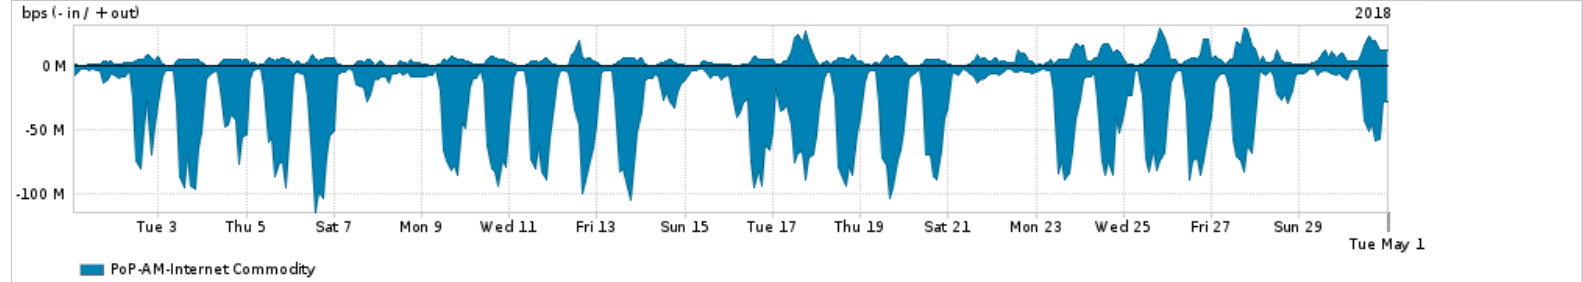

Os gráficos apresentados neste relatório de tráfego estão em formato stack, o que significa que seu valor é uma composição da soma dos componentes listados nas legendas localizadas logo abaixo dos gráficos. Os gráficos estão em "bps x tempo" e possuem dois eixos verticais, Out (positivo) e In (negativo).

A primeira coluna da tabela define o ponto de referência para entendimento dos valores de In e Out.  
A contabilização do tráfego é sob o ponto de vista do AS da RNP, AS1916.

Legenda:  
 PoP - Ponto de presença da RNP  
 Parceiros - Provedores comerciais que a RNP mantém acordos de troca de tráfego  
 Internet Acadêmica - Acesso às redes acadêmicas internacionais, serviço atualmente provido pela RedClara  
 Internet commodity - Acesso pago à Internet global que é oferecido pela RNP aos seus clientes  
 ASN - Número do sistema autônomo  
 Profile - Objeto gerenciável definido arbitrariamente no Peakflow através de diversos parâmetros (ex: bloco cidr, peer-as, as-path, bgp community, interface, etc)

### Utilização do serviço de Internet Commodity pelo PoP-AM

PROFILE	PROFILE	IN	OUT	TOTAL	
X	PoP-AM	Internet Commodity	33.71 Mbps	5.36 Mbps	39.07 Mbps