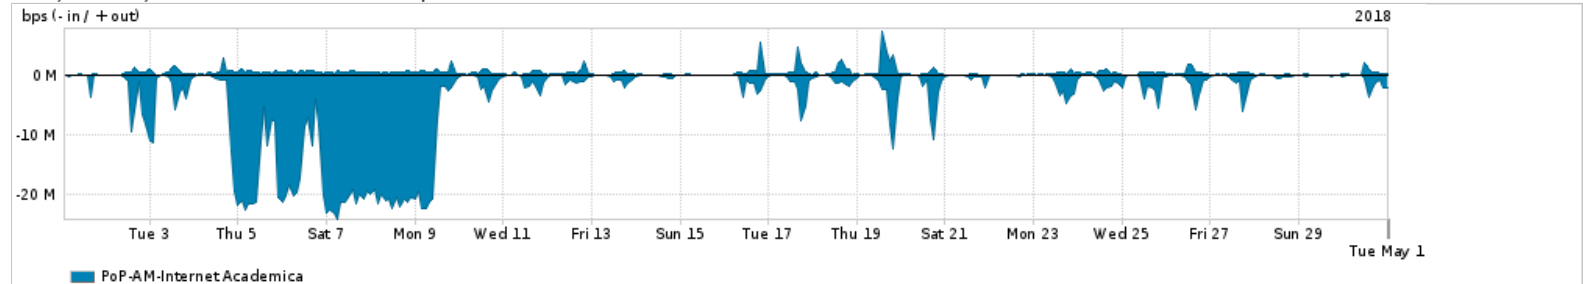

Utilização do serviço de Internet acadêmica internacional pelo PoP-AM

PROFILE	PROFILE	IN	OUT	TOTAL	
X	PoP-AM	Internet Academica	3.78 Mbps	509.76 Kbps	4.29 Mbps