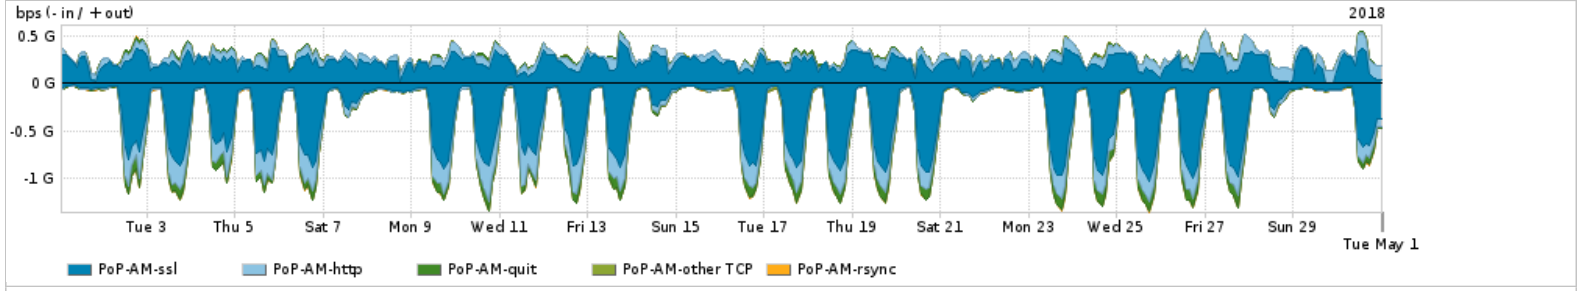

Distribuição do tráfego do PoP-AM por aplicação (análise em camada 3 e 4)

Average | Max | PCT95

	PROFILE	APPLICATION	IN	OUT	TOTAL
☒	PoP-AM	ssl	323.91 Mbps	215.00 Mbps	538.91 Mbps
☒	PoP-AM	http	89.38 Mbps	64.18 Mbps	153.57 Mbps