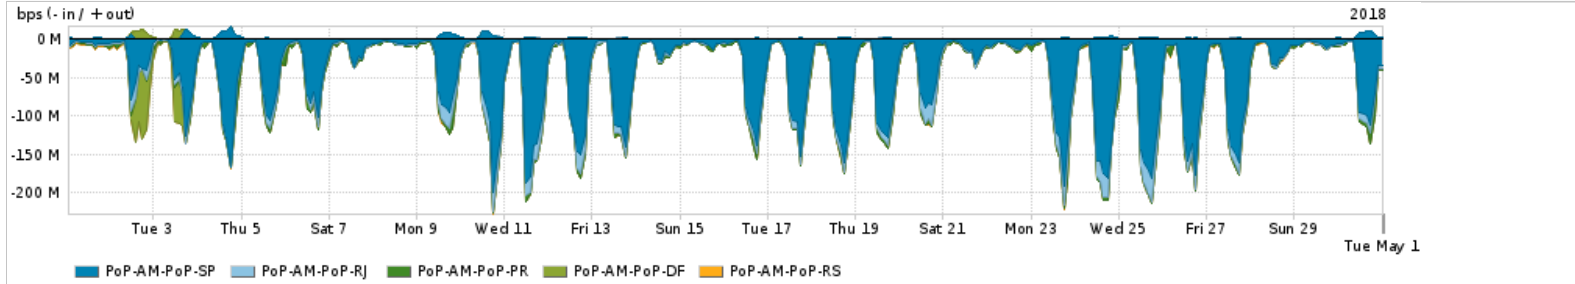

Interesse de tráfego do PoP-AM com os outros PoPs da RNP

Average | Max | PCT95

	PROFILE	PROFILE	IN	OUT	TOTAL
☒	PoP-AM	PoP-SP	43.11 Mbps	1.26 Mbps	44.38 Mbps
☒	PoP-AM	PoP-RJ	5.40 Mbps	47.33 Kbps	5.45 Mbps
☒	PoP-AM	PoP-PR	2.73 Mbps	0.00 bps	2.73 Mbps
☒	PoP-AM	PoP-DF	1.33 Mbps	226.43 Kbps	1.56 Mbps
☒	PoP-AM	PoP-RS	282.77 Kbps	141.00 bps	282.91 Kbps
☐	PoP-AM	PoP-SC	2.08 Kbps	13.18 Kbps	15.25 Kbps
☐	PoP-AM	PoP-PA	1.03 Kbps	0.00 bps	1.03 Kbps
☐	PoP-AM	PoP-PB	18.00 bps	2.00 bps	20.00 bps
☐	PoP-AM	PoP-MT	4.00 bps	0.00 bps	4.00 bps