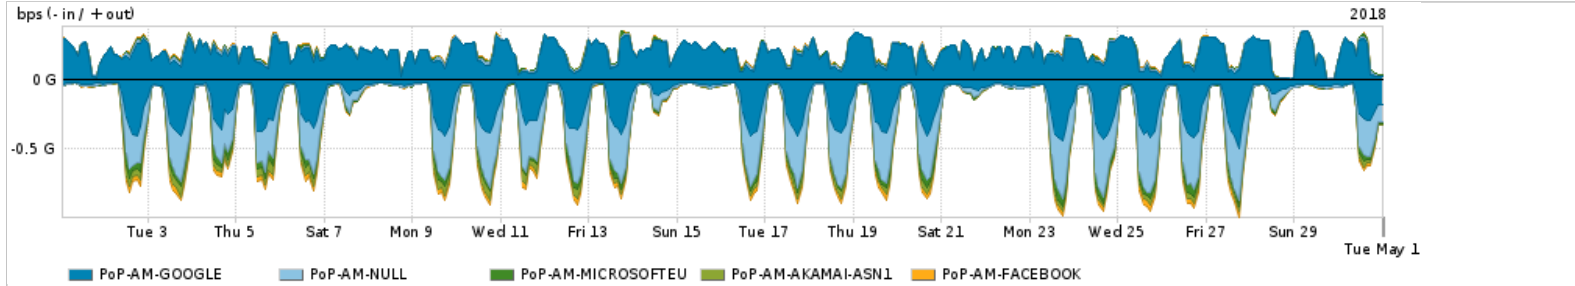

Os gráficos apresentados neste relatório de tráfego estão em formato stack, o que significa que seu valor é uma composição da soma dos componentes listados nas legendas localizadas logo abaixo dos gráficos. Os gráficos estão em "bps x tempo" e possuem dois eixos verticais, Out (positivo) e In (negativo).

### Utilização do serviço de Internet Commodity pelo PoP-AM

PROFILE	PROFILE	IN	OUT	TOTAL	
X	PoP-AM	Internet Commodity	33.71 Mbps	5.36 Mbps	39.07 Mbps

### Utilização das trocas de tráfego comerciais no Brasil pelo PoP-AM

PROFILE	PROFILE	IN	OUT	TOTAL	
X	PoP-AM	Parceiros	287.58 Mbps	276.50 Mbps	564.07 Mbps

### Utilização do serviço de Internet acadêmica internacional pelo PoP-AM

PROFILE	PROFILE	IN	OUT	TOTAL	
X	PoP-AM	Internet Academica	3.78 Mbps	509.76 Kbps	4.29 Mbps

Redes (AS's de origem) mais acessadas pelo PoP-AM