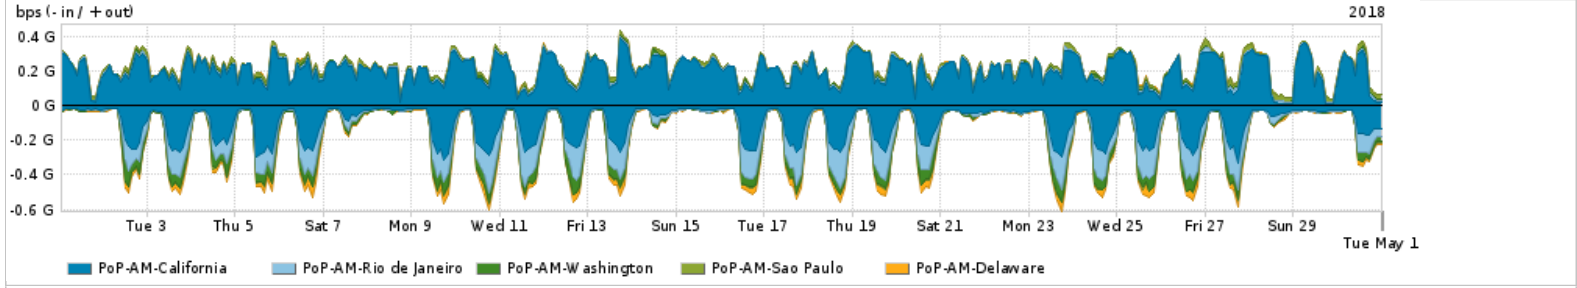

PROFILE	PROFILE	IN	OUT	TOTAL
☐	PoP-AM	PoP-MG	0.00 bps	3.00 bps	3.00 bps

Distribuição do tráfego do PoP-AM por estado, província ou similar

Average | Max | PCT95

	PROFILE	REGION	IN	OUT	TOTAL
☒	PoP-AM	California	100.39 Mbps	200.07 Mbps	300.45 Mbps
☒	PoP-AM	Rio de Janeiro	54.30 Mbps	5.64 Mbps	59.94 Mbps
☒	PoP-AM	Washington	23.22 Mbps	3.87 Mbps	27.08 Mbps
☒	PoP-AM	Sao Paulo	1.97 Mbps	13.23 Mbps	15.20 Mbps
☒	PoP-AM	Delaware	13.34 Mbps	380.90 Kbps	13.72 Mbps
☐	PoP-AM	Massachusetts	10.85 Mbps	509.15 Kbps	11.35 Mbps
☐	PoP-AM	Virginia	6.06 Mbps	2.52 Mbps	8.57 Mbps
☐	PoP-AM	Pernambuco	6.01 Mbps	1.50 Mbps	7.51 Mbps
☐	PoP-AM	Minas Gerais	116.69 Kbps	4.08 Mbps	4.20 Mbps
☐	PoP-AM	Arizona	3.59 Mbps	90.76 Kbps	3.68 Mbps
☐	PoP-AM	Florida	2.82 Mbps	203.59 Kbps	3.02 Mbps
☐	PoP-AM	Parana	933.47 Kbps	1.81 Mbps	2.75 Mbps
☐	PoP-AM	Rio Grande do Sul	123.26 Kbps	2.32 Mbps	2.44 Mbps
☐	PoP-AM	Texas	2.20 Mbps	143.47 Kbps	2.35 Mbps
☐	PoP-AM	Ceara	122.50 Kbps	2.22 Mbps	2.34 Mbps