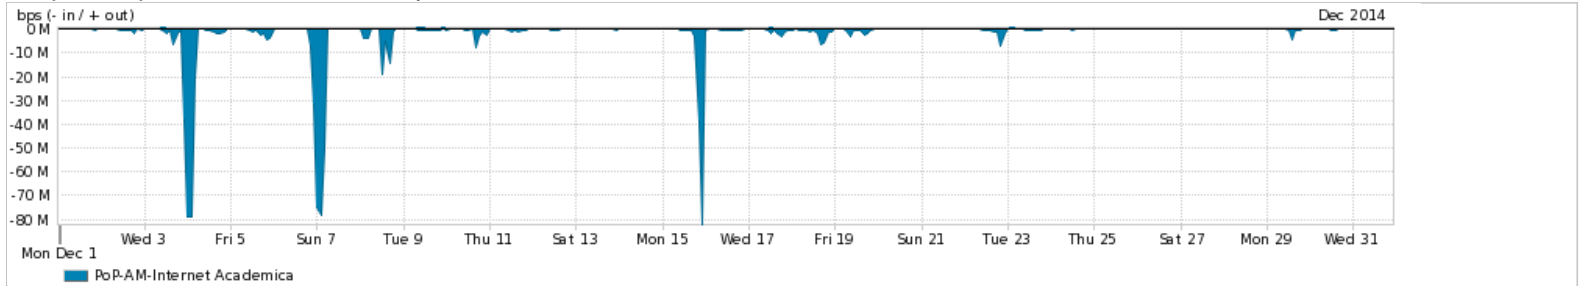

Utilização do serviço de Internet acadêmica internacional pelo PoP-AM

PROFILE	PROFILE	IN	OUT	TOTAL	
☒	PoP-AM	Internet Acadêmica	2.03 Mbps	100.88 Kbps	2.13 Mbps