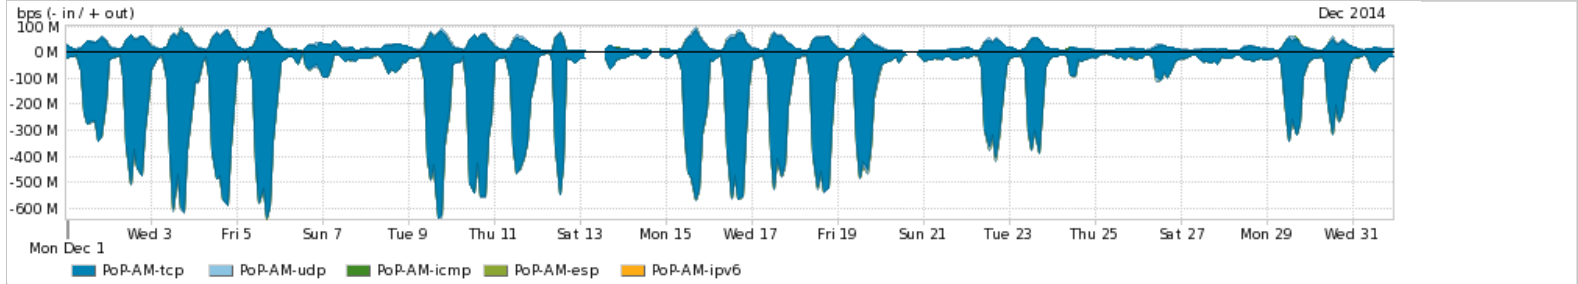

PROFILE	APPLICATION	IN	OUT	TOTAL	
☐	PoP-AM	dns	235.50 Kbps	117.35 Kbps	352.85 Kbps
☒	PoP-AM	macromedia-fcs	340.44 Kbps	6.67 Kbps	347.11 Kbps
☐	PoP-AM	ssh	36.28 Kbps	122.22 Kbps	158.50 Kbps
☐	PoP-AM	pop	12.20 Kbps	74.44 Kbps	86.64 Kbps
☐	PoP-AM	xmpp	44.00 Kbps	23.21 Kbps	67.21 Kbps

Distribuição do tráfego do PoP-AM por protocolo

Average | Max | PCT95

PROFILE	PROTOCOL	IN	OUT	TOTAL	
☒	PoP-AM	tcp	139.82 Mbps	24.53 Mbps	164.34 Mbps
☒	PoP-AM	udp	1.76 Mbps	2.30 Mbps	4.05 Mbps
☒	PoP-AM	icmp	46.40 Kbps	76.41 Kbps	122.81 Kbps
☒	PoP-AM	esp	41.42 Kbps	72.97 Kbps	114.38 Kbps
☒	PoP-AM	ipv6	13.00 bps	28.00 bps	41.00 bps
☐	PoP-AM	sctp	3.00 bps	0.00 bps	3.00 bps

For assistance with this product, please contact support@arbornetworks.com.