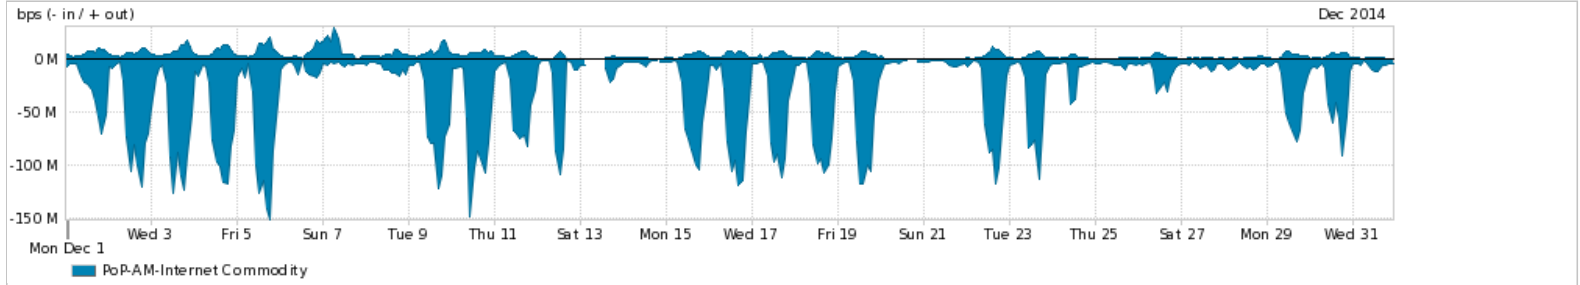

Os gráficos apresentados neste relatório de tráfego estão em formato stack, o que significa que seu valor é uma composição da soma dos componentes listados nas legendas localizadas logo abaixo dos gráficos. Os gráficos estão em "bps x tempo" e possuem dois eixos verticais, Out (positivo) e In (negativo).

A primeira coluna da tabela define o ponto de referência para entendimento dos valores de In e Out.

A contabilização do tráfego é sob o ponto de vista do AS da RNP, AS1916.

Legenda:

PoP - Ponto de presença da RNP

Parceiros - Provedores comerciais que a RNP mantém acordos de troca de tráfego

Internet Acadêmica - Acesso às redes acadêmicas internacionais, serviço atualmente provido pela RedClara

Internet commodity - Acesso pago à Internet global que é oferecido gratuitamente pela RNP aos seus clientes

ASN - Número do sistema autônomo

Profile - Objeto gerenciável definido arbitrariamente no Peakflow através de diversos parâmetros (ex: bloco cidr, peer-as, as-path, bgp community, interface, etc)

Utilização do serviço de Internet Commodity pelo PoP-AM