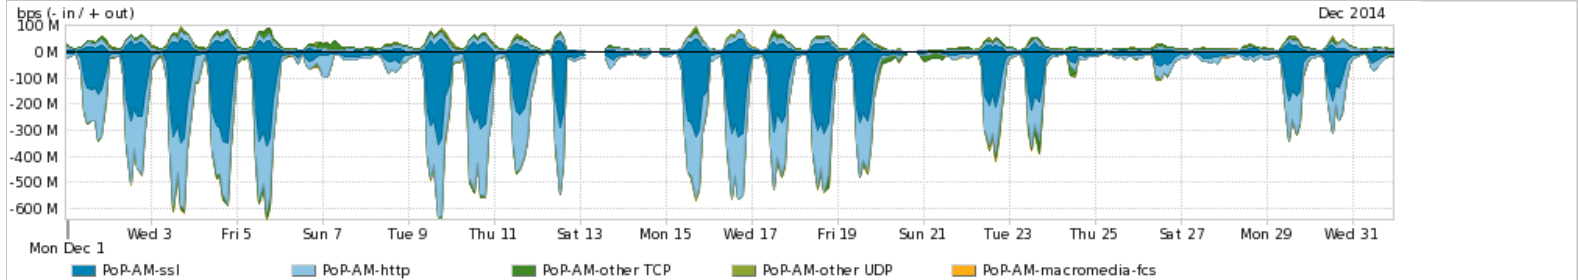

Distribuição do tráfego do PoP-AM por aplicação (análise em camada 3 e 4)

Average | Max | PCT95

PROFILE	APPLICATION	IN	OUT	TOTAL	
☒	PoP-AM	ssl	73.22 Mbps	9.58 Mbps	82.81 Mbps
☒	PoP-AM	http	62.82 Mbps	8.59 Mbps	71.41 Mbps
☒	PoP-AM	other TCP	3.02 Mbps	5.90 Mbps	8.92 Mbps
☒	PoP-AM	other UDP	1.49 Mbps	2.16 Mbps	3.65 Mbps
☐	PoP-AM	smtp	277.06 Kbps	129.41 Kbps	406.47 Kbps