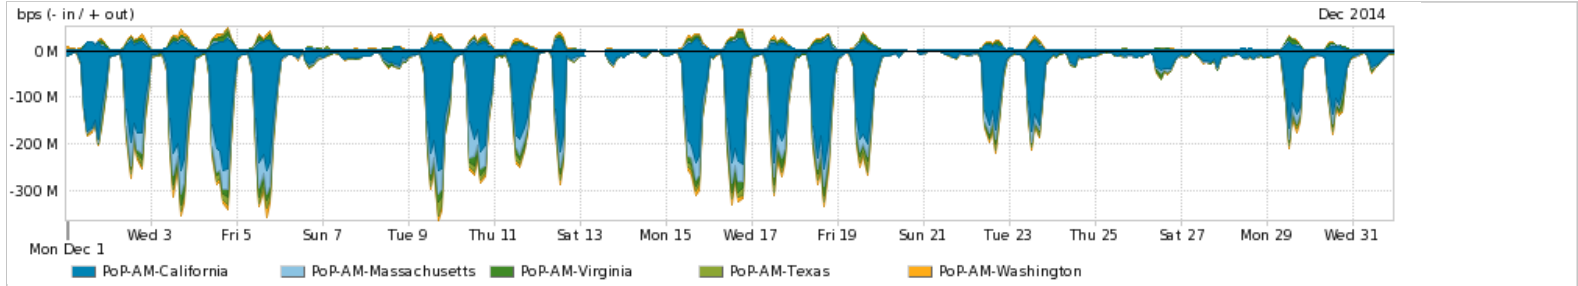

Distribuição do tráfego do PoP-AM por estado, província ou similar

Average | Max | PCT95

PROFILE	REGION	IN	OUT	TOTAL	
☒	PoP-AM	California	56.58 Mbps	5.05 Mbps	61.63 Mbps
☒	PoP-AM	Massachusetts	8.92 Mbps	403.82 Kbps	9.32 Mbps
☒	PoP-AM	Virginia	3.47 Mbps	1.41 Mbps	4.88 Mbps
☒	PoP-AM	Texas	3.56 Mbps	494.89 Kbps	4.06 Mbps
☒	PoP-AM	Washington	2.22 Mbps	1.15 Mbps	3.37 Mbps
☐	PoP-AM	Arizona	3.20 Mbps	74.53 Kbps	3.28 Mbps
☐	PoP-AM	Delaware	2.21 Mbps	35.32 Kbps	2.25 Mbps
☐	PoP-AM	Amazonas	313.82 Kbps	1.79 Mbps	2.10 Mbps
☐	PoP-AM	North Carolina	1.97 Mbps	125.64 Kbps	2.10 Mbps
☐	PoP-AM	Sao Paulo	897.32 Kbps	620.53 Kbps	1.52 Mbps
☐	PoP-AM	Florida	1.33 Mbps	117.68 Kbps	1.45 Mbps
☐	PoP-AM	Quebec	1.04 Mbps	59.46 Kbps	1.10 Mbps
☐	PoP-AM	Colorado	924.81 Kbps	2.39 Kbps	927.20 Kbps
☐	PoP-AM	Tennessee	858.75 Kbps	6.66 Kbps	865.41 Kbps
☐	PoP-AM	Noord-Holland	742.51 Kbps	260.00 bps	742.77 Kbps