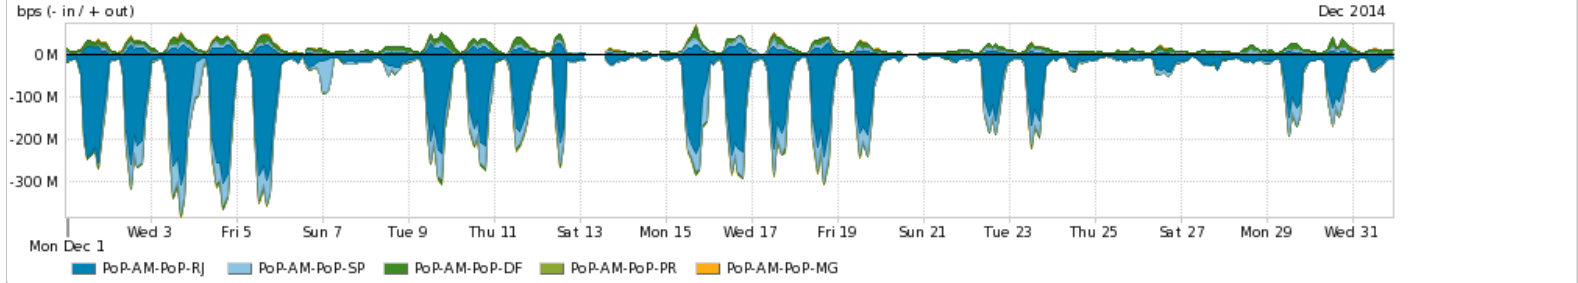

Interesse de tráfego do PoP-AM com os outros PoPs da RNP

Average | Max | PCT95

PROFILE	PROFILE	IN	OUT	TOTAL	
☒	PoP-AM	PoP-RJ	58.27 Mbps	5.00 Mbps	63.27 Mbps
☒	PoP-AM	PoP-SP	14.71 Mbps	3.07 Mbps	17.78 Mbps
☒	PoP-AM	PoP-DF	1.51 Mbps	7.80 Mbps	9.30 Mbps
☒	PoP-AM	PoP-PR	691.38 Kbps	52.49 Kbps	743.87 Kbps
☒	PoP-AM	PoP-MG	121.09 Kbps	425.10 Kbps	546.20 Kbps
☐	PoP-AM	PoP-RS	144.46 Kbps	36.41 Kbps	180.87 Kbps
☐	PoP-AM	PoP-SC	77.76 Kbps	85.43 Kbps	163.19 Kbps
☐	PoP-AM	PoP-CE	71.84 Kbps	24.66 Kbps	96.50 Kbps
☐	PoP-AM	PoP-PA	26.09 Kbps	54.75 Kbps	80.84 Kbps
☐	PoP-AM	PoP-RN	35.77 Kbps	31.31 Kbps	67.08 Kbps