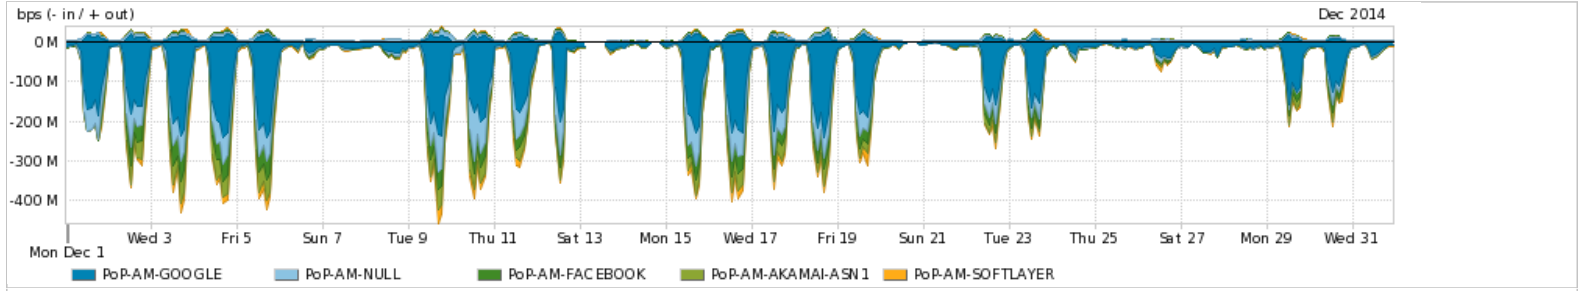

Os gráficos apresentados neste relatório de tráfego estão em formato stack, o que significa que seu valor é uma composição da soma dos componentes listados nas legendas localizadas logo abaixo dos gráficos. Os gráficos estão em "bps x tempo" e possuem dois eixos verticais, Out (positivo) e In (negativo).

ASN - Número do sistema autônomo

Profile - Objeto gerenciável definido arbitrariamente no Peakflow através de diversos parâmetros (ex: bloco cidr, peer-as, as-path, bgp community, interface, etc)

Utilização do serviço de Internet Commodity pelo PoP-AM

PROFILE	PROFILE	IN	OUT	TOTAL	
<input checked="" type="checkbox"/>	PoP-AM	Internet Commodity	30.47 Mbps	4.14 Mbps	34.60 Mbps

Utilização das trocas de tráfego comerciais no Brasil pelo PoP-AM

PROFILE	PROFILE	IN	OUT	TOTAL	
<input checked="" type="checkbox"/>	PoP-AM	Parceiros	91.29 Mbps	18.02 Mbps	109.31 Mbps

Utilização do serviço de Internet acadêmica internacional pelo PoP-AM

PROFILE	PROFILE	IN	OUT	TOTAL	
<input checked="" type="checkbox"/>	PoP-AM	Internet Acadêmica	2.03 Mbps	100.88 Kbps	2.13 Mbps

Redes (AS's de origem) mais acessadas pelo PoP-AM