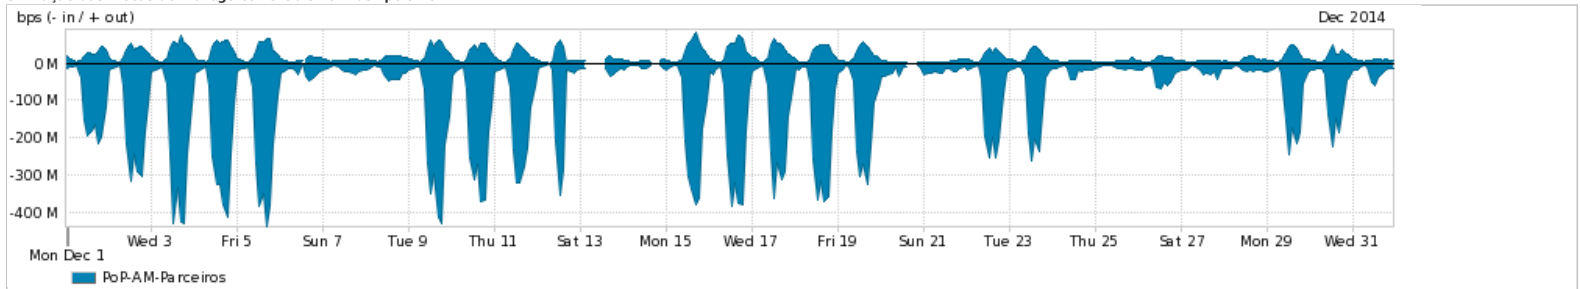

Os gráficos apresentados neste relatório de tráfego estão em formato stack, o que significa que seu valor é uma composição da soma dos componentes listados nas legendas localizadas logo abaixo dos gráficos. Os gráficos estão em "bps x tempo" e possuem dois eixos verticais, Out (positivo) e In (negativo).

ASN - Número do sistema autônomo

Profile - Objeto gerenciável definido arbitrariamente no Peakflow através de diversos parâmetros (ex: bloco cidr, peer-as, as-path, bgp community, interface, etc)

Utilização do serviço de Internet Commodity pelo PoP-AM

PROFILE	PROFILE	IN	OUT	TOTAL	
<input checked="" type="checkbox"/>	PoP-AM	Internet Commodity	30.47 Mbps	4.14 Mbps	34.60 Mbps

Utilização das trocas de tráfego comerciais no Brasil pelo PoP-AM

PROFILE	PROFILE	IN	OUT	TOTAL	
<input checked="" type="checkbox"/>	PoP-AM	Parceiros	91.29 Mbps	18.02 Mbps	109.31 Mbps

Utilização do serviço de Internet acadêmica internacional pelo PoP-AM

PROFILE	PROFILE	IN	OUT	TOTAL	
<input checked="" type="checkbox"/>	PoP-AM	Internet Acadêmica	2.03 Mbps	100.88 Kbps	2.13 Mbps

Redes (AS's de origem) mais acessadas pelo PoP-AM