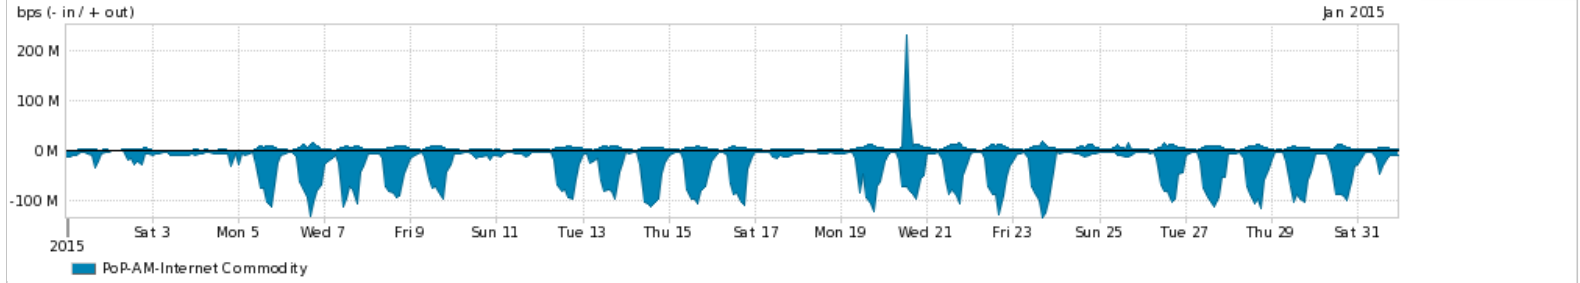

Os gráficos apresentados neste relatório de tráfego estão em formato stack, o que significa que seu valor é uma composição da soma dos componentes listados nas legendas localizadas logo abaixo dos gráficos. Os gráficos estão em "bps x tempo" e possuem dois eixos verticais, Out (positivo) e In (negativo).

A primeira coluna da tabela define o ponto de referência para entendimento dos valores de In e Out.

A contabilização do tráfego é sob o ponto de vista do AS da RNP, AS1916.

Legenda:

PoP - Ponto de presença da RNP

Parceiros - Provedores comerciais que a RNP mantém acordos de troca de tráfego

Internet Acadêmica - Acesso às redes acadêmicas internacionais, serviço atualmente provido pela RedClara

Internet commodity - Acesso pago à Internet global que é oferecido gratuitamente pela RNP aos seus clientes

ASN - Número do sistema autônomo

Profile - Objeto gerenciável definido arbitrariamente no Peakflow através de diversos parâmetros (ex: bloco cidr, peer-as, as-path, bgp community, interface, etc)

Utilização do serviço de Internet Commodity pelo PoP-AM