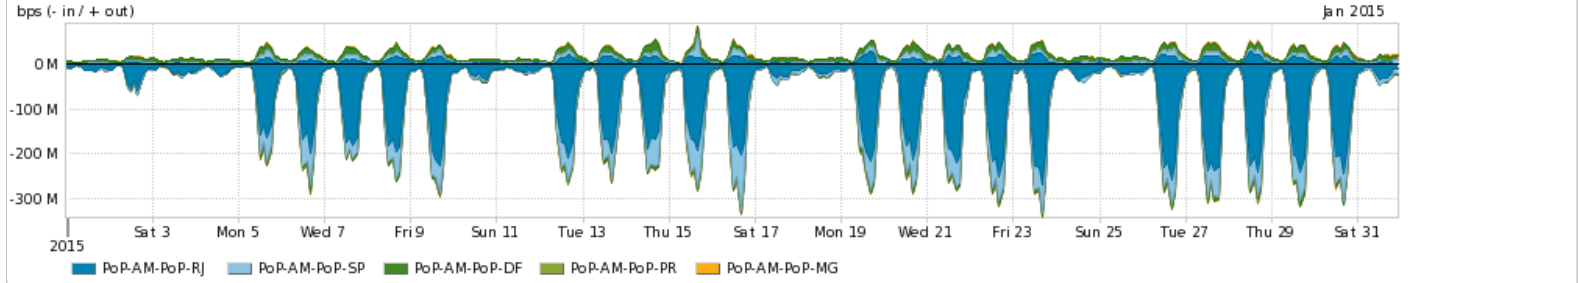

[Average](#) | [Max](#) | [PCT95](#)

PROFILE	PROFILE	IN	OUT	TOTAL	
<input checked="" type="checkbox"/>	PoP-AM	Internet Academica	335.54 Kbps	185.40 Kbps	520.93 Kbps

Redes (AS's de origem) mais acessadas pelo PoP-AM

Average | Max | PCT95

PROFILE	AS NAME	ASN	IN	OUT	TOTAL	
<input checked="" type="checkbox"/>	PoP-AM	GOOGLE	15169	64.14 Mbps	5.31 Mbps	69.45 Mbps
<input checked="" type="checkbox"/>	PoP-AM	NULL	0	17.78 Mbps	5.21 Mbps	22.99 Mbps
<input checked="" type="checkbox"/>	PoP-AM	FACEBOOK	32934	9.34 Mbps	941.26 Kbps	10.29 Mbps
<input checked="" type="checkbox"/>	PoP-AM	AKAMAI-ASN1	20940	9.39 Mbps	449.42 Kbps	9.84 Mbps
<input checked="" type="checkbox"/>	PoP-AM	SOFTLAYER	36351	4.29 Mbps	1.50 Mbps	5.79 Mbps
<input type="checkbox"/>	PoP-AM	EWEKA	199156	5.23 Mbps	30.37 Kbps	5.26 Mbps
<input type="checkbox"/>	PoP-AM	AMAZON-AES	14618	3.16 Mbps	1.85 Mbps	5.01 Mbps
<input type="checkbox"/>	PoP-AM	AMAZON-02	16509	2.54 Mbps	1.18 Mbps	3.72 Mbps
<input type="checkbox"/>	PoP-AM	NET	28573	578.48 Kbps	2.96 Mbps	3.54 Mbps
<input type="checkbox"/>	PoP-AM	Microsoft-MSN-AS	8075	1.86 Mbps	1.45 Mbps	3.32 Mbps

Interesse de tráfego do PoP-AM com os outros PoPs da RNP

Average | Max | PCT95

PROFILE	PROFILE	IN	OUT	TOTAL	
<input checked="" type="checkbox"/>	PoP-AM	PoP-RJ	63.94 Mbps	5.64 Mbps	69.58 Mbps
<input checked="" type="checkbox"/>	PoP-AM	PoP-SP	18.61 Mbps	4.29 Mbps	22.90 Mbps
<input checked="" type="checkbox"/>	PoP-AM	PoP-DF	2.33 Mbps	8.89 Mbps	11.22 Mbps
<input checked="" type="checkbox"/>	PoP-AM	PoP-PR	921.95 Kbps	119.66 Kbps	1.04 Mbps
<input checked="" type="checkbox"/>	PoP-AM	PoP-MG	168.22 Kbps	686.07 Kbps	854.29 Kbps
<input type="checkbox"/>	PoP-AM	PoP-RS	193.01 Kbps	41.98 Kbps	234.98 Kbps
<input type="checkbox"/>	PoP-AM	PoP-SC	84.49 Kbps	81.29 Kbps	165.78 Kbps
<input type="checkbox"/>	PoP-AM	PoP-BA	56.56 Kbps	57.45 Kbps	114.01 Kbps
<input type="checkbox"/>	PoP-AM	PoP-PA	37.78 Kbps	74.23 Kbps	112.01 Kbps
<input type="checkbox"/>	PoP-AM	PoP-ES	56.19 Kbps	27.11 Kbps	83.30 Kbps