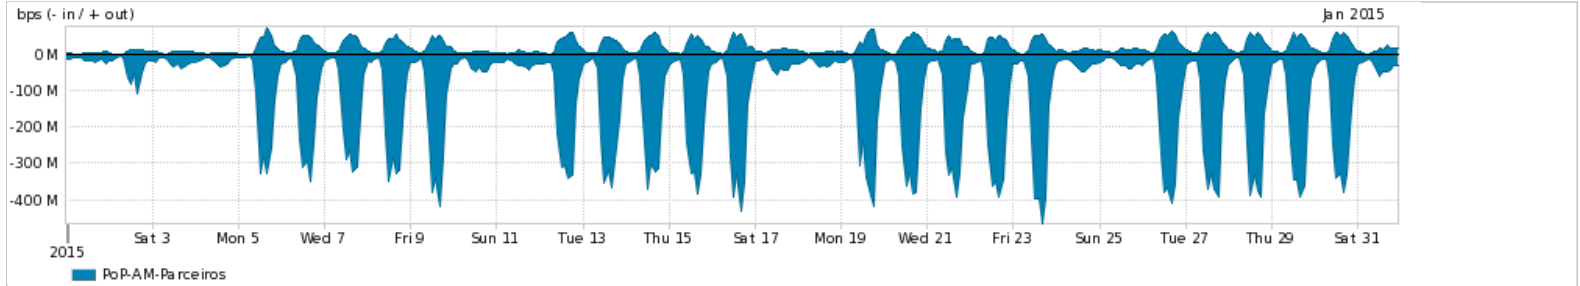

Os gráficos apresentados neste relatório de tráfego estão em formato stack, o que significa que seu valor é uma composição da soma dos componentes listados nas legendas localizadas logo abaixo dos gráficos. Os gráficos estão em "bps x tempo" e possuem dois eixos verticais, Out (positivo) e In (negativo).

ASN - Número do sistema autônomo

Profile - Objeto gerenciável definido arbitrariamente no Peakflow através de diversos parâmetros (ex: bloco cidr, peer-as, as-path, bgp community, interface, etc)

Utilização do serviço de Internet Commodity pelo PoP-AM

[Average](#) | [Max](#) | [PCT95](#)

PROFILE	PROFILE	IN	OUT	TOTAL	
<input checked="" type="checkbox"/>	PoP-AM	Internet Commodity	34.51 Mbps	5.11 Mbps	39.62 Mbps

Utilização das trocas de tráfego comerciais no Brasil pelo PoP-AM