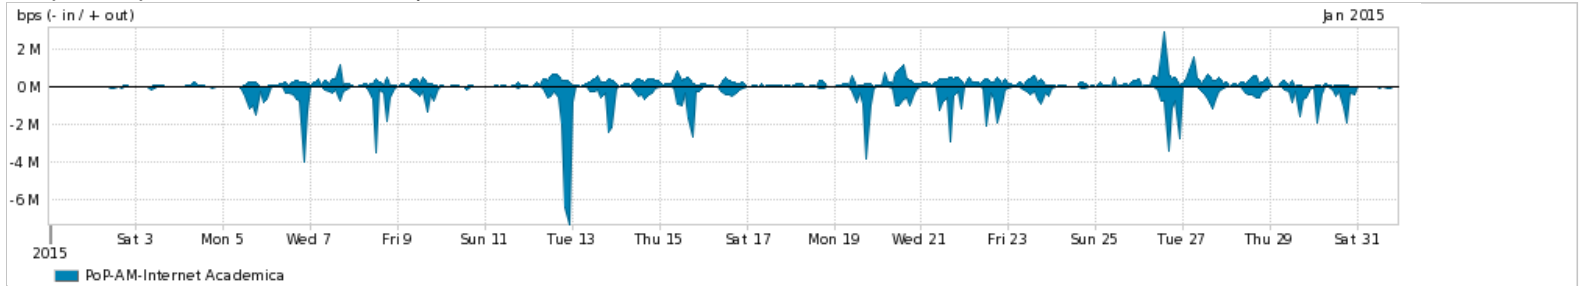

Os gráficos apresentados neste relatório de tráfego estão em formato stack, o que significa que seu valor é uma composição da soma dos componentes listados nas legendas localizadas logo abaixo dos gráficos. Os gráficos estão em "bps x tempo" e possuem dois eixos verticais, Out (positivo) e In (negativo).

[Average](#) | [Max](#) | [PCT95](#)

PROFILE	PROFILE	IN	OUT	TOTAL	
<input checked="" type="checkbox"/>	PoP-AM	Internet Commodity	34.51 Mbps	5.11 Mbps	39.62 Mbps

Utilização das trocas de tráfego comerciais no Brasil pelo PoP-AM

[Average](#) | [Max](#) | [PCT95](#)

PROFILE	PROFILE	IN	OUT	TOTAL	
<input checked="" type="checkbox"/>	PoP-AM	Parceiros	114.00 Mbps	21.67 Mbps	135.66 Mbps

Utilização do serviço de Internet acadêmica internacional pelo PoP-AM