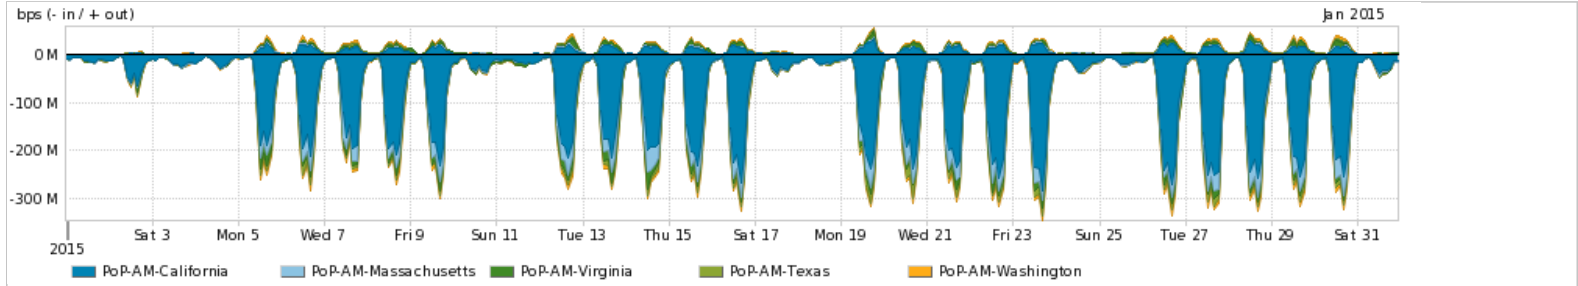

Distribuição do tráfego do PoP-AM por estado, província ou similar

Average | Max | PCT95

PROFILE	REGION	IN	OUT	TOTAL	
☒	PoP-AM	California	68.67 Mbps	6.21 Mbps	74.88 Mbps
☒	PoP-AM	Massachusetts	9.79 Mbps	466.97 Kbps	10.26 Mbps
☒	PoP-AM	Virginia	4.41 Mbps	2.02 Mbps	6.43 Mbps
☒	PoP-AM	Texas	4.10 Mbps	970.72 Kbps	5.07 Mbps
☒	PoP-AM	Washington	2.73 Mbps	1.25 Mbps	3.98 Mbps
☐	PoP-AM	Arizona	3.45 Mbps	73.99 Kbps	3.52 Mbps
☐	PoP-AM	Delaware	3.27 Mbps	55.84 Kbps	3.33 Mbps
☐	PoP-AM	Amazonas	538.39 Kbps	1.71 Mbps	2.25 Mbps
☐	PoP-AM	Sao Paulo	844.07 Kbps	1.03 Mbps	1.88 Mbps
☐	PoP-AM	Quebec	1.56 Mbps	62.28 Kbps	1.62 Mbps
☐	PoP-AM	Florida	1.24 Mbps	176.54 Kbps	1.41 Mbps
☐	PoP-AM	Colorado	1.40 Mbps	3.90 Kbps	1.40 Mbps
☐	PoP-AM	Distrito Federal	685.01 Kbps	321.37 Kbps	1.01 Mbps
☐	PoP-AM	Noord-Holland	981.21 Kbps	370.00 bps	981.58 Kbps
☐	PoP-AM	North Carolina	442.25 Kbps	435.13 Kbps	877.38 Kbps