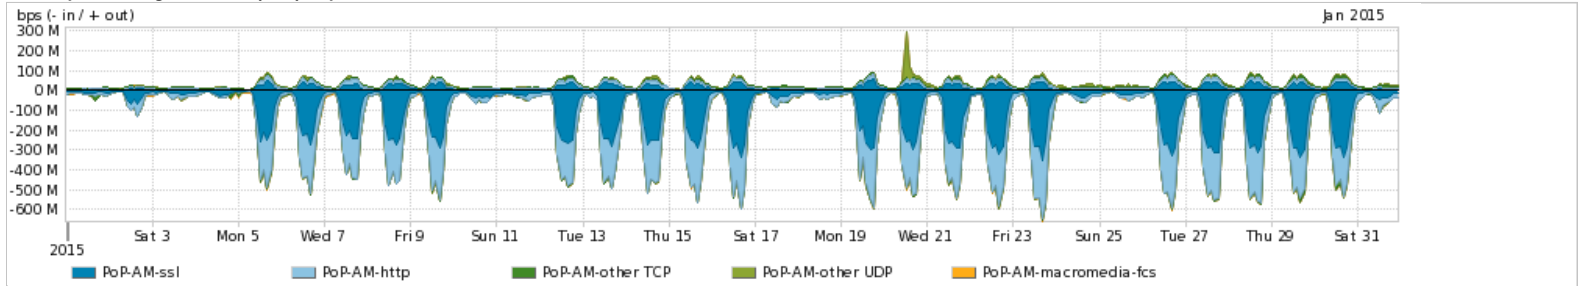

Distribuição do tráfego do PoP-AM por aplicação (análise em camada 3 e 4)

Average | Max | PCT95

PROFILE	APPLICATION	IN	OUT	TOTAL	
☒	PoP-AM	ssl	87.25 Mbps	11.59 Mbps	98.84 Mbps
☒	PoP-AM	http	76.00 Mbps	9.47 Mbps	85.47 Mbps
☒	PoP-AM	other TCP	1.83 Mbps	6.98 Mbps	8.81 Mbps
☒	PoP-AM	other UDP	1.25 Mbps	3.68 Mbps	4.93 Mbps
☒	PoP-AM	macromedia-fcs	770.83 Kbps	17.84 Kbps	788.67 Kbps