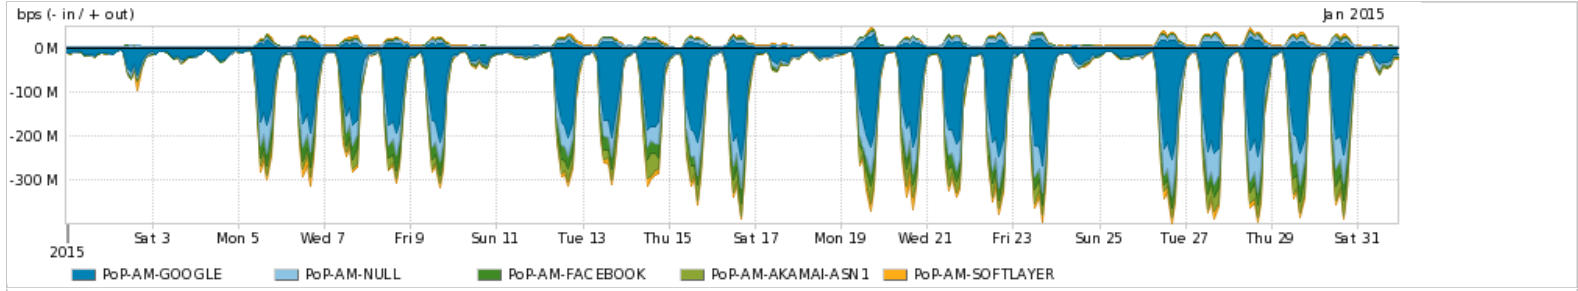

Os gráficos apresentados neste relatório de tráfego estão em formato stack, o que significa que seu valor é uma composição da soma dos componentes listados nas legendas localizadas logo abaixo dos gráficos. Os gráficos estão em "bps x tempo" e possuem dois eixos verticais, Out (positivo) e In (negativo).

[Average](#) | [Max](#) | [PCT95](#)

PROFILE	PROFILE	IN	OUT	TOTAL	
<input checked="" type="checkbox"/>	PoP-AM	Internet Commodity	34.51 Mbps	5.11 Mbps	39.62 Mbps

Utilização das trocas de tráfego comerciais no Brasil pelo PoP-AM

[Average](#) | [Max](#) | [PCT95](#)

PROFILE	PROFILE	IN	OUT	TOTAL	
<input checked="" type="checkbox"/>	PoP-AM	Parceiros	114.00 Mbps	21.67 Mbps	135.66 Mbps

Utilização do serviço de Internet acadêmica internacional pelo PoP-AM

[Average](#) | [Max](#) | [PCT95](#)

PROFILE	PROFILE	IN	OUT	TOTAL	
<input checked="" type="checkbox"/>	PoP-AM	Internet Academica	335.54 Kbps	185.40 Kbps	520.93 Kbps

Redes (AS's de origem) mais acessadas pelo PoP-AM