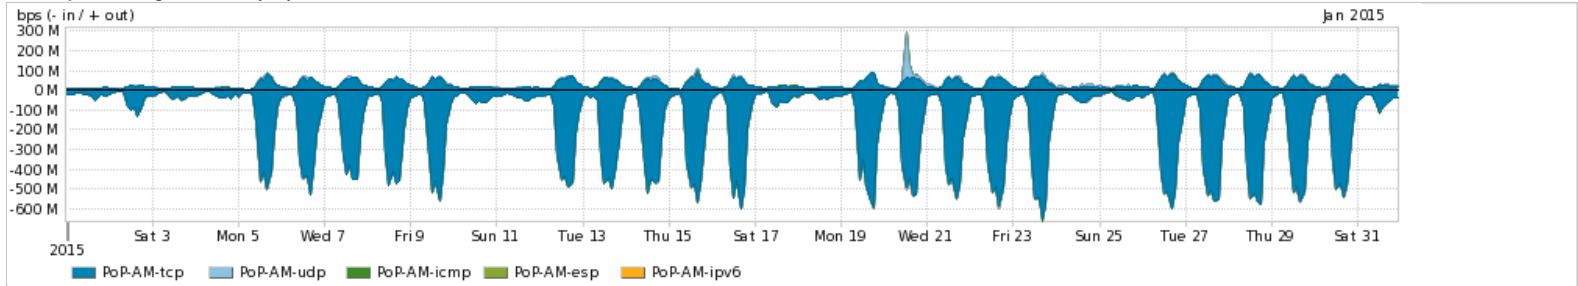

PROFILE	APPLICATION	IN	OUT	TOTAL	
☐	PoP-AM	smtp	297.53 Kbps	155.18 Kbps	452.71 Kbps
☐	PoP-AM	ssh	50.94 Kbps	296.65 Kbps	347.60 Kbps
☐	PoP-AM	dns	235.19 Kbps	101.17 Kbps	336.36 Kbps
☐	PoP-AM	pop	6.01 Kbps	87.36 Kbps	93.37 Kbps
☐	PoP-AM	xmpp	57.56 Kbps	30.49 Kbps	88.05 Kbps

Distribuição do tráfego do PoP-AM por protocolo

Average | Max | PCT95

PROFILE	PROTOCOL	IN	OUT	TOTAL	
☒	PoP-AM	tcp	166.30 Mbps	28.71 Mbps	195.01 Mbps
☒	PoP-AM	udp	1.51 Mbps	3.79 Mbps	5.30 Mbps
☒	PoP-AM	icmp	47.61 Kbps	81.67 Kbps	129.29 Kbps
☒	PoP-AM	esp	27.97 Kbps	92.06 Kbps	120.02 Kbps
☒	PoP-AM	ipv6	33.00 bps	50.00 bps	83.00 bps
☐	PoP-AM	igmp	0.00 bps	0.00 bps	0.00 bps

For assistance with this product, please contact support@arbornetworks.com.