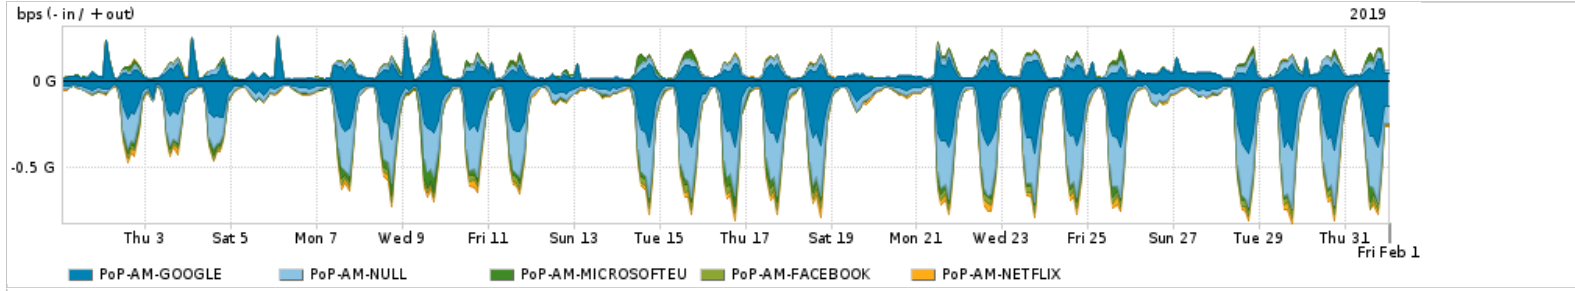

Redes (AS's de origem) mais acessadas pelo PoP-AM

Average | Max | PCT95

	PROFILE	AS NAME	ASN	IN	OUT	TOTAL
☒	PoP-AM	GOOGLE	15169	119.96 Mbps	38.64 Mbps	158.60 Mbps
☒	PoP-AM	NULL	0	89.09 Mbps	13.67 Mbps	102.76 Mbps
☒	PoP-AM	MICROSOFTUE	8068	10.88 Mbps	4.72 Mbps	15.59 Mbps
☒	PoP-AM	FACEBOOK	32934	10.87 Mbps	2.19 Mbps	13.07 Mbps
☒	PoP-AM	NETFLIX	2906	11.27 Mbps	256.04 Kbps	11.53 Mbps
☐	PoP-AM	CLARO	28573	651.52 Kbps	10.62 Mbps	11.27 Mbps
☐	PoP-AM	EDGECAST	15133	8.20 Mbps	194.05 Kbps	8.40 Mbps
☐	PoP-AM	AMAZON-02	16509	7.50 Mbps	815.68 Kbps	8.32 Mbps
☐	PoP-AM	TELEFNICA-BRASIL-SA-BR	18881	343.16 Kbps	6.99 Mbps	7.33 Mbps
☐	PoP-AM	INTERCONNECT	262492	6.48 Mbps	216.94 Kbps	6.70 Mbps