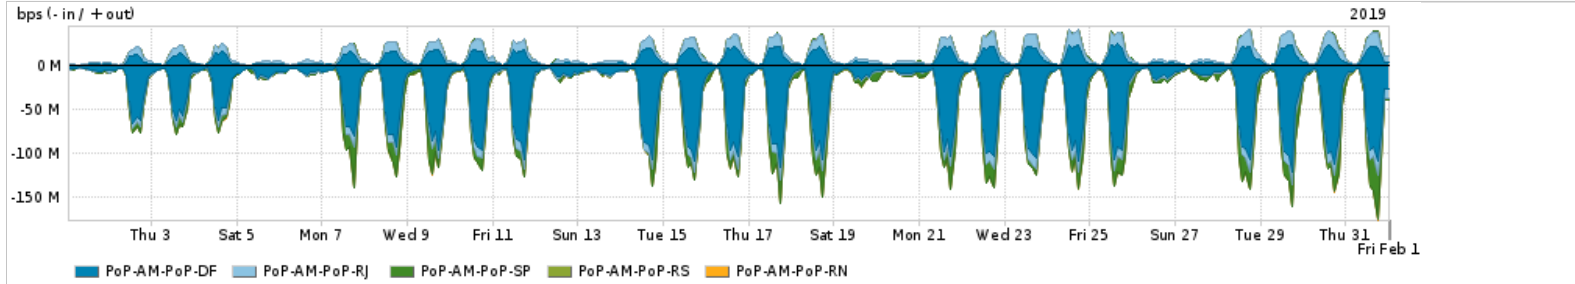

Interesse de tráfego do PoP-AM com os outros PoPs da RNP

Average | Max | PCT95

	PROFILE	PROFILE	IN	OUT	TOTAL
☒	PoP-AM	PoP-DF	29.33 Mbps	6.96 Mbps	36.29 Mbps
☒	PoP-AM	PoP-RJ	3.76 Mbps	5.15 Mbps	8.91 Mbps
☒	PoP-AM	PoP-SP	5.75 Mbps	121.29 Kbps	5.87 Mbps
☒	PoP-AM	PoP-RS	307.26 Kbps	279.00 bps	307.54 Kbps
☒	PoP-AM	PoP-RN	32.67 Kbps	0.00 bps	32.67 Kbps
☐	PoP-AM	PoP-PR	9.64 Kbps	18.00 bps	9.66 Kbps
☐	PoP-AM	PoP-SC	307.00 bps	15.00 bps	322.00 bps
☐	PoP-AM	PoP-MG	0.00 bps	16.00 bps	16.00 bps
☐	PoP-AM	PoP-RR	6.00 bps	0.00 bps	6.00 bps