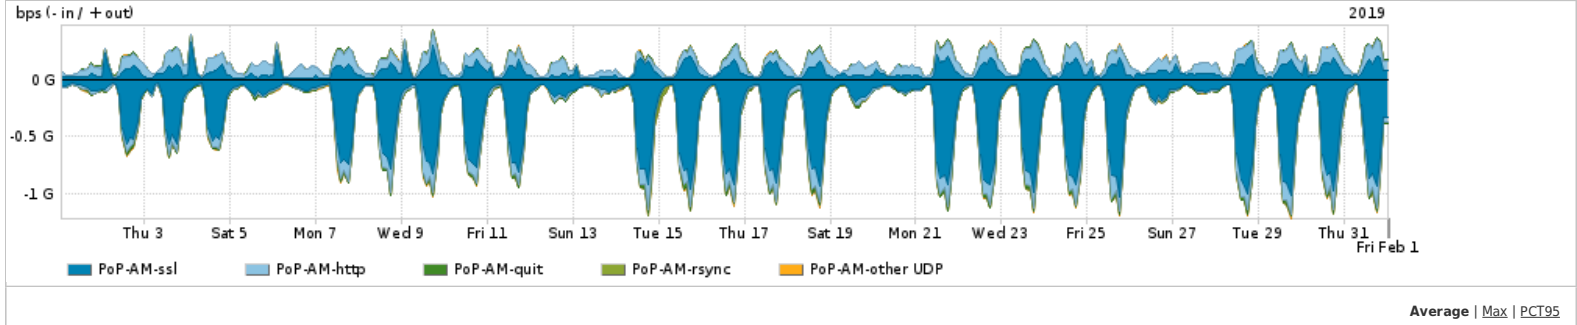

Distribuição do tráfego do PoP-AM por aplicação (análise em camada 3 e 4)

	PROFILE	APPLICATION	IN	OUT	TOTAL
☒	PoP-AM	ssl	285.77 Mbps	65.39 Mbps	351.16 Mbps
☒	PoP-AM	http	48.81 Mbps	74.39 Mbps	123.20 Mbps