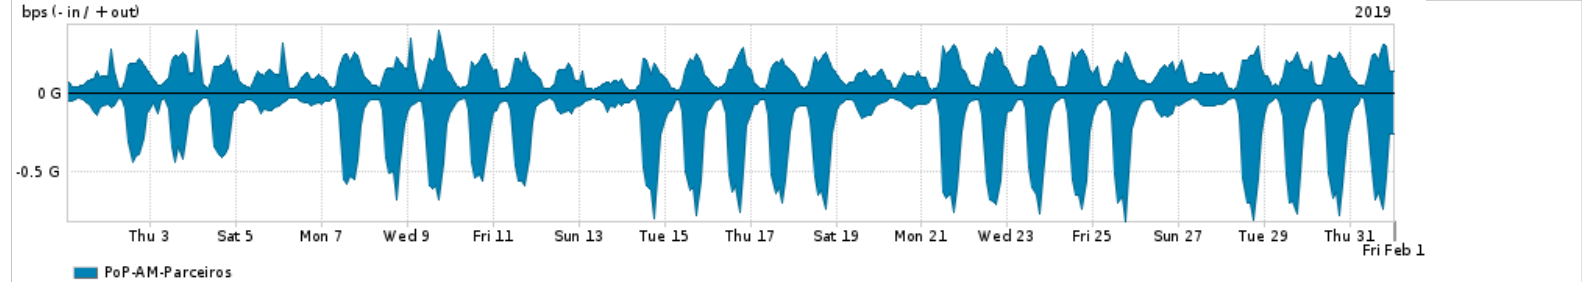

Os gráficos apresentados neste relatório de tráfego estão em formato stack, o que significa que seu valor é uma composição da soma dos componentes listados nas legendas localizadas logo abaixo dos gráficos. Os gráficos estão em "bps x tempo" e possuem dois eixos verticais, Out (positivo) e In (negativo).

A primeira coluna da tabela define o ponto de referência para entendimento dos valores de In e Out.
A contabilização do tráfego é sob o ponto de vista do AS da RNP, AS1916.

Legenda:

- PoP - Ponto de presença da RNP
- Parceiros - Provedores comerciais que a RNP mantém acordos de troca de tráfego
- Internet Acadêmica - Acesso às redes acadêmicas internacionais, serviço atualmente provido pela RedClara
- Internet commodity - Acesso pago à Internet global que é oferecido pela RNP aos seus clientes
- ASN - Número do sistema autônomo
- Profile - Objeto gerenciável definido arbitrariamente no Peakflow através de diversos parâmetros (ex: bloco cidr, peer-as, as-path, bgp community, interface, etc)

Utilização do serviço de Internet Commodity pelo PoP-AM

PROFILE	PROFILE	IN	OUT	TOTAL
<input checked="" type="checkbox"/> PoP-AM	Internet_Commodity	31.54 Mbps	5.32 Mbps	36.86 Mbps

Utilização das trocas de tráfego comerciais no Brasil pelo PoP-AM

PROFILE	PROFILE	IN	OUT	TOTAL
<input checked="" type="checkbox"/> PoP-AM	Parceiros	233.02 Mbps	125.47 Mbps	358.50 Mbps

Utilização do serviço de Internet acadêmica internacional pelo PoP-AM

PROFILE	PROFILE	IN	OUT	TOTAL
<input checked="" type="checkbox"/> PoP-AM	Internet_Academica	727.52 Kbps	1.06 Mbps	1.79 Mbps