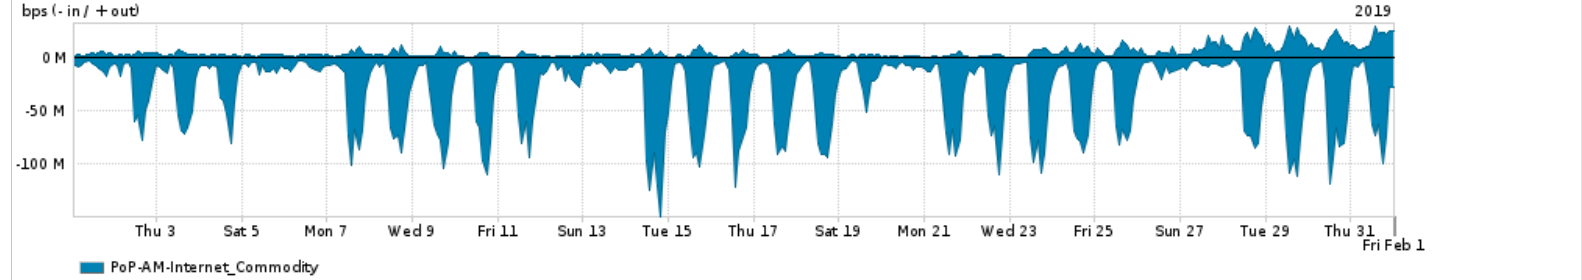

Os gráficos apresentados neste relatório de tráfego estão em formato stack, o que significa que seu valor é uma composição da soma dos componentes listados nas legendas localizadas logo abaixo dos gráficos. Os gráficos estão em "bps x tempo" e possuem dois eixos verticais, Out (positivo) e In (negativo).

A primeira coluna da tabela define o ponto de referência para entendimento dos valores de In e Out.
A contabilização do tráfego é sob o ponto de vista do AS da RNP, AS1916.

Legenda:

- PoP - Ponto de presença da RNP
- Parceiros - Provedores comerciais que a RNP mantém acordos de troca de tráfego
- Internet Acadêmica - Acesso às redes acadêmicas internacionais, serviço atualmente provido pela RedClara
- Internet commodity - Acesso pago à Internet global que é oferecido pela RNP aos seus clientes
- ASN - Número do sistema autônomo
- Profile - Objeto gerenciável definido arbitrariamente no Peakflow através de diversos parâmetros (ex: bloco cidr, peer-as, as-path, bgp community, interface, etc)

Utilização do serviço de Internet Commodity pelo PoP-AM

PROFILE	PROFILE	IN	OUT	TOTAL
<input checked="" type="checkbox"/> PoP-AM	Internet_Commodity	31.54 Mbps	5.32 Mbps	36.86 Mbps

Utilização das trocas de tráfego comerciais no Brasil pelo PoP-AM