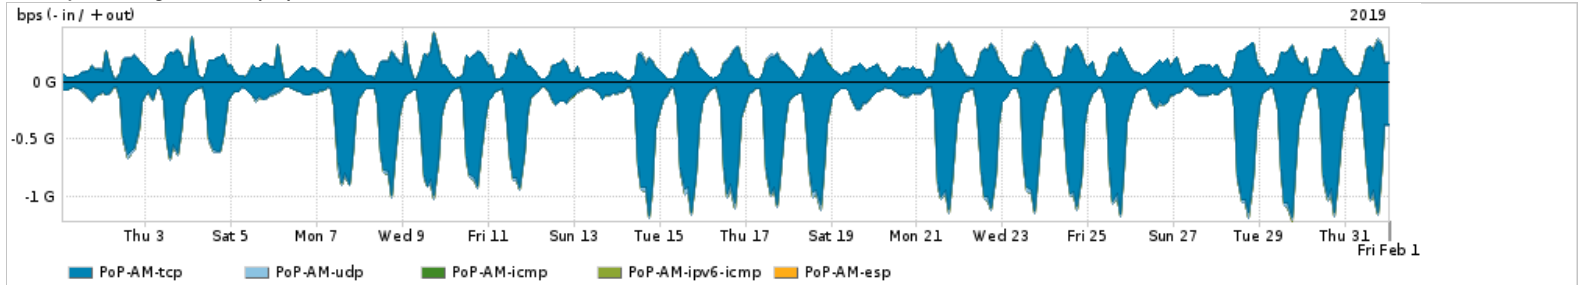

PROFILE	APPLICATION	IN	OUT	TOTAL
☒	PoP-AM	quit	9.83 Mbps	3.28 Mbps	13.11 Mbps
☒	PoP-AM	rsync	3.99 Mbps	69.47 Kbps	4.05 Mbps
☒	PoP-AM	other UDP	2.55 Mbps	881.62 Kbps	3.43 Mbps
☐	PoP-AM	other TCP	2.14 Mbps	559.03 Kbps	2.70 Mbps
☐	PoP-AM	dns	547.71 Kbps	213.53 Kbps	761.24 Kbps
☐	PoP-AM	stun	313.85 Kbps	337.60 Kbps	651.45 Kbps
☐	PoP-AM	ssh	210.58 Kbps	189.33 Kbps	399.91 Kbps
☐	PoP-AM	xmpp	141.47 Kbps	96.96 Kbps	238.43 Kbps

Distribuição do tráfego do PoP-AM por protocolo

Average | Max | PCT95

	PROFILE	PROTOCOL	IN	OUT	TOTAL
☒	PoP-AM	tcp	341.52 Mbps	140.87 Mbps	482.39 Mbps
☒	PoP-AM	udp	13.21 Mbps	4.71 Mbps	17.91 Mbps
☒	PoP-AM	icmp	37.80 Kbps	61.92 Kbps	99.72 Kbps
☒	PoP-AM	ipv6-icmp	753.00 bps	5.87 Kbps	6.63 Kbps
☒	PoP-AM	esp	47.00 bps	0.00 bps	47.00 bps
☐	PoP-AM	ipv6	1.00 bps	20.00 bps	21.00 bps
☐	PoP-AM	gre	1.00 bps	0.00 bps	1.00 bps
☐	PoP-AM	sctp	0.00 bps	0.00 bps	0.00 bps

For assistance with this product, please contact support at <https://support.arbornetworks.com>