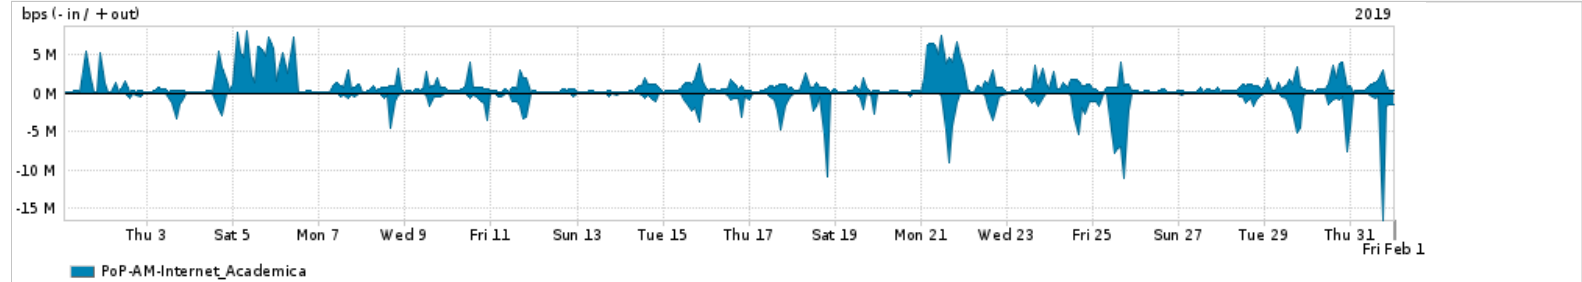

Os gráficos apresentados neste relatório de tráfego estão em formato stack, o que significa que seu valor é uma composição da soma dos componentes listados nas legendas localizadas logo abaixo dos gráficos. Os gráficos estão em "bps x tempo" e possuem dois eixos verticais, Out (positivo) e In (negativo).

A primeira coluna da tabela define o ponto de referência para entendimento dos valores de In e Out.
A contabilização do tráfego é sob o ponto de vista do AS da RNP, AS1916.

Legenda:

- PoP - Ponto de presença da RNP
- Parceiros - Provedores comerciais que a RNP mantém acordos de troca de tráfego
- Internet Acadêmica - Acesso às redes acadêmicas internacionais, serviço atualmente provido pela RedClara
- Internet commodity - Acesso pago à Internet global que é oferecido pela RNP aos seus clientes
- ASN - Número do sistema autônomo
- Profile - Objeto gerenciável definido arbitrariamente no Peakflow através de diversos parâmetros (ex: bloco cidr, peer-as, as-path, bgp community, interface, etc)

Utilização do serviço de Internet Commodity pelo PoP-AM

PROFILE	PROFILE	IN	OUT	TOTAL
<input checked="" type="checkbox"/> PoP-AM	Internet_Commodity	31.54 Mbps	5.32 Mbps	36.86 Mbps

Utilização das trocas de tráfego comerciais no Brasil pelo PoP-AM

PROFILE	PROFILE	IN	OUT	TOTAL
<input checked="" type="checkbox"/> PoP-AM	Parceiros	233.02 Mbps	125.47 Mbps	358.50 Mbps

Utilização do serviço de Internet acadêmica internacional pelo PoP-AM

PROFILE	PROFILE	IN	OUT	TOTAL
<input checked="" type="checkbox"/> PoP-AM	Internet_Academica	727.52 Kbps	1.06 Mbps	1.79 Mbps