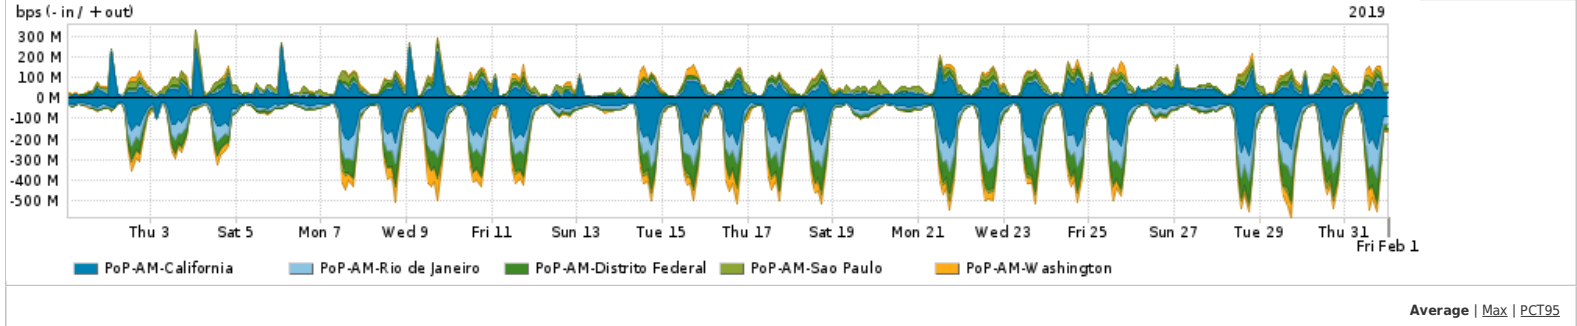

PROFILE	PROFILE	IN	OUT	TOTAL
☐	PoP-AM	PoP-PB	0.00 bps	0.00 bps	0.00 bps

Distribuição do tráfego do PoP-AM por estado, província ou similar

	PROFILE	REGION	IN	OUT	TOTAL
☒	PoP-AM	California	79.55 Mbps	32.86 Mbps	112.42 Mbps
☒	PoP-AM	Rio de Janeiro	35.72 Mbps	5.12 Mbps	40.83 Mbps
☒	PoP-AM	Distrito Federal	29.63 Mbps	8.52 Mbps	38.15 Mbps
☒	PoP-AM	Sao Paulo	4.90 Mbps	16.09 Mbps	20.98 Mbps
☒	PoP-AM	Washington	15.06 Mbps	5.76 Mbps	20.82 Mbps
☐	PoP-AM	Delaware	11.06 Mbps	252.85 Kbps	11.31 Mbps
☐	PoP-AM	Pernambuco	3.81 Mbps	7.07 Mbps	10.88 Mbps
☐	PoP-AM	Massachusetts	7.61 Mbps	351.49 Kbps	7.96 Mbps
☐	PoP-AM	Virginia	5.17 Mbps	1.63 Mbps	6.80 Mbps
☐	PoP-AM	Minas Gerais	208.81 Kbps	4.35 Mbps	4.56 Mbps
☐	PoP-AM	Florida	4.40 Mbps	154.14 Kbps	4.55 Mbps
☐	PoP-AM	Rio Grande do Sul	453.95 Kbps	2.64 Mbps	3.10 Mbps
☐	PoP-AM	Ceara	91.04 Kbps	2.60 Mbps	2.69 Mbps
☐	PoP-AM	Quebec	1.90 Mbps	93.52 Kbps	1.99 Mbps
☐	PoP-AM	Arizona	1.89 Mbps	65.84 Kbps	1.96 Mbps