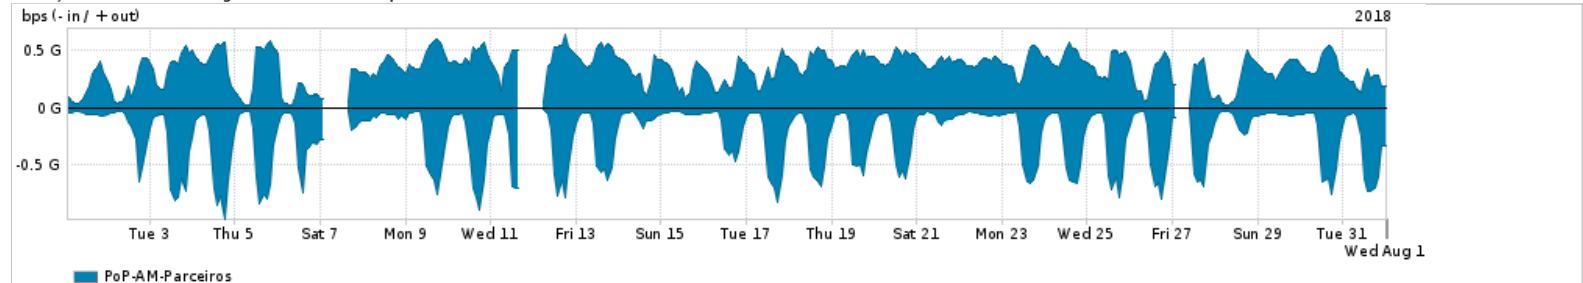

Os gráficos apresentados neste relatório de tráfego estão em formato stack, o que significa que seu valor é uma composição da soma dos componentes listados nas legendas localizadas logo abaixo dos gráficos. Os gráficos estão em "bps x tempo" e possuem dois eixos verticais, Out (positivo) e In (negativo).

ASN - Número do sistema autônomo

Profile - Objeto gerenciável definido arbitrariamente no Peakflow através de diversos parâmetros (ex: bloco cidr, peer-as, as-path, bgp community, interface, etc)

Utilização do serviço de Internet Commodity pelo PoP-AM

PROFILE	PROFILE	IN	OUT	TOTAL
<input checked="" type="checkbox"/> PoP-AM	Internet_Commodity	30.78 Mbps	19.33 Mbps	50.11 Mbps

Utilização das trocas de tráfego comerciais no Brasil pelo PoP-AM

PROFILE	PROFILE	IN	OUT	TOTAL
<input checked="" type="checkbox"/> PoP-AM	Parceiros	242.05 Mbps	327.26 Mbps	569.31 Mbps

Utilização do serviço de Internet acadêmica internacional pelo PoP-AM

PROFILE	PROFILE	IN	OUT	TOTAL
<input checked="" type="checkbox"/> PoP-AM	Internet_Academica	732.12 Kbps	410.92 Kbps	1.14 Mbps

Redes (AS's de origem) mais acessadas pelo PoP-AM