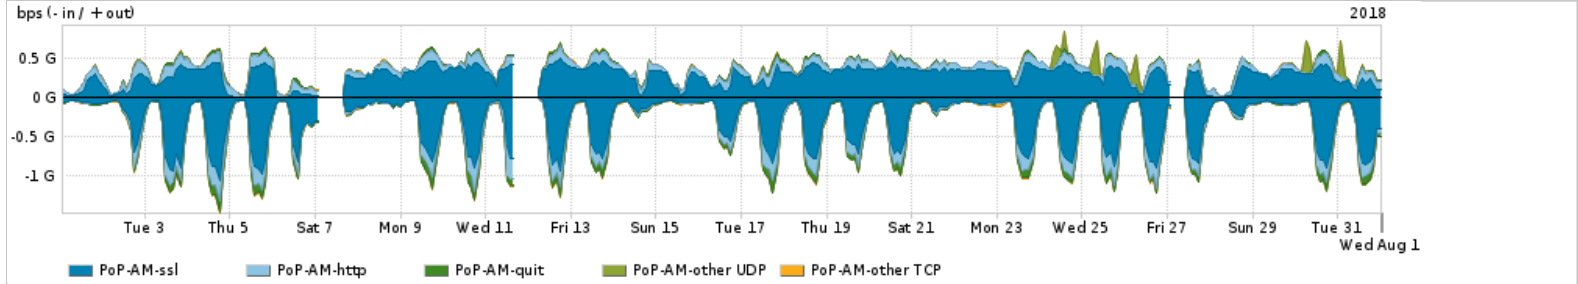

Distribuição do tráfego do PoP-AM por aplicação (análise em camada 3 e 4)

Average | Max | PCT95

	PROFILE	APPLICATION	IN	OUT	TOTAL
☒	PoP-AM	ssl	272.68 Mbps	260.67 Mbps	533.35 Mbps
☒	PoP-AM	http	61.31 Mbps	72.05 Mbps	133.36 Mbps
☒	PoP-AM	quit	27.09 Mbps	7.31 Mbps	34.40 Mbps
☒	PoP-AM	other UDP	1.04 Mbps	12.80 Mbps	13.84 Mbps