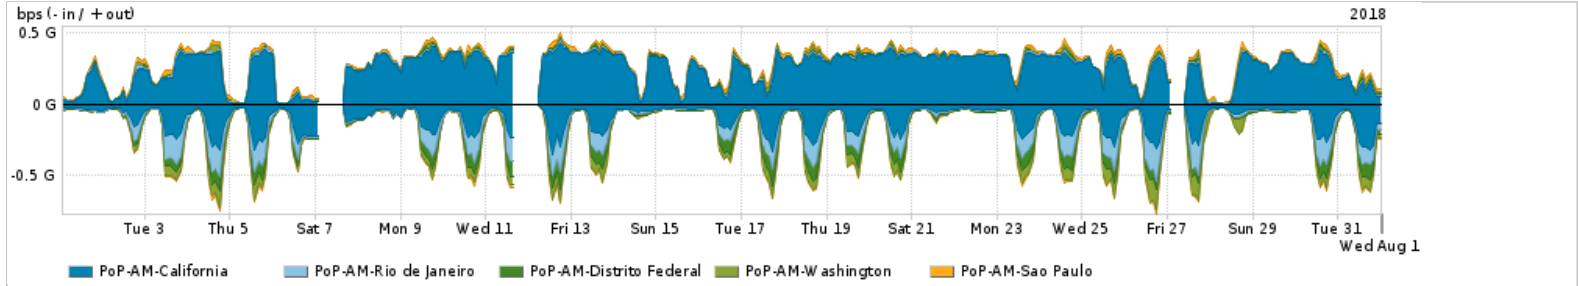

Distribuição do tráfego do PoP-AM por estado, província ou similar

Average | Max | PCT95

	PROFILE	REGION	IN	OUT	TOTAL
☒	PoP-AM	California	92.30 Mbps	240.94 Mbps	333.24 Mbps
☒	PoP-AM	Rio de Janeiro	45.05 Mbps	5.70 Mbps	50.75 Mbps
☒	PoP-AM	Distrito Federal	26.30 Mbps	4.44 Mbps	30.73 Mbps
☒	PoP-AM	Washington	23.66 Mbps	4.53 Mbps	28.19 Mbps
☒	PoP-AM	Sao Paulo	4.51 Mbps	15.63 Mbps	20.13 Mbps
☐	PoP-AM	Pernambuco	3.55 Mbps	5.40 Mbps	8.95 Mbps
☐	PoP-AM	Massachusetts	8.36 Mbps	404.12 Kbps	8.76 Mbps
☐	PoP-AM	Delaware	8.17 Mbps	245.56 Kbps	8.42 Mbps
☐	PoP-AM	Virginia	5.15 Mbps	1.95 Mbps	7.10 Mbps
☐	PoP-AM	Minas Gerais	135.38 Kbps	4.68 Mbps	4.82 Mbps
☐	PoP-AM	Rio Grande do Sul	1.68 Mbps	2.55 Mbps	4.22 Mbps
☐	PoP-AM	Ceara	71.87 Kbps	2.35 Mbps	2.43 Mbps
☐	PoP-AM	Arizona	2.22 Mbps	24.75 Kbps	2.24 Mbps
☐	PoP-AM	Parana	115.01 Kbps	1.99 Mbps	2.11 Mbps
☐	PoP-AM	Florida	1.78 Mbps	304.37 Kbps	2.08 Mbps