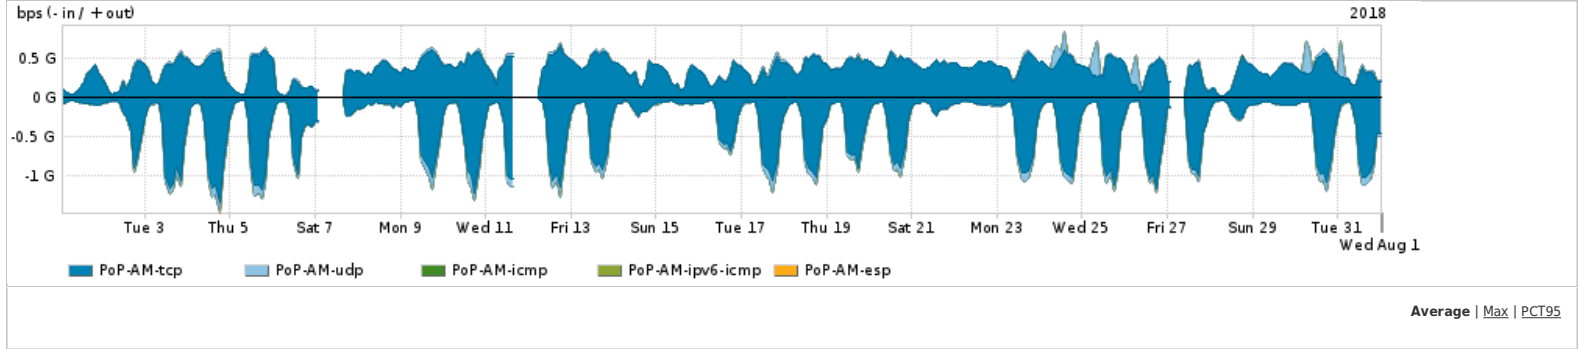

PROFILE	APPLICATION	IN	OUT	TOTAL
☒	PoP-AM	other TCP	4.82 Mbps	1.51 Mbps	6.33 Mbps
☐	PoP-AM	rsync	4.09 Mbps	78.93 Kbps	4.16 Mbps
☐	PoP-AM	dns	409.76 Kbps	138.76 Kbps	548.52 Kbps
☐	PoP-AM	stun	178.22 Kbps	188.84 Kbps	367.07 Kbps
☐	PoP-AM	xmpp	146.88 Kbps	117.32 Kbps	264.21 Kbps
☐	PoP-AM	ssh	146.78 Kbps	85.19 Kbps	231.97 Kbps

Distribuição do tráfego do PoP-AM por protocolo

	PROFILE	PROTOCOL	IN	OUT	TOTAL
☒	PoP-AM	tcp	343.72 Mbps	334.66 Mbps	678.38 Mbps
☒	PoP-AM	udp	28.69 Mbps	20.43 Mbps	49.12 Mbps
☒	PoP-AM	icmp	27.87 Kbps	60.15 Kbps	88.02 Kbps
☒	PoP-AM	ipv6-icmp	967.00 bps	13.46 Kbps	14.43 Kbps
☒	PoP-AM	esp	1.01 Kbps	662.00 bps	1.68 Kbps
☐	PoP-AM	ipv6	7.00 bps	25.00 bps	32.00 bps
☐	PoP-AM	sctp	16.00 bps	0.00 bps	16.00 bps
☐	PoP-AM	ipv6-nonxt	3.00 bps	0.00 bps	3.00 bps

For assistance with this product, please contact support at <https://support.arbornetworks.com>