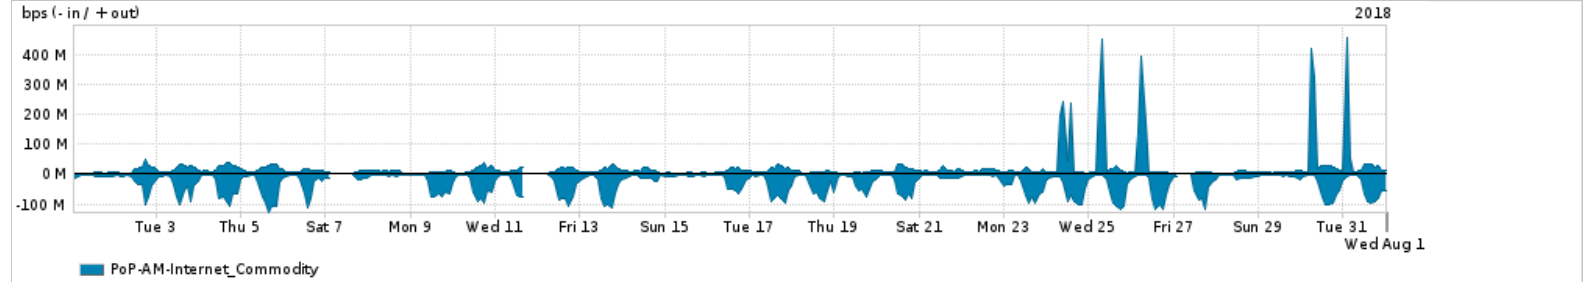

Os gráficos apresentados neste relatório de tráfego estão em formato stack, o que significa que seu valor é uma composição da soma dos componentes listados nas legendas localizadas logo abaixo dos gráficos. Os gráficos estão em "bps x tempo" e possuem dois eixos verticais, Out (positivo) e In (negativo).

A primeira coluna da tabela define o ponto de referência para entendimento dos valores de In e Out.
A contabilização do tráfego é sob o ponto de vista do AS da RNP, AS1916.

Legenda:

PoP - Ponto de presença da RNP

Parceiros - Provedores comerciais que a RNP mantém acordos de troca de tráfego

Internet Acadêmica - Acesso às redes acadêmicas internacionais, serviço atualmente provido pela RedClara

Internet commodity - Acesso pago à Internet global que é oferecido pela RNP aos seus clientes

ASN - Número do sistema autônomo

Profile - Objeto gerenciável definido arbitrariamente no Peakflow através de diversos parâmetros (ex: bloco cidr, peer-as, as-path, bgp community, interface, etc)

Utilização do serviço de Internet Commodity pelo PoP-AM