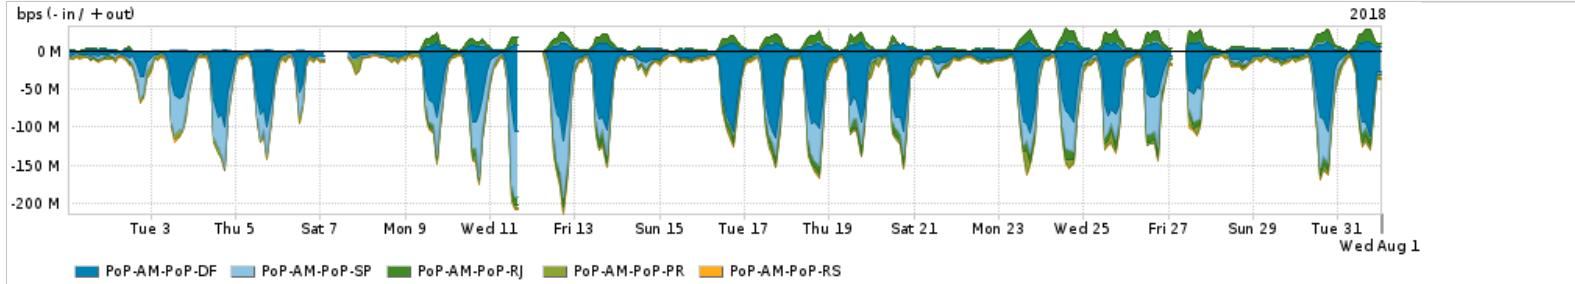

Interesse de tráfego do PoP-AM com os outros PoPs da RNP

Average | Max | PCT95

	PROFILE	PROFILE	IN	OUT	TOTAL
☒	PoP-AM	PoP-DF	26.06 Mbps	2.57 Mbps	28.63 Mbps
☒	PoP-AM	PoP-SP	11.26 Mbps	220.87 Kbps	11.48 Mbps
☒	PoP-AM	PoP-RJ	2.68 Mbps	3.55 Mbps	6.23 Mbps
☒	PoP-AM	PoP-PR	3.73 Mbps	0.00 bps	3.73 Mbps
☒	PoP-AM	PoP-RS	1.56 Mbps	20.00 bps	1.56 Mbps
☐	PoP-AM	PoP-SC	1.19 Kbps	0.00 bps	1.19 Kbps
☐	PoP-AM	PoP-PB	5.00 bps	2.00 bps	7.00 bps