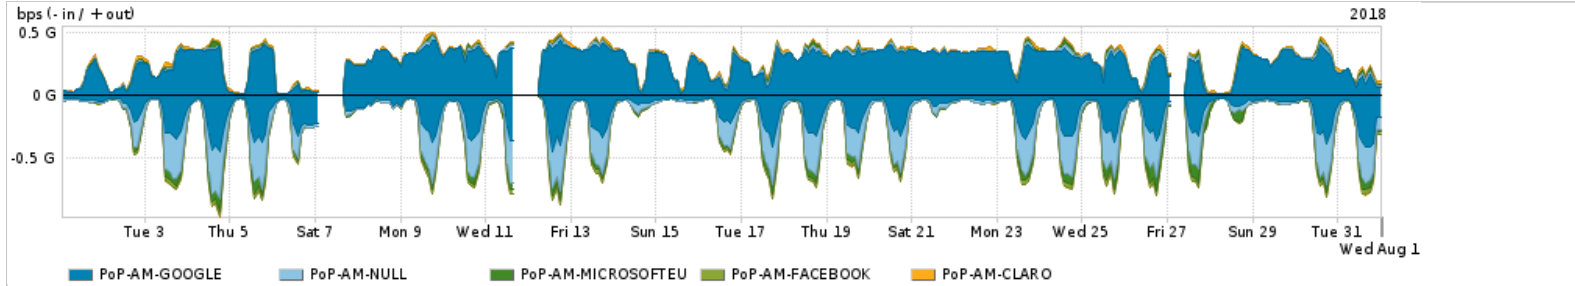

Os gráficos apresentados neste relatório de tráfego estão em formato stack, o que significa que seu valor é uma composição da soma dos componentes listados nas legendas localizadas logo abaixo dos gráficos. Os gráficos estão em "bps x tempo" e possuem dois eixos verticais, Out (positivo) e In (negativo).

ASN - Número do sistema autônomo

Profile - Objeto gerenciável definido arbitrariamente no Peakflow através de diversos parâmetros (ex: bloco cidr, peer-as, as-path, bgp community, interface, etc)

Utilização do serviço de Internet Commodity pelo PoP-AM

PROFILE	PROFILE	IN	OUT	TOTAL
<input checked="" type="checkbox"/> PoP-AM	Internet_Commodity	30.78 Mbps	19.33 Mbps	50.11 Mbps

Utilização das trocas de tráfego comerciais no Brasil pelo PoP-AM

PROFILE	PROFILE	IN	OUT	TOTAL
<input checked="" type="checkbox"/> PoP-AM	Parceiros	242.05 Mbps	327.26 Mbps	569.31 Mbps

Utilização do serviço de Internet acadêmica internacional pelo PoP-AM

PROFILE	PROFILE	IN	OUT	TOTAL
<input checked="" type="checkbox"/> PoP-AM	Internet_Academica	732.12 Kbps	410.92 Kbps	1.14 Mbps

Redes (AS's de origem) mais acessadas pelo PoP-AM