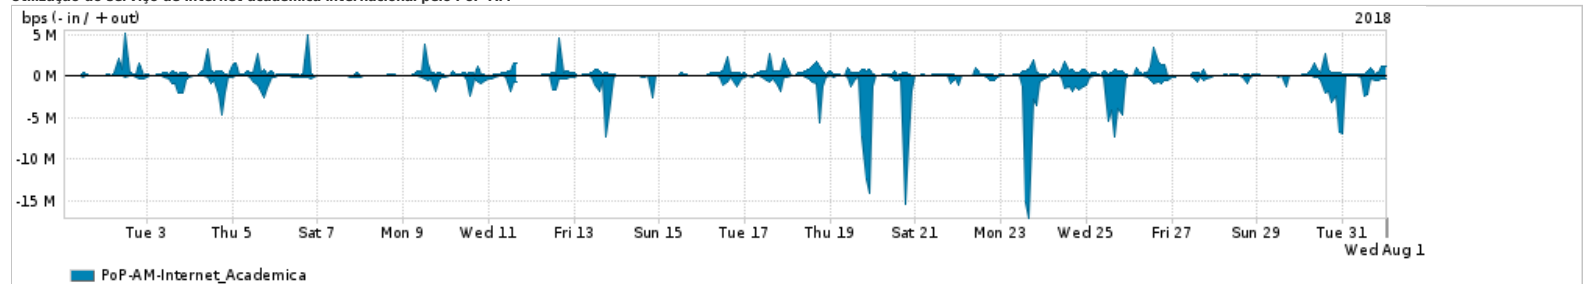

Utilização do serviço de Internet acadêmica internacional pelo PoP-AM

PROFILE	PROFILE	IN	OUT	TOTAL
☒ PoP-AM	Internet_Academica	732.12 Kbps	410.92 Kbps	1.14 Mbps