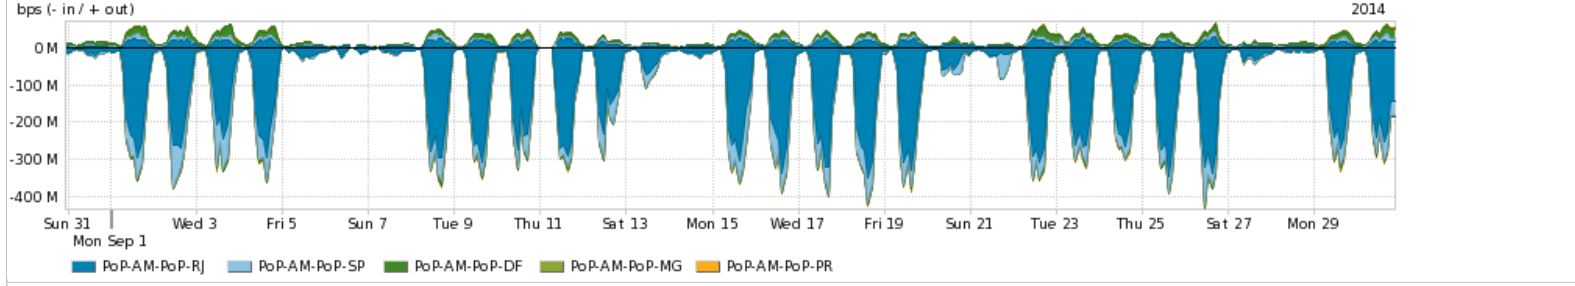

Interesse de tráfego do PoP-AM com os outros PoPs da RNP

Average | Max | PCT95

PROFILE	PROFILE	IN	OUT	TOTAL	
☒	PoP-AM	PoP-RJ	90.09 Mbps	7.23 Mbps	97.32 Mbps
☒	PoP-AM	PoP-SP	20.48 Mbps	3.57 Mbps	24.04 Mbps
☒	PoP-AM	PoP-DF	2.18 Mbps	7.53 Mbps	9.71 Mbps
☒	PoP-AM	PoP-MG	271.99 Kbps	910.79 Kbps	1.18 Mbps
☒	PoP-AM	PoP-PR	1.04 Mbps	103.44 Kbps	1.14 Mbps
☐	PoP-AM	PoP-RS	247.44 Kbps	111.37 Kbps	358.81 Kbps
☐	PoP-AM	PoP-SC	131.69 Kbps	144.78 Kbps	276.47 Kbps
☐	PoP-AM	PoP-PA	72.03 Kbps	121.91 Kbps	193.94 Kbps
☐	PoP-AM	PoP-CE	82.95 Kbps	106.12 Kbps	189.06 Kbps
☐	PoP-AM	PoP-MS	148.65 Kbps	9.50 Kbps	158.15 Kbps