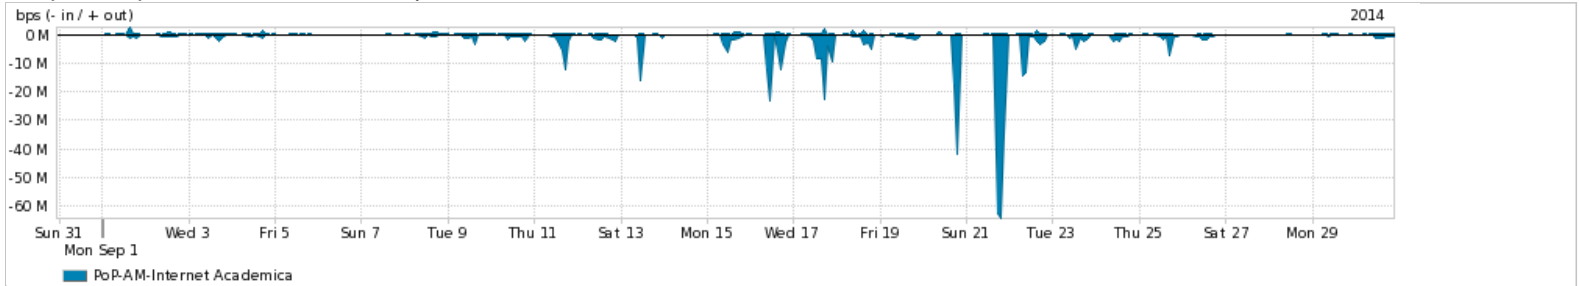

Utilização do serviço de Internet acadêmica internacional pelo PoP-AM

Average | Max | PCT95

PROFILE	PROFILE	IN	OUT	TOTAL	
☒	PoP-AM	Internet Academica	1.46 Mbps	223.14 Kbps	1.68 Mbps