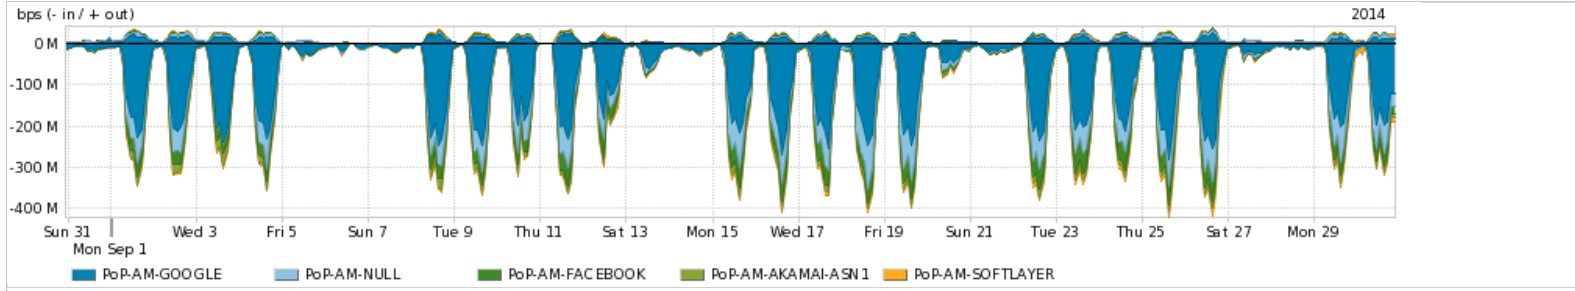

Os gráficos apresentados neste relatório de tráfego estão em formato stack, o que significa que seu valor é uma composição da soma dos componentes listados nas legendas localizadas logo abaixo dos gráficos. Os gráficos estão em "bps x tempo" e possuem dois eixos verticais, Out (positivo) e In (negativo).

Average | Max | PCT95

PROFILE	PROFILE	IN	OUT	TOTAL	
<input checked="" type="checkbox"/>	PoP-AM	Internet Commodity	45.24 Mbps	14.09 Mbps	59.33 Mbps

Utilização das trocas de tráfego comerciais no Brasil pelo PoP-AM

Average | Max | PCT95

PROFILE	PROFILE	IN	OUT	TOTAL	
<input checked="" type="checkbox"/>	PoP-AM	Parceiros	121.24 Mbps	26.08 Mbps	147.32 Mbps

Utilização do serviço de Internet acadêmica internacional pelo PoP-AM

Average | Max | PCT95

PROFILE	PROFILE	IN	OUT	TOTAL	
<input checked="" type="checkbox"/>	PoP-AM	Internet Academica	1.46 Mbps	223.14 Kbps	1.68 Mbps

Redes (AS's de origem) mais acessadas pelo PoP-AM

Average | Max | PCT95