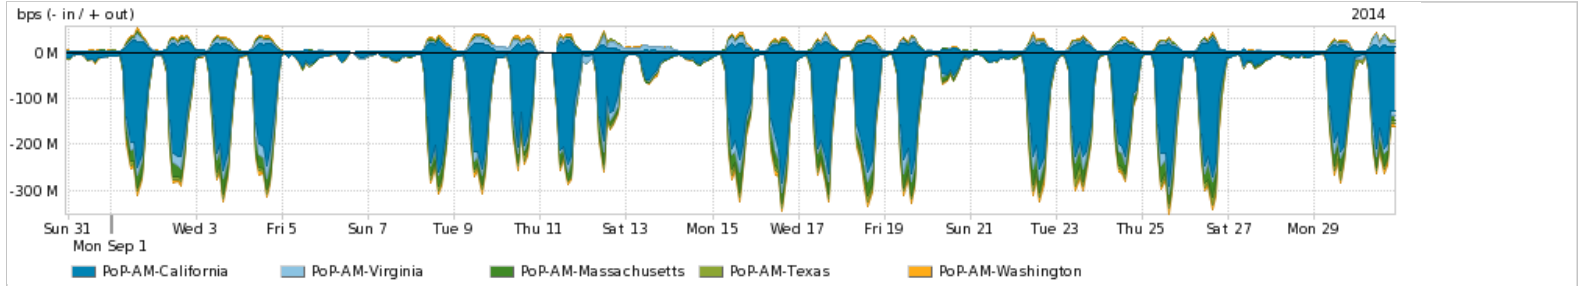

Distribuição do tráfego do PoP-AM por estado, província ou similar

Average | Max | PCT95

PROFILE	REGION	IN	OUT	TOTAL	
☒	PoP-AM	California	75.46 Mbps	6.73 Mbps	82.19 Mbps
☒	PoP-AM	Virginia	6.51 Mbps	3.12 Mbps	9.63 Mbps
☒	PoP-AM	Massachusetts	8.90 Mbps	645.60 Kbps	9.55 Mbps
☒	PoP-AM	Texas	4.09 Mbps	808.61 Kbps	4.90 Mbps
☒	PoP-AM	Washington	2.80 Mbps	1.31 Mbps	4.11 Mbps
☐	PoP-AM	Arizona	3.82 Mbps	110.18 Kbps	3.93 Mbps
☐	PoP-AM	Sao Paulo	1.33 Mbps	1.27 Mbps	2.60 Mbps
☐	PoP-AM	Florida	2.11 Mbps	369.26 Kbps	2.48 Mbps
☐	PoP-AM	Amazonas	265.75 Kbps	2.02 Mbps	2.29 Mbps
☐	PoP-AM	Missouri	1.75 Mbps	67.19 Kbps	1.82 Mbps
☐	PoP-AM	Quebec	1.34 Mbps	195.78 Kbps	1.54 Mbps
☐	PoP-AM	Delaware	1.49 Mbps	21.92 Kbps	1.51 Mbps
☐	PoP-AM	District of Columbia	1.07 Mbps	58.91 Kbps	1.13 Mbps
☐	PoP-AM	Illinois	982.41 Kbps	105.54 Kbps	1.09 Mbps
☐	PoP-AM	Distrito Federal	700.82 Kbps	318.50 Kbps	1.02 Mbps