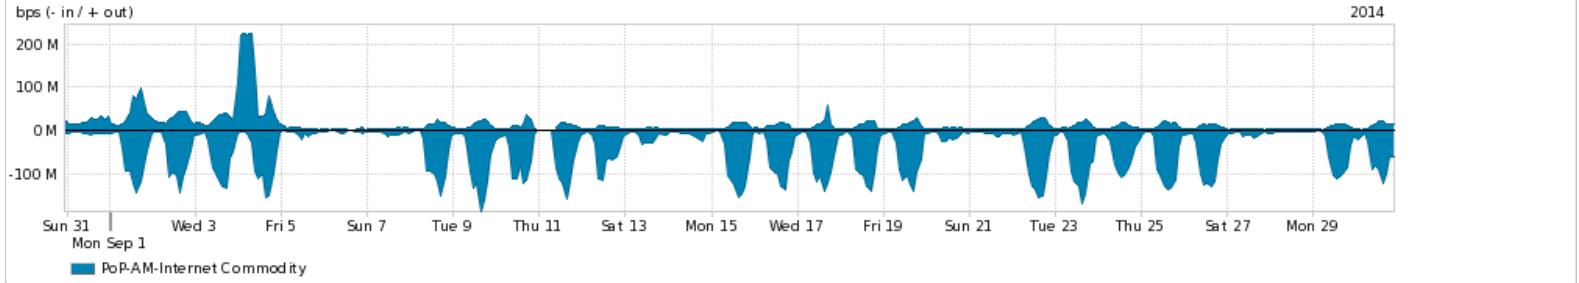

Os gráficos apresentados neste relatório de tráfego estão em formato stack, o que significa que seu valor é uma composição da soma dos componentes listados nas legendas localizadas logo abaixo dos gráficos. Os gráficos estão em "bps x tempo" e possuem dois eixos verticais, Out (positivo) e In (negativo).

A primeira coluna da tabela define o ponto de referência para entendimento dos valores de In e Out.

A contabilização do tráfego é sob o ponto de vista do AS da RNP, AS1916.

Legenda:

PoP - Ponto de presença da RNP

Parceiros - Provedores comerciais que a RNP mantém acordos de troca de tráfego

Internet Acadêmica - Acesso às redes acadêmicas internacionais, serviço atualmente provido pela RedClara

Internet commodity - Acesso pago à Internet global que é oferecido gratuitamente pela RNP aos seus clientes

ASN - Número do sistema autônomo

Profile - Objeto gerenciável definido arbitrariamente no Peakflow através de diversos parâmetros (ex: bloco cidr, peer-as, as-path, bgp community, interface, etc)

Utilização do serviço de Internet Commodity pelo PoP-AM