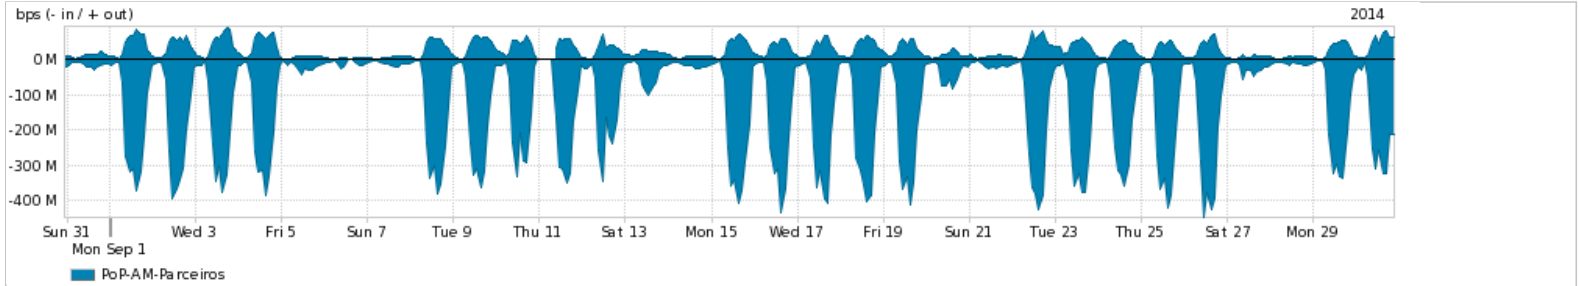

Os gráficos apresentados neste relatório de tráfego estão em formato stack, o que significa que seu valor é uma composição da soma dos componentes listados nas legendas localizadas logo abaixo dos gráficos. Os gráficos estão em "bps x tempo" e possuem dois eixos verticais, Out (positivo) e In (negativo).

ASN - Número do sistema autônomo

Profile - Objeto gerenciável definido arbitrariamente no Peakflow através de diversos parâmetros (ex: bloco cidr, peer-as, as-path, bgp community, interface, etc)

Utilização do serviço de Internet Commodity pelo PoP-AM

Average | Max | PCT95

PROFILE	PROFILE	IN	OUT	TOTAL	
<input checked="" type="checkbox"/>	PoP-AM	Internet Commodity	45.24 Mbps	14.09 Mbps	59.33 Mbps

Utilização das trocas de tráfego comerciais no Brasil pelo PoP-AM