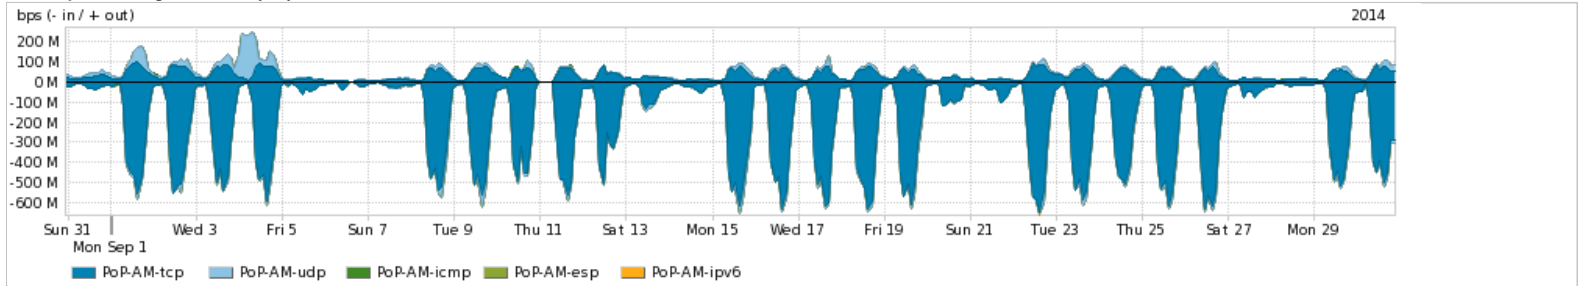

PROFILE	APPLICATION	IN	OUT	TOTAL	
☐	PoP-AM	smtp	350.69 Kbps	149.68 Kbps	500.37 Kbps
☐	PoP-AM	dns	244.45 Kbps	101.24 Kbps	345.68 Kbps
☐	PoP-AM	bittorrent	93.94 Kbps	132.04 Kbps	225.98 Kbps
☐	PoP-AM	ssh	54.26 Kbps	129.53 Kbps	183.79 Kbps
☐	PoP-AM	pop	6.38 Kbps	110.41 Kbps	116.79 Kbps

Distribuição do tráfego do PoP-AM por protocolo

Average | Max | PCT95

PROFILE	PROTOCOL	IN	OUT	TOTAL	
☒	PoP-AM	tcp	182.57 Mbps	31.10 Mbps	213.68 Mbps
☒	PoP-AM	udp	7.04 Mbps	12.33 Mbps	19.37 Mbps
☒	PoP-AM	icmp	61.89 Kbps	108.00 Kbps	169.89 Kbps
☒	PoP-AM	esp	899.00 bps	2.45 Kbps	3.35 Kbps
☒	PoP-AM	ipv6	31.00 bps	30.00 bps	61.00 bps
☐	PoP-AM	ipv6-frag	6.00 bps	0.00 bps	6.00 bps
☐	PoP-AM	gre	1.00 bps	2.00 bps	3.00 bps
☐	PoP-AM	rsvp	0.00 bps	0.00 bps	0.00 bps
☐	PoP-AM	ipv6-icmp	0.00 bps	0.00 bps	0.00 bps

For assistance with this product, please contact support@arbornetworks.com.