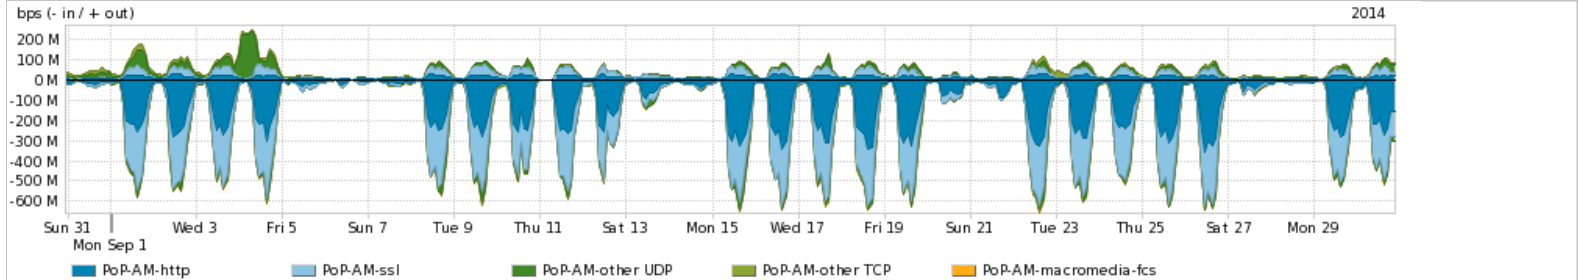

Distribuição do tráfego do PoP-AM por aplicação (análise em camada 3 e 4)

Average | Max | PCT95

PROFILE	APPLICATION	IN	OUT	TOTAL	
☒	PoP-AM	http	96.51 Mbps	10.79 Mbps	107.29 Mbps
☒	PoP-AM	ssl	81.86 Mbps	13.93 Mbps	95.79 Mbps
☒	PoP-AM	other UDP	6.78 Mbps	12.22 Mbps	19.00 Mbps
☒	PoP-AM	other TCP	3.07 Mbps	5.67 Mbps	8.74 Mbps
☒	PoP-AM	macromedia-fcs	485.35 Kbps	16.85 Kbps	502.20 Kbps