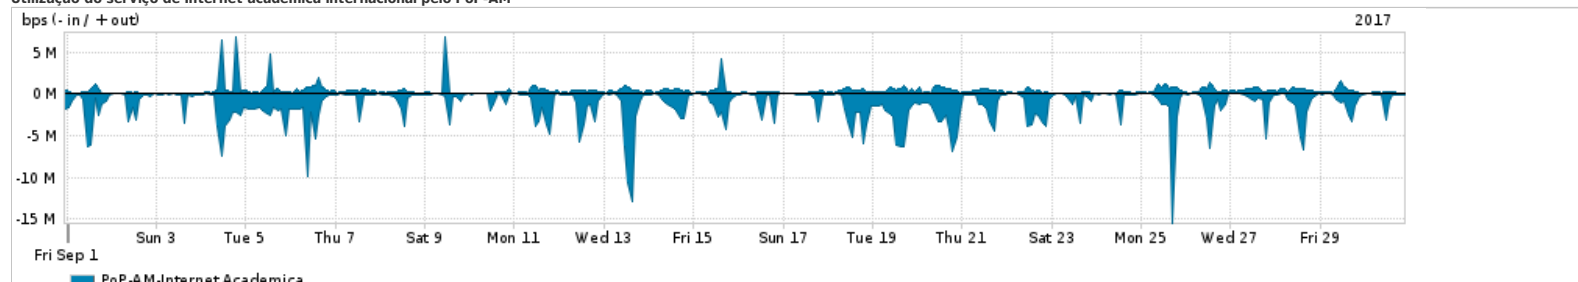

Os gráficos apresentados neste relatório de tráfego estão em formato stack, o que significa que seu valor é uma composição da soma dos componentes listados nas legendas localizadas logo abaixo dos gráficos. Os gráficos estão em "bps x tempo" e possuem dois eixos verticais, Out (positivo) e In (negativo).
 A primeira coluna da tabela define o ponto de referência para entendimento dos valores de In e Out.
 A contabilização do tráfego é sob o ponto de vista do AS da RNP, AS1916.

Utilização do serviço de Internet Commodity pelo PoP-AM

PROFILE	PROFILE	IN	OUT	TOTAL	
<input checked="" type="checkbox"/>	PoP-AM	Internet Commodity	41.71 Mbps	11.14 Mbps	52.85 Mbps

Utilização das trocas de tráfego comerciais no Brasil pelo PoP-AM

PROFILE	PROFILE	IN	OUT	TOTAL	
<input checked="" type="checkbox"/>	PoP-AM	Parceiros	254.18 Mbps	81.74 Mbps	335.91 Mbps

Utilização do serviço de Internet acadêmica internacional pelo PoP-AM

PROFILE	PROFILE	IN	OUT	TOTAL	
<input checked="" type="checkbox"/>	PoP-AM	Internet Academica	1.32 Mbps	389.88 Kbps	1.71 Mbps