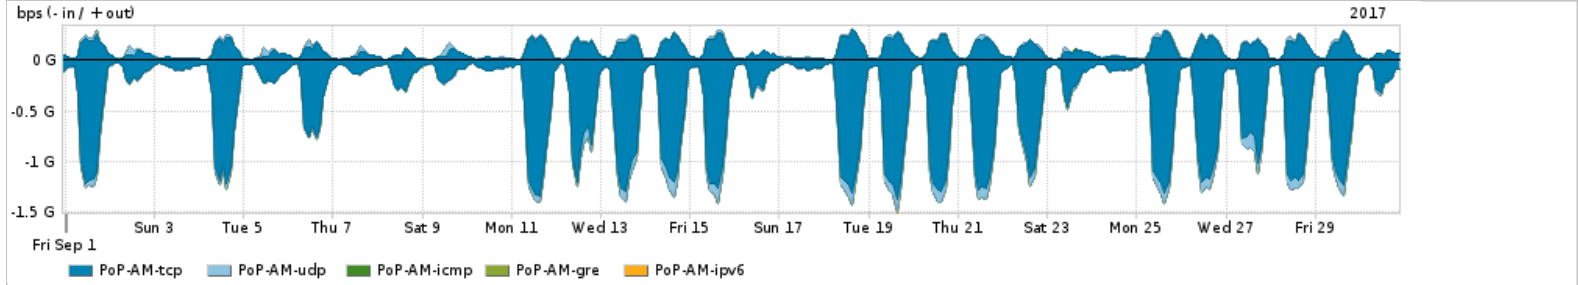

PROFILE	APPLICATION	IN	OUT	TOTAL
☒	PoP-AM	quit	26.10 Mbps	6.99 Mbps	33.09 Mbps
☒	PoP-AM	other UDP	1.24 Mbps	2.06 Mbps	3.30 Mbps
☒	PoP-AM	other TCP	1.64 Mbps	1.66 Mbps	3.30 Mbps
☐	PoP-AM	dns	558.50 Kbps	167.55 Kbps	726.05 Kbps
☐	PoP-AM	ssh	164.30 Kbps	165.40 Kbps	329.70 Kbps
☐	PoP-AM	smtp	159.90 Kbps	57.84 Kbps	217.74 Kbps
☐	PoP-AM	macromedia-fcs	125.96 Kbps	7.03 Kbps	132.99 Kbps
☐	PoP-AM	xmpp	54.74 Kbps	34.73 Kbps	89.46 Kbps

Distribuição do tráfego do PoP-AM por protocolo

Average | Max | PCT95

	PROFILE	PROTOCOL	IN	OUT	TOTAL
☒	PoP-AM	tcp	407.73 Mbps	89.53 Mbps	497.26 Mbps
☒	PoP-AM	udp	27.80 Mbps	9.24 Mbps	37.05 Mbps
☒	PoP-AM	icmp	19.46 Kbps	46.85 Kbps	66.31 Kbps
☒	PoP-AM	gre	5.77 Kbps	990.00 bps	6.76 Kbps
☒	PoP-AM	ipv6	1.42 Kbps	1.38 Kbps	2.80 Kbps
☐	PoP-AM	esp	1.30 Kbps	1.04 Kbps	2.34 Kbps
☐	PoP-AM	ipv6-icmp	208.00 bps	1.79 Kbps	2.00 Kbps
☐	PoP-AM	ipv6-nonxt	0.00 bps	0.00 bps	0.00 bps

For assistance with this product, please contact support at <https://support.arbornetworks.com>