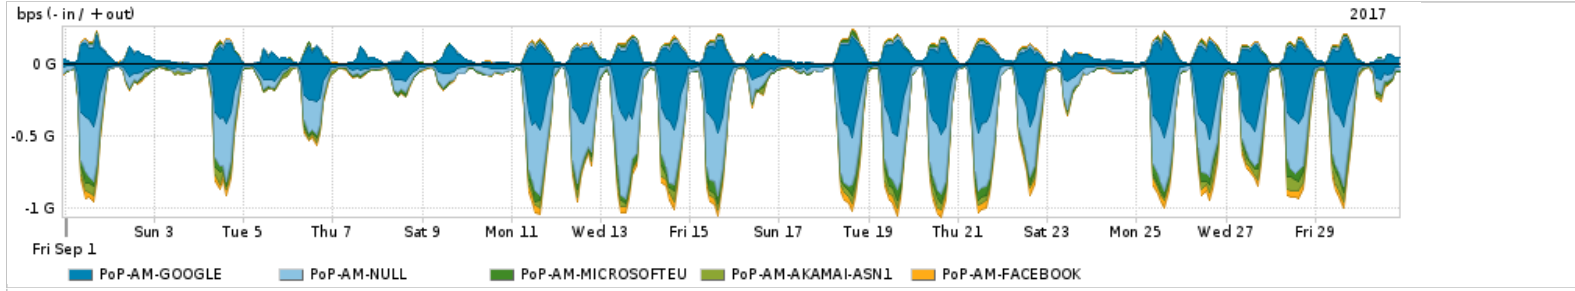

Redes (AS's de origem) mais acessadas pelo PoP-AM

Average | Max | PCT95

PROFILE	AS NAME	ASN	IN	OUT	TOTAL	
☒	PoP-AM	GOOGLE	15169	132.55 Mbps	55.61 Mbps	188.16 Mbps
☒	PoP-AM	NULL	0	136.64 Mbps	5.50 Mbps	142.14 Mbps
☒	PoP-AM	MICROSOFTEU	8068	18.52 Mbps	2.88 Mbps	21.40 Mbps
☒	PoP-AM	AKAMAI-ASN1	20940	18.56 Mbps	526.48 Kbps	19.08 Mbps
☒	PoP-AM	FACEBOOK	32934	14.85 Mbps	3.64 Mbps	18.49 Mbps
☐	PoP-AM	NETFLIX	2906	17.23 Mbps	314.07 Kbps	17.55 Mbps
☐	PoP-AM	AMAZON-02	16509	7.37 Mbps	2.06 Mbps	9.43 Mbps
☐	PoP-AM	APPLE	714	1.87 Mbps	5.56 Mbps	7.43 Mbps
☐	PoP-AM	EDGECAST	15133	5.81 Mbps	118.95 Kbps	5.93 Mbps
☐	PoP-AM	DROPBOX	19679	2.73 Mbps	1.12 Mbps	3.85 Mbps