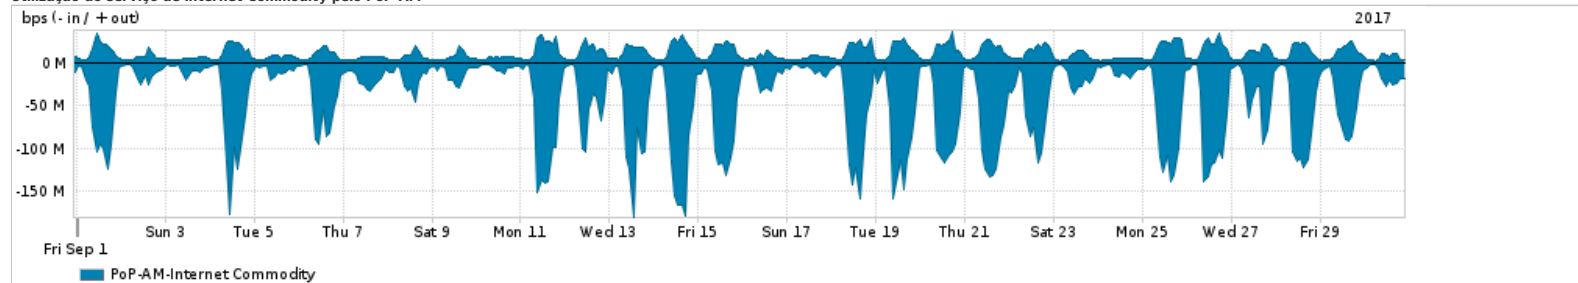

Os gráficos apresentados neste relatório de tráfego estão em formato stack, o que significa que seu valor é uma composição da soma dos componentes listados nas legendas localizadas logo abaixo dos gráficos. Os gráficos estão em "bps x tempo" e possuem dois eixos verticais, Out (positivo) e In (negativo).
 A primeira coluna da tabela define o ponto de referência para entendimento dos valores de In e Out.
 A contabilização do tráfego é sob o ponto de vista do AS da RNP, AS1916.

Legenda:
 PoP - Ponto de presença da RNP
 Parceiros - Provedores comerciais que a RNP mantém acordos de troca de tráfego
 Internet Acadêmica - Acesso às redes acadêmicas internacionais, serviço atualmente provido pela RedClara
 Internet commodity - Acesso pago à Internet global que é oferecido pela RNP aos seus clientes
 ASN - Número do sistema autônomo
 Profile - Objeto gerenciável definido arbitrariamente no Peakflow através de diversos parâmetros (ex: bloco cidr, peer-as, as-path, bgp community, interface, etc)

Utilização do serviço de Internet Commodity pelo PoP-AM

PROFILE	PROFILE	IN	OUT	TOTAL	
<input checked="" type="checkbox"/>	PoP-AM	Internet Commodity	41.71 Mbps	11.14 Mbps	52.85 Mbps

Utilização das trocas de tráfego comerciais no Brasil pelo PoP-AM