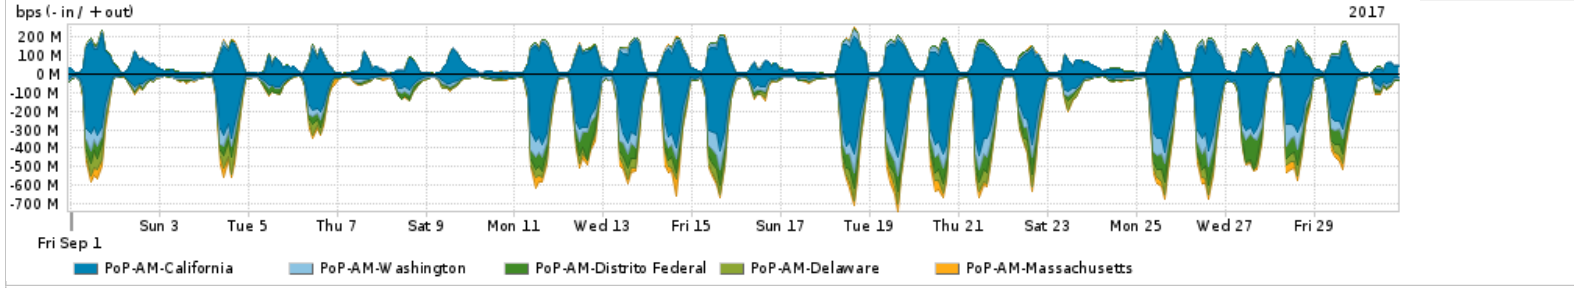

PROFILE	PROFILE	IN	OUT	TOTAL	
☐	PoP-AM	PoP-PE	4.00 bps	0.00 bps	4.00 bps

Distribuição do tráfego do PoP-AM por estado, província ou similar

Average | Max | PCT95

PROFILE	REGION	IN	OUT	TOTAL	
☒	PoP-AM	California	108.53 Mbps	61.91 Mbps	170.44 Mbps
☒	PoP-AM	Washington	24.07 Mbps	3.95 Mbps	28.02 Mbps
☒	PoP-AM	Distrito Federal	24.86 Mbps	2.96 Mbps	27.83 Mbps
☒	PoP-AM	Delaware	17.20 Mbps	333.12 Kbps	17.53 Mbps
☒	PoP-AM	Massachusetts	9.51 Mbps	490.31 Kbps	10.00 Mbps
☐	PoP-AM	Virginia	4.34 Mbps	1.73 Mbps	6.07 Mbps
☐	PoP-AM	Rio de Janeiro	5.10 Mbps	324.14 Kbps	5.42 Mbps
☐	PoP-AM	Arizona	4.94 Mbps	141.96 Kbps	5.08 Mbps
☐	PoP-AM	Pernambuco	4.33 Mbps	26.39 Kbps	4.35 Mbps
☐	PoP-AM	Sao Paulo	2.17 Mbps	721.19 Kbps	2.89 Mbps
☐	PoP-AM	Amazonas	959.14 Kbps	1.86 Mbps	2.82 Mbps
☐	PoP-AM	Texas	1.94 Mbps	515.92 Kbps	2.45 Mbps
☐	PoP-AM	Noord-Holland	2.06 Mbps	101.32 Kbps	2.16 Mbps
☐	PoP-AM	Florida	1.45 Mbps	472.99 Kbps	1.92 Mbps
☐	PoP-AM	Quebec	1.65 Mbps	45.53 Kbps	1.70 Mbps