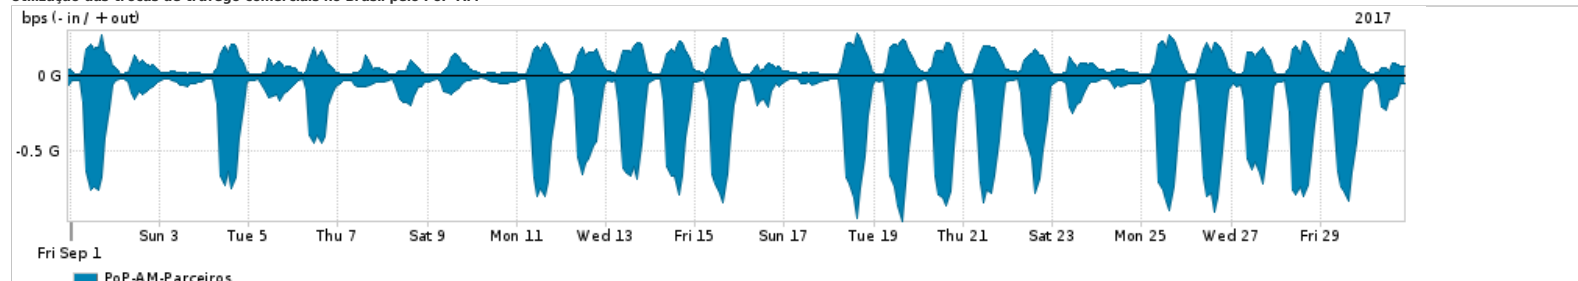

Os gráficos apresentados neste relatório de tráfego estão em formato stack, o que significa que seu valor é uma composição da soma dos componentes listados nas legendas localizadas logo abaixo dos gráficos. Os gráficos estão em "bps x tempo" e possuem dois eixos verticais, Out (positivo) e In (negativo).
 A primeira coluna da tabela define o ponto de referência para entendimento dos valores de In e Out.
 A contabilização do tráfego é sob o ponto de vista do AS da RNP, AS1916.

Legenda:
 PoP - Ponto de presença da RNP
 Parceiros - Provedores comerciais que a RNP mantém acordos de troca de tráfego
 Internet Acadêmica - Acesso às redes acadêmicas internacionais, serviço atualmente provido pela RedClara
 Internet commodity - Acesso pago à Internet global que é oferecido pela RNP aos seus clientes
 ASN - Número do sistema autônomo
 Profile - Objeto gerenciável definido arbitrariamente no Peakflow através de diversos parâmetros (ex: bloco cidr, peer-as, as-path, bgp community, interface, etc)

Utilização do serviço de Internet Commodity pelo PoP-AM

PROFILE	PROFILE	IN	OUT	TOTAL	
<input checked="" type="checkbox"/>	PoP-AM	Internet Commodity	41.71 Mbps	11.14 Mbps	52.85 Mbps

Utilização das trocas de tráfego comerciais no Brasil pelo PoP-AM