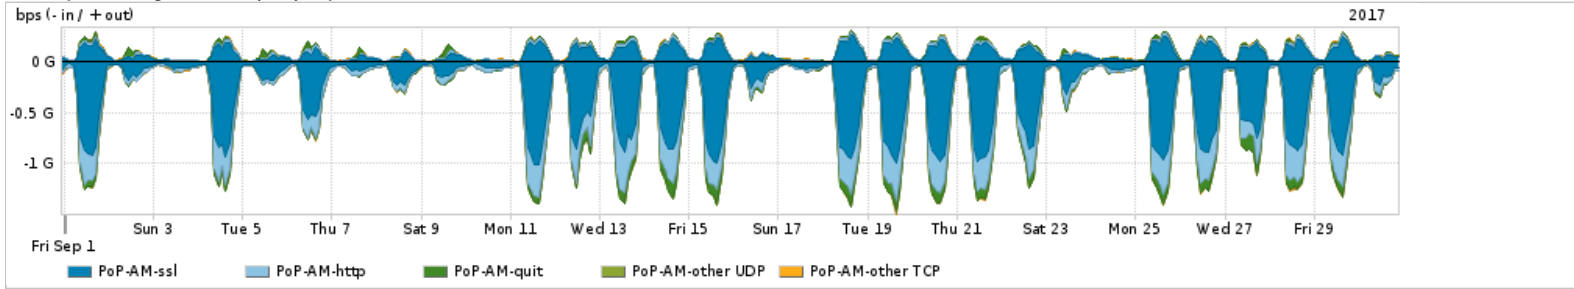

Distribuição do tráfego do PoP-AM por aplicação (análise em camada 3 e 4)

Average | Max | PCT95

PROFILE	APPLICATION	IN	OUT	TOTAL	
☒	PoP-AM	ssl	293.52 Mbps	71.83 Mbps	365.35 Mbps
☒	PoP-AM	http	111.77 Mbps	15.66 Mbps	127.43 Mbps