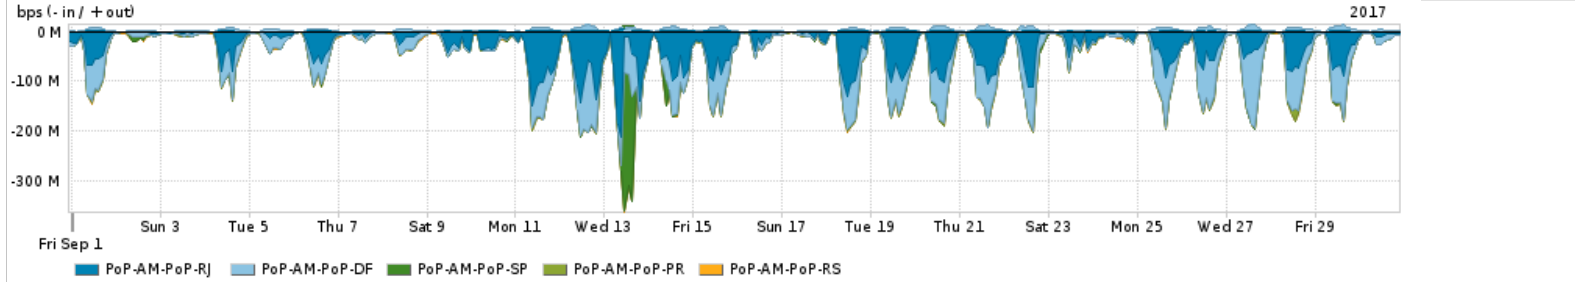

Interesse de tráfego do PoP-AM com os outros PoPs da RNP

Average | Max | PCT95

PROFILE	PROFILE	IN	OUT	TOTAL	
☒	PoP-AM	PoP-RJ	30.66 Mbps	495.37 Kbps	31.15 Mbps
☒	PoP-AM	PoP-DF	24.12 Mbps	2.75 Mbps	26.87 Mbps
☒	PoP-AM	PoP-SP	2.47 Mbps	42.13 Kbps	2.51 Mbps
☒	PoP-AM	PoP-PR	1.23 Mbps	0.00 bps	1.23 Mbps
☒	PoP-AM	PoP-RS	295.30 Kbps	33.00 bps	295.33 Kbps
☐	PoP-AM	PoP-SC	565.00 bps	0.00 bps	565.00 bps
☐	PoP-AM	PoP-AM	119.00 bps	119.00 bps	238.00 bps
☐	PoP-AM	PoP-MA	172.00 bps	0.00 bps	172.00 bps
☐	PoP-AM	PoP-PA	109.00 bps	0.00 bps	109.00 bps