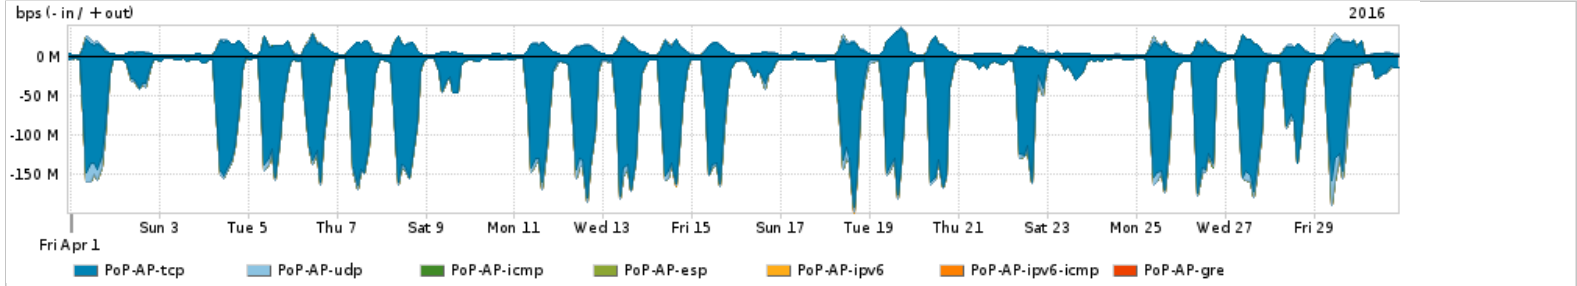

PROFILE	APPLICATION	IN	OUT	TOTAL	
☐	PoP-AP	other UDP	2.20 Mbps	549.95 Kbps	2.75 Mbps
☐	PoP-AP	other TCP	460.06 Kbps	131.85 Kbps	591.91 Kbps
☐	PoP-AP	smtp	491.45 Kbps	51.65 Kbps	543.09 Kbps
☐	PoP-AP	dns	60.09 Kbps	25.67 Kbps	85.76 Kbps
☐	PoP-AP	qq	14.65 Kbps	66.25 Kbps	80.90 Kbps
☐	PoP-AP	bittorrent	35.52 Kbps	23.45 Kbps	58.97 Kbps
☐	PoP-AP	ssh	21.31 Kbps	33.21 Kbps	54.52 Kbps
☐	PoP-AP	xmpp	28.46 Kbps	15.53 Kbps	43.99 Kbps

Distribuição do tráfego do PoP-DF por protocolo

Average | Max | PCT95

PROFILE	PROTOCOL	IN	OUT	TOTAL	
☐	PoP-AP	tcp	50.36 Mbps	6.91 Mbps	57.28 Mbps
☐	PoP-AP	udp	2.31 Mbps	584.03 Kbps	2.89 Mbps
☐	PoP-AP	icmp	13.39 Kbps	18.21 Kbps	31.60 Kbps
☐	PoP-AP	esp	3.31 Kbps	1.43 Kbps	4.74 Kbps
☐	PoP-AP	ipv6	348.00 bps	123.00 bps	471.00 bps
☐	PoP-AP	ipv6-icmp	6.00 bps	11.00 bps	17.00 bps
☐	PoP-AP	gre	2.00 bps	0.00 bps	2.00 bps

For assistance with this product, please contact support@arbornetworks.com.