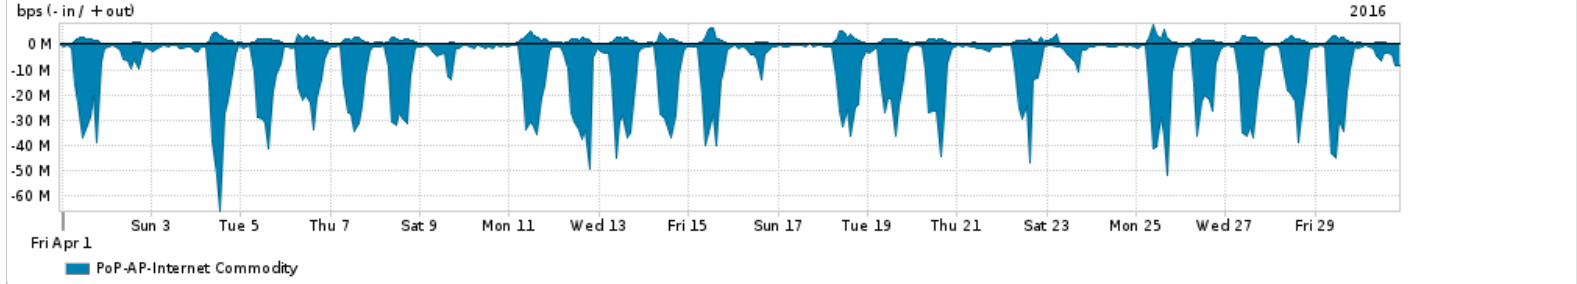

Os gráficos apresentados neste relatório de tráfego estão em formato stack, o que significa que seu valor é uma composição da soma dos componentes listados nas legendas localizadas logo abaixo dos gráficos. Os gráficos estão em "bps x tempo" e possuem dois eixos verticais, Out (positivo) e In (negativo).
 A primeira coluna da tabela define o ponto de referência para entendimento dos valores de In e Out.
 A contabilização do tráfego é sob o ponto de vista do AS da RNP, AS1916.

- Legenda:
- PoP - Ponto de presença da RNP
 - Parceiros - Provedores comerciais que a RNP mantém acordos de troca de tráfego
 - Internet Acadêmica - Acesso às redes acadêmicas internacionais, serviço atualmente provido pela RedClara
 - Internet commodity - Acesso pago à Internet global que é oferecido pela RNP aos seus clientes
 - ASN - Número do sistema autônomo
 - Profile - Objeto gerenciável definido arbitrariamente no Peakflow através de diversos parâmetros (ex: bloco cidr, peer-as, as-path, bgp community, interface, etc)

Utilização do serviço de Internet Commodity pelo PoP-DF

Average | Max | PCT95

PROFILE	PROFILE	IN	OUT	TOTAL	
<input type="checkbox"/>	PoP-AP	Internet Commodity	11.42 Mbps	1.10 Mbps	12.52 Mbps

Utilização das trocas de tráfego comerciais no Brasil pelo PoP-DF