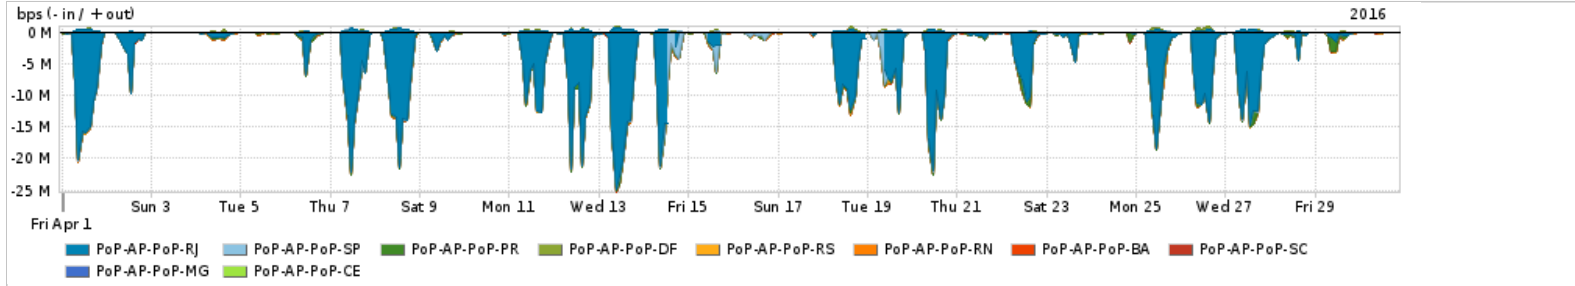

PROFILE	PROFILE	IN	OUT	TOTAL	
<input type="checkbox"/>	PoP-AP	Internet Academica	114.12 Kbps	22.73 Kbps	136.85 Kbps

Redes (AS's de origem) mais acessadas pelo PoP-DF

Average | Max | PCT95

PROFILE	AS NAME	ASN	IN	OUT	TOTAL
<input type="checkbox"/>	PoP-AP	GOOGLE	15169	20.99 Mbps	2.45 Mbps 23.44 Mbps
<input type="checkbox"/>	PoP-AP	FACEBOOK	32934	3.42 Mbps	441.20 Kbps 3.86 Mbps
<input type="checkbox"/>	PoP-AP	NULL	0	3.38 Mbps	84.78 Kbps 3.46 Mbps
<input type="checkbox"/>	PoP-AP	AKAMAI-ASN1	20940	2.57 Mbps	119.11 Kbps 2.68 Mbps
<input type="checkbox"/>	PoP-AP	MICROSOFTEU	8068	1.75 Mbps	113.69 Kbps 1.86 Mbps
<input type="checkbox"/>	PoP-AP	Microsoft-MSN-AS	8075	940.25 Kbps	591.33 Kbps 1.53 Mbps
<input type="checkbox"/>	PoP-AP	AMAZON-02	16509	1.27 Mbps	193.47 Kbps 1.47 Mbps
<input type="checkbox"/>	PoP-AP	DCLUX	24611	992.74 Kbps	19.51 Kbps 1.01 Mbps
<input type="checkbox"/>	PoP-AP	GCEPSABR	28604	866.93 Kbps	56.83 Kbps 923.75 Kbps
<input type="checkbox"/>	PoP-AP	TASCOM	52871	851.40 Kbps	11.95 Kbps 863.36 Kbps

Interesse de tráfego do PoP-DF com os outros PoPs da RNP

Average | Max | PCT95

PROFILE	PROFILE	IN	OUT	TOTAL
<input type="checkbox"/>	PoP-AP	PoP-RJ	3.00 Mbps	77.45 Kbps 3.08 Mbps
<input type="checkbox"/>	PoP-AP	PoP-SP	103.34 Kbps	9.44 Kbps 112.78 Kbps
<input type="checkbox"/>	PoP-AP	PoP-PR	109.25 Kbps	1.00 bps 109.25 Kbps
<input type="checkbox"/>	PoP-AP	PoP-DF	0.00 bps	30.31 Kbps 30.31 Kbps
<input type="checkbox"/>	PoP-AP	PoP-RS	30.25 Kbps	0.00 bps 30.25 Kbps
<input type="checkbox"/>	PoP-AP	PoP-RN	29.24 Kbps	0.00 bps 29.24 Kbps
<input type="checkbox"/>	PoP-AP	PoP-BA	11.29 Kbps	0.00 bps 11.29 Kbps
<input type="checkbox"/>	PoP-AP	PoP-SC	215.00 bps	120.00 bps 335.00 bps
<input type="checkbox"/>	PoP-AP	PoP-MG	27.00 bps	0.00 bps 27.00 bps