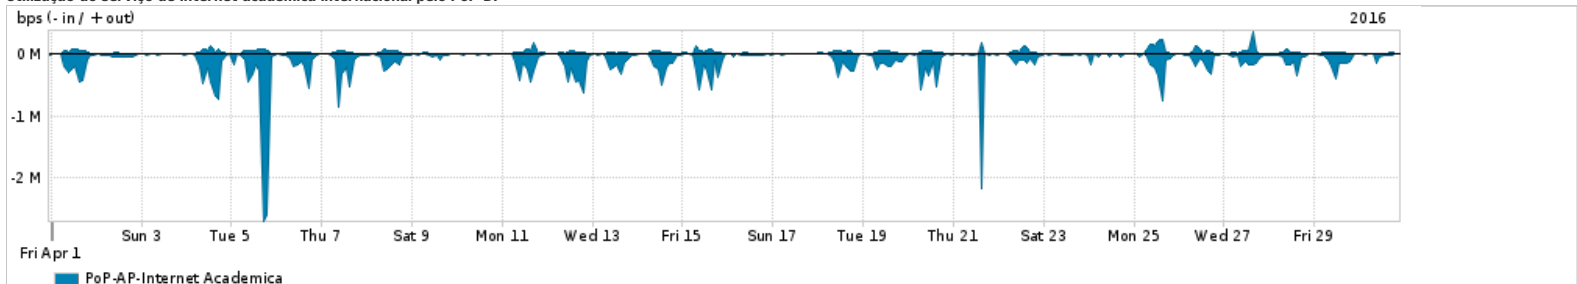

Utilização do serviço de Internet acadêmica internacional pelo PoP-DF

Average | Max | PCT95

PROFILE	PROFILE	IN	OUT	TOTAL	
☐	PoP-AP	Internet Academica	114.12 Kbps	22.73 Kbps	136.85 Kbps