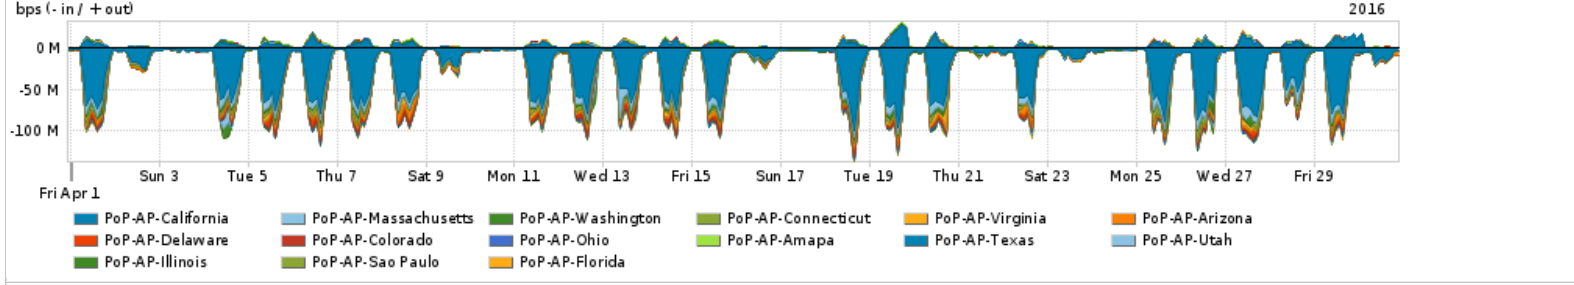

PROFILE	PROFILE	IN	OUT	TOTAL
☐	PoP-AP	PoP-CE	0.00 bps	0.00 bps

Distribuição do tráfego do PoP-DF por estado, província ou similar

Average | Max | PCT95

PROFILE	REGION	IN	OUT	TOTAL	
☐	PoP-AP	California	23.25 Mbps	2.77 Mbps	26.03 Mbps
☐	PoP-AP	Massachusetts	3.00 Mbps	148.22 Kbps	3.15 Mbps
☐	PoP-AP	Washington	1.34 Mbps	277.95 Kbps	1.62 Mbps
☐	PoP-AP	Connecticut	1.41 Mbps	25.54 Kbps	1.43 Mbps
☐	PoP-AP	Virginia	1.01 Mbps	175.11 Kbps	1.18 Mbps
☐	PoP-AP	Arizona	1.14 Mbps	37.41 Kbps	1.18 Mbps
☐	PoP-AP	Delaware	858.32 Kbps	43.18 Kbps	901.50 Kbps
☐	PoP-AP	Colorado	806.49 Kbps	29.78 Kbps	836.27 Kbps
☐	PoP-AP	Ohio	384.52 Kbps	192.18 Kbps	576.70 Kbps
☐	PoP-AP	Amapa	43.05 Kbps	348.04 Kbps	391.09 Kbps
☐	PoP-AP	Texas	362.11 Kbps	26.78 Kbps	388.89 Kbps
☐	PoP-AP	Utah	330.58 Kbps	9.40 Kbps	339.97 Kbps
☐	PoP-AP	Illinois	315.20 Kbps	8.65 Kbps	323.86 Kbps
☐	PoP-AP	Sao Paulo	215.09 Kbps	102.52 Kbps	317.60 Kbps
☐	PoP-AP	Florida	258.96 Kbps	16.77 Kbps	275.73 Kbps