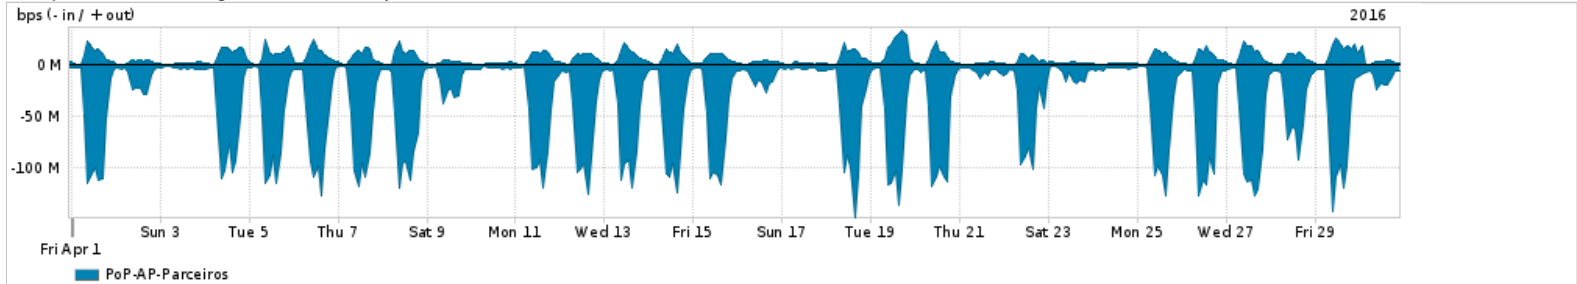

Os gráficos apresentados neste relatório de tráfego estão em formato stack, o que significa que seu valor é uma composição da soma dos componentes listados nas legendas localizadas logo abaixo dos gráficos. Os gráficos estão em "bps x tempo" e possuem dois eixos verticais, Out (positivo) e In (negativo).
 A primeira coluna da tabela define o ponto de referência para entendimento dos valores de In e Out.
 A contabilização do tráfego é sob o ponto de vista do AS da RNP, AS1916.

- Legenda:
- PoP - Ponto de presença da RNP
 - Parceiros - Provedores comerciais que a RNP mantém acordos de troca de tráfego
 - Internet Acadêmica - Acesso às redes acadêmicas internacionais, serviço atualmente provido pela RedClara
 - Internet commodity - Acesso pago à Internet global que é oferecido pela RNP aos seus clientes
 - ASN - Número do sistema autônomo
 - Profile - Objeto gerenciável definido arbitrariamente no Peakflow através de diversos parâmetros (ex: bloco cidr, peer-as, as-path, bgp community, interface, etc)

Utilização do serviço de Internet Commodity pelo PoP-DF

Average | Max | PCT95

PROFILE	PROFILE	IN	OUT	TOTAL	
<input type="checkbox"/>	PoP-AP	Internet Commodity	11.42 Mbps	1.10 Mbps	12.52 Mbps

Utilização das trocas de tráfego comerciais no Brasil pelo PoP-DF