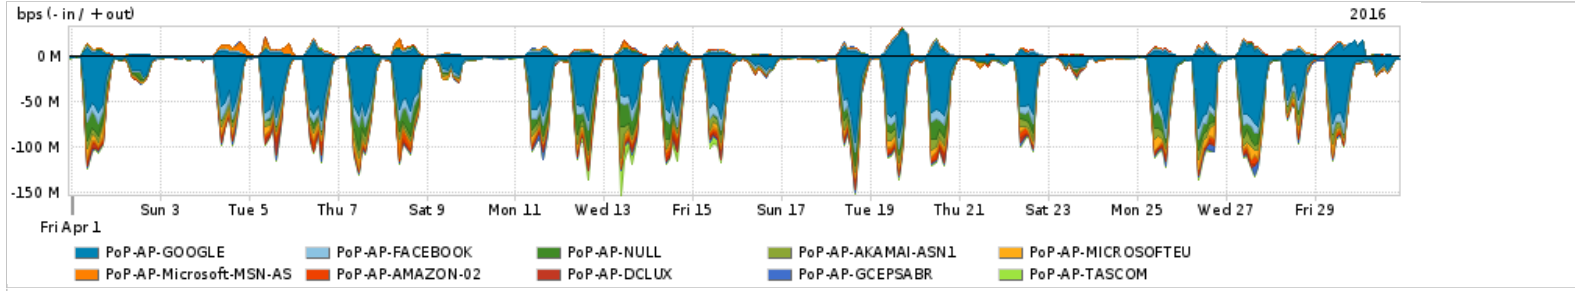

Os gráficos apresentados neste relatório de tráfego estão em formato stack, o que significa que seu valor é uma composição da soma dos componentes listados nas legendas localizadas logo abaixo dos gráficos. Os gráficos estão em "bps x tempo" e possuem dois eixos verticais, Out (positivo) e In (negativo).
 A primeira coluna da tabela define o ponto de referência para entendimento dos valores de In e Out.
 A contabilização do tráfego é sob o ponto de vista do AS da RNP, AS1916.

Utilização do serviço de Internet Commodity pelo PoP-DF

Average | Max | PCT95

PROFILE	PROFILE	IN	OUT	TOTAL	
<input type="checkbox"/>	PoP-AP	Internet Commodity	11.42 Mbps	1.10 Mbps	12.52 Mbps

Utilização das trocas de tráfego comerciais no Brasil pelo PoP-DF

Average | Max | PCT95

PROFILE	PROFILE	IN	OUT	TOTAL	
<input type="checkbox"/>	PoP-AP	Parceiros	37.86 Mbps	6.27 Mbps	44.13 Mbps

Utilização do serviço de Internet acadêmica internacional pelo PoP-DF

Average | Max | PCT95

PROFILE	PROFILE	IN	OUT	TOTAL	
<input type="checkbox"/>	PoP-AP	Internet Academica	114.12 Kbps	22.73 Kbps	136.85 Kbps

Redes (AS's de origem) mais acessadas pelo PoP-DF

Average | Max | PCT95

PROFILE	AS NAME	ASN	IN	OUT	TOTAL
<input type="checkbox"/>	PoP-AP	GOOGLE	15169	20.99 Mbps	2.45 Mbps 23.44 Mbps
<input type="checkbox"/>	PoP-AP	FACEBOOK	32934	3.42 Mbps	441.20 Kbps 3.86 Mbps
<input type="checkbox"/>	PoP-AP	NULL	0	3.38 Mbps	84.78 Kbps 3.46 Mbps
<input type="checkbox"/>	PoP-AP	AKAMAI-ASN1	20940	2.57 Mbps	119.11 Kbps 2.68 Mbps
<input type="checkbox"/>	PoP-AP	MICROSOFTEU	8068	1.75 Mbps	113.69 Kbps 1.86 Mbps
<input type="checkbox"/>	PoP-AP	Microsoft-MSN-AS	8075	940.25 Kbps	591.33 Kbps 1.53 Mbps
<input type="checkbox"/>	PoP-AP	AMAZON-02	16509	1.27 Mbps	193.47 Kbps 1.47 Mbps
<input type="checkbox"/>	PoP-AP	DCLUX	24611	992.74 Kbps	19.51 Kbps 1.01 Mbps
<input type="checkbox"/>	PoP-AP	GCEPSABR	28604	866.93 Kbps	56.83 Kbps 923.75 Kbps
<input type="checkbox"/>	PoP-AP	TASCOM	52871	851.40 Kbps	11.95 Kbps 863.36 Kbps