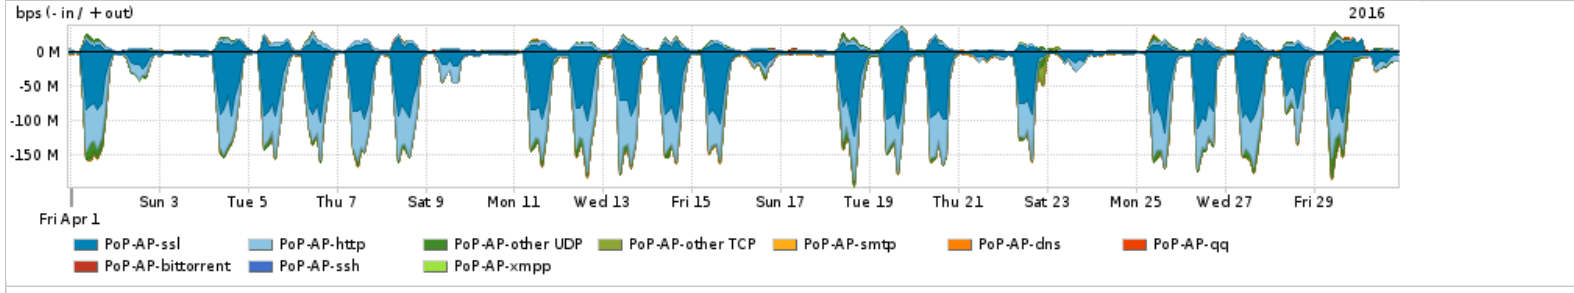

Distribuição do tráfego do PoP-DF por aplicação (análise em camada 3 e 4)

Average | Max | PCT95

PROFILE	APPLICATION	IN	OUT	TOTAL	
☐	PoP-AP	ssl	30.56 Mbps	4.08 Mbps	34.64 Mbps
☐	PoP-AP	http	18.71 Mbps	2.50 Mbps	21.21 Mbps