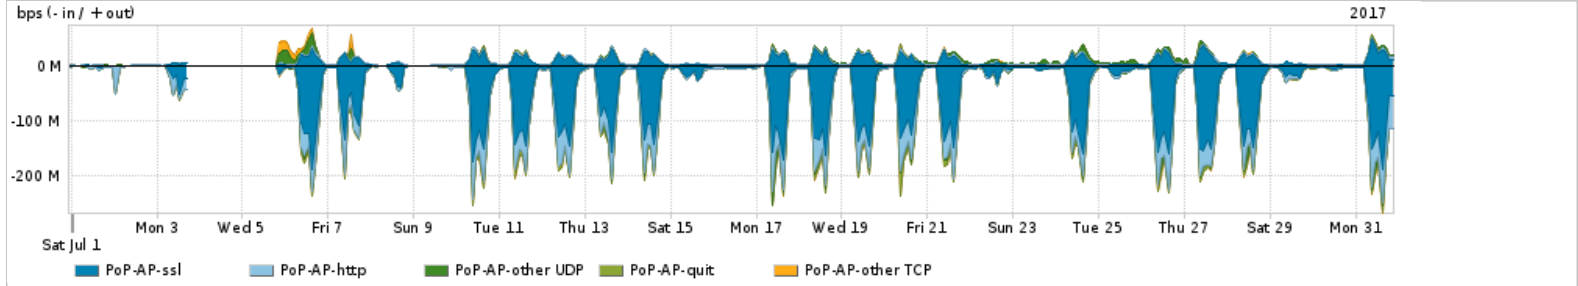

Distribuição do tráfego do PoP-DF por aplicação (análise em camada 3 e 4)

Average | Max | PCT95

PROFILE	APPLICATION	IN	OUT	TOTAL	
☒	PoP-AP	ssl	35.15 Mbps	5.49 Mbps	40.64 Mbps
☒	PoP-AP	http	12.47 Mbps	1.60 Mbps	14.07 Mbps
☒	PoP-AP	other UDP	711.83 Kbps	1.60 Mbps	2.31 Mbps
☒	PoP-AP	quit	1.77 Mbps	161.45 Kbps	1.93 Mbps