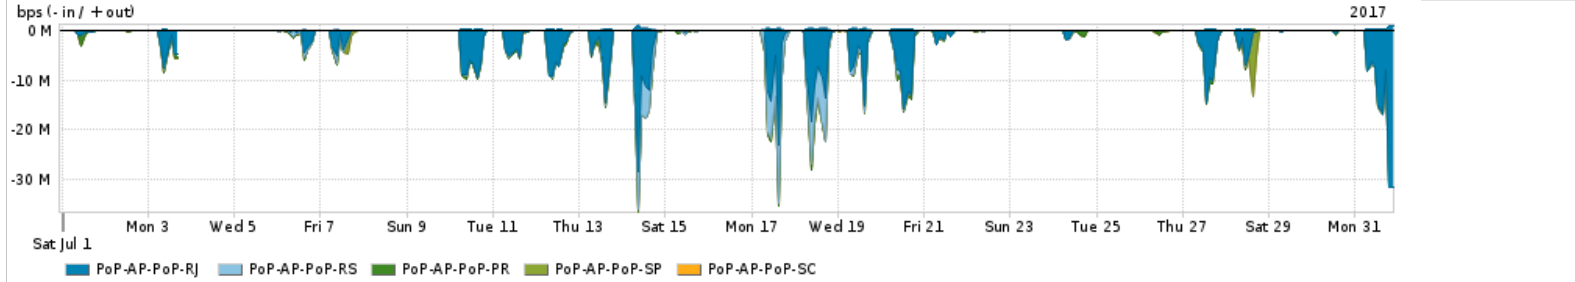

Interesse de tráfego do PoP-DF com os outros PoPs da RNP

Average | Max | PCT95

PROFILE	PROFILE	IN	OUT	TOTAL	
☒	PoP-AP	PoP-RJ	1.83 Mbps	31.10 Kbps	1.86 Mbps
☒	PoP-AP	PoP-RS	396.75 Kbps	15.00 Kbps	411.75 Kbps
☒	PoP-AP	PoP-PR	113.30 Kbps	0.00 bps	113.30 Kbps
☒	PoP-AP	PoP-SP	80.06 Kbps	428.00 bps	80.49 Kbps
☒	PoP-AP	PoP-SC	91.00 bps	14.00 bps	105.00 bps
☐	PoP-AP	PoP-DF	0.00 bps	5.00 bps	5.00 bps