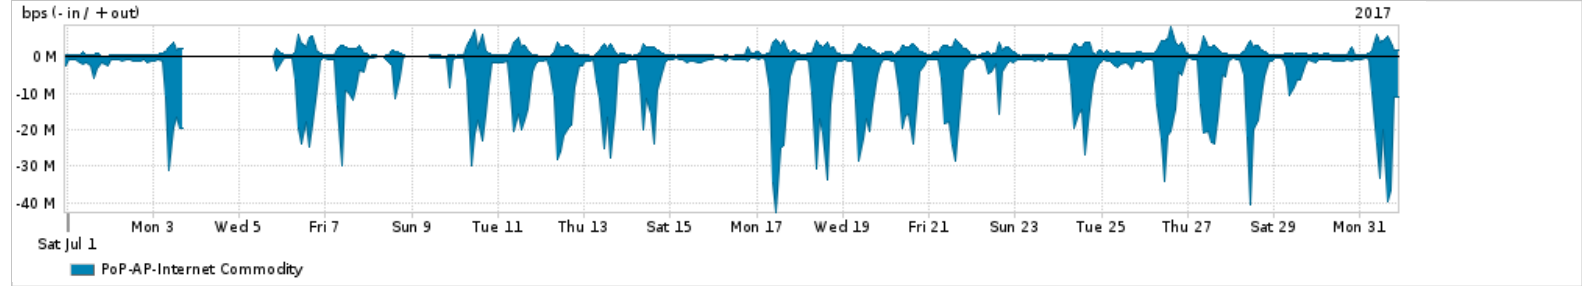

Os gráficos apresentados neste relatório de tráfego estão em formato stack, o que significa que seu valor é uma composição da soma dos componentes listados nas legendas localizadas logo abaixo dos gráficos. Os gráficos estão em "bps x tempo" e possuem dois eixos verticais, Out (positivo) e In (negativo).

A primeira coluna da tabela define o ponto de referência para entendimento dos valores de In e Out.
A contabilização do tráfego é sob o ponto de vista do AS da RNP, AS1916.

Legenda:

PoP - Ponto de presença da RNP

Parceiros - Provedores comerciais que a RNP mantém acordos de troca de tráfego

Internet Acadêmica - Acesso às redes acadêmicas internacionais, serviço atualmente provido pela RedClara

Internet commodity - Acesso pago à Internet global que é oferecido pela RNP aos seus clientes

ASN - Número do sistema autônomo

Profile - Objeto gerenciável definido arbitrariamente no Peakflow através de diversos parâmetros (ex: bloco cidr, peer-as, as-path, bgp community, interface, etc)

Utilização do serviço de Internet Commodity pelo PoP-DF