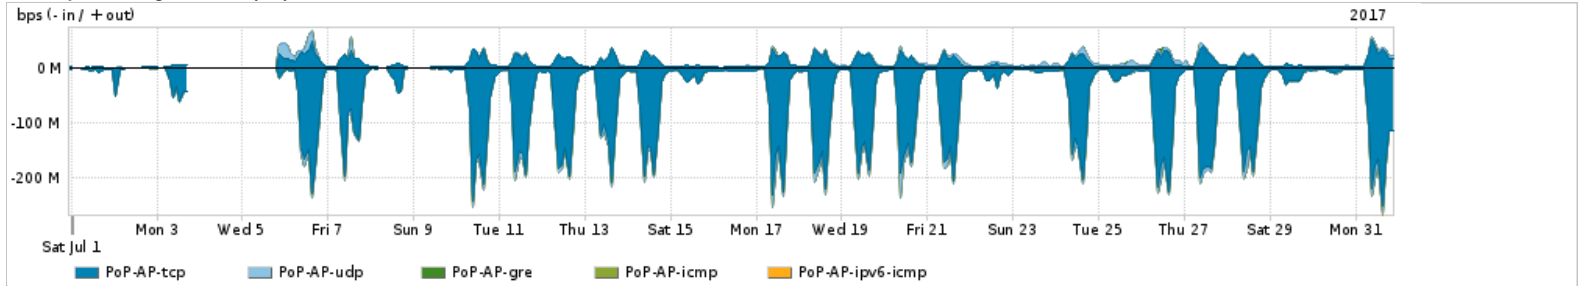

PROFILE	APPLICATION	IN	OUT	TOTAL	
☒	PoP-AP	other TCP	164.79 Kbps	426.77 Kbps	591.56 Kbps
☐	PoP-AP	ldap	13.14 Kbps	198.15 Kbps	211.28 Kbps
☐	PoP-AP	smtp	116.97 Kbps	38.14 Kbps	155.11 Kbps
☐	PoP-AP	dns	64.04 Kbps	23.09 Kbps	87.13 Kbps
☐	PoP-AP	ssh	21.04 Kbps	33.34 Kbps	54.37 Kbps
☐	PoP-AP	bittorrent	7.90 Kbps	32.00 Kbps	39.90 Kbps

Distribuição do tráfego do PoP-DF por protocolo

Average | Max | PCT95

PROFILE	PROTOCOL	IN	OUT	TOTAL	
☒	PoP-AP	tcp	47.95 Mbps	7.63 Mbps	55.58 Mbps
☒	PoP-AP	udp	2.57 Mbps	1.99 Mbps	4.56 Mbps
☒	PoP-AP	gre	4.94 Kbps	49.28 Kbps	54.22 Kbps
☒	PoP-AP	icmp	9.08 Kbps	17.31 Kbps	26.39 Kbps
☒	PoP-AP	ipv6-icmp	259.00 bps	505.00 bps	764.00 bps
☐	PoP-AP	esp	439.00 bps	294.00 bps	733.00 bps
☐	PoP-AP	sctp	0.00 bps	0.00 bps	0.00 bps
☐	PoP-AP	ipv6	0.00 bps	0.00 bps	0.00 bps

For assistance with this product, please contact support at <https://support.arbornetworks.com>