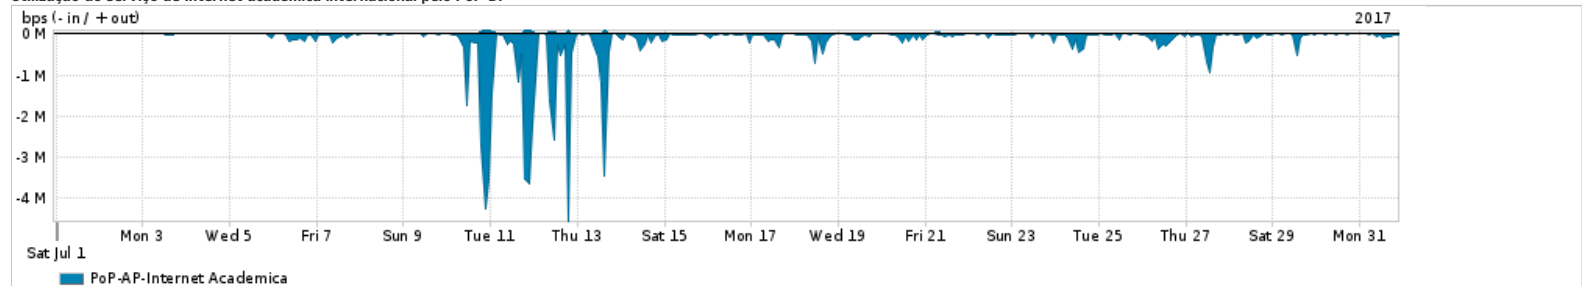

Os gráficos apresentados neste relatório de tráfego estão em formato stack, o que significa que seu valor é uma composição da soma dos componentes listados nas legendas localizadas logo abaixo dos gráficos. Os gráficos estão em "bps x tempo" e possuem dois eixos verticais, Out (positivo) e In (negativo).

Average | Max | PCT95

PROFILE	PROFILE	IN	OUT	TOTAL	
X	PoP-AP	Internet Commodity	6.60 Mbps	1.38 Mbps	7.98 Mbps

Utilização das trocas de tráfego comerciais no Brasil pelo PoP-DF

Average | Max | PCT95

PROFILE	PROFILE	IN	OUT	TOTAL	
X	PoP-AP	Parceiros	36.71 Mbps	8.05 Mbps	44.75 Mbps

Utilização do serviço de Internet acadêmica internacional pelo PoP-DF

Average | Max | PCT95

PROFILE	PROFILE	IN	OUT	TOTAL	
X	PoP-AP	Internet Acadêmica	159.06 Kbps	6.64 Kbps	165.70 Kbps

Redes (AS's de origem) mais acessadas pelo PoP-DF