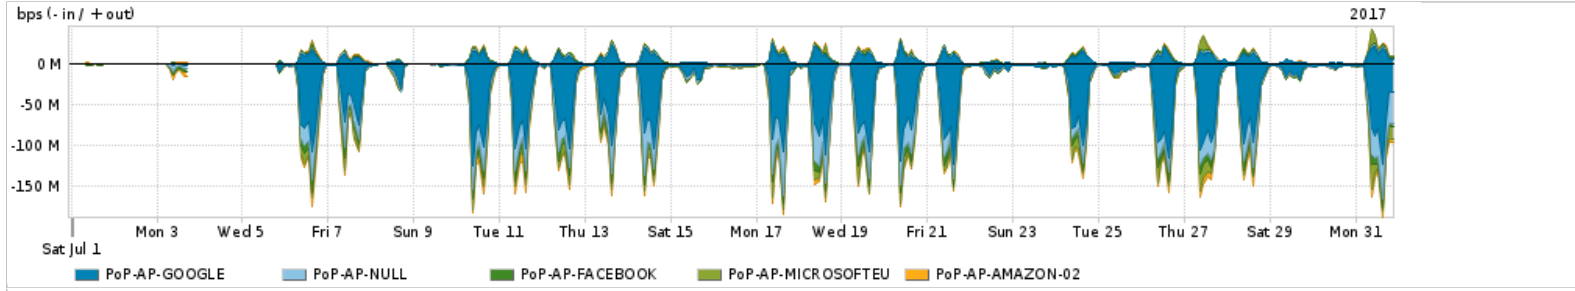

Os gráficos apresentados neste relatório de tráfego estão em formato stack, o que significa que seu valor é uma composição da soma dos componentes listados nas legendas localizadas logo abaixo dos gráficos. Os gráficos estão em "bps x tempo" e possuem dois eixos verticais, Out (positivo) e In (negativo).

Average | Max | PCT95

PROFILE	PROFILE	IN	OUT	TOTAL	
X	PoP-AP	Internet Commodity	6.60 Mbps	1.38 Mbps	7.98 Mbps

Utilização das trocas de tráfego comerciais no Brasil pelo PoP-DF

Average | Max | PCT95

PROFILE	PROFILE	IN	OUT	TOTAL	
X	PoP-AP	Parceiros	36.71 Mbps	8.05 Mbps	44.75 Mbps

Utilização do serviço de Internet acadêmica internacional pelo PoP-DF

Average | Max | PCT95

PROFILE	PROFILE	IN	OUT	TOTAL	
X	PoP-AP	Internet Acadêmica	159.06 Kbps	6.64 Kbps	165.70 Kbps

Redes (AS's de origem) mais acessadas pelo PoP-DF