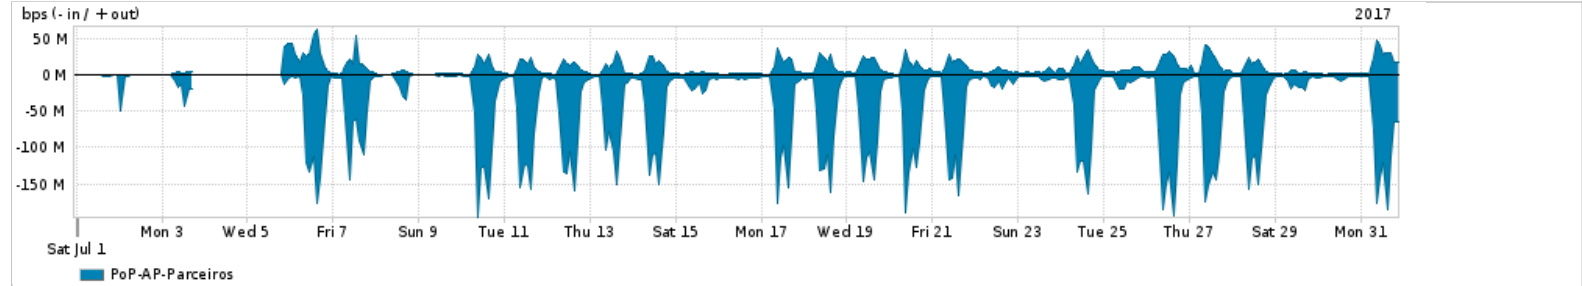

Os gráficos apresentados neste relatório de tráfego estão em formato stack, o que significa que seu valor é uma composição da soma dos componentes listados nas legendas localizadas logo abaixo dos gráficos. Os gráficos estão em "bps x tempo" e possuem dois eixos verticais, Out (positivo) e In (negativo).

ASN - Número do sistema autônomo

Profile - Objeto gerenciável definido arbitrariamente no Peakflow através de diversos parâmetros (ex: bloco cidr, peer-as, as-path, bgp community, interface, etc)

Utilização do serviço de Internet Commodity pelo PoP-DF

Average | Max | PCT95

PROFILE	PROFILE	IN	OUT	TOTAL	
X	PoP-AP	Internet Commodity	6.60 Mbps	1.38 Mbps	7.98 Mbps

Utilização das trocas de tráfego comerciais no Brasil pelo PoP-DF

Average | Max | PCT95

PROFILE	PROFILE	IN	OUT	TOTAL	
X	PoP-AP	Parceiros	36.71 Mbps	8.05 Mbps	44.75 Mbps