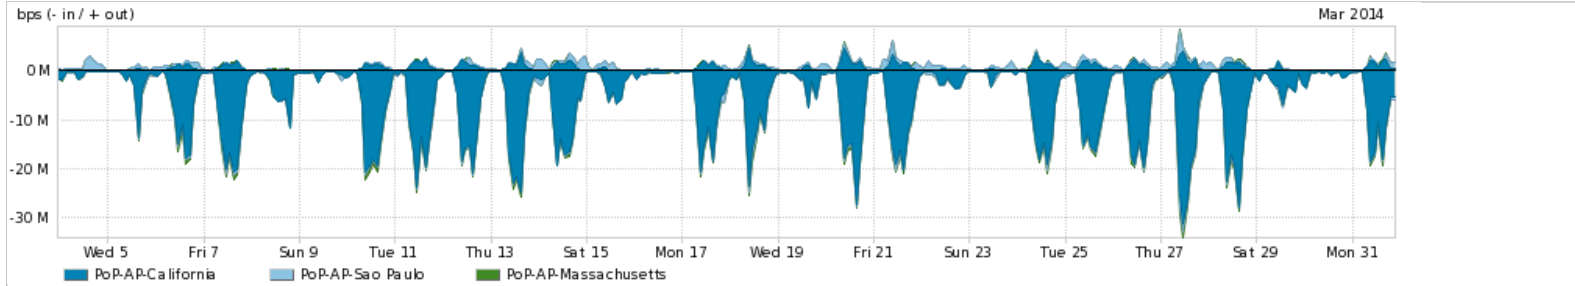

Distribuição do tráfego do PoP-DF por estado, província ou similar

Average | Max | PCT95

PROFILE	REGION	IN	OUT	TOTAL	
☒	PoP-AP	California	5.92 Mbps	571.19 Kbps	6.49 Mbps
☒	PoP-AP	Sao Paulo	261.42 Kbps	493.45 Kbps	754.86 Kbps
☐	PoP-AP	Rio de Janeiro	103.77 Kbps	228.29 Kbps	332.06 Kbps
☒	PoP-AP	Massachusetts	170.60 Kbps	22.38 Kbps	192.98 Kbps
☐	PoP-AP	Distrito Federal	90.23 Kbps	37.92 Kbps	128.15 Kbps
☐	PoP-AP	Minas Gerais	31.36 Kbps	96.43 Kbps	127.79 Kbps
☐	PoP-AP	Para	39.05 Kbps	76.55 Kbps	115.60 Kbps
☐	PoP-AP	New Jersey	63.84 Kbps	42.03 Kbps	105.87 Kbps
☐	PoP-AP	Ceara	20.04 Kbps	76.01 Kbps	96.05 Kbps
☐	PoP-AP	Espirito Santo	50.31 Kbps	37.02 Kbps	87.32 Kbps
☐	PoP-AP	Parana	30.39 Kbps	49.90 Kbps	80.29 Kbps
☐	PoP-AP	Santa Catarina	19.53 Kbps	49.09 Kbps	68.62 Kbps
☐	PoP-AP	Rio Grande do Sul	18.71 Kbps	48.42 Kbps	67.13 Kbps
☐	PoP-AP	Pernambuco	10.94 Kbps	55.64 Kbps	66.58 Kbps
☐	PoP-AP	Bahia	19.83 Kbps	41.53 Kbps	61.36 Kbps