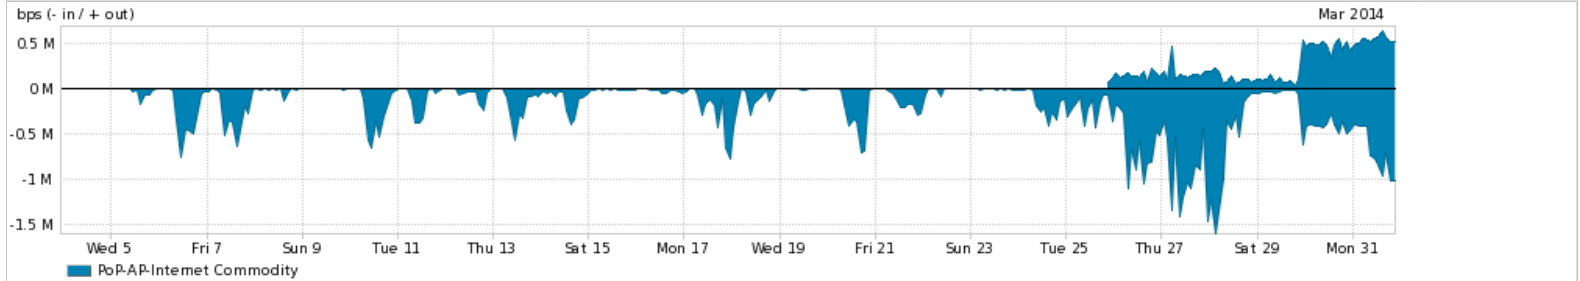

Os gráficos apresentados neste relatório de tráfego estão em formato *stack*, o que significa que seu valor é uma composição da soma dos componentes listados nas legendas localizadas logo abaixo dos gráficos. Os gráficos estão em "bps x tempo" e possuem dois eixos verticais, Out (positivo) e In (negativo).

A primeira coluna da tabela define o ponto de referência para entendimento dos valores de In e Out.

A contabilização do tráfego é sob o ponto de vista do AS da RNP, AS1916.

Legenda:

PoP - Ponto de presença da RNP

Parceiros - Provedores comerciais que a RNP mantém acordos de troca de tráfego

Internet Acadêmica - Acesso às redes acadêmicas internacionais, serviço atualmente provido pela RedClara

Internet commodity - Acesso pago à Internet global que é oferecido gratuitamente pela RNP aos seus clientes

ASN - Número do sistema autônomo

Profile - Objeto gerenciável definido arbitrariamente no Peakflow através de diversos parâmetros (ex: bloco cidr, peer-as, as-path, bgp community, interface, etc)

Utilização do serviço de Internet Commodity pelo PoP-DF