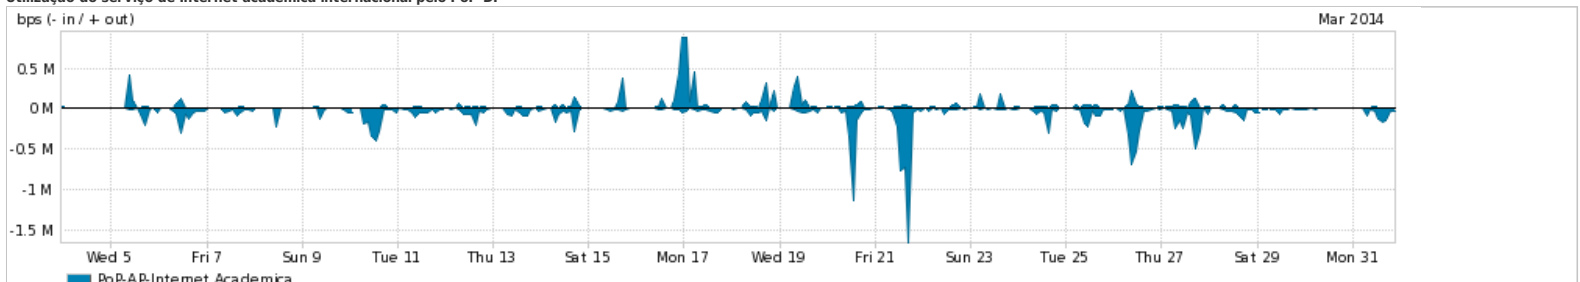

Average | Max | PCT95

PROFILE	PROFILE	IN	OUT	TOTAL	
<input checked="" type="checkbox"/>	PoP-AP	Internet Commodity	201.16 Kbps	53.24 Kbps	254.41 Kbps

Utilização das trocas de tráfego comerciais no Brasil pelo PoP-DF

Average | Max | PCT95

PROFILE	PROFILE	IN	OUT	TOTAL	
<input checked="" type="checkbox"/>	PoP-AP	Parceiros	9.49 Mbps	5.72 Mbps	15.21 Mbps

Utilização do serviço de Internet acadêmica internacional pelo PoP-DF