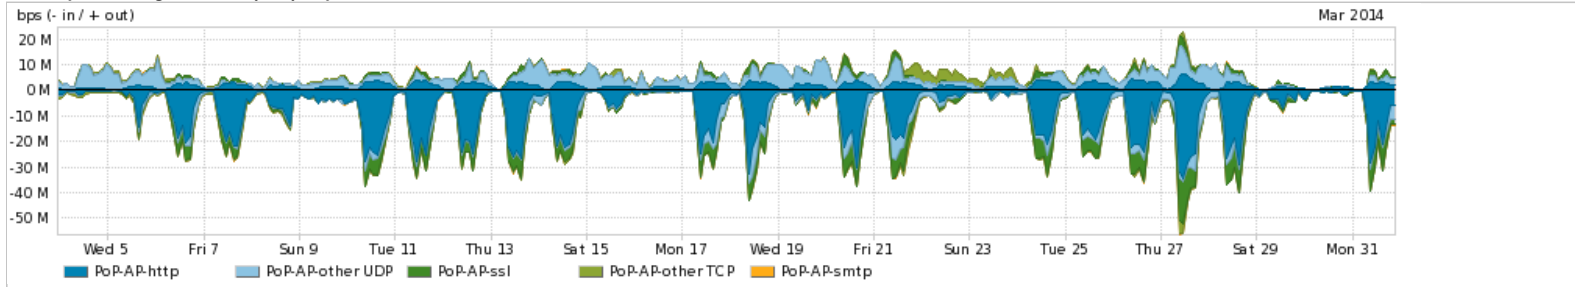

Distribuição do tráfego do PoP-DF por aplicação (análise em camada 3 e 4)

Average | Max | PCT95

PROFILE	APPLICATION	IN	OUT	TOTAL	
☒	PoP-AP	http	7.18 Mbps	1.67 Mbps	8.85 Mbps
☒	PoP-AP	other UDP	1.44 Mbps	3.20 Mbps	4.63 Mbps
☒	PoP-AP	ssl	2.02 Mbps	484.50 Kbps	2.50 Mbps
☒	PoP-AP	other TCP	288.84 Kbps	489.31 Kbps	778.15 Kbps
☐	PoP-AP	sip	43.53 Kbps	30.08 Kbps	73.61 Kbps