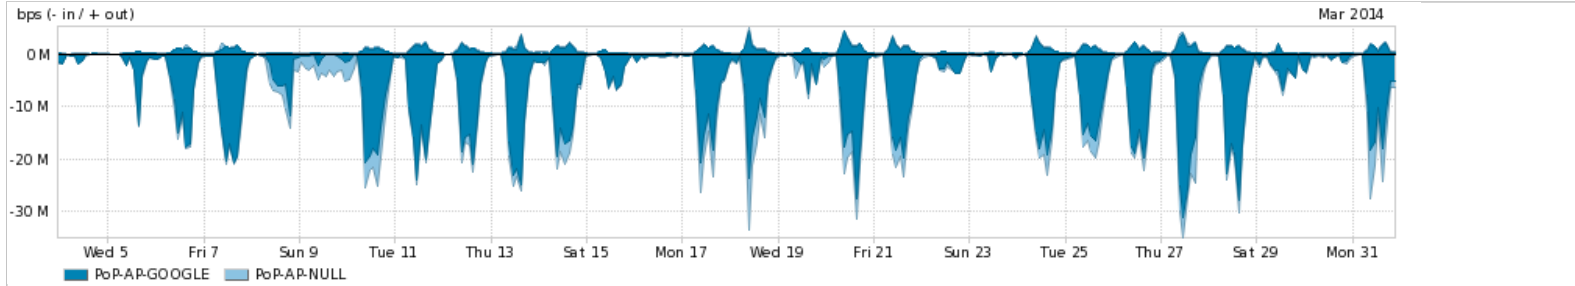

Average | Max | PCT95

PROFILE	PROFILE	IN	OUT	TOTAL	
<input checked="" type="checkbox"/>	PoP-AP	Parceiros	9.49 Mbps	5.72 Mbps	15.21 Mbps

Utilização do serviço de Internet acadêmica internacional pelo PoP-DF

Average | Max | PCT95

PROFILE	PROFILE	IN	OUT	TOTAL	
<input checked="" type="checkbox"/>	PoP-AP	Internet Acadêmica	53.72 Kbps	28.44 Kbps	82.15 Kbps

Redes (AS's de origem) mais acessadas pelo PoP-DF

Average | Max | PCT95