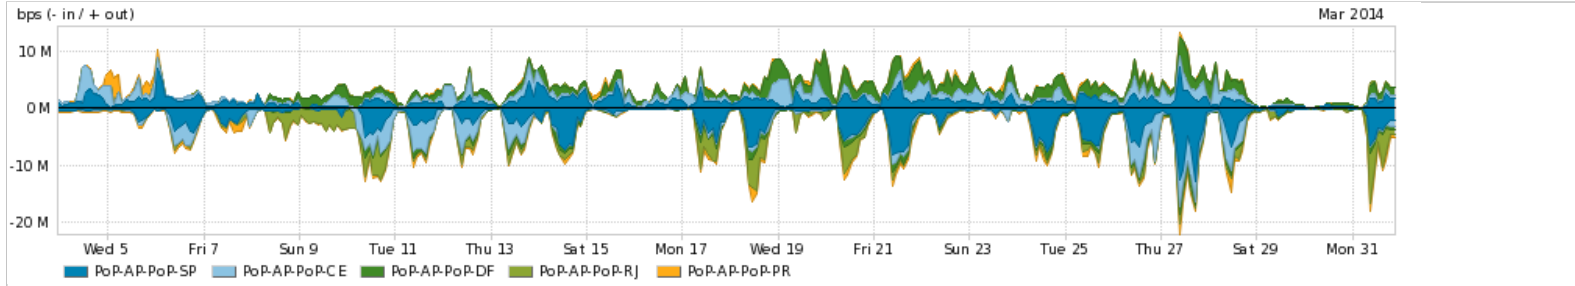

Interesse de tráfego do PoP-DF com os outros PoPs da RNP

Average | Max | PCT95

PROFILE	PROFILE	IN	OUT	TOTAL	
☒	PoP-AP	PoP-SP	1.72 Mbps	1.22 Mbps	2.94 Mbps
☒	PoP-AP	PoP-CE	727.89 Kbps	963.41 Kbps	1.69 Mbps
☒	PoP-AP	PoP-DF	267.58 Kbps	1.17 Mbps	1.44 Mbps
☒	PoP-AP	PoP-RJ	752.49 Kbps	32.32 Kbps	784.81 Kbps
☒	PoP-AP	PoP-PR	287.73 Kbps	150.85 Kbps	438.57 Kbps
☐	PoP-AP	PoP-MG	57.89 Kbps	139.14 Kbps	197.03 Kbps
☐	PoP-AP	PoP-RS	108.72 Kbps	71.14 Kbps	179.86 Kbps
☐	PoP-AP	PoP-SC	32.25 Kbps	36.73 Kbps	68.98 Kbps
☐	PoP-AP	PoP-PA	13.53 Kbps	11.60 Kbps	25.12 Kbps
☐	PoP-AP	PoP-ES	19.61 Kbps	3.31 Kbps	22.92 Kbps