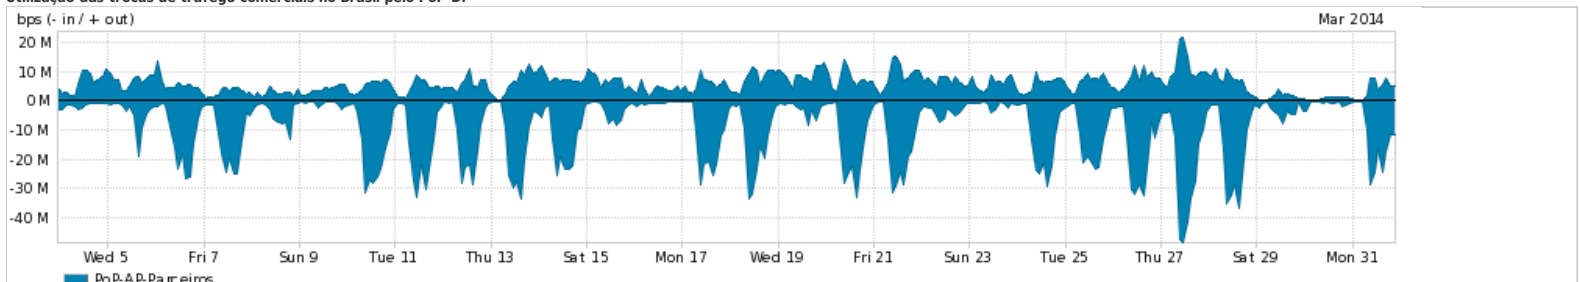

Os gráficos apresentados neste relatório de tráfego estão em formato *stack*, o que significa que seu valor é uma composição da soma dos componentes listados nas legendas localizadas logo abaixo dos gráficos. Os gráficos estão em "bps x tempo" e possuem dois eixos verticais, Out (positivo) e In (negativo).

ASN - Número do sistema autônomo

Profile - Objeto gerenciável definido arbitrariamente no Peakflow através de diversos parâmetros (ex: bloco cidr, peer-as, as-path, bgp community, interface, etc)

Utilização do serviço de Internet Commodity pelo PoP-DF

Average | Max | PCT95

PROFILE	PROFILE	IN	OUT	TOTAL	
<input checked="" type="checkbox"/>	PoP-AP	Internet Commodity	201.16 Kbps	53.24 Kbps	254.41 Kbps

Utilização das trocas de tráfego comerciais no Brasil pelo PoP-DF