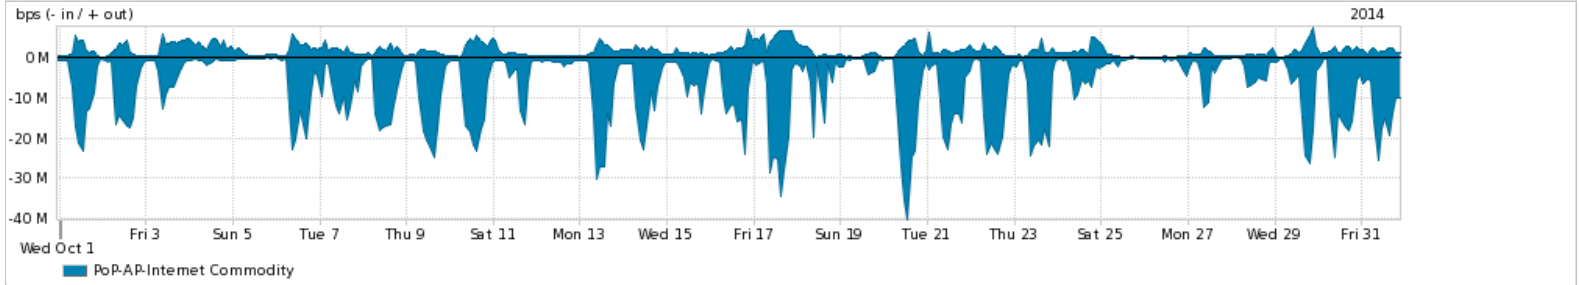

Os gráficos apresentados neste relatório de tráfego estão em formato *stack*, o que significa que seu valor é uma composição da soma dos componentes listados nas legendas localizadas logo abaixo dos gráficos. Os gráficos estão em "bps x tempo" e possuem dois eixos verticais, Out (positivo) e In (negativo).

A primeira coluna da tabela define o ponto de referência para entendimento dos valores de In e Out.

A contabilização do tráfego é sob o ponto de vista do AS da RNP, AS1916.

Legenda:

PoP - Ponto de presença da RNP

Parceiros - Provedores comerciais que a RNP mantém acordos de troca de tráfego

Internet Acadêmica - Acesso às redes acadêmicas internacionais, serviço atualmente provido pela RedClara

Internet commodity - Acesso pago à Internet global que é oferecido gratuitamente pela RNP aos seus clientes

ASN - Número do sistema autônomo

Profile - Objeto gerenciável definido arbitrariamente no Peakflow através de diversos parâmetros (ex: bloco cidr, peer-as, as-path, bgp community, interface, etc)

Utilização do serviço de Internet Commodity pelo PoP-DF