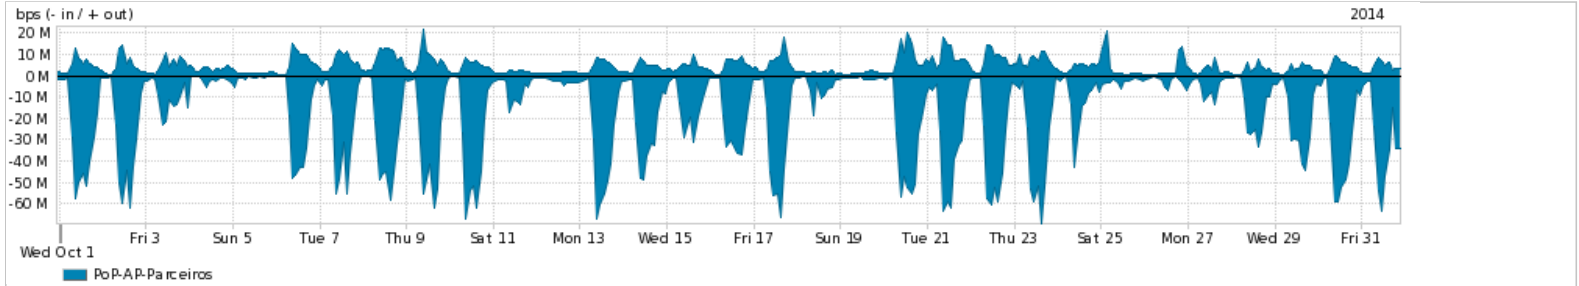

Os gráficos apresentados neste relatório de tráfego estão em formato *stack*, o que significa que seu valor é uma composição da soma dos componentes listados nas legendas localizadas logo abaixo dos gráficos. Os gráficos estão em "bps x tempo" e possuem dois eixos verticais, Out (positivo) e In (negativo).

ASN - Número do sistema autônomo

Profile - Objeto gerenciável definido arbitrariamente no Peakflow através de diversos parâmetros (ex: bloco cidr, peer-as, as-path, bgp community, interface, etc)

Utilização do serviço de Internet Commodity pelo PoP-DF

PROFILE	PROFILE	IN	OUT	TOTAL	
<input checked="" type="checkbox"/>	PoP-AP	Internet Commodity	7.40 Mbps	1.78 Mbps	9.18 Mbps

Utilização das trocas de tráfego comerciais no Brasil pelo PoP-DF

PROFILE	PROFILE	IN	OUT	TOTAL	
<input checked="" type="checkbox"/>	PoP-AP	Parceiros	17.49 Mbps	4.49 Mbps	21.98 Mbps