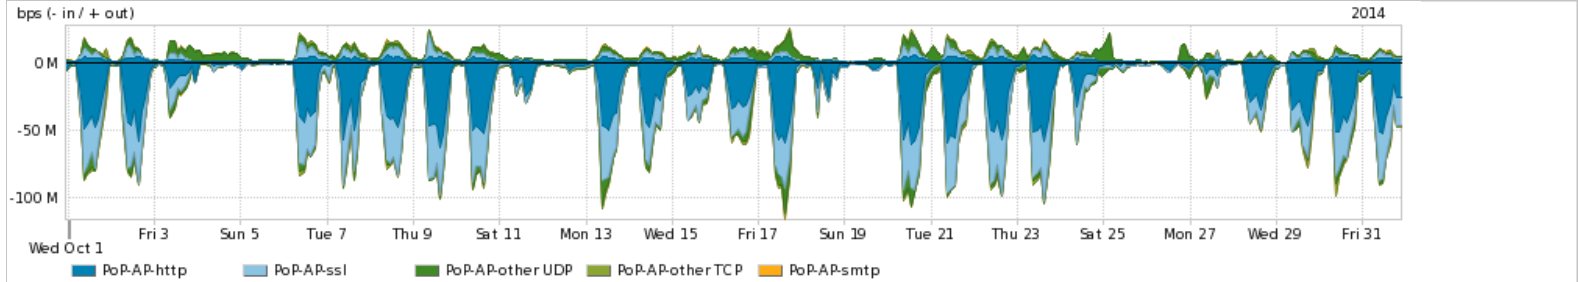

Distribuição do tráfego do PoP-DF por aplicação (análise em camada 3 e 4)

Average | Max | PCT95

PROFILE	APPLICATION	IN	OUT	TOTAL	
☒	PoP-AP	http	15.74 Mbps	1.76 Mbps	17.51 Mbps
☒	PoP-AP	ssl	10.26 Mbps	1.53 Mbps	11.79 Mbps
☒	PoP-AP	other UDP	1.86 Mbps	2.51 Mbps	4.37 Mbps
☒	PoP-AP	other TCP	650.12 Kbps	559.16 Kbps	1.21 Mbps
☒	PoP-AP	smtp	53.16 Kbps	33.25 Kbps	86.41 Kbps