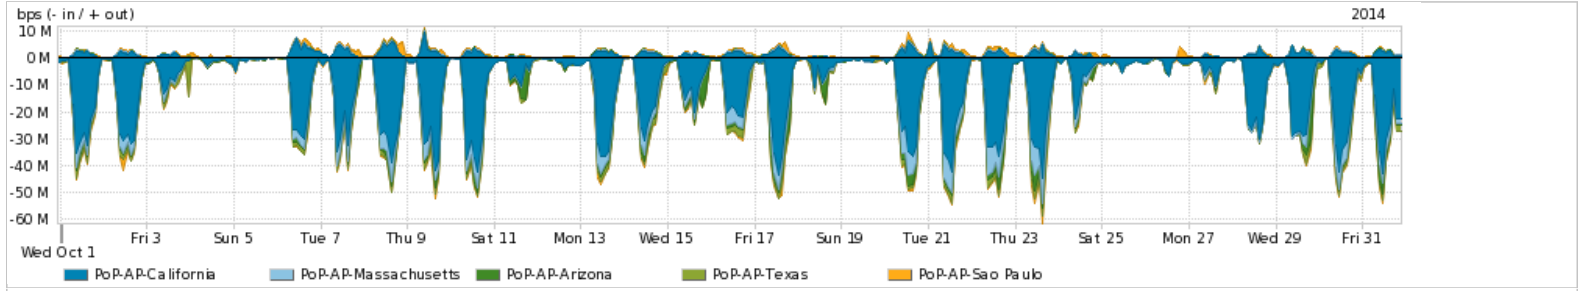

Distribuição do tráfego do PoP-DF por estado, província ou similar

Average | Max | PCT95

PROFILE	REGION	IN	OUT	TOTAL	
☒	PoP-AP	California	10.71 Mbps	1.07 Mbps	11.77 Mbps
☒	PoP-AP	Massachusetts	1.70 Mbps	128.92 Kbps	1.83 Mbps
☐	PoP-AP	Virginia	745.65 Kbps	209.31 Kbps	954.96 Kbps
☒	PoP-AP	Arizona	895.05 Kbps	26.38 Kbps	921.43 Kbps
☒	PoP-AP	Texas	798.35 Kbps	74.64 Kbps	872.99 Kbps
☒	PoP-AP	Sao Paulo	286.57 Kbps	383.60 Kbps	670.16 Kbps
☐	PoP-AP	Washington	469.98 Kbps	115.97 Kbps	585.95 Kbps
☐	PoP-AP	Florida	262.02 Kbps	32.43 Kbps	294.45 Kbps
☐	PoP-AP	Rio de Janeiro	112.86 Kbps	151.19 Kbps	264.06 Kbps
☐	PoP-AP	Colorado	217.19 Kbps	10.97 Kbps	228.16 Kbps
☐	PoP-AP	Distrito Federal	163.71 Kbps	57.94 Kbps	221.65 Kbps
☐	PoP-AP	Parana	36.68 Kbps	132.94 Kbps	169.62 Kbps
☐	PoP-AP	Amapa	56.54 Kbps	112.62 Kbps	169.17 Kbps
☐	PoP-AP	Minas Gerais	57.19 Kbps	109.25 Kbps	166.44 Kbps
☐	PoP-AP	Noord-Holland	162.96 Kbps	1.65 Kbps	164.61 Kbps