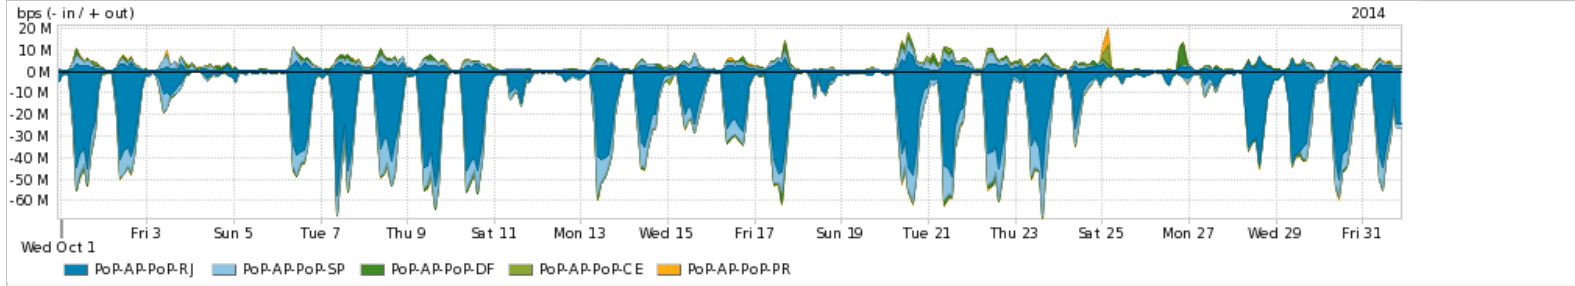

Interesse de tráfego do PoP-DF com os outros PoPs da RNP

Average | Max | PCT95

PROFILE	PROFILE	IN	OUT	TOTAL	
☒	PoP-AP	PoP-RJ	13.03 Mbps	1.30 Mbps	14.33 Mbps
☒	PoP-AP	PoP-SP	3.24 Mbps	955.37 Kbps	4.19 Mbps
☒	PoP-AP	PoP-DF	336.78 Kbps	454.40 Kbps	791.18 Kbps
☒	PoP-AP	PoP-CE	30.11 Kbps	371.56 Kbps	401.66 Kbps
☐	PoP-AP	PoP-PA	117.00 Kbps	179.29 Kbps	296.29 Kbps
☐	PoP-AP	PoP-MG	60.01 Kbps	226.00 Kbps	286.01 Kbps
☒	PoP-AP	PoP-PR	130.06 Kbps	70.24 Kbps	200.29 Kbps
☐	PoP-AP	PoP-RS	66.06 Kbps	22.67 Kbps	88.72 Kbps
☐	PoP-AP	PoP-RN	24.78 Kbps	41.13 Kbps	65.91 Kbps
☐	PoP-AP	PoP-BA	26.82 Kbps	14.87 Kbps	41.69 Kbps