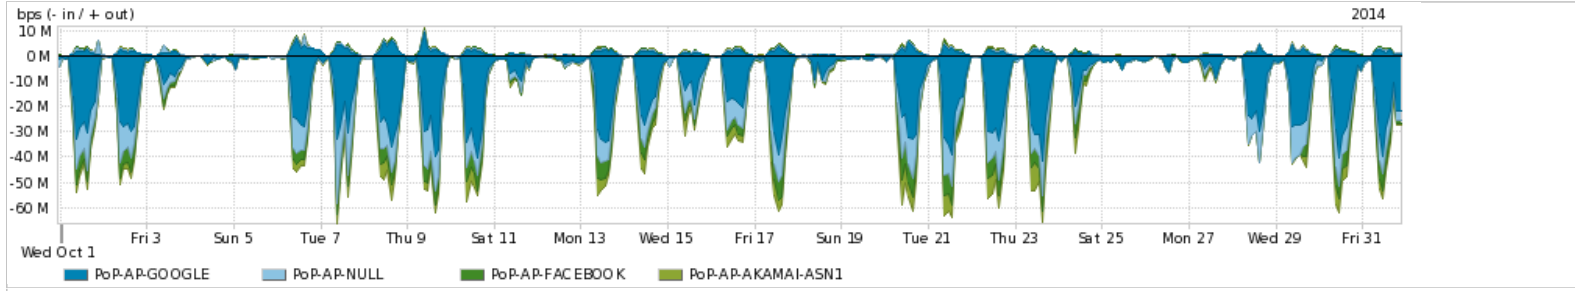

Os gráficos apresentados neste relatório de tráfego estão em formato *stack*, o que significa que seu valor é uma composição da soma dos componentes listados nas legendas localizadas logo abaixo dos gráficos. Os gráficos estão em "bps x tempo" e possuem dois eixos verticais, Out (positivo) e In (negativo).

PROFILE	PROFILE	IN	OUT	TOTAL	
<input checked="" type="checkbox"/>	PoP-AP	Internet Commodity	7.40 Mbps	1.78 Mbps	9.18 Mbps

Utilização das trocas de tráfego comerciais no Brasil pelo PoP-DF

PROFILE	PROFILE	IN	OUT	TOTAL	
<input checked="" type="checkbox"/>	PoP-AP	Parceiros	17.49 Mbps	4.49 Mbps	21.98 Mbps

Utilização do serviço de Internet acadêmica internacional pelo PoP-DF

PROFILE	PROFILE	IN	OUT	TOTAL	
<input checked="" type="checkbox"/>	PoP-AP	Internet Acadêmica	63.01 Kbps	12.21 Kbps	75.22 Kbps

Redes (AS's de origem) mais acessadas pelo PoP-DF