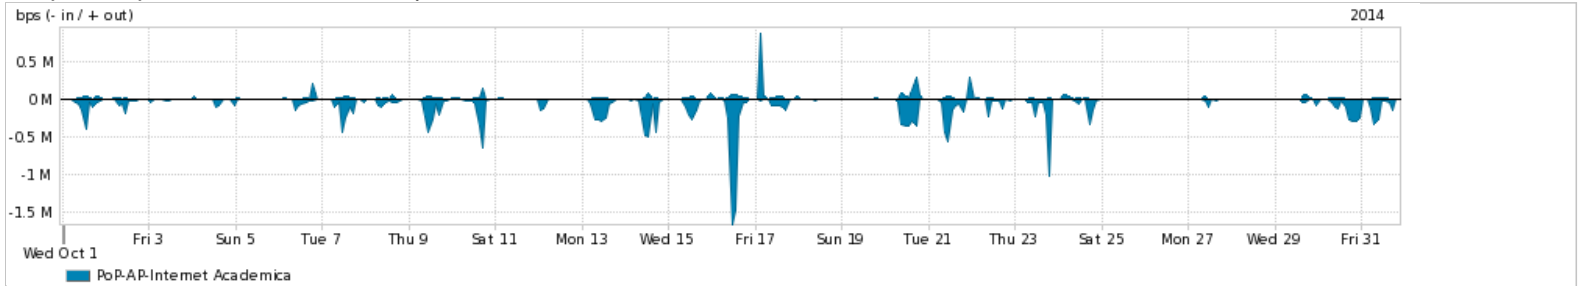

Utilização do serviço de Internet acadêmica internacional pelo PoP-DF

PROFILE	PROFILE	IN	OUT	TOTAL	
☒	PoP-AP	Internet Acadêmica	63.01 Kbps	12.21 Kbps	75.22 Kbps