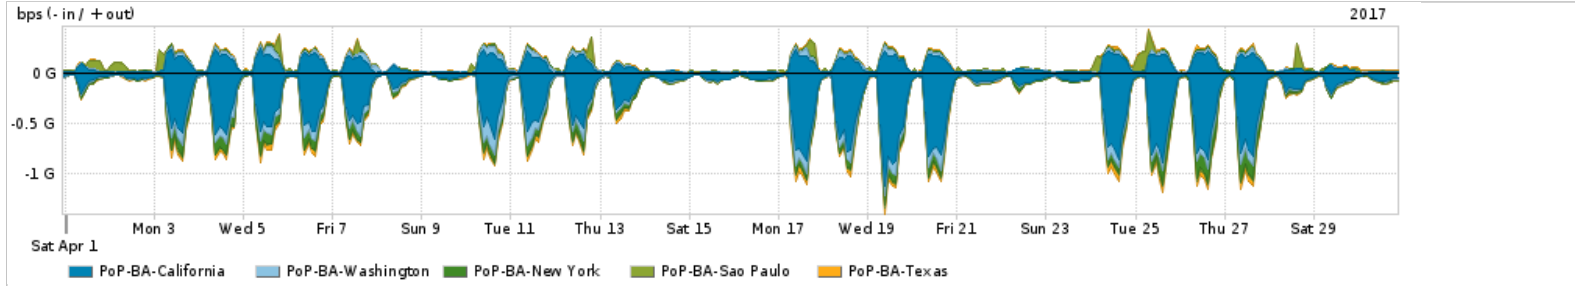

Distribuição do tráfego do PoP-BA por estado, província ou similar

Average | Max | PCT95

PROFILE	REGION	IN	OUT	TOTAL	
☒	PoP-BA	California	211.48 Mbps	66.72 Mbps	278.20 Mbps
☒	PoP-BA	Washington	29.94 Mbps	12.87 Mbps	42.81 Mbps
☒	PoP-BA	New York	33.85 Mbps	3.55 Mbps	37.40 Mbps
☒	PoP-BA	Sao Paulo	7.20 Mbps	17.17 Mbps	24.37 Mbps
☒	PoP-BA	Texas	13.86 Mbps	5.71 Mbps	19.56 Mbps
☐	PoP-BA	Delaware	12.40 Mbps	1.64 Mbps	14.04 Mbps
☐	PoP-BA	Virginia	6.78 Mbps	4.51 Mbps	11.30 Mbps
☐	PoP-BA	Arizona	10.54 Mbps	292.67 Kbps	10.84 Mbps
☐	PoP-BA	Massachusetts	9.66 Mbps	482.12 Kbps	10.15 Mbps
☐	PoP-BA	New Hampshire	7.76 Mbps	437.96 Kbps	8.20 Mbps
☐	PoP-BA	Florida	4.77 Mbps	332.89 Kbps	5.11 Mbps
☐	PoP-BA	Bahia	1.28 Mbps	1.71 Mbps	2.99 Mbps
☐	PoP-BA	Noord-Holland	1.74 Mbps	575.15 Kbps	2.31 Mbps
☐	PoP-BA	Illinois	1.47 Mbps	632.60 Kbps	2.10 Mbps
☐	PoP-BA	Quebec	1.58 Mbps	296.25 Kbps	1.88 Mbps