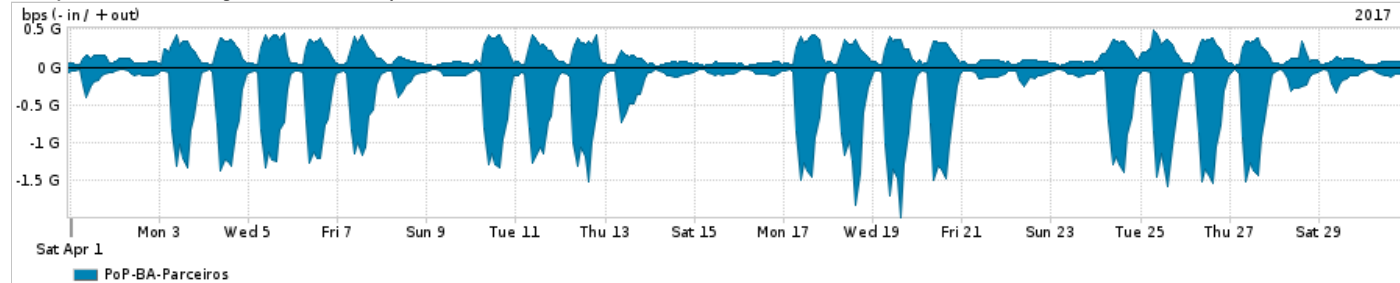

Os gráficos apresentados neste relatório de tráfego estão em formato stack, o que significa que seu valor é uma composição da soma dos componentes listados nas legendas localizadas logo abaixo dos gráficos. Os gráficos estão em "bps x tempo" e possuem dois eixos verticais, Out (positivo) e In (negativo).
 A primeira coluna da tabela define o ponto de referência para entendimento dos valores de In e Out.
 A contabilização do tráfego é sob o ponto de vista do AS da RNP, AS1916.

Legenda:
 PoP - Ponto de presença da RNP
 Parceiros - Provedores comerciais que a RNP mantém acordos de troca de tráfego
 Internet Acadêmica - Acesso às redes acadêmicas internacionais, serviço atualmente provido pela RedClara
 Internet commodity - Acesso pago à Internet global que é oferecido pela RNP aos seus clientes
 ASN - Número do sistema autônomo
 Profile - Objeto gerenciável definido arbitrariamente no Peakflow através de diversos parâmetros (ex: bloco cidr, peer-as, as-path, bgp community, interface, etc)

Utilização do serviço de Internet Commodity pelo PoP-BA

Average | Max | PCT95

PROFILE	PROFILE	IN	OUT	TOTAL	
<input checked="" type="checkbox"/>	PoP-BA	Internet Commodity	141.18 Mbps	29.73 Mbps	170.91 Mbps

Utilização das trocas de tráfego comerciais no Brasil pelo PoP-BA

Average | Max | PCT95

PROFILE	PROFILE	IN	OUT	TOTAL	
<input checked="" type="checkbox"/>	PoP-BA	Parceiros	428.64 Mbps	150.98 Mbps	579.62 Mbps