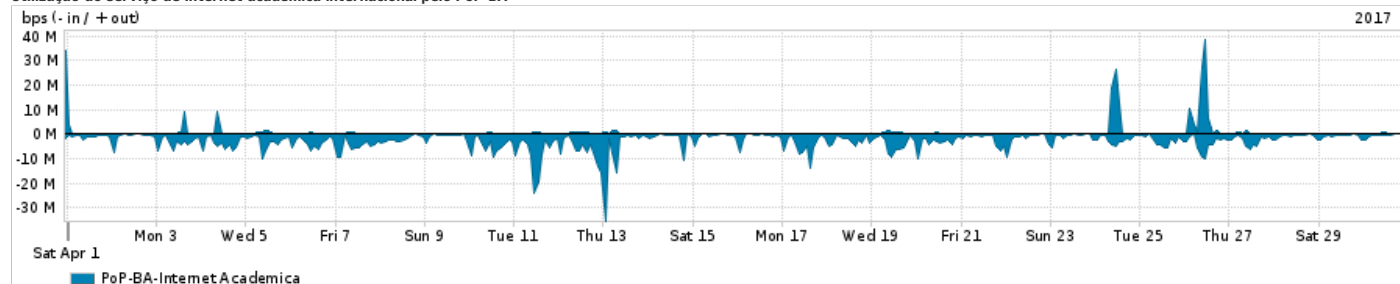

Utilização do serviço de Internet acadêmica internacional pelo PoP-BA

Average | Max | PCT95

PROFILE	PROFILE	IN	OUT	TOTAL	
☒	PoP-BA	Internet Acadêmica	2.79 Mbps	773.51 Kbps	3.56 Mbps