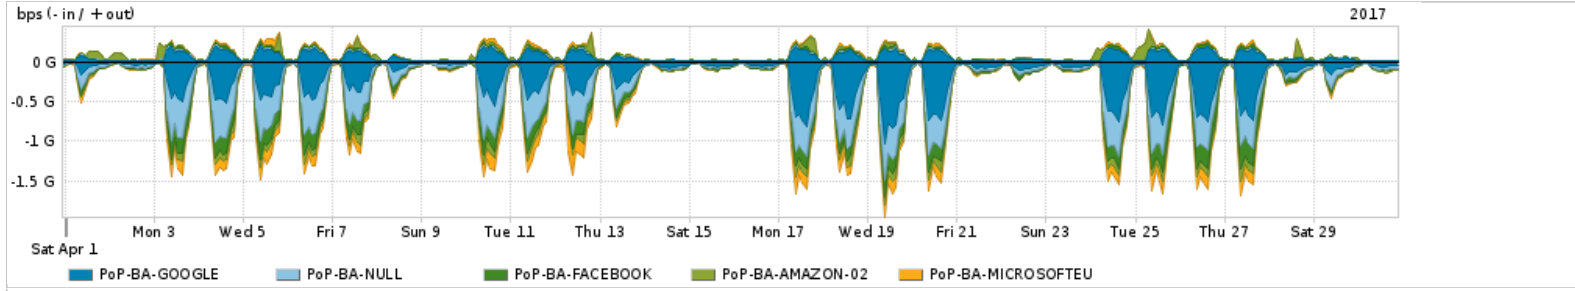

Redes (AS's de origem) mais acessadas pelo PoP-BA

Average | Max | PCT95

PROFILE	AS NAME	ASN	IN	OUT	TOTAL	
☒	PoP-BA	GOOGLE	15169	178.34 Mbps	54.26 Mbps	232.60 Mbps
☒	PoP-BA	NULL	0	140.24 Mbps	3.61 Mbps	143.85 Mbps
☒	PoP-BA	FACEBOOK	32934	64.89 Mbps	9.68 Mbps	74.56 Mbps
☒	PoP-BA	AMAZON-02	16509	32.03 Mbps	21.59 Mbps	53.63 Mbps
☒	PoP-BA	MICROSOFTEU	8068	45.48 Mbps	7.73 Mbps	53.21 Mbps
☐	PoP-BA	GCEPSABR	28604	21.42 Mbps	1.14 Mbps	22.56 Mbps
☐	PoP-BA	MICROSOFT-CORP-MSN-AS-BLOCK	8075	12.09 Mbps	9.52 Mbps	21.60 Mbps
☐	PoP-BA	APPLE	714	3.09 Mbps	11.17 Mbps	14.26 Mbps
☐	PoP-BA	TNLSABR	7738	3.95 Mbps	7.79 Mbps	11.74 Mbps
☐	PoP-BA	DROPBOX	19679	6.79 Mbps	3.12 Mbps	9.91 Mbps