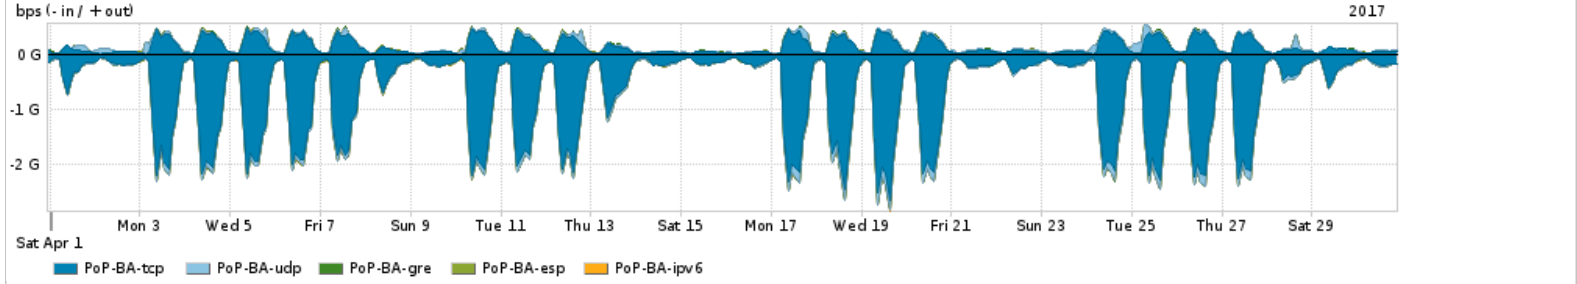

PROFILE	APPLICATION	IN	OUT	TOTAL	
☒	PoP-BA		other TCP	9.14 Mbps	4.47 Mbps	13.61 Mbps
☐	PoP-BA		smtp	1.32 Mbps	1.20 Mbps	2.52 Mbps
☐	PoP-BA		macromedia-fcs	1.89 Mbps	174.35 Kbps	2.06 Mbps
☐	PoP-BA		dns	1.07 Mbps	790.40 Kbps	1.86 Mbps
☐	PoP-BA		rsync	784.30 Kbps	570.37 Kbps	1.35 Mbps
☐	PoP-BA		qq	117.01 Kbps	1.01 Mbps	1.12 Mbps

Distribuição do tráfego do PoP-BA por protocolo

Average | Max | PCT95

	PROFILE	PROTOCOL	IN	OUT	TOTAL	
☒	PoP-BA		tcp	675.22 Mbps	151.73 Mbps	826.95 Mbps
☒	PoP-BA		udp	42.87 Mbps	27.67 Mbps	70.54 Mbps
☒	PoP-BA		gre	459.21 Kbps	3.75 Mbps	4.20 Mbps
☒	PoP-BA		esp	2.27 Mbps	1.76 Mbps	4.02 Mbps
☒	PoP-BA		ipv6	332.75 Kbps	23.24 Kbps	355.99 Kbps
☐	PoP-BA		icmp	75.86 Kbps	210.71 Kbps	286.57 Kbps
☐	PoP-BA		ipv6-icmp	7.32 Kbps	5.58 Kbps	12.90 Kbps
☐	PoP-BA		ipencap	1.05 Kbps	1.22 Kbps	2.27 Kbps
☐	PoP-BA		sctp	3.00 bps	0.00 bps	3.00 bps
☐	PoP-BA		ipv6-nonxt	0.00 bps	0.00 bps	0.00 bps

For assistance with this product, please contact support@arbornetworks.com.