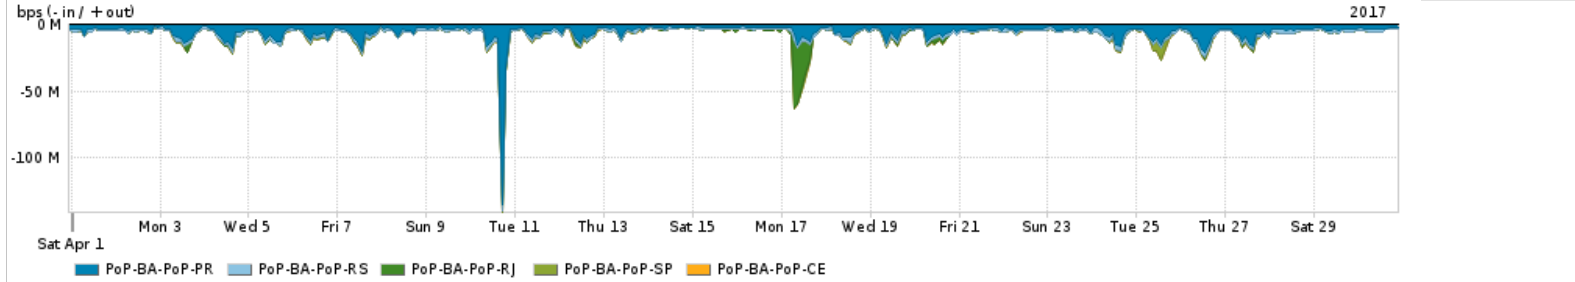

Interesse de tráfego do PoP-BA com os outros PoPs da RNP

Average | Max | PCT95

PROFILE	PROFILE	IN	OUT	TOTAL	
☒	PoP-BA	PoP-PR	5.50 Mbps	0.00 bps	5.50 Mbps
☒	PoP-BA	PoP-RS	1.91 Mbps	55.00 bps	1.91 Mbps
☒	PoP-BA	PoP-RJ	600.40 Kbps	7.74 Kbps	608.14 Kbps
☒	PoP-BA	PoP-SP	348.10 Kbps	98.00 bps	348.20 Kbps
☒	PoP-BA	PoP-CE	0.00 bps	1.00 Kbps	1.00 Kbps
☐	PoP-BA	PoP-SC	248.00 bps	0.00 bps	248.00 bps
☐	PoP-BA	PoP-BA	55.00 bps	55.00 bps	110.00 bps
☐	PoP-BA	PoP-DF	4.00 bps	25.00 bps	29.00 bps
☐	PoP-BA	PoP-PI	12.00 bps	0.00 bps	12.00 bps