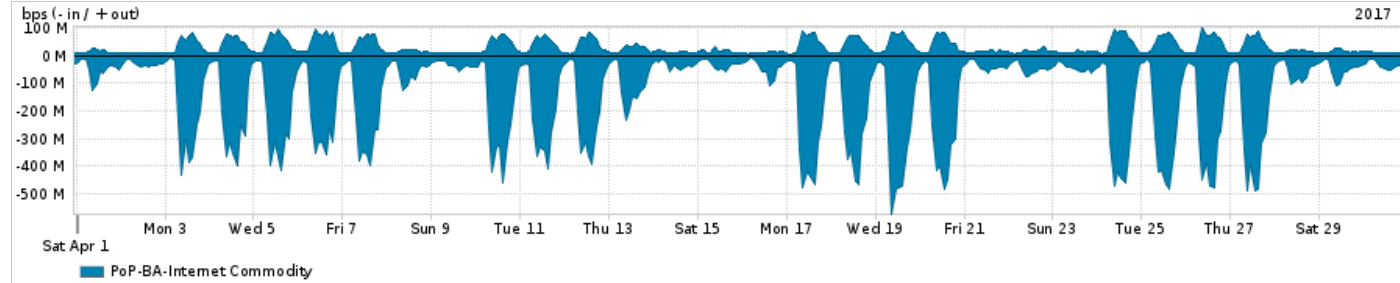

Os gráficos apresentados neste relatório de tráfego estão em formato stack, o que significa que seu valor é uma composição da soma dos componentes listados nas legendas localizadas logo abaixo dos gráficos. Os gráficos estão em "bps x tempo" e possuem dois eixos verticais, Out (positivo) e In (negativo).
 A primeira coluna da tabela define o ponto de referência para entendimento dos valores de In e Out.
 A contabilização do tráfego é sob o ponto de vista do AS da RNP, AS1916.

Legenda:
 PoP - Ponto de presença da RNP
 Parceiros - Provedores comerciais que a RNP mantém acordos de troca de tráfego
 Internet Acadêmica - Acesso às redes acadêmicas internacionais, serviço atualmente provido pela RedClara
 Internet commodity - Acesso pago à Internet global que é oferecido pela RNP aos seus clientes
 ASN - Número do sistema autônomo
 Profile - Objeto gerenciável definido arbitrariamente no Peakflow através de diversos parâmetros (ex: bloco cidr, peer-as, as-path, bgp community, interface, etc)

Utilização do serviço de Internet Commodity pelo PoP-BA

Average | Max | PCT95

PROFILE	PROFILE	IN	OUT	TOTAL	
<input checked="" type="checkbox"/>	PoP-BA	Internet Commodity	141.18 Mbps	29.73 Mbps	170.91 Mbps