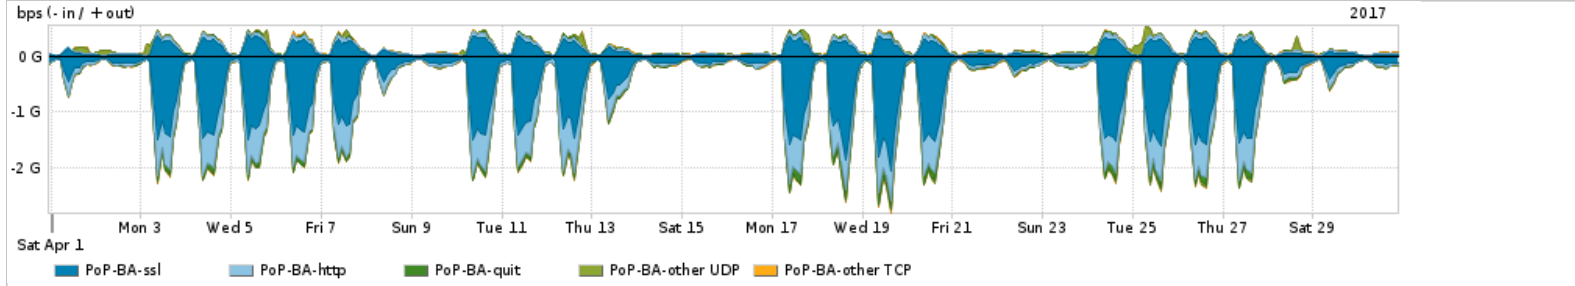

Distribuição do tráfego do PoP-BA por aplicação (análise em camada 3 e 4)

Average | Max | PCT95

PROFILE	APPLICATION	IN	OUT	TOTAL	
☒	PoP-BA	ssl	459.43 Mbps	108.15 Mbps	567.58 Mbps
☒	PoP-BA	http	201.10 Mbps	34.90 Mbps	236.00 Mbps
☒	PoP-BA	quit	32.05 Mbps	3.90 Mbps	35.94 Mbps
☒	PoP-BA	other UDP	9.30 Mbps	22.63 Mbps	31.93 Mbps