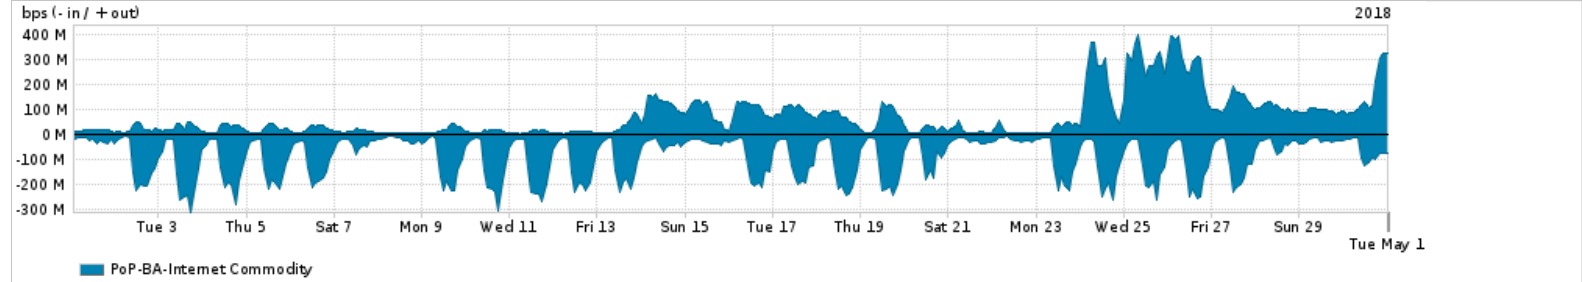

Os gráficos apresentados neste relatório de tráfego estão em formato stack, o que significa que seu valor é uma composição da soma dos componentes listados nas legendas localizadas logo abaixo dos gráficos. Os gráficos estão em "bps x tempo" e possuem dois eixos verticais, Out (positivo) e In (negativo).

A primeira coluna da tabela define o ponto de referência para entendimento dos valores de In e Out.

A contabilização do tráfego é sob o ponto de vista do AS da RNP, AS1916.

**Legenda:**

PoP - Ponto de presença da RNP

Parceiros - Provedores comerciais que a RNP mantém acordos de troca de tráfego

Internet Acadêmica - Acesso às redes acadêmicas internacionais, serviço atualmente provido pela RedClara

Internet commodity - Acesso pago à Internet global que é oferecido pela RNP aos seus clientes

ASN - Número do sistema autônomo

Profile - Objeto gerenciável definido arbitrariamente no Peakflow através de diversos parâmetros (ex: bloco cidr, peer-as, as-path, bgp community, interface, etc)

**Utilização do serviço de Internet Commodity pelo PoP-BA**