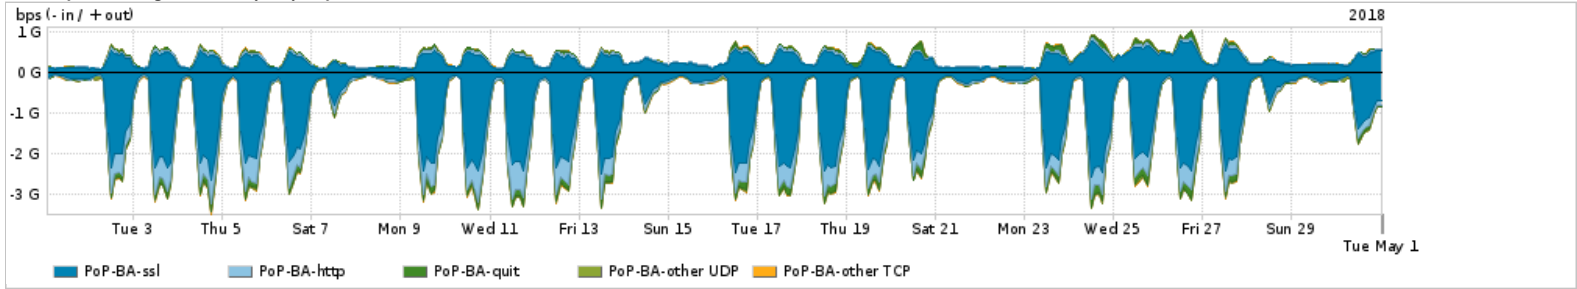

Distribuição do tráfego do PoP-BA por aplicação (análise em camada 3 e 4)

Average | Max | PCT95

	PROFILE	APPLICATION	IN	OUT	TOTAL
☒	PoP-BA	ssl	876.03 Mbps	296.01 Mbps	1.17 Gbps
☒	PoP-BA	http	198.86 Mbps	34.45 Mbps	233.31 Mbps