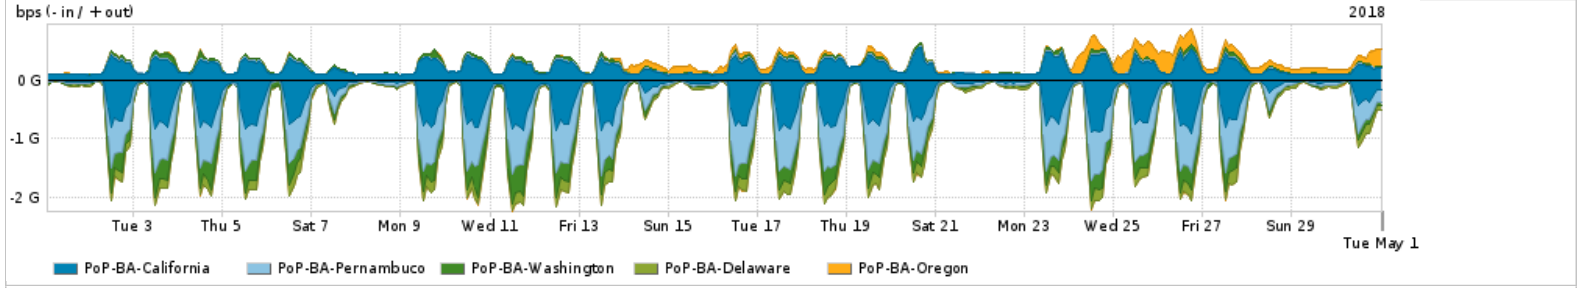

PROFILE	PROFILE	IN	OUT	TOTAL
☐	PoP-BA	PoP-MG	0.00 bps	8.00 bps	8.00 bps

Distribuição do tráfego do PoP-BA por estado, província ou similar

Average | Max | PCT95

	PROFILE	REGION	IN	OUT	TOTAL
☒	PoP-BA	California	281.74 Mbps	197.27 Mbps	479.02 Mbps
☒	PoP-BA	Pernambuco	269.21 Mbps	9.77 Mbps	278.98 Mbps
☒	PoP-BA	Washington	113.91 Mbps	21.46 Mbps	135.37 Mbps
☒	PoP-BA	Delaware	74.56 Mbps	2.13 Mbps	76.70 Mbps
☒	PoP-BA	Oregon	2.73 Mbps	53.46 Mbps	56.19 Mbps
☐	PoP-BA	Virginia	27.00 Mbps	11.73 Mbps	38.73 Mbps
☐	PoP-BA	Sao Paulo	28.20 Mbps	9.55 Mbps	37.75 Mbps
☐	PoP-BA	Massachusetts	31.24 Mbps	1.92 Mbps	33.16 Mbps
☐	PoP-BA	Bahia	4.14 Mbps	14.36 Mbps	18.50 Mbps
☐	PoP-BA	Rio de Janeiro	12.95 Mbps	2.62 Mbps	15.57 Mbps
☐	PoP-BA	Texas	8.93 Mbps	1.15 Mbps	10.08 Mbps
☐	PoP-BA	Arizona	7.42 Mbps	23.06 Kbps	7.44 Mbps
☐	PoP-BA	New York	4.59 Mbps	1.47 Mbps	6.06 Mbps
☐	PoP-BA	Florida	4.58 Mbps	1.35 Mbps	5.93 Mbps
☐	PoP-BA	Quebec	4.90 Mbps	414.20 Kbps	5.32 Mbps