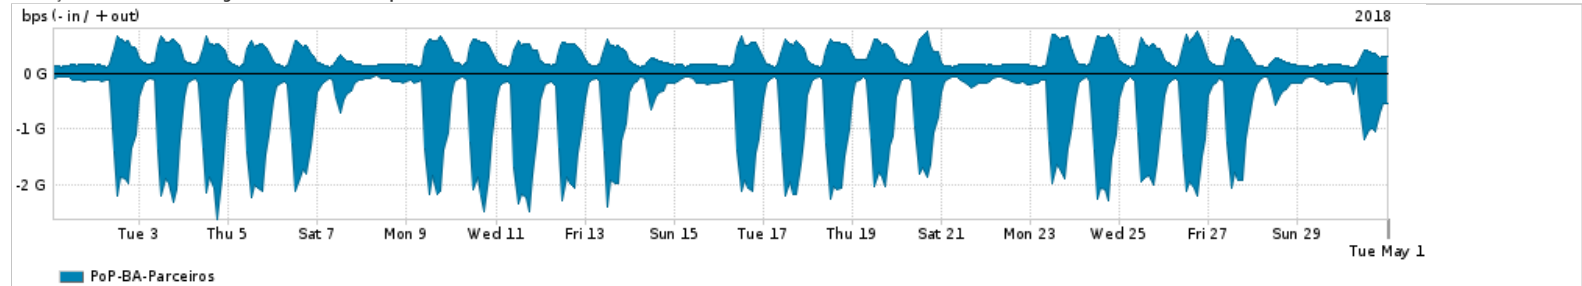

Os gráficos apresentados neste relatório de tráfego estão em formato stack, o que significa que seu valor é uma composição da soma dos componentes listados nas legendas localizadas logo abaixo dos gráficos. Os gráficos estão em "bps x tempo" e possuem dois eixos verticais, Out (positivo) e In (negativo).

ASN - Número do sistema autônomo

Profile - Objeto gerenciável definido arbitrariamente no Peakflow através de diversos parâmetros (ex: bloco cidr, peer-as, as-path, bgp community, interface, etc)

**Utilização do serviço de Internet Commodity pelo PoP-BA**

Average | Max | PCT95

	PROFILE	PROFILE	IN	OUT	TOTAL
X	PoP-BA	Internet Commodity	90.12 Mbps	70.17 Mbps	160.30 Mbps

**Utilização das trocas de tráfego comerciais no Brasil pelo PoP-BA**

Average | Max | PCT95

	PROFILE	PROFILE	IN	OUT	TOTAL
X	PoP-BA	Parceiros	800.47 Mbps	298.83 Mbps	1.10 Gbps

**Utilização do serviço de Internet acadêmica internacional pelo PoP-BA**

Average | Max | PCT95

	PROFILE	PROFILE	IN	OUT	TOTAL
X	PoP-BA	Internet Acadêmica	2.78 Mbps	360.23 Kbps	3.14 Mbps