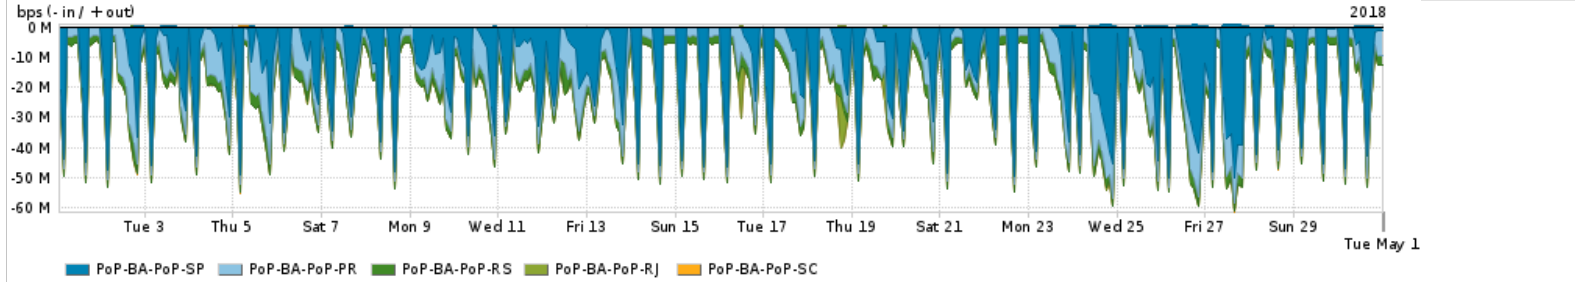

Interesse de tráfego do PoP-BA com os outros PoPs da RNP

Average | Max | PCT95

PROFILE	PROFILE	IN	OUT	TOTAL
☒ PoP-BA	PoP-SP	12.82 Mbps	55.57 Kbps	12.88 Mbps
☒ PoP-BA	PoP-PR	6.15 Mbps	0.00 bps	6.15 Mbps
☒ PoP-BA	PoP-RS	2.84 Mbps	115.00 bps	2.84 Mbps
☒ PoP-BA	PoP-RJ	169.98 Kbps	3.85 Kbps	173.82 Kbps
☒ PoP-BA	PoP-SC	5.26 Kbps	702.00 bps	5.97 Kbps
☐ PoP-BA	PoP-DF	5.96 Kbps	1.00 bps	5.96 Kbps
☐ PoP-BA	PoP-PB	4.86 Kbps	84.00 bps	4.94 Kbps
☐ PoP-BA	PoP-PA	1.66 Kbps	0.00 bps	1.66 Kbps
☐ PoP-BA	PoP-PE	0.00 bps	41.00 bps	41.00 bps