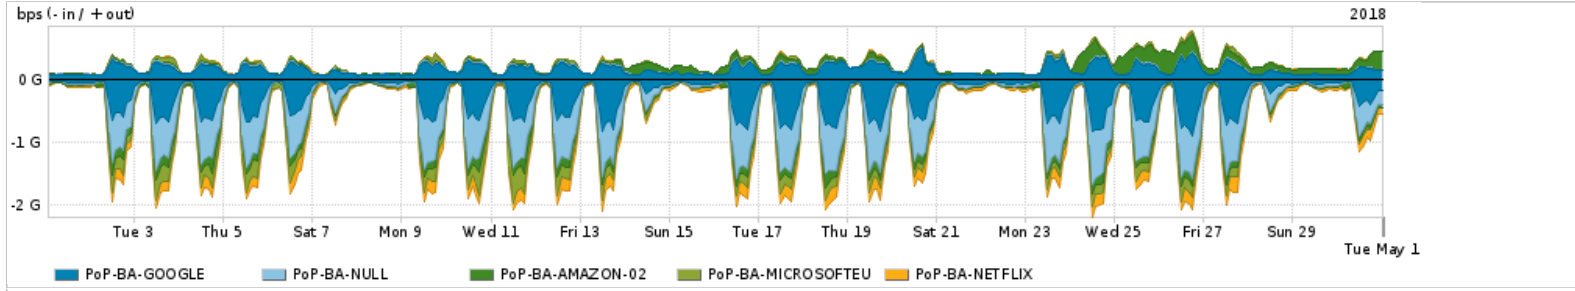

Os gráficos apresentados neste relatório de tráfego estão em formato stack, o que significa que seu valor é uma composição da soma dos componentes listados nas legendas localizadas logo abaixo dos gráficos. Os gráficos estão em "bps x tempo" e possuem dois eixos verticais, Out (positivo) e In (negativo).

Average | Max | PCT95

	PROFILE	PROFILE	IN	OUT	TOTAL
X	PoP-BA	Internet Commodity	90.12 Mbps	70.17 Mbps	160.30 Mbps

**Utilização das trocas de tráfego comerciais no Brasil pelo PoP-BA**

Average | Max | PCT95

	PROFILE	PROFILE	IN	OUT	TOTAL
X	PoP-BA	Parceiros	800.47 Mbps	298.83 Mbps	1.10 Gbps

**Utilização do serviço de Internet acadêmica internacional pelo PoP-BA**

Average | Max | PCT95

	PROFILE	PROFILE	IN	OUT	TOTAL
X	PoP-BA	Internet Acadêmica	2.78 Mbps	360.23 Kbps	3.14 Mbps

Redes (AS's de origem) mais acessadas pelo PoP-BA

Average | Max | PCT95

PROFILE	AS NAME	ASN	IN	OUT	TOTAL
<input checked="" type="checkbox"/> PoP-BA	GOOGLE	15169	244.11 Mbps	168.23 Mbps	412.34 Mbps
<input checked="" type="checkbox"/> PoP-BA	NULL	0	269.93 Mbps	8.82 Mbps	278.75 Mbps
<input checked="" type="checkbox"/> PoP-BA	AMAZON-02	16509	57.63 Mbps	61.09 Mbps	118.72 Mbps
<input checked="" type="checkbox"/> PoP-BA	MICROSOFTEU	8068	77.80 Mbps	15.16 Mbps	92.96 Mbps
<input checked="" type="checkbox"/> PoP-BA	NETFLIX	2906	76.17 Mbps	2.16 Mbps	78.33 Mbps
<input type="checkbox"/> PoP-BA	FACEBOOK	32934	54.26 Mbps	10.47 Mbps	64.73 Mbps
<input type="checkbox"/> PoP-BA	AKAMAI-ASNI	20940	54.25 Mbps	2.65 Mbps	56.90 Mbps
<input type="checkbox"/> PoP-BA	MICROSOFT-CORP-MSN-AS-BLOCK	8075	19.46 Mbps	16.77 Mbps	36.24 Mbps
<input type="checkbox"/> PoP-BA	GCEPSA-BR	28604	34.24 Mbps	1.74 Mbps	35.98 Mbps
<input type="checkbox"/> PoP-BA	APPLE	714	6.61 Mbps	20.54 Mbps	27.14 Mbps