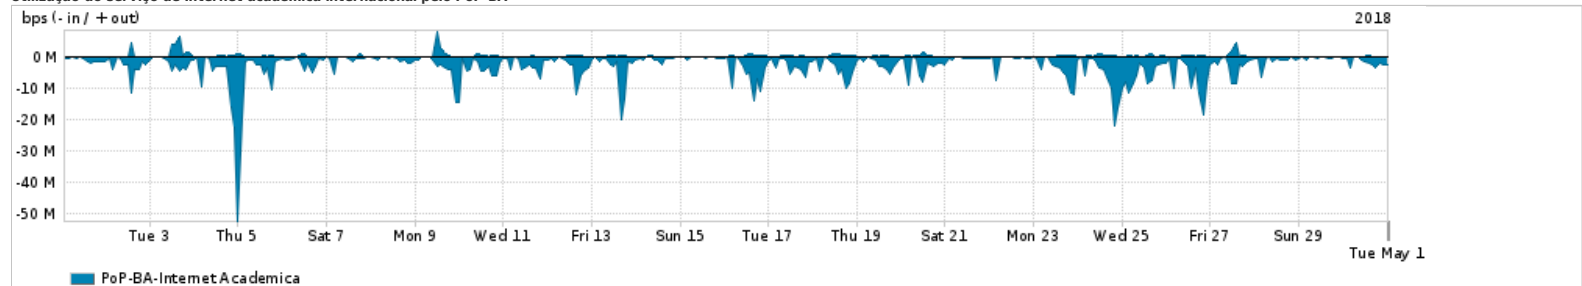

Os gráficos apresentados neste relatório de tráfego estão em formato stack, o que significa que seu valor é uma composição da soma dos componentes listados nas legendas localizadas logo abaixo dos gráficos. Os gráficos estão em "bps x tempo" e possuem dois eixos verticais, Out (positivo) e In (negativo).

ASN - Número do sistema autônomo

Profile - Objeto gerenciável definido arbitrariamente no Peakflow através de diversos parâmetros (ex: bloco cidr, peer-as, as-path, bgp community, interface, etc)

**Utilização do serviço de Internet Commodity pelo PoP-BA**

Average | Max | PCT95

	PROFILE	PROFILE	IN	OUT	TOTAL
X	PoP-BA	Internet Commodity	90.12 Mbps	70.17 Mbps	160.30 Mbps

**Utilização das trocas de tráfego comerciais no Brasil pelo PoP-BA**

Average | Max | PCT95

	PROFILE	PROFILE	IN	OUT	TOTAL
X	PoP-BA	Parceiros	800.47 Mbps	298.83 Mbps	1.10 Gbps

**Utilização do serviço de Internet acadêmica internacional pelo PoP-BA**

Average | Max | PCT95

	PROFILE	PROFILE	IN	OUT	TOTAL
X	PoP-BA	Internet Acadêmica	2.78 Mbps	360.23 Kbps	3.14 Mbps