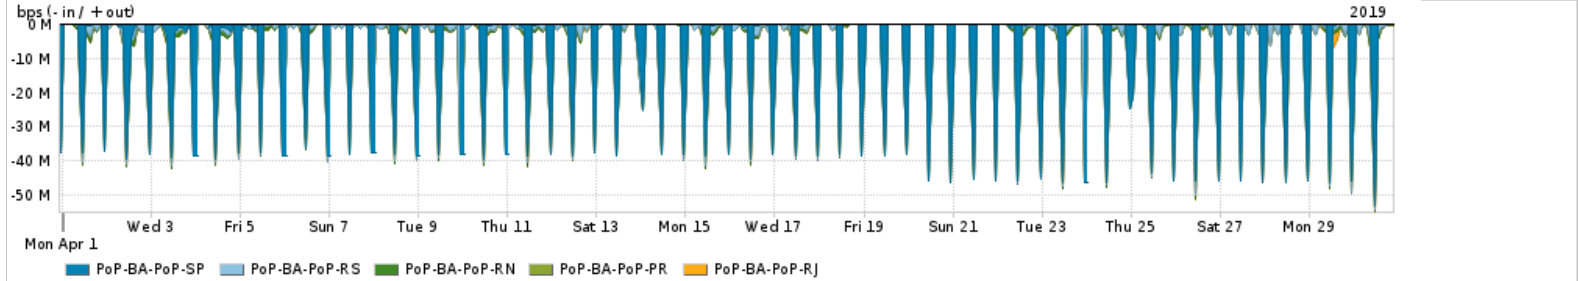

Interesse de tráfego do PoP-BA com os outros PoPs da RNP

Average | Max | PCT95

	PROFILE	PROFILE	IN	OUT	TOTAL
☒	PoP-BA	PoP-SP	6.99 Mbps	2.61 Kbps	6.99 Mbps
☒	PoP-BA	PoP-RS	805.75 Kbps	128.00 bps	805.88 Kbps
☒	PoP-BA	PoP-RN	283.44 Kbps	0.00 bps	283.44 Kbps
☒	PoP-BA	PoP-PR	53.87 Kbps	2.00 bps	53.87 Kbps
☒	PoP-BA	PoP-RJ	30.21 Kbps	223.00 bps	30.43 Kbps
☐	PoP-BA	PoP-SC	3.97 Kbps	0.00 bps	3.97 Kbps
☐	PoP-BA	PoP-BA	1.44 Kbps	1.44 Kbps	2.88 Kbps
☐	PoP-BA	PoP-DF	2.38 Kbps	18.00 bps	2.40 Kbps
☐	PoP-BA	PoP-PB	204.00 bps	39.00 bps	243.00 bps