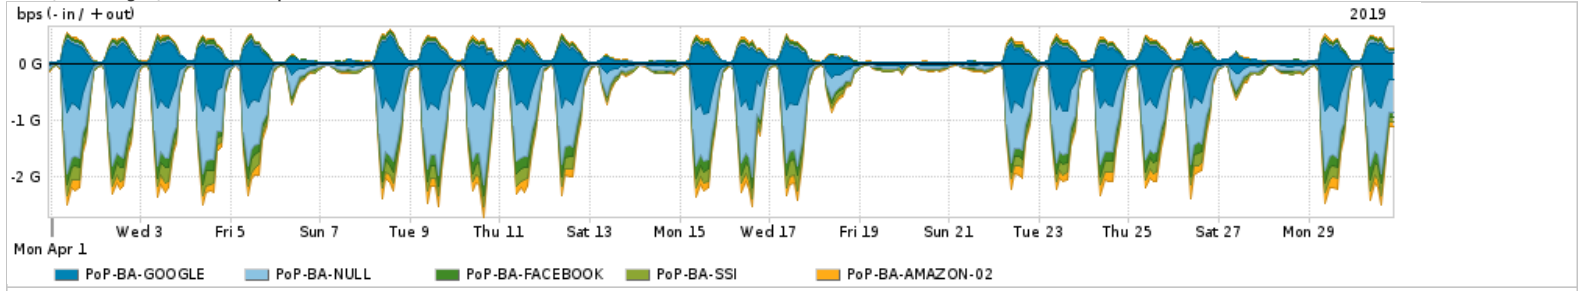

Redes (AS's de origem) mais acessadas pelo PoP-BA

Average | Max | PCT95

	PROFILE	AS NAME	ASN	IN	OUT	TOTAL
☒	PoP-BA	GOOGLE	15169	269.13 Mbps	127.49 Mbps	396.63 Mbps
☒	PoP-BA	NULL	0	364.75 Mbps	10.82 Mbps	375.57 Mbps
☒	PoP-BA	FACEBOOK	32934	63.95 Mbps	21.03 Mbps	84.99 Mbps
☒	PoP-BA	SSI	2906	82.22 Mbps	2.63 Mbps	84.85 Mbps
☒	PoP-BA	AMAZON-02	16509	58.36 Mbps	13.78 Mbps	72.15 Mbps
☐	PoP-BA	MICROSOFT-CORP-MSN-AS-BLOCK	8068	44.34 Mbps	20.05 Mbps	64.39 Mbps
☐	PoP-BA	MICROSOFT-CORP-MSN-AS-BLOCK	8075	34.46 Mbps	23.33 Mbps	57.79 Mbps
☐	PoP-BA	EDGECAST	15133	49.93 Mbps	1.33 Mbps	51.26 Mbps
☐	PoP-BA	APPLE-ENGINEERING	714	10.01 Mbps	18.84 Mbps	28.86 Mbps
☐	PoP-BA	GCEPSA-BR	28604	25.44 Mbps	1.14 Mbps	26.58 Mbps