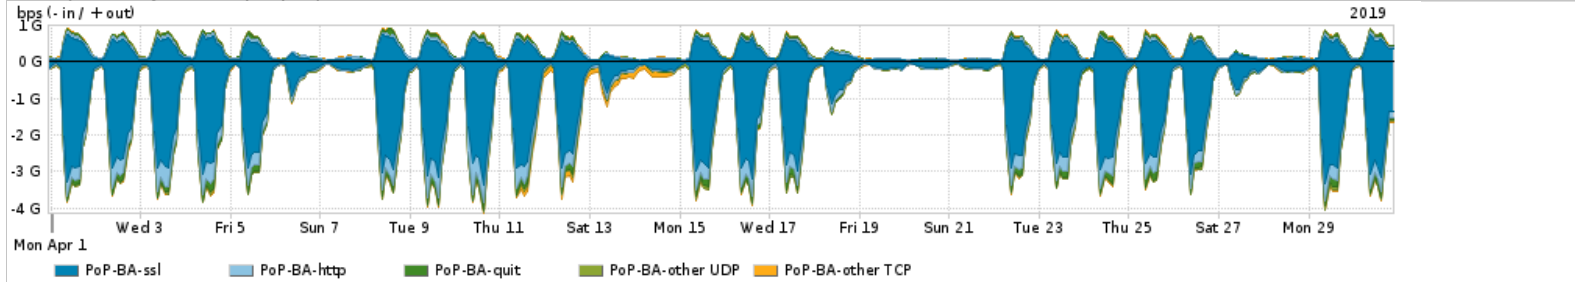

Distribuição do tráfego do PoP-BA por aplicação (análise em camada 3 e 4)

Average | Max | PCT95

	PROFILE	APPLICATION	IN	OUT	TOTAL
☒	PoP-BA	ssl	1.06 Gbps	240.16 Mbps	1.30 Gbps
☒	PoP-BA	http	167.87 Mbps	43.58 Mbps	211.45 Mbps