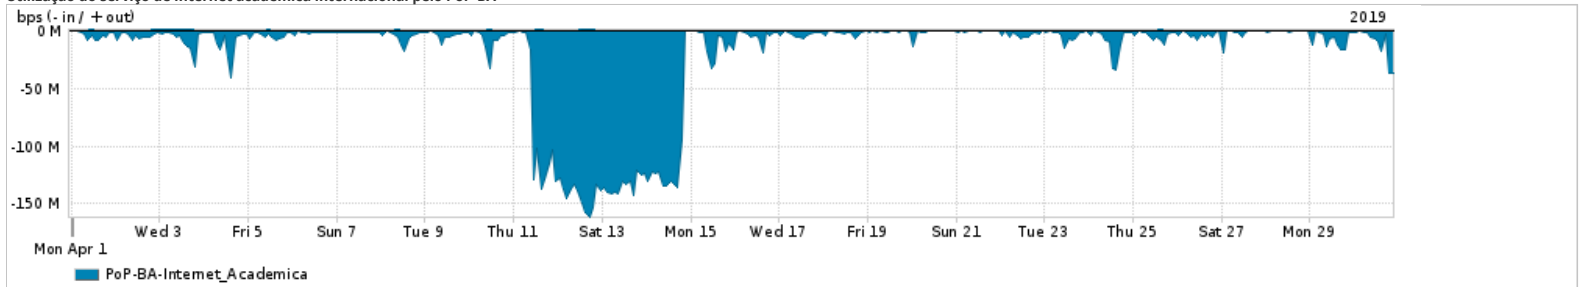

Os gráficos apresentados neste relatório de tráfego estão em formato stack, o que significa que seu valor é uma composição da soma dos componentes listados nas legendas localizadas logo abaixo dos gráficos. Os gráficos estão em "bps x tempo" e possuem dois eixos verticais, Out (positivo) e In (negativo). A primeira coluna da tabela define o ponto de referência para entendimento dos valores de In e Out. A contabilização do tráfego é sob o ponto de vista do AS da RNP, AS1916.

- Legenda:
- PoP - Ponto de presença da RNP
  - Parceiros - Provedores comerciais que a RNP mantém acordos de troca de tráfego
  - Internet Acadêmica - Acesso às redes acadêmicas internacionais, serviço atualmente provido pela RedClara
  - Internet commodity - Acesso pago à Internet global que é oferecido pela RNP aos seus clientes
  - ASN - Número do sistema autônomo
  - Profile - Objeto gerenciável definido arbitrariamente no Peakflow através de diversos parâmetros (ex: bloco cidr, peer-as, as-path, bgp community, interface, etc)

Utilização do serviço de Internet Commodity pelo PoP-BA

PROFILE	PROFILE	IN	OUT	TOTAL
<input checked="" type="checkbox"/> PoP-BA	Internet_Commodity	118.09 Mbps	34.02 Mbps	152.11 Mbps

Utilização das trocas de tráfego comerciais no Brasil pelo PoP-BA

PROFILE	PROFILE	IN	OUT	TOTAL
<input checked="" type="checkbox"/> PoP-BA	Parceiros	844.71 Mbps	295.80 Mbps	1.14 Gbps

Utilização do serviço de Internet acadêmica internacional pelo PoP-BA

PROFILE	PROFILE	IN	OUT	TOTAL
<input checked="" type="checkbox"/> PoP-BA	Internet_Academica	18.45 Mbps	376.00 Kbps	18.82 Mbps