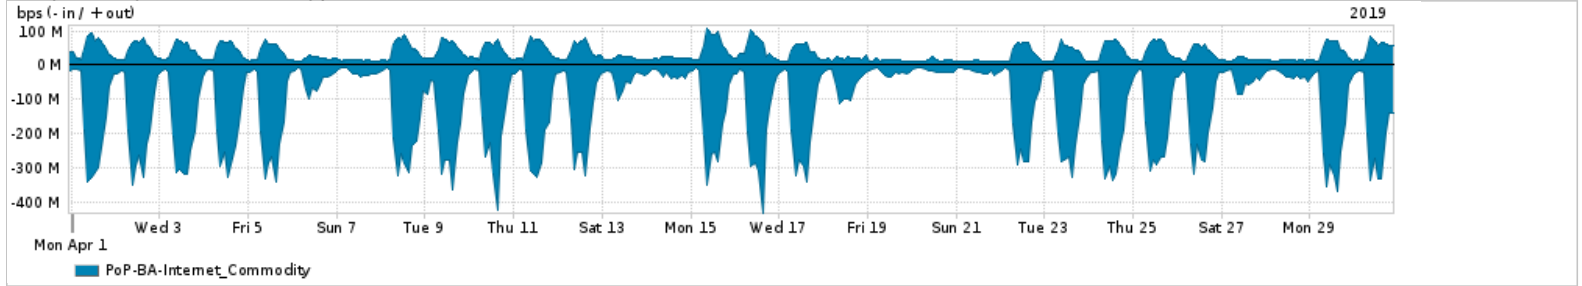

Os gráficos apresentados neste relatório de tráfego estão em formato stack, o que significa que seu valor é uma composição da soma dos componentes listados nas legendas localizadas logo abaixo dos gráficos. Os gráficos estão em "bps x tempo" e possuem dois eixos verticais, Out (positivo) e In (negativo). A primeira coluna da tabela define o ponto de referência para entendimento dos valores de In e Out. A contabilização do tráfego é sob o ponto de vista do AS da RNP, AS1916.

- Legenda:
- PoP - Ponto de presença da RNP
  - Parceiros - Provedores comerciais que a RNP mantém acordos de troca de tráfego
  - Internet Acadêmica - Acesso às redes acadêmicas internacionais, serviço atualmente provido pela RedClara
  - Internet commodity - Acesso pago à Internet global que é oferecido pela RNP aos seus clientes
  - ASN - Número do sistema autônomo
  - Profile - Objeto gerenciável definido arbitrariamente no Peakflow através de diversos parâmetros (ex: bloco cidr, peer-as, as-path, bgp community, interface, etc)

Utilização do serviço de Internet Commodity pelo PoP-BA

PROFILE	PROFILE	IN	OUT	TOTAL
<input checked="" type="checkbox"/> PoP-BA	Internet_Commodity	118.09 Mbps	34.02 Mbps	152.11 Mbps

Utilização das trocas de tráfego comerciais no Brasil pelo PoP-BA