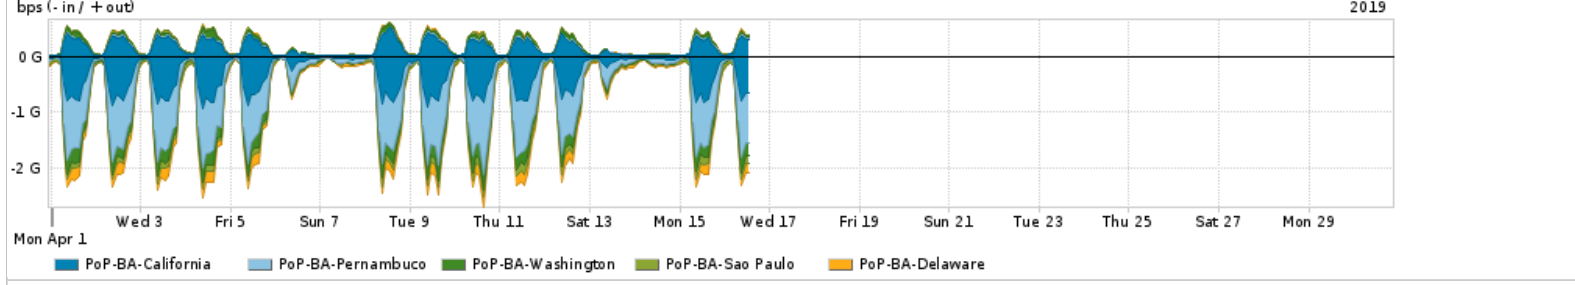

PROFILE	PROFILE	IN	OUT	TOTAL
☐	PoP-BA	PoP-SE	4.00 bps	0.00 bps	4.00 bps

Distribuição do tráfego do PoP-BA por estado, província ou similar

Average | Max | PCT95

	PROFILE	REGION	IN	OUT	TOTAL
☒	PoP-BA	California	159.01 Mbps	77.48 Mbps	236.49 Mbps
☒	PoP-BA	Pernambuco	212.19 Mbps	5.60 Mbps	217.79 Mbps
☒	PoP-BA	Washington	49.42 Mbps	14.23 Mbps	63.65 Mbps
☒	PoP-BA	Sao Paulo	31.38 Mbps	9.02 Mbps	40.40 Mbps
☒	PoP-BA	Delaware	38.80 Mbps	1.45 Mbps	40.25 Mbps
☐	PoP-BA	Virginia	14.67 Mbps	7.63 Mbps	22.30 Mbps
☐	PoP-BA	Bahia	4.76 Mbps	14.17 Mbps	18.93 Mbps
☐	PoP-BA	Florida	17.68 Mbps	444.00 Kbps	18.13 Mbps
☐	PoP-BA	Rio de Janeiro	10.41 Mbps	1.36 Mbps	11.77 Mbps
☐	PoP-BA	Massachusetts	9.04 Mbps	651.08 Kbps	9.69 Mbps
☐	PoP-BA	Oregon	1.21 Mbps	3.40 Mbps	4.61 Mbps
☐	PoP-BA	Texas	3.84 Mbps	741.68 Kbps	4.58 Mbps
☐	PoP-BA	Arizona	3.09 Mbps	144.64 Kbps	3.23 Mbps
☐	PoP-BA	Quebec	2.87 Mbps	342.85 Kbps	3.22 Mbps
☐	PoP-BA	New York	1.47 Mbps	902.10 Kbps	2.37 Mbps