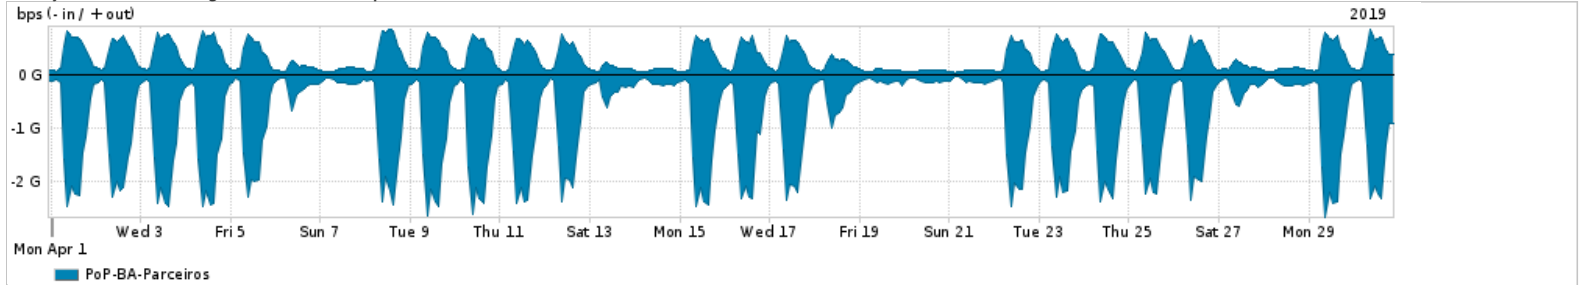

Os gráficos apresentados neste relatório de tráfego estão em formato stack, o que significa que seu valor é uma composição da soma dos componentes listados nas legendas localizadas logo abaixo dos gráficos. Os gráficos estão em "bps x tempo" e possuem dois eixos verticais, Out (positivo) e In (negativo). A primeira coluna da tabela define o ponto de referência para entendimento dos valores de In e Out. A contabilização do tráfego é sob o ponto de vista do AS da RNP, AS1916.

- Legenda:
- PoP - Ponto de presença da RNP
  - Parceiros - Provedores comerciais que a RNP mantém acordos de troca de tráfego
  - Internet Acadêmica - Acesso às redes acadêmicas internacionais, serviço atualmente provido pela RedClara
  - Internet commodity - Acesso pago à Internet global que é oferecido pela RNP aos seus clientes
  - ASN - Número do sistema autônomo
  - Profile - Objeto gerenciável definido arbitrariamente no Peakflow através de diversos parâmetros (ex: bloco cidr, peer-as, as-path, bgp community, interface, etc)

Utilização do serviço de Internet Commodity pelo PoP-BA

PROFILE	PROFILE	IN	OUT	TOTAL
<input checked="" type="checkbox"/> PoP-BA	Internet_Commodity	118.09 Mbps	34.02 Mbps	152.11 Mbps

Utilização das trocas de tráfego comerciais no Brasil pelo PoP-BA