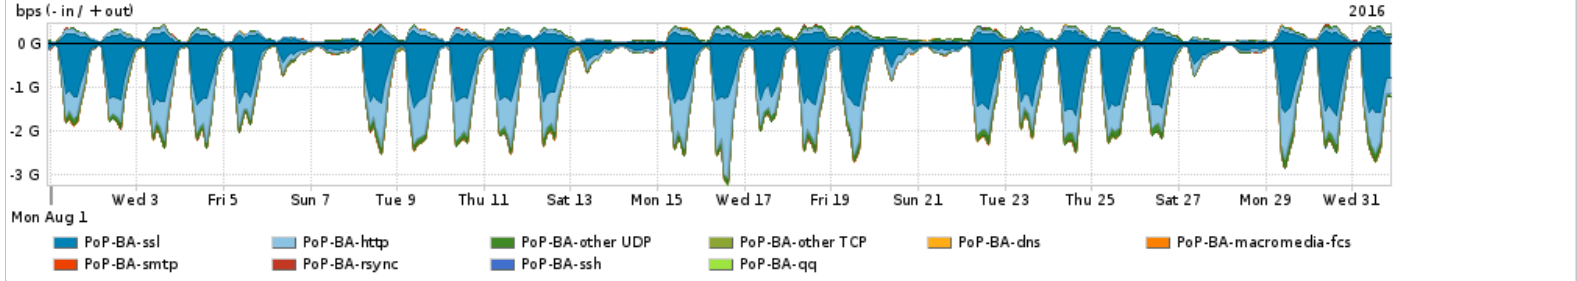

Distribuição do tráfego do PoP-BA por aplicação (análise em camada 3 e 4)

Average | Max | PCT95

PROFILE	APPLICATION	IN	OUT	TOTAL	
☐	PoP-BA	ssl	551.43 Mbps	107.16 Mbps	658.59 Mbps
☐	PoP-BA	http	290.43 Mbps	47.92 Mbps	338.35 Mbps