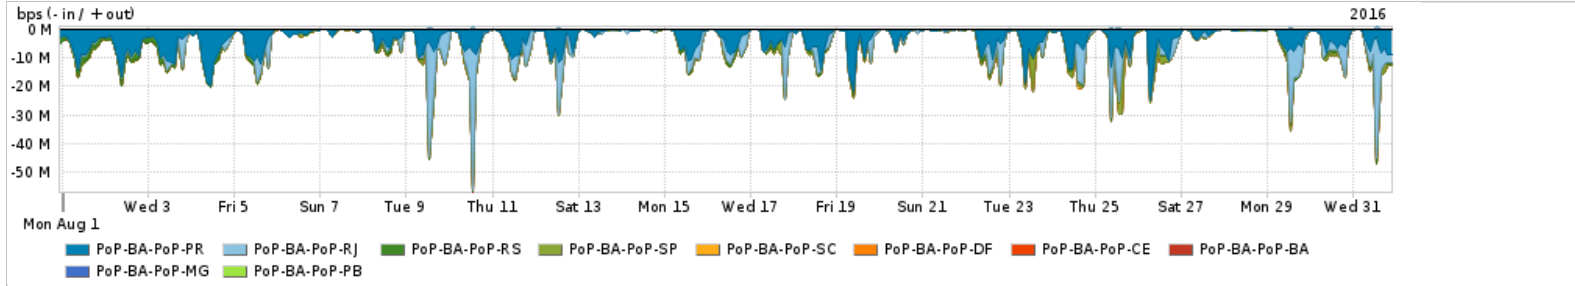

PROFILE	PROFILE	IN	OUT	TOTAL	
<input type="checkbox"/>	PoP-BA	Internet Acadêmica	6.74 Mbps	293.08 Kbps	7.03 Mbps

Redes (AS's de origem) mais acessadas pelo PoP-BA

Average | Max | PCT95

PROFILE	AS NAME	ASN	IN	OUT	TOTAL	
<input type="checkbox"/>	PoP-BA	GOOGLE	15169	383.18 Mbps	57.19 Mbps	440.37 Mbps
<input type="checkbox"/>	PoP-BA	GCEPSABR	28604	81.01 Mbps	2.92 Mbps	83.93 Mbps
<input type="checkbox"/>	PoP-BA	AKAMAI-ASN1	20940	61.90 Mbps	2.31 Mbps	64.21 Mbps
<input type="checkbox"/>	PoP-BA	FACEBOOK	32934	40.46 Mbps	4.89 Mbps	45.35 Mbps
<input type="checkbox"/>	PoP-BA	Microsoft-MSN-AS	8075	15.19 Mbps	25.92 Mbps	41.11 Mbps
<input type="checkbox"/>	PoP-BA	MICROSOFTEU	8068	32.67 Mbps	7.30 Mbps	39.97 Mbps
<input type="checkbox"/>	PoP-BA	NETFLIX	2906	37.62 Mbps	732.64 Kbps	38.35 Mbps
<input type="checkbox"/>	PoP-BA	AMAZON-02	16509	23.19 Mbps	9.65 Mbps	32.84 Mbps
<input type="checkbox"/>	PoP-BA	EDGECAST	15133	15.21 Mbps	459.26 Kbps	15.67 Mbps
<input type="checkbox"/>	PoP-BA	Oi	7738	4.34 Mbps	9.47 Mbps	13.82 Mbps

Interesse de tráfego do PoP-BA com os outros PoPs da RNP

Average | Max | PCT95

PROFILE	PROFILE	IN	OUT	TOTAL	
<input type="checkbox"/>	PoP-BA	PoP-PR	3.56 Mbps	10.00 bps	3.56 Mbps
<input type="checkbox"/>	PoP-BA	PoP-RJ	1.78 Mbps	53.34 Kbps	1.83 Mbps
<input type="checkbox"/>	PoP-BA	PoP-RS	421.12 Kbps	0.00 bps	421.12 Kbps
<input type="checkbox"/>	PoP-BA	PoP-SP	394.28 Kbps	2.13 Kbps	396.41 Kbps
<input type="checkbox"/>	PoP-BA	PoP-SC	2.92 Kbps	42.00 bps	2.97 Kbps
<input type="checkbox"/>	PoP-BA	PoP-DF	485.00 bps	21.00 bps	506.00 bps
<input type="checkbox"/>	PoP-BA	PoP-CE	53.00 bps	133.00 bps	186.00 bps
<input type="checkbox"/>	PoP-BA	PoP-BA	77.00 bps	77.00 bps	154.00 bps
<input type="checkbox"/>	PoP-BA	PoP-MG	41.00 bps	31.00 bps	72.00 bps