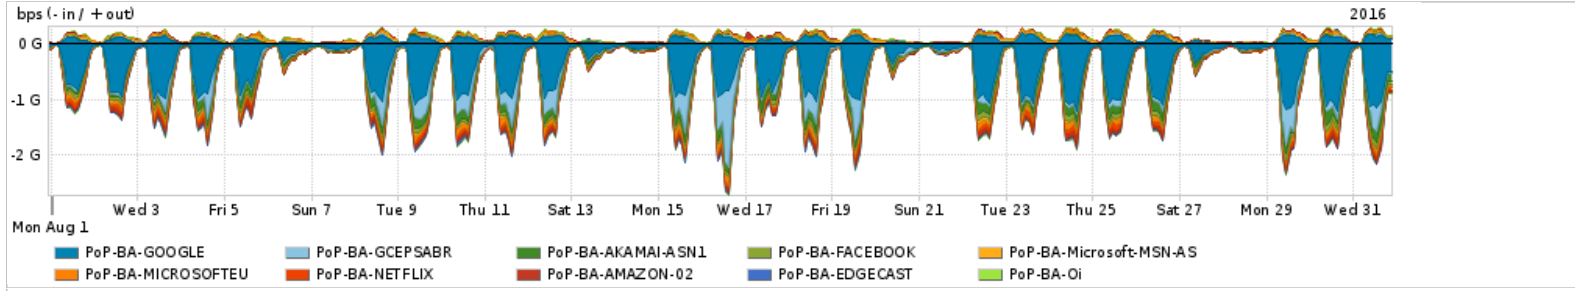

Os gráficos apresentados neste relatório de tráfego estão em formato stack, o que significa que seu valor é uma composição da soma dos componentes listados nas legendas localizadas logo abaixo dos gráficos. Os gráficos estão em "bps x tempo" e possuem dois eixos verticais, Out (positivo) e In (negativo).
 A primeira coluna da tabela define o ponto de referência para entendimento dos valores de In e Out.
 A contabilização do tráfego é sob o ponto de vista do AS da RNP, AS1916.

Utilização do serviço de Internet Commodity pelo PoP-BA

Average | Max | PCT95

PROFILE	PROFILE	IN	OUT	TOTAL	
<input type="checkbox"/>	PoP-BA	Internet Commodity	253.86 Mbps	53.42 Mbps	307.28 Mbps

Utilização das trocas de tráfego comerciais no Brasil pelo PoP-BA

Average | Max | PCT95

PROFILE	PROFILE	IN	OUT	TOTAL	
<input type="checkbox"/>	PoP-BA	Parceiros	652.87 Mbps	142.09 Mbps	794.96 Mbps

Utilização do serviço de Internet acadêmica internacional pelo PoP-BA

Average | Max | PCT95

PROFILE	PROFILE	IN	OUT	TOTAL	
<input type="checkbox"/>	PoP-BA	Internet Acadêmica	6.74 Mbps	293.08 Kbps	7.03 Mbps

Redes (AS's de origem) mais acessadas pelo PoP-BA

Average | Max | PCT95

PROFILE	AS NAME	ASN	IN	OUT	TOTAL	
<input type="checkbox"/>	PoP-BA	GOOGLE	15169	383.18 Mbps	57.19 Mbps	440.37 Mbps
<input type="checkbox"/>	PoP-BA	GCEPSABR	28604	81.01 Mbps	2.92 Mbps	83.93 Mbps
<input type="checkbox"/>	PoP-BA	AKAMAI-ASN1	20940	61.90 Mbps	2.31 Mbps	64.21 Mbps
<input type="checkbox"/>	PoP-BA	FACEBOOK	32934	40.46 Mbps	4.89 Mbps	45.35 Mbps
<input type="checkbox"/>	PoP-BA	Microsoft-MSN-AS	8075	15.19 Mbps	25.92 Mbps	41.11 Mbps
<input type="checkbox"/>	PoP-BA	MICROSOFTEU	8068	32.67 Mbps	7.30 Mbps	39.97 Mbps
<input type="checkbox"/>	PoP-BA	NETFLIX	2906	37.62 Mbps	732.64 Kbps	38.35 Mbps
<input type="checkbox"/>	PoP-BA	AMAZON-02	16509	23.19 Mbps	9.65 Mbps	32.84 Mbps
<input type="checkbox"/>	PoP-BA	EDGECAST	15133	15.21 Mbps	459.26 Kbps	15.67 Mbps
<input type="checkbox"/>	PoP-BA	Oi	7738	4.34 Mbps	9.47 Mbps	13.82 Mbps