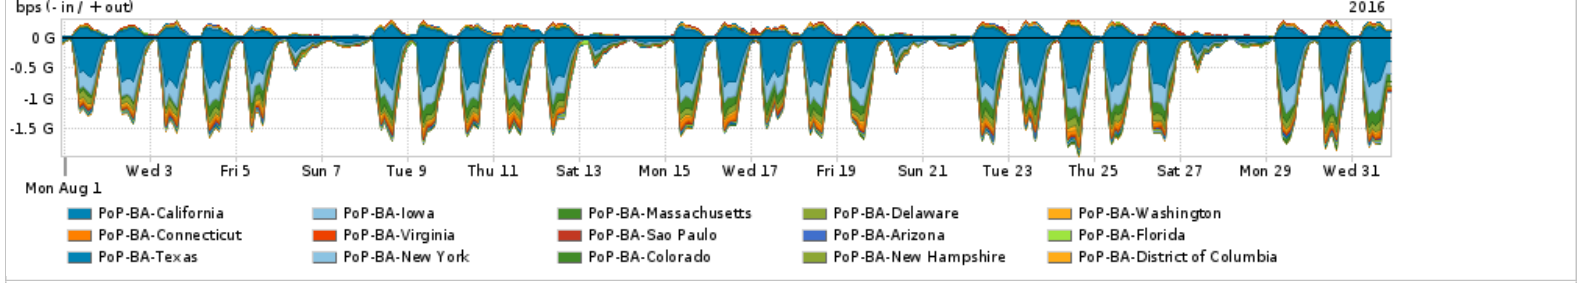

PROFILE	PROFILE	IN	OUT	TOTAL	
☐	PoP-BA	PoP-PB	17.00 bps	0.00 bps	17.00 bps

Distribuição do tráfego do PoP-BA por estado, província ou similar

Average | Max | PCT95

PROFILE	REGION	IN	OUT	TOTAL	
☐	PoP-BA	California	306.62 Mbps	65.64 Mbps	372.26 Mbps
☐	PoP-BA	Iowa	118.67 Mbps	2.42 Mbps	121.10 Mbps
☐	PoP-BA	Massachusetts	66.54 Mbps	3.46 Mbps	70.01 Mbps
☐	PoP-BA	Delaware	47.54 Mbps	5.73 Mbps	53.28 Mbps
☐	PoP-BA	Washington	19.55 Mbps	12.88 Mbps	32.43 Mbps
☐	PoP-BA	Connecticut	26.26 Mbps	977.84 Kbps	27.23 Mbps
☐	PoP-BA	Virginia	8.16 Mbps	3.92 Mbps	12.09 Mbps
☐	PoP-BA	Sao Paulo	3.45 Mbps	6.82 Mbps	10.27 Mbps
☐	PoP-BA	Arizona	9.92 Mbps	344.27 Kbps	10.26 Mbps
☐	PoP-BA	Florida	9.27 Mbps	467.54 Kbps	9.73 Mbps
☐	PoP-BA	Texas	5.80 Mbps	1.03 Mbps	6.83 Mbps
☐	PoP-BA	New York	5.23 Mbps	1.15 Mbps	6.38 Mbps
☐	PoP-BA	Colorado	5.31 Mbps	180.37 Kbps	5.49 Mbps
☐	PoP-BA	New Hampshire	4.83 Mbps	186.25 Kbps	5.02 Mbps
☐	PoP-BA	District of Columbia	4.32 Mbps	435.16 Kbps	4.75 Mbps