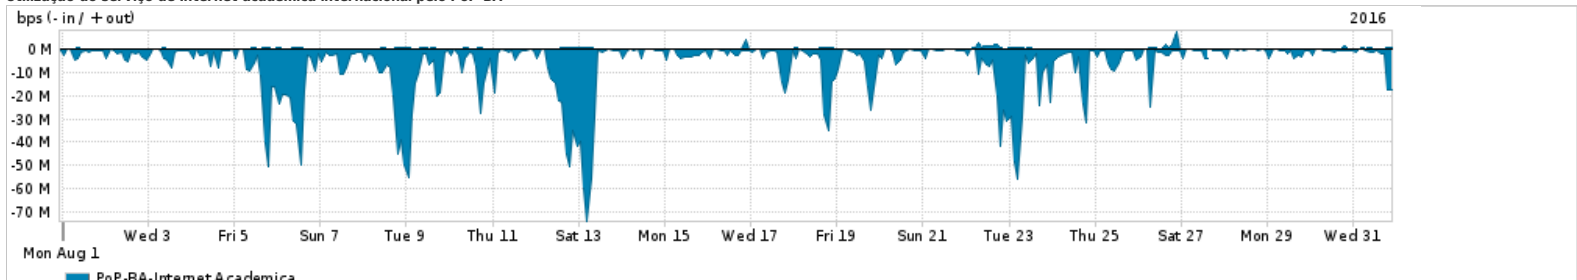

Os gráficos apresentados neste relatório de tráfego estão em formato stack, o que significa que seu valor é uma composição da soma dos componentes listados nas legendas localizadas logo abaixo dos gráficos. Os gráficos estão em "bps x tempo" e possuem dois eixos verticais, Out (positivo) e In (negativo).
 A primeira coluna da tabela define o ponto de referência para entendimento dos valores de In e Out.
 A contabilização do tráfego é sob o ponto de vista do AS da RNP, AS1916.

- Legenda:
- PoP - Ponto de presença da RNP
 - Parceiros - Provedores comerciais que a RNP mantém acordos de troca de tráfego
 - Internet Acadêmica - Acesso às redes acadêmicas internacionais, serviço atualmente provido pela RedClara
 - Internet commodity - Acesso pago à Internet global que é oferecido pela RNP aos seus clientes
 - ASN - Número do sistema autônomo
 - Profile - Objeto gerenciável definido arbitrariamente no Peakflow através de diversos parâmetros (ex: bloco cidr, peer-as, as-path, bgp community, interface, etc)

Utilização do serviço de Internet Commodity pelo PoP-BA

Average | Max | PCT95

PROFILE	PROFILE	IN	OUT	TOTAL	
<input type="checkbox"/>	PoP-BA	Internet Commodity	253.86 Mbps	53.42 Mbps	307.28 Mbps

Utilização das trocas de tráfego comerciais no Brasil pelo PoP-BA

Average | Max | PCT95

PROFILE	PROFILE	IN	OUT	TOTAL	
<input type="checkbox"/>	PoP-BA	Parceiros	652.87 Mbps	142.09 Mbps	794.96 Mbps

Utilização do serviço de Internet acadêmica internacional pelo PoP-BA

Average | Max | PCT95