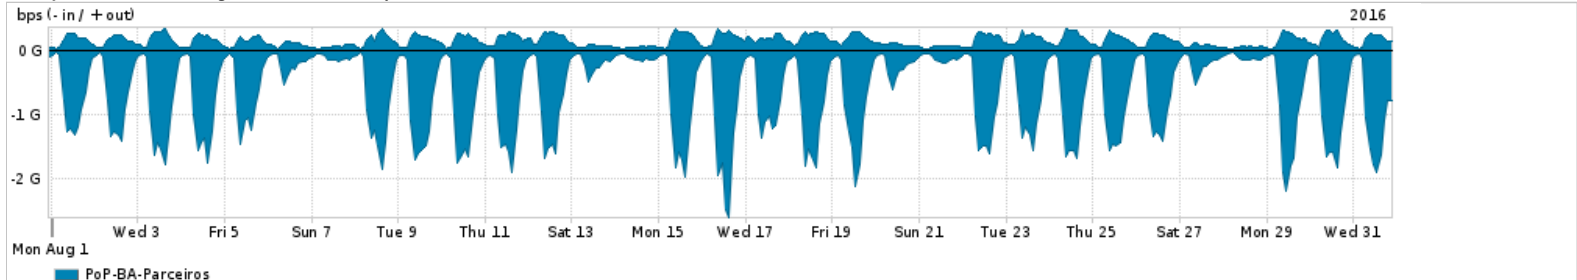

Os gráficos apresentados neste relatório de tráfego estão em formato stack, o que significa que seu valor é uma composição da soma dos componentes listados nas legendas localizadas logo abaixo dos gráficos. Os gráficos estão em "bps x tempo" e possuem dois eixos verticais, Out (positivo) e In (negativo).
 A primeira coluna da tabela define o ponto de referência para entendimento dos valores de In e Out.
 A contabilização do tráfego é sob o ponto de vista do AS da RNP, AS1916.

- Legenda:
- PoP - Ponto de presença da RNP
 - Parceiros - Provedores comerciais que a RNP mantém acordos de troca de tráfego
 - Internet Acadêmica - Acesso às redes acadêmicas internacionais, serviço atualmente provido pela RedClara
 - Internet commodity - Acesso pago à Internet global que é oferecido pela RNP aos seus clientes
 - ASN - Número do sistema autônomo
 - Profile - Objeto gerenciável definido arbitrariamente no Peakflow através de diversos parâmetros (ex: bloco cidr, peer-as, as-path, bgp community, interface, etc)

Utilização do serviço de Internet Commodity pelo PoP-BA

Average | Max | PCT95

PROFILE	PROFILE	IN	OUT	TOTAL	
<input type="checkbox"/>	PoP-BA	Internet Commodity	253.86 Mbps	53.42 Mbps	307.28 Mbps

Utilização das trocas de tráfego comerciais no Brasil pelo PoP-BA