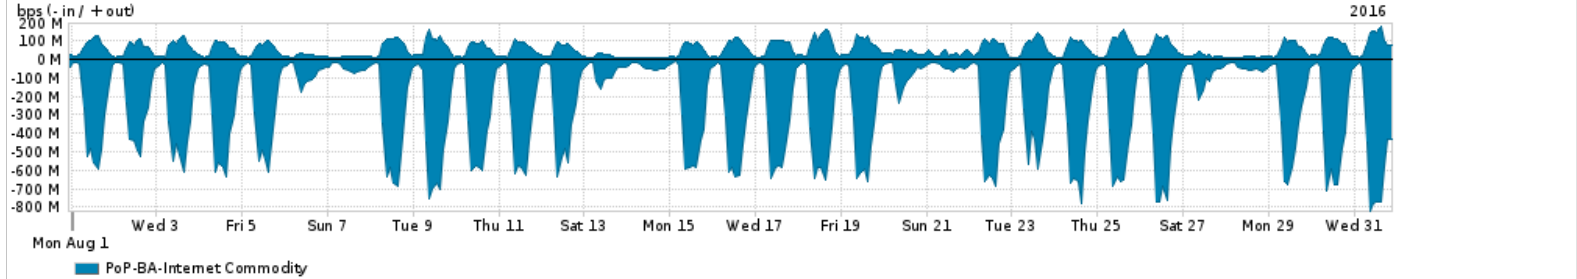

Os gráficos apresentados neste relatório de tráfego estão em formato stack, o que significa que seu valor é uma composição da soma dos componentes listados nas legendas localizadas logo abaixo dos gráficos. Os gráficos estão em "bps x tempo" e possuem dois eixos verticais, Out (positivo) e In (negativo).
 A primeira coluna da tabela define o ponto de referência para entendimento dos valores de In e Out.
 A contabilização do tráfego é sob o ponto de vista do AS da RNP, AS1916.

- Legenda:
- PoP - Ponto de presença da RNP
 - Parceiros - Provedores comerciais que a RNP mantém acordos de troca de tráfego
 - Internet Acadêmica - Acesso às redes acadêmicas internacionais, serviço atualmente provido pela RedClara
 - Internet commodity - Acesso pago à Internet global que é oferecido pela RNP aos seus clientes
 - ASN - Número do sistema autônomo
 - Profile - Objeto gerenciável definido arbitrariamente no Peakflow através de diversos parâmetros (ex: bloco cidr, peer-as, as-path, bgp community, interface, etc)

Utilização do serviço de Internet Commodity pelo PoP-BA

Average | Max | PCT95

PROFILE	PROFILE	IN	OUT	TOTAL	
<input type="checkbox"/>	PoP-BA	Internet Commodity	253.86 Mbps	53.42 Mbps	307.28 Mbps

Utilização das trocas de tráfego comerciais no Brasil pelo PoP-BA