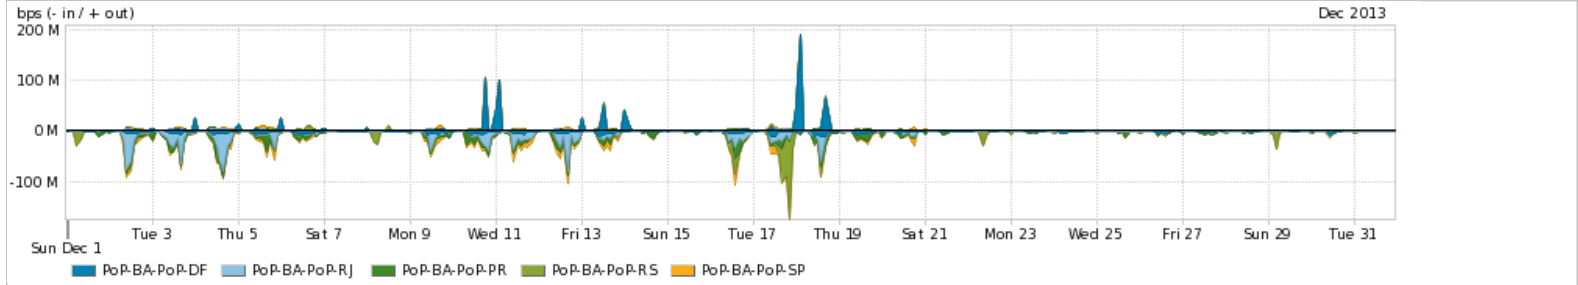

Interesse de tráfego do PoP-BA com os outros PoPs da RNP

Average | Max | PCT95

PROFILE	PROFILE	IN	OUT	TOTAL	
☒	PoP-BA	PoP-DF	1.75 Mbps	2.70 Mbps	4.45 Mbps
☒	PoP-BA	PoP-RJ	3.99 Mbps	357.75 Kbps	4.35 Mbps
☒	PoP-BA	PoP-PR	2.68 Mbps	132.17 Kbps	2.81 Mbps
☒	PoP-BA	PoP-RS	2.05 Mbps	242.92 Kbps	2.29 Mbps
☒	PoP-BA	PoP-SP	1.62 Mbps	384.04 Kbps	2.00 Mbps
☐	PoP-BA	PoP-MG	481.33 Kbps	187.37 Kbps	668.70 Kbps
☐	PoP-BA	PoP-SC	388.80 Kbps	195.19 Kbps	583.99 Kbps
☐	PoP-BA	PoP-ES	275.66 Kbps	32.47 Kbps	308.13 Kbps
☐	PoP-BA	PoP-MA	161.28 Kbps	75.27 Kbps	236.55 Kbps
☐	PoP-BA	PoP-PE	120.57 Kbps	103.29 Kbps	223.86 Kbps