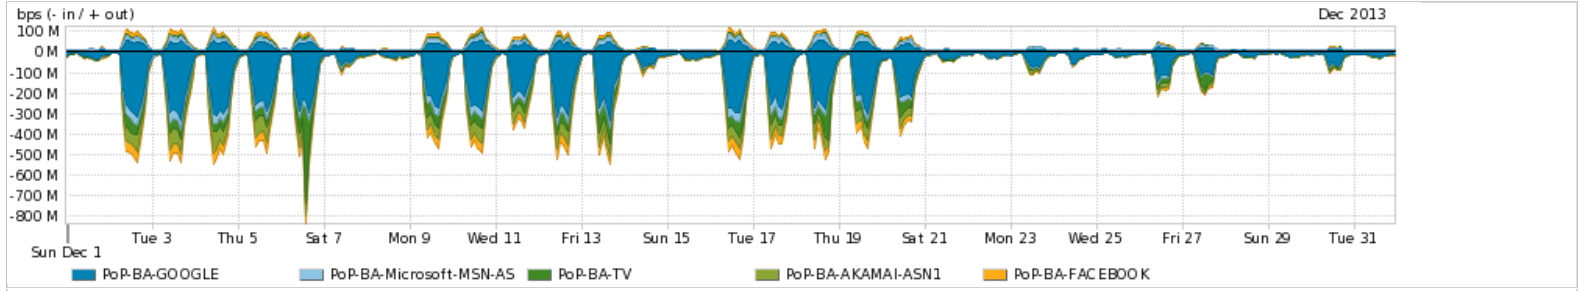

Os gráficos apresentados neste relatório de tráfego estão em formato stack, o que significa que seu valor é uma composição da soma dos componentes listados nas legendas localizadas logo abaixo dos gráficos. Os gráficos estão em "bps x tempo" e possuem dois eixos verticais, Out (positivo) e In (negativo).

Average | Max | PCT95

PROFILE	PROFILE	IN	OUT	TOTAL	
<input checked="" type="checkbox"/>	PoP-BA	Internet Commodity	140.25 Mbps	41.87 Mbps	182.12 Mbps

Utilização das trocas de tráfego comerciais no Brasil pelo PoP-BA

Average | Max | PCT95

PROFILE	PROFILE	IN	OUT	TOTAL	
<input checked="" type="checkbox"/>	PoP-BA	Parceiros	213.24 Mbps	72.45 Mbps	285.69 Mbps

Utilização do serviço de Internet acadêmica internacional pelo PoP-BA

Average | Max | PCT95

PROFILE	PROFILE	IN	OUT	TOTAL	
<input checked="" type="checkbox"/>	PoP-BA	Internet Acadêmica	6.32 Mbps	781.80 Kbps	7.10 Mbps

Redes (AS's de origem) mais acessadas pelo PoP-BA

Average | Max | PCT95