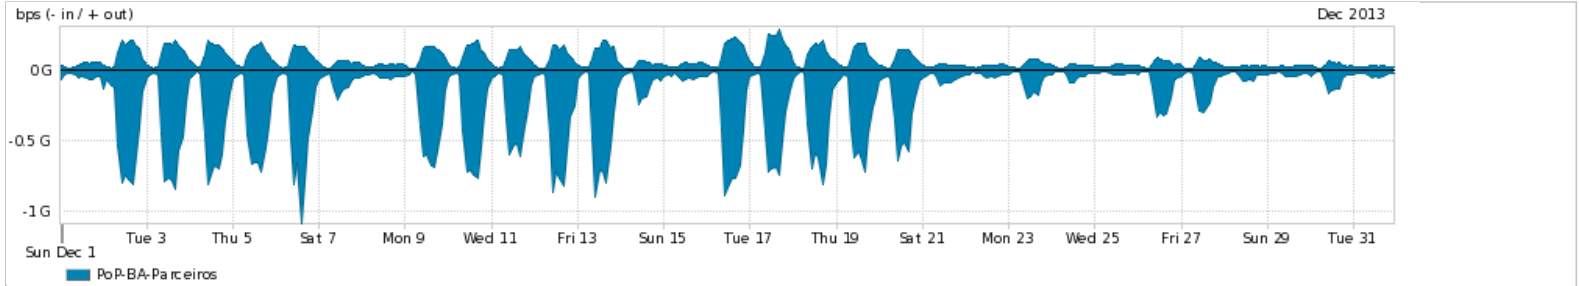

Os gráficos apresentados neste relatório de tráfego estão em formato stack, o que significa que seu valor é uma composição da soma dos componentes listados nas legendas localizadas logo abaixo dos gráficos. Os gráficos estão em "bps x tempo" e possuem dois eixos verticais, Out (positivo) e In (negativo).

ASN - Número do sistema autônomo

Profile - Objeto gerenciável definido arbitrariamente no Peakflow através de diversos parâmetros (ex: bloco cidr, peer-as, as-path, bgp community, interface, etc)

Utilização do serviço de Internet Commodity pelo PoP-BA

Average | Max | PCT95

PROFILE	PROFILE	IN	OUT	TOTAL	
<input checked="" type="checkbox"/>	PoP-BA	Internet Commodity	140.25 Mbps	41.87 Mbps	182.12 Mbps

Utilização das trocas de tráfego comerciais no Brasil pelo PoP-BA