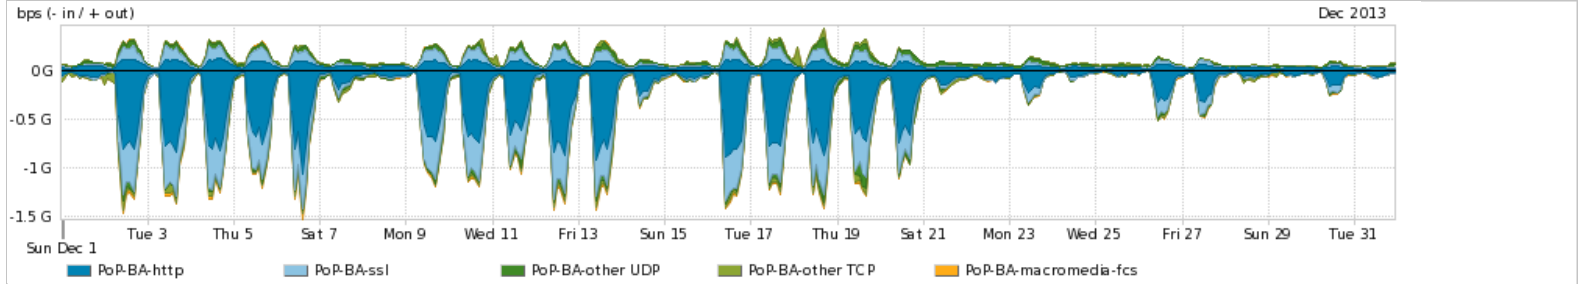

Distribuição do tráfego do PoP-BA por aplicação (análise em camada 3 e 4)

Average | Max | PCT95

PROFILE	APPLICATION	IN	OUT	TOTAL	
☒	PoP-BA	http	227.40 Mbps	40.78 Mbps	268.18 Mbps
☒	PoP-BA	ssl	102.23 Mbps	33.36 Mbps	135.59 Mbps
☒	PoP-BA	other UDP	14.20 Mbps	26.00 Mbps	40.20 Mbps
☒	PoP-BA	other TCP	15.66 Mbps	11.55 Mbps	27.21 Mbps
☒	PoP-BA	macromedia-fcs	6.92 Mbps	254.31 Kbps	7.18 Mbps