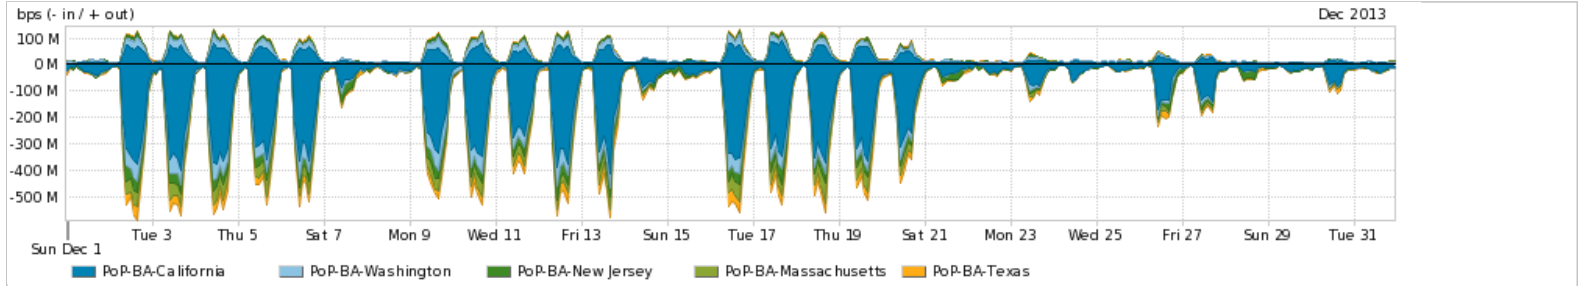

Distribuição do tráfego do PoP-BA por estado, província ou similar

Average | Max | PCT95

PROFILE	REGION	IN	OUT	TOTAL	
☒	PoP-BA	California	95.46 Mbps	19.90 Mbps	115.35 Mbps
☒	PoP-BA	Washington	14.27 Mbps	9.72 Mbps	23.99 Mbps
☒	PoP-BA	New Jersey	11.80 Mbps	2.33 Mbps	14.14 Mbps
☒	PoP-BA	Massachusetts	12.00 Mbps	966.94 Kbps	12.97 Mbps
☒	PoP-BA	Texas	10.87 Mbps	1.22 Mbps	12.09 Mbps
☐	PoP-BA	Arizona	8.33 Mbps	341.27 Kbps	8.68 Mbps
☐	PoP-BA	Sao Paulo	2.66 Mbps	4.30 Mbps	6.95 Mbps
☐	PoP-BA	District of Columbia	5.91 Mbps	798.77 Kbps	6.71 Mbps
☐	PoP-BA	Florida	5.69 Mbps	499.68 Kbps	6.19 Mbps
☐	PoP-BA	Connecticut	5.64 Mbps	245.48 Kbps	5.88 Mbps
☐	PoP-BA	Illinois	4.19 Mbps	348.77 Kbps	4.54 Mbps
☐	PoP-BA	North Carolina	4.22 Mbps	65.52 Kbps	4.28 Mbps
☐	PoP-BA	New York	3.41 Mbps	591.05 Kbps	4.00 Mbps
☐	PoP-BA	Noord-Holland	2.79 Mbps	241.39 Kbps	3.03 Mbps
☐	PoP-BA	Colorado	2.50 Mbps	193.03 Kbps	2.69 Mbps