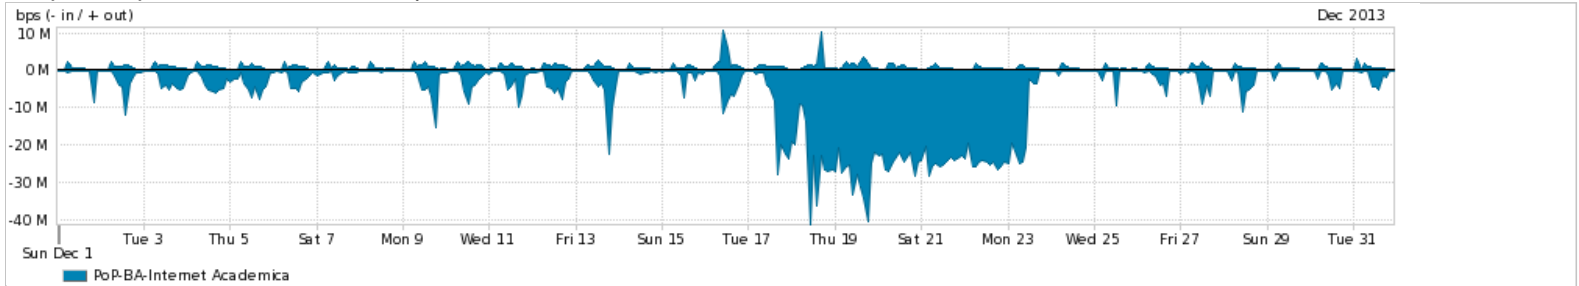

Os gráficos apresentados neste relatório de tráfego estão em formato stack, o que significa que seu valor é uma composição da soma dos componentes listados nas legendas localizadas logo abaixo dos gráficos. Os gráficos estão em "bps x tempo" e possuem dois eixos verticais, Out (positivo) e In (negativo).

ASN - Número do sistema autônomo

Profile - Objeto gerenciável definido arbitrariamente no Peakflow através de diversos parâmetros (ex: bloco cidr, peer-as, as-path, bgp community, interface, etc)

Utilização do serviço de Internet Commodity pelo PoP-BA

Average | Max | PCT95

PROFILE	PROFILE	IN	OUT	TOTAL	
<input checked="" type="checkbox"/>	PoP-BA	Internet Commodity	140.25 Mbps	41.87 Mbps	182.12 Mbps

Utilização das trocas de tráfego comerciais no Brasil pelo PoP-BA

Average | Max | PCT95

PROFILE	PROFILE	IN	OUT	TOTAL	
<input checked="" type="checkbox"/>	PoP-BA	Parceiros	213.24 Mbps	72.45 Mbps	285.69 Mbps

Utilização do serviço de Internet acadêmica internacional pelo PoP-BA