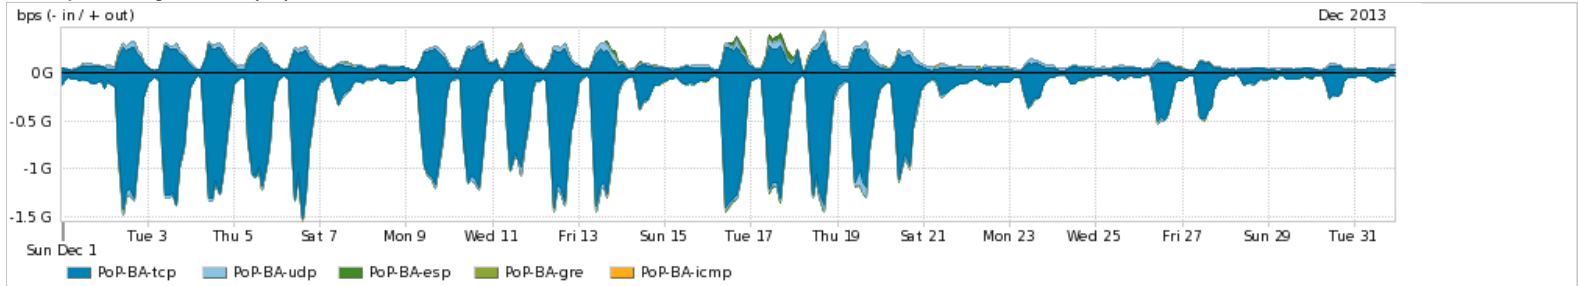

PROFILE	APPLICATION	IN	OUT	TOTAL	
☐	PoP-BA	smtp	1.96 Mbps	1.46 Mbps	3.42 Mbps
☐	PoP-BA	ssh	1.21 Mbps	336.47 Kbps	1.54 Mbps
☐	PoP-BA	rsync	1.31 Mbps	29.79 Kbps	1.34 Mbps
☐	PoP-BA	pop	84.96 Kbps	1.24 Mbps	1.32 Mbps
☐	PoP-BA	dns	579.15 Kbps	408.10 Kbps	987.25 Kbps

Distribuição do tráfego do PoP-BA por protocolo

Average | Max | PCT95

PROFILE	PROTOCOL	IN	OUT	TOTAL	
☒	PoP-BA	tcp	357.63 Mbps	89.98 Mbps	447.61 Mbps
☒	PoP-BA	udp	14.89 Mbps	26.49 Mbps	41.39 Mbps
☒	PoP-BA	esp	439.43 Kbps	2.21 Mbps	2.65 Mbps
☒	PoP-BA	gre	680.07 Kbps	1.05 Mbps	1.73 Mbps
☒	PoP-BA	icmp	200.96 Kbps	175.05 Kbps	376.01 Kbps
☐	PoP-BA	ipv6-icmp	0.00 bps	633.00 bps	633.00 bps
☐	PoP-BA	ipv6	237.00 bps	30.00 bps	267.00 bps
☐	PoP-BA	ipv6-frag	0.00 bps	153.00 bps	153.00 bps
☐	PoP-BA	rsvp	0.00 bps	5.00 bps	5.00 bps
☐	PoP-BA	143	1.00 bps	0.00 bps	1.00 bps

For assistance with this product, please contact support@arbornetworks.com.