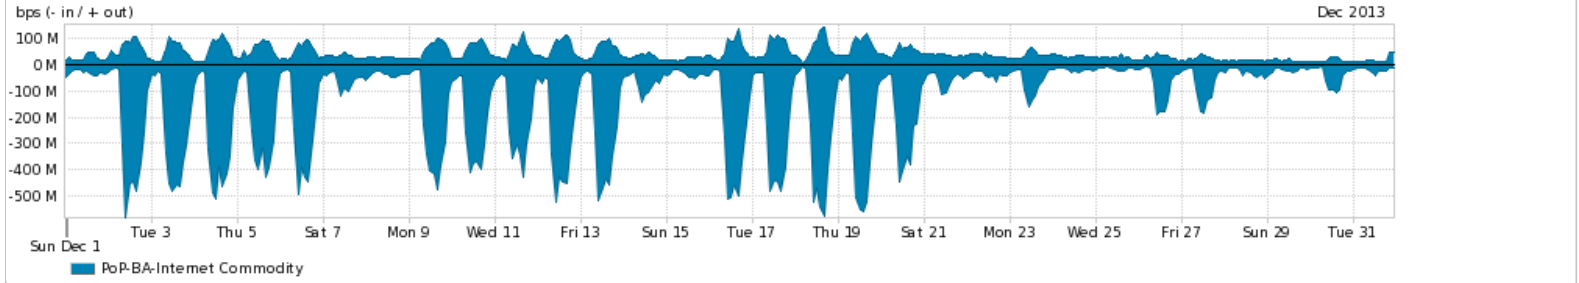

Os gráficos apresentados neste relatório de tráfego estão em formato stack, o que significa que seu valor é uma composição da soma dos componentes listados nas legendas localizadas logo abaixo dos gráficos. Os gráficos estão em "bps x tempo" e possuem dois eixos verticais, Out (positivo) e In (negativo).

A primeira coluna da tabela define o ponto de referência para entendimento dos valores de In e Out.

A contabilização do tráfego é sob o ponto de vista do AS da RNP, AS1916.

Legenda:

PoP - Ponto de presença da RNP

Parceiros - Provedores comerciais que a RNP mantém acordos de troca de tráfego

Internet Acadêmica - Acesso às redes acadêmicas internacionais, serviço atualmente provido pela RedClara

Internet commodity - Acesso pago à Internet global que é oferecido gratuitamente pela RNP aos seus clientes

ASN - Número do sistema autônomo

Profile - Objeto gerenciável definido arbitrariamente no Peakflow através de diversos parâmetros (ex: bloco cidr, peer-as, as-path, bgp community, interface, etc)

Utilização do serviço de Internet Commodity pelo PoP-BA