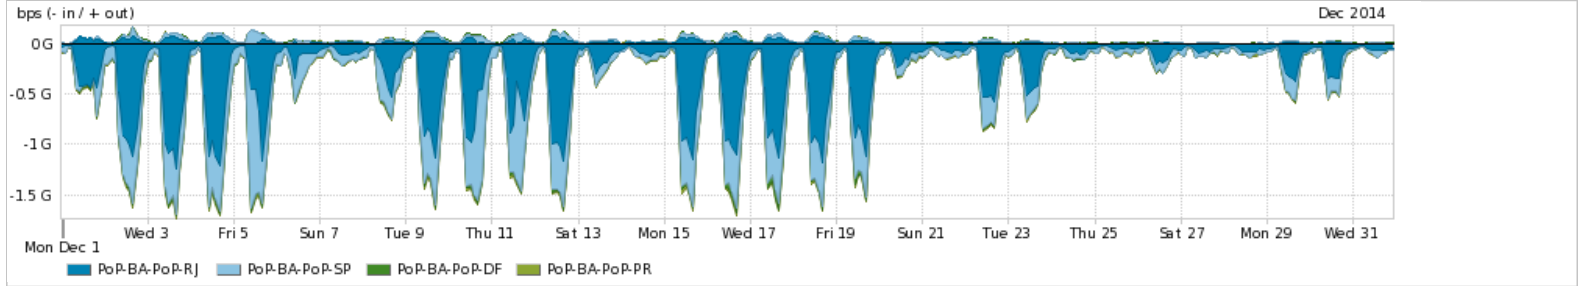

Interesse de tráfego do PoP-BA com os outros PoPs da RNP

Average | Max | PCT95

PROFILE	PROFILE	IN	OUT	TOTAL	
☒	PoP-BA	PoP-RJ	269.57 Mbps	16.62 Mbps	286.20 Mbps
☒	PoP-BA	PoP-SP	169.19 Mbps	16.56 Mbps	185.75 Mbps
☒	PoP-BA	PoP-DF	8.02 Mbps	3.37 Mbps	11.39 Mbps
☒	PoP-BA	PoP-PR	9.42 Mbps	529.36 Kbps	9.95 Mbps
☐	PoP-BA	PoP-AL	6.69 Mbps	2.33 Mbps	9.02 Mbps
☐	PoP-BA	PoP-SE	5.41 Mbps	1.75 Mbps	7.16 Mbps
☐	PoP-BA	PoP-BA	3.47 Mbps	3.47 Mbps	6.93 Mbps
☐	PoP-BA	PoP-MG	4.50 Mbps	371.01 Kbps	4.87 Mbps
☐	PoP-BA	PoP-RS	2.08 Mbps	455.69 Kbps	2.54 Mbps
☐	PoP-BA	PoP-PA	564.39 Kbps	1.48 Mbps	2.04 Mbps