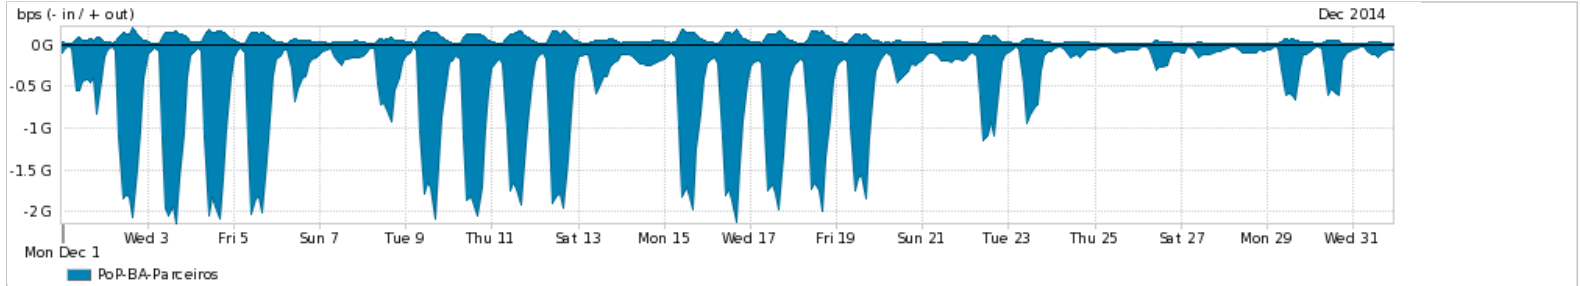

Os gráficos apresentados neste relatório de tráfego estão em formato stack, o que significa que seu valor é uma composição da soma dos componentes listados nas legendas localizadas logo abaixo dos gráficos. Os gráficos estão em "bps x tempo" e possuem dois eixos verticais, Out (positivo) e In (negativo).

ASN - Número do sistema autônomo

Profile - Objeto gerenciável definido arbitrariamente no Peakflow através de diversos parâmetros (ex: bloco cidr, peer-as, as-path, bgp community, interface, etc)

Utilização do serviço de Internet Commodity pelo PoP-BA

Average | Max | PCT95

PROFILE	PROFILE	IN	OUT	TOTAL	
<input checked="" type="checkbox"/>	PoP-BA	Internet Commodity	116.37 Mbps	12.47 Mbps	128.84 Mbps

Utilização das trocas de tráfego comerciais no Brasil pelo PoP-BA