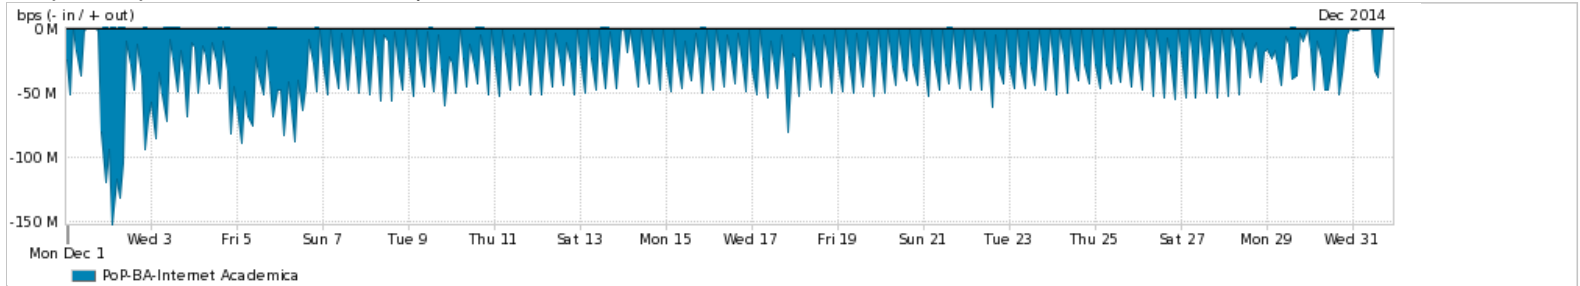

Os gráficos apresentados neste relatório de tráfego estão em formato stack, o que significa que seu valor é uma composição da soma dos componentes listados nas legendas localizadas logo abaixo dos gráficos. Os gráficos estão em "bps x tempo" e possuem dois eixos verticais, Out (positivo) e In (negativo).

Average | Max | PCT95

PROFILE	PROFILE	IN	OUT	TOTAL	
<input checked="" type="checkbox"/>	PoP-BA	Internet Commodity	116.37 Mbps	12.47 Mbps	128.84 Mbps

Utilização das trocas de tráfego comerciais no Brasil pelo PoP-BA

Average | Max | PCT95

PROFILE	PROFILE	IN	OUT	TOTAL	
<input checked="" type="checkbox"/>	PoP-BA	Parceiros	547.99 Mbps	51.24 Mbps	599.23 Mbps

Utilização do serviço de Internet acadêmica internacional pelo PoP-BA