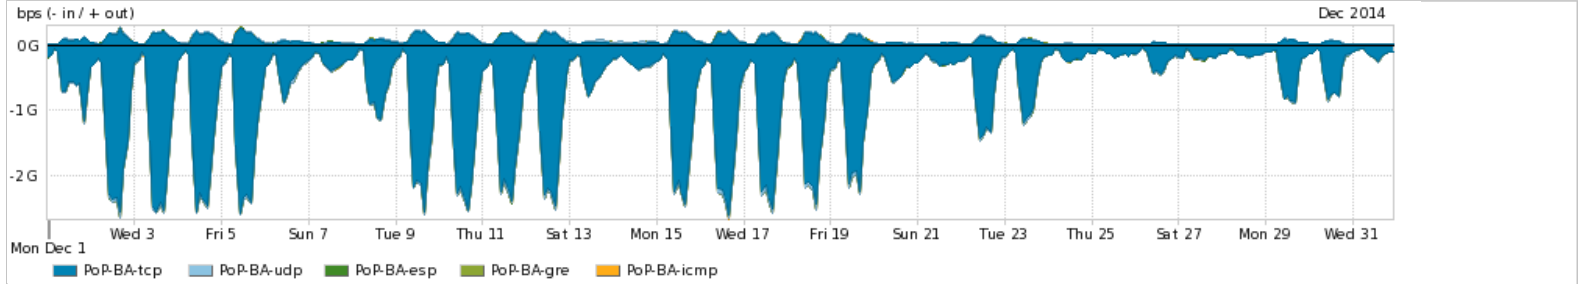

PROFILE	APPLICATION	IN	OUT	TOTAL	
☒	PoP-BA	macromedia-fcs		7.09 Mbps	303.31 Kbps	7.39 Mbps
☐	PoP-BA	smtp		2.37 Mbps	879.91 Kbps	3.25 Mbps
☐	PoP-BA	ssh		2.30 Mbps	826.92 Kbps	3.13 Mbps
☐	PoP-BA	dns		981.81 Kbps	529.43 Kbps	1.51 Mbps
☐	PoP-BA	bittorrent		316.36 Kbps	113.53 Kbps	429.89 Kbps

Distribuição do tráfego do PoP-BA por protocolo

Average | Max | PCT95

	PROFILE	PROTOCOL	IN	OUT	TOTAL	
☒	PoP-BA	tcp		722.51 Mbps	69.33 Mbps	791.83 Mbps
☒	PoP-BA	udp		18.94 Mbps	10.58 Mbps	29.52 Mbps
☒	PoP-BA	esp		1.40 Mbps	925.82 Kbps	2.32 Mbps
☒	PoP-BA	gre		503.53 Kbps	571.07 Kbps	1.07 Mbps
☒	PoP-BA	icmp		201.87 Kbps	168.25 Kbps	370.12 Kbps
☐	PoP-BA	ipv6		380.00 bps	112.00 bps	492.00 bps
☐	PoP-BA	sctp		22.00 bps	0.00 bps	22.00 bps
☐	PoP-BA	pim		3.00 bps	18.00 bps	21.00 bps

For assistance with this product, please contact support@arbornetworks.com.