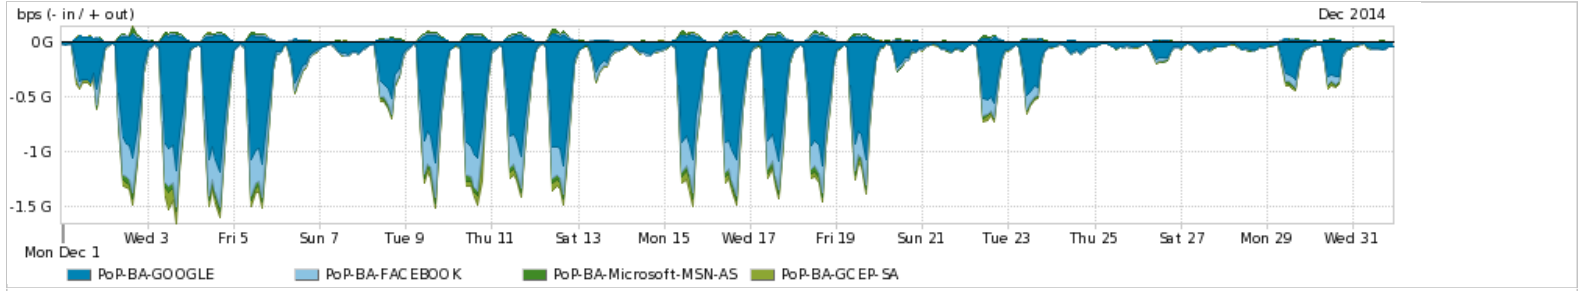

Os gráficos apresentados neste relatório de tráfego estão em formato stack, o que significa que seu valor é uma composição da soma dos componentes listados nas legendas localizadas logo abaixo dos gráficos. Os gráficos estão em "bps x tempo" e possuem dois eixos verticais, Out (positivo) e In (negativo).

Average | Max | PCT95

PROFILE	PROFILE	IN	OUT	TOTAL	
<input checked="" type="checkbox"/>	PoP-BA	Internet Commodity	116.37 Mbps	12.47 Mbps	128.84 Mbps

Utilização das trocas de tráfego comerciais no Brasil pelo PoP-BA

Average | Max | PCT95

PROFILE	PROFILE	IN	OUT	TOTAL	
<input checked="" type="checkbox"/>	PoP-BA	Parceiros	547.99 Mbps	51.24 Mbps	599.23 Mbps

Utilização do serviço de Internet acadêmica internacional pelo PoP-BA

Average | Max | PCT95

PROFILE	PROFILE	IN	OUT	TOTAL	
<input checked="" type="checkbox"/>	PoP-BA	Internet Acadêmica	28.27 Mbps	294.44 Kbps	28.57 Mbps

Redes (AS's de origem) mais acessadas pelo PoP-BA

Average | Max | PCT95