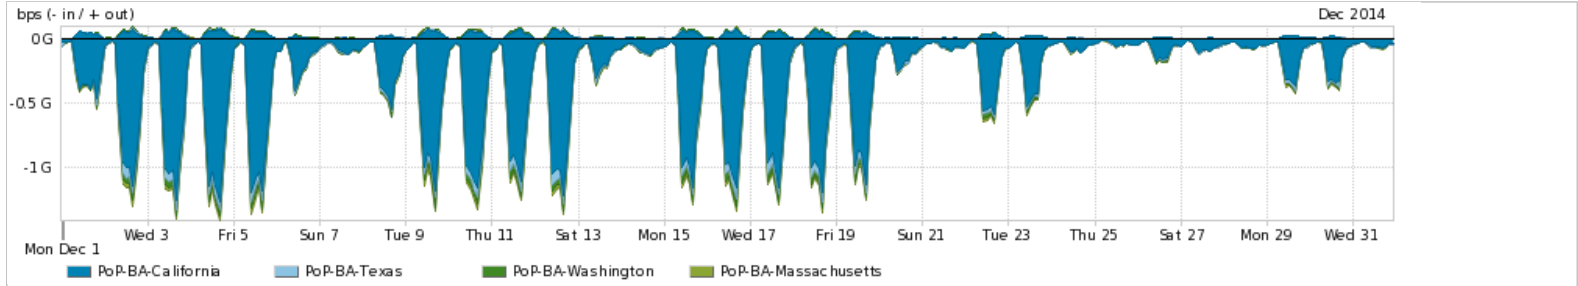

Distribuição do tráfego do PoP-BA por estado, província ou similar

Average | Max | PCT95

PROFILE	REGION	IN	OUT	TOTAL	
☒	PoP-BA	California	295.41 Mbps	17.77 Mbps	313.18 Mbps
☐	PoP-BA	Florida	33.38 Mbps	452.98 Kbps	33.83 Mbps
☒	PoP-BA	Texas	20.60 Mbps	1.23 Mbps	21.83 Mbps
☐	PoP-BA	Virginia	14.44 Mbps	3.79 Mbps	18.23 Mbps
☒	PoP-BA	Washington	14.12 Mbps	2.99 Mbps	17.10 Mbps
☐	PoP-BA	Sao Paulo	8.40 Mbps	4.49 Mbps	12.88 Mbps
☐	PoP-BA	Arizona	11.46 Mbps	206.88 Kbps	11.67 Mbps
☐	PoP-BA	Delaware	9.56 Mbps	116.46 Kbps	9.67 Mbps
☒	PoP-BA	Massachusetts	8.65 Mbps	232.59 Kbps	8.88 Mbps
☐	PoP-BA	British Columbia	7.51 Mbps	40.16 Kbps	7.55 Mbps
☐	PoP-BA	Cambridgeshire	7.30 Mbps	53.37 Kbps	7.35 Mbps
☐	PoP-BA	Overijssel	7.01 Mbps	30.35 Kbps	7.04 Mbps
☐	PoP-BA	North Carolina	6.27 Mbps	293.90 Kbps	6.57 Mbps
☐	PoP-BA	Distrito Federal	4.67 Mbps	905.75 Kbps	5.58 Mbps
☐	PoP-BA	Sergipe	3.97 Mbps	870.79 Kbps	4.84 Mbps