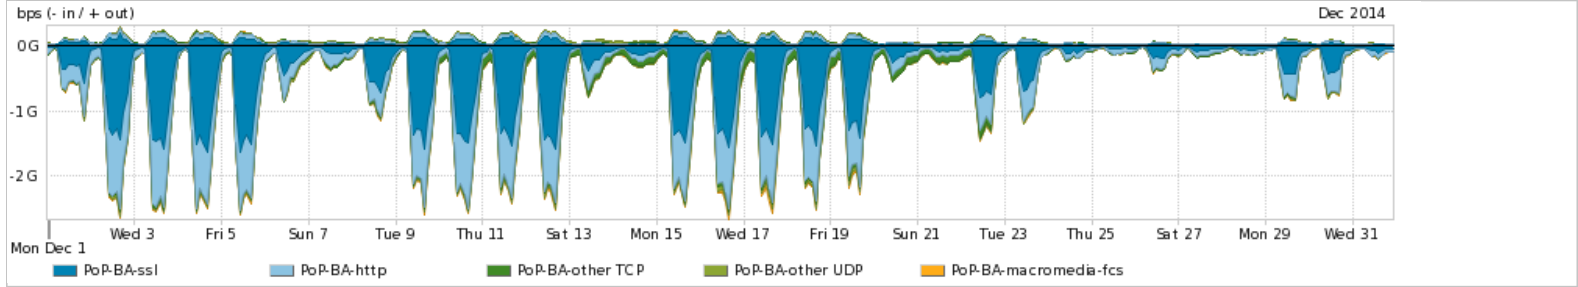

Distribuição do tráfego do PoP-BA por aplicação (análise em camada 3 e 4)

Average | Max | PCT95

PROFILE	APPLICATION	IN	OUT	TOTAL	
☒	PoP-BA	ssl	386.56 Mbps	32.14 Mbps	418.70 Mbps
☒	PoP-BA	http	259.59 Mbps	27.86 Mbps	287.45 Mbps
☒	PoP-BA	other TCP	41.20 Mbps	6.63 Mbps	47.84 Mbps
☒	PoP-BA	other UDP	17.70 Mbps	9.87 Mbps	27.57 Mbps
☐	PoP-BA	rsync	22.06 Mbps	127.18 Kbps	22.19 Mbps