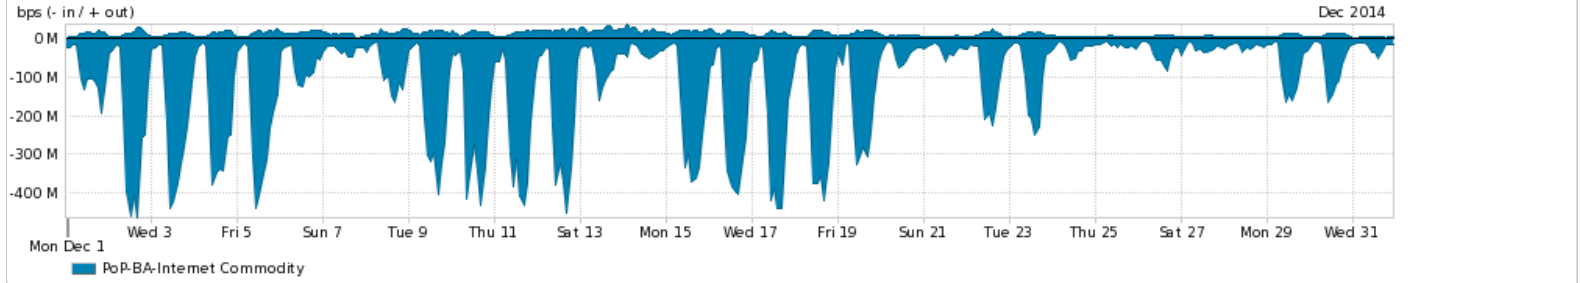

Os gráficos apresentados neste relatório de tráfego estão em formato stack, o que significa que seu valor é uma composição da soma dos componentes listados nas legendas localizadas logo abaixo dos gráficos. Os gráficos estão em "bps x tempo" e possuem dois eixos verticais, Out (positivo) e In (negativo).

A primeira coluna da tabela define o ponto de referência para entendimento dos valores de In e Out.

A contabilização do tráfego é sob o ponto de vista do AS da RNP, AS1916.

Legenda:

PoP - Ponto de presença da RNP

Parceiros - Provedores comerciais que a RNP mantém acordos de troca de tráfego

Internet Acadêmica - Acesso às redes acadêmicas internacionais, serviço atualmente provido pela RedClara

Internet commodity - Acesso pago à Internet global que é oferecido gratuitamente pela RNP aos seus clientes

ASN - Número do sistema autônomo

Profile - Objeto gerenciável definido arbitrariamente no Peakflow através de diversos parâmetros (ex: bloco cidr, peer-as, as-path, bgp community, interface, etc)

Utilização do serviço de Internet Commodity pelo PoP-BA