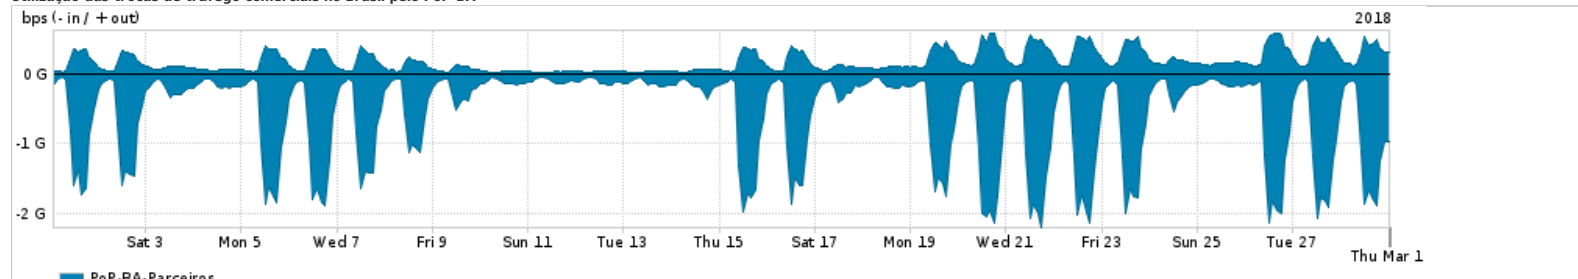

Os gráficos apresentados neste relatório de tráfego estão em formato stack, o que significa que seu valor é uma composição da soma dos componentes listados nas legendas localizadas logo abaixo dos gráficos. Os gráficos estão em "bps x tempo" e possuem dois eixos verticais, Out (positivo) e In (negativo).  
 A primeira coluna da tabela define o ponto de referência para entendimento dos valores de In e Out.  
 A contabilização do tráfego é sob o ponto de vista do AS da RNP, AS1916.

**Legenda:**

- PoP - Ponto de presença da RNP
- Parceiros - Provedores comerciais que a RNP mantém acordos de troca de tráfego
- Internet Acadêmica - Acesso às redes acadêmicas internacionais, serviço atualmente provido pela RedClara
- Internet commodity - Acesso pago à Internet global que é oferecido pela RNP aos seus clientes
- ASN - Número do sistema autônomo
- Profile - Objeto gerenciável definido arbitrariamente no Peakflow através de diversos parâmetros (ex: bloco cidr, peer-as, as-path, bgp community, interface, etc)

**Utilização do serviço de Internet Commodity pelo PoP-BA**

PROFILE	PROFILE	IN	OUT	TOTAL
<input checked="" type="checkbox"/> PoP-BA	Internet Commodity	83.76 Mbps	26.19 Mbps	109.95 Mbps

**Utilização das trocas de tráfego comerciais no Brasil pelo PoP-BA**