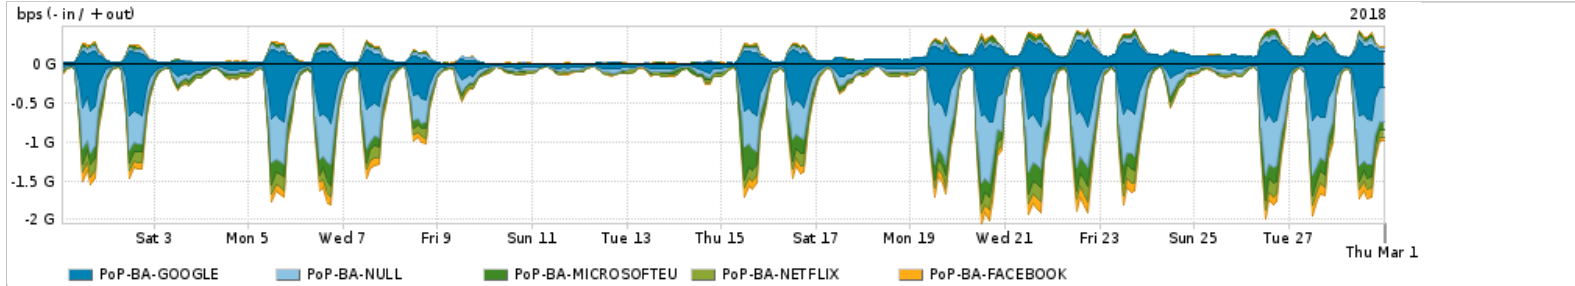

Redes (AS's de origem) mais acessadas pelo PoP-BA

Average | Max | PCT95

	PROFILE	AS NAME	ASN	IN	OUT	TOTAL
☒	PoP-BA	GOOGLE	15169	197.23 Mbps	92.90 Mbps	290.13 Mbps
☒	PoP-BA	NULL	0	181.87 Mbps	15.64 Mbps	197.50 Mbps
☒	PoP-BA	MICROSOFTEU	8068	61.49 Mbps	9.27 Mbps	70.76 Mbps
☒	PoP-BA	NETFLIX	2906	55.35 Mbps	1.14 Mbps	56.48 Mbps
☒	PoP-BA	FACEBOOK	32934	34.21 Mbps	7.06 Mbps	41.28 Mbps
☐	PoP-BA	AKAMAI-ASN1	20940	37.94 Mbps	1.76 Mbps	39.71 Mbps
☐	PoP-BA	AMAZON-02	16509	31.10 Mbps	5.29 Mbps	36.40 Mbps
☐	PoP-BA	UNIVERSIDADE	262857	793.88 Kbps	35.45 Mbps	36.25 Mbps
☐	PoP-BA	MICROSOFT-CORP-MSN-AS-BLOCK	8075	11.51 Mbps	12.47 Mbps	23.98 Mbps
☐	PoP-BA	GCEPSA-BR	28604	20.08 Mbps	888.72 Kbps	20.96 Mbps