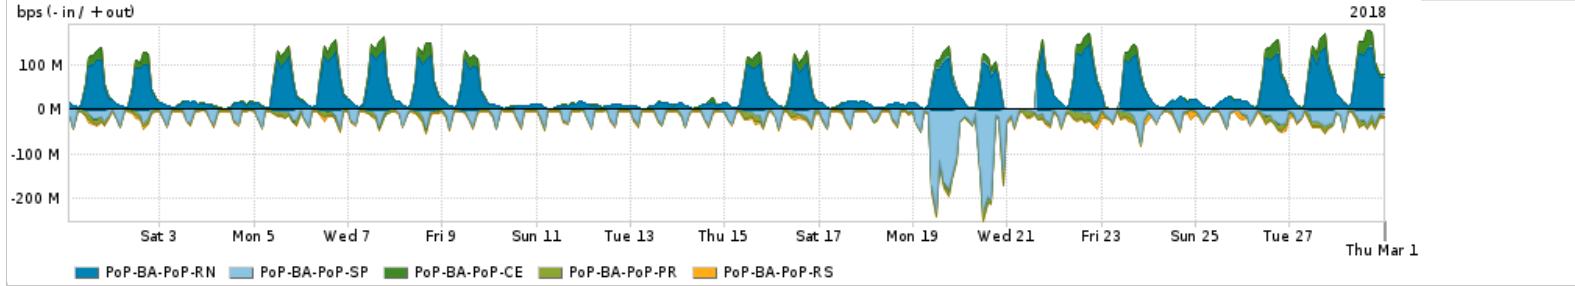

Interesse de tráfego do PoP-BA com os outros PoPs da RNP

Average | Max | PCT95

	PROFILE	PROFILE	IN	OUT	TOTAL
☒	PoP-BA	PoP-RN	793.78 Kbps	35.45 Mbps	36.24 Mbps
☒	PoP-BA	PoP-SP	17.01 Mbps	173.93 Kbps	17.18 Mbps
☒	PoP-BA	PoP-CE	164.38 Kbps	6.34 Mbps	6.50 Mbps
☒	PoP-BA	PoP-PR	5.24 Mbps	0.00 bps	5.24 Mbps
☒	PoP-BA	PoP-RS	3.08 Mbps	68.00 bps	3.08 Mbps
☐	PoP-BA	PoP-AP	67.65 Kbps	3.01 Mbps	3.08 Mbps
☐	PoP-BA	PoP-MA	13.43 Kbps	623.24 Kbps	636.67 Kbps
☐	PoP-BA	PoP-PA	8.76 Kbps	296.96 Kbps	305.72 Kbps
☐	PoP-BA	PoP-SE	684.00 bps	19.88 Kbps	20.56 Kbps