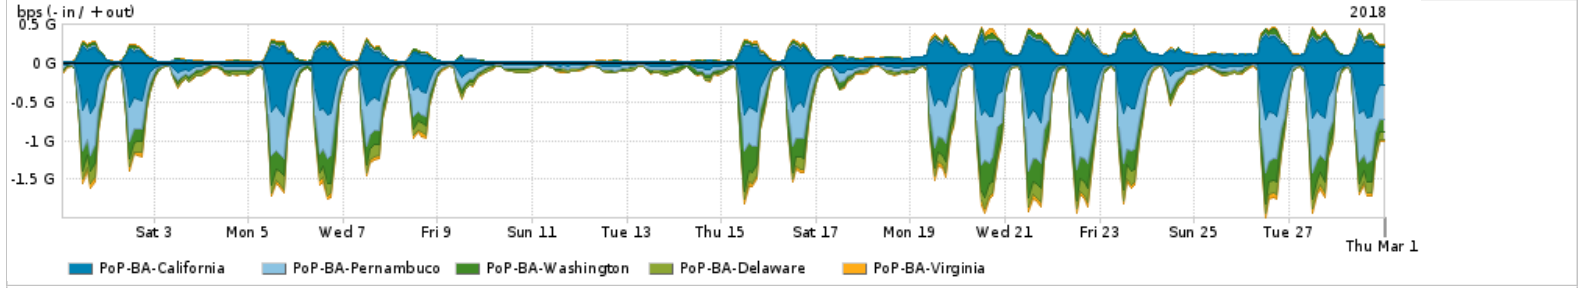

PROFILE	PROFILE	IN	OUT	TOTAL
☐	PoP-BA	PoP-RJ	4.52 Kbps	191.00 bps	4.71 Kbps

Distribuição do tráfego do PoP-BA por estado, província ou similar

Average | Max | PCT95

	PROFILE	REGION	IN	OUT	TOTAL
☒	PoP-BA	California	185.21 Mbps	99.90 Mbps	285.11 Mbps
☒	PoP-BA	Pernambuco	174.93 Mbps	5.64 Mbps	180.57 Mbps
☒	PoP-BA	Washington	85.37 Mbps	14.75 Mbps	100.12 Mbps
☒	PoP-BA	Delaware	55.08 Mbps	1.15 Mbps	56.23 Mbps
☒	PoP-BA	Virginia	16.17 Mbps	7.92 Mbps	24.09 Mbps
☐	PoP-BA	Massachusetts	22.02 Mbps	1.30 Mbps	23.32 Mbps
☐	PoP-BA	Bahia	6.22 Mbps	13.24 Mbps	19.46 Mbps
☐	PoP-BA	Rio de Janeiro	14.59 Mbps	3.58 Mbps	18.17 Mbps
☐	PoP-BA	Sao Paulo	11.20 Mbps	4.86 Mbps	16.06 Mbps
☐	PoP-BA	Florida	4.70 Mbps	3.01 Mbps	7.71 Mbps
☐	PoP-BA	Arizona	7.45 Mbps	206.66 Kbps	7.66 Mbps
☐	PoP-BA	Texas	5.07 Mbps	1.07 Mbps	6.14 Mbps
☐	PoP-BA	New York	2.91 Mbps	1.03 Mbps	3.94 Mbps
☐	PoP-BA	Quebec	3.43 Mbps	216.48 Kbps	3.64 Mbps
☐	PoP-BA	Oregon	1.41 Mbps	2.11 Mbps	3.52 Mbps