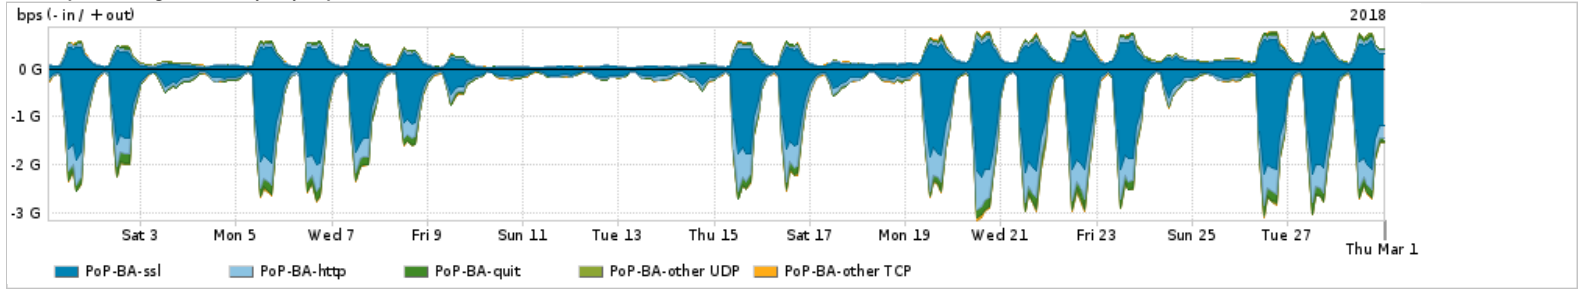

	PROFILE	PROFILE	IN	OUT	TOTAL
<input type="checkbox"/>	PoP-BA	PoP-RJ	4.52 Kbps	191.00 bps	4.71 Kbps

Distribuição do tráfego do PoP-BA por estado, província ou similar

Average | Max | PCT95

	PROFILE	REGION	IN	OUT	TOTAL
<input checked="" type="checkbox"/>	PoP-BA	California	185.21 Mbps	99.90 Mbps	285.11 Mbps
<input checked="" type="checkbox"/>	PoP-BA	Pernambuco	174.93 Mbps	5.64 Mbps	180.57 Mbps
<input checked="" type="checkbox"/>	PoP-BA	Washington	85.37 Mbps	14.75 Mbps	100.12 Mbps
<input checked="" type="checkbox"/>	PoP-BA	Delaware	55.08 Mbps	1.15 Mbps	56.23 Mbps
<input checked="" type="checkbox"/>	PoP-BA	Virginia	16.17 Mbps	7.92 Mbps	24.09 Mbps
<input type="checkbox"/>	PoP-BA	Massachusetts	22.02 Mbps	1.30 Mbps	23.32 Mbps
<input type="checkbox"/>	PoP-BA	Bahia	6.22 Mbps	13.24 Mbps	19.46 Mbps
<input type="checkbox"/>	PoP-BA	Rio de Janeiro	14.59 Mbps	3.58 Mbps	18.17 Mbps
<input type="checkbox"/>	PoP-BA	Sao Paulo	11.20 Mbps	4.86 Mbps	16.06 Mbps
<input type="checkbox"/>	PoP-BA	Florida	4.70 Mbps	3.01 Mbps	7.71 Mbps
<input type="checkbox"/>	PoP-BA	Arizona	7.45 Mbps	206.66 Kbps	7.66 Mbps
<input type="checkbox"/>	PoP-BA	Texas	5.07 Mbps	1.07 Mbps	6.14 Mbps
<input type="checkbox"/>	PoP-BA	New York	2.91 Mbps	1.03 Mbps	3.94 Mbps
<input type="checkbox"/>	PoP-BA	Quebec	3.43 Mbps	216.48 Kbps	3.64 Mbps
<input type="checkbox"/>	PoP-BA	Oregon	1.41 Mbps	2.11 Mbps	3.52 Mbps

Distribuição do tráfego do PoP-BA por aplicação (análise em camada 3 e 4)

Average | Max | PCT95

	PROFILE	APPLICATION	IN	OUT	TOTAL
<input checked="" type="checkbox"/>	PoP-BA	ssl	602.44 Mbps	182.69 Mbps	785.14 Mbps
<input checked="" type="checkbox"/>	PoP-BA	http	166.86 Mbps	31.28 Mbps	198.14 Mbps