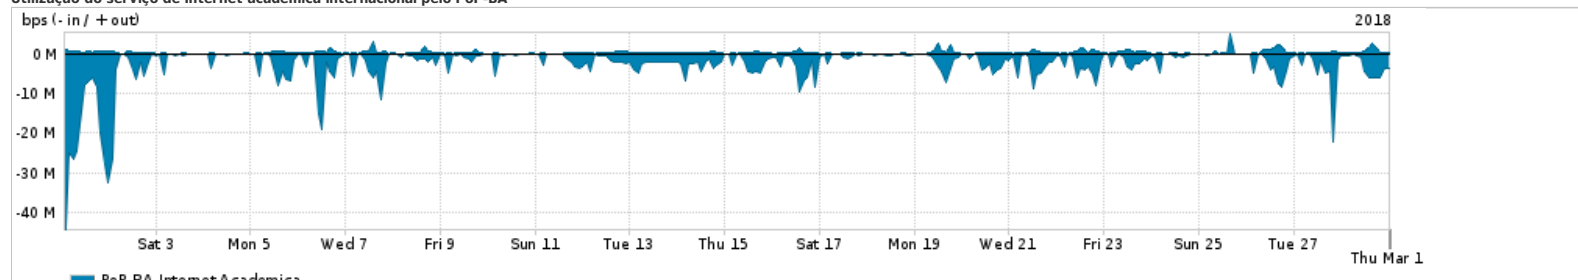

Os gráficos apresentados neste relatório de tráfego estão em formato stack, o que significa que seu valor é uma composição da soma dos componentes listados nas legendas localizadas logo abaixo dos gráficos. Os gráficos estão em "bps x tempo" e possuem dois eixos verticais, Out (positivo) e In (negativo).  
 A primeira coluna da tabela define o ponto de referência para entendimento dos valores de In e Out.  
 A contabilização do tráfego é sob o ponto de vista do AS da RNP, AS1916.

**Utilização do serviço de Internet Commodity pelo PoP-BA**

PROFILE	PROFILE	IN	OUT	TOTAL
<input checked="" type="checkbox"/> PoP-BA	Internet Commodity	83.76 Mbps	26.19 Mbps	109.95 Mbps

**Utilização das trocas de tráfego comerciais no Brasil pelo PoP-BA**

PROFILE	PROFILE	IN	OUT	TOTAL
<input checked="" type="checkbox"/> PoP-BA	Parceiros	572.75 Mbps	178.65 Mbps	751.41 Mbps

**Utilização do serviço de Internet acadêmica internacional pelo PoP-BA**

PROFILE	PROFILE	IN	OUT	TOTAL
<input checked="" type="checkbox"/> PoP-BA	Internet Acadêmica	2.77 Mbps	287.95 Kbps	3.06 Mbps