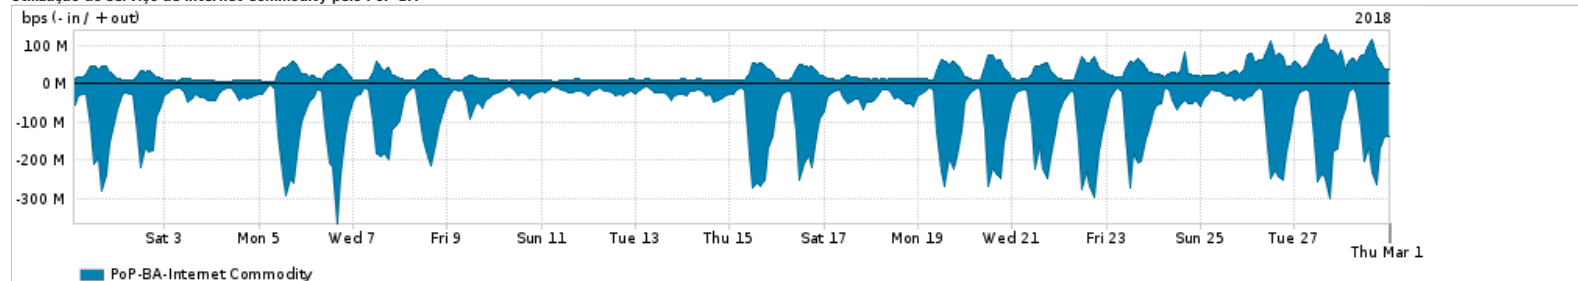

Os gráficos apresentados neste relatório de tráfego estão em formato stack, o que significa que seu valor é uma composição da soma dos componentes listados nas legendas localizadas logo abaixo dos gráficos. Os gráficos estão em "bps x tempo" e possuem dois eixos verticais, Out (positivo) e In (negativo).  
 A primeira coluna da tabela define o ponto de referência para entendimento dos valores de In e Out.  
 A contabilização do tráfego é sob o ponto de vista do AS da RNP, AS1916.

**Legenda:**

- PoP - Ponto de presença da RNP
- Parceiros - Provedores comerciais que a RNP mantém acordos de troca de tráfego
- Internet Acadêmica - Acesso às redes acadêmicas internacionais, serviço atualmente provido pela RedClara
- Internet commodity - Acesso pago à Internet global que é oferecido pela RNP aos seus clientes
- ASN - Número do sistema autônomo
- Profile - Objeto gerenciável definido arbitrariamente no Peakflow através de diversos parâmetros (ex: bloco cidr, peer-as, as-path, bgp community, interface, etc)

**Utilização do serviço de Internet Commodity pelo PoP-BA**

PROFILE	PROFILE	IN	OUT	TOTAL
<input checked="" type="checkbox"/> PoP-BA	Internet Commodity	83.76 Mbps	26.19 Mbps	109.95 Mbps

**Utilização das trocas de tráfego comerciais no Brasil pelo PoP-BA**