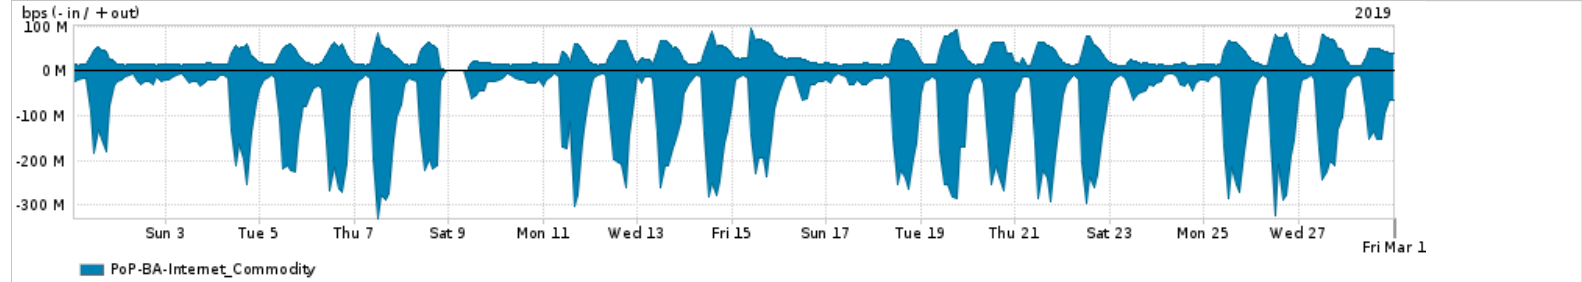

Os gráficos apresentados neste relatório de tráfego estão em formato stack, o que significa que seu valor é uma composição da soma dos componentes listados nas legendas localizadas logo abaixo dos gráficos. Os gráficos estão em "bps x tempo" e possuem dois eixos verticais, Out (positivo) e In (negativo).

A primeira coluna da tabela define o ponto de referência para entendimento dos valores de In e Out.

A contabilização do tráfego é sob o ponto de vista do AS da RNP, AS1916.

**Legenda:**

PoP - Ponto de presença da RNP

Parceiros - Provedores comerciais que a RNP mantém acordos de troca de tráfego

Internet Acadêmica - Acesso às redes acadêmicas internacionais, serviço atualmente provido pela RedClara

Internet commodity - Acesso pago à Internet global que é oferecido pela RNP aos seus clientes

ASN - Número do sistema autônomo

Profile - Objeto gerenciável definido arbitrariamente no Peakflow através de diversos parâmetros (ex: bloco cidr, peer-as, as-path, bgp community, interface, etc)

**Utilização do serviço de Internet Commodity pelo PoP-BA**