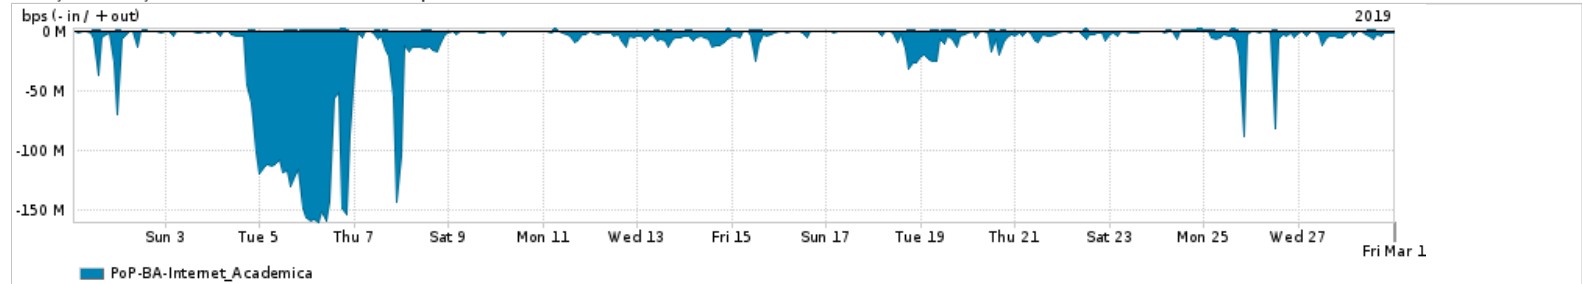

Os gráficos apresentados neste relatório de tráfego estão em formato stack, o que significa que seu valor é uma composição da soma dos componentes listados nas legendas localizadas logo abaixo dos gráficos. Os gráficos estão em "bps x tempo" e possuem dois eixos verticais, Out (positivo) e In (negativo).

ASN - Número do sistema autônomo

Profile - Objeto gerenciável definido arbitrariamente no Peakflow através de diversos parâmetros (ex: bloco cidr, peer-as, as-path, bgp community, interface, etc)

**Utilização do serviço de Internet Commodity pelo PoP-BA**

PROFILE	PROFILE	IN	OUT	TOTAL
<input checked="" type="checkbox"/> PoP-BA	Internet_Commodity	93.10 Mbps	31.41 Mbps	124.51 Mbps

**Utilização das trocas de tráfego comerciais no Brasil pelo PoP-BA**

PROFILE	PROFILE	IN	OUT	TOTAL
<input checked="" type="checkbox"/> PoP-BA	Parceiros	724.68 Mbps	231.35 Mbps	956.03 Mbps

**Utilização do serviço de Internet acadêmica internacional pelo PoP-BA**

PROFILE	PROFILE	IN	OUT	TOTAL
<input checked="" type="checkbox"/> PoP-BA	Internet_Academica	14.94 Mbps	492.62 Kbps	15.43 Mbps

Redes (AS's de origem) mais acessadas pelo PoP-BA