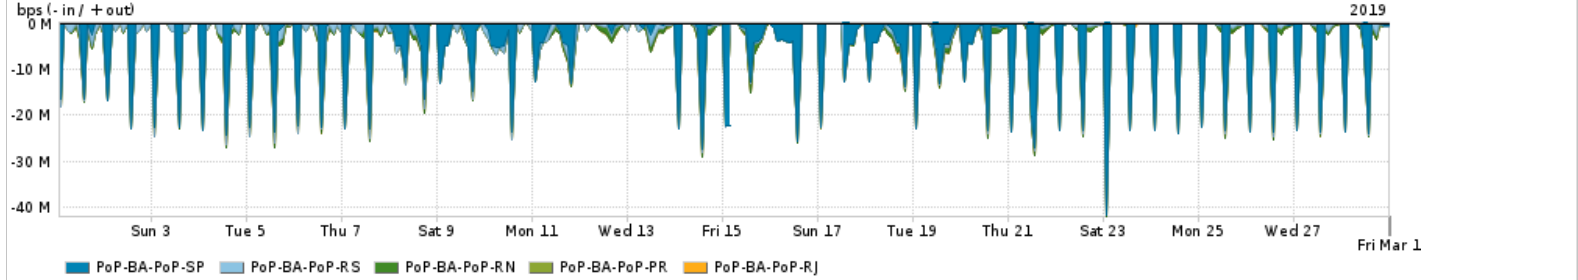

Interesse de tráfego do PoP-BA com os outros PoPs da RNP

Average | Max | PCT95

	PROFILE	PROFILE	IN	OUT	TOTAL
☒	PoP-BA	PoP-SP	3.80 Mbps	6.40 Kbps	3.81 Mbps
☒	PoP-BA	PoP-RS	565.85 Kbps	116.00 bps	565.97 Kbps
☒	PoP-BA	PoP-RN	303.33 Kbps	271.00 bps	303.60 Kbps
☒	PoP-BA	PoP-PR	37.16 Kbps	18.00 bps	37.18 Kbps
☒	PoP-BA	PoP-RJ	9.03 Kbps	1.31 Kbps	10.34 Kbps
☐	PoP-BA	PoP-SC	5.34 Kbps	3.00 bps	5.35 Kbps
☐	PoP-BA	PoP-BA	1.40 Kbps	1.40 Kbps	2.79 Kbps
☐	PoP-BA	PoP-DF	2.45 Kbps	42.00 bps	2.49 Kbps
☐	PoP-BA	PoP-PB	788.00 bps	59.00 bps	847.00 bps