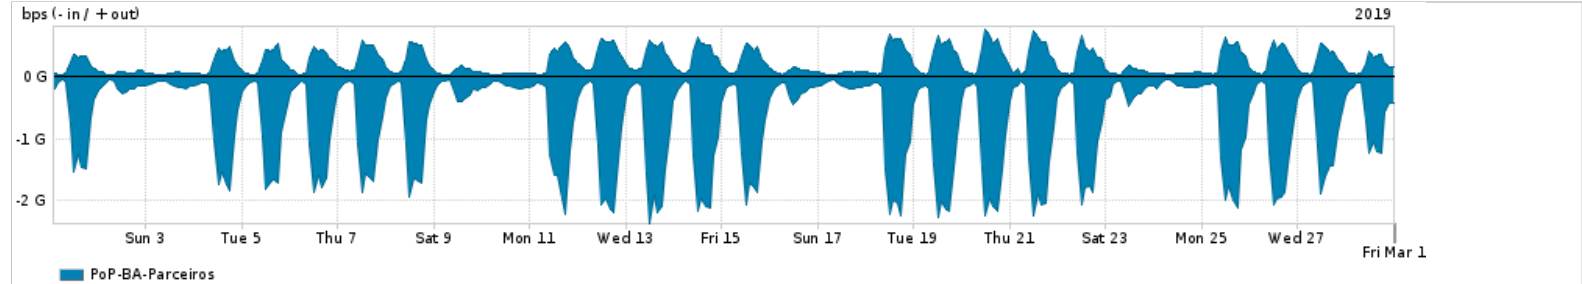

Os gráficos apresentados neste relatório de tráfego estão em formato stack, o que significa que seu valor é uma composição da soma dos componentes listados nas legendas localizadas logo abaixo dos gráficos. Os gráficos estão em "bps x tempo" e possuem dois eixos verticais, Out (positivo) e In (negativo).

ASN - Número do sistema autônomo

Profile - Objeto gerenciável definido arbitrariamente no Peakflow através de diversos parâmetros (ex: bloco cidr, peer-as, as-path, bgp community, interface, etc)

**Utilização do serviço de Internet Commodity pelo PoP-BA**

PROFILE	PROFILE	IN	OUT	TOTAL
<input checked="" type="checkbox"/> PoP-BA	Internet_Commodity	93.10 Mbps	31.41 Mbps	124.51 Mbps

**Utilização das trocas de tráfego comerciais no Brasil pelo PoP-BA**

PROFILE	PROFILE	IN	OUT	TOTAL
<input checked="" type="checkbox"/> PoP-BA	Parceiros	724.68 Mbps	231.35 Mbps	956.03 Mbps

**Utilização do serviço de Internet acadêmica internacional pelo PoP-BA**

PROFILE	PROFILE	IN	OUT	TOTAL
<input checked="" type="checkbox"/> PoP-BA	Internet_Academica	14.94 Mbps	492.62 Kbps	15.43 Mbps

Redes (AS's de origem) mais acessadas pelo PoP-BA