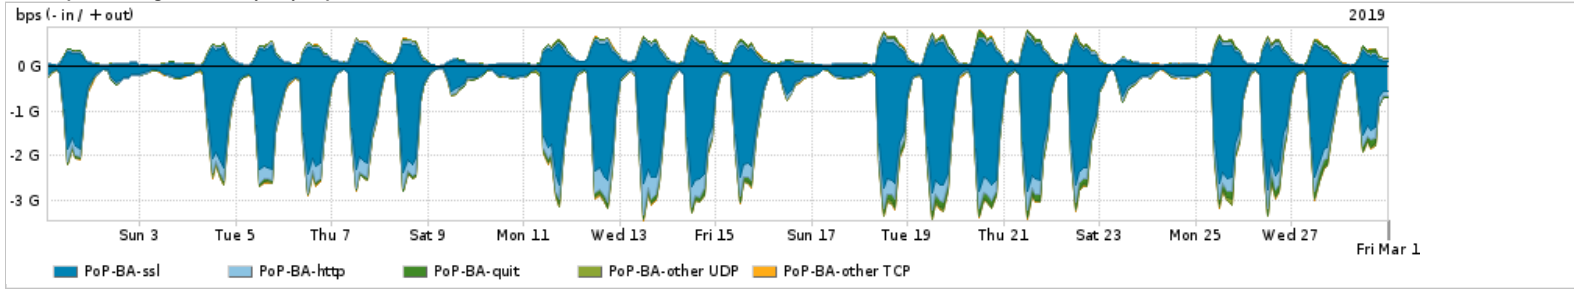

Distribuição do tráfego do PoP-BA por aplicação (análise em camada 3 e 4)

Average | Max | PCT95

	PROFILE	APPLICATION	IN	OUT	TOTAL
☒	PoP-BA	ssl	907.67 Mbps	197.70 Mbps	1.11 Gbps
☒	PoP-BA	http	132.47 Mbps	30.77 Mbps	163.24 Mbps