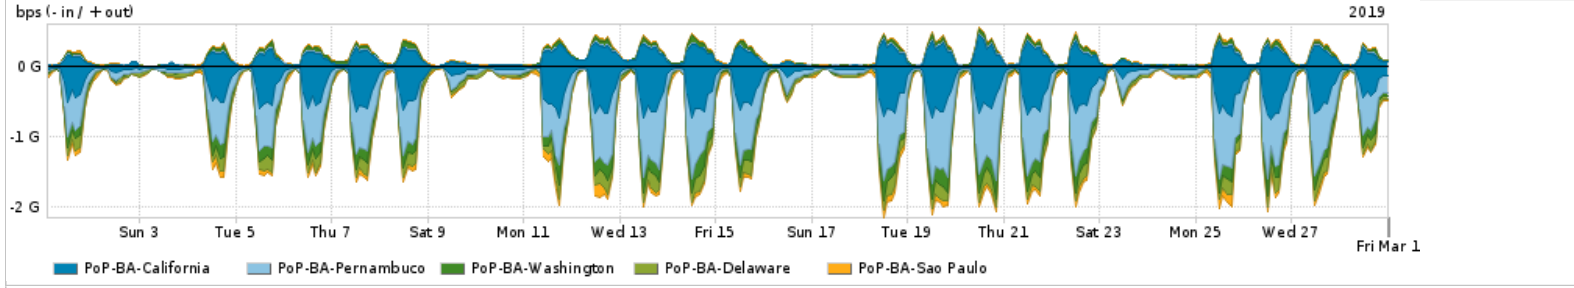

PROFILE	PROFILE	IN	OUT	TOTAL
☐	PoP-BA	PoP-AP	3.00 bps	555.00 bps	558.00 bps

Distribuição do tráfego do PoP-BA por estado, província ou similar

Average | Max | PCT95

	PROFILE	REGION	IN	OUT	TOTAL
☒	PoP-BA	California	215.65 Mbps	110.49 Mbps	326.14 Mbps
☒	PoP-BA	Pernambuco	285.58 Mbps	7.49 Mbps	293.07 Mbps
☒	PoP-BA	Washington	69.71 Mbps	19.95 Mbps	89.66 Mbps
☒	PoP-BA	Delaware	73.33 Mbps	2.41 Mbps	75.75 Mbps
☒	PoP-BA	Sao Paulo	35.45 Mbps	12.42 Mbps	47.88 Mbps
☐	PoP-BA	Virginia	22.39 Mbps	12.89 Mbps	35.28 Mbps
☐	PoP-BA	Massachusetts	27.48 Mbps	1.52 Mbps	29.00 Mbps
☐	PoP-BA	Rio de Janeiro	23.20 Mbps	3.32 Mbps	26.52 Mbps
☐	PoP-BA	Bahia	7.05 Mbps	15.78 Mbps	22.83 Mbps
☐	PoP-BA	Maryland	11.19 Mbps	91.36 Kbps	11.28 Mbps
☐	PoP-BA	Texas	6.21 Mbps	915.44 Kbps	7.13 Mbps
☐	PoP-BA	Arizona	5.74 Mbps	216.48 Kbps	5.95 Mbps
☐	PoP-BA	Oregon	1.59 Mbps	4.27 Mbps	5.87 Mbps
☐	PoP-BA	Quebec	4.63 Mbps	333.14 Kbps	4.96 Mbps
☐	PoP-BA	Utah	1.60 Mbps	2.86 Mbps	4.47 Mbps