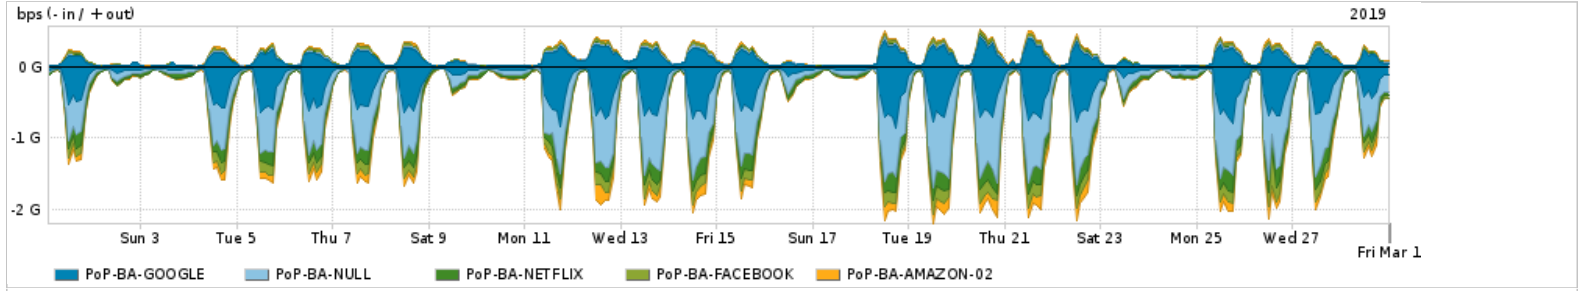

Os gráficos apresentados neste relatório de tráfego estão em formato stack, o que significa que seu valor é uma composição da soma dos componentes listados nas legendas localizadas logo abaixo dos gráficos. Os gráficos estão em "bps x tempo" e possuem dois eixos verticais, Out (positivo) e In (negativo).

ASN - Número do sistema autônomo

Profile - Objeto gerenciável definido arbitrariamente no Peakflow através de diversos parâmetros (ex: bloco cidr, peer-as, as-path, bgp community, interface, etc)

**Utilização do serviço de Internet Commodity pelo PoP-BA**

PROFILE	PROFILE	IN	OUT	TOTAL
<input checked="" type="checkbox"/> PoP-BA	Internet_Commodity	93.10 Mbps	31.41 Mbps	124.51 Mbps

**Utilização das trocas de tráfego comerciais no Brasil pelo PoP-BA**

PROFILE	PROFILE	IN	OUT	TOTAL
<input checked="" type="checkbox"/> PoP-BA	Parceiros	724.68 Mbps	231.35 Mbps	956.03 Mbps

**Utilização do serviço de Internet acadêmica internacional pelo PoP-BA**

PROFILE	PROFILE	IN	OUT	TOTAL
<input checked="" type="checkbox"/> PoP-BA	Internet_Academica	14.94 Mbps	492.62 Kbps	15.43 Mbps

Redes (AS's de origem) mais acessadas pelo PoP-BA