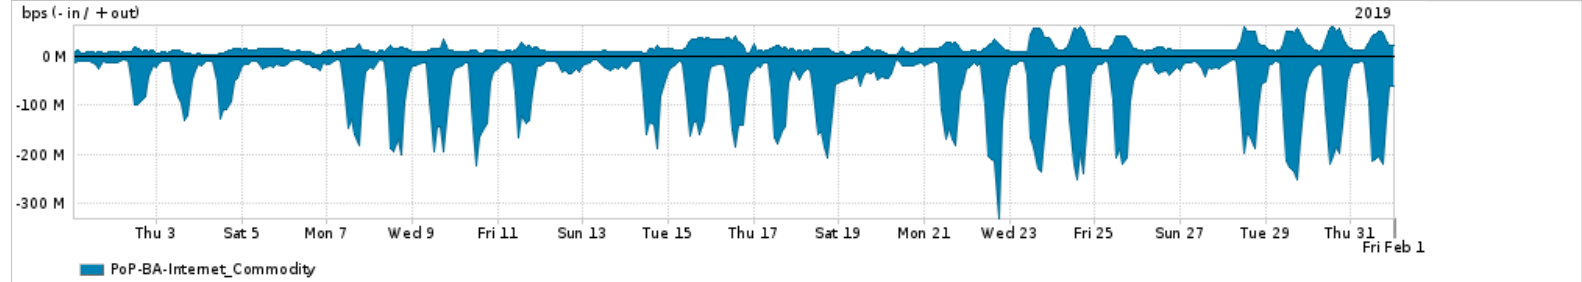

Os gráficos apresentados neste relatório de tráfego estão em formato stack, o que significa que seu valor é uma composição da soma dos componentes listados nas legendas localizadas logo abaixo dos gráficos. Os gráficos estão em "bps x tempo" e possuem dois eixos verticais, Out (positivo) e In (negativo).

A primeira coluna da tabela define o ponto de referência para entendimento dos valores de In e Out.
A contabilização do tráfego é sob o ponto de vista do AS da RNP, AS1916.

Legenda:

- PoP - Ponto de presença da RNP
- Parceiros - Provedores comerciais que a RNP mantém acordos de troca de tráfego
- Internet Acadêmica - Acesso às redes acadêmicas internacionais, serviço atualmente provido pela RedClara
- Internet commodity - Acesso pago à Internet global que é oferecido pela RNP aos seus clientes
- ASN - Número do sistema autônomo
- Profile - Objeto gerenciável definido arbitrariamente no Peakflow através de diversos parâmetros (ex: bloco cidr, peer-as, as-path, bgp community, interface, etc)

Utilização do serviço de Internet Commodity pelo PoP-BA

PROFILE	PROFILE	IN	OUT	TOTAL
<input checked="" type="checkbox"/> PoP-BA	Internet_Commodity	65.27 Mbps	17.89 Mbps	83.16 Mbps

Utilização das trocas de tráfego comerciais no Brasil pelo PoP-BA