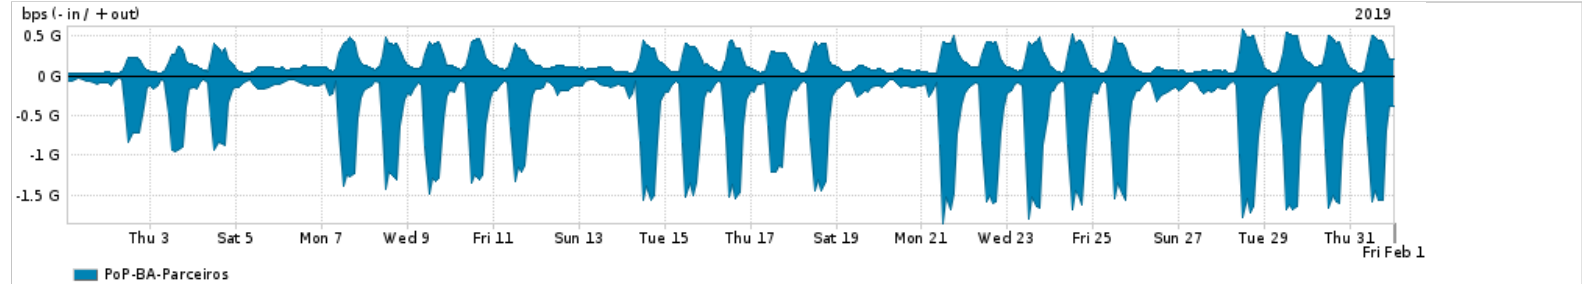

Os gráficos apresentados neste relatório de tráfego estão em formato stack, o que significa que seu valor é uma composição da soma dos componentes listados nas legendas localizadas logo abaixo dos gráficos. Os gráficos estão em "bps x tempo" e possuem dois eixos verticais, Out (positivo) e In (negativo).

A primeira coluna da tabela define o ponto de referência para entendimento dos valores de In e Out.
A contabilização do tráfego é sob o ponto de vista do AS da RNP, AS1916.

Legenda:

- PoP - Ponto de presença da RNP
- Parceiros - Provedores comerciais que a RNP mantém acordos de troca de tráfego
- Internet Acadêmica - Acesso às redes acadêmicas internacionais, serviço atualmente provido pela RedClara
- Internet commodity - Acesso pago à Internet global que é oferecido pela RNP aos seus clientes
- ASN - Número do sistema autônomo
- Profile - Objeto gerenciável definido arbitrariamente no Peakflow através de diversos parâmetros (ex: bloco cidr, peer-as, as-path, bgp community, interface, etc)

Utilização do serviço de Internet Commodity pelo PoP-BA

PROFILE	PROFILE	IN	OUT	TOTAL
<input checked="" type="checkbox"/> PoP-BA	Internet_Commodity	65.27 Mbps	17.89 Mbps	83.16 Mbps

Utilização das trocas de tráfego comerciais no Brasil pelo PoP-BA

PROFILE	PROFILE	IN	OUT	TOTAL
<input checked="" type="checkbox"/> PoP-BA	Parceiros	502.77 Mbps	180.13 Mbps	682.90 Mbps

Utilização do serviço de Internet acadêmica internacional pelo PoP-BA

PROFILE	PROFILE	IN	OUT	TOTAL
<input checked="" type="checkbox"/> PoP-BA	Internet_Academica	24.69 Mbps	792.89 Kbps	25.48 Mbps