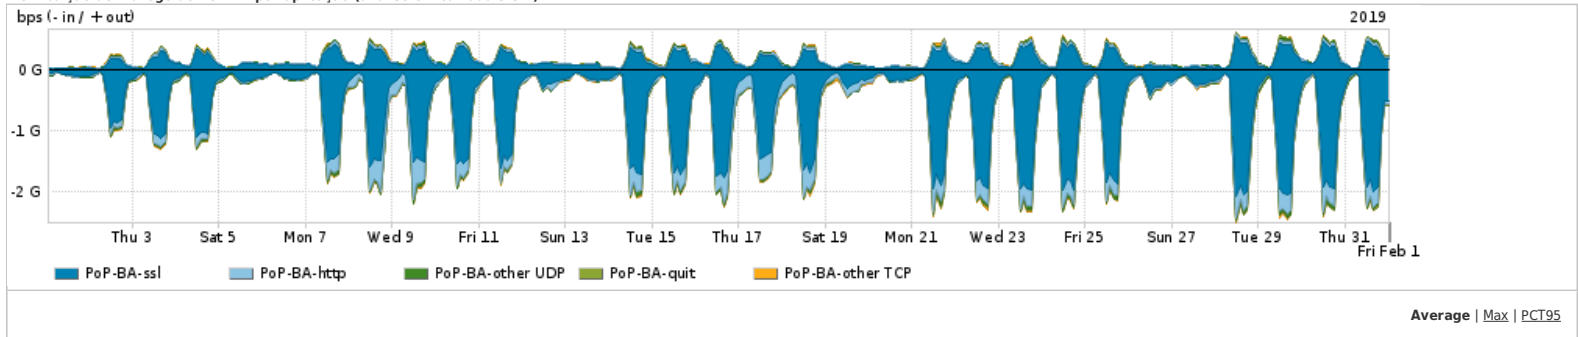

Distribuição do tráfego do PoP-BA por aplicação (análise em camada 3 e 4)

	PROFILE	APPLICATION	IN	OUT	TOTAL
☒	PoP-BA	ssl	576.42 Mbps	149.28 Mbps	725.69 Mbps
☒	PoP-BA	http	113.57 Mbps	26.68 Mbps	140.25 Mbps