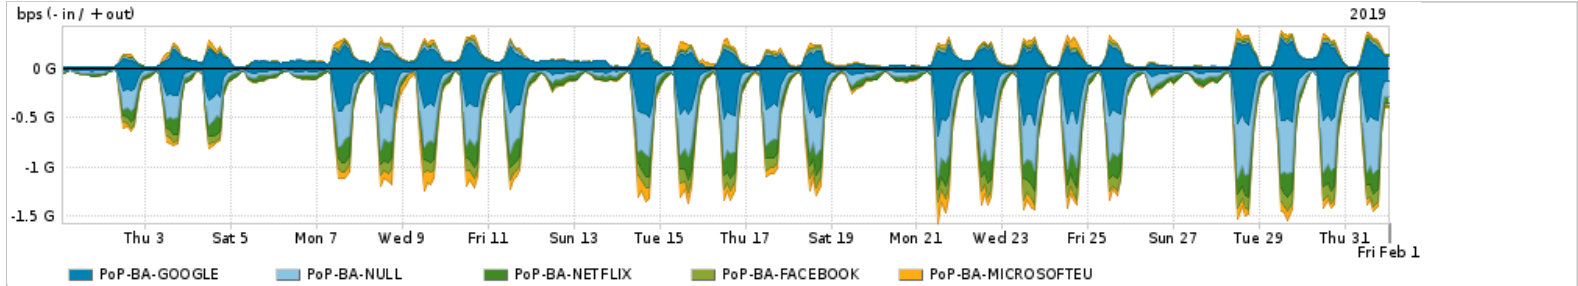

Redes (AS's de origem) mais acessadas pelo PoP-BA

Average | Max | PCT95

	PROFILE	AS NAME	ASN	IN	OUT	TOTAL
☒	PoP-BA	GOOGLE	15169	147.52 Mbps	84.47 Mbps	231.99 Mbps
☒	PoP-BA	NULL	0	145.83 Mbps	6.38 Mbps	152.21 Mbps
☒	PoP-BA	NETFLIX	2906	72.18 Mbps	2.12 Mbps	74.29 Mbps
☒	PoP-BA	FACEBOOK	32934	37.00 Mbps	8.88 Mbps	45.88 Mbps
☒	PoP-BA	MICROSOFTEU	8068	31.70 Mbps	11.83 Mbps	43.53 Mbps
☐	PoP-BA	AMAZON-02	16509	32.64 Mbps	5.01 Mbps	37.65 Mbps
☐	PoP-BA	MICROSOFT-CORP-MSN-AS-BLOCK	8075	22.79 Mbps	12.85 Mbps	35.64 Mbps
☐	PoP-BA	EDGECAST	15133	23.20 Mbps	643.26 Kbps	23.84 Mbps
☐	PoP-BA	ARGONNE	683	20.66 Mbps	94.55 Kbps	20.75 Mbps
☐	PoP-BA	GCEPSA-BR	28604	16.54 Mbps	733.67 Kbps	17.27 Mbps