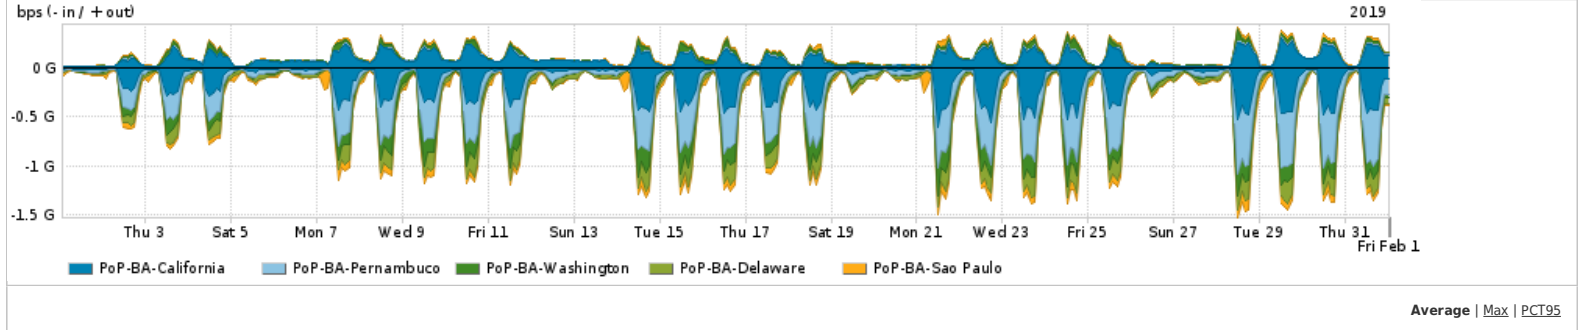

PROFILE	PROFILE	IN	OUT	TOTAL
☐	PoP-BA	PoP-DF	2.20 Kbps	0.00 bps	2.20 Kbps

Distribuição do tráfego do PoP-BA por estado, província ou similar

	PROFILE	REGION	IN	OUT	TOTAL
☒	PoP-BA	California	132.00 Mbps	84.16 Mbps	216.17 Mbps
☒	PoP-BA	Pernambuco	146.81 Mbps	4.04 Mbps	150.85 Mbps
☒	PoP-BA	Washington	54.58 Mbps	17.07 Mbps	71.65 Mbps
☒	PoP-BA	Delaware	61.48 Mbps	1.93 Mbps	63.42 Mbps
☒	PoP-BA	Sao Paulo	34.21 Mbps	10.20 Mbps	44.41 Mbps
☐	PoP-BA	Virginia	15.70 Mbps	14.18 Mbps	29.88 Mbps
☐	PoP-BA	Illinois	22.15 Mbps	454.34 Kbps	22.60 Mbps
☐	PoP-BA	Bahia	4.12 Mbps	12.94 Mbps	17.06 Mbps
☐	PoP-BA	Rio de Janeiro	13.35 Mbps	1.80 Mbps	15.15 Mbps
☐	PoP-BA	Massachusetts	10.11 Mbps	649.59 Kbps	10.76 Mbps
☐	PoP-BA	Texas	4.42 Mbps	825.76 Kbps	5.25 Mbps
☐	PoP-BA	Arizona	3.70 Mbps	123.49 Kbps	3.82 Mbps
☐	PoP-BA	Quebec	3.16 Mbps	333.12 Kbps	3.49 Mbps
☐	PoP-BA	Utah	1.79 Mbps	1.18 Mbps	2.97 Mbps
☐	PoP-BA	Florida	2.61 Mbps	231.29 Kbps	2.84 Mbps