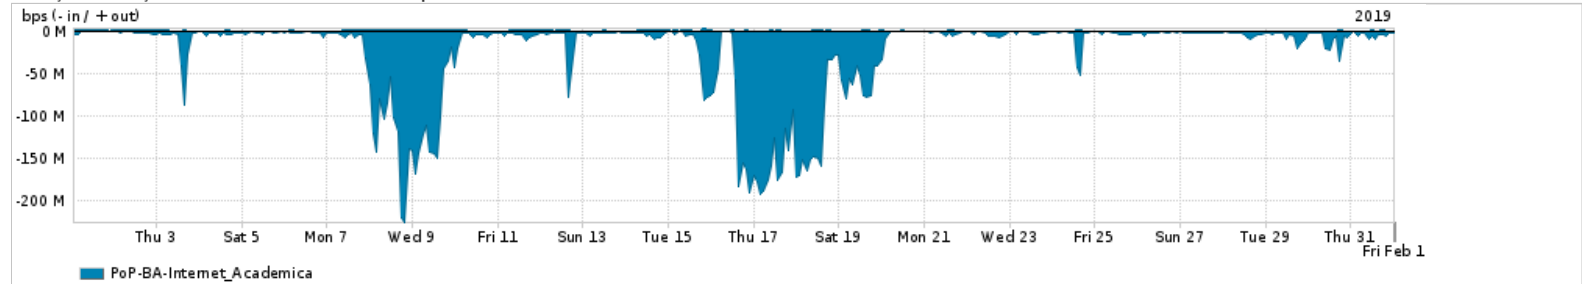

Os gráficos apresentados neste relatório de tráfego estão em formato stack, o que significa que seu valor é uma composição da soma dos componentes listados nas legendas localizadas logo abaixo dos gráficos. Os gráficos estão em "bps x tempo" e possuem dois eixos verticais, Out (positivo) e In (negativo).

A primeira coluna da tabela define o ponto de referência para entendimento dos valores de In e Out.
A contabilização do tráfego é sob o ponto de vista do AS da RNP, AS1916.

Legenda:

- PoP - Ponto de presença da RNP
- Parceiros - Provedores comerciais que a RNP mantém acordos de troca de tráfego
- Internet Acadêmica - Acesso às redes acadêmicas internacionais, serviço atualmente provido pela RedClara
- Internet commodity - Acesso pago à Internet global que é oferecido pela RNP aos seus clientes
- ASN - Número do sistema autônomo
- Profile - Objeto gerenciável definido arbitrariamente no Peakflow através de diversos parâmetros (ex: bloco cidr, peer-as, as-path, bgp community, interface, etc)

Utilização do serviço de Internet Commodity pelo PoP-BA

PROFILE	PROFILE	IN	OUT	TOTAL
<input checked="" type="checkbox"/> PoP-BA	Internet_Commodity	65.27 Mbps	17.89 Mbps	83.16 Mbps

Utilização das trocas de tráfego comerciais no Brasil pelo PoP-BA

PROFILE	PROFILE	IN	OUT	TOTAL
<input checked="" type="checkbox"/> PoP-BA	Parceiros	502.77 Mbps	180.13 Mbps	682.90 Mbps

Utilização do serviço de Internet acadêmica internacional pelo PoP-BA

PROFILE	PROFILE	IN	OUT	TOTAL
<input checked="" type="checkbox"/> PoP-BA	Internet_Academica	24.69 Mbps	792.89 Kbps	25.48 Mbps