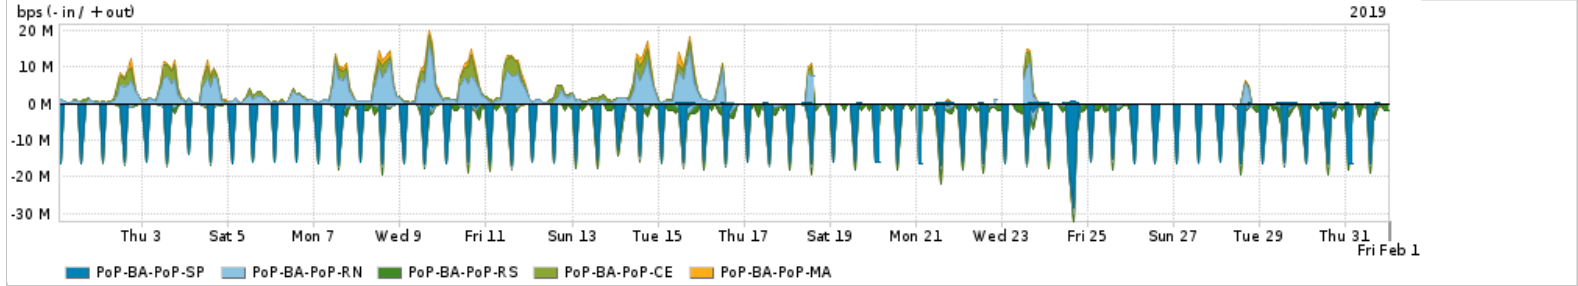

Interesse de tráfego do PoP-BA com os outros PoPs da RNP

Average | Max | PCT95

	PROFILE	PROFILE	IN	OUT	TOTAL
☒	PoP-BA	PoP-SP	2.89 Mbps	3.49 Kbps	2.90 Mbps
☒	PoP-BA	PoP-RN	262.29 Kbps	1.56 Mbps	1.82 Mbps
☒	PoP-BA	PoP-RS	691.16 Kbps	53.00 bps	691.21 Kbps
☒	PoP-BA	PoP-CE	32.11 Kbps	555.30 Kbps	587.42 Kbps
☒	PoP-BA	PoP-MA	3.62 Kbps	178.79 Kbps	182.41 Kbps
☐	PoP-BA	PoP-SE	104.00 bps	23.78 Kbps	23.88 Kbps
☐	PoP-BA	PoP-PR	22.31 Kbps	0.00 bps	22.31 Kbps
☐	PoP-BA	PoP-PB	272.00 bps	5.55 Kbps	5.83 Kbps
☐	PoP-BA	PoP-RJ	2.27 Kbps	1.21 Kbps	3.49 Kbps