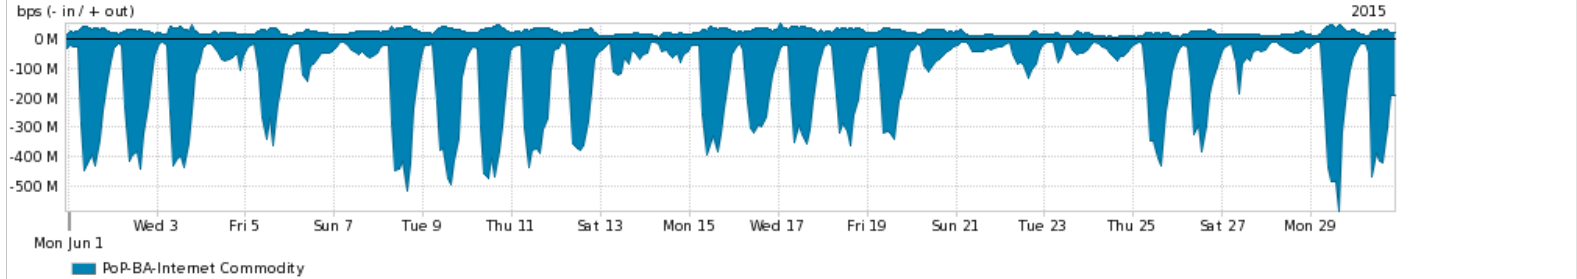

Os gráficos apresentados neste relatório de tráfego estão em formato stack, o que significa que seu valor é uma composição da soma dos componentes listados nas legendas localizadas logo abaixo dos gráficos. Os gráficos estão em "bps x tempo" e possuem dois eixos verticais, Out (positivo) e In (negativo).  
 A primeira coluna da tabela define o ponto de referência para entendimento dos valores de In e Out.  
 A contabilização do tráfego é sob o ponto de vista do AS da RNP, AS1916.

- Legenda:
- PoP - Ponto de presença da RNP
  - Parceiros - Provedores comerciais que a RNP mantém acordos de troca de tráfego
  - Internet Acadêmica - Acesso às redes acadêmicas internacionais, serviço atualmente provido pela RedClara
  - Internet commodity - Acesso pago à Internet global que é oferecido pela RNP aos seus clientes
  - ASN - Número do sistema autônomo
  - Profile - Objeto gerenciável definido arbitrariamente no Peakflow através de diversos parâmetros (ex: bloco cidr, peer-as, as-path, bgp community, interface, etc)

Utilização do serviço de Internet Commodity pelo PoP-BA

Average | Max | PCT95

PROFILE	PROFILE	IN	OUT	TOTAL	
<input checked="" type="checkbox"/>	PoP-BA	Internet Commodity	144.26 Mbps	22.94 Mbps	167.20 Mbps