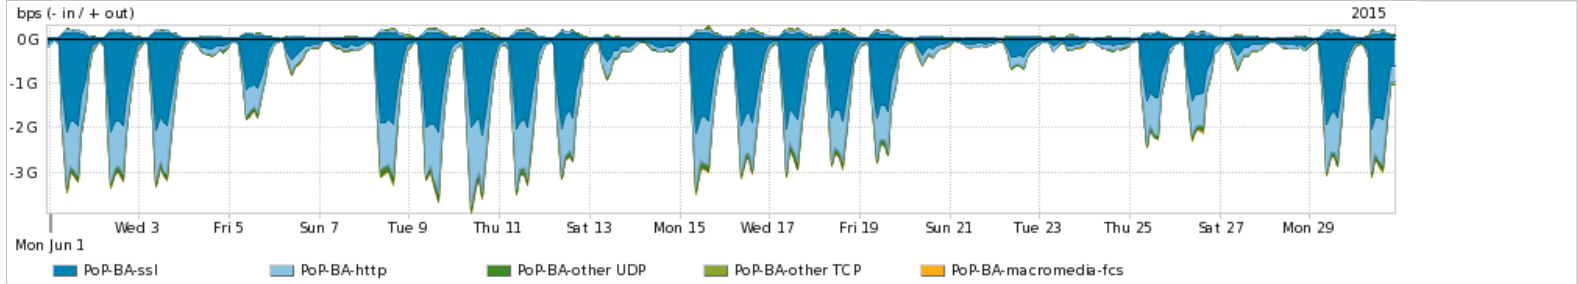

Distribuição do tráfego do PoP-BA por aplicação (análise em camada 3 e 4)

Average | Max | PCT95

PROFILE	APPLICATION	IN	OUT	TOTAL	
☒	PoP-BA	ssl	581.33 Mbps	39.92 Mbps	621.25 Mbps
☒	PoP-BA	http	346.30 Mbps	30.96 Mbps	377.26 Mbps
☒	PoP-BA	other UDP	31.05 Mbps	5.37 Mbps	36.42 Mbps
☒	PoP-BA	other TCP	13.57 Mbps	4.65 Mbps	18.22 Mbps
☒	PoP-BA	macromedia-fcs	6.31 Mbps	392.29 Kbps	6.70 Mbps