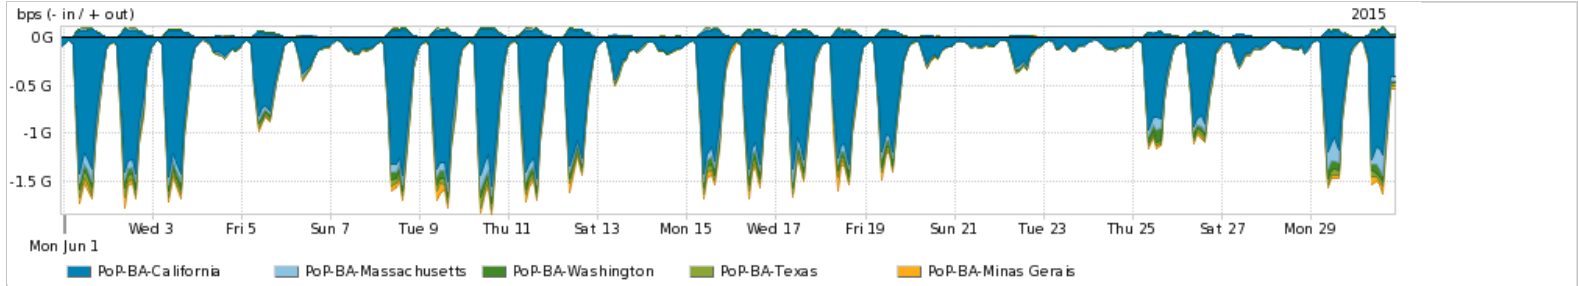

Distribuição do tráfego do PoP-BA por estado, província ou similar

Average | Max | PCT95

PROFILE	REGION	IN	OUT	TOTAL	
☒	PoP-BA	California	405.18 Mbps	23.70 Mbps	428.88 Mbps
☒	PoP-BA	Massachusetts	31.10 Mbps	919.77 Kbps	32.02 Mbps
☒	PoP-BA	Washington	22.34 Mbps	3.94 Mbps	26.29 Mbps
☒	PoP-BA	Texas	21.73 Mbps	1.18 Mbps	22.92 Mbps
☒	PoP-BA	Minas Gerais	16.41 Mbps	198.39 Kbps	16.61 Mbps
☐	PoP-BA	Virginia	11.86 Mbps	2.66 Mbps	14.51 Mbps
☐	PoP-BA	Arizona	13.54 Mbps	209.78 Kbps	13.75 Mbps
☐	PoP-BA	Delaware	12.09 Mbps	110.68 Kbps	12.20 Mbps
☐	PoP-BA	Sao Paulo	7.61 Mbps	2.23 Mbps	9.84 Mbps
☐	PoP-BA	Florida	7.22 Mbps	331.60 Kbps	7.55 Mbps
☐	PoP-BA	Ceara	6.36 Mbps	377.71 Kbps	6.74 Mbps
☐	PoP-BA	North Carolina	5.59 Mbps	113.06 Kbps	5.71 Mbps
☐	PoP-BA	District of Columbia	5.57 Mbps	125.80 Kbps	5.70 Mbps
☐	PoP-BA	Distrito Federal	4.60 Mbps	620.69 Kbps	5.22 Mbps
☐	PoP-BA	Rio de Janeiro	2.85 Mbps	919.81 Kbps	3.77 Mbps