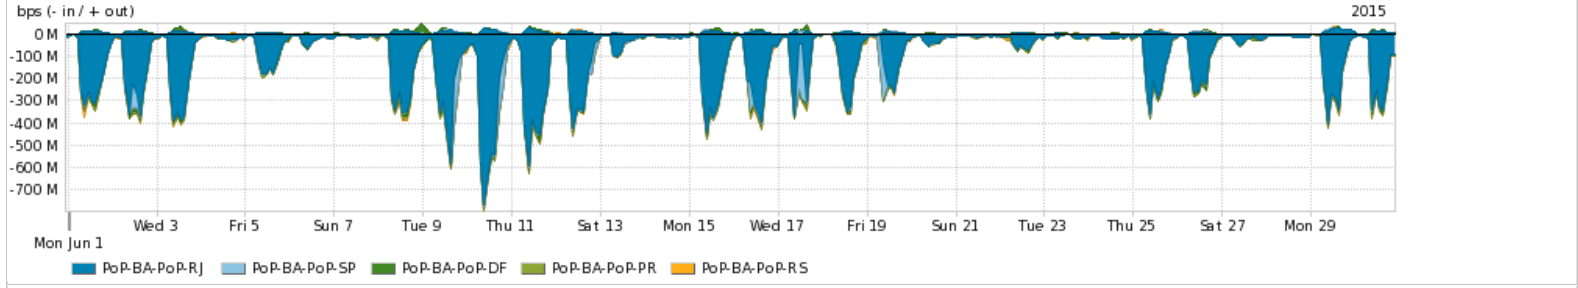

Interesse de tráfego do PoP-BA com os outros PoPs da RNP

Average | Max | PCT95

PROFILE	PROFILE	IN	OUT	TOTAL	
☒	PoP-BA	PoP-RJ	106.11 Mbps	4.20 Mbps	110.30 Mbps
☒	PoP-BA	PoP-SP	5.93 Mbps	729.25 Kbps	6.66 Mbps
☒	PoP-BA	PoP-DF	3.03 Mbps	1.61 Mbps	4.64 Mbps
☒	PoP-BA	PoP-PR	3.18 Mbps	55.92 Kbps	3.24 Mbps
☒	PoP-BA	PoP-RS	1.23 Mbps	160.53 Kbps	1.39 Mbps
☐	PoP-BA	PoP-SC	616.92 Kbps	207.58 Kbps	824.50 Kbps
☐	PoP-BA	PoP-MG	478.34 Kbps	105.47 Kbps	583.81 Kbps
☐	PoP-BA	PoP-PE	117.18 Kbps	386.73 Kbps	503.91 Kbps
☐	PoP-BA	PoP-RN	112.54 Kbps	80.59 Kbps	193.13 Kbps
☐	PoP-BA	PoP-ES	119.79 Kbps	37.38 Kbps	157.16 Kbps