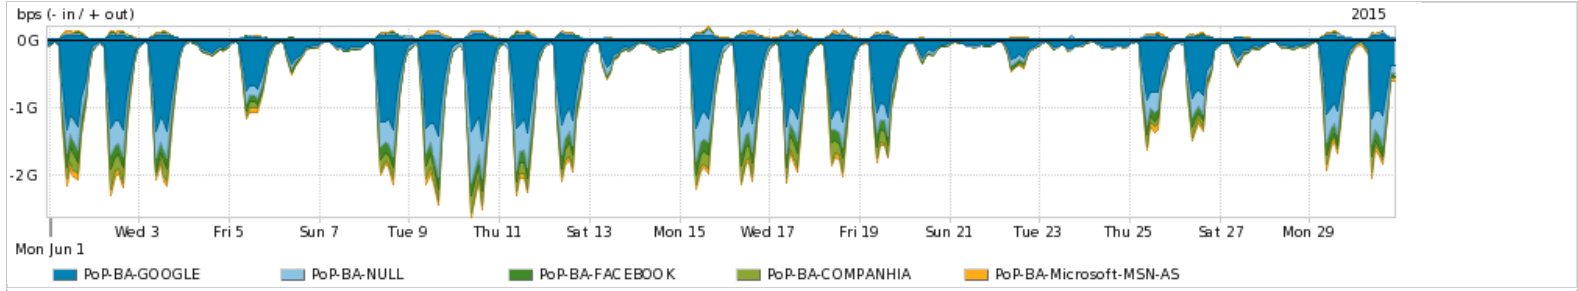

Redes (AS's de origem) mais acessadas pelo PoP-BA

Average | Max | PCT95

PROFILE	AS NAME	ASN	IN	OUT	TOTAL	
☒	PoP-BA	GOOGLE	15169	376.10 Mbps	20.15 Mbps	396.25 Mbps
☒	PoP-BA	NULL	0	117.89 Mbps	7.96 Mbps	125.85 Mbps
☒	PoP-BA	FACEBOOK	32934	54.65 Mbps	2.91 Mbps	57.56 Mbps
☒	PoP-BA	COMPANHIA	16735	47.72 Mbps	33.70 Kbps	47.76 Mbps
☒	PoP-BA	Microsoft-MSN-AS	8075	21.60 Mbps	9.89 Mbps	31.49 Mbps
☐	PoP-BA	AKAMAI-ASN1	20940	30.62 Mbps	797.83 Kbps	31.42 Mbps
☐	PoP-BA	AMAZON-02	16509	21.32 Mbps	3.60 Mbps	24.92 Mbps
☐	PoP-BA	SOFTLAYER	36351	23.34 Mbps	1.12 Mbps	24.46 Mbps
☐	PoP-BA	GCEP-SA	28604	19.94 Mbps	614.80 Kbps	20.56 Mbps
☐	PoP-BA	DCLUX	24611	19.10 Mbps	573.04 Kbps	19.67 Mbps