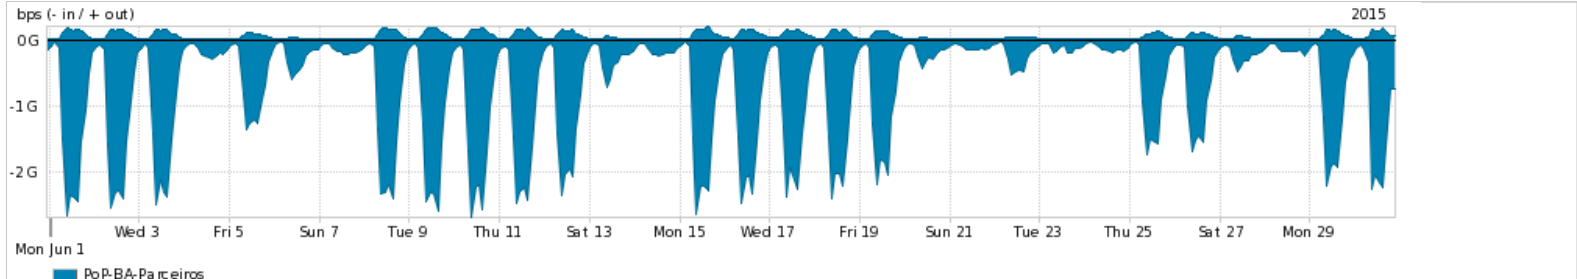

Utilização das trocas de tráfego comerciais no Brasil pelo PoP-BA

Average | Max | PCT95

PROFILE	PROFILE	IN	OUT	TOTAL	
☒	PoP-BA	Parceiros	714.94 Mbps	58.49 Mbps	773.43 Mbps