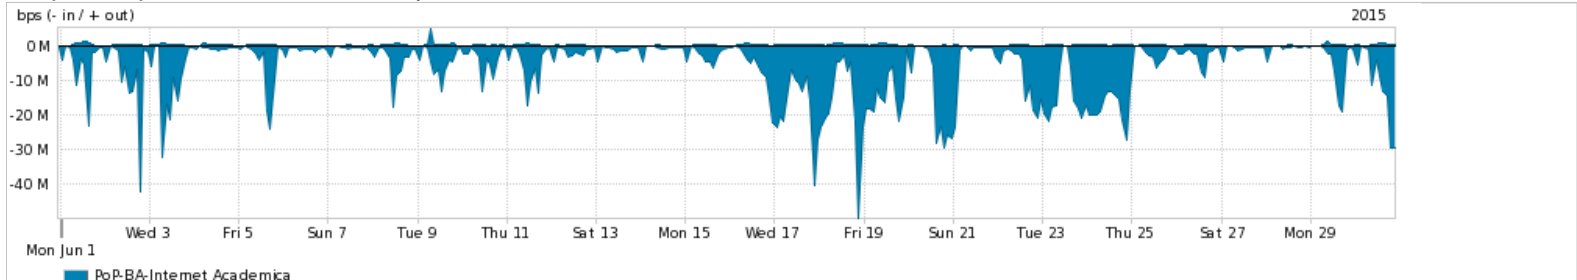

Utilização do serviço de Internet acadêmica internacional pelo PoP-BA

Average | Max | PCT95

PROFILE	PROFILE	IN	OUT	TOTAL	
☒	PoP-BA	Internet Academica	6.16 Mbps	212.98 Kbps	6.37 Mbps