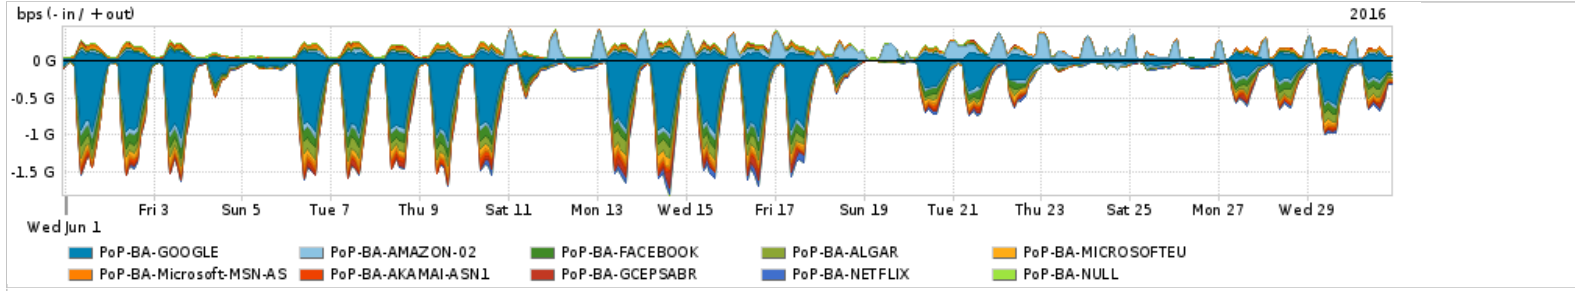

Redes (AS's de origem) mais acessadas pelo PoP-BA

Average | Max | PCT95

PROFILE	AS NAME	ASN	IN	OUT	TOTAL
☐	PoP-BA	GOOGLE	15169	258.41 Mbps	36.60 Mbps 295.01 Mbps
☐	PoP-BA	AMAZON-02	16509	22.19 Mbps	55.59 Mbps 77.78 Mbps
☐	PoP-BA	FACEBOOK	32934	45.89 Mbps	6.44 Mbps 52.33 Mbps
☐	PoP-BA	ALGAR	16735	40.35 Mbps	1.20 Mbps 41.55 Mbps
☐	PoP-BA	MICROSOFTEU	8068	26.05 Mbps	6.95 Mbps 33.00 Mbps
☐	PoP-BA	Microsoft-MSN-AS	8075	11.02 Mbps	14.92 Mbps 25.94 Mbps
☐	PoP-BA	AKAMAI-ASN1	20940	17.82 Mbps	1.01 Mbps 18.83 Mbps
☐	PoP-BA	GCEPSABR	28604	17.20 Mbps	1.34 Mbps 18.53 Mbps
☐	PoP-BA	NETFLIX	2906	17.58 Mbps	169.05 Kbps 17.75 Mbps
☐	PoP-BA	NULL	0	11.69 Kbps	13.16 Mbps 13.17 Mbps