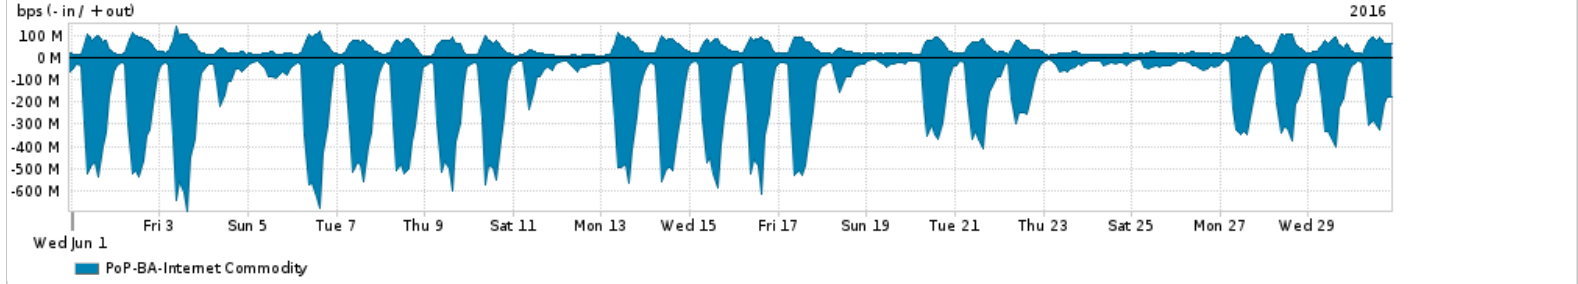

Os gráficos apresentados neste relatório de tráfego estão em formato stack, o que significa que seu valor é uma composição da soma dos componentes listados nas legendas localizadas logo abaixo dos gráficos. Os gráficos estão em "bps x tempo" e possuem dois eixos verticais, Out (positivo) e In (negativo).
 A primeira coluna da tabela define o ponto de referência para entendimento dos valores de In e Out.
 A contabilização do tráfego é sob o ponto de vista do AS da RNP, AS1916.

Legenda:
 PoP - Ponto de presença da RNP
 Parceiros - Provedores comerciais que a RNP mantém acordos de troca de tráfego
 Internet Acadêmica - Acesso às redes acadêmicas internacionais, serviço atualmente provido pela RedClara
 Internet commodity - Acesso pago à Internet global que é oferecido pela RNP aos seus clientes
 ASN - Número do sistema autônomo
 Profile - Objeto gerenciável definido arbitrariamente no Peakflow através de diversos parâmetros (ex: bloco cidr, peer-as, as-path, bgp community, interface, etc)

Utilização do serviço de Internet Commodity pelo PoP-BA

Average | Max | PCT95

| PROFILE | PROFILE | IN | OUT | TOTAL | |
|--------------------------|---------|--------------------|-------------|------------|-------------|
| <input type="checkbox"/> | PoP-BA | Internet Commodity | 178.09 Mbps | 41.33 Mbps | 219.43 Mbps |