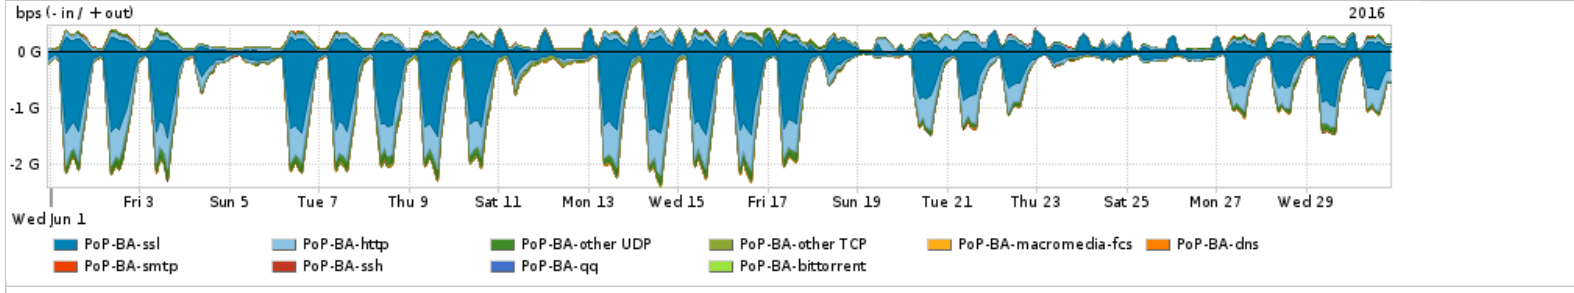

Distribuição do tráfego do PoP-BA por aplicação (análise em camada 3 e 4)

Average | Max | PCT95

PROFILE	APPLICATION	IN	OUT	TOTAL	
☐	PoP-BA	ssl	418.66 Mbps	120.46 Mbps	539.12 Mbps
☐	PoP-BA	http	194.69 Mbps	50.66 Mbps	245.34 Mbps