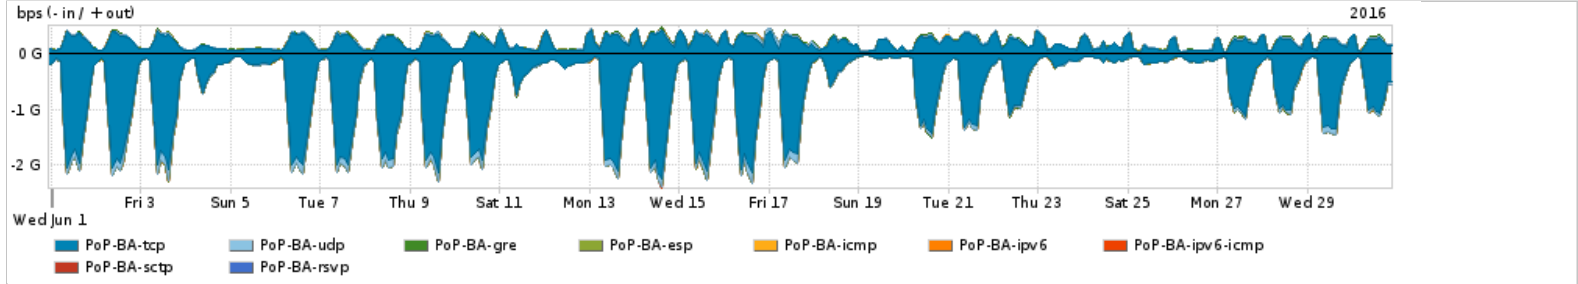

PROFILE	APPLICATION	IN	OUT	TOTAL	
☐	PoP-BA	other UDP	39.64 Mbps	12.17 Mbps	51.81 Mbps
☐	PoP-BA	other TCP	20.33 Mbps	15.51 Mbps	35.84 Mbps
☐	PoP-BA	macromedia-fcs	4.24 Mbps	652.06 Kbps	4.89 Mbps
☐	PoP-BA	dns	1.18 Mbps	1.98 Mbps	3.15 Mbps
☐	PoP-BA	smtp	1.22 Mbps	1.63 Mbps	2.85 Mbps
☐	PoP-BA	ssh	294.45 Kbps	313.34 Kbps	607.80 Kbps
☐	PoP-BA	qq	154.15 Kbps	433.51 Kbps	587.66 Kbps
☐	PoP-BA	bittorrent	262.81 Kbps	194.10 Kbps	456.92 Kbps

Distribuição do tráfego do PoP-BA por protocolo

Average | Max | PCT95

PROFILE	PROTOCOL	IN	OUT	TOTAL	
☐	PoP-BA	tcp	640.81 Mbps	190.63 Mbps	831.43 Mbps
☐	PoP-BA	udp	41.01 Mbps	14.28 Mbps	55.29 Mbps
☐	PoP-BA	gre	879.53 Kbps	6.12 Mbps	7.00 Mbps
☐	PoP-BA	esp	2.59 Mbps	3.42 Mbps	6.00 Mbps
☐	PoP-BA	icmp	62.85 Kbps	160.80 Kbps	223.66 Kbps
☐	PoP-BA	ipv6	908.00 bps	5.20 Kbps	6.11 Kbps
☐	PoP-BA	ipv6-icmp	558.00 bps	2.52 Kbps	3.08 Kbps
☐	PoP-BA	sctp	4.00 bps	0.00 bps	4.00 bps
☐	PoP-BA	rsvp	0.00 bps	0.00 bps	0.00 bps

For assistance with this product, please contact support@arbornetworks.com.