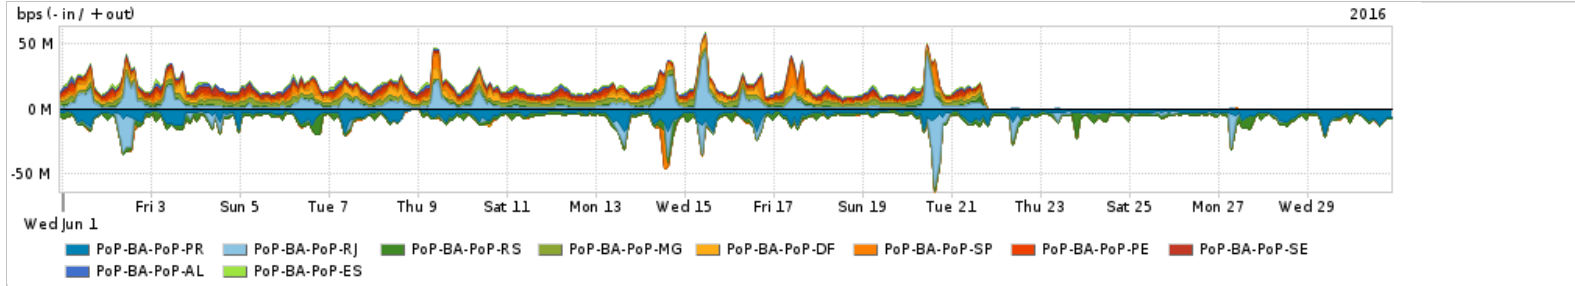

Interesse de tráfego do PoP-BA com os outros PoPs da RNP

Average | Max | PCT95

PROFILE	PROFILE	IN	OUT	TOTAL
☐	PoP-BA	PoP-PR	4.90 Mbps	4.00 bps 4.90 Mbps
☐	PoP-BA	PoP-RJ	1.24 Mbps	2.75 Mbps 4.00 Mbps
☐	PoP-BA	PoP-RS	2.71 Mbps	390.44 Kbps 3.10 Mbps
☐	PoP-BA	PoP-MG	103.00 bps	2.21 Mbps 2.21 Mbps
☐	PoP-BA	PoP-DF	7.12 Kbps	1.80 Mbps 1.81 Mbps
☐	PoP-BA	PoP-SP	189.35 Kbps	1.22 Mbps 1.41 Mbps
☐	PoP-BA	PoP-PE	0.00 bps	1.21 Mbps 1.21 Mbps
☐	PoP-BA	PoP-SE	0.00 bps	1.07 Mbps 1.07 Mbps
☐	PoP-BA	PoP-AL	0.00 bps	841.09 Kbps 841.09 Kbps