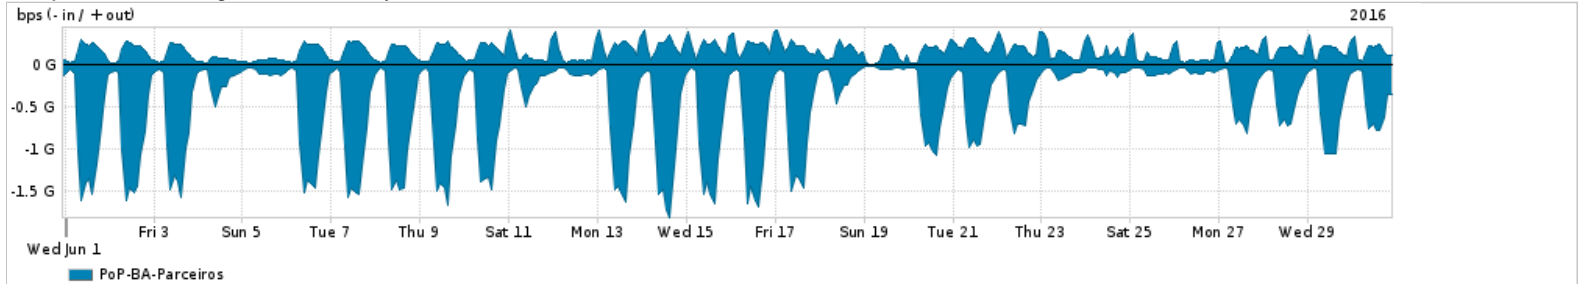

Utilização das trocas de tráfego comerciais no Brasil pelo PoP-BA

Average | Max | PCT95

PROFILE	PROFILE	IN	OUT	TOTAL	
☐	PoP-BA	Parceiros	485.25 Mbps	155.29 Mbps	640.54 Mbps