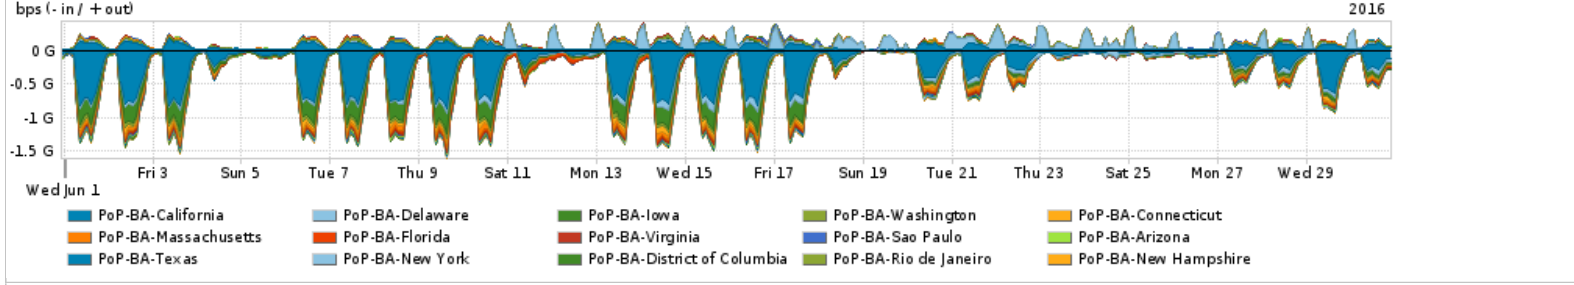

PROFILE	PROFILE	IN	OUT	TOTAL
☐	PoP-BA	PoP-ES	0.00 bps	764.62 Kbps

Distribuição do tráfego do PoP-BA por estado, província ou similar

Average | Max | PCT95

PROFILE	REGION	IN	OUT	TOTAL	
☐	PoP-BA	California	224.10 Mbps	43.02 Mbps	267.11 Mbps
☐	PoP-BA	Delaware	28.12 Mbps	49.20 Mbps	77.32 Mbps
☐	PoP-BA	Iowa	66.55 Mbps	1.71 Mbps	68.26 Mbps
☐	PoP-BA	Washington	15.30 Mbps	15.21 Mbps	30.51 Mbps
☐	PoP-BA	Connecticut	20.62 Mbps	1.00 Mbps	21.62 Mbps
☐	PoP-BA	Massachusetts	18.93 Mbps	2.03 Mbps	20.96 Mbps
☐	PoP-BA	Florida	15.60 Mbps	563.18 Kbps	16.16 Mbps
☐	PoP-BA	Virginia	6.95 Mbps	5.04 Mbps	11.98 Mbps
☐	PoP-BA	Sao Paulo	4.83 Mbps	3.99 Mbps	8.82 Mbps
☐	PoP-BA	Arizona	8.50 Mbps	298.85 Kbps	8.80 Mbps
☐	PoP-BA	Texas	4.77 Mbps	853.80 Kbps	5.63 Mbps
☐	PoP-BA	New York	3.21 Mbps	732.65 Kbps	3.94 Mbps
☐	PoP-BA	District of Columbia	3.44 Mbps	109.75 Kbps	3.55 Mbps
☐	PoP-BA	Rio de Janeiro	2.07 Mbps	898.09 Kbps	2.97 Mbps
☐	PoP-BA	New Hampshire	2.52 Mbps	101.87 Kbps	2.62 Mbps