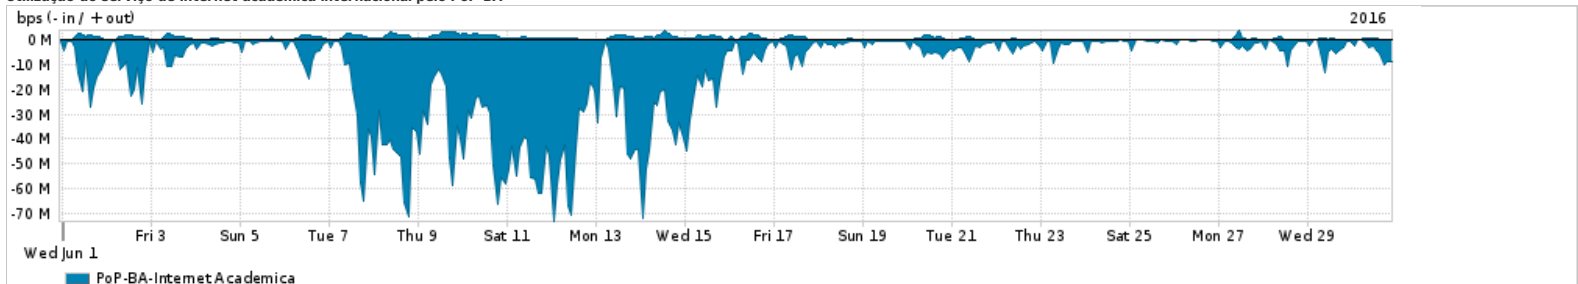

Utilização do serviço de Internet acadêmica internacional pelo PoP-BA

Average | Max | PCT95

PROFILE	PROFILE	IN	OUT	TOTAL	
☐	PoP-BA	Internet Acadêmica	12.86 Mbps	810.39 Kbps	13.67 Mbps