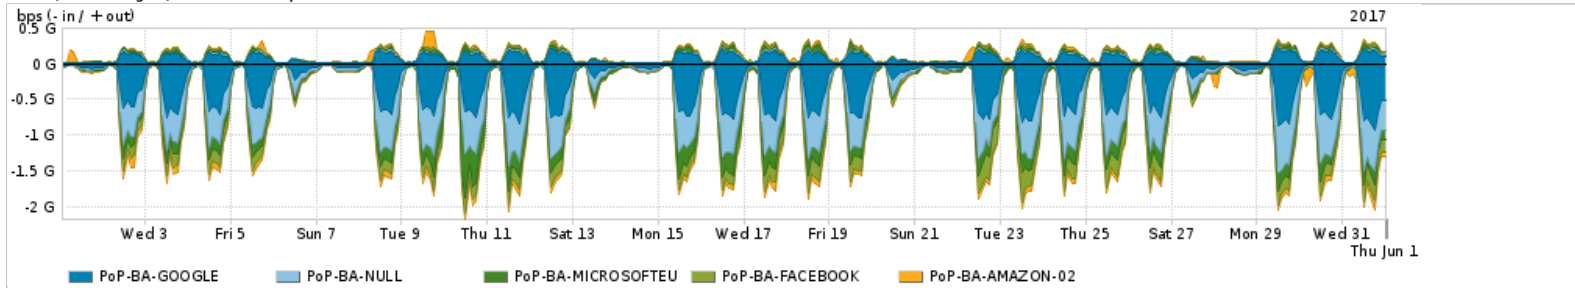

Redes (AS's de origem) mais acessadas pelo PoP-BA

Average | Max | PCT95

PROFILE	AS NAME	ASN	IN	OUT	TOTAL	
☒	PoP-BA	GOOGLE	15169	272.21 Mbps	70.14 Mbps	342.34 Mbps
☒	PoP-BA	NULL	0	217.99 Mbps	5.49 Mbps	223.48 Mbps
☒	PoP-BA	MICROSOFTEU	8068	86.63 Mbps	12.71 Mbps	99.34 Mbps
☒	PoP-BA	FACEBOOK	32934	83.84 Mbps	13.80 Mbps	97.63 Mbps
☒	PoP-BA	AMAZON-02	16509	34.21 Mbps	17.84 Mbps	52.04 Mbps
☐	PoP-BA	GCEPSABR	28604	25.93 Mbps	1.29 Mbps	27.21 Mbps
☐	PoP-BA	MICROSOFT-CORP-MSN-AS-BLOCK	8075	14.12 Mbps	12.82 Mbps	26.94 Mbps
☐	PoP-BA	APPLE	714	4.45 Mbps	16.56 Mbps	21.01 Mbps
☐	PoP-BA	DROPBOX	19679	10.87 Mbps	5.07 Mbps	15.94 Mbps
☐	PoP-BA	AMAZON-AES	14618	5.22 Mbps	7.51 Mbps	12.73 Mbps