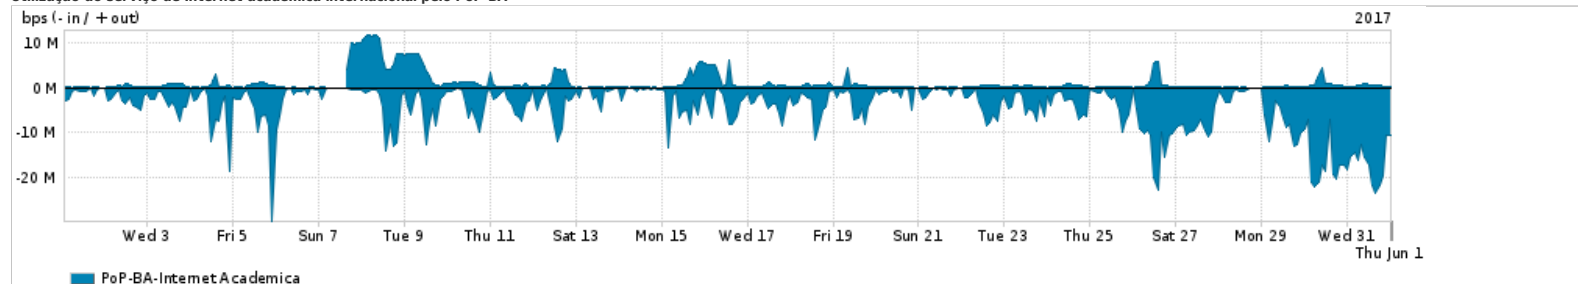

Os gráficos apresentados neste relatório de tráfego estão em formato stack, o que significa que seu valor é uma composição da soma dos componentes listados nas legendas localizadas logo abaixo dos gráficos. Os gráficos estão em "bps x tempo" e possuem dois eixos verticais, Out (positivo) e In (negativo).
 A primeira coluna da tabela define o ponto de referência para entendimento dos valores de In e Out.
 A contabilização do tráfego é sob o ponto de vista do AS da RNP, AS1916.

Utilização do serviço de Internet Commodity pelo PoP-BA

PROFILE	PROFILE	IN	OUT	TOTAL	
<input checked="" type="checkbox"/>	PoP-BA	Internet Commodity	200.92 Mbps	47.59 Mbps	248.51 Mbps

Utilização das trocas de tráfego comerciais no Brasil pelo PoP-BA

PROFILE	PROFILE	IN	OUT	TOTAL	
<input checked="" type="checkbox"/>	PoP-BA	Parceiros	584.86 Mbps	178.03 Mbps	762.89 Mbps

Utilização do serviço de Internet acadêmica internacional pelo PoP-BA

PROFILE	PROFILE	IN	OUT	TOTAL	
<input checked="" type="checkbox"/>	PoP-BA	Internet Acadêmica	4.55 Mbps	1.06 Mbps	5.61 Mbps