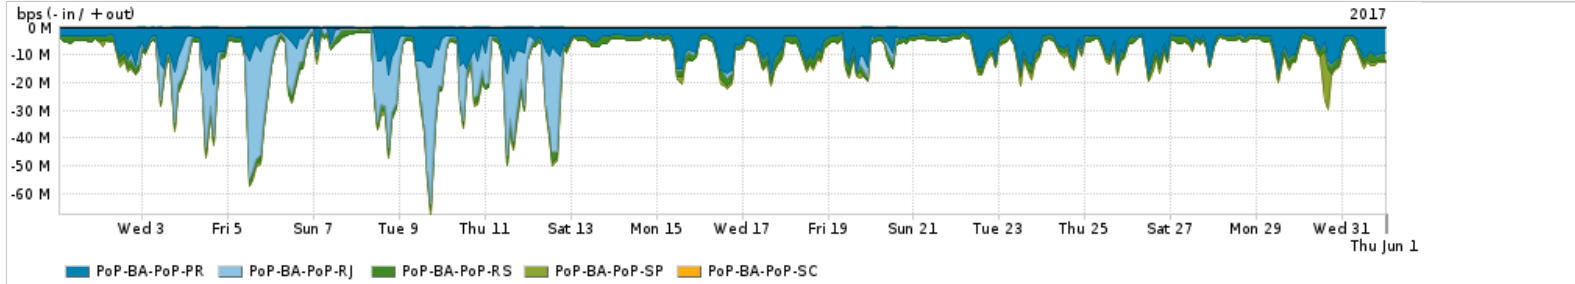

Interesse de tráfego do PoP-BA com os outros PoPs da RNP

Average | Max | PCT95

PROFILE	PROFILE	IN	OUT	TOTAL	
☒	PoP-BA	PoP-PR	6.16 Mbps	0.00 bps	6.16 Mbps
☒	PoP-BA	PoP-RJ	3.35 Mbps	42.09 Kbps	3.39 Mbps
☒	PoP-BA	PoP-RS	1.96 Mbps	75.00 bps	1.96 Mbps
☒	PoP-BA	PoP-SP	484.24 Kbps	169.00 bps	484.41 Kbps
☒	PoP-BA	PoP-SC	893.00 bps	0.00 bps	893.00 bps
☐	PoP-BA	PoP-CE	0.00 bps	484.00 bps	484.00 bps
☐	PoP-BA	PoP-MG	234.00 bps	0.00 bps	234.00 bps
☐	PoP-BA	PoP-DF	0.00 bps	122.00 bps	122.00 bps
☐	PoP-BA	PoP-BA	6.00 bps	6.00 bps	12.00 bps