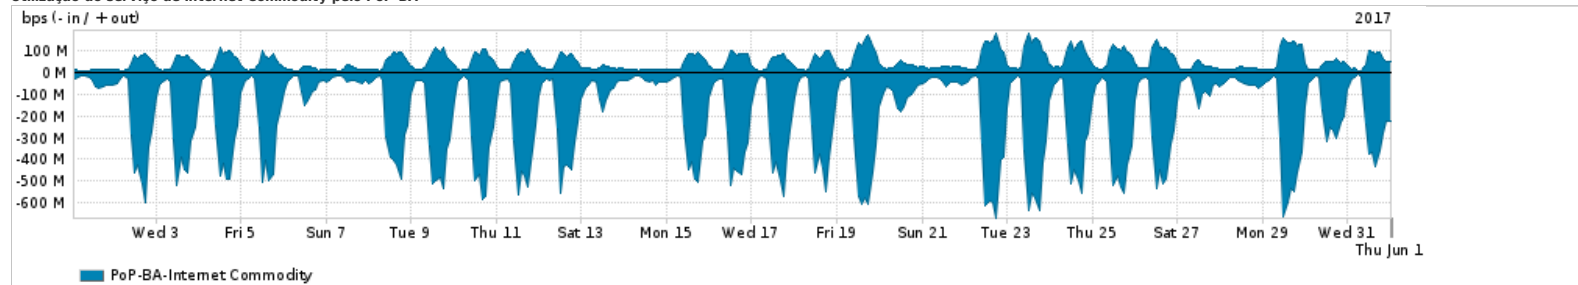

Os gráficos apresentados neste relatório de tráfego estão em formato stack, o que significa que seu valor é uma composição da soma dos componentes listados nas legendas localizadas logo abaixo dos gráficos. Os gráficos estão em "bps x tempo" e possuem dois eixos verticais, Out (positivo) e In (negativo).
 A primeira coluna da tabela define o ponto de referência para entendimento dos valores de In e Out.
 A contabilização do tráfego é sob o ponto de vista do AS da RNP, AS1916.

Legenda:
 PoP - Ponto de presença da RNP
 Parceiros - Provedores comerciais que a RNP mantém acordos de troca de tráfego
 Internet Acadêmica - Acesso às redes acadêmicas internacionais, serviço atualmente provido pela RedClara
 Internet commodity - Acesso pago à Internet global que é oferecido pela RNP aos seus clientes
 ASN - Número do sistema autônomo
 Profile - Objeto gerenciável definido arbitrariamente no Peakflow através de diversos parâmetros (ex: bloco cidr, peer-as, as-path, bgp community, interface, etc)

Utilização do serviço de Internet Commodity pelo PoP-BA

PROFILE	PROFILE	IN	OUT	TOTAL	
<input checked="" type="checkbox"/>	PoP-BA	Internet Commodity	200.92 Mbps	47.59 Mbps	248.51 Mbps

Utilização das trocas de tráfego comerciais no Brasil pelo PoP-BA