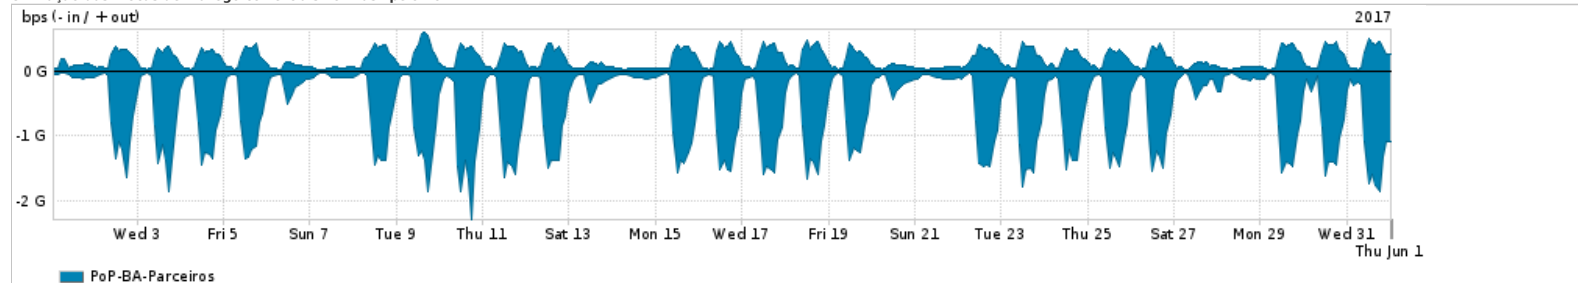

Os gráficos apresentados neste relatório de tráfego estão em formato stack, o que significa que seu valor é uma composição da soma dos componentes listados nas legendas localizadas logo abaixo dos gráficos. Os gráficos estão em "bps x tempo" e possuem dois eixos verticais, Out (positivo) e In (negativo).
 A primeira coluna da tabela define o ponto de referência para entendimento dos valores de In e Out.
 A contabilização do tráfego é sob o ponto de vista do AS da RNP, AS1916.

Legenda:
 PoP - Ponto de presença da RNP
 Parceiros - Provedores comerciais que a RNP mantém acordos de troca de tráfego
 Internet Acadêmica - Acesso às redes acadêmicas internacionais, serviço atualmente provido pela RedClara
 Internet commodity - Acesso pago à Internet global que é oferecido pela RNP aos seus clientes
 ASN - Número do sistema autônomo
 Profile - Objeto gerenciável definido arbitrariamente no Peakflow através de diversos parâmetros (ex: bloco cidr, peer-as, as-path, bgp community, interface, etc)

Utilização do serviço de Internet Commodity pelo PoP-BA

PROFILE	PROFILE	IN	OUT	TOTAL	
<input checked="" type="checkbox"/>	PoP-BA	Internet Commodity	200.92 Mbps	47.59 Mbps	248.51 Mbps

Utilização das trocas de tráfego comerciais no Brasil pelo PoP-BA