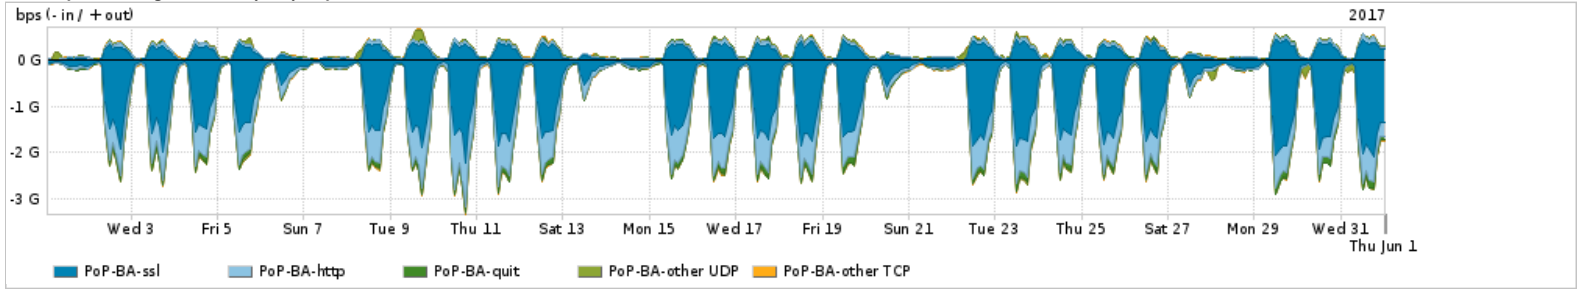

Distribuição do tráfego do PoP-BA por aplicação (análise em camada 3 e 4)

Average | Max | PCT95

PROFILE	APPLICATION	IN	OUT	TOTAL	
☒	PoP-BA	ssl	659.86 Mbps	147.34 Mbps	807.20 Mbps
☒	PoP-BA	http	281.15 Mbps	40.73 Mbps	321.88 Mbps