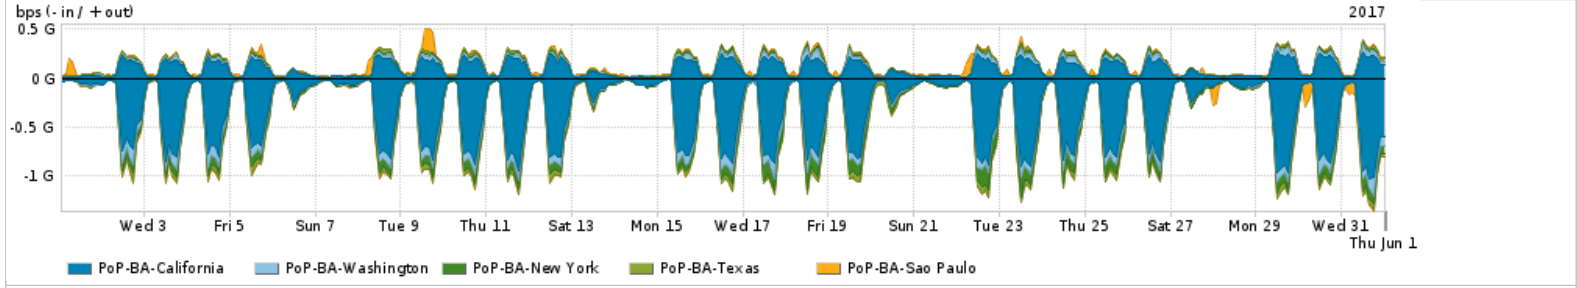

PROFILE	PROFILE	IN	OUT	TOTAL	
☐	PoP-BA	PoP-PI	9.00 bps	0.00 bps	9.00 bps

Distribuição do tráfego do PoP-BA por estado, província ou similar

Average | Max | PCT95

PROFILE	REGION	IN	OUT	TOTAL	
☒	PoP-BA	California	314.70 Mbps	88.60 Mbps	403.30 Mbps
☒	PoP-BA	Washington	35.92 Mbps	15.90 Mbps	51.82 Mbps
☒	PoP-BA	New York	43.47 Mbps	6.85 Mbps	50.32 Mbps
☒	PoP-BA	Texas	19.65 Mbps	10.49 Mbps	30.13 Mbps
☒	PoP-BA	Sao Paulo	6.37 Mbps	13.98 Mbps	20.35 Mbps
☐	PoP-BA	Arizona	13.80 Mbps	380.79 Kbps	14.18 Mbps
☐	PoP-BA	Virginia	8.27 Mbps	5.52 Mbps	13.79 Mbps
☐	PoP-BA	Massachusetts	12.10 Mbps	622.10 Kbps	12.72 Mbps
☐	PoP-BA	New Hampshire	10.73 Mbps	639.88 Kbps	11.37 Mbps
☐	PoP-BA	Delaware	8.56 Mbps	2.35 Mbps	10.91 Mbps
☐	PoP-BA	Florida	5.80 Mbps	440.99 Kbps	6.24 Mbps
☐	PoP-BA	Noord-Holland	3.01 Mbps	719.71 Kbps	3.73 Mbps
☐	PoP-BA	Illinois	2.56 Mbps	921.25 Kbps	3.48 Mbps
☐	PoP-BA	Bahia	463.67 Kbps	1.88 Mbps	2.34 Mbps
☐	PoP-BA	Dolj	1.79 Mbps	59.01 Kbps	1.85 Mbps