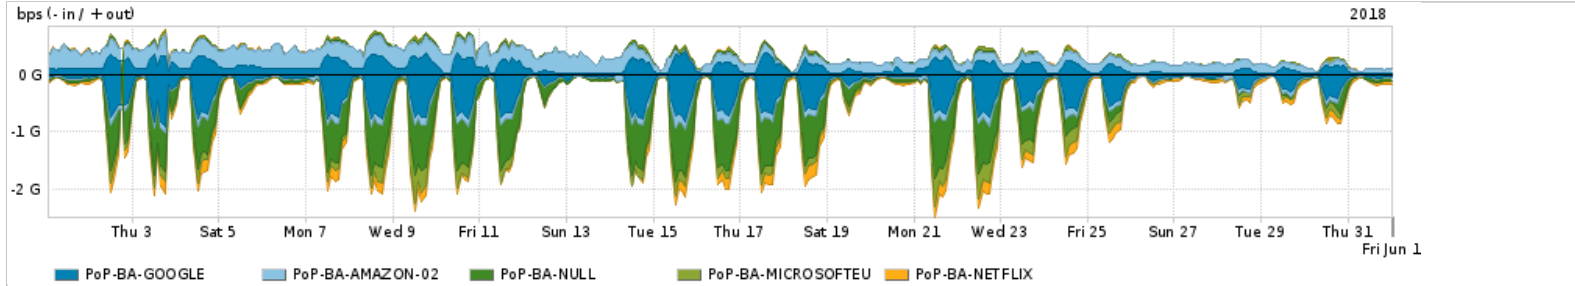

Os gráficos apresentados neste relatório de tráfego estão em formato stack, o que significa que seu valor é uma composição da soma dos componentes listados nas legendas localizadas logo abaixo dos gráficos. Os gráficos estão em "bps x tempo" e possuem dois eixos verticais, Out (positivo) e In (negativo).

ASN - Número do sistema autônomo

Profile - Objeto gerenciável definido arbitrariamente no Peakflow através de diversos parâmetros (ex: bloco cidr, peer-as, as-path, bgp community, interface, etc)

Utilização do serviço de Internet Commodity pelo PoP-BA

PROFILE	PROFILE	IN	OUT	TOTAL
<input checked="" type="checkbox"/> PoP-BA	Internet Commodity	89.64 Mbps	217.42 Mbps	307.06 Mbps

Utilização das trocas de tráfego comerciais no Brasil pelo PoP-BA

PROFILE	PROFILE	IN	OUT	TOTAL
<input checked="" type="checkbox"/> PoP-BA	Parceiros	719.46 Mbps	237.28 Mbps	956.74 Mbps

Utilização do serviço de Internet acadêmica internacional pelo PoP-BA

PROFILE	PROFILE	IN	OUT	TOTAL
<input checked="" type="checkbox"/> PoP-BA	Internet Acadêmica	3.02 Mbps	596.59 Kbps	3.61 Mbps

Redes (AS's de origem) mais acessadas pelo PoP-BA