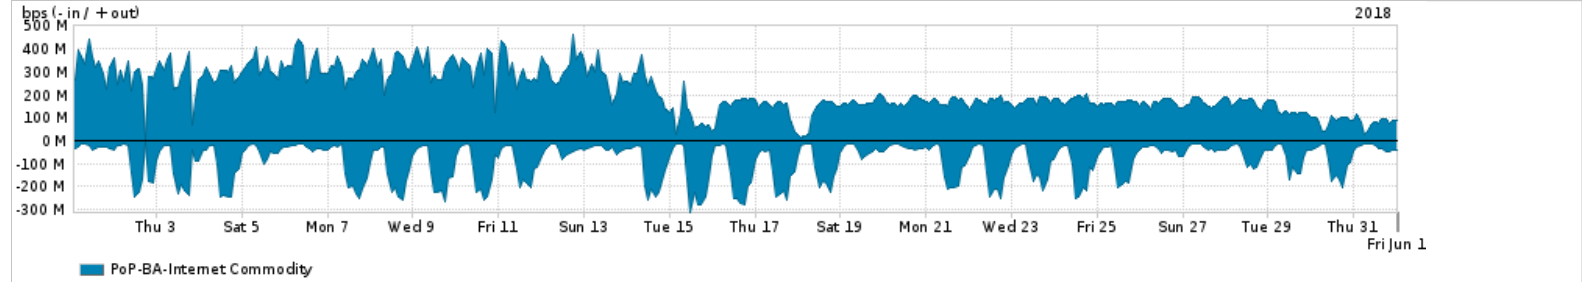

Os gráficos apresentados neste relatório de tráfego estão em formato stack, o que significa que seu valor é uma composição da soma dos componentes listados nas legendas localizadas logo abaixo dos gráficos. Os gráficos estão em "bps x tempo" e possuem dois eixos verticais, Out (positivo) e In (negativo).

A primeira coluna da tabela define o ponto de referência para entendimento dos valores de In e Out.

A contabilização do tráfego é sob o ponto de vista do AS da RNP, AS1916.

Legenda:

PoP - Ponto de presença da RNP

ASN - Número do sistema autônomo

Profile - Objeto gerenciável definido arbitrariamente no Peakflow através de diversos parâmetros (ex: bloco cidr, peer-as, as-path, bgp community, interface, etc)

Utilização do serviço de Internet Commodity pelo PoP-BA

PROFILE	PROFILE	IN	OUT	TOTAL
<input checked="" type="checkbox"/> PoP-BA	Internet Commodity	89.64 Mbps	217.42 Mbps	307.06 Mbps

Utilização das trocas de tráfego comerciais no Brasil pelo PoP-BA

PROFILE	PROFILE	IN	OUT	TOTAL
<input checked="" type="checkbox"/> PoP-BA	Parceiros	719.46 Mbps	237.28 Mbps	956.74 Mbps