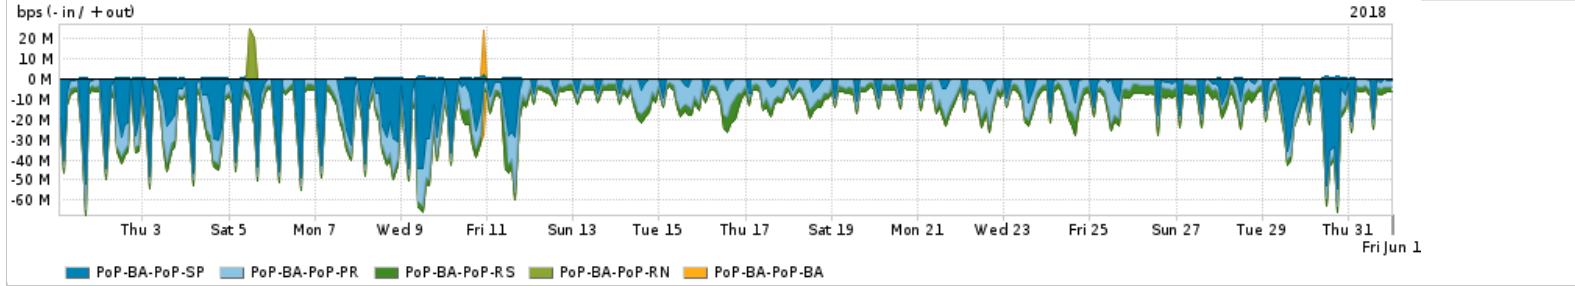

Interesse de tráfego do PoP-BA com os outros PoPs da RNP

Average | Max | PCT95

	PROFILE	PROFILE	IN	OUT	TOTAL
☒	PoP-BA	PoP-SP	7.27 Mbps	76.17 Kbps	7.35 Mbps
☒	PoP-BA	PoP-PR	6.02 Mbps	121.00 bps	6.02 Mbps
☒	PoP-BA	PoP-RS	3.11 Mbps	984.00 bps	3.11 Mbps
☒	PoP-BA	PoP-RN	2.94 Kbps	123.17 Kbps	126.10 Kbps
☒	PoP-BA	PoP-BA	57.56 Kbps	57.56 Kbps	115.11 Kbps
☐	PoP-BA	PoP-RJ	25.42 Kbps	908.00 bps	26.33 Kbps
☐	PoP-BA	PoP-CE	278.00 bps	15.15 Kbps	15.43 Kbps
☐	PoP-BA	PoP-AP	127.00 bps	5.93 Kbps	6.05 Kbps
☐	PoP-BA	PoP-DF	5.80 Kbps	27.00 bps	5.83 Kbps