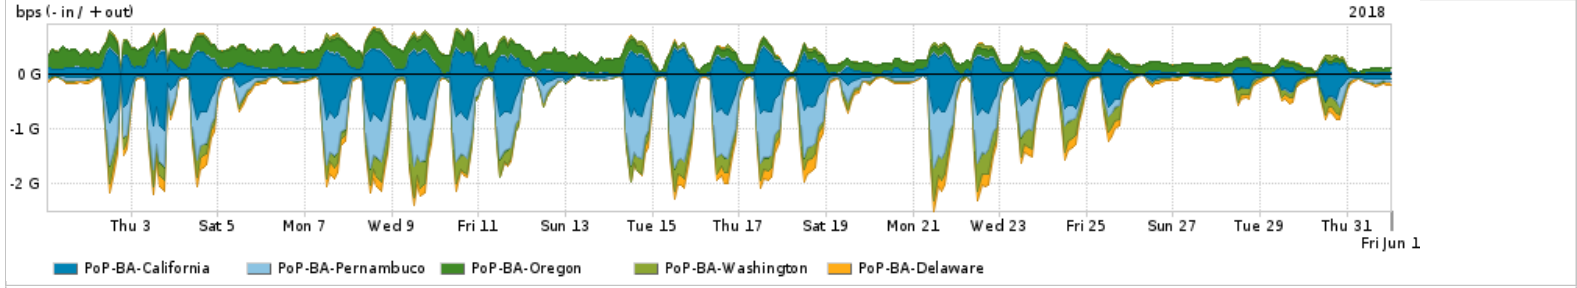

PROFILE	PROFILE	IN	OUT	TOTAL
☐	PoP-BA	PoP-SC	2.62 Kbps	1.89 Kbps	4.51 Kbps

Distribuição do tráfego do PoP-BA por estado, província ou similar

Average | Max | PCT95

	PROFILE	REGION	IN	OUT	TOTAL
☒	PoP-BA	California	239.05 Mbps	144.13 Mbps	383.19 Mbps
☒	PoP-BA	Pernambuco	235.42 Mbps	8.36 Mbps	243.78 Mbps
☒	PoP-BA	Oregon	5.32 Mbps	198.82 Mbps	204.14 Mbps
☒	PoP-BA	Washington	106.54 Mbps	18.49 Mbps	125.03 Mbps
☒	PoP-BA	Delaware	61.41 Mbps	1.79 Mbps	63.20 Mbps
☐	PoP-BA	Sao Paulo	39.00 Mbps	10.02 Mbps	49.02 Mbps
☐	PoP-BA	Massachusetts	33.95 Mbps	2.04 Mbps	35.98 Mbps
☐	PoP-BA	Virginia	23.84 Mbps	11.55 Mbps	35.39 Mbps
☐	PoP-BA	Bahia	3.95 Mbps	13.85 Mbps	17.80 Mbps
☐	PoP-BA	Rio de Janeiro	10.58 Mbps	1.61 Mbps	12.20 Mbps
☐	PoP-BA	Texas	6.66 Mbps	1.15 Mbps	7.81 Mbps
☐	PoP-BA	Arizona	7.31 Mbps	241.22 Kbps	7.55 Mbps
☐	PoP-BA	New York	5.49 Mbps	1.70 Mbps	7.19 Mbps
☐	PoP-BA	Florida	5.09 Mbps	447.70 Kbps	5.54 Mbps
☐	PoP-BA	Rio Grande do Norte	3.61 Mbps	383.00 bps	3.61 Mbps