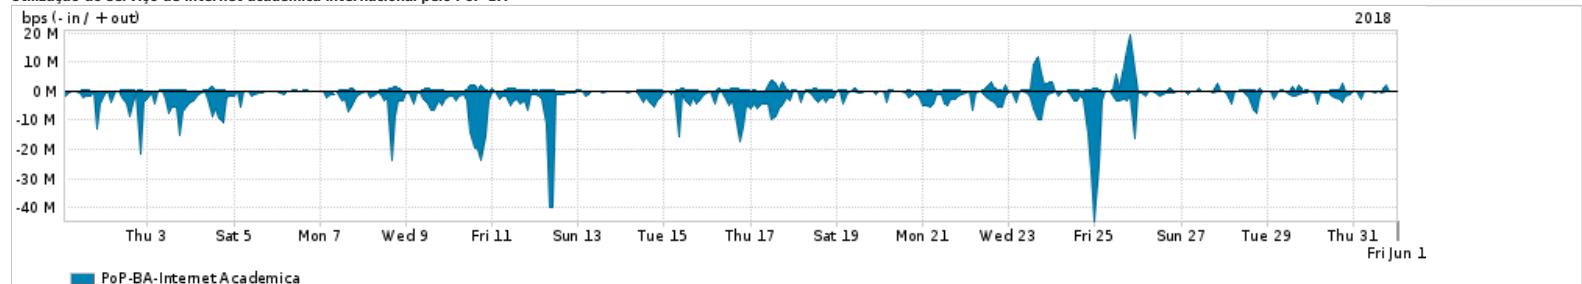

Utilização do serviço de Internet acadêmica internacional pelo PoP-BA

PROFILE	PROFILE	IN	OUT	TOTAL
☒ PoP-BA	Internet Acadêmica	3.02 Mbps	596.59 Kbps	3.61 Mbps