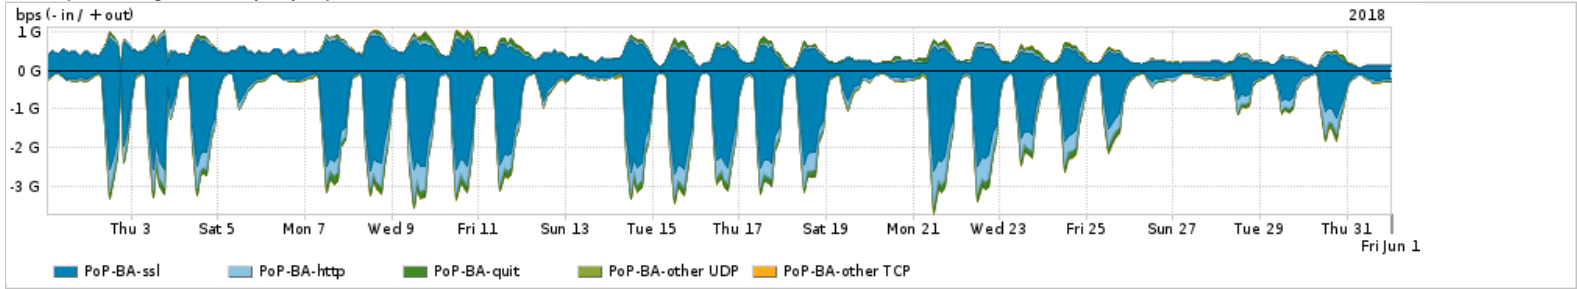

Distribuição do tráfego do PoP-BA por aplicação (análise em camada 3 e 4)

Average | Max | PCT95

	PROFILE	APPLICATION	IN	OUT	TOTAL
☒	PoP-BA	ssl	780.87 Mbps	377.45 Mbps	1.16 Gbps
☒	PoP-BA	http	179.73 Mbps	33.59 Mbps	213.32 Mbps