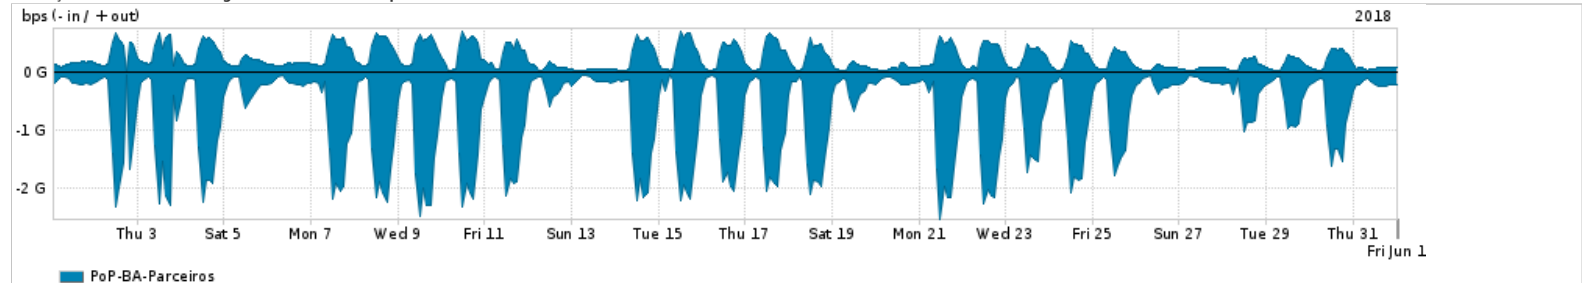

Os gráficos apresentados neste relatório de tráfego estão em formato stack, o que significa que seu valor é uma composição da soma dos componentes listados nas legendas localizadas logo abaixo dos gráficos. Os gráficos estão em "bps x tempo" e possuem dois eixos verticais, Out (positivo) e In (negativo).

ASN - Número do sistema autônomo

Profile - Objeto gerenciável definido arbitrariamente no Peakflow através de diversos parâmetros (ex: bloco cidr, peer-as, as-path, bgp community, interface, etc)

Utilização do serviço de Internet Commodity pelo PoP-BA

PROFILE	PROFILE	IN	OUT	TOTAL
<input checked="" type="checkbox"/> PoP-BA	Internet Commodity	89.64 Mbps	217.42 Mbps	307.06 Mbps

Utilização das trocas de tráfego comerciais no Brasil pelo PoP-BA

PROFILE	PROFILE	IN	OUT	TOTAL
<input checked="" type="checkbox"/> PoP-BA	Parceiros	719.46 Mbps	237.28 Mbps	956.74 Mbps

Utilização do serviço de Internet acadêmica internacional pelo PoP-BA

PROFILE	PROFILE	IN	OUT	TOTAL
<input checked="" type="checkbox"/> PoP-BA	Internet Acadêmica	3.02 Mbps	596.59 Kbps	3.61 Mbps

Redes (AS's de origem) mais acessadas pelo PoP-BA