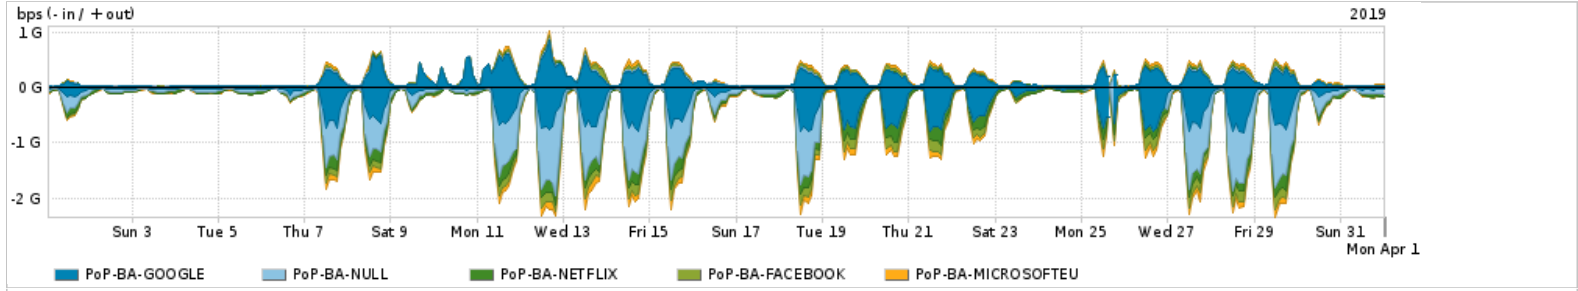

Redes (AS's de origem) mais acessadas pelo PoP-BA

Average | Max | PCT95

	PROFILE	AS NAME	ASN	IN	OUT	TOTAL
☒	PoP-BA	GOOGLE	15169	206.41 Mbps	123.13 Mbps	329.54 Mbps
☒	PoP-BA	NULL	0	193.41 Mbps	5.51 Mbps	198.92 Mbps
☒	PoP-BA	NETFLIX	2906	72.07 Mbps	2.38 Mbps	74.45 Mbps
☒	PoP-BA	FACEBOOK	32934	48.04 Mbps	16.73 Mbps	64.77 Mbps
☒	PoP-BA	MICROSOFTEU	8068	35.07 Mbps	13.23 Mbps	48.30 Mbps
☐	PoP-BA	AMAZON-02	16509	37.13 Mbps	9.87 Mbps	47.01 Mbps
☐	PoP-BA	MICROSOFT-CORP-MSN-AS-BLOCK	8075	25.50 Mbps	18.94 Mbps	44.44 Mbps
☐	PoP-BA	EDGECAST	15133	36.27 Mbps	978.63 Kbps	37.25 Mbps
☐	PoP-BA	GCEPSA-BR	28604	20.51 Mbps	902.80 Kbps	21.41 Mbps
☐	PoP-BA	LEVEL3-AS3549	3549	17.96 Mbps	352.98 Kbps	18.31 Mbps