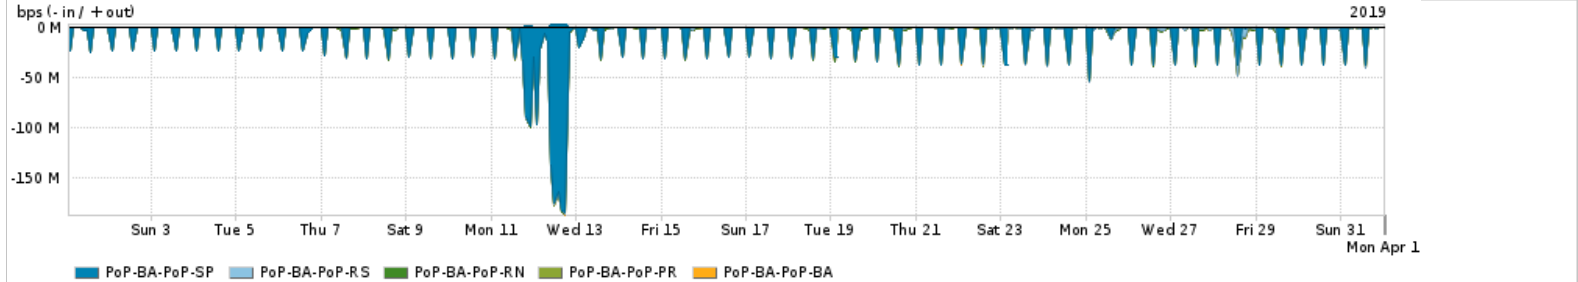

Interesse de tráfego do PoP-BA com os outros PoPs da RNP

Average | Max | PCT95

	PROFILE	PROFILE	IN	OUT	TOTAL
☒	PoP-BA	PoP-SP	8.55 Mbps	59.43 Kbps	8.61 Mbps
☒	PoP-BA	PoP-RS	542.43 Kbps	105.00 bps	542.53 Kbps
☒	PoP-BA	PoP-RN	254.55 Kbps	1.00 bps	254.55 Kbps
☒	PoP-BA	PoP-PR	49.60 Kbps	0.00 bps	49.60 Kbps
☒	PoP-BA	PoP-BA	2.31 Kbps	2.31 Kbps	4.62 Kbps
☐	PoP-BA	PoP-SC	3.06 Kbps	7.00 bps	3.07 Kbps
☐	PoP-BA	PoP-DF	2.14 Kbps	194.00 bps	2.33 Kbps
☐	PoP-BA	PoP-RJ	2.14 Kbps	102.00 bps	2.24 Kbps
☐	PoP-BA	PoP-PB	59.00 bps	37.00 bps	96.00 bps