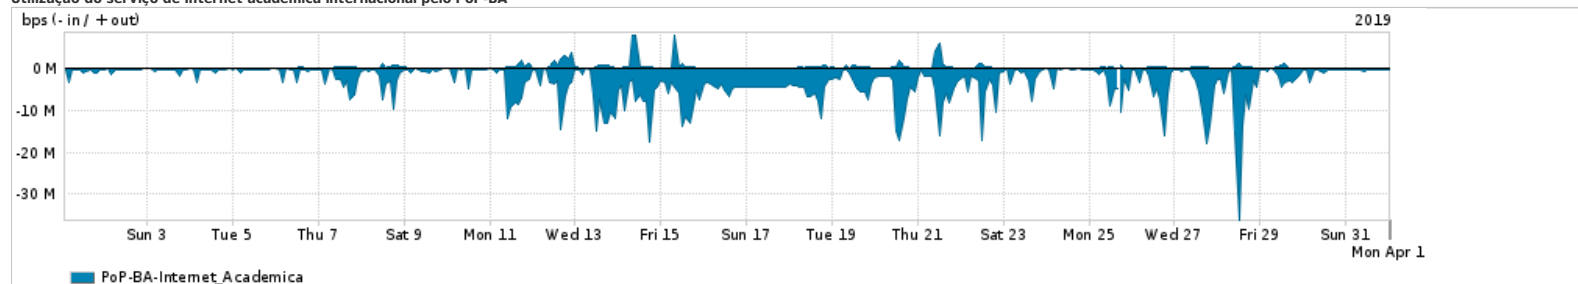

Os gráficos apresentados neste relatório de tráfego estão em formato stack, o que significa que seu valor é uma composição da soma dos componentes listados nas legendas localizadas logo abaixo dos gráficos. Os gráficos estão em "bps x tempo" e possuem dois eixos verticais, Out (positivo) e In (negativo).
 A primeira coluna da tabela define o ponto de referência para entendimento dos valores de In e Out.
 A contabilização do tráfego é sob o ponto de vista do AS da RNP, AS1916.

Utilização do serviço de Internet Commodity pelo PoP-BA

PROFILE	PROFILE	IN	OUT	TOTAL
<input checked="" type="checkbox"/> PoP-BA	Internet_Commodity	69.92 Mbps	28.67 Mbps	98.59 Mbps

Utilização das trocas de tráfego comerciais no Brasil pelo PoP-BA

PROFILE	PROFILE	IN	OUT	TOTAL
<input checked="" type="checkbox"/> PoP-BA	Parceiros	641.00 Mbps	246.90 Mbps	887.90 Mbps

Utilização do serviço de Internet acadêmica internacional pelo PoP-BA

PROFILE	PROFILE	IN	OUT	TOTAL
<input checked="" type="checkbox"/> PoP-BA	Internet_Academica	3.05 Mbps	366.56 Kbps	3.41 Mbps