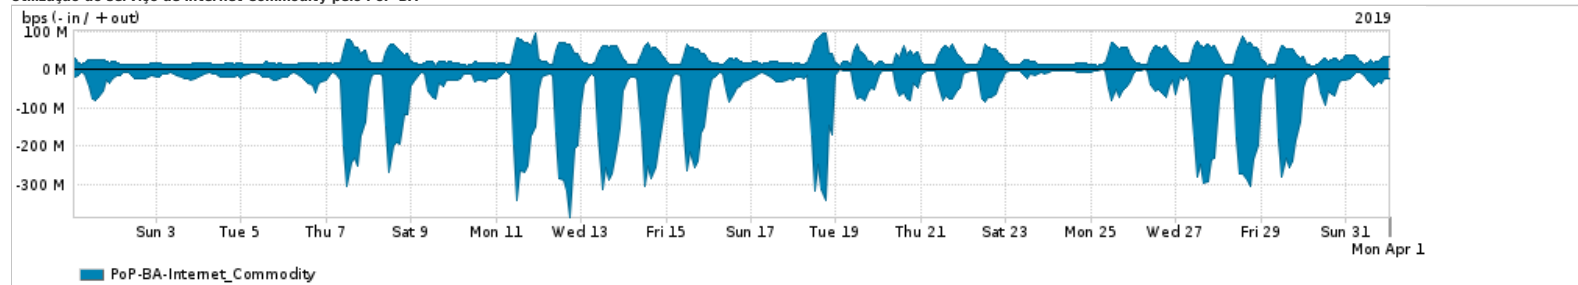

Os gráficos apresentados neste relatório de tráfego estão em formato stack, o que significa que seu valor é uma composição da soma dos componentes listados nas legendas localizadas logo abaixo dos gráficos. Os gráficos estão em "bps x tempo" e possuem dois eixos verticais, Out (positivo) e In (negativo).
 A primeira coluna da tabela define o ponto de referência para entendimento dos valores de In e Out.
 A contabilização do tráfego é sob o ponto de vista do AS da RNP, AS1916.

Legenda:
 PoP - Ponto de presença da RNP
 Parceiros - Provedores comerciais que a RNP mantém acordos de troca de tráfego
 Internet Acadêmica - Acesso às redes acadêmicas internacionais, serviço atualmente provido pela RedClara
 Internet commodity - Acesso pago à Internet global que é oferecido pela RNP aos seus clientes
 ASN - Número do sistema autônomo
 Profile - Objeto gerenciável definido arbitrariamente no Peakflow através de diversos parâmetros (ex: bloco cidr, peer-as, as-path, bgp community, interface, etc)

Utilização do serviço de Internet Commodity pelo PoP-BA

PROFILE	PROFILE	IN	OUT	TOTAL
<input checked="" type="checkbox"/> PoP-BA	Internet_Commodity	69.92 Mbps	28.67 Mbps	98.59 Mbps

Utilização das trocas de tráfego comerciais no Brasil pelo PoP-BA