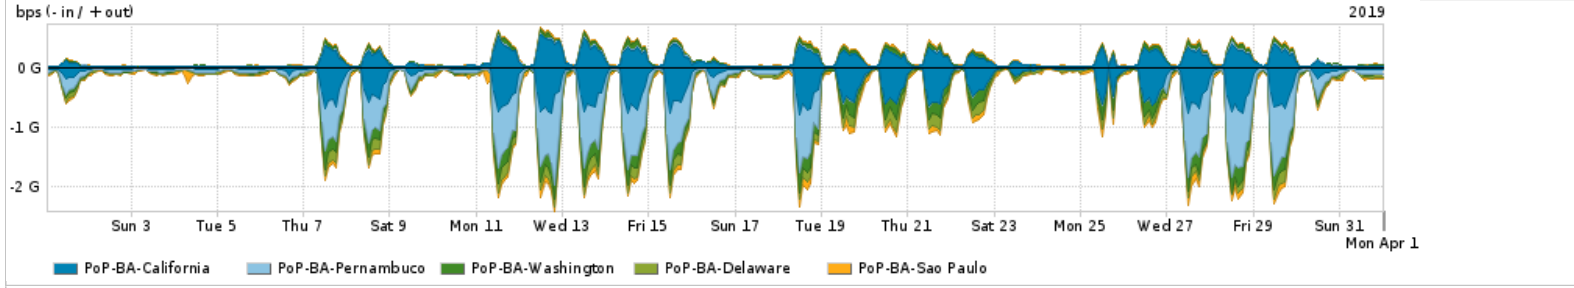

PROFILE	PROFILE	IN	OUT	TOTAL
☐	PoP-BA	PoP-MG	0.00 bps	19.00 bps	19.00 bps

Distribuição do tráfego do PoP-BA por estado, província ou similar

Average | Max | PCT95

	PROFILE	REGION	IN	OUT	TOTAL
☒	PoP-BA	California	186.31 Mbps	108.02 Mbps	294.33 Mbps
☒	PoP-BA	Pernambuco	193.00 Mbps	5.34 Mbps	198.34 Mbps
☒	PoP-BA	Washington	68.18 Mbps	19.83 Mbps	88.01 Mbps
☒	PoP-BA	Delaware	58.48 Mbps	2.31 Mbps	60.79 Mbps
☒	PoP-BA	Sao Paulo	38.70 Mbps	12.91 Mbps	51.60 Mbps
☐	PoP-BA	Virginia	15.45 Mbps	10.82 Mbps	26.27 Mbps
☐	PoP-BA	Bahia	7.11 Mbps	17.35 Mbps	24.46 Mbps
☐	PoP-BA	Rio de Janeiro	19.52 Mbps	2.48 Mbps	22.00 Mbps
☐	PoP-BA	Massachusetts	16.76 Mbps	1.14 Mbps	17.89 Mbps
☐	PoP-BA	Oregon	973.77 Kbps	4.65 Mbps	5.62 Mbps
☐	PoP-BA	Texas	3.63 Mbps	801.92 Kbps	4.43 Mbps
☐	PoP-BA	Arizona	3.77 Mbps	211.28 Kbps	3.98 Mbps
☐	PoP-BA	Quebec	3.07 Mbps	228.39 Kbps	3.29 Mbps
☐	PoP-BA	Florida	2.66 Mbps	351.22 Kbps	3.01 Mbps
☐	PoP-BA	New York	1.69 Mbps	1.31 Mbps	3.00 Mbps