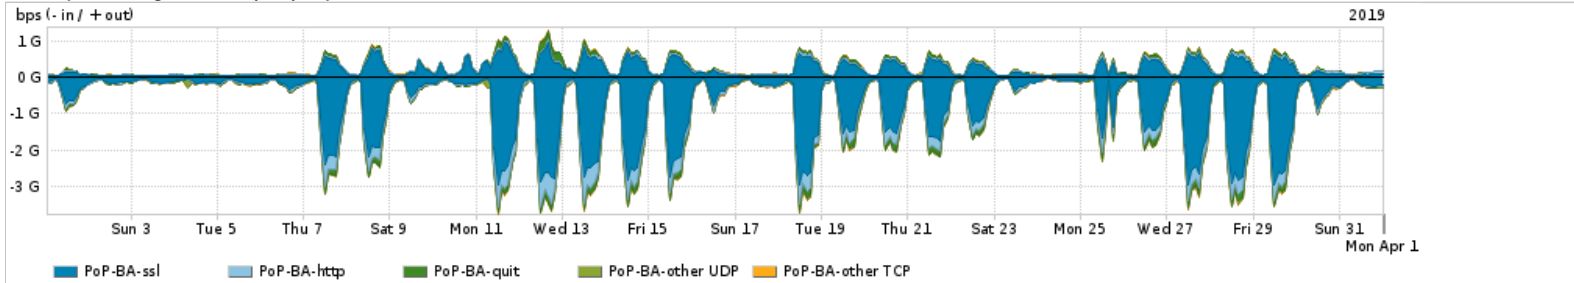

	PROFILE	PROFILE	IN	OUT	TOTAL
<input type="checkbox"/>	PoP-BA	PoP-MG	0.00 bps	19.00 bps	19.00 bps

Distribuição do tráfego do PoP-BA por estado, província ou similar

Average | Max | PCT95

	PROFILE	REGION	IN	OUT	TOTAL
<input checked="" type="checkbox"/>	PoP-BA	California	186.31 Mbps	108.02 Mbps	294.33 Mbps
<input checked="" type="checkbox"/>	PoP-BA	Pernambuco	193.00 Mbps	5.34 Mbps	198.34 Mbps
<input checked="" type="checkbox"/>	PoP-BA	Washington	68.18 Mbps	19.83 Mbps	88.01 Mbps
<input checked="" type="checkbox"/>	PoP-BA	Delaware	58.48 Mbps	2.31 Mbps	60.79 Mbps
<input checked="" type="checkbox"/>	PoP-BA	Sao Paulo	38.70 Mbps	12.91 Mbps	51.60 Mbps
<input type="checkbox"/>	PoP-BA	Virginia	15.45 Mbps	10.82 Mbps	26.27 Mbps
<input type="checkbox"/>	PoP-BA	Bahia	7.11 Mbps	17.35 Mbps	24.46 Mbps
<input type="checkbox"/>	PoP-BA	Rio de Janeiro	19.52 Mbps	2.48 Mbps	22.00 Mbps
<input type="checkbox"/>	PoP-BA	Massachusetts	16.76 Mbps	1.14 Mbps	17.89 Mbps
<input type="checkbox"/>	PoP-BA	Oregon	973.77 Kbps	4.65 Mbps	5.62 Mbps
<input type="checkbox"/>	PoP-BA	Texas	3.63 Mbps	801.92 Kbps	4.43 Mbps
<input type="checkbox"/>	PoP-BA	Arizona	3.77 Mbps	211.28 Kbps	3.98 Mbps
<input type="checkbox"/>	PoP-BA	Quebec	3.07 Mbps	228.39 Kbps	3.29 Mbps
<input type="checkbox"/>	PoP-BA	Florida	2.66 Mbps	351.22 Kbps	3.01 Mbps
<input type="checkbox"/>	PoP-BA	New York	1.69 Mbps	1.31 Mbps	3.00 Mbps

Distribuição do tráfego do PoP-BA por aplicação (análise em camada 3 e 4)

Average | Max | PCT95

	PROFILE	APPLICATION	IN	OUT	TOTAL
<input checked="" type="checkbox"/>	PoP-BA	ssl	702.89 Mbps	199.89 Mbps	902.78 Mbps
<input checked="" type="checkbox"/>	PoP-BA	http	124.24 Mbps	32.54 Mbps	156.78 Mbps