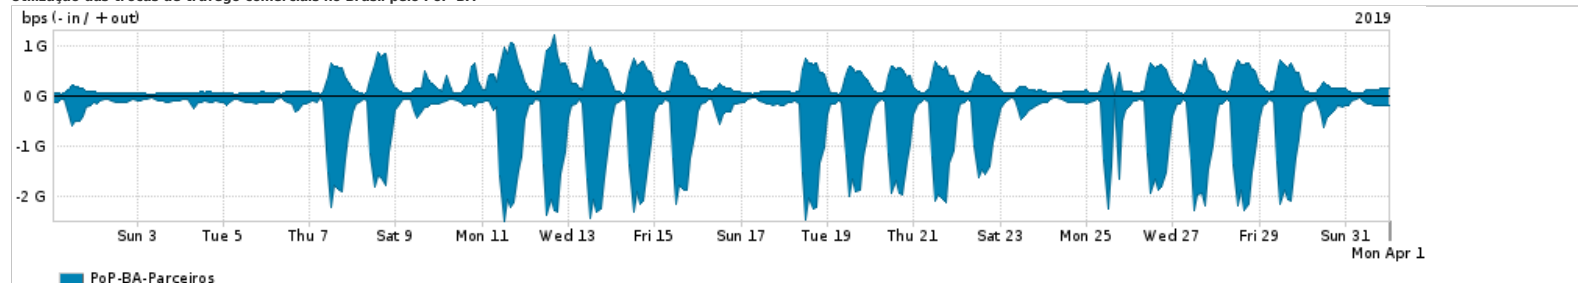

Os gráficos apresentados neste relatório de tráfego estão em formato stack, o que significa que seu valor é uma composição da soma dos componentes listados nas legendas localizadas logo abaixo dos gráficos. Os gráficos estão em "bps x tempo" e possuem dois eixos verticais, Out (positivo) e In (negativo).
 A primeira coluna da tabela define o ponto de referência para entendimento dos valores de In e Out.
 A contabilização do tráfego é sob o ponto de vista do AS da RNP, AS1916.

Legenda:
 PoP - Ponto de presença da RNP
 Parceiros - Provedores comerciais que a RNP mantém acordos de troca de tráfego
 Internet Acadêmica - Acesso às redes acadêmicas internacionais, serviço atualmente provido pela RedClara
 Internet commodity - Acesso pago à Internet global que é oferecido pela RNP aos seus clientes
 ASN - Número do sistema autônomo
 Profile - Objeto gerenciável definido arbitrariamente no Peakflow através de diversos parâmetros (ex: bloco cidr, peer-as, as-path, bgp community, interface, etc)

Utilização do serviço de Internet Commodity pelo PoP-BA

PROFILE	PROFILE	IN	OUT	TOTAL
<input checked="" type="checkbox"/> PoP-BA	Internet_Commodity	69.92 Mbps	28.67 Mbps	98.59 Mbps

Utilização das trocas de tráfego comerciais no Brasil pelo PoP-BA