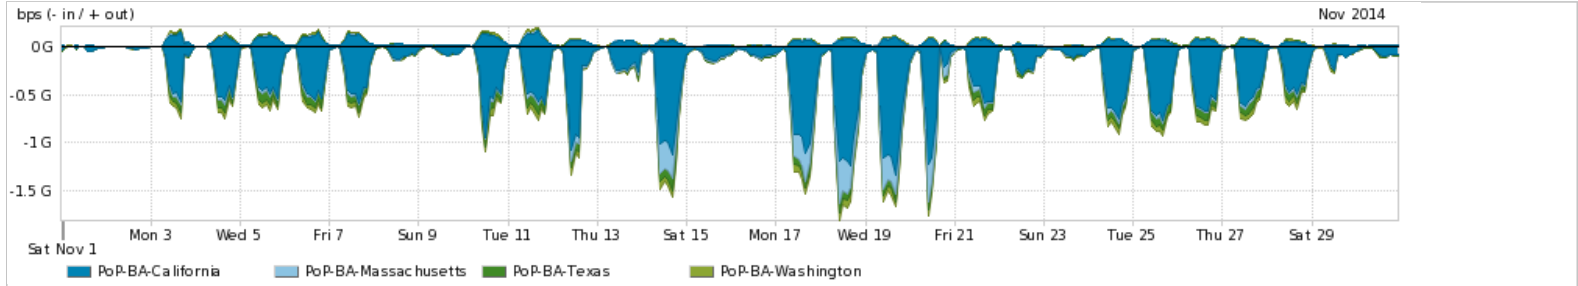

Distribuição do tráfego do PoP-BA por estado, província ou similar

Average | Max | PCT95

PROFILE	REGION	IN	OUT	TOTAL	
☒	PoP-BA	California	260.20 Mbps	32.07 Mbps	292.27 Mbps
☒	PoP-BA	Massachusetts	32.58 Mbps	1.13 Mbps	33.71 Mbps
☒	PoP-BA	Texas	29.73 Mbps	2.21 Mbps	31.94 Mbps
☐	PoP-BA	Sao Paulo	16.16 Mbps	10.20 Mbps	26.36 Mbps
☐	PoP-BA	Virginia	19.40 Mbps	6.02 Mbps	25.42 Mbps
☒	PoP-BA	Washington	19.80 Mbps	4.94 Mbps	24.74 Mbps
☐	PoP-BA	Distrito Federal	12.26 Mbps	1.67 Mbps	13.93 Mbps
☐	PoP-BA	Bahia	4.60 Mbps	7.03 Mbps	11.63 Mbps
☐	PoP-BA	Florida	11.12 Mbps	461.68 Kbps	11.58 Mbps
☐	PoP-BA	Delaware	11.26 Mbps	202.95 Kbps	11.46 Mbps
☐	PoP-BA	Arizona	10.96 Mbps	239.50 Kbps	11.20 Mbps
☐	PoP-BA	Alagoas	7.28 Mbps	667.60 Kbps	7.94 Mbps
☐	PoP-BA	District of Columbia	6.55 Mbps	224.36 Kbps	6.77 Mbps
☐	PoP-BA	British Columbia	6.37 Mbps	52.46 Kbps	6.42 Mbps
☐	PoP-BA	Cambridgeshire	6.12 Mbps	59.68 Kbps	6.18 Mbps