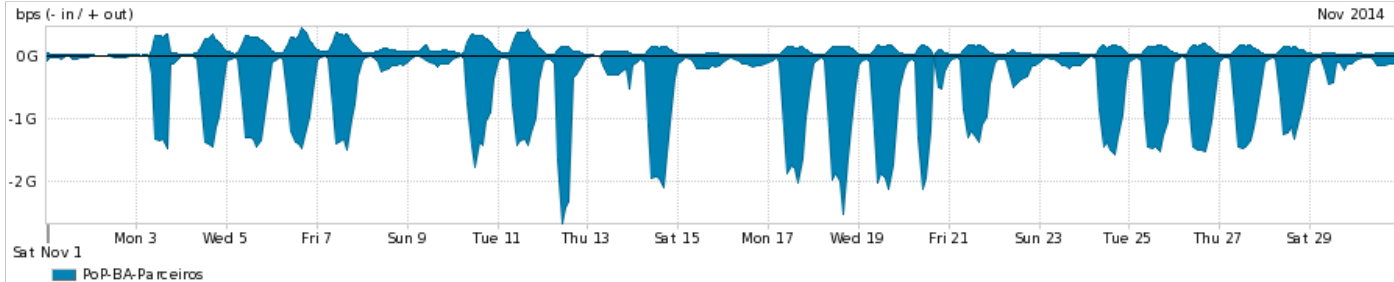

Os gráficos apresentados neste relatório de tráfego estão em formato stack, o que significa que seu valor é uma composição da soma dos componentes listados nas legendas localizadas logo abaixo dos gráficos. Os gráficos estão em "bps x tempo" e possuem dois eixos verticais, Out (positivo) e In (negativo).

ASN - Número do sistema autônomo

Profile - Objeto gerenciável definido arbitrariamente no Peakflow através de diversos parâmetros (ex: bloco cidr, peer-as, as-path, bgp community, interface, etc)

Utilização do serviço de Internet Commodity pelo PoP-BA

Average | Max | PCT95

PROFILE	PROFILE	IN	OUT	TOTAL	
<input checked="" type="checkbox"/>	PoP-BA	Internet Commodity	187.51 Mbps	16.67 Mbps	204.18 Mbps

Utilização das trocas de tráfego comerciais no Brasil pelo PoP-BA