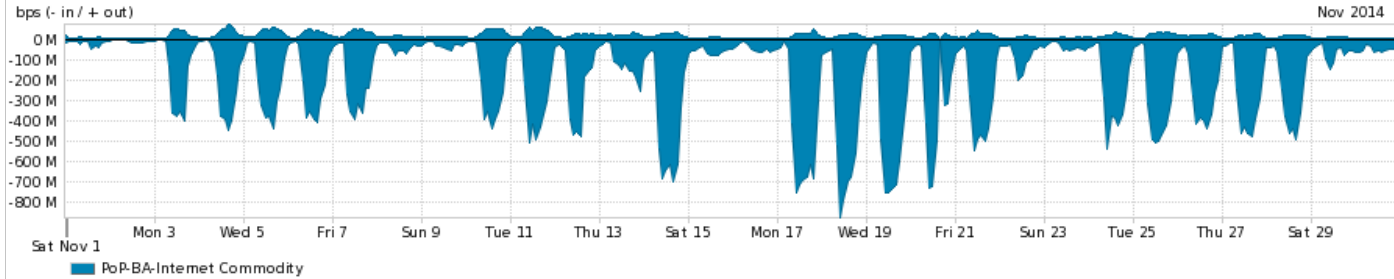

Os gráficos apresentados neste relatório de tráfego estão em formato stack, o que significa que seu valor é uma composição da soma dos componentes listados nas legendas localizadas logo abaixo dos gráficos. Os gráficos estão em "bps x tempo" e possuem dois eixos verticais, Out (positivo) e In (negativo).

A primeira coluna da tabela define o ponto de referência para entendimento dos valores de In e Out.

A contabilização do tráfego é sob o ponto de vista do AS da RNP, AS1916.

Legenda:

PoP - Ponto de presença da RNP

Parceiros - Provedores comerciais que a RNP mantém acordos de troca de tráfego

Internet Acadêmica - Acesso às redes acadêmicas internacionais, serviço atualmente provido pela RedClara

Internet commodity - Acesso pago à Internet global que é oferecido gratuitamente pela RNP aos seus clientes

ASN - Número do sistema autônomo

Profile - Objeto gerenciável definido arbitrariamente no Peakflow através de diversos parâmetros (ex: bloco cidr, peer-as, as-path, bgp community, interface, etc)

Utilização do serviço de Internet Commodity pelo PoP-BA