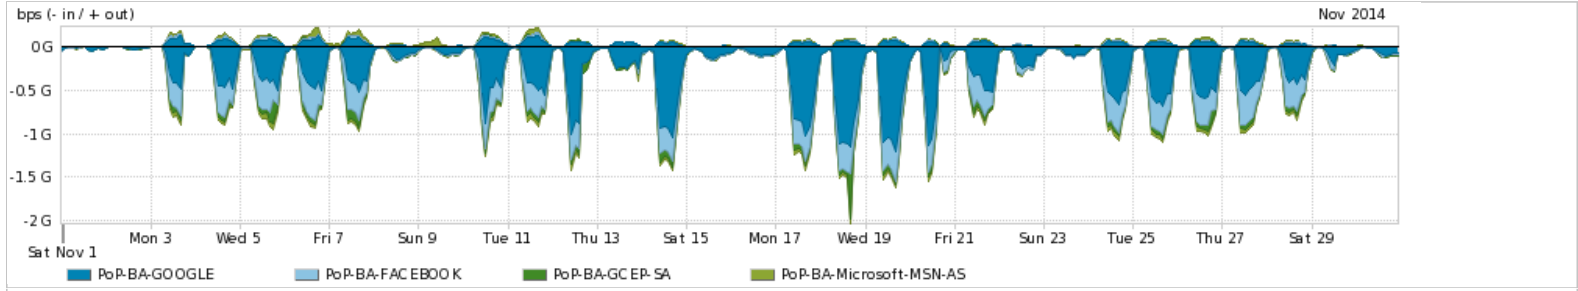

Os gráficos apresentados neste relatório de tráfego estão em formato stack, o que significa que seu valor é uma composição da soma dos componentes listados nas legendas localizadas logo abaixo dos gráficos. Os gráficos estão em "bps x tempo" e possuem dois eixos verticais, Out (positivo) e In (negativo).

Average | Max | PCT95

PROFILE	PROFILE	IN	OUT	TOTAL	
<input checked="" type="checkbox"/>	PoP-BA	Internet Commodity	187.51 Mbps	16.67 Mbps	204.18 Mbps

Utilização das trocas de tráfego comerciais no Brasil pelo PoP-BA

Average | Max | PCT95

PROFILE	PROFILE	IN	OUT	TOTAL	
<input checked="" type="checkbox"/>	PoP-BA	Parceiros	553.88 Mbps	87.66 Mbps	641.54 Mbps

Utilização do serviço de Internet acadêmica internacional pelo PoP-BA

Average | Max | PCT95

PROFILE	PROFILE	IN	OUT	TOTAL	
<input checked="" type="checkbox"/>	PoP-BA	Internet Acadêmica	21.83 Mbps	490.03 Kbps	22.32 Mbps

Redes (AS's de origem) mais acessadas pelo PoP-BA

Average | Max | PCT95