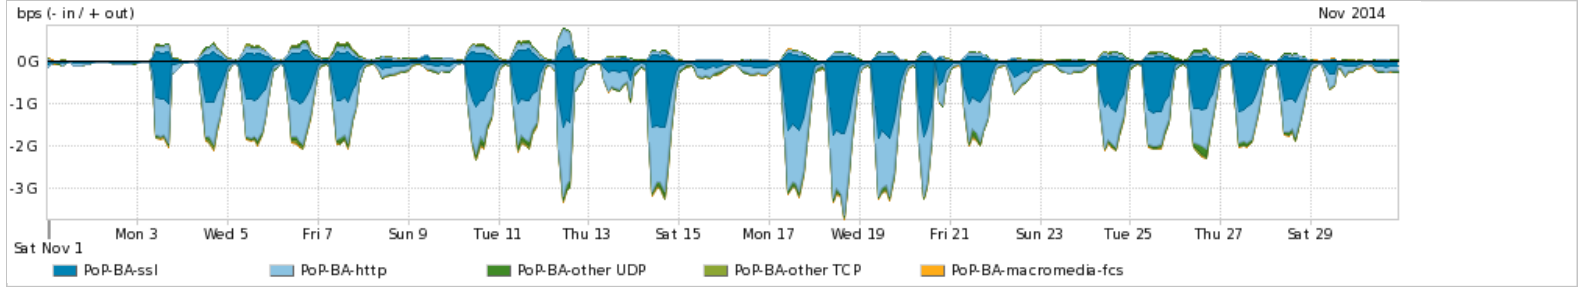

Distribuição do tráfego do PoP-BA por aplicação (análise em camada 3 e 4)

Average | Max | PCT95

PROFILE	APPLICATION	IN	OUT	TOTAL	
☒	PoP-BA	ssl	402.20 Mbps	61.02 Mbps	463.21 Mbps
☒	PoP-BA	http	387.41 Mbps	45.38 Mbps	432.79 Mbps
☒	PoP-BA	other UDP	28.33 Mbps	12.22 Mbps	40.55 Mbps
☒	PoP-BA	other TCP	19.68 Mbps	8.83 Mbps	28.50 Mbps
☐	PoP-BA	rsync	18.68 Mbps	145.73 Kbps	18.82 Mbps