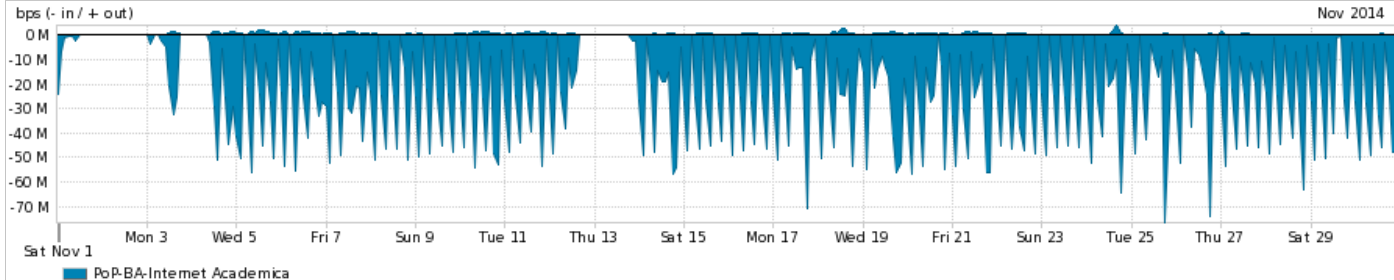

Os gráficos apresentados neste relatório de tráfego estão em formato stack, o que significa que seu valor é uma composição da soma dos componentes listados nas legendas localizadas logo abaixo dos gráficos. Os gráficos estão em "bps x tempo" e possuem dois eixos verticais, Out (positivo) e In (negativo).

ASN - Número do sistema autônomo

Profile - Objeto gerenciável definido arbitrariamente no Peakflow através de diversos parâmetros (ex: bloco cidr, peer-as, as-path, bgp community, interface, etc)

Utilização do serviço de Internet Commodity pelo PoP-BA

Average | Max | PCT95

PROFILE	PROFILE	IN	OUT	TOTAL	
<input checked="" type="checkbox"/>	PoP-BA	Internet Commodity	187.51 Mbps	16.67 Mbps	204.18 Mbps

Utilização das trocas de tráfego comerciais no Brasil pelo PoP-BA

Average | Max | PCT95

PROFILE	PROFILE	IN	OUT	TOTAL	
<input checked="" type="checkbox"/>	PoP-BA	Parceiros	553.88 Mbps	87.66 Mbps	641.54 Mbps

Utilização do serviço de Internet acadêmica internacional pelo PoP-BA