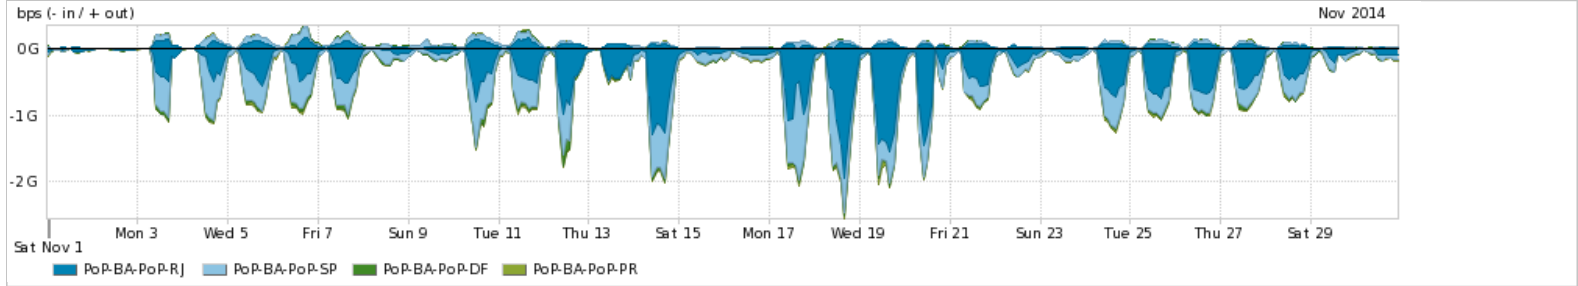

Average | Max | PCT95

PROFILE	PROFILE	IN	OUT	TOTAL	
<input checked="" type="checkbox"/>	PoP-BA	Internet Acadêmica	21.83 Mbps	490.03 Kbps	22.32 Mbps

Redes (AS's de origem) mais acessadas pelo PoP-BA

Average | Max | PCT95

PROFILE	AS NAME	ASN	IN	OUT	TOTAL	
<input checked="" type="checkbox"/>	PoP-BA	GOOGLE	15169	231.75 Mbps	27.79 Mbps	259.54 Mbps
<input checked="" type="checkbox"/>	PoP-BA	FACEBOOK	32934	103.34 Mbps	5.14 Mbps	108.48 Mbps
<input type="checkbox"/>	PoP-BA	NULL	0	88.93 Mbps	16.99 Mbps	105.92 Mbps
<input type="checkbox"/>	PoP-BA	SOFTLAYER	36351	27.46 Mbps	2.13 Mbps	29.58 Mbps
<input type="checkbox"/>	PoP-BA	AKAMAI-ASN1	20940	27.55 Mbps	801.20 Kbps	28.35 Mbps
<input checked="" type="checkbox"/>	PoP-BA	GCEP-SA	28604	22.71 Mbps	1.30 Mbps	24.00 Mbps
<input checked="" type="checkbox"/>	PoP-BA	Microsoft-MSN-AS	8075	14.95 Mbps	9.01 Mbps	23.97 Mbps
<input type="checkbox"/>	PoP-BA	AMAZON-02	16509	17.96 Mbps	4.40 Mbps	22.36 Mbps
<input type="checkbox"/>	PoP-BA	AMAZON-AES	14618	14.43 Mbps	6.05 Mbps	20.49 Mbps
<input type="checkbox"/>	PoP-BA	DCLUX	24611	19.78 Mbps	660.74 Kbps	20.44 Mbps

Interesse de tráfego do PoP-BA com os outros PoPs da RNP

Average | Max | PCT95

PROFILE	PROFILE	IN	OUT	TOTAL	
<input checked="" type="checkbox"/>	PoP-BA	PoP-RJ	259.35 Mbps	32.81 Mbps	292.16 Mbps
<input checked="" type="checkbox"/>	PoP-BA	PoP-SP	187.34 Mbps	28.17 Mbps	215.51 Mbps
<input type="checkbox"/>	PoP-BA	PoP-BA	15.48 Mbps	15.48 Mbps	30.96 Mbps
<input checked="" type="checkbox"/>	PoP-BA	PoP-DF	16.63 Mbps	2.49 Mbps	19.12 Mbps
<input type="checkbox"/>	PoP-BA	PoP-MG	11.36 Mbps	2.41 Mbps	13.78 Mbps
<input checked="" type="checkbox"/>	PoP-BA	PoP-PR	12.46 Mbps	910.07 Kbps	13.37 Mbps
<input type="checkbox"/>	PoP-BA	PoP-AL	7.93 Mbps	2.68 Mbps	10.61 Mbps
<input type="checkbox"/>	PoP-BA	PoP-SE	6.50 Mbps	1.84 Mbps	8.34 Mbps
<input type="checkbox"/>	PoP-BA	PoP-PA	2.36 Mbps	1.22 Mbps	3.59 Mbps
<input type="checkbox"/>	PoP-BA	PoP-RS	2.67 Mbps	464.63 Kbps	3.13 Mbps