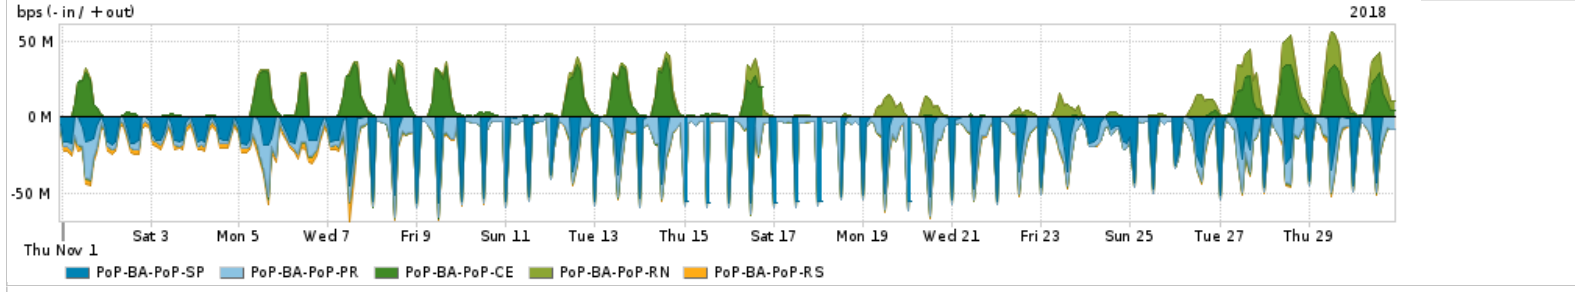

Interesse de tráfego do PoP-BA com os outros PoPs da RNP

Average | Max | PCT95

	PROFILE	PROFILE	IN	OUT	TOTAL
☒	PoP-BA	PoP-SP	9.49 Mbps	2.43 Kbps	9.49 Mbps
☒	PoP-BA	PoP-PR	6.78 Mbps	0.00 bps	6.78 Mbps
☒	PoP-BA	PoP-CE	99.77 Kbps	5.67 Mbps	5.77 Mbps
☒	PoP-BA	PoP-RN	282.43 Kbps	2.46 Mbps	2.74 Mbps
☒	PoP-BA	PoP-RS	899.69 Kbps	107.00 bps	899.79 Kbps
☐	PoP-BA	PoP-MA	7.63 Kbps	399.06 Kbps	406.69 Kbps
☐	PoP-BA	PoP-PB	2.78 Kbps	191.18 Kbps	193.96 Kbps
☐	PoP-BA	PoP-AP	2.95 Kbps	178.81 Kbps	181.77 Kbps
☐	PoP-BA	PoP-PA	2.15 Kbps	173.33 Kbps	175.48 Kbps