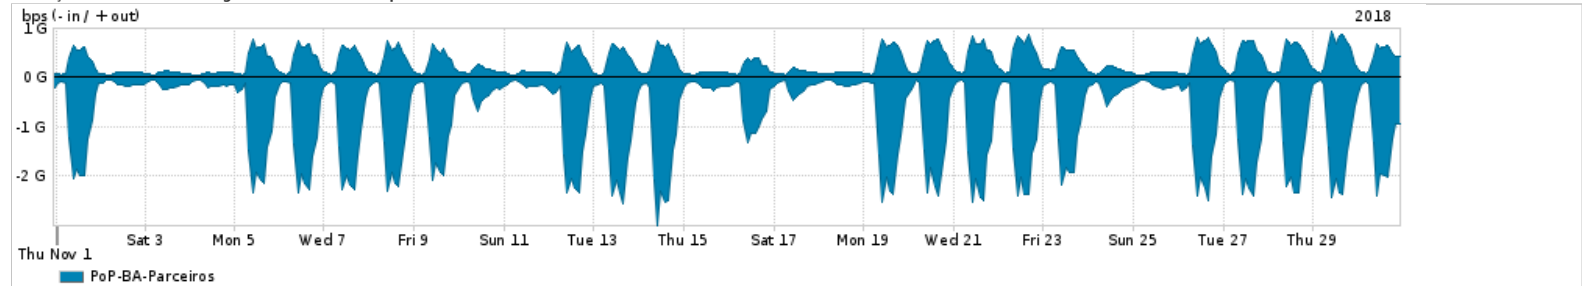

Utilização das trocas de tráfego comerciais no Brasil pelo PoP-BA

Average | Max | PCT95

PROFILE	PROFILE	IN	OUT	TOTAL
☒ PoP-BA	Parceiros	823.35 Mbps	281.50 Mbps	1.10 Gbps