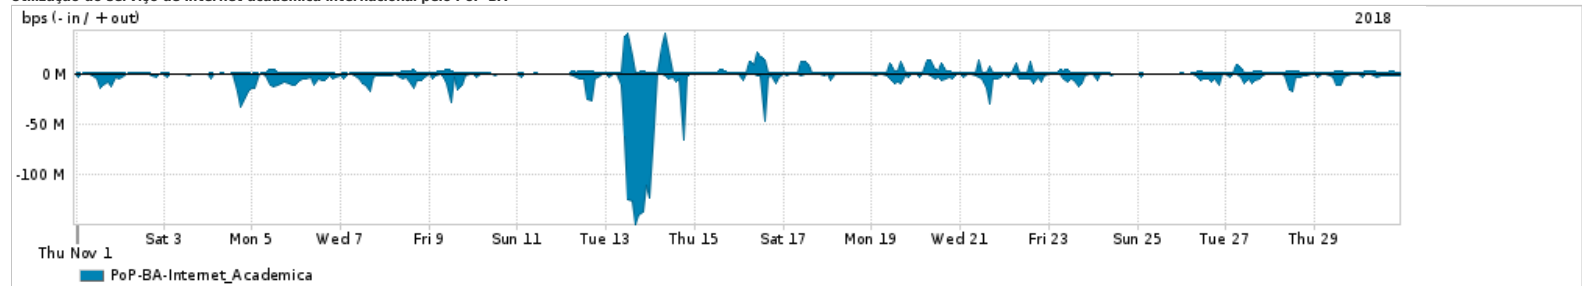

Utilização do serviço de Internet acadêmica internacional pelo PoP-BA

Average | Max | PCT95

PROFILE	PROFILE	IN	OUT	TOTAL
☒ PoP-BA	Internet_Academica	6.70 Mbps	2.05 Mbps	8.76 Mbps