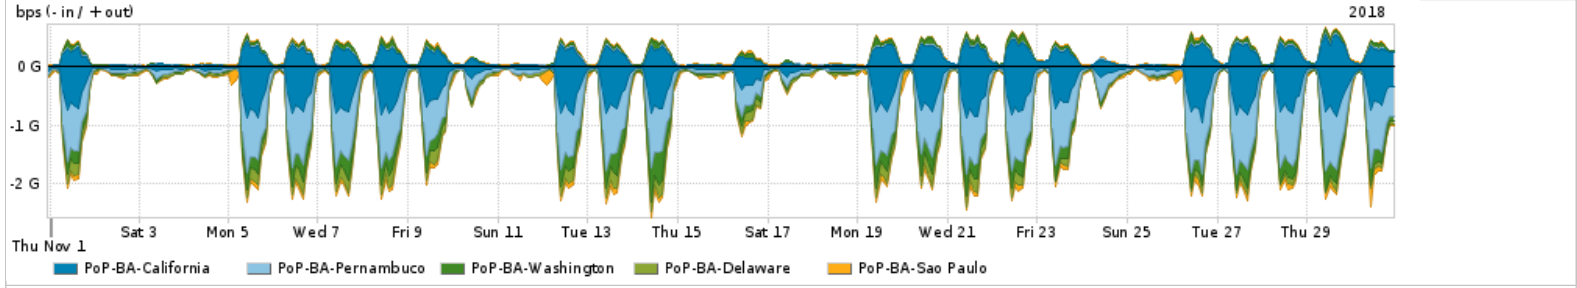

PROFILE	PROFILE	IN	OUT	TOTAL
☐	PoP-BA	PoP-SE	201.00 bps	44.03 Kbps	44.24 Kbps

Distribuição do tráfego do PoP-BA por estado, província ou similar

Average | Max | PCT95

	PROFILE	REGION	IN	OUT	TOTAL
☒	PoP-BA	California	257.49 Mbps	138.48 Mbps	395.97 Mbps
☒	PoP-BA	Pernambuco	327.31 Mbps	8.53 Mbps	335.84 Mbps
☒	PoP-BA	Washington	99.40 Mbps	26.03 Mbps	125.43 Mbps
☒	PoP-BA	Delaware	65.46 Mbps	2.13 Mbps	67.60 Mbps
☒	PoP-BA	Sao Paulo	43.55 Mbps	12.92 Mbps	56.47 Mbps
☐	PoP-BA	Virginia	27.84 Mbps	13.85 Mbps	41.68 Mbps
☐	PoP-BA	Bahia	6.85 Mbps	18.69 Mbps	25.53 Mbps
☐	PoP-BA	Rio de Janeiro	15.44 Mbps	2.38 Mbps	17.82 Mbps
☐	PoP-BA	Massachusetts	15.80 Mbps	1.01 Mbps	16.82 Mbps
☐	PoP-BA	Arizona	14.89 Mbps	575.22 Kbps	15.46 Mbps
☐	PoP-BA	Texas	8.53 Mbps	1.37 Mbps	9.90 Mbps
☐	PoP-BA	Oregon	1.73 Mbps	5.85 Mbps	7.58 Mbps
☐	PoP-BA	Florida	6.19 Mbps	549.93 Kbps	6.74 Mbps
☐	PoP-BA	New York	4.20 Mbps	1.32 Mbps	5.52 Mbps
☐	PoP-BA	Quebec	3.89 Mbps	426.12 Kbps	4.32 Mbps