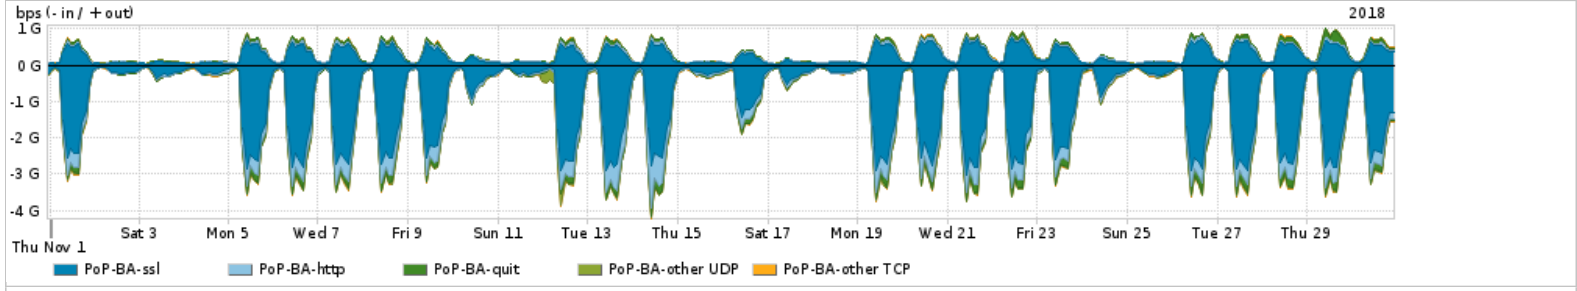

Distribuição do tráfego do PoP-BA por aplicação (análise em camada 3 e 4)

Average | Max | PCT95

	PROFILE	APPLICATION	IN	OUT	TOTAL
☒	PoP-BA	ssl	975.86 Mbps	235.06 Mbps	1.21 Gbps
☒	PoP-BA	http	177.00 Mbps	38.00 Mbps	215.00 Mbps