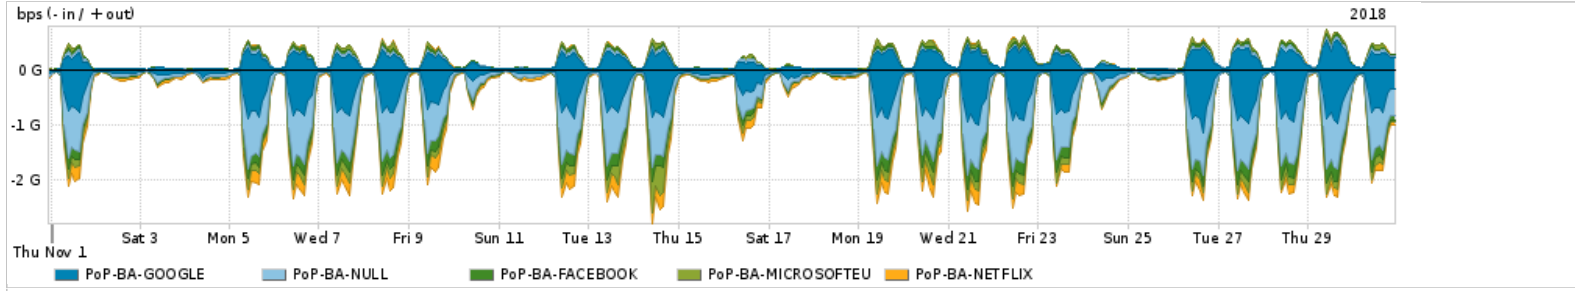

Redes (AS's de origem) mais acessadas pelo PoP-BA

Average | Max | PCT95

	PROFILE	AS NAME	ASN	IN	OUT	TOTAL
☒	PoP-BA	GOOGLE	15169	285.99 Mbps	138.55 Mbps	424.54 Mbps
☒	PoP-BA	NULL	0	313.24 Mbps	17.10 Mbps	330.34 Mbps
☒	PoP-BA	FACEBOOK	32934	73.84 Mbps	19.23 Mbps	93.07 Mbps
☒	PoP-BA	MICROSOFTEU	8068	67.64 Mbps	19.79 Mbps	87.44 Mbps
☒	PoP-BA	NETFLIX	2906	74.69 Mbps	2.16 Mbps	76.85 Mbps
☐	PoP-BA	AMAZON-02	16509	50.73 Mbps	12.51 Mbps	63.24 Mbps
☐	PoP-BA	MICROSOFT-CORP-MSN-AS-BLOCK	8075	26.91 Mbps	19.05 Mbps	45.96 Mbps
☐	PoP-BA	EDGECAST	15133	33.24 Mbps	1.05 Mbps	34.29 Mbps
☐	PoP-BA	GCEPSA-BR	28604	20.96 Mbps	938.71 Kbps	21.90 Mbps
☐	PoP-BA	APPLE	714	7.56 Mbps	12.44 Mbps	19.99 Mbps