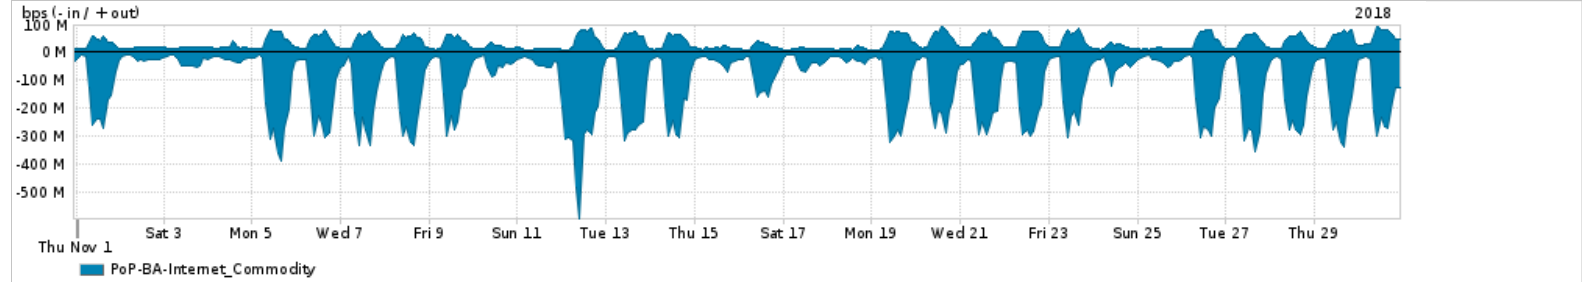

Os gráficos apresentados neste relatório de tráfego estão em formato stack, o que significa que seu valor é uma composição da soma dos componentes listados nas legendas localizadas logo abaixo dos gráficos. Os gráficos estão em "bps x tempo" e possuem dois eixos verticais, Out (positivo) e In (negativo).

A primeira coluna da tabela define o ponto de referência para entendimento dos valores de In e Out.
A contabilização do tráfego é sob o ponto de vista do AS da RNP, AS1916.

Legenda:

- PoP - Ponto de presença da RNP
- Parceiros - Provedores comerciais que a RNP mantém acordos de troca de tráfego
- Internet Acadêmica - Acesso às redes acadêmicas internacionais, serviço atualmente provido pela RedClara
- Internet commodity - Acesso pago à Internet global que é oferecido pela RNP aos seus clientes
- ASN - Número do sistema autônomo
- Profile - Objeto gerenciável definido arbitrariamente no Peakflow através de diversos parâmetros (ex: bloco cidr, peer-as, as-path, bgp community, interface, etc)

Utilização do serviço de Internet Commodity pelo PoP-BA

Average | Max | PCT95

PROFILE	PROFILE	IN	OUT	TOTAL
<input checked="" type="checkbox"/> PoP-BA	Internet_Commodity	116.51 Mbps	33.06 Mbps	149.57 Mbps