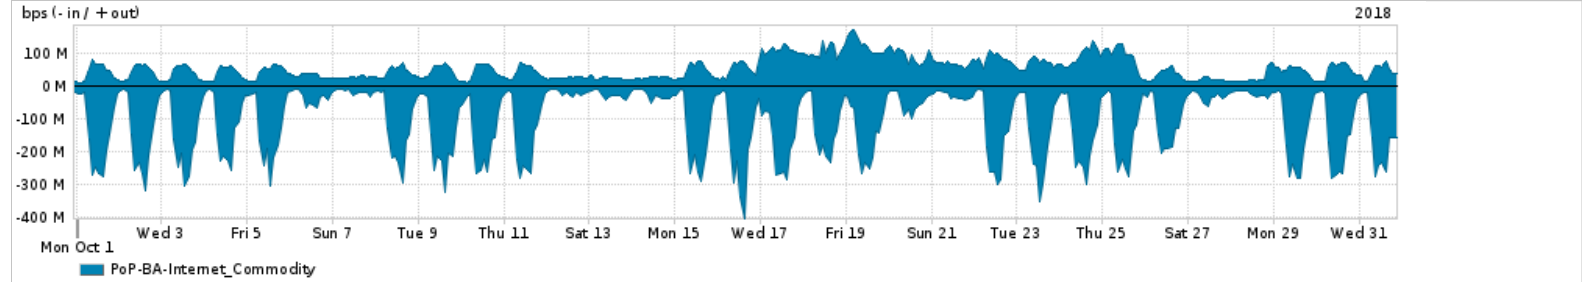

Os gráficos apresentados neste relatório de tráfego estão em formato stack, o que significa que seu valor é uma composição da soma dos componentes listados nas legendas localizadas logo abaixo dos gráficos. Os gráficos estão em "bps x tempo" e possuem dois eixos verticais, Out (positivo) e In (negativo).

A primeira coluna da tabela define o ponto de referência para entendimento dos valores de In e Out.
A contabilização do tráfego é sob o ponto de vista do AS da RNP, AS1916.

Legenda:

- PoP - Ponto de presença da RNP
- Parceiros - Provedores comerciais que a RNP mantém acordos de troca de tráfego
- Internet Acadêmica - Acesso às redes acadêmicas internacionais, serviço atualmente provido pela RedClara
- Internet commodity - Acesso pago à Internet global que é oferecido pela RNP aos seus clientes
- ASN - Número do sistema autônomo
- Profile - Objeto gerenciável definido arbitrariamente no Peakflow através de diversos parâmetros (ex: bloco cidr, peer-as, as-path, bgp community, interface, etc)

Utilização do serviço de Internet Commodity pelo PoP-BA

PROFILE	PROFILE	IN	OUT	TOTAL
<input checked="" type="checkbox"/> PoP-BA	Internet_Commodity	107.91 Mbps	52.17 Mbps	160.08 Mbps

Utilização das trocas de tráfego comerciais no Brasil pelo PoP-BA