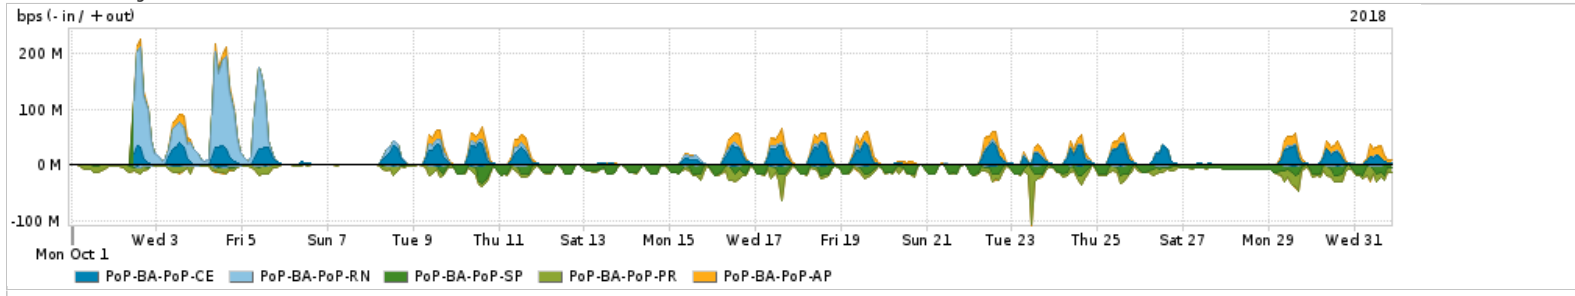

Interesse de tráfego do PoP-BA com os outros PoPs da RNP

Average | Max | PCT95

	PROFILE	PROFILE	IN	OUT	TOTAL
☒	PoP-BA	PoP-CE	156.22 Kbps	8.32 Mbps	8.48 Mbps
☒	PoP-BA	PoP-RN	243.23 Kbps	7.75 Mbps	7.99 Mbps
☒	PoP-BA	PoP-SP	6.41 Mbps	7.48 Kbps	6.42 Mbps
☒	PoP-BA	PoP-PR	4.78 Mbps	0.00 bps	4.78 Mbps
☒	PoP-BA	PoP-AP	65.78 Kbps	3.83 Mbps	3.90 Mbps
☐	PoP-BA	PoP-RS	2.81 Mbps	1.11 Kbps	2.82 Mbps
☐	PoP-BA	PoP-PA	8.68 Kbps	668.72 Kbps	677.40 Kbps
☐	PoP-BA	PoP-MA	10.71 Kbps	521.19 Kbps	531.89 Kbps
☐	PoP-BA	PoP-PB	1.53 Kbps	123.54 Kbps	125.07 Kbps