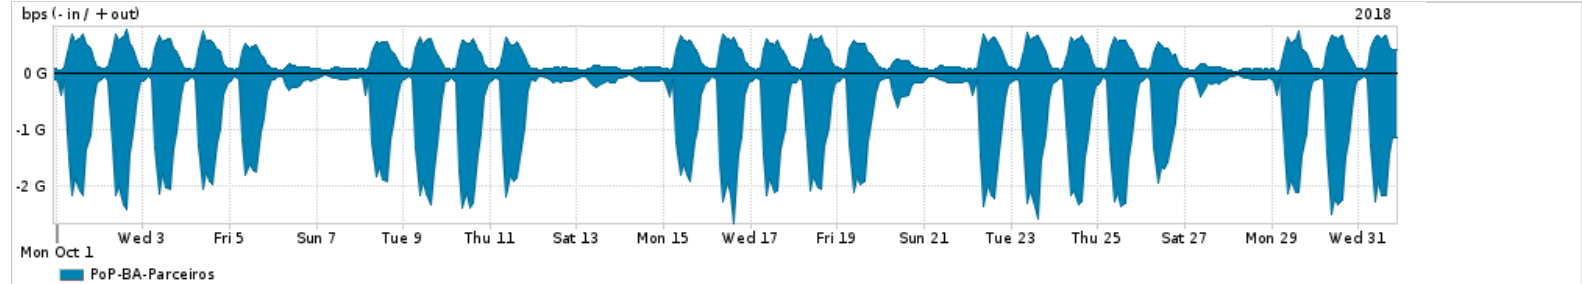

Os gráficos apresentados neste relatório de tráfego estão em formato stack, o que significa que seu valor é uma composição da soma dos componentes listados nas legendas localizadas logo abaixo dos gráficos. Os gráficos estão em "bps x tempo" e possuem dois eixos verticais, Out (positivo) e In (negativo).

A primeira coluna da tabela define o ponto de referência para entendimento dos valores de In e Out.
A contabilização do tráfego é sob o ponto de vista do AS da RNP, AS1916.

Legenda:

- PoP - Ponto de presença da RNP
- Parceiros - Provedores comerciais que a RNP mantém acordos de troca de tráfego
- Internet Acadêmica - Acesso às redes acadêmicas internacionais, serviço atualmente provido pela RedClara
- Internet commodity - Acesso pago à Internet global que é oferecido pela RNP aos seus clientes
- ASN - Número do sistema autônomo
- Profile - Objeto gerenciável definido arbitrariamente no Peakflow através de diversos parâmetros (ex: bloco cidr, peer-as, as-path, bgp community, interface, etc)

Utilização do serviço de Internet Commodity pelo PoP-BA

PROFILE	PROFILE	IN	OUT	TOTAL
<input checked="" type="checkbox"/> PoP-BA	Internet_Commodity	107.91 Mbps	52.17 Mbps	160.08 Mbps

Utilização das trocas de tráfego comerciais no Brasil pelo PoP-BA