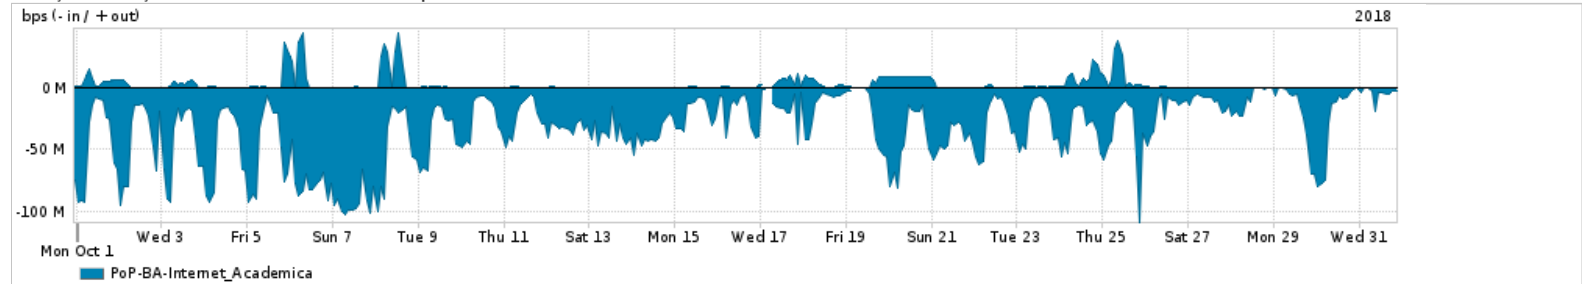

Os gráficos apresentados neste relatório de tráfego estão em formato stack, o que significa que seu valor é uma composição da soma dos componentes listados nas legendas localizadas logo abaixo dos gráficos. Os gráficos estão em "bps x tempo" e possuem dois eixos verticais, Out (positivo) e In (negativo).

A primeira coluna da tabela define o ponto de referência para entendimento dos valores de In e Out.
A contabilização do tráfego é sob o ponto de vista do AS da RNP, AS1916.

Legenda:

- PoP - Ponto de presença da RNP
- Parceiros - Provedores comerciais que a RNP mantém acordos de troca de tráfego
- Internet Acadêmica - Acesso às redes acadêmicas internacionais, serviço atualmente provido pela RedClara
- Internet commodity - Acesso pago à Internet global que é oferecido pela RNP aos seus clientes
- ASN - Número do sistema autônomo
- Profile - Objeto gerenciável definido arbitrariamente no Peakflow através de diversos parâmetros (ex: bloco cidr, peer-as, as-path, bgp community, interface, etc)

Utilização do serviço de Internet Commodity pelo PoP-BA

PROFILE	PROFILE	IN	OUT	TOTAL
<input checked="" type="checkbox"/> PoP-BA	Internet_Commodity	107.91 Mbps	52.17 Mbps	160.08 Mbps

Utilização das trocas de tráfego comerciais no Brasil pelo PoP-BA

PROFILE	PROFILE	IN	OUT	TOTAL
<input checked="" type="checkbox"/> PoP-BA	Parceiros	809.68 Mbps	257.69 Mbps	1.07 Gbps

Utilização do serviço de Internet acadêmica internacional pelo PoP-BA

PROFILE	PROFILE	IN	OUT	TOTAL
<input checked="" type="checkbox"/> PoP-BA	Internet_Academica	32.65 Mbps	2.96 Mbps	35.60 Mbps