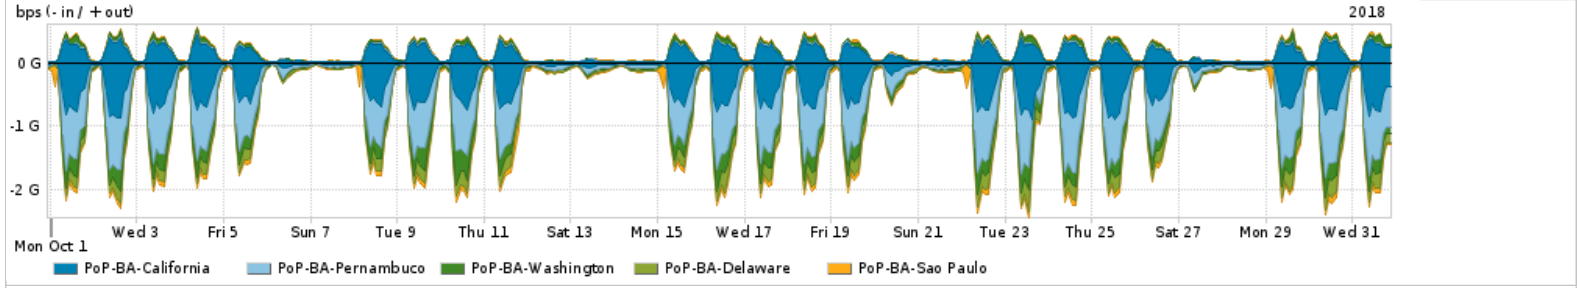

PROFILE	PROFILE	IN	OUT	TOTAL
☐	PoP-BA	PoP-SE	256.00 bps	26.84 Kbps	27.09 Kbps

Distribuição do tráfego do PoP-BA por estado, província ou similar

Average | Max | PCT95

	PROFILE	REGION	IN	OUT	TOTAL
☒	PoP-BA	California	263.48 Mbps	125.05 Mbps	388.53 Mbps
☒	PoP-BA	Pernambuco	310.55 Mbps	8.54 Mbps	319.09 Mbps
☒	PoP-BA	Washington	97.65 Mbps	22.49 Mbps	120.14 Mbps
☒	PoP-BA	Delaware	81.55 Mbps	2.63 Mbps	84.18 Mbps
☒	PoP-BA	Sao Paulo	43.83 Mbps	12.93 Mbps	56.76 Mbps
☐	PoP-BA	Virginia	27.90 Mbps	12.64 Mbps	40.54 Mbps
☐	PoP-BA	Illinois	25.59 Mbps	1.51 Mbps	27.10 Mbps
☐	PoP-BA	Oregon	2.49 Mbps	21.42 Mbps	23.91 Mbps
☐	PoP-BA	Bahia	5.73 Mbps	17.20 Mbps	22.93 Mbps
☐	PoP-BA	Rio de Janeiro	15.68 Mbps	2.70 Mbps	18.38 Mbps
☐	PoP-BA	Arizona	17.52 Mbps	544.67 Kbps	18.06 Mbps
☐	PoP-BA	Massachusetts	15.22 Mbps	1.12 Mbps	16.34 Mbps
☐	PoP-BA	Texas	7.31 Mbps	1.69 Mbps	9.00 Mbps
☐	PoP-BA	Florida	7.66 Mbps	594.84 Kbps	8.25 Mbps
☐	PoP-BA	New York	4.97 Mbps	1.49 Mbps	6.45 Mbps