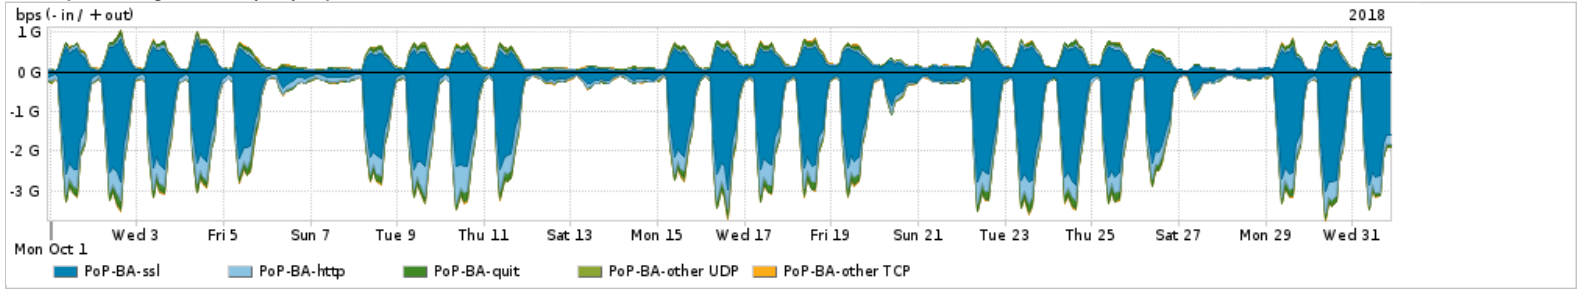

Distribuição do tráfego do PoP-BA por aplicação (análise em camada 3 e 4)

Average | Max | PCT95

	PROFILE	APPLICATION	IN	OUT	TOTAL
☒	PoP-BA	ssl	957.70 Mbps	239.25 Mbps	1.20 Gbps
☒	PoP-BA	http	208.87 Mbps	34.18 Mbps	243.05 Mbps