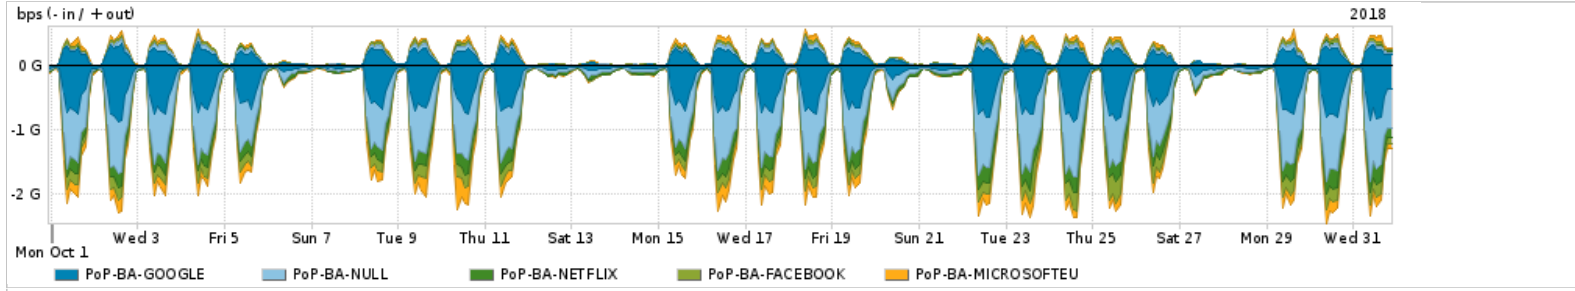

Redes (AS's de origem) mais acessadas pelo PoP-BA

Average | Max | PCT95

	PROFILE	AS NAME	ASN	IN	OUT	TOTAL
☒	PoP-BA	GOOGLE	15169	258.34 Mbps	108.91 Mbps	367.25 Mbps
☒	PoP-BA	NULL	0	312.39 Mbps	22.38 Mbps	334.76 Mbps
☒	PoP-BA	NETFLIX	2906	86.86 Mbps	2.57 Mbps	89.43 Mbps
☒	PoP-BA	FACEBOOK	32934	70.17 Mbps	18.86 Mbps	89.03 Mbps
☒	PoP-BA	MICROSOFTEU	8068	67.47 Mbps	17.32 Mbps	84.79 Mbps
☐	PoP-BA	AMAZON-02	16509	48.18 Mbps	27.94 Mbps	76.12 Mbps
☐	PoP-BA	MICROSOFT-CORP-MSN-AS-BLOCK	8075	28.62 Mbps	18.29 Mbps	46.91 Mbps
☐	PoP-BA	EDGECAST	15133	27.75 Mbps	931.49 Kbps	28.68 Mbps
☐	PoP-BA	APPLE	714	8.66 Mbps	19.24 Mbps	27.89 Mbps
☐	PoP-BA	GCEPSA-BR	28604	23.32 Mbps	1.05 Mbps	24.37 Mbps