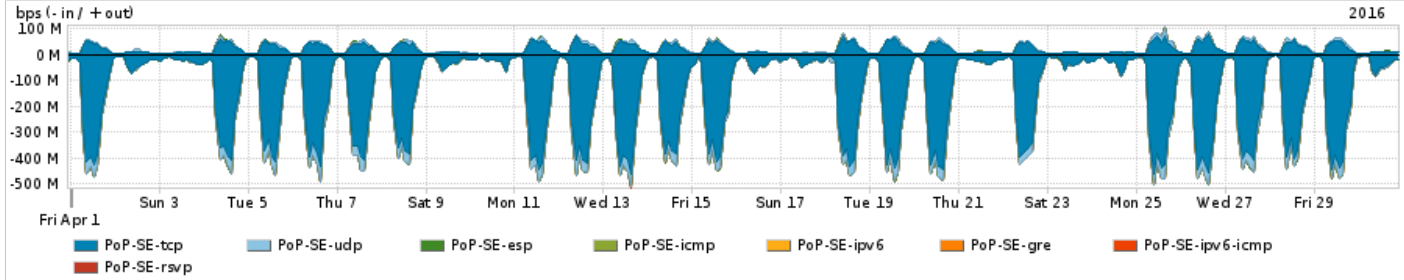

PROFILE	APPLICATION	IN	OUT	TOTAL	
☐	PoP-SE		other UDP	13.66 Mbps	3.10 Mbps	16.76 Mbps
☐	PoP-SE		other TCP	2.11 Mbps	1.25 Mbps	3.36 Mbps
☐	PoP-SE		macromedia-fcs	581.57 Kbps	10.89 Kbps	592.46 Kbps
☐	PoP-SE		dns	183.90 Kbps	100.29 Kbps	284.19 Kbps
☐	PoP-SE		smtp	101.75 Kbps	124.03 Kbps	225.77 Kbps
☐	PoP-SE		xmpp	87.00 Kbps	48.79 Kbps	135.79 Kbps
☐	PoP-SE		rdp	14.27 Kbps	74.78 Kbps	89.05 Kbps
☐	PoP-SE		ssh	17.19 Kbps	25.81 Kbps	43.00 Kbps

Distribuição do tráfego do PoP-SE por protocolo

Average | Max | PCT95

	PROFILE	PROTOCOL	IN	OUT	TOTAL	
☐	PoP-SE		tcp	143.46 Mbps	20.46 Mbps	163.92 Mbps
☐	PoP-SE		udp	13.88 Mbps	3.24 Mbps	17.12 Mbps
☐	PoP-SE		esp	142.12 Kbps	135.56 Kbps	277.69 Kbps
☐	PoP-SE		icmp	30.93 Kbps	56.60 Kbps	87.53 Kbps
☐	PoP-SE		ipv6	3.29 Kbps	234.00 bps	3.53 Kbps
☐	PoP-SE		gre	1.77 Kbps	504.00 bps	2.27 Kbps
☐	PoP-SE		ipv6-icmp	157.00 bps	375.00 bps	532.00 bps
☐	PoP-SE		rsvp	3.00 bps	0.00 bps	3.00 bps

For assistance with this product, please contact support@arbornetworks.com.