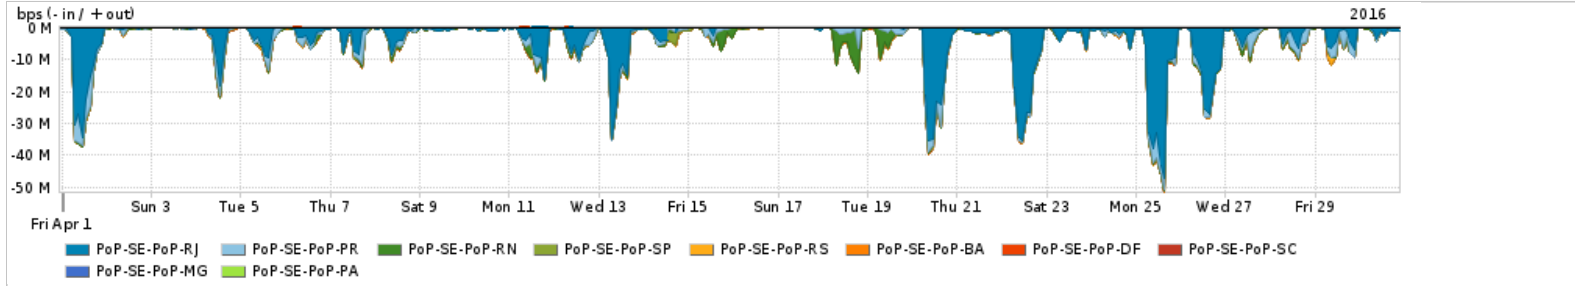

PROFILE	PROFILE	IN	OUT	TOTAL	
<input type="checkbox"/>	PoP-SE	Internet Academica	598.83 Kbps	91.83 Kbps	690.66 Kbps

Redes (AS's de origem) mais acessadas pelo PoP-SE

Average | Max | PCT95

PROFILE	AS NAME	ASN	IN	OUT	TOTAL	
<input type="checkbox"/>	PoP-SE	GOOGLE	15169	64.78 Mbps	6.56 Mbps	71.34 Mbps
<input type="checkbox"/>	PoP-SE	FACEBOOK	32934	11.09 Mbps	1.25 Mbps	12.34 Mbps
<input type="checkbox"/>	PoP-SE	AKAMAI-ASN1	20940	10.76 Mbps	375.18 Kbps	11.13 Mbps
<input type="checkbox"/>	PoP-SE	MICROSOFTEU	8068	5.87 Mbps	1.13 Mbps	7.00 Mbps
<input type="checkbox"/>	PoP-SE	GCEPSABR	28604	5.30 Mbps	261.41 Kbps	5.57 Mbps
<input type="checkbox"/>	PoP-SE	AMAZON-02	16509	4.61 Mbps	838.65 Kbps	5.45 Mbps
<input type="checkbox"/>	PoP-SE	NULL	0	5.05 Mbps	24.22 Kbps	5.07 Mbps
<input type="checkbox"/>	PoP-SE	ASSOCIAO-NACIONAL-PARA-INCLUSO-DIGITAL-ANIDBR	28135	3.06 Mbps	962.00 bps	3.06 Mbps
<input type="checkbox"/>	PoP-SE	TASCOM	52871	2.92 Mbps	102.63 Kbps	3.03 Mbps
<input type="checkbox"/>	PoP-SE	DROPBOX	19679	1.48 Mbps	844.99 Kbps	2.32 Mbps

Interesse de tráfego do PoP-SE com os outros PoPs da RNP

Average | Max | PCT95

PROFILE	PROFILE	IN	OUT	TOTAL	
<input type="checkbox"/>	PoP-SE	PoP-RJ	3.89 Mbps	9.62 Kbps	3.90 Mbps
<input type="checkbox"/>	PoP-SE	PoP-PR	833.74 Kbps	1.00 bps	833.74 Kbps
<input type="checkbox"/>	PoP-SE	PoP-RN	431.57 Kbps	0.00 bps	431.57 Kbps
<input type="checkbox"/>	PoP-SE	PoP-SP	66.23 Kbps	7.38 Kbps	73.60 Kbps
<input type="checkbox"/>	PoP-SE	PoP-RS	59.65 Kbps	0.00 bps	59.65 Kbps
<input type="checkbox"/>	PoP-SE	PoP-BA	33.61 Kbps	0.00 bps	33.61 Kbps
<input type="checkbox"/>	PoP-SE	PoP-DF	0.00 bps	7.04 Kbps	7.04 Kbps
<input type="checkbox"/>	PoP-SE	PoP-SC	572.00 bps	23.00 bps	595.00 bps
<input type="checkbox"/>	PoP-SE	PoP-MG	53.00 bps	0.00 bps	53.00 bps