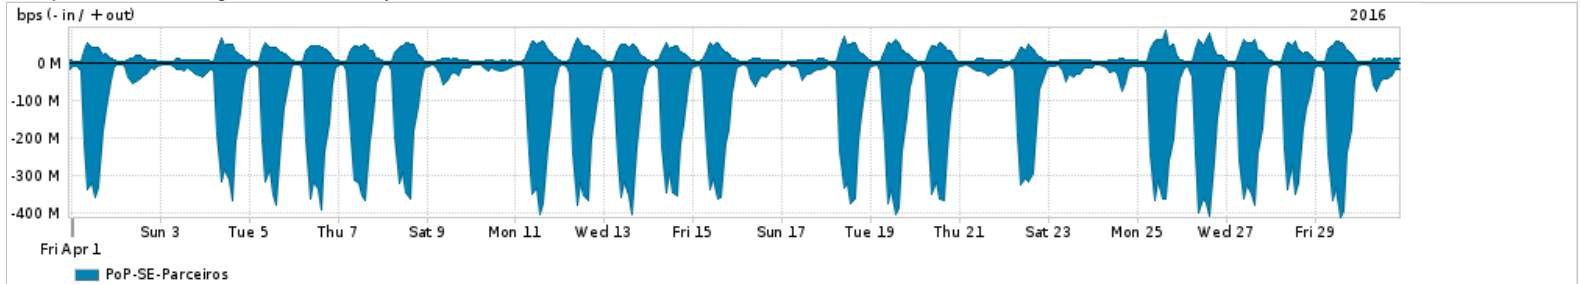

Os gráficos apresentados neste relatório de tráfego estão em formato stack, o que significa que seu valor é uma composição da soma dos componentes listados nas legendas localizadas logo abaixo dos gráficos. Os gráficos estão em "bps x tempo" e possuem dois eixos verticais, Out (positivo) e In (negativo).
 A primeira coluna da tabela define o ponto de referência para entendimento dos valores de In e Out.
 A contabilização do tráfego é sob o ponto de vista do AS da RNP, AS1916.

- Legenda:
- PoP - Ponto de presença da RNP
 - Parceiros - Provedores comerciais que a RNP mantém acordos de troca de tráfego
 - Internet Acadêmica - Acesso às redes acadêmicas internacionais, serviço atualmente provido pela RedClara
 - Internet commodity - Acesso pago à Internet global que é oferecido pela RNP aos seus clientes
 - ASN - Número do sistema autônomo
 - Profile - Objeto gerenciável definido arbitrariamente no Peakflow através de diversos parâmetros (ex: bloco cidr, peer-as, as-path, bgp community, interface, etc)

Utilização do serviço de Internet Commodity pelo PoP-SE

Average | Max | PCT95

PROFILE	PROFILE	IN	OUT	TOTAL	
<input type="checkbox"/>	PoP-SE	Internet Commodity	27.67 Mbps	3.32 Mbps	30.99 Mbps

Utilização das trocas de tráfego comerciais no Brasil pelo PoP-SE