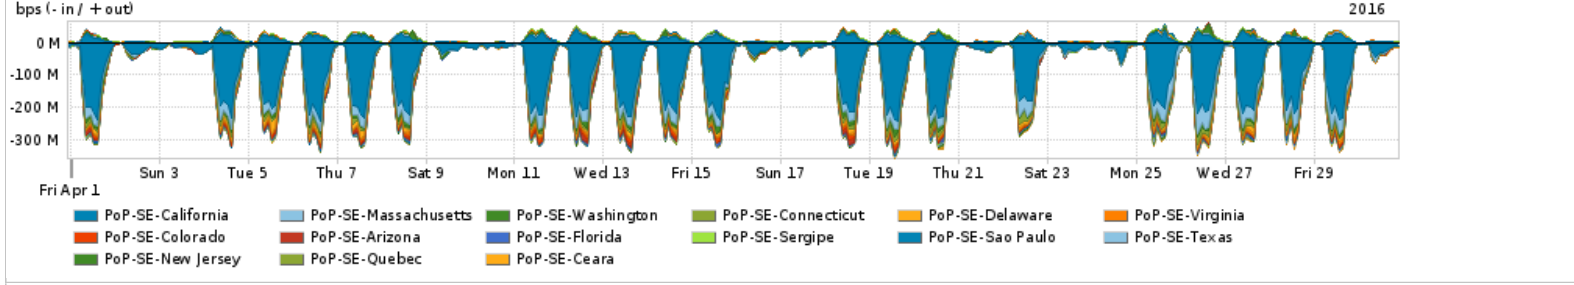

PROFILE	PROFILE	IN	OUT	TOTAL	
☐	PoP-SE	PoP-PA	3.00 bps	0.00 bps	3.00 bps

Distribuição do tráfego do PoP-SE por estado, província ou similar

Average | Max | PCT95

PROFILE	REGION	IN	OUT	TOTAL	
☐	PoP-SE	California	73.64 Mbps	8.12 Mbps	81.76 Mbps
☐	PoP-SE	Massachusetts	12.14 Mbps	476.64 Kbps	12.62 Mbps
☐	PoP-SE	Washington	3.46 Mbps	1.57 Mbps	5.02 Mbps
☐	PoP-SE	Connecticut	4.51 Mbps	65.35 Kbps	4.57 Mbps
☐	PoP-SE	Delaware	3.35 Mbps	153.82 Kbps	3.50 Mbps
☐	PoP-SE	Virginia	1.95 Mbps	928.59 Kbps	2.88 Mbps
☐	PoP-SE	Colorado	2.19 Mbps	2.00 bps	2.19 Mbps
☐	PoP-SE	Arizona	1.85 Mbps	45.26 Kbps	1.90 Mbps
☐	PoP-SE	Florida	1.68 Mbps	79.00 Kbps	1.76 Mbps
☐	PoP-SE	Sergipe	324.28 Kbps	1.23 Mbps	1.56 Mbps
☐	PoP-SE	Sao Paulo	665.81 Kbps	296.64 Kbps	962.45 Kbps
☐	PoP-SE	Texas	786.07 Kbps	95.38 Kbps	881.45 Kbps
☐	PoP-SE	New Jersey	594.54 Kbps	77.75 Kbps	672.29 Kbps
☐	PoP-SE	Quebec	636.28 Kbps	26.29 Kbps	662.58 Kbps
☐	PoP-SE	Ceara	648.04 Kbps	8.84 Kbps	656.88 Kbps