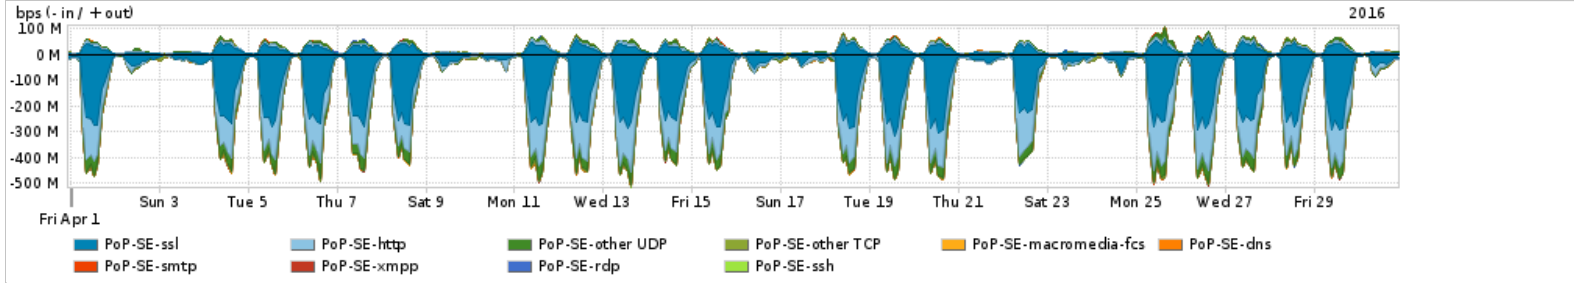

Distribuição do tráfego do PoP-SE por aplicação (análise em camada 3 e 4)

Average | Max | PCT95

PROFILE	APPLICATION	IN	OUT	TOTAL	
☐	PoP-SE	ssl	92.00 Mbps	14.61 Mbps	106.62 Mbps
☐	PoP-SE	http	48.07 Mbps	4.29 Mbps	52.36 Mbps