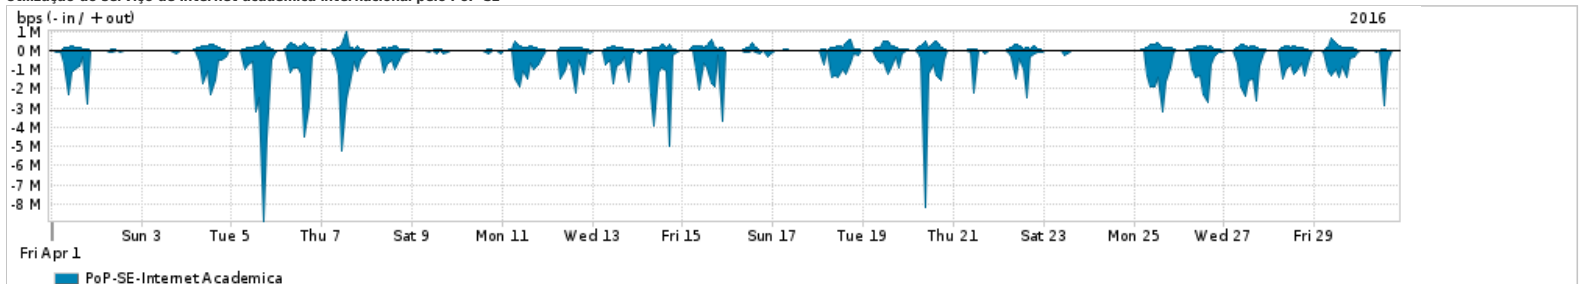

Os gráficos apresentados neste relatório de tráfego estão em formato stack, o que significa que seu valor é uma composição da soma dos componentes listados nas legendas localizadas logo abaixo dos gráficos. Os gráficos estão em "bps x tempo" e possuem dois eixos verticais, Out (positivo) e In (negativo).
 A primeira coluna da tabela define o ponto de referência para entendimento dos valores de In e Out.
 A contabilização do tráfego é sob o ponto de vista do AS da RNP, AS1916.

Utilização do serviço de Internet Commodity pelo PoP-SE

Average | Max | PCT95

PROFILE	PROFILE	IN	OUT	TOTAL	
<input type="checkbox"/>	PoP-SE	Internet Commodity	27.67 Mbps	3.32 Mbps	30.99 Mbps

Utilização das trocas de tráfego comerciais no Brasil pelo PoP-SE

Average | Max | PCT95

PROFILE	PROFILE	IN	OUT	TOTAL	
<input type="checkbox"/>	PoP-SE	Parceiros	123.89 Mbps	20.45 Mbps	144.34 Mbps

Utilização do serviço de Internet acadêmica internacional pelo PoP-SE

Average | Max | PCT95