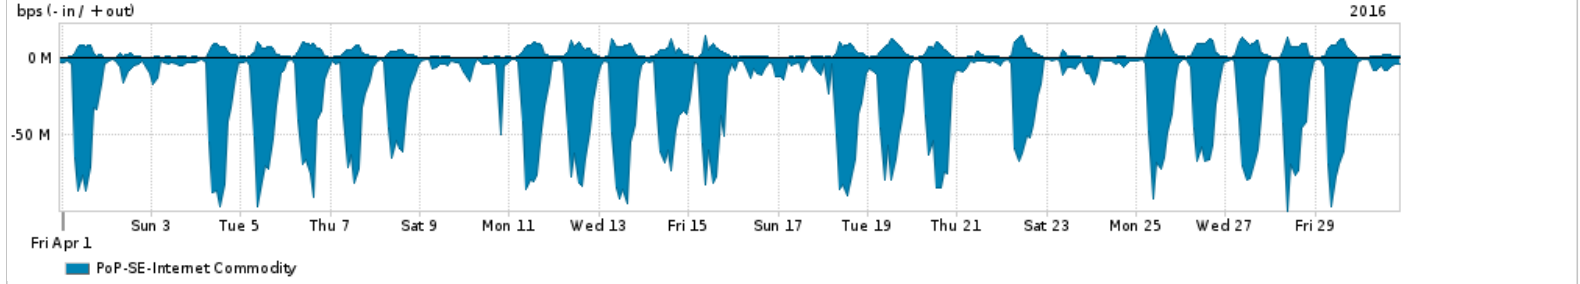

Os gráficos apresentados neste relatório de tráfego estão em formato stack, o que significa que seu valor é uma composição da soma dos componentes listados nas legendas localizadas logo abaixo dos gráficos. Os gráficos estão em "bps x tempo" e possuem dois eixos verticais, Out (positivo) e In (negativo).
 A primeira coluna da tabela define o ponto de referência para entendimento dos valores de In e Out.
 A contabilização do tráfego é sob o ponto de vista do AS da RNP, AS1916.

- Legenda:
- PoP - Ponto de presença da RNP
 - Parceiros - Provedores comerciais que a RNP mantém acordos de troca de tráfego
 - Internet Acadêmica - Acesso às redes acadêmicas internacionais, serviço atualmente provido pela RedClara
 - Internet commodity - Acesso pago à Internet global que é oferecido pela RNP aos seus clientes
 - ASN - Número do sistema autônomo
 - Profile - Objeto gerenciável definido arbitrariamente no Peakflow através de diversos parâmetros (ex: bloco cidr, peer-as, as-path, bgp community, interface, etc)

Utilização do serviço de Internet Commodity pelo PoP-SE

Average | Max | PCT95

PROFILE	PROFILE	IN	OUT	TOTAL	
<input type="checkbox"/>	PoP-SE	Internet Commodity	27.67 Mbps	3.32 Mbps	30.99 Mbps

Utilização das trocas de tráfego comerciais no Brasil pelo PoP-SE