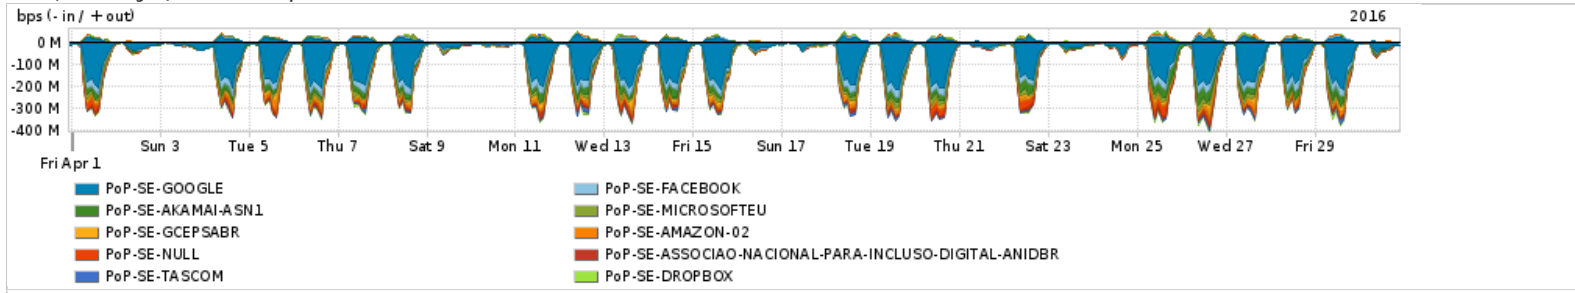

Os gráficos apresentados neste relatório de tráfego estão em formato stack, o que significa que seu valor é uma composição da soma dos componentes listados nas legendas localizadas logo abaixo dos gráficos. Os gráficos estão em "bps x tempo" e possuem dois eixos verticais, Out (positivo) e In (negativo).
 A primeira coluna da tabela define o ponto de referência para entendimento dos valores de In e Out.
 A contabilização do tráfego é sob o ponto de vista do AS da RNP, AS1916.

Average | Max | PCT95

PROFILE	PROFILE	IN	OUT	TOTAL	
<input type="checkbox"/>	PoP-SE	Parceiros	123.89 Mbps	20.45 Mbps	144.34 Mbps

Utilização do serviço de Internet acadêmica internacional pelo PoP-SE

Average | Max | PCT95

PROFILE	PROFILE	IN	OUT	TOTAL	
<input type="checkbox"/>	PoP-SE	Internet Academica	598.83 Kbps	91.83 Kbps	690.66 Kbps

Redes (AS's de origem) mais acessadas pelo PoP-SE

Average | Max | PCT95

PROFILE	AS NAME	ASN	IN	OUT	TOTAL	
<input type="checkbox"/>	PoP-SE	GOOGLE	15169	64.78 Mbps	6.56 Mbps	71.34 Mbps
<input type="checkbox"/>	PoP-SE	FACEBOOK	32934	11.09 Mbps	1.25 Mbps	12.34 Mbps
<input type="checkbox"/>	PoP-SE	AKAMAI-ASN1	20940	10.76 Mbps	375.18 Kbps	11.13 Mbps
<input type="checkbox"/>	PoP-SE	MICROSOFTEU	8068	5.87 Mbps	1.13 Mbps	7.00 Mbps
<input type="checkbox"/>	PoP-SE	GCEPSABR	28604	5.30 Mbps	261.41 Kbps	5.57 Mbps
<input type="checkbox"/>	PoP-SE	AMAZON-02	16509	4.61 Mbps	838.65 Kbps	5.45 Mbps
<input type="checkbox"/>	PoP-SE	NULL	0	5.05 Mbps	24.22 Kbps	5.07 Mbps
<input type="checkbox"/>	PoP-SE	ASSOCIAO-NACIONAL-PARA-INCLUSO-DIGITAL-ANIDBR	28135	3.06 Mbps	962.00 bps	3.06 Mbps
<input type="checkbox"/>	PoP-SE	TASCOM	52871	2.92 Mbps	102.63 Kbps	3.03 Mbps
<input type="checkbox"/>	PoP-SE	DROPBOX	19679	1.48 Mbps	844.99 Kbps	2.32 Mbps