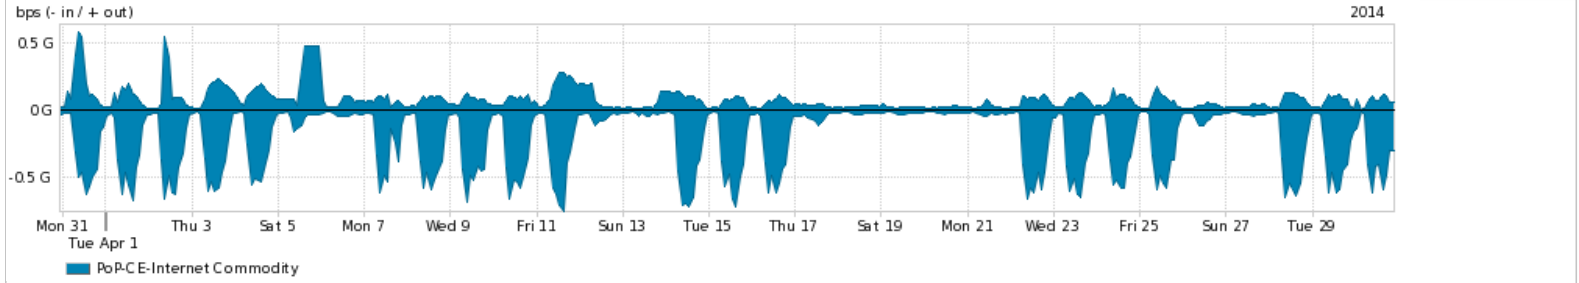

Os gráficos apresentados neste relatório de tráfego estão em formato stack, o que significa que seu valor é uma composição da soma dos componentes listados nas legendas localizadas logo abaixo dos gráficos. Os gráficos estão em "bps x tempo" e possuem dois eixos verticais, Out (positivo) e In (negativo).

A primeira coluna da tabela define o ponto de referência para o entendimento dos valores de In e Out.

A contabilização do tráfego é sob o ponto de vista do AS da RNP, AS1916.

Legenda:

PoP - Ponto de presença da RNP

Parceiros - Provedores comerciais que a RNP mantém acordos de troca de tráfego

Internet Acadêmica - Acesso às redes acadêmicas internacionais, serviço atualmente provido pela RedClara

Internet commodity - Acesso pago à Internet global que é oferecido gratuitamente pela RNP aos seus clientes

ASN - Número do sistema autônomo

Profile - Objeto gerenciável definido arbitrariamente no Peakflow através de diversos parâmetros (ex: bloco cidr, peer-as, as-path, bgp community, interface, etc)

Utilização do serviço de Internet Commodity pelo PoP-CE