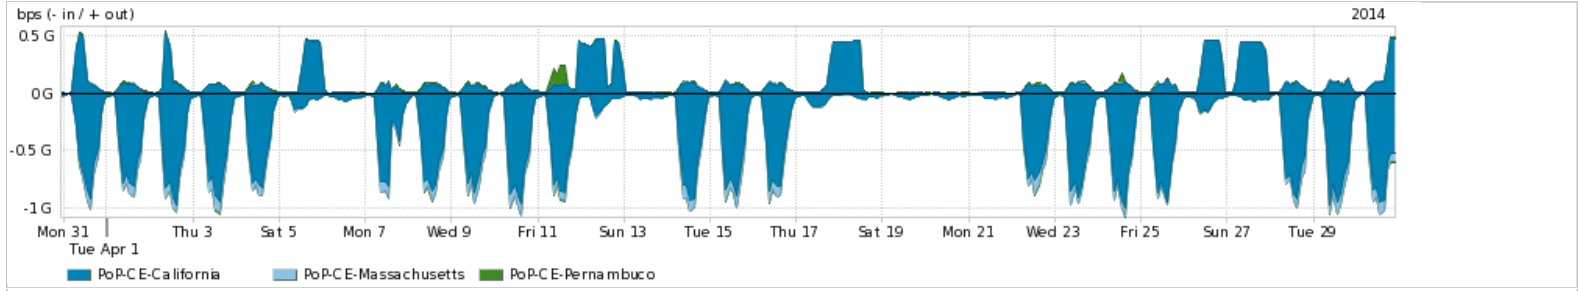

Distribuição do tráfego do PoP-CE por estado, província ou similar

Average | Max | PCT95

PROFILE	REGION	IN	OUT	TOTAL	
☒	PoP-CE	California	287.74 Mbps	85.22 Mbps	372.96 Mbps
☒	PoP-CE	Massachusetts	29.81 Mbps	1.85 Mbps	31.66 Mbps
☐	PoP-CE	Washington	16.17 Mbps	12.09 Mbps	28.26 Mbps
☐	PoP-CE	New Jersey	18.96 Mbps	5.69 Mbps	24.66 Mbps
☐	PoP-CE	Texas	16.36 Mbps	2.18 Mbps	18.53 Mbps
☐	PoP-CE	Sao Paulo	8.22 Mbps	10.20 Mbps	18.42 Mbps
☐	PoP-CE	Nordrhein-Westfalen	90.07 Kbps	14.73 Mbps	14.82 Mbps
☐	PoP-CE	Piaui	959.98 Kbps	11.12 Mbps	12.08 Mbps
☐	PoP-CE	Arizona	11.17 Mbps	478.47 Kbps	11.65 Mbps
☐	PoP-CE	Ceara	1.87 Mbps	9.11 Mbps	10.98 Mbps
☐	PoP-CE	Paraiba	1.02 Mbps	9.88 Mbps	10.90 Mbps
☐	PoP-CE	District of Columbia	7.70 Mbps	735.84 Kbps	8.44 Mbps
☐	PoP-CE	Florida	6.04 Mbps	715.00 Kbps	6.75 Mbps
☒	PoP-CE	Pernambuco	1.44 Mbps	5.25 Mbps	6.69 Mbps
☐	PoP-CE	Rio de Janeiro	3.19 Mbps	3.34 Mbps	6.53 Mbps