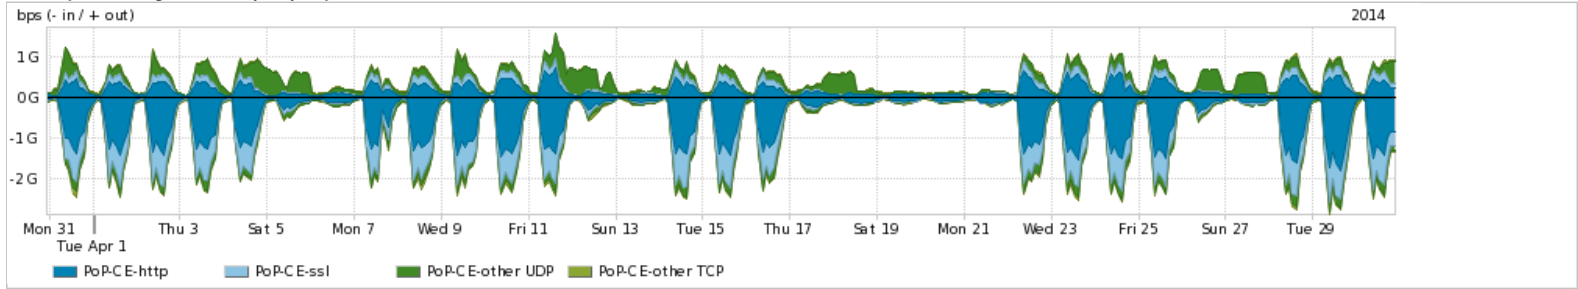

Distribuição do tráfego do PoP-CE por aplicação (análise em camada 3 e 4)

Average | Max | PCT95

PROFILE	APPLICATION	IN	OUT	TOTAL	
☒	PoP-CE	http	493.28 Mbps	164.56 Mbps	657.84 Mbps
☒	PoP-CE	ssl	235.44 Mbps	68.98 Mbps	304.42 Mbps
☒	PoP-CE	other UDP	86.50 Mbps	183.45 Mbps	269.95 Mbps
☒	PoP-CE	other TCP	30.02 Mbps	21.31 Mbps	51.33 Mbps
☐	PoP-CE	macromedia-fcs	2.97 Mbps	585.30 Kbps	3.55 Mbps