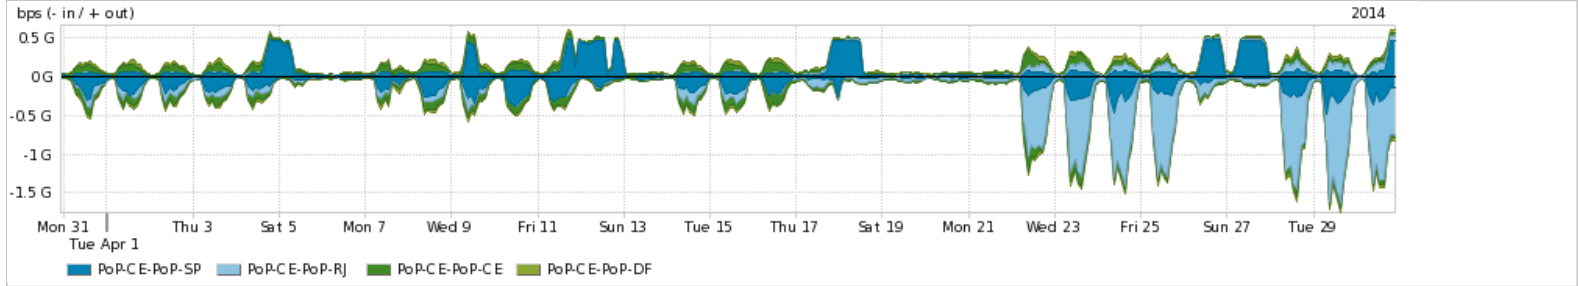

Interesse de tráfego do PoP-CE com os outros PoPs da RNP

Average | Max | PCT95

PROFILE	PROFILE	IN	OUT	TOTAL	
☒	PoP-CE	PoP-SP	92.35 Mbps	84.59 Mbps	176.95 Mbps
☒	PoP-CE	PoP-RJ	141.57 Mbps	14.68 Mbps	156.25 Mbps
☒	PoP-CE	PoP-CE	44.75 Mbps	44.75 Mbps	89.50 Mbps
☐	PoP-CE	PoP-PA	36.48 Mbps	22.51 Mbps	58.99 Mbps
☐	PoP-CE	PoP-MA	6.04 Mbps	36.36 Mbps	42.40 Mbps
☒	PoP-CE	PoP-DF	15.29 Mbps	22.36 Mbps	37.65 Mbps
☐	PoP-CE	PoP-MG	3.84 Mbps	16.74 Mbps	20.58 Mbps
☐	PoP-CE	PoP-PR	16.33 Mbps	1.76 Mbps	18.09 Mbps
☐	PoP-CE	PoP-PI	1.45 Mbps	15.33 Mbps	16.78 Mbps
☐	PoP-CE	PoP-RN	8.46 Mbps	7.12 Mbps	15.58 Mbps