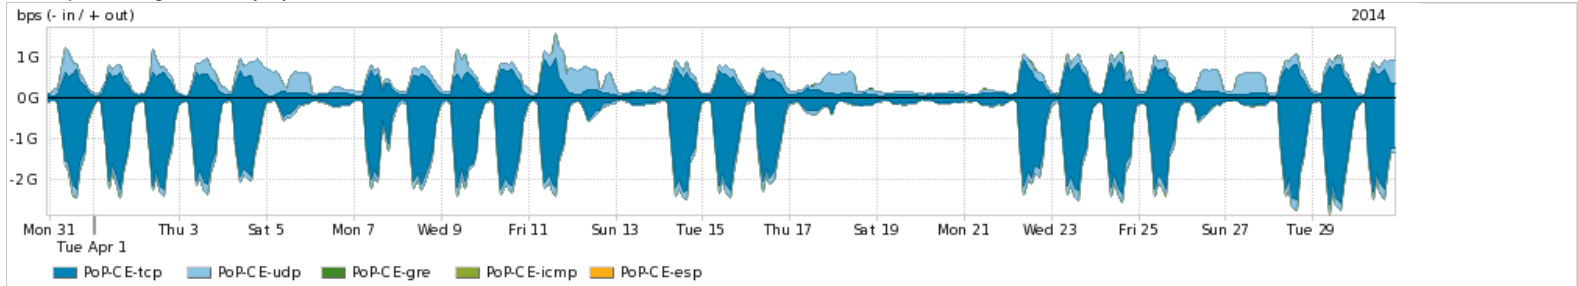

PROFILE	APPLICATION	IN	OUT	TOTAL
☐	PoP-CE	pop	839.22 Kbps	1.80 Mbps
☐	PoP-CE	smtp	1.23 Mbps	804.97 Kbps
☐	PoP-CE	ntp	487.98 Kbps	1.47 Mbps
☐	PoP-CE	rsync	1.84 Mbps	79.26 Kbps
☐	PoP-CE	dns	982.57 Kbps	524.37 Kbps

Distribuição do tráfego do PoP-CE por protocolo

Average | Max | PCT95

PROFILE	PROTOCOL	IN	OUT	TOTAL
☒	PoP-CE	tcp	768.16 Mbps	260.37 Mbps
☒	PoP-CE	udp	88.12 Mbps	185.60 Mbps
☒	PoP-CE	gre	89.93 Kbps	684.06 Kbps
☒	PoP-CE	icmp	229.31 Kbps	227.26 Kbps
☒	PoP-CE	esp	141.46 Kbps	131.21 Kbps
☐	PoP-CE	ipv6	56.28 Kbps	10.30 Kbps
☐	PoP-CE	ipv6-icmp	438.00 bps	46.00 bps
☐	PoP-CE	ipv6-frag	94.00 bps	0.00 bps
☐	PoP-CE	rsvp	0.00 bps	23.00 bps
☐	PoP-CE	chaos	3.00 bps	3.00 bps

For assistance with this product, please contact support@arbornetworks.com.