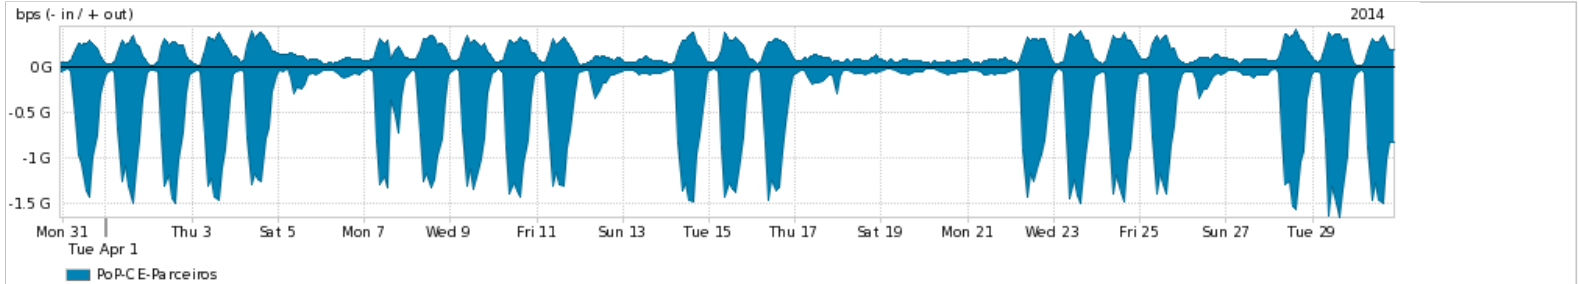

Os gráficos apresentados neste relatório de tráfego estão em formato stack, o que significa que seu valor é uma composição da soma dos componentes listados nas legendas localizadas logo abaixo dos gráficos. Os gráficos estão em "bps x tempo" e possuem dois eixos verticais, Out (positivo) e In (negativo).

ASN - Número do sistema autônomo

Profile - Objeto gerenciável definido arbitrariamente no Peakflow através de diversos parâmetros (ex: bloco cidr, peer-as, as-path, bgp community, interface, etc)

Utilização do serviço de Internet Commodity pelo PoP-CE

Average | Max | PCT95

PROFILE	PROFILE	IN	OUT	TOTAL	
<input checked="" type="checkbox"/>	PoP-CE	Internet Commodity	210.37 Mbps	83.50 Mbps	293.87 Mbps

Utilização das trocas de tráfego comerciais no Brasil pelo PoP-CE