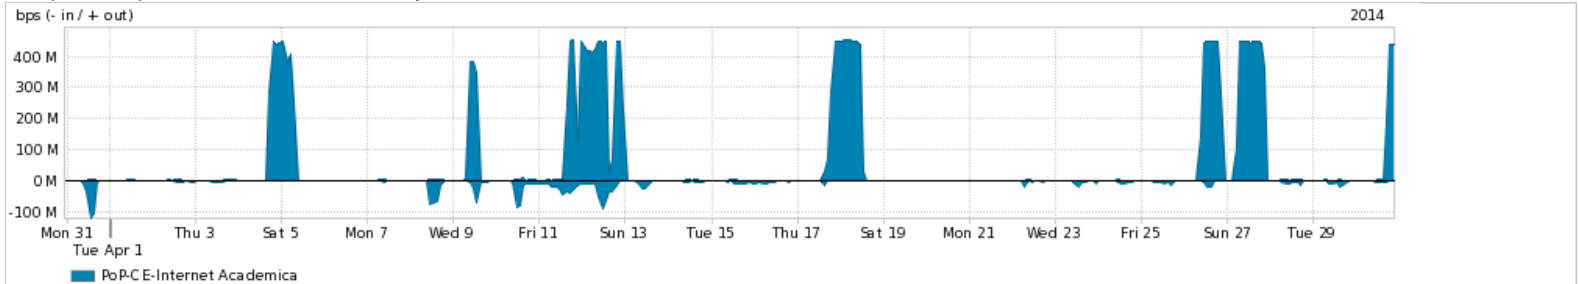

Os gráficos apresentados neste relatório de tráfego estão em formato stack, o que significa que seu valor é uma composição da soma dos componentes listados nas legendas localizadas logo abaixo dos gráficos. Os gráficos estão em "bps x tempo" e possuem dois eixos verticais, Out (positivo) e In (negativo).

Average | Max | PCT95

PROFILE	PROFILE	IN	OUT	TOTAL	
<input checked="" type="checkbox"/>	PoP-CE	Internet Commodity	210.37 Mbps	83.50 Mbps	293.87 Mbps

Utilização das trocas de tráfego comerciais no Brasil pelo PoP-CE

Average | Max | PCT95

PROFILE	PROFILE	IN	OUT	TOTAL	
<input checked="" type="checkbox"/>	PoP-CE	Parceiros	480.77 Mbps	161.68 Mbps	642.44 Mbps

Utilização do serviço de Internet acadêmica internacional pelo PoP-CE