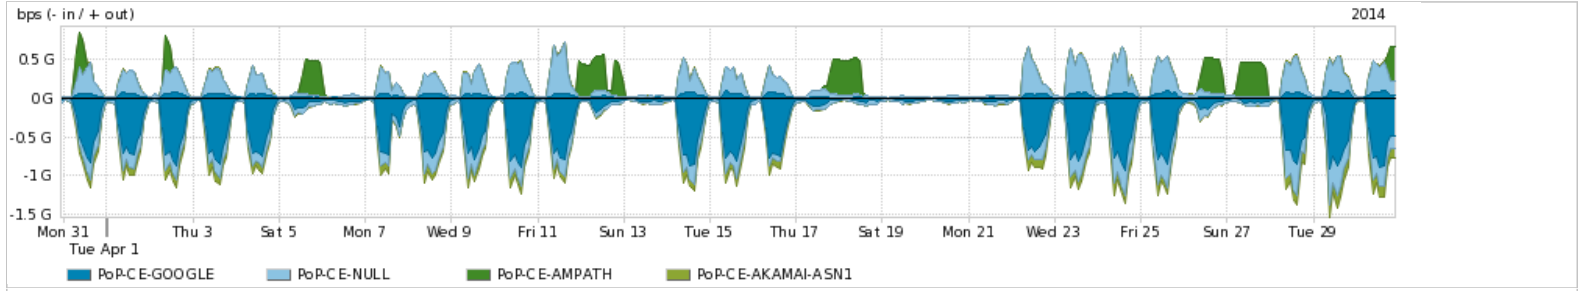

Os gráficos apresentados neste relatório de tráfego estão em formato stack, o que significa que seu valor é uma composição da soma dos componentes listados nas legendas localizadas logo abaixo dos gráficos. Os gráficos estão em "bps x tempo" e possuem dois eixos verticais, Out (positivo) e In (negativo).

Average | Max | PCT95

PROFILE	PROFILE	IN	OUT	TOTAL	
<input checked="" type="checkbox"/>	PoP-CE	Internet Commodity	210.37 Mbps	83.50 Mbps	293.87 Mbps

Utilização das trocas de tráfego comerciais no Brasil pelo PoP-CE

Average | Max | PCT95

PROFILE	PROFILE	IN	OUT	TOTAL	
<input checked="" type="checkbox"/>	PoP-CE	Parceiros	480.77 Mbps	161.68 Mbps	642.44 Mbps

Utilização do serviço de Internet acadêmica internacional pelo PoP-CE

Average | Max | PCT95

PROFILE	PROFILE	IN	OUT	TOTAL	
<input checked="" type="checkbox"/>	PoP-CE	Internet Acadêmica	6.20 Mbps	57.29 Mbps	63.49 Mbps

Redes (AS's de origem) mais acessadas pelo PoP-CE

Average | Max | PCT95