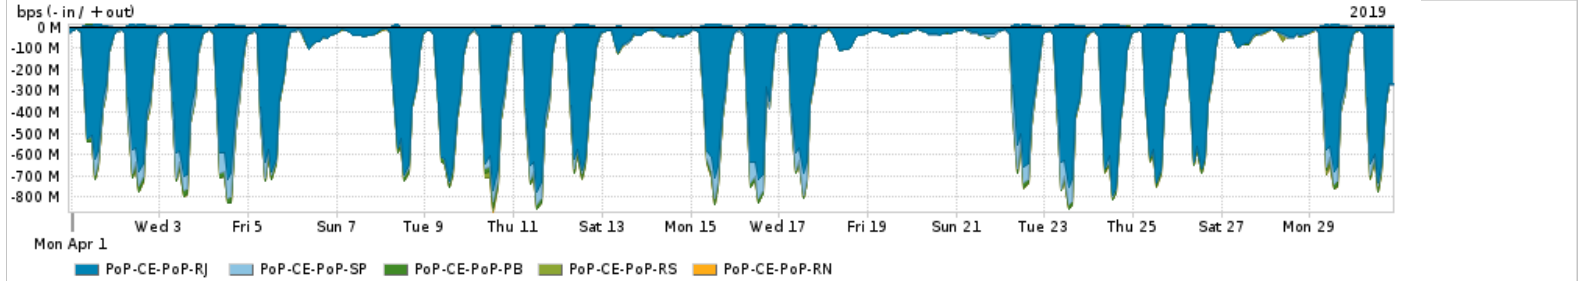

Interesse de tráfego do PoP-CE com os outros PoPs da RNP

Average | Max | PCT95

	PROFILE	PROFILE	IN	OUT	TOTAL
☒	PoP-CE	PoP-RJ	222.65 Mbps	2.90 Mbps	225.55 Mbps
☒	PoP-CE	PoP-SP	16.67 Mbps	286.65 Kbps	16.96 Mbps
☒	PoP-CE	PoP-PB	5.92 Mbps	107.21 Kbps	6.02 Mbps
☒	PoP-CE	PoP-RS	1.25 Mbps	96.00 bps	1.25 Mbps
☒	PoP-CE	PoP-RN	63.37 Kbps	0.00 bps	63.37 Kbps
☐	PoP-CE	PoP-PR	30.99 Kbps	0.00 bps	30.99 Kbps
☐	PoP-CE	PoP-DF	4.20 Kbps	9.00 bps	4.21 Kbps
☐	PoP-CE	PoP-SC	3.66 Kbps	0.00 bps	3.66 Kbps
☐	PoP-CE	PoP-CE	121.00 bps	121.00 bps	242.00 bps