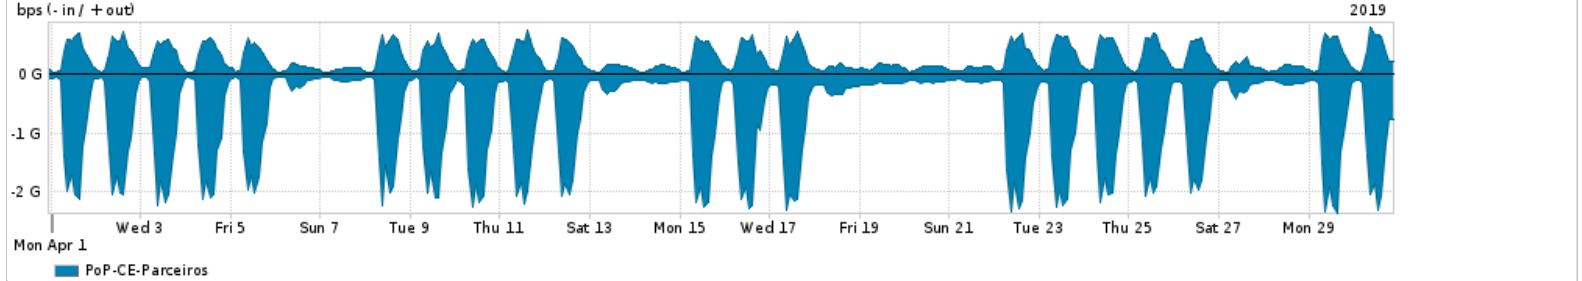

Utilização das trocas de tráfego comerciais no Brasil pelo PoP-CE

PROFILE	PROFILE	IN	OUT	TOTAL
☒ PoP-CE	Parceiros	746.97 Mbps	268.64 Mbps	1.02 Gbps