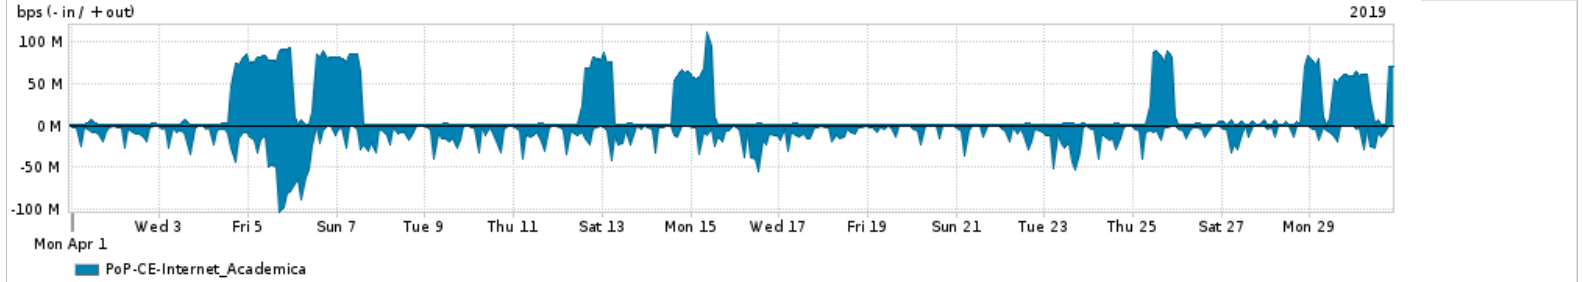

Utilização do serviço de Internet acadêmica internacional pelo PoP-CE

PROFILE	PROFILE	IN	OUT	TOTAL
☒ PoP-CE	Internet_Academica	12.62 Mbps	16.35 Mbps	28.97 Mbps