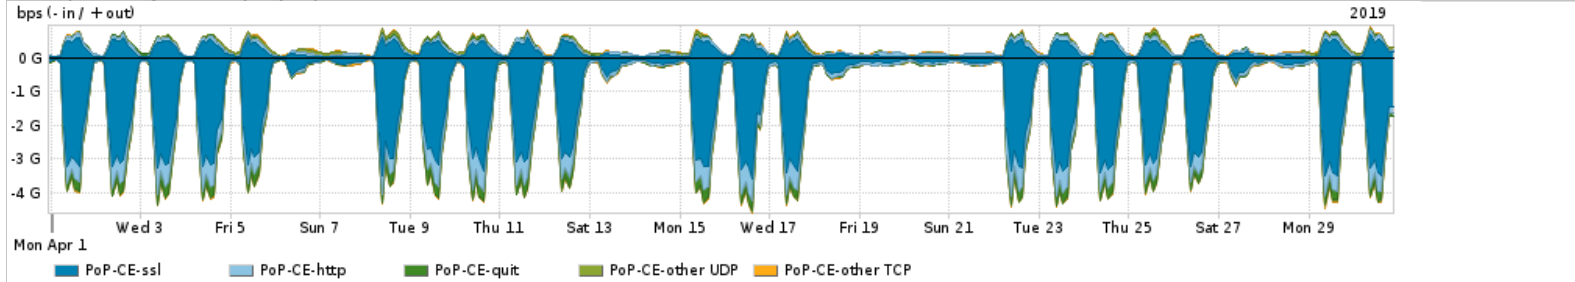

Distribuição do tráfego do PoP-CE por aplicação (análise em camada 3 e 4)

Average | Max | PCT95

PROFILE	APPLICATION	IN	OUT	TOTAL
☒	PoP-CE ssl	1.12 Gbps	187.11 Mbps	1.31 Gbps
☒	PoP-CE http	232.36 Mbps	70.74 Mbps	303.11 Mbps