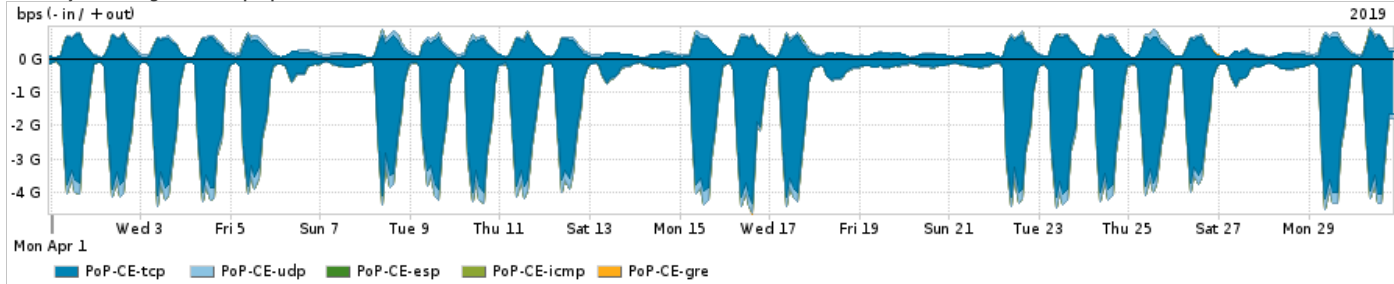

PROFILE	APPLICATION	IN	OUT	TOTAL
☒	PoP-CE	quit	89.87 Mbps	14.97 Mbps	104.83 Mbps
☒	PoP-CE	other UDP	12.64 Mbps	28.68 Mbps	41.32 Mbps
☒	PoP-CE	other TCP	17.48 Mbps	11.47 Mbps	28.95 Mbps
☐	PoP-CE	stun	2.76 Mbps	1.82 Mbps	4.58 Mbps
☐	PoP-CE	ssh	2.68 Mbps	514.28 Kbps	3.19 Mbps
☐	PoP-CE	dns	1.92 Mbps	662.88 Kbps	2.58 Mbps
☐	PoP-CE	xmpp	1.04 Mbps	910.05 Kbps	1.95 Mbps
☐	PoP-CE	ldap	126.66 Kbps	1.27 Mbps	1.39 Mbps

Distribuição do tráfego do PoP-CE por protocolo

Average | Max | PCT95

	PROFILE	PROTOCOL	IN	OUT	TOTAL
☒	PoP-CE	tcp	1.38 Gbps	272.72 Mbps	1.65 Gbps
☒	PoP-CE	udp	107.78 Mbps	47.79 Mbps	155.57 Mbps
☒	PoP-CE	esp	143.26 Kbps	147.54 Kbps	290.80 Kbps
☒	PoP-CE	icmp	86.62 Kbps	156.65 Kbps	243.27 Kbps
☒	PoP-CE	gre	63.55 Kbps	119.42 Kbps	182.97 Kbps
☐	PoP-CE	ipv6-icmp	1.24 Kbps	65.29 Kbps	66.53 Kbps
☐	PoP-CE	ipv6	1.73 Kbps	657.00 bps	2.39 Kbps
☐	PoP-CE	sctp	453.00 bps	0.00 bps	453.00 bps
☐	PoP-CE	165	0.00 bps	0.00 bps	0.00 bps
☐	PoP-CE	253	0.00 bps	0.00 bps	0.00 bps

For assistance with this product, please contact support at <https://support.arbornetworks.com>