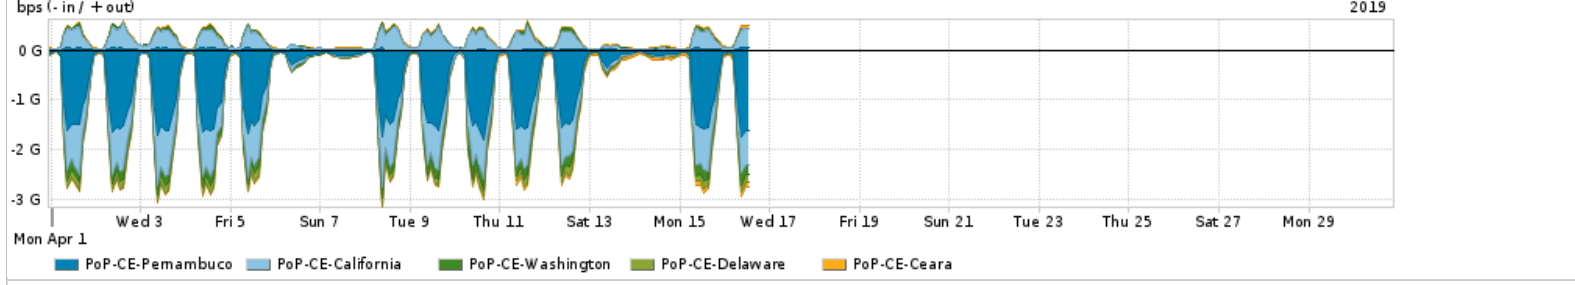

PROFILE	PROFILE	IN	OUT	TOTAL	
☐	PoP-CE	PoP-AP	0.00 bps	64.00 bps	64.00 bps

Distribuição do tráfego do PoP-CE por estado, província ou similar

Average | Max | PCT95

PROFILE	REGION	IN	OUT	TOTAL
☒	PoP-CE Pernambuco	328.21 Mbps	6.09 Mbps	334.30 Mbps
☒	PoP-CE California	154.05 Mbps	81.48 Mbps	235.53 Mbps
☒	PoP-CE Washington	38.71 Mbps	7.39 Mbps	46.10 Mbps
☒	PoP-CE Delaware	30.41 Mbps	716.50 Kbps	31.13 Mbps
☒	PoP-CE Ceara	17.71 Mbps	8.36 Mbps	26.07 Mbps
☐	PoP-CE Sao Paulo	14.96 Mbps	8.66 Mbps	23.62 Mbps
☐	PoP-CE Massachusetts	19.88 Mbps	830.34 Kbps	20.71 Mbps
☐	PoP-CE Rio de Janeiro	14.67 Mbps	2.62 Mbps	17.29 Mbps
☐	PoP-CE Virginia	13.04 Mbps	3.58 Mbps	16.62 Mbps
☐	PoP-CE Alabama	18.47 Kbps	5.15 Mbps	5.17 Mbps
☐	PoP-CE Florida	4.06 Mbps	313.12 Kbps	4.37 Mbps
☐	PoP-CE Texas	3.05 Mbps	628.77 Kbps	3.68 Mbps
☐	PoP-CE Arizona	3.49 Mbps	137.53 Kbps	3.63 Mbps
☐	PoP-CE Maryland	3.02 Mbps	41.09 Kbps	3.06 Mbps
☐	PoP-CE Rio Grande do Sul	787.98 Kbps	1.53 Mbps	2.32 Mbps