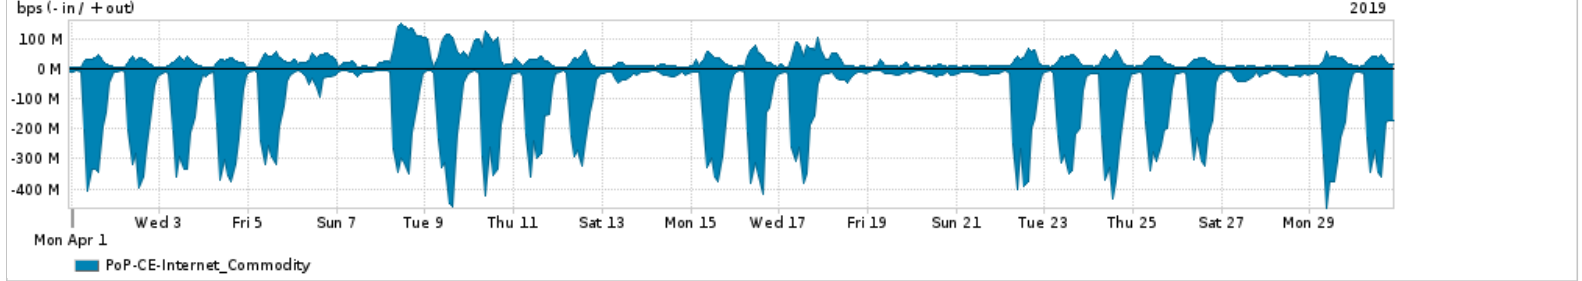

Os gráficos apresentados neste relatório de tráfego estão em formato stack, o que significa que seu valor é uma composição da soma dos componentes listados nas legendas localizadas logo abaixo dos gráficos. Os gráficos estão em "bps x tempo" e possuem dois eixos verticais, Out (positivo) e In (negativo).  
 A primeira coluna da tabela define o ponto de referência para entendimento dos valores de In e Out.  
 A contabilização do tráfego é sob o ponto de vista do AS da RNP, AS1916.

- Legenda:
- PoP - Ponto de presença da RNP
  - Parceiros - Provedores comerciais que a RNP mantém acordos de troca de tráfego
  - Internet Acadêmica - Acesso às redes acadêmicas internacionais, serviço atualmente provido pela RedClara
  - Internet commodity - Acesso pago à Internet global que é oferecido pela RNP aos seus clientes
  - ASN - Número do sistema autônomo
  - Profile - Objeto gerenciável definido arbitrariamente no Peakflow através de diversos parâmetros (ex: bloco cidr, peer-as, as-path, bgp community, interface, etc)

Utilização do serviço de Internet Commodity pelo PoP-CE

| PROFILE                                    | PROFILE            | IN          | OUT        | TOTAL       |
|--|--------------------|-------------|------------|-------------|
| <input checked="" type="checkbox"/> PoP-CE | Internet_Commodity | 120.85 Mbps | 25.54 Mbps | 146.39 Mbps |