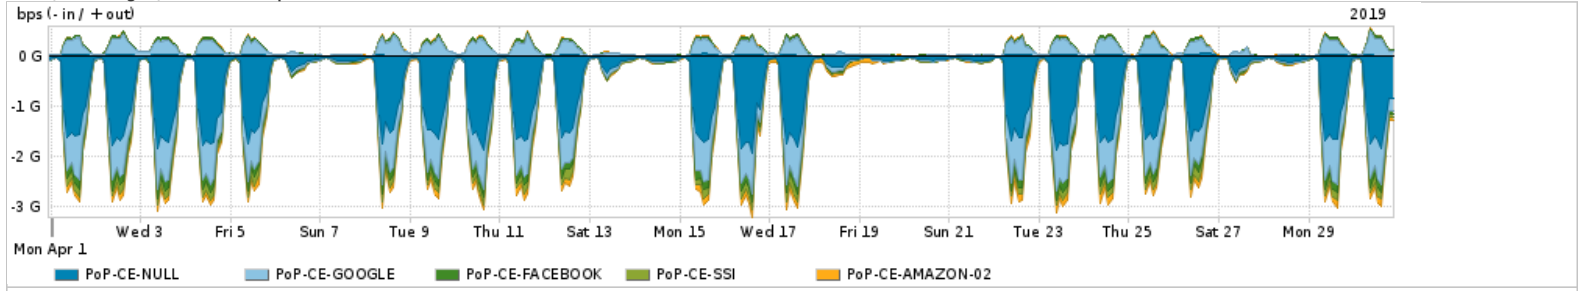

Redes (AS's de origem) mais acessadas pelo PoP-CE

Average | Max | PCT95

	PROFILE	AS NAME	ASN	IN	OUT	TOTAL
☒	PoP-CE	NULL	0	605.03 Mbps	10.40 Mbps	615.44 Mbps
☒	PoP-CE	GOOGLE	15169	239.34 Mbps	113.33 Mbps	352.66 Mbps
☒	PoP-CE	FACEBOOK	32934	52.89 Mbps	16.87 Mbps	69.76 Mbps
☒	PoP-CE	SSI	2906	54.91 Mbps	1.14 Mbps	56.04 Mbps
☒	PoP-CE	AMAZON-02	16509	48.70 Mbps	5.27 Mbps	53.97 Mbps
☐	PoP-CE	EDGECAST	15133	43.18 Mbps	682.64 Kbps	43.86 Mbps
☐	PoP-CE	MICROSOFT-CORP-MSN-AS-BLOCK	8068	32.42 Mbps	8.89 Mbps	41.31 Mbps
☐	PoP-CE	APPLE-ENGINEERING	714	13.91 Mbps	20.93 Mbps	34.84 Mbps
☐	PoP-CE	AKAMAI-ASN1	20940	33.26 Mbps	1.26 Mbps	34.52 Mbps
☐	PoP-CE	CLARO	28573	10.25 Mbps	14.51 Mbps	24.76 Mbps