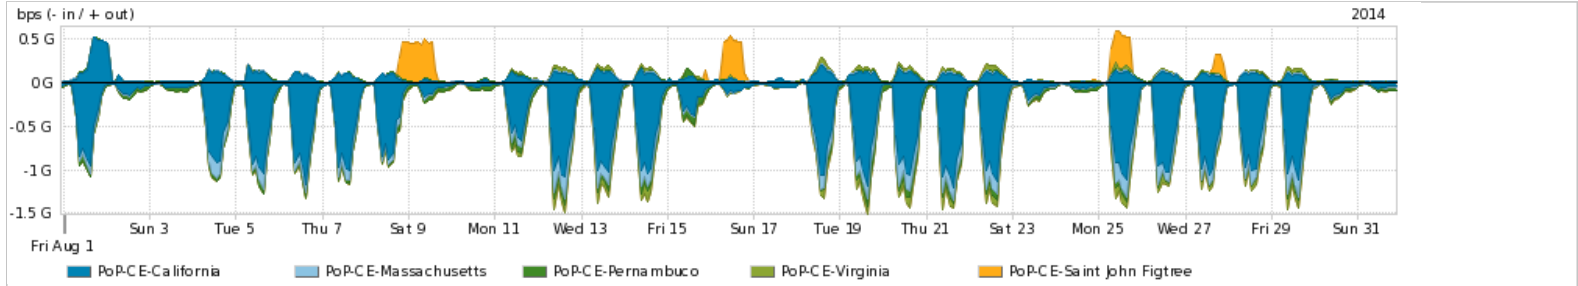

Distribuição do tráfego do PoP-CE por estado, província ou similar

Average | Max | PCT95

PROFILE	REGION	IN	OUT	TOTAL	
☒	PoP-CE	California	326.87 Mbps	51.21 Mbps	378.09 Mbps
☒	PoP-CE	Massachusetts	51.93 Mbps	3.37 Mbps	55.29 Mbps
☐	PoP-CE	Sao Paulo	35.60 Mbps	8.79 Mbps	44.39 Mbps
☒	PoP-CE	Pernambuco	33.19 Mbps	5.80 Mbps	39.00 Mbps
☒	PoP-CE	Virginia	21.24 Mbps	8.71 Mbps	29.95 Mbps
☐	PoP-CE	Paraiba	23.47 Mbps	4.86 Mbps	28.33 Mbps
☒	PoP-CE	Saint John Figtree	594.00 bps	27.09 Mbps	27.09 Mbps
☐	PoP-CE	Washington	17.42 Mbps	9.63 Mbps	27.05 Mbps
☐	PoP-CE	Ceara	8.22 Mbps	14.94 Mbps	23.17 Mbps
☐	PoP-CE	Para	16.24 Mbps	5.30 Mbps	21.54 Mbps
☐	PoP-CE	Texas	18.79 Mbps	2.57 Mbps	21.36 Mbps
☐	PoP-CE	Arizona	14.57 Mbps	639.30 Kbps	15.21 Mbps
☐	PoP-CE	Florida	11.99 Mbps	1.23 Mbps	13.22 Mbps
☐	PoP-CE	Berlin	31.15 Kbps	12.26 Mbps	12.30 Mbps
☐	PoP-CE	Rio de Janeiro	5.00 Mbps	6.79 Mbps	11.79 Mbps