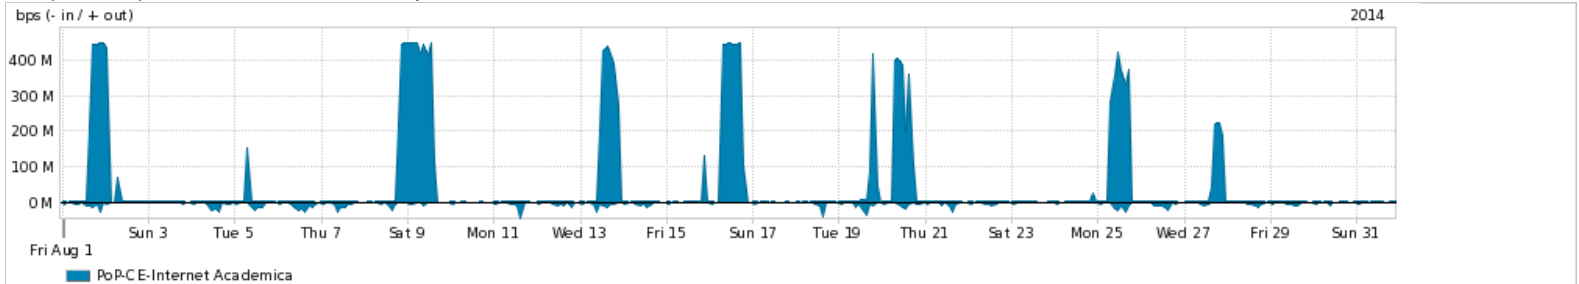

Utilização do serviço de Internet acadêmica internacional pelo PoP-CE

Average | Max | PCT95

PROFILE	PROFILE	IN	OUT	TOTAL	
☒	PoP-CE	Internet Academica	4.53 Mbps	46.90 Mbps	51.43 Mbps