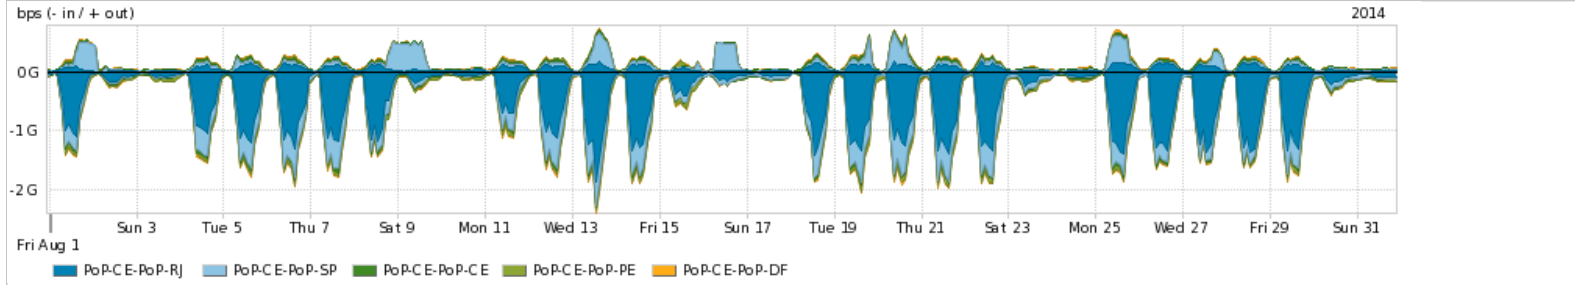

Interesse de tráfego do PoP-CE com os outros PoPs da RNP

Average | Max | PCT95

PROFILE	PROFILE	IN	OUT	TOTAL
☒	PoP-CE	PoP-RJ	405.89 Mbps	457.09 Mbps
☒	PoP-CE	PoP-SP	139.62 Mbps	209.72 Mbps
☐	PoP-CE	PoP-PA	40.99 Mbps	51.80 Mbps
☒	PoP-CE	PoP-CE	24.97 Mbps	49.95 Mbps
☒	PoP-CE	PoP-PE	36.48 Mbps	42.75 Mbps
☐	PoP-CE	PoP-PB	30.35 Mbps	36.61 Mbps
☒	PoP-CE	PoP-DF	12.78 Mbps	24.05 Mbps
☐	PoP-CE	PoP-PR	15.29 Mbps	16.15 Mbps
☐	PoP-CE	PoP-RN	5.87 Mbps	9.47 Mbps
☐	PoP-CE	PoP-MA	4.53 Mbps	7.00 Mbps