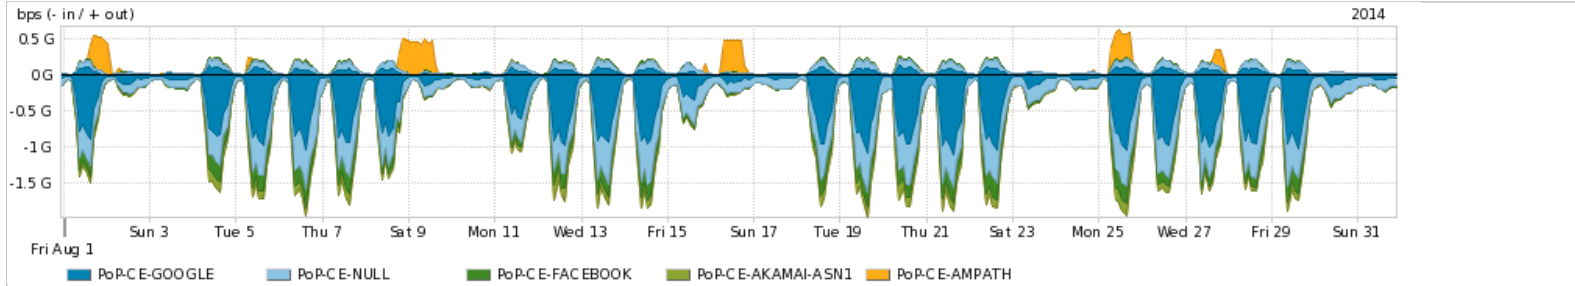

Average | Max | PCT95

PROFILE	PROFILE	IN	OUT	TOTAL	
<input checked="" type="checkbox"/>	PoP-CE	Internet Commodity	261.41 Mbps	89.34 Mbps	350.75 Mbps

**Utilização das trocas de tráfego comerciais no Brasil pelo PoP-CE**

Average | Max | PCT95

PROFILE	PROFILE	IN	OUT	TOTAL	
<input checked="" type="checkbox"/>	PoP-CE	Parceiros	558.66 Mbps	134.41 Mbps	693.07 Mbps

**Utilização do serviço de Internet acadêmica internacional pelo PoP-CE**

Average | Max | PCT95

PROFILE	PROFILE	IN	OUT	TOTAL	
<input checked="" type="checkbox"/>	PoP-CE	Internet Academica	4.53 Mbps	46.90 Mbps	51.43 Mbps

Redes (AS's de origem) mais acessadas pelo PoP-CE

Average | Max | PCT95