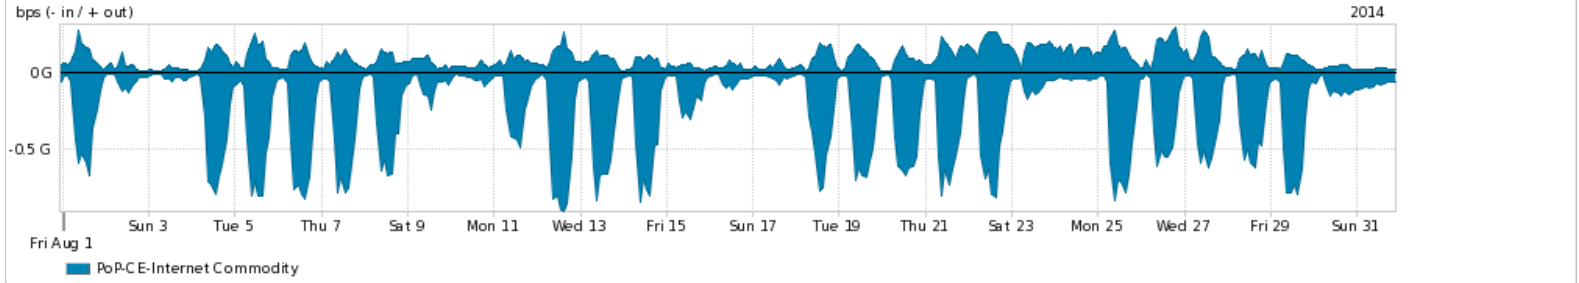

Os gráficos apresentados neste relatório de tráfego estão em formato *stack*, o que significa que seu valor é uma composição da soma dos componentes listados nas legendas localizadas logo abaixo dos gráficos. Os gráficos estão em "bps x tempo" e possuem dois eixos verticais, Out (positivo) e In (negativo).

A primeira coluna da tabela define o ponto de referência para o entendimento dos valores de In e Out.

A contabilização do tráfego é sob o ponto de vista do AS da RNP, AS1916.

**Legenda:**

PoP - Ponto de presença da RNP

Parceiros - Provedores comerciais que a RNP mantém acordos de troca de tráfego

Internet Acadêmica - Acesso às redes acadêmicas internacionais, serviço atualmente provido pela RedClara

Internet commodity - Acesso pago à Internet global que é oferecido gratuitamente pela RNP aos seus clientes

ASN - Número do sistema autônomo

Profile - Objeto gerenciável definido arbitrariamente no Peakflow através de diversos parâmetros (ex: bloco cidr, peer-as, as-path, bgp community, interface, etc)

**Utilização do serviço de Internet Commodity pelo PoP-CE**