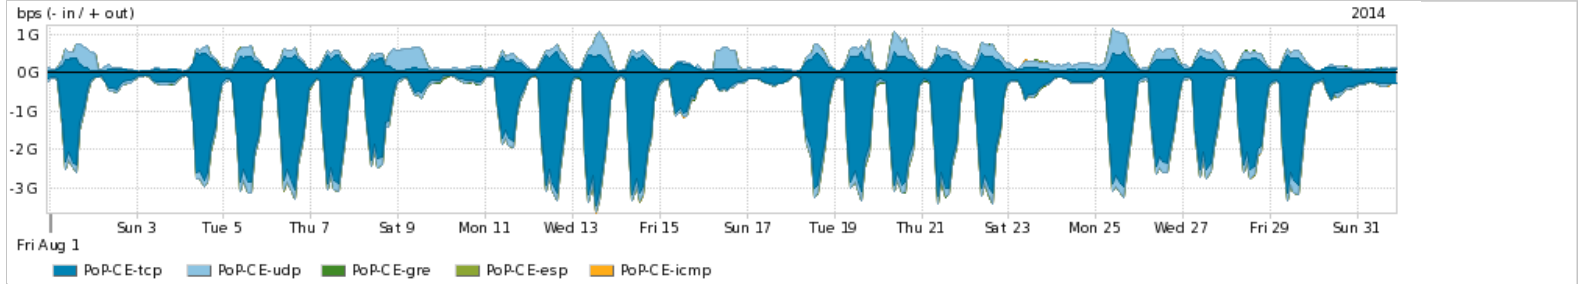

PROFILE	APPLICATION	IN	OUT	TOTAL	
☒	PoP-CE	ssh	989.14 Kbps	2.61 Mbps	3.60 Mbps
☐	PoP-CE	dns	851.06 Kbps	1.29 Mbps	2.14 Mbps
☐	PoP-CE	pop	1.60 Mbps	509.35 Kbps	2.11 Mbps
☐	PoP-CE	rsync	2.02 Mbps	65.67 Kbps	2.09 Mbps
☐	PoP-CE	smtp	1.22 Mbps	815.99 Kbps	2.04 Mbps

Distribuição do tráfego do PoP-CE por protocolo

Average | Max | PCT95

PROFILE	PROTOCOL	IN	OUT	TOTAL	
☒	PoP-CE	tcp	1.02 Gbps	183.07 Mbps	1.20 Gbps
☒	PoP-CE	udp	97.21 Mbps	145.04 Mbps	242.25 Mbps
☒	PoP-CE	gre	4.02 Mbps	915.56 Kbps	4.94 Mbps
☒	PoP-CE	esp	586.35 Kbps	689.41 Kbps	1.28 Mbps
☒	PoP-CE	icmp	275.40 Kbps	266.82 Kbps	542.22 Kbps
☐	PoP-CE	ipv6-icmp	32.79 Kbps	226.00 bps	33.01 Kbps
☐	PoP-CE	ipv6	22.77 Kbps	3.35 Kbps	26.12 Kbps
☐	PoP-CE	ipv6-frag	0.00 bps	49.00 bps	49.00 bps
☐	PoP-CE	rsvp	1.00 bps	14.00 bps	15.00 bps
☐	PoP-CE	222	2.00 bps	0.00 bps	2.00 bps

For assistance with this product, please contact support@arbornetworks.com.