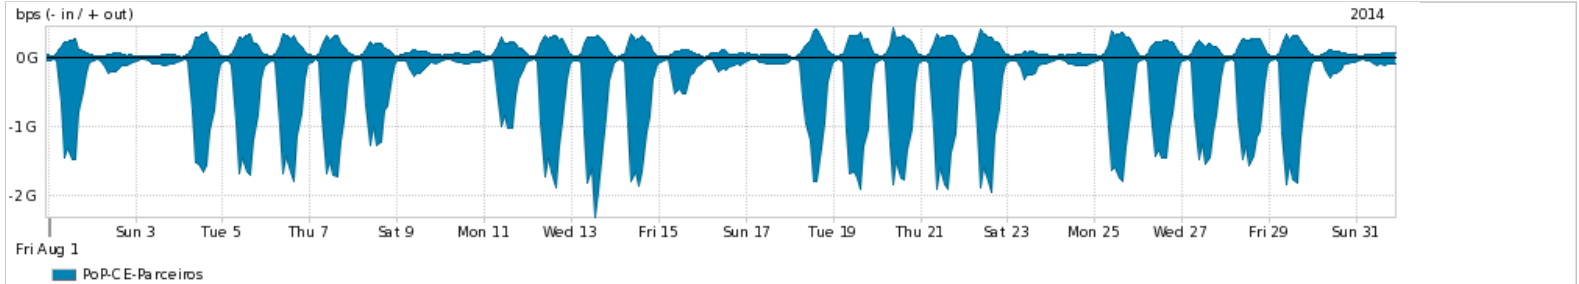

Os gráficos apresentados neste relatório de tráfego estão em formato *stack*, o que significa que seu valor é uma composição da soma dos componentes listados nas legendas localizadas logo abaixo dos gráficos. Os gráficos estão em "bps x tempo" e possuem dois eixos verticais, Out (positivo) e In (negativo).

ASN - Número do sistema autônomo

Profile - Objeto gerenciável definido arbitrariamente no Peakflow através de diversos parâmetros (ex: bloco cidr, peer-as, as-path, bgp community, interface, etc)

**Utilização do serviço de Internet Commodity pelo PoP-CE**

Average | Max | PCT95

PROFILE	PROFILE	IN	OUT	TOTAL	
<input checked="" type="checkbox"/>	PoP-CE	Internet Commodity	261.41 Mbps	89.34 Mbps	350.75 Mbps

**Utilização das trocas de tráfego comerciais no Brasil pelo PoP-CE**