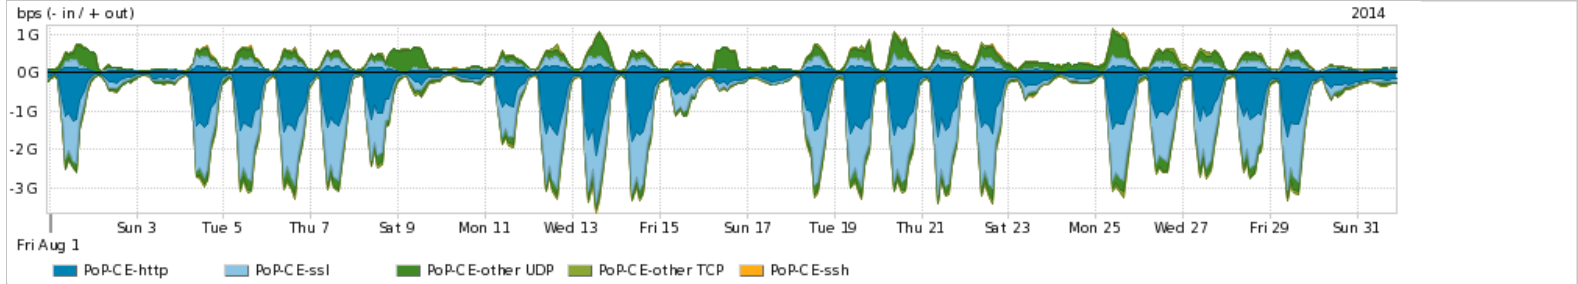

Distribuição do tráfego do PoP-CE por aplicação (análise em camada 3 e 4)

Average | Max | PCT95

PROFILE	APPLICATION	IN	OUT	TOTAL	
☒	PoP-CE	http	531.47 Mbps	74.31 Mbps	605.78 Mbps
☒	PoP-CE	ssl	431.50 Mbps	72.28 Mbps	503.78 Mbps
☒	PoP-CE	other UDP	95.52 Mbps	142.23 Mbps	237.76 Mbps
☒	PoP-CE	other TCP	42.35 Mbps	29.47 Mbps	71.82 Mbps
☐	PoP-CE	macromedia-fcs	3.50 Mbps	420.16 Kbps	3.92 Mbps