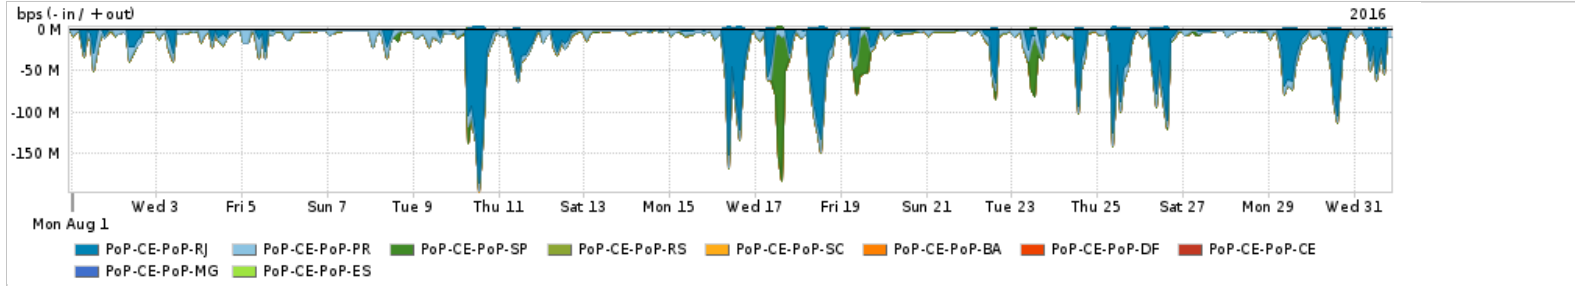

PROFILE	PROFILE	IN	OUT	TOTAL	
<input type="checkbox"/>	PoP-CE	Internet Academica	3.20 Mbps	29.42 Mbps	32.63 Mbps

Redes (AS's de origem) mais acessadas pelo PoP-CE

Average | Max | PCT95

PROFILE	AS NAME	ASN	IN	OUT	TOTAL	
<input type="checkbox"/>	PoP-CE	GOOGLE	15169	148.24 Mbps	39.35 Mbps	187.59 Mbps
<input type="checkbox"/>	PoP-CE	AKAMAI-ASN1	20940	58.05 Mbps	2.14 Mbps	60.19 Mbps
<input type="checkbox"/>	PoP-CE	FACEBOOK	32934	47.76 Mbps	4.10 Mbps	51.86 Mbps
<input type="checkbox"/>	PoP-CE	NETFLIX	2906	30.75 Mbps	485.74 Kbps	31.24 Mbps
<input type="checkbox"/>	PoP-CE	GCEPSABR	28604	20.63 Mbps	536.07 Kbps	21.17 Mbps
<input type="checkbox"/>	PoP-CE	AMAZON-02	16509	16.07 Mbps	3.25 Mbps	19.32 Mbps
<input type="checkbox"/>	PoP-CE	APPLE-AUSTIN	6185	16.48 Mbps	385.88 Kbps	16.87 Mbps
<input type="checkbox"/>	PoP-CE	DROPBOX	19679	10.46 Mbps	5.47 Mbps	15.93 Mbps
<input type="checkbox"/>	PoP-CE	NULL	0	14.28 Mbps	353.60 Kbps	14.64 Mbps
<input type="checkbox"/>	PoP-CE	DFN	680	33.88 Kbps	14.53 Mbps	14.56 Mbps

Interesse de tráfego do PoP-CE com os outros PoPs da RNP

Average | Max | PCT95

PROFILE	PROFILE	IN	OUT	TOTAL	
<input type="checkbox"/>	PoP-CE	PoP-RJ	12.15 Mbps	303.84 Kbps	12.45 Mbps
<input type="checkbox"/>	PoP-CE	PoP-PR	5.91 Mbps	9.00 bps	5.91 Mbps
<input type="checkbox"/>	PoP-CE	PoP-SP	2.24 Mbps	49.44 Kbps	2.29 Mbps
<input type="checkbox"/>	PoP-CE	PoP-RS	931.45 Kbps	4.00 bps	931.46 Kbps
<input type="checkbox"/>	PoP-CE	PoP-SC	1.17 Kbps	17.00 bps	1.18 Kbps
<input type="checkbox"/>	PoP-CE	PoP-BA	133.00 bps	53.00 bps	186.00 bps
<input type="checkbox"/>	PoP-CE	PoP-DF	98.00 bps	25.00 bps	123.00 bps
<input type="checkbox"/>	PoP-CE	PoP-CE	37.00 bps	37.00 bps	74.00 bps
<input type="checkbox"/>	PoP-CE	PoP-MG	20.00 bps	12.00 bps	32.00 bps