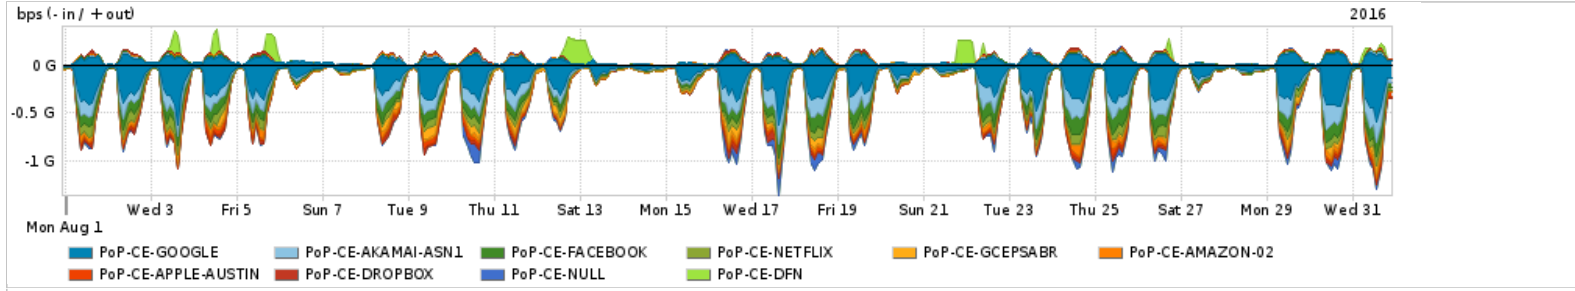

Os gráficos apresentados neste relatório de tráfego estão em formato stack, o que significa que seu valor é uma composição da soma dos componentes listados nas legendas localizadas logo abaixo dos gráficos. Os gráficos estão em "bps x tempo" e possuem dois eixos verticais, Out (positivo) e In (negativo).
 A primeira coluna da tabela define o ponto de referência para entendimento dos valores de In e Out.
 A contabilização do tráfego é sob o ponto de vista do AS da RNP, AS1916.

Utilização do serviço de Internet Commodity pelo PoP-CE

Average | Max | PCT95

PROFILE	PROFILE	IN	OUT	TOTAL	
<input type="checkbox"/>	PoP-CE	Internet Commodity	193.74 Mbps	50.74 Mbps	244.48 Mbps

Utilização das trocas de tráfego comerciais no Brasil pelo PoP-CE

Average | Max | PCT95

PROFILE	PROFILE	IN	OUT	TOTAL	
<input type="checkbox"/>	PoP-CE	Parceiros	351.40 Mbps	57.67 Mbps	409.07 Mbps

Utilização do serviço de Internet acadêmica internacional pelo PoP-CE

Average | Max | PCT95

PROFILE	PROFILE	IN	OUT	TOTAL	
<input type="checkbox"/>	PoP-CE	Internet Academica	3.20 Mbps	29.42 Mbps	32.63 Mbps

Redes (AS's de origem) mais acessadas pelo PoP-CE

Average | Max | PCT95

PROFILE	AS NAME	ASN	IN	OUT	TOTAL	
<input type="checkbox"/>	PoP-CE	GOOGLE	15169	148.24 Mbps	39.35 Mbps	187.59 Mbps
<input type="checkbox"/>	PoP-CE	AKAMAI-ASN1	20940	58.05 Mbps	2.14 Mbps	60.19 Mbps
<input type="checkbox"/>	PoP-CE	FACEBOOK	32934	47.76 Mbps	4.10 Mbps	51.86 Mbps
<input type="checkbox"/>	PoP-CE	NETFLIX	2906	30.75 Mbps	485.74 Kbps	31.24 Mbps
<input type="checkbox"/>	PoP-CE	GCEPSABR	28604	20.63 Mbps	536.07 Kbps	21.17 Mbps
<input type="checkbox"/>	PoP-CE	AMAZON-02	16509	16.07 Mbps	3.25 Mbps	19.32 Mbps
<input type="checkbox"/>	PoP-CE	APPLE-AUSTIN	6185	16.48 Mbps	385.88 Kbps	16.87 Mbps
<input type="checkbox"/>	PoP-CE	DROPBOX	19679	10.46 Mbps	5.47 Mbps	15.93 Mbps
<input type="checkbox"/>	PoP-CE	NULL	0	14.28 Mbps	353.60 Kbps	14.64 Mbps
<input type="checkbox"/>	PoP-CE	DFN	680	33.88 Kbps	14.53 Mbps	14.56 Mbps