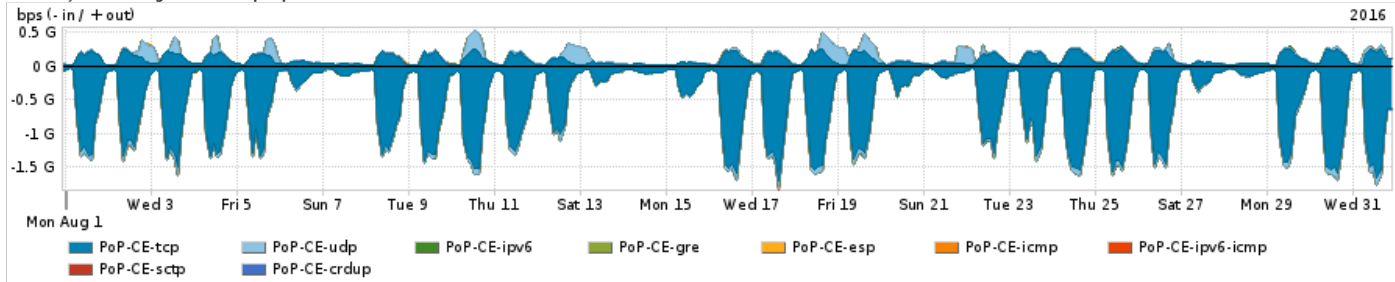

PROFILE	APPLICATION	IN	OUT	TOTAL	
☐	PoP-CE	other UDP	28.57 Mbps	40.23 Mbps	68.80 Mbps
☐	PoP-CE	other TCP	6.63 Mbps	4.34 Mbps	10.97 Mbps
☐	PoP-CE	macromedia-fcs	1.47 Mbps	130.51 Kbps	1.60 Mbps
☐	PoP-CE	rsync	1.20 Mbps	2.00 bps	1.20 Mbps
☐	PoP-CE	rip	312.95 Kbps	869.58 Kbps	1.18 Mbps
☐	PoP-CE	smtp	586.52 Kbps	534.11 Kbps	1.12 Mbps
☐	PoP-CE	dns	703.48 Kbps	291.37 Kbps	994.85 Kbps
☐	PoP-CE	xmpp	376.20 Kbps	199.03 Kbps	575.23 Kbps

Distribuição do tráfego do PoP-CE por protocolo

Average | Max | PCT95

PROFILE	PROTOCOL	IN	OUT	TOTAL	
☐	PoP-CE	tcp	539.33 Mbps	95.43 Mbps	634.76 Mbps
☐	PoP-CE	udp	29.51 Mbps	41.60 Mbps	71.11 Mbps
☐	PoP-CE	ipv6	500.05 Kbps	245.36 Kbps	745.41 Kbps
☐	PoP-CE	gre	155.54 Kbps	407.70 Kbps	563.24 Kbps
☐	PoP-CE	esp	38.89 Kbps	470.00 Kbps	508.89 Kbps
☐	PoP-CE	icmp	41.28 Kbps	70.33 Kbps	111.61 Kbps
☐	PoP-CE	ipv6-icmp	1.46 Kbps	127.00 bps	1.59 Kbps
☐	PoP-CE	sctp	2.00 bps	0.00 bps	2.00 bps
☐	PoP-CE	crdup	1.00 bps	0.00 bps	1.00 bps

For assistance with this product, please contact support@arbornetworks.com.