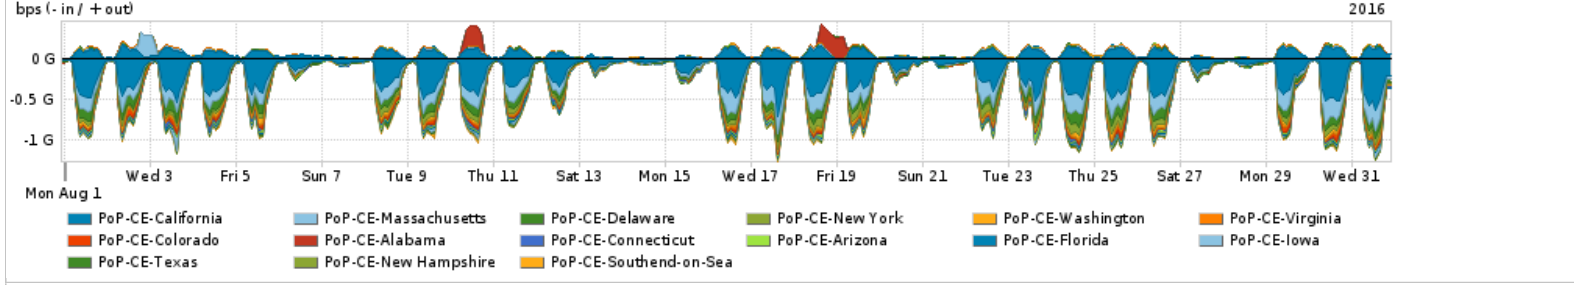

PROFILE	PROFILE	IN	OUT	TOTAL
☐	PoP-CE	PoP-ES	0.00 bps	8.00 bps

Distribuição do tráfego do PoP-CE por estado, província ou similar

Average | Max | PCT95

PROFILE	REGION	IN	OUT	TOTAL	
☐	PoP-CE	California	181.16 Mbps	51.21 Mbps	232.37 Mbps
☐	PoP-CE	Massachusetts	65.61 Mbps	5.55 Mbps	71.16 Mbps
☐	PoP-CE	Delaware	38.21 Mbps	1.73 Mbps	39.94 Mbps
☐	PoP-CE	New York	25.41 Mbps	2.06 Mbps	27.48 Mbps
☐	PoP-CE	Washington	11.65 Mbps	2.62 Mbps	14.27 Mbps
☐	PoP-CE	Virginia	6.96 Mbps	3.37 Mbps	10.33 Mbps
☐	PoP-CE	Colorado	9.48 Mbps	270.67 Kbps	9.75 Mbps
☐	PoP-CE	Alabama	30.50 Kbps	8.42 Mbps	8.45 Mbps
☐	PoP-CE	Connecticut	8.36 Mbps	84.79 Kbps	8.45 Mbps
☐	PoP-CE	Arizona	8.18 Mbps	153.22 Kbps	8.33 Mbps
☐	PoP-CE	Florida	7.45 Mbps	349.30 Kbps	7.80 Mbps
☐	PoP-CE	Iowa	7.00 Mbps	64.21 Kbps	7.06 Mbps
☐	PoP-CE	Texas	5.53 Mbps	632.11 Kbps	6.16 Mbps
☐	PoP-CE	New Hampshire	5.13 Mbps	170.91 Kbps	5.30 Mbps
☐	PoP-CE	Southend-on-Sea	4.40 Mbps	96.30 Kbps	4.49 Mbps