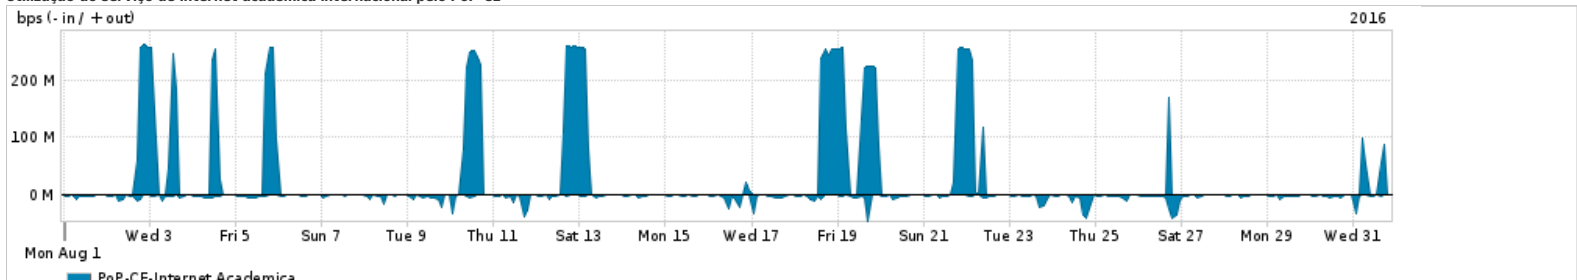

Utilização do serviço de Internet acadêmica internacional pelo PoP-CE

Average | Max | PCT95

PROFILE	PROFILE	IN	OUT	TOTAL	
☐	PoP-CE	Internet Academica	3.20 Mbps	29.42 Mbps	32.63 Mbps