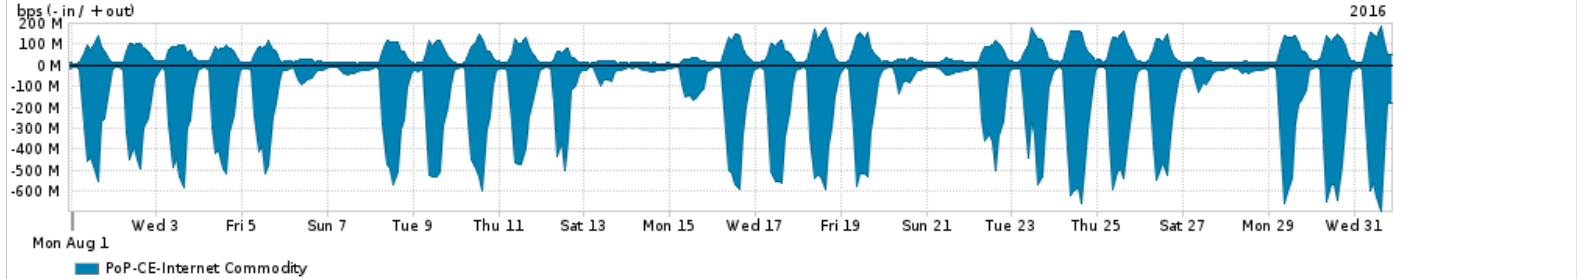

Os gráficos apresentados neste relatório de tráfego estão em formato stack, o que significa que seu valor é uma composição da soma dos componentes listados nas legendas localizadas logo abaixo dos gráficos. Os gráficos estão em "bps x tempo" e possuem dois eixos verticais, Out (positivo) e In (negativo).
 A primeira coluna da tabela define o ponto de referência para entendimento dos valores de In e Out.
 A contabilização do tráfego é sob o ponto de vista do AS da RNP, AS1916.

- Legenda:
- PoP - Ponto de presença da RNP
 - Parceiros - Provedores comerciais que a RNP mantém acordos de troca de tráfego
 - Internet Acadêmica - Acesso às redes acadêmicas internacionais, serviço atualmente provido pela RedClara
 - Internet commodity - Acesso pago à Internet global que é oferecido pela RNP aos seus clientes
 - ASN - Número do sistema autônomo
 - Profile - Objeto gerenciável definido arbitrariamente no Peakflow através de diversos parâmetros (ex: bloco cidr, peer-as, as-path, bgp community, interface, etc)

Utilização do serviço de Internet Commodity pelo PoP-CE

Average | Max | PCT95

PROFILE	PROFILE	IN	OUT	TOTAL	
<input type="checkbox"/>	PoP-CE	Internet Commodity	193.74 Mbps	50.74 Mbps	244.48 Mbps

Utilização das trocas de tráfego comerciais no Brasil pelo PoP-CE