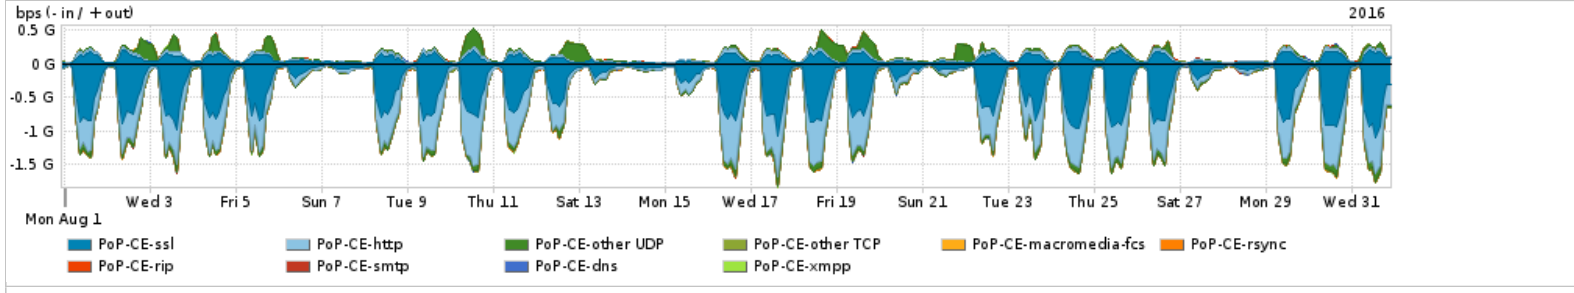

Distribuição do tráfego do PoP-CE por aplicação (análise em camada 3 e 4)

Average | Max | PCT95

PROFILE	APPLICATION	IN	OUT	TOTAL	
☐	PoP-CE	ssl	318.03 Mbps	60.19 Mbps	378.21 Mbps
☐	PoP-CE	http	210.16 Mbps	28.97 Mbps	239.14 Mbps