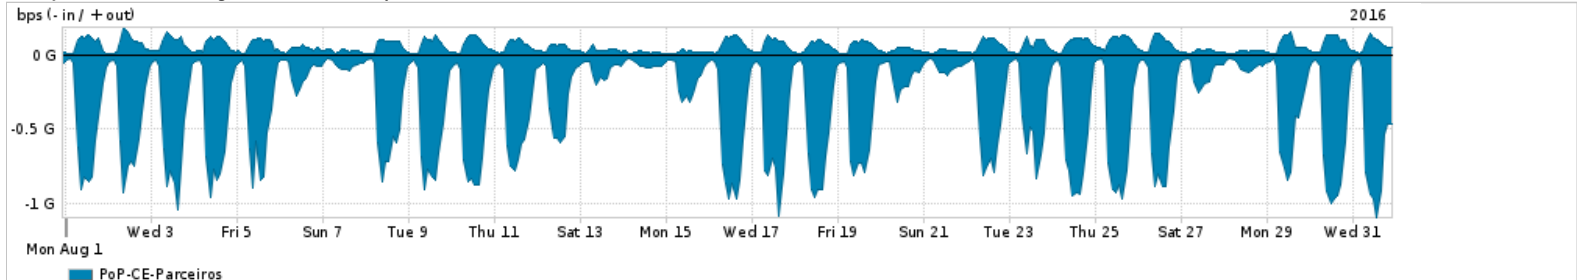

Os gráficos apresentados neste relatório de tráfego estão em formato stack, o que significa que seu valor é uma composição da soma dos componentes listados nas legendas localizadas logo abaixo dos gráficos. Os gráficos estão em "bps x tempo" e possuem dois eixos verticais, Out (positivo) e In (negativo).
 A primeira coluna da tabela define o ponto de referência para entendimento dos valores de In e Out.
 A contabilização do tráfego é sob o ponto de vista do AS da RNP, AS1916.

- Legenda:
- PoP - Ponto de presença da RNP
 - Parceiros - Provedores comerciais que a RNP mantém acordos de troca de tráfego
 - Internet Acadêmica - Acesso às redes acadêmicas internacionais, serviço atualmente provido pela RedClara
 - Internet commodity - Acesso pago à Internet global que é oferecido pela RNP aos seus clientes
 - ASN - Número do sistema autônomo
 - Profile - Objeto gerenciável definido arbitrariamente no Peakflow através de diversos parâmetros (ex: bloco cidr, peer-as, as-path, bgp community, interface, etc)

Utilização do serviço de Internet Commodity pelo PoP-CE

Average | Max | PCT95

PROFILE	PROFILE	IN	OUT	TOTAL	
<input type="checkbox"/>	PoP-CE	Internet Commodity	193.74 Mbps	50.74 Mbps	244.48 Mbps

Utilização das trocas de tráfego comerciais no Brasil pelo PoP-CE