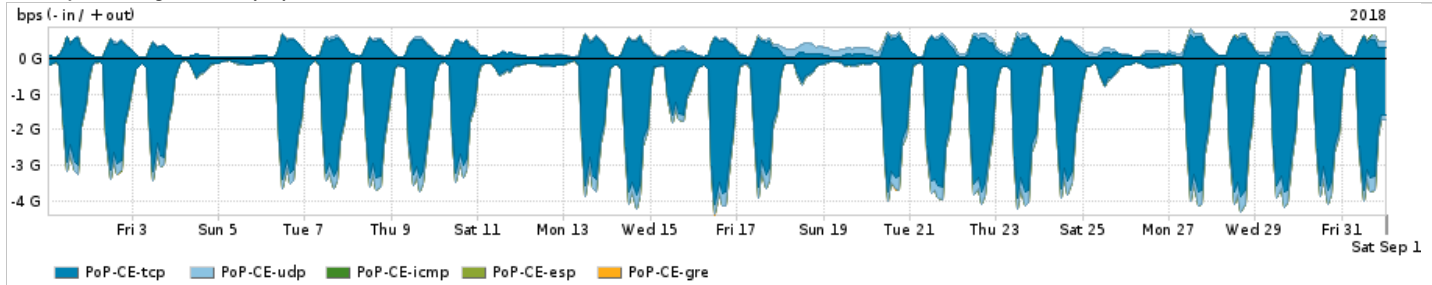

PROFILE	APPLICATION	IN	OUT	TOTAL
☒	PoP-CE	quit	104.77 Mbps	12.17 Mbps	116.94 Mbps
☒	PoP-CE	other UDP	9.21 Mbps	41.20 Mbps	50.41 Mbps
☒	PoP-CE	other TCP	13.82 Mbps	8.73 Mbps	22.55 Mbps
☐	PoP-CE	rsync	5.97 Mbps	237.00 bps	5.97 Mbps
☐	PoP-CE	dns	2.58 Mbps	638.31 Kbps	3.22 Mbps
☐	PoP-CE	stun	1.20 Mbps	1.17 Mbps	2.37 Mbps
☐	PoP-CE	macromedia-fcs	1.62 Mbps	343.47 Kbps	1.96 Mbps
☐	PoP-CE	xmpp	890.81 Kbps	611.62 Kbps	1.50 Mbps

Distribuição do tráfego do PoP-CE por protocolo

Average | Max | PCT95

	PROFILE	PROTOCOL	IN	OUT	TOTAL
☒	PoP-CE	tcp	1.32 Gbps	240.50 Mbps	1.57 Gbps
☒	PoP-CE	udp	116.45 Mbps	55.12 Mbps	171.57 Mbps
☒	PoP-CE	icmp	74.29 Kbps	139.92 Kbps	214.21 Kbps
☒	PoP-CE	esp	85.71 Kbps	32.20 Kbps	117.91 Kbps
☒	PoP-CE	gre	82.03 Kbps	19.07 Kbps	101.10 Kbps
☐	PoP-CE	ipv6-icmp	476.00 bps	25.95 Kbps	26.43 Kbps
☐	PoP-CE	ipv6	1.15 Kbps	918.00 bps	2.07 Kbps
☐	PoP-CE	a/n	0.00 bps	0.00 bps	0.00 bps
☐	PoP-CE	210	0.00 bps	0.00 bps	0.00 bps
☐	PoP-CE	209	0.00 bps	0.00 bps	0.00 bps

For assistance with this product, please contact support at <https://support.arbornetworks.com>