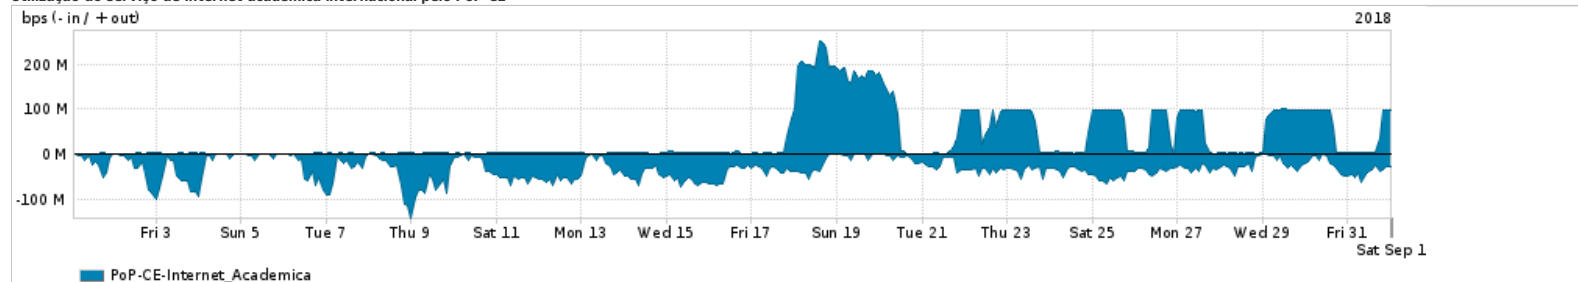

Os gráficos apresentados neste relatório de tráfego estão em formato stack, o que significa que seu valor é uma composição da soma dos componentes listados nas legendas localizadas logo abaixo dos gráficos. Os gráficos estão em "bps x tempo" e possuem dois eixos verticais, Out (positivo) e In (negativo).
 A primeira coluna da tabela define o ponto de referência para entendimento dos valores de In e Out.
 A contabilização do tráfego é sob o ponto de vista do AS da RNP, AS1916.

Utilização do serviço de Internet Commodity pelo PoP-CE

PROFILE	PROFILE	IN	OUT	TOTAL
<input checked="" type="checkbox"/> PoP-CE	Internet_Commodity	95.22 Mbps	16.44 Mbps	111.66 Mbps

Utilização das trocas de tráfego comerciais no Brasil pelo PoP-CE

PROFILE	PROFILE	IN	OUT	TOTAL
<input checked="" type="checkbox"/> PoP-CE	Parceiros	724.59 Mbps	234.10 Mbps	958.69 Mbps

Utilização do serviço de Internet acadêmica internacional pelo PoP-CE

PROFILE	PROFILE	IN	OUT	TOTAL
<input checked="" type="checkbox"/> PoP-CE	Internet_Academica	33.05 Mbps	33.10 Mbps	66.15 Mbps