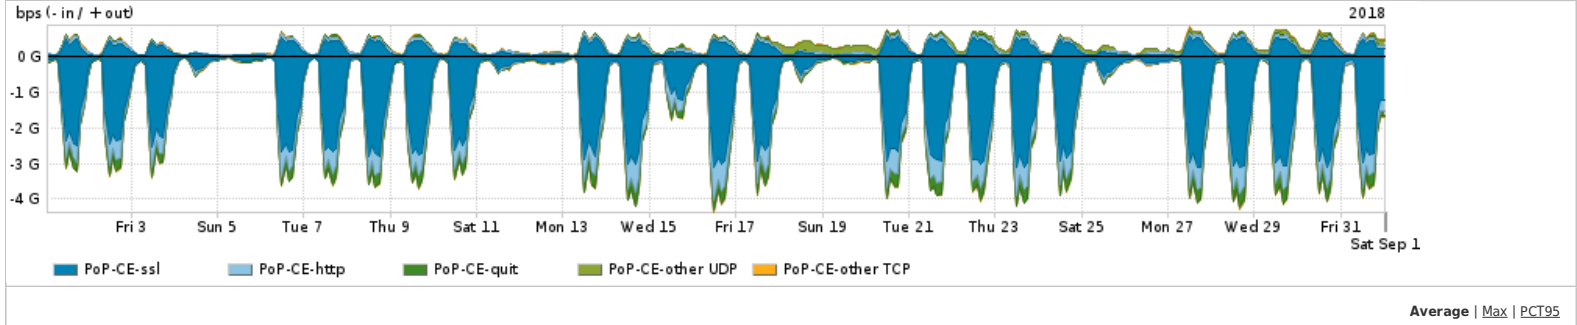

Distribuição do tráfego do PoP-CE por aplicação (análise em camada 3 e 4)

	PROFILE	APPLICATION	IN	OUT	TOTAL
☒	PoP-CE	ssl	1.07 Gbps	172.26 Mbps	1.24 Gbps
☒	PoP-CE	http	230.27 Mbps	56.42 Mbps	286.69 Mbps