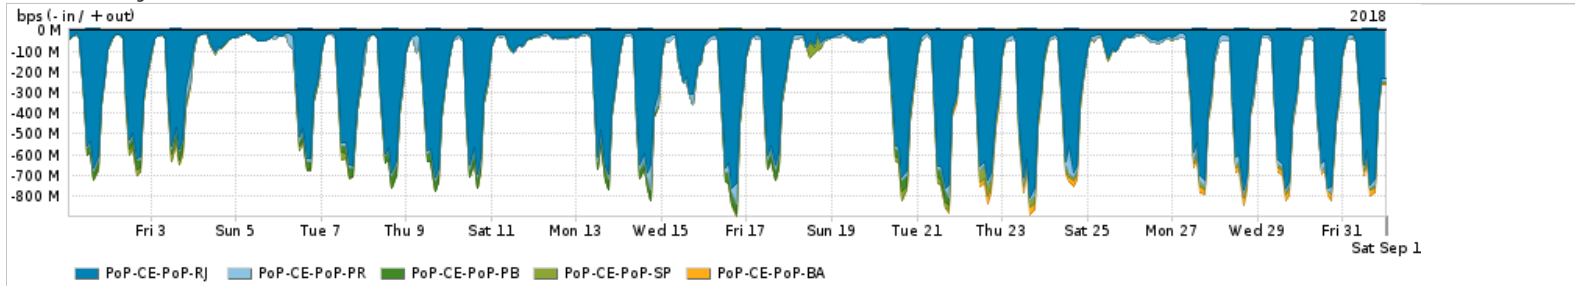

Interesse de tráfego do PoP-CE com os outros PoPs da RNP

Average | Max | PCT95

	PROFILE	PROFILE	IN	OUT	TOTAL
☒	PoP-CE	PoP-RJ	235.25 Mbps	3.58 Mbps	238.83 Mbps
☒	PoP-CE	PoP-PR	14.90 Mbps	0.00 bps	14.90 Mbps
☒	PoP-CE	PoP-PB	8.50 Mbps	119.41 Kbps	8.62 Mbps
☒	PoP-CE	PoP-SP	6.31 Mbps	110.82 Kbps	6.42 Mbps
☒	PoP-CE	PoP-BA	3.15 Mbps	52.78 Kbps	3.20 Mbps
☐	PoP-CE	PoP-RS	2.09 Mbps	307.00 bps	2.09 Mbps
☐	PoP-CE	PoP-DF	49.52 Kbps	2.40 Kbps	51.92 Kbps
☐	PoP-CE	PoP-SC	3.58 Kbps	6.22 Kbps	9.80 Kbps
☐	PoP-CE	PoP-PE	0.00 bps	245.00 bps	245.00 bps