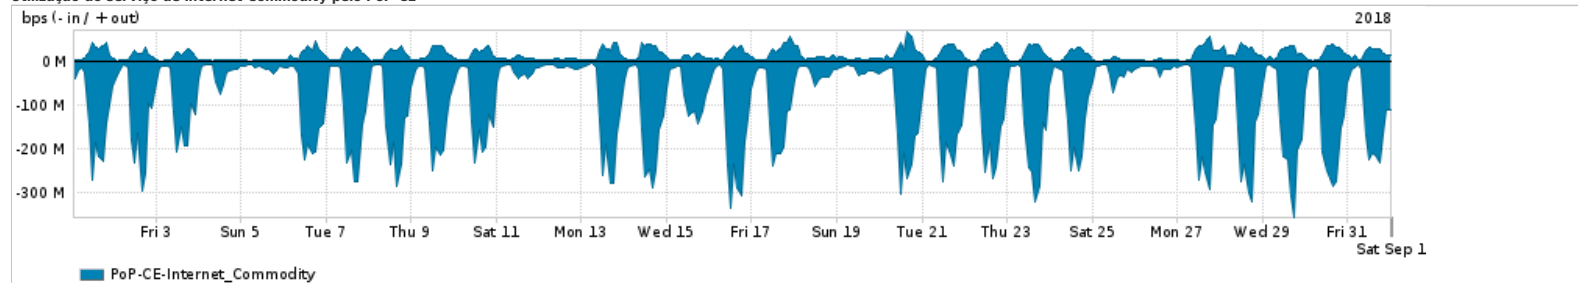

Os gráficos apresentados neste relatório de tráfego estão em formato stack, o que significa que seu valor é uma composição da soma dos componentes listados nas legendas localizadas logo abaixo dos gráficos. Os gráficos estão em "bps x tempo" e possuem dois eixos verticais, Out (positivo) e In (negativo).
 A primeira coluna da tabela define o ponto de referência para entendimento dos valores de In e Out.
 A contabilização do tráfego é sob o ponto de vista do AS da RNP, AS1916.

Legenda:
 PoP - Ponto de presença da RNP
 Parceiros - Provedores comerciais que a RNP mantém acordos de troca de tráfego
 Internet Acadêmica - Acesso às redes acadêmicas internacionais, serviço atualmente provido pela RedClara
 Internet commodity - Acesso pago à Internet global que é oferecido pela RNP aos seus clientes
 ASN - Número do sistema autônomo
 Profile - Objeto gerenciável definido arbitrariamente no Peakflow através de diversos parâmetros (ex: bloco cidr, peer-as, as-path, bgp community, interface, etc)

Utilização do serviço de Internet Commodity pelo PoP-CE

PROFILE	PROFILE	IN	OUT	TOTAL
<input checked="" type="checkbox"/> PoP-CE	Internet_Commodity	95.22 Mbps	16.44 Mbps	111.66 Mbps

Utilização das trocas de tráfego comerciais no Brasil pelo PoP-CE