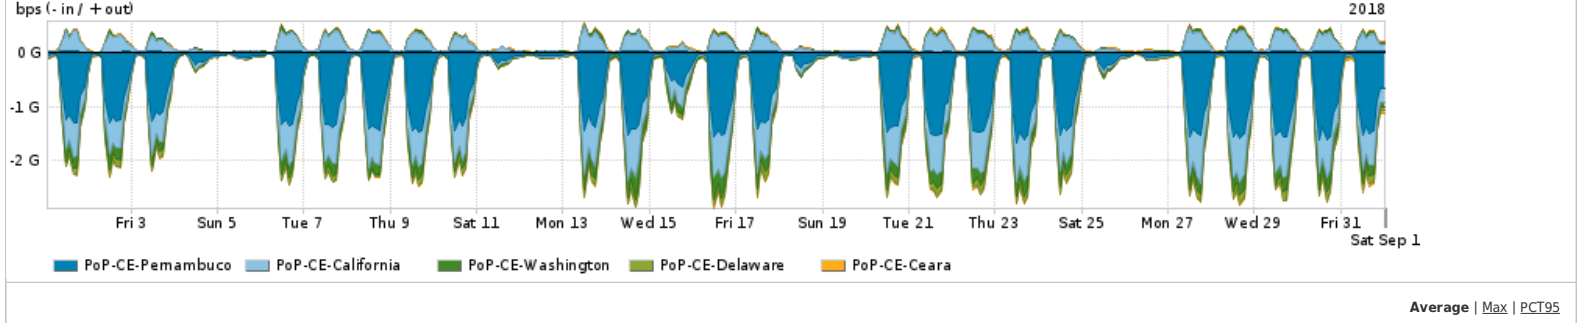

PROFILE	PROFILE	IN	OUT	TOTAL
☐	PoP-CE	PoP-AP	1.00 bps	210.00 bps	211.00 bps

Distribuição do tráfego do PoP-CE por estado, província ou similar

	PROFILE	REGION	IN	OUT	TOTAL
☒	PoP-CE	Pernambuco	556.73 Mbps	15.11 Mbps	571.85 Mbps
☒	PoP-CE	California	241.86 Mbps	128.41 Mbps	370.27 Mbps
☒	PoP-CE	Washington	94.31 Mbps	12.38 Mbps	106.69 Mbps
☒	PoP-CE	Delaware	48.90 Mbps	986.04 Kbps	49.89 Mbps
☒	PoP-CE	Ceara	15.17 Mbps	13.31 Mbps	28.48 Mbps
☐	PoP-CE	Sao Paulo	14.15 Mbps	13.78 Mbps	27.93 Mbps
☐	PoP-CE	Virginia	19.63 Mbps	6.28 Mbps	25.91 Mbps
☐	PoP-CE	Massachusetts	23.87 Mbps	993.86 Kbps	24.86 Mbps
☐	PoP-CE	Rio de Janeiro	14.29 Mbps	4.53 Mbps	18.82 Mbps
☐	PoP-CE	Alabama	17.00 Kbps	16.77 Mbps	16.78 Mbps
☐	PoP-CE	Arizona	15.19 Mbps	427.38 Kbps	15.62 Mbps
☐	PoP-CE	Beijing	597.71 Kbps	14.68 Mbps	15.28 Mbps
☐	PoP-CE	Rio Grande do Norte	10.29 Mbps	1.13 Mbps	11.42 Mbps
☐	PoP-CE	Paraiba	10.26 Mbps	491.44 Kbps	10.76 Mbps
☐	PoP-CE	Texas	5.39 Mbps	750.72 Kbps	6.14 Mbps