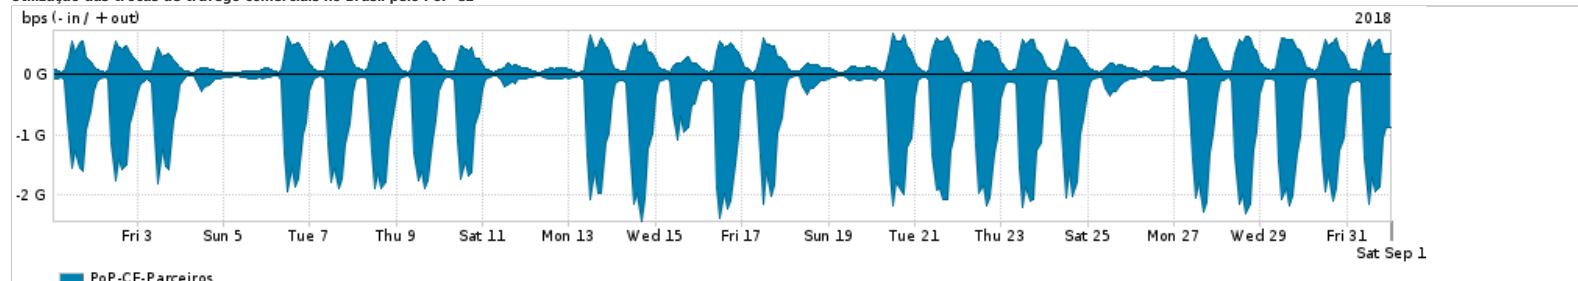

Os gráficos apresentados neste relatório de tráfego estão em formato stack, o que significa que seu valor é uma composição da soma dos componentes listados nas legendas localizadas logo abaixo dos gráficos. Os gráficos estão em "bps x tempo" e possuem dois eixos verticais, Out (positivo) e In (negativo).
 A primeira coluna da tabela define o ponto de referência para entendimento dos valores de In e Out.
 A contabilização do tráfego é sob o ponto de vista do AS da RNP, AS1916.

Legenda:
 PoP - Ponto de presença da RNP
 Parceiros - Provedores comerciais que a RNP mantém acordos de troca de tráfego
 Internet Acadêmica - Acesso às redes acadêmicas internacionais, serviço atualmente provido pela RedClara
 Internet commodity - Acesso pago à Internet global que é oferecido pela RNP aos seus clientes
 ASN - Número do sistema autônomo
 Profile - Objeto gerenciável definido arbitrariamente no Peakflow através de diversos parâmetros (ex: bloco cidr, peer-as, as-path, bgp community, interface, etc)

Utilização do serviço de Internet Commodity pelo PoP-CE

PROFILE	PROFILE	IN	OUT	TOTAL
<input checked="" type="checkbox"/> PoP-CE	Internet_Commodity	95.22 Mbps	16.44 Mbps	111.66 Mbps

Utilização das trocas de tráfego comerciais no Brasil pelo PoP-CE