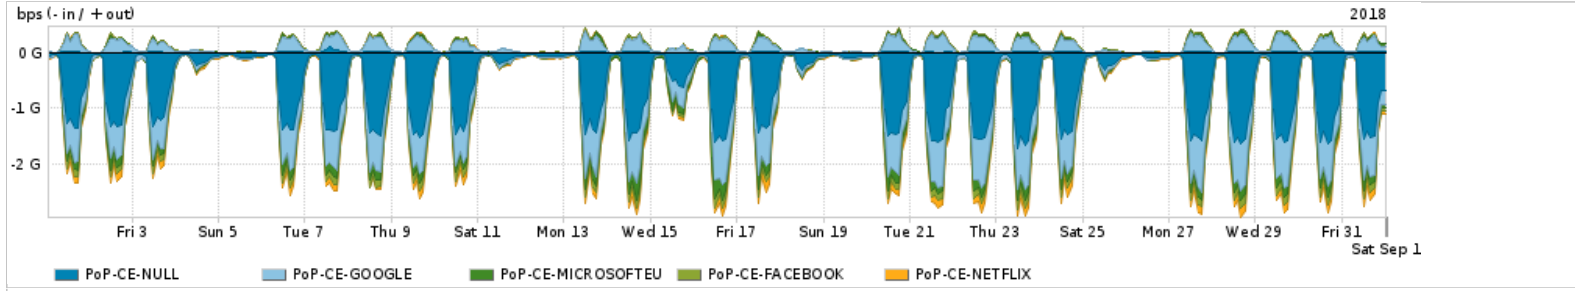

Redes (AS's de origem) mais acessadas pelo PoP-CE

Average | Max | PCT95

	PROFILE	AS NAME	ASN	IN	OUT	TOTAL
☒	PoP-CE	NULL	0	571.33 Mbps	12.06 Mbps	583.40 Mbps
☒	PoP-CE	GOOGLE	15169	252.48 Mbps	99.14 Mbps	351.62 Mbps
☒	PoP-CE	MICROSOFTEU	8068	66.60 Mbps	8.57 Mbps	75.17 Mbps
☒	PoP-CE	FACEBOOK	32934	47.77 Mbps	13.01 Mbps	60.78 Mbps
☒	PoP-CE	NETFLIX	2906	48.66 Mbps	927.39 Kbps	49.58 Mbps
☐	PoP-CE	AMAZON-02	16509	35.56 Mbps	6.35 Mbps	41.91 Mbps
☐	PoP-CE	APPLE	714	10.13 Mbps	21.94 Mbps	32.08 Mbps
☐	PoP-CE	AKAMAI-ASN1	20940	27.63 Mbps	916.46 Kbps	28.55 Mbps
☐	PoP-CE	NOAA-NCDC	20033	26.49 Mbps	361.49 Kbps	26.85 Mbps
☐	PoP-CE	EDGECAST	15133	24.86 Mbps	529.87 Kbps	25.39 Mbps