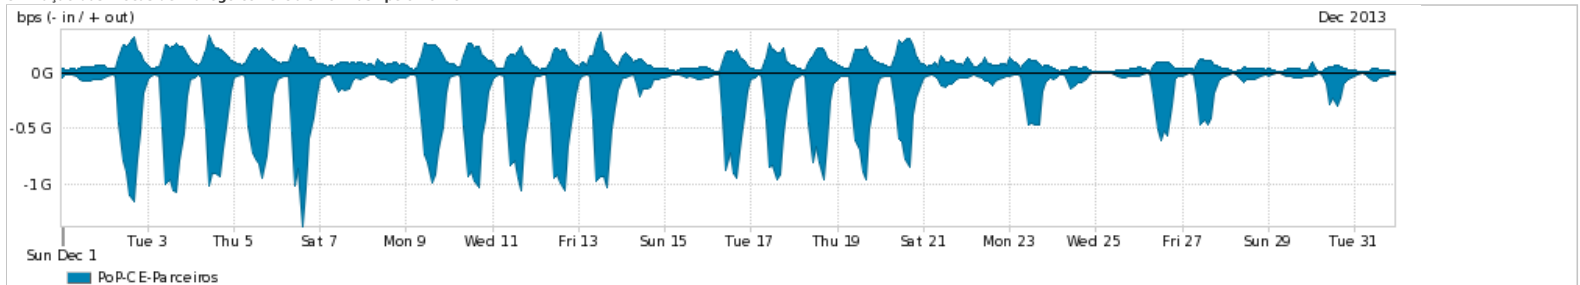

Os gráficos apresentados neste relatório de tráfego estão em formato stack, o que significa que seu valor é uma composição da soma dos componentes listados nas legendas localizadas logo abaixo dos gráficos. Os gráficos estão em "bps x tempo" e possuem dois eixos verticais, Out (positivo) e In (negativo).

ASN - Número do sistema autônomo

Profile - Objeto gerenciável definido arbitrariamente no Peakflow através de diversos parâmetros (ex: bloco cidr, peer-as, as-path, bgp community, interface, etc)

Utilização do serviço de Internet Commodity pelo PoP-CE

Average | Max | PCT95

PROFILE	PROFILE	IN	OUT	TOTAL	
<input checked="" type="checkbox"/>	PoP-CE	Internet Commodity	132.81 Mbps	104.71 Mbps	237.52 Mbps

Utilização das trocas de tráfego comerciais no Brasil pelo PoP-CE