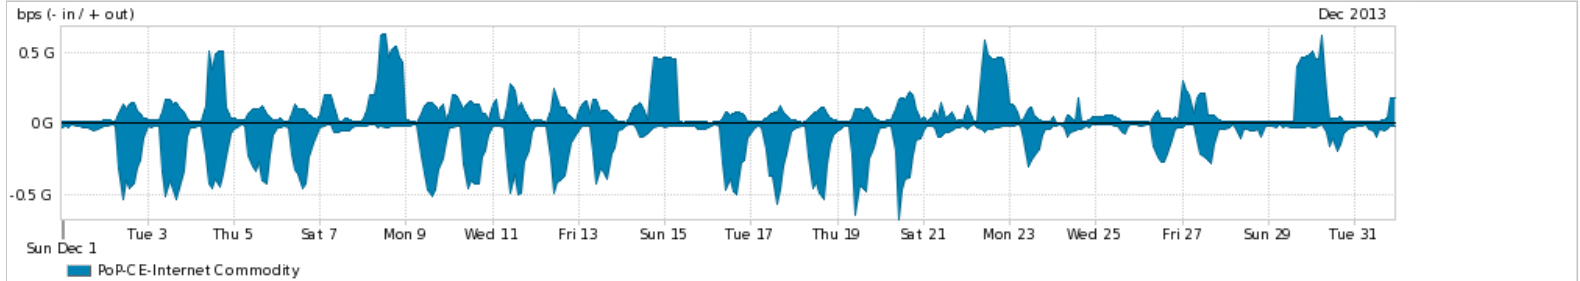

Os gráficos apresentados neste relatório de tráfego estão em formato stack, o que significa que seu valor é uma composição da soma dos componentes listados nas legendas localizadas logo abaixo dos gráficos. Os gráficos estão em "bps x tempo" e possuem dois eixos verticais, Out (positivo) e In (negativo).

A primeira coluna da tabela define o ponto de referência para entendimento dos valores de In e Out.

A contabilização do tráfego é sob o ponto de vista do AS da RNP, AS1916.

Legenda:

PoP - Ponto de presença da RNP

Parceiros - Provedores comerciais que a RNP mantém acordos de troca de tráfego

Internet Acadêmica - Acesso às redes acadêmicas internacionais, serviço atualmente provido pela RedClara

Internet commodity - Acesso pago à Internet global que é oferecido gratuitamente pela RNP aos seus clientes

ASN - Número do sistema autônomo

Profile - Objeto gerenciável definido arbitrariamente no Peakflow através de diversos parâmetros (ex: bloco cidr, peer-as, as-path, bgp community, interface, etc)

Utilização do serviço de Internet Commodity pelo PoP-CE