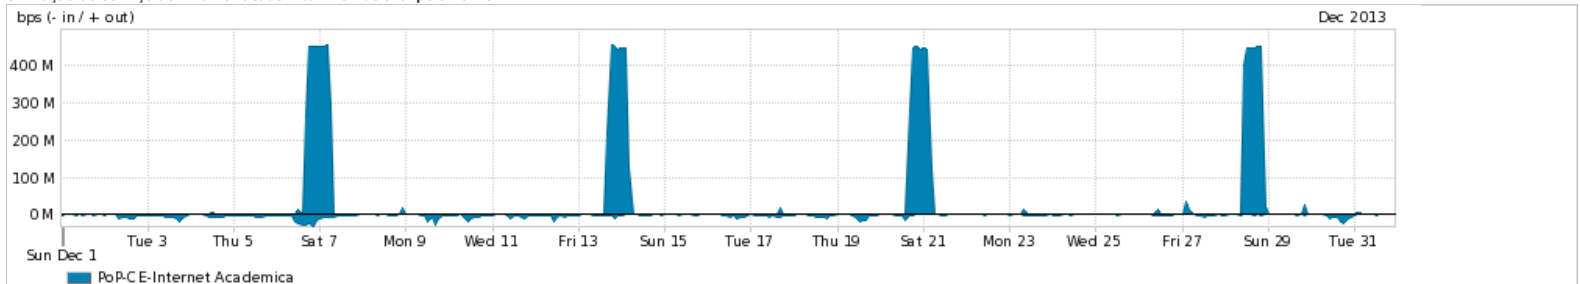

Utilização do serviço de Internet acadêmica internacional pelo PoP-CE

Average | Max | PCT95

PROFILE	PROFILE	IN	OUT	TOTAL	
☒	PoP-CE	Internet Academica	2.50 Mbps	30.81 Mbps	33.31 Mbps