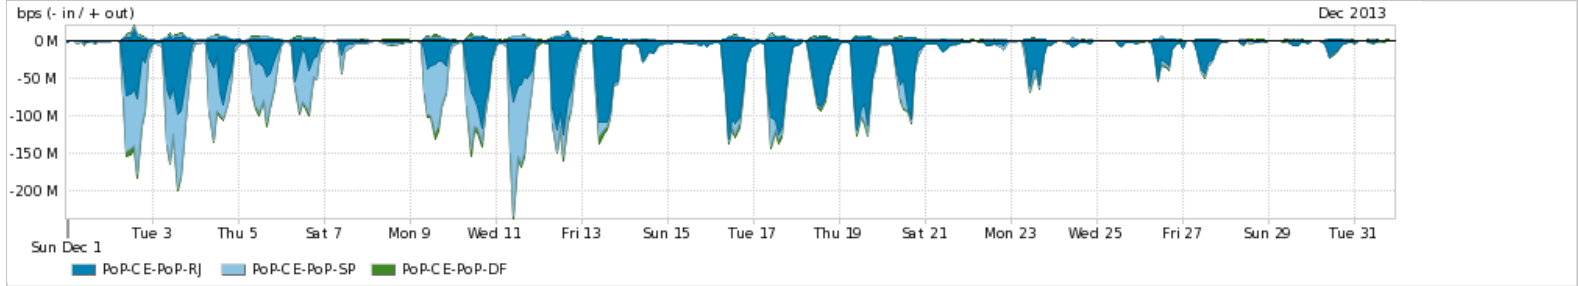

Interesse de tráfego do PoP-CE com os outros PoPs da RNP

Average | Max | PCT95

PROFILE	PROFILE	IN	OUT	TOTAL	
☒	PoP-CE	PoP-RJ	21.80 Mbps	876.04 Kbps	22.67 Mbps
☒	PoP-CE	PoP-SP	11.51 Mbps	695.03 Kbps	12.20 Mbps
☐	PoP-CE	PoP-PR	2.49 Mbps	112.62 Kbps	2.60 Mbps
☒	PoP-CE	PoP-DF	1.09 Mbps	274.09 Kbps	1.36 Mbps
☐	PoP-CE	PoP-SC	348.01 Kbps	337.59 Kbps	685.60 Kbps
☐	PoP-CE	PoP-PA	109.36 Kbps	102.05 Kbps	211.42 Kbps
☐	PoP-CE	PoP-RN	146.77 Kbps	51.14 Kbps	197.91 Kbps
☐	PoP-CE	PoP-MG	98.32 Kbps	94.69 Kbps	193.00 Kbps
☐	PoP-CE	PoP-ES	157.54 Kbps	19.96 Kbps	177.50 Kbps
☐	PoP-CE	PoP-RS	104.08 Kbps	54.24 Kbps	158.32 Kbps