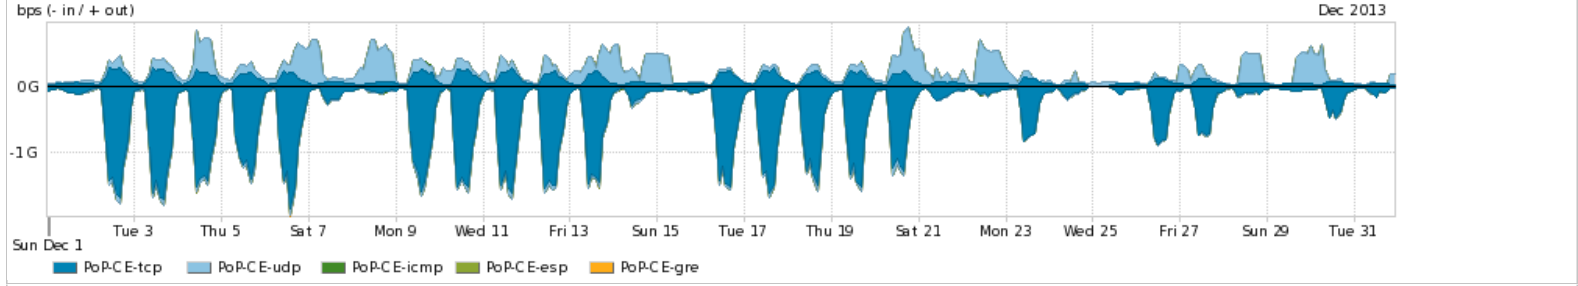

PROFILE	APPLICATION	IN	OUT	TOTAL	
☐	PoP-CE	pop	1.61 Mbps	1.32 Mbps	2.93 Mbps
☐	PoP-CE	smtp	1.05 Mbps	576.15 Kbps	1.62 Mbps
☐	PoP-CE	dns	608.54 Kbps	908.38 Kbps	1.52 Mbps
☐	PoP-CE	bittorrent	311.67 Kbps	476.28 Kbps	787.94 Kbps
☐	PoP-CE	rdp	54.10 Kbps	476.62 Kbps	530.72 Kbps

Distribuição do tráfego do PoP-CE por protocolo

Average | Max | PCT95

PROFILE	PROTOCOL	IN	OUT	TOTAL	
☒	PoP-CE	tcp	415.56 Mbps	85.92 Mbps	501.48 Mbps
☒	PoP-CE	udp	19.62 Mbps	148.78 Mbps	168.40 Mbps
☒	PoP-CE	icmp	216.68 Kbps	206.13 Kbps	422.81 Kbps
☒	PoP-CE	esp	61.44 Kbps	138.80 Kbps	200.24 Kbps
☐	PoP-CE	ipv6	15.86 Kbps	6.15 Kbps	22.01 Kbps
☒	PoP-CE	gre	9.44 Kbps	10.40 Kbps	19.85 Kbps
☐	PoP-CE	rsvp	0.00 bps	5.00 bps	5.00 bps
☐	PoP-CE	ah	0.00 bps	0.00 bps	0.00 bps
☐	PoP-CE	ptp	0.00 bps	0.00 bps	0.00 bps
☐	PoP-CE	uti	0.00 bps	0.00 bps	0.00 bps

For assistance with this product, please contact support@arbornetworks.com.