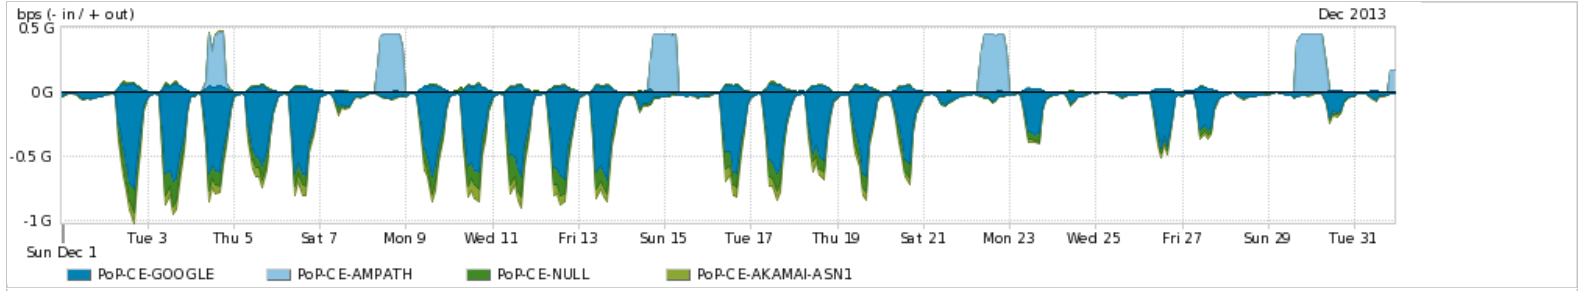

Os gráficos apresentados neste relatório de tráfego estão em formato stack, o que significa que seu valor é uma composição da soma dos componentes listados nas legendas localizadas logo abaixo dos gráficos. Os gráficos estão em "bps x tempo" e possuem dois eixos verticais, Out (positivo) e In (negativo).

Average | Max | PCT95

PROFILE	PROFILE	IN	OUT	TOTAL	
<input checked="" type="checkbox"/>	PoP-CE	Internet Commodity	132.81 Mbps	104.71 Mbps	237.52 Mbps

Utilização das trocas de tráfego comerciais no Brasil pelo PoP-CE

Average | Max | PCT95

PROFILE	PROFILE	IN	OUT	TOTAL	
<input checked="" type="checkbox"/>	PoP-CE	Parceiros	261.93 Mbps	96.30 Mbps	358.24 Mbps

Utilização do serviço de Internet acadêmica internacional pelo PoP-CE

Average | Max | PCT95

PROFILE	PROFILE	IN	OUT	TOTAL	
<input checked="" type="checkbox"/>	PoP-CE	Internet Academica	2.50 Mbps	30.81 Mbps	33.31 Mbps

Redes (AS's de origem) mais acessadas pelo PoP-CE

Average | Max | PCT95