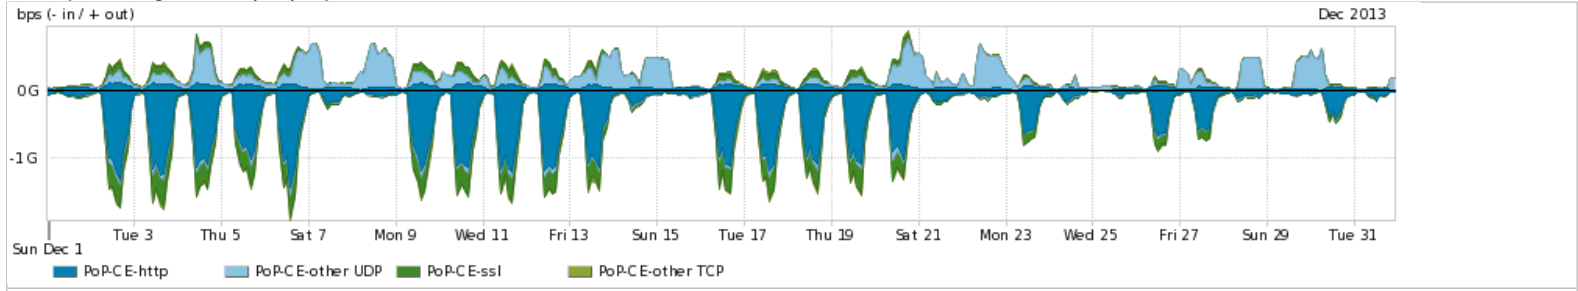

Distribuição do tráfego do PoP-CE por aplicação (análise em camada 3 e 4)

Average | Max | PCT95

PROFILE	APPLICATION	IN	OUT	TOTAL	
☒	PoP-CE	http	314.16 Mbps	43.66 Mbps	357.82 Mbps
☒	PoP-CE	other UDP	18.92 Mbps	147.65 Mbps	166.57 Mbps
☒	PoP-CE	ssl	85.09 Mbps	27.17 Mbps	112.26 Mbps
☒	PoP-CE	other TCP	9.84 Mbps	11.59 Mbps	21.43 Mbps
☐	PoP-CE	macromedia-fcs	2.95 Mbps	130.36 Kbps	3.08 Mbps