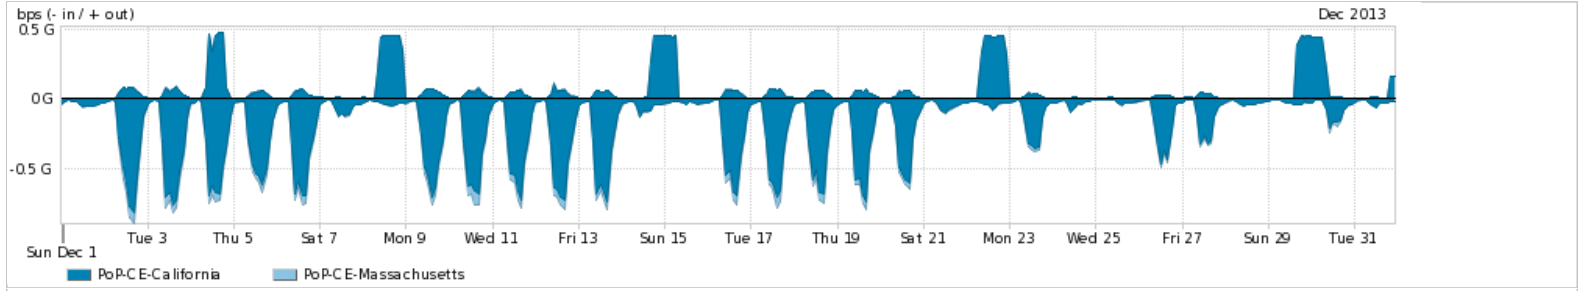

Distribuição do tráfego do PoP-CE por estado, província ou similar

Average | Max | PCT95

PROFILE	REGION	IN	OUT	TOTAL	
☒	PoP-CE	California	180.15 Mbps	61.09 Mbps	241.25 Mbps
☐	PoP-CE	Nordrhein-Westfalen	222.27 Kbps	29.85 Mbps	30.07 Mbps
☐	PoP-CE	New Jersey	10.83 Mbps	11.52 Mbps	22.35 Mbps
☐	PoP-CE	Washington	10.79 Mbps	7.46 Mbps	18.25 Mbps
☒	PoP-CE	Massachusetts	15.33 Mbps	1.23 Mbps	16.56 Mbps
☐	PoP-CE	Texas	8.58 Mbps	1.21 Mbps	9.79 Mbps
☐	PoP-CE	Sao Paulo	2.49 Mbps	6.69 Mbps	9.18 Mbps
☐	PoP-CE	Ceara	896.70 Kbps	7.55 Mbps	8.45 Mbps
☐	PoP-CE	Arizona	7.83 Mbps	250.01 Kbps	8.08 Mbps
☐	PoP-CE	District of Columbia	7.04 Mbps	653.11 Kbps	7.69 Mbps
☐	PoP-CE	Illinois	4.65 Mbps	2.48 Mbps	7.13 Mbps
☐	PoP-CE	Connecticut	5.01 Mbps	315.50 Kbps	5.32 Mbps
☐	PoP-CE	New York	3.06 Mbps	1.59 Mbps	4.66 Mbps
☐	PoP-CE	Florida	3.25 Mbps	551.42 Kbps	3.80 Mbps
☐	PoP-CE	Wisconsin	3.61 Mbps	72.17 Kbps	3.68 Mbps