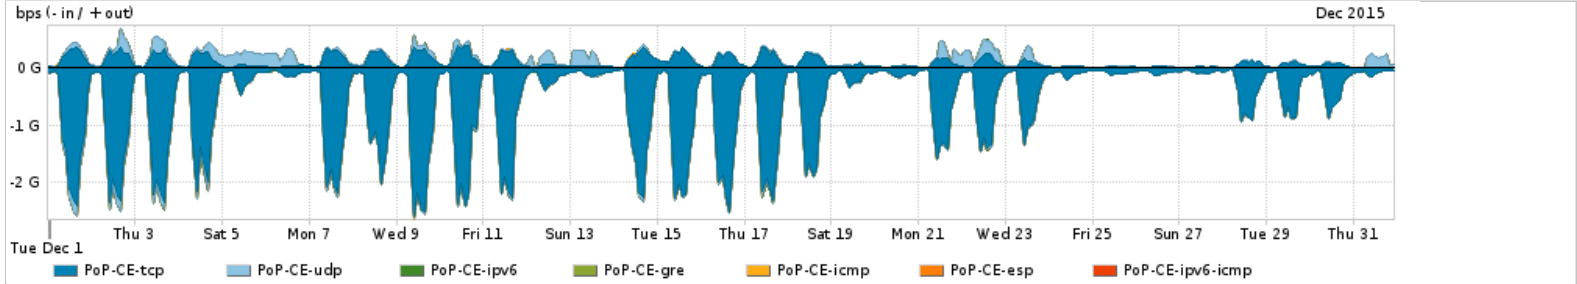

PROFILE	APPLICATION	IN	OUT	TOTAL	
☐	PoP-CE	other UDP	19.30 Mbps	56.84 Mbps	76.14 Mbps
☐	PoP-CE	other TCP	8.73 Mbps	5.04 Mbps	13.76 Mbps
☐	PoP-CE	ssh	2.14 Mbps	1.37 Mbps	3.50 Mbps
☐	PoP-CE	macromedia-fcs	1.43 Mbps	52.24 Kbps	1.48 Mbps
☐	PoP-CE	pop	1.14 Mbps	236.73 Kbps	1.38 Mbps
☐	PoP-CE	rsync	1.37 Mbps	1.00 bps	1.37 Mbps
☐	PoP-CE	rdp	56.85 Kbps	1.22 Mbps	1.27 Mbps
☐	PoP-CE	dns	701.78 Kbps	350.84 Kbps	1.05 Mbps

Distribuição do tráfego do PoP-CE por protocolo

Average | Max | PCT95

PROFILE	PROTOCOL	IN	OUT	TOTAL	
☐	PoP-CE	tcp	596.85 Mbps	98.68 Mbps	695.52 Mbps
☐	PoP-CE	udp	19.97 Mbps	57.36 Mbps	77.34 Mbps
☐	PoP-CE	ipv6	1.50 Mbps	152.30 Kbps	1.66 Mbps
☐	PoP-CE	gre	211.70 Kbps	45.77 Kbps	257.47 Kbps
☐	PoP-CE	icmp	35.39 Kbps	75.11 Kbps	110.50 Kbps
☐	PoP-CE	esp	4.90 Kbps	38.60 Kbps	43.50 Kbps
☐	PoP-CE	ipv6-icmp	10.00 bps	61.00 bps	71.00 bps

For assistance with this product, please contact support@arbornetworks.com.