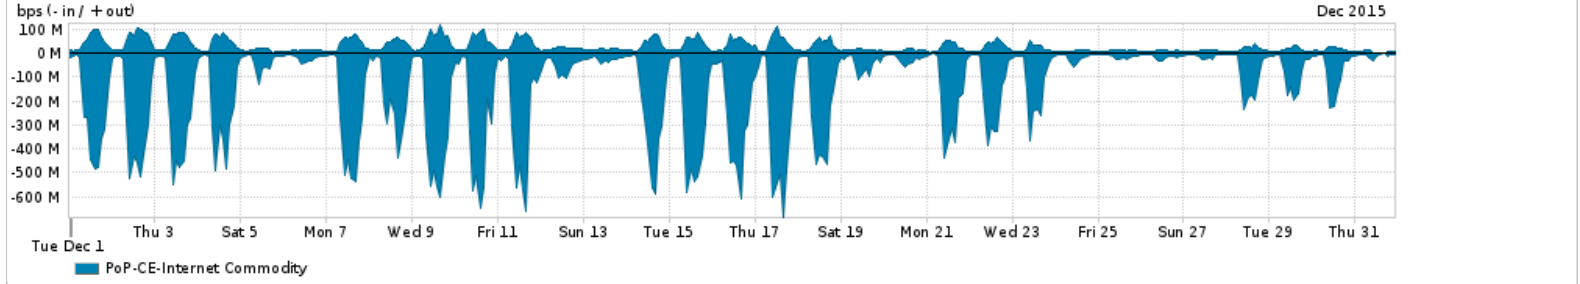

Os gráficos apresentados neste relatório de tráfego estão em formato stack, o que significa que seu valor é uma composição da soma dos componentes listados nas legendas localizadas logo abaixo dos gráficos. Os gráficos estão em "bps x tempo" e possuem dois eixos verticais, Out (positivo) e In (negativo).  
 A primeira coluna da tabela define o ponto de referência para entendimento dos valores de In e Out.  
 A contabilização do tráfego é sob o ponto de vista do AS da RNP, AS1916.

- Legenda:
- PoP - Ponto de presença da RNP
  - Parceiros - Provedores comerciais que a RNP mantém acordos de troca de tráfego
  - Internet Acadêmica - Acesso às redes acadêmicas internacionais, serviço atualmente provido pela RedClara
  - Internet commodity - Acesso pago à Internet global que é oferecido pela RNP aos seus clientes
  - ASN - Número do sistema autônomo
  - Profile - Objeto gerenciável definido arbitrariamente no Peakflow através de diversos parâmetros (ex: bloco cidr, peer-as, as-path, bgp community, interface, etc)

Utilização do serviço de Internet Commodity pelo PoP-CE

Average | Max | PCT95

PROFILE	PROFILE	IN	OUT	TOTAL	
<input type="checkbox"/>	PoP-CE	Internet Commodity	144.49 Mbps	26.68 Mbps	171.17 Mbps

Utilização das trocas de tráfego comerciais no Brasil pelo PoP-CE