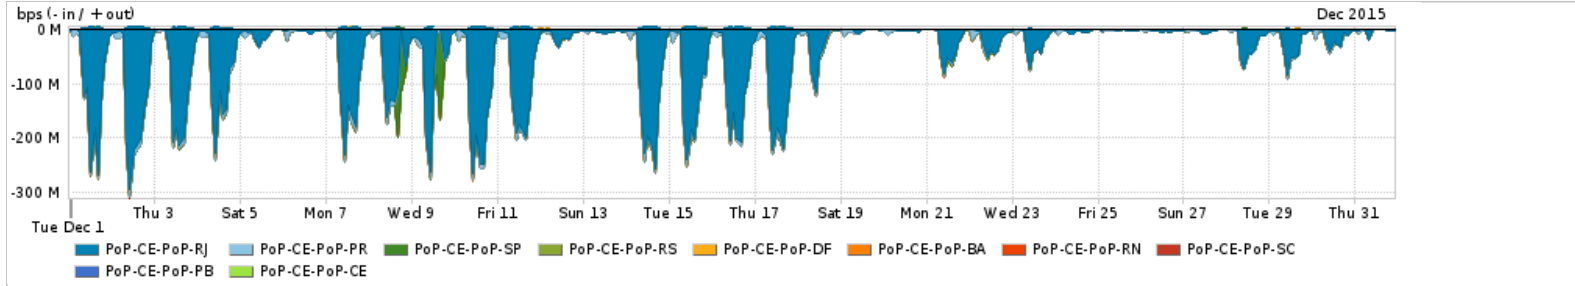

PROFILE	PROFILE	IN	OUT	TOTAL	
<input type="checkbox"/>	PoP-CE	Internet Academica	8.57 Mbps	40.72 Mbps	49.29 Mbps

Redes (AS's de origem) mais acessadas pelo PoP-CE

Average | Max | PCT95

PROFILE	AS NAME	ASN	IN	OUT	TOTAL	
<input type="checkbox"/>	PoP-CE	GOOGLE	15169	229.59 Mbps	41.70 Mbps	271.29 Mbps
<input type="checkbox"/>	PoP-CE	NULL	0	48.16 Mbps	1.08 Mbps	49.24 Mbps
<input type="checkbox"/>	PoP-CE	AKAMAI-ASN1	20940	46.52 Mbps	1.80 Mbps	48.32 Mbps
<input type="checkbox"/>	PoP-CE	FACEBOOK	32934	31.00 Mbps	4.53 Mbps	35.53 Mbps
<input type="checkbox"/>	PoP-CE	DCLUX	24611	20.35 Mbps	38.24 Kbps	20.39 Mbps
<input type="checkbox"/>	PoP-CE	NISN-SIP	297	0.00 bps	19.95 Mbps	19.95 Mbps
<input type="checkbox"/>	PoP-CE	AMAZON-02	16509	14.45 Mbps	3.92 Mbps	18.36 Mbps
<input type="checkbox"/>	PoP-CE	DROPBOX	19679	7.77 Mbps	5.14 Mbps	12.91 Mbps
<input type="checkbox"/>	PoP-CE	Microsoft-MSN-AS	8075	4.49 Mbps	7.54 Mbps	12.04 Mbps
<input type="checkbox"/>	PoP-CE	GCEPSABR	28604	9.93 Mbps	642.09 Kbps	10.58 Mbps

Interesse de tráfego do PoP-CE com os outros PoPs da RNP

Average | Max | PCT95

PROFILE	PROFILE	IN	OUT	TOTAL	
<input type="checkbox"/>	PoP-CE	PoP-RJ	45.58 Mbps	1.04 Mbps	46.63 Mbps
<input type="checkbox"/>	PoP-CE	PoP-PR	3.87 Mbps	15.00 bps	3.87 Mbps
<input type="checkbox"/>	PoP-CE	PoP-SP	1.37 Mbps	41.71 Kbps	1.41 Mbps
<input type="checkbox"/>	PoP-CE	PoP-RS	153.03 Kbps	0.00 bps	153.03 Kbps
<input type="checkbox"/>	PoP-CE	PoP-DF	33.00 bps	102.15 Kbps	102.18 Kbps
<input type="checkbox"/>	PoP-CE	PoP-BA	29.66 Kbps	0.00 bps	29.66 Kbps
<input type="checkbox"/>	PoP-CE	PoP-RN	27.50 Kbps	8.00 bps	27.51 Kbps
<input type="checkbox"/>	PoP-CE	PoP-SC	1.82 Kbps	2.00 bps	1.83 Kbps
<input type="checkbox"/>	PoP-CE	PoP-PB	5.00 bps	0.00 bps	5.00 bps