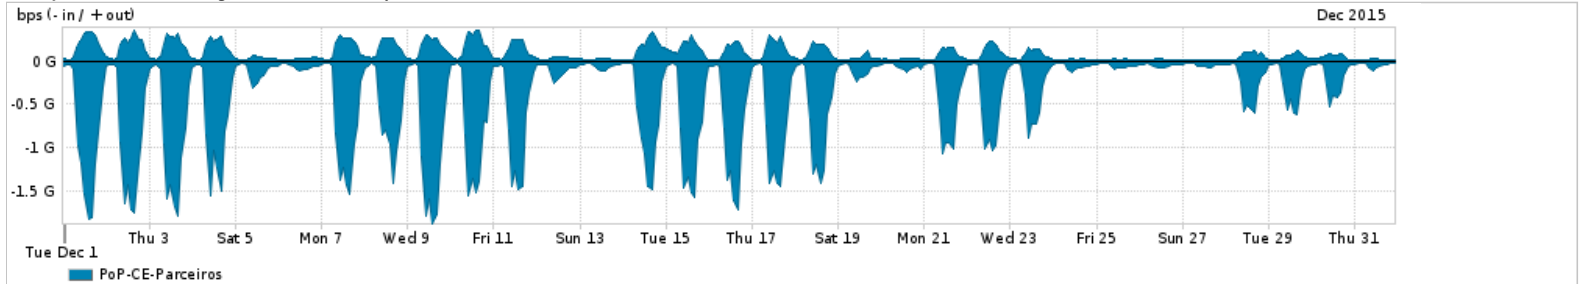

Os gráficos apresentados neste relatório de tráfego estão em formato stack, o que significa que seu valor é uma composição da soma dos componentes listados nas legendas localizadas logo abaixo dos gráficos. Os gráficos estão em "bps x tempo" e possuem dois eixos verticais, Out (positivo) e In (negativo).  
 A primeira coluna da tabela define o ponto de referência para entendimento dos valores de In e Out.  
 A contabilização do tráfego é sob o ponto de vista do AS da RNP, AS1916.

- Legenda:
- PoP - Ponto de presença da RNP
  - Parceiros - Provedores comerciais que a RNP mantém acordos de troca de tráfego
  - Internet Acadêmica - Acesso às redes acadêmicas internacionais, serviço atualmente provido pela RedClara
  - Internet commodity - Acesso pago à Internet global que é oferecido pela RNP aos seus clientes
  - ASN - Número do sistema autônomo
  - Profile - Objeto gerenciável definido arbitrariamente no Peakflow através de diversos parâmetros (ex: bloco cidr, peer-as, as-path, bgp community, interface, etc)

Utilização do serviço de Internet Commodity pelo PoP-CE

Average | Max | PCT95

PROFILE	PROFILE	IN	OUT	TOTAL	
<input type="checkbox"/>	PoP-CE	Internet Commodity	144.49 Mbps	26.68 Mbps	171.17 Mbps

Utilização das trocas de tráfego comerciais no Brasil pelo PoP-CE