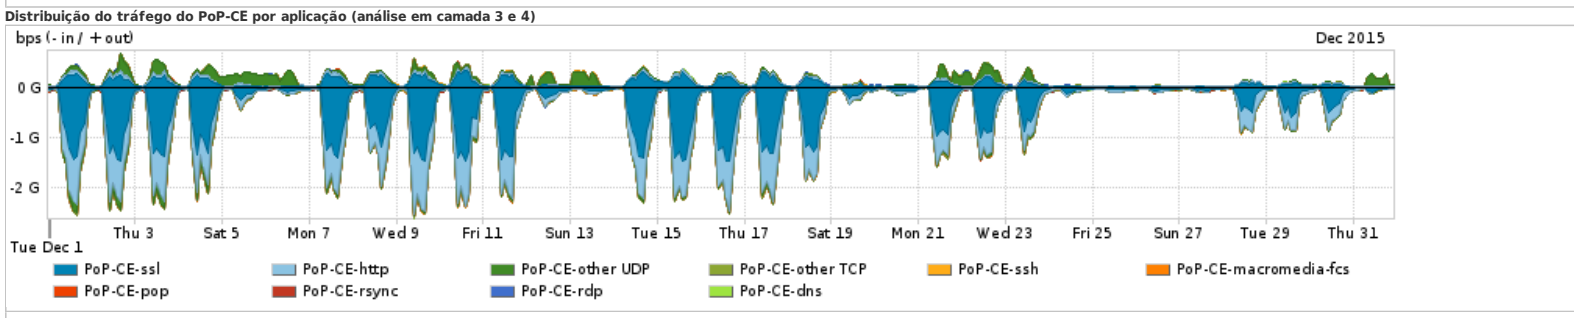

Interesse de tráfego do PoP-CE com os outros PoPs da RNP

Average | Max | PCT95

PROFILE	PROFILE	IN	OUT	TOTAL	
<input type="checkbox"/>	PoP-CE	PoP-RJ	45.58 Mbps	1.04 Mbps	46.63 Mbps
<input type="checkbox"/>	PoP-CE	PoP-PR	3.87 Mbps	15.00 bps	3.87 Mbps
<input type="checkbox"/>	PoP-CE	PoP-SP	1.37 Mbps	41.71 Kbps	1.41 Mbps
<input type="checkbox"/>	PoP-CE	PoP-RS	153.03 Kbps	0.00 bps	153.03 Kbps
<input type="checkbox"/>	PoP-CE	PoP-DF	33.00 bps	102.15 Kbps	102.18 Kbps
<input type="checkbox"/>	PoP-CE	PoP-BA	29.66 Kbps	0.00 bps	29.66 Kbps
<input type="checkbox"/>	PoP-CE	PoP-RN	27.50 Kbps	8.00 bps	27.51 Kbps
<input type="checkbox"/>	PoP-CE	PoP-SC	1.82 Kbps	2.00 bps	1.83 Kbps
<input type="checkbox"/>	PoP-CE	PoP-PB	5.00 bps	0.00 bps	5.00 bps

Average | Max | PCT95

PROFILE	REGION	IN	OUT	TOTAL
PoP-CE	California	258.98 Mbps	45.29 Mbps	304.27 Mbps
PoP-CE	Massachusetts	53.71 Mbps	9.00 Mbps	62.71 Mbps
PoP-CE	Washington	16.58 Mbps	5.36 Mbps	21.94 Mbps
PoP-CE	Alabama	13.77 Kbps	20.04 Mbps	20.05 Mbps
PoP-CE	Arizona	15.28 Mbps	355.94 Kbps	15.63 Mbps
PoP-CE	Colorado	11.99 Mbps	235.56 Kbps	12.23 Mbps
PoP-CE	Virginia	7.66 Mbps	3.76 Mbps	11.42 Mbps
PoP-CE	Sao Paulo	3.65 Mbps	2.88 Mbps	6.53 Mbps
PoP-CE	Connecticut	5.29 Mbps	79.93 Kbps	5.37 Mbps
PoP-CE	Florida	5.04 Mbps	282.05 Kbps	5.33 Mbps
PoP-CE	Texas	4.70 Mbps	498.98 Kbps	5.20 Mbps
PoP-CE	District of Columbia	3.05 Mbps	69.17 Kbps	3.12 Mbps
PoP-CE	Missouri	2.81 Mbps	208.26 Kbps	3.02 Mbps
PoP-CE	Ceara	1.34 Mbps	1.47 Mbps	2.82 Mbps
PoP-CE	Delaware	2.55 Mbps	177.93 Kbps	2.73 Mbps