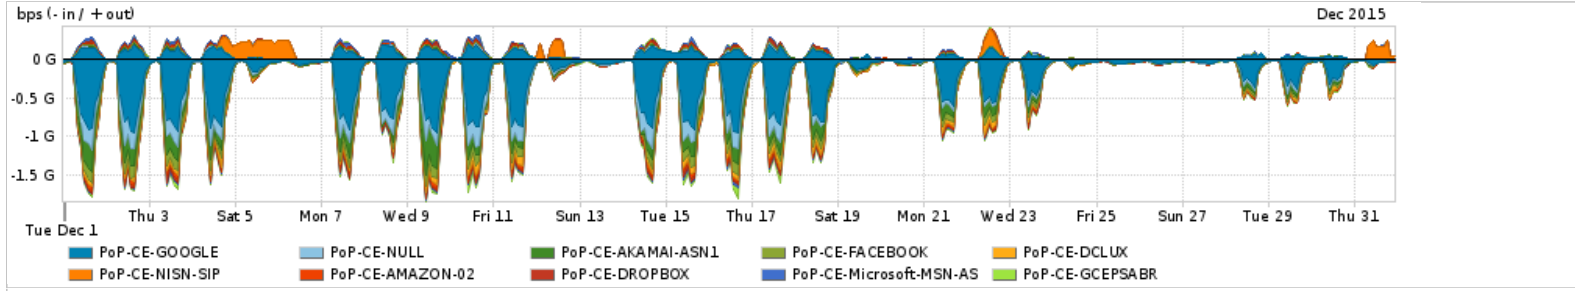

Os gráficos apresentados neste relatório de tráfego estão em formato stack, o que significa que seu valor é uma composição da soma dos componentes listados nas legendas localizadas logo abaixo dos gráficos. Os gráficos estão em "bps x tempo" e possuem dois eixos verticais, Out (positivo) e In (negativo).  
 A primeira coluna da tabela define o ponto de referência para entendimento dos valores de In e Out.  
 A contabilização do tráfego é sob o ponto de vista do AS da RNP, AS1916.

Utilização do serviço de Internet Commodity pelo PoP-CE

Average | Max | PCT95

PROFILE	PROFILE	IN	OUT	TOTAL	
<input type="checkbox"/>	PoP-CE	Internet Commodity	144.49 Mbps	26.68 Mbps	171.17 Mbps

Utilização das trocas de tráfego comerciais no Brasil pelo PoP-CE

Average | Max | PCT95

PROFILE	PROFILE	IN	OUT	TOTAL	
<input type="checkbox"/>	PoP-CE	Parceiros	414.42 Mbps	87.76 Mbps	502.18 Mbps

Utilização do serviço de Internet acadêmica internacional pelo PoP-CE

Average | Max | PCT95

PROFILE	PROFILE	IN	OUT	TOTAL	
<input type="checkbox"/>	PoP-CE	Internet Academica	8.57 Mbps	40.72 Mbps	49.29 Mbps

Redes (AS's de origem) mais acessadas pelo PoP-CE

Average | Max | PCT95

PROFILE	AS NAME	ASN	IN	OUT	TOTAL	
<input type="checkbox"/>	PoP-CE	GOOGLE	15169	229.59 Mbps	41.70 Mbps	271.29 Mbps
<input type="checkbox"/>	PoP-CE	NULL	0	48.16 Mbps	1.08 Mbps	49.24 Mbps
<input type="checkbox"/>	PoP-CE	AKAMAI-ASN1	20940	46.52 Mbps	1.80 Mbps	48.32 Mbps
<input type="checkbox"/>	PoP-CE	FACEBOOK	32934	31.00 Mbps	4.53 Mbps	35.53 Mbps
<input type="checkbox"/>	PoP-CE	DCLUX	24611	20.35 Mbps	38.24 Kbps	20.39 Mbps
<input type="checkbox"/>	PoP-CE	NISN-SIP	297	0.00 bps	19.95 Mbps	19.95 Mbps
<input type="checkbox"/>	PoP-CE	AMAZON-02	16509	14.45 Mbps	3.92 Mbps	18.36 Mbps
<input type="checkbox"/>	PoP-CE	DROPBOX	19679	7.77 Mbps	5.14 Mbps	12.91 Mbps
<input type="checkbox"/>	PoP-CE	Microsoft-MSN-AS	8075	4.49 Mbps	7.54 Mbps	12.04 Mbps
<input type="checkbox"/>	PoP-CE	GCEPSABR	28604	9.93 Mbps	642.09 Kbps	10.58 Mbps