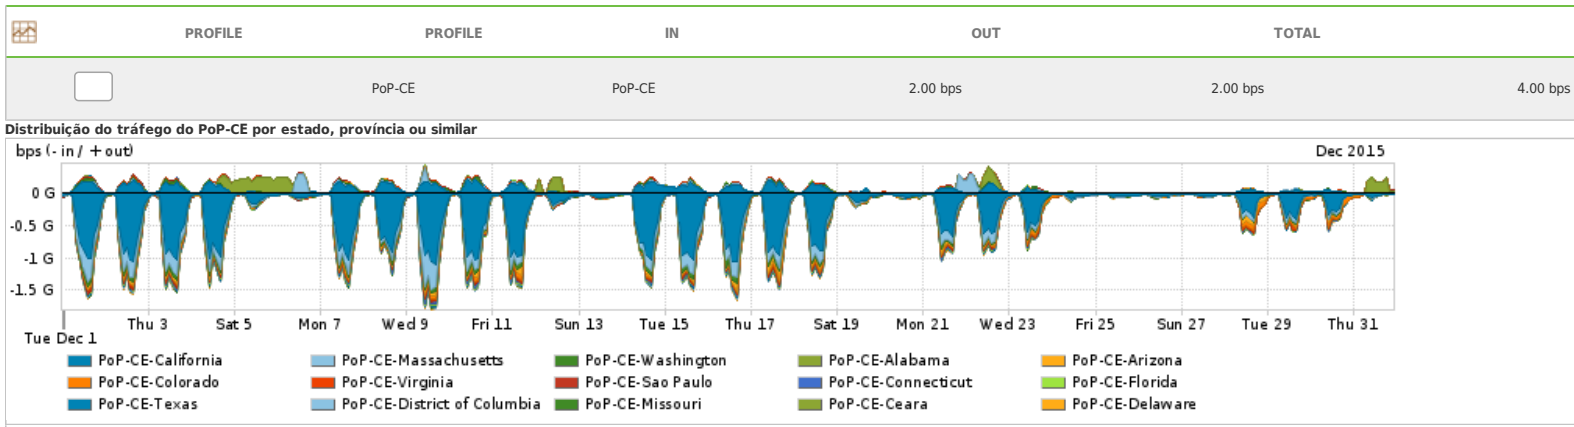

Average | Max | PCT95

PROFILE	PROFILE	IN	OUT	TOTAL	
<input type="checkbox"/>	PoP-CE	Parceiros	414.42 Mbps	87.76 Mbps	502.18 Mbps

Utilização do serviço de Internet acadêmica internacional pelo PoP-CE

Average | Max | PCT95

PROFILE	PROFILE	IN	OUT	TOTAL	
<input type="checkbox"/>	PoP-CE	Internet Academica	8.57 Mbps	40.72 Mbps	49.29 Mbps

Redes (AS's de origem) mais acessadas pelo PoP-CE

Average | Max | PCT95

PROFILE	AS NAME	ASN	IN	OUT	TOTAL	
<input type="checkbox"/>	PoP-CE	GOOGLE	15169	229.59 Mbps	41.70 Mbps	271.29 Mbps
<input type="checkbox"/>	PoP-CE	NULL	0	48.16 Mbps	1.08 Mbps	49.24 Mbps
<input type="checkbox"/>	PoP-CE	AKAMAI-ASN1	20940	46.52 Mbps	1.80 Mbps	48.32 Mbps
<input type="checkbox"/>	PoP-CE	FACEBOOK	32934	31.00 Mbps	4.53 Mbps	35.53 Mbps
<input type="checkbox"/>	PoP-CE	DCLUX	24611	20.35 Mbps	38.24 Kbps	20.39 Mbps
<input type="checkbox"/>	PoP-CE	NISN-SIP	297	0.00 bps	19.95 Mbps	19.95 Mbps
<input type="checkbox"/>	PoP-CE	AMAZON-02	16509	14.45 Mbps	3.92 Mbps	18.36 Mbps
<input type="checkbox"/>	PoP-CE	DROPBOX	19679	7.77 Mbps	5.14 Mbps	12.91 Mbps
<input type="checkbox"/>	PoP-CE	Microsoft-MSN-AS	8075	4.49 Mbps	7.54 Mbps	12.04 Mbps
<input type="checkbox"/>	PoP-CE	GCEPSABR	28604	9.93 Mbps	642.09 Kbps	10.58 Mbps

Interesse de tráfego do PoP-CE com os outros PoPs da RNP

Average | Max | PCT95

PROFILE	PROFILE	IN	OUT	TOTAL	
<input type="checkbox"/>	PoP-CE	PoP-RJ	45.58 Mbps	1.04 Mbps	46.63 Mbps
<input type="checkbox"/>	PoP-CE	PoP-PR	3.87 Mbps	15.00 bps	3.87 Mbps
<input type="checkbox"/>	PoP-CE	PoP-SP	1.37 Mbps	41.71 Kbps	1.41 Mbps
<input type="checkbox"/>	PoP-CE	PoP-RS	153.03 Kbps	0.00 bps	153.03 Kbps
<input type="checkbox"/>	PoP-CE	PoP-DF	33.00 bps	102.15 Kbps	102.18 Kbps
<input type="checkbox"/>	PoP-CE	PoP-BA	29.66 Kbps	0.00 bps	29.66 Kbps
<input type="checkbox"/>	PoP-CE	PoP-RN	27.50 Kbps	8.00 bps	27.51 Kbps
<input type="checkbox"/>	PoP-CE	PoP-SC	1.82 Kbps	2.00 bps	1.83 Kbps
<input type="checkbox"/>	PoP-CE	PoP-PB	5.00 bps	0.00 bps	5.00 bps