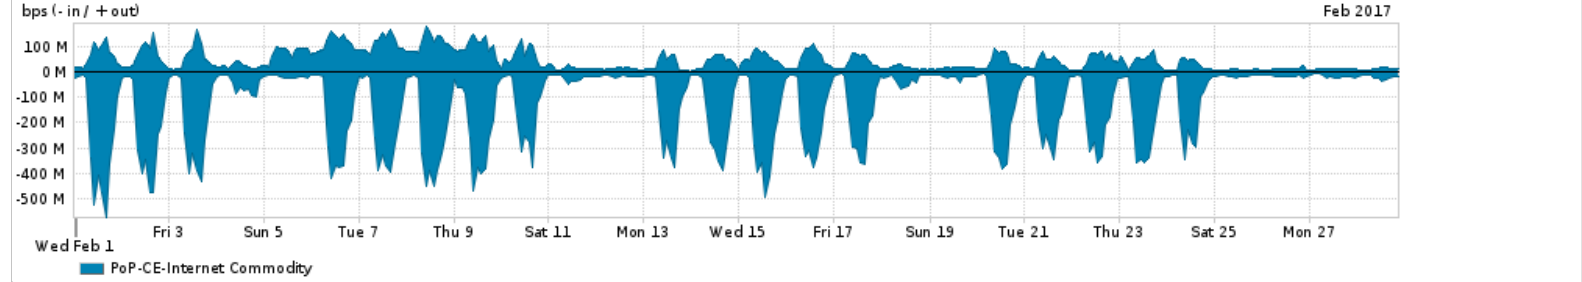

Os gráficos apresentados neste relatório de tráfego estão em formato stack, o que significa que seu valor é uma composição da soma dos componentes listados nas legendas localizadas logo abaixo dos gráficos. Os gráficos estão em "bps x tempo" e possuem dois eixos verticais, Out (positivo) e In (negativo).
 A primeira coluna da tabela define o ponto de referência para entendimento dos valores de In e Out.
 A contabilização do tráfego é sob o ponto de vista do AS da RNP, AS1916.

Legenda:
 PoP - Ponto de presença da RNP
 Parceiros - Provedores comerciais que a RNP mantém acordos de troca de tráfego
 Internet Acadêmica - Acesso às redes acadêmicas internacionais, serviço atualmente provido pela RedClara
 Internet commodity - Acesso pago à Internet global que é oferecido pela RNP aos seus clientes
 ASN - Número do sistema autônomo
 Profile - Objeto gerenciável definido arbitrariamente no Peakflow através de diversos parâmetros (ex: bloco cidr, peer-as, as-path, bgp community, interface, etc)

Utilização do serviço de Internet Commodity pelo PoP-CE

PROFILE	PROFILE	IN	OUT	TOTAL	
<input checked="" type="checkbox"/>	PoP-CE	Internet Commodity	128.06 Mbps	47.41 Mbps	175.47 Mbps

Utilização das trocas de tráfego comerciais no Brasil pelo PoP-CE