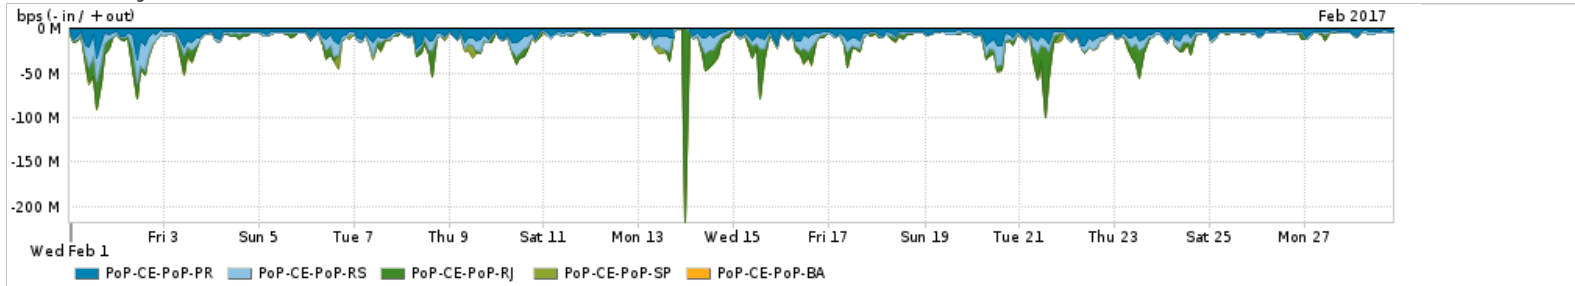

Interesse de tráfego do PoP-CE com os outros PoPs da RNP

Average | Max | PCT95

PROFILE	PROFILE	IN	OUT	TOTAL	
☒	PoP-CE	PoP-PR	6.80 Mbps	0.00 bps	6.80 Mbps
☒	PoP-CE	PoP-RS	5.22 Mbps	65.01 Kbps	5.28 Mbps
☒	PoP-CE	PoP-RJ	3.90 Mbps	38.46 Kbps	3.93 Mbps
☒	PoP-CE	PoP-SP	435.59 Kbps	2.18 Kbps	437.77 Kbps
☒	PoP-CE	PoP-BA	8.54 Kbps	27.00 bps	8.57 Kbps
☐	PoP-CE	PoP-MG	996.00 bps	0.00 bps	996.00 bps
☐	PoP-CE	PoP-SC	960.00 bps	0.00 bps	960.00 bps
☐	PoP-CE	PoP-DF	455.00 bps	70.00 bps	525.00 bps
☐	PoP-CE	PoP-CE	174.00 bps	174.00 bps	348.00 bps