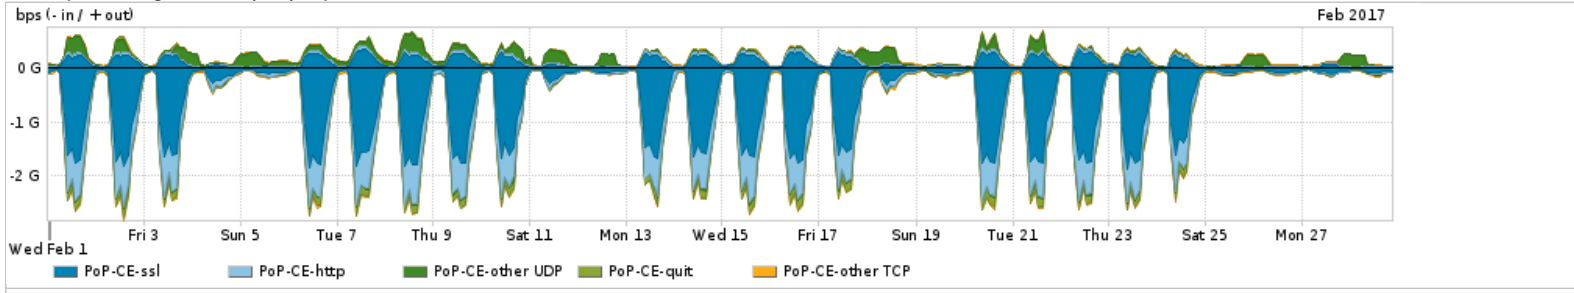

Distribuição do tráfego do PoP-CE por aplicação (análise em camada 3 e 4)

Average | Max | PCT95

PROFILE	APPLICATION	IN	OUT	TOTAL	
☒	PoP-CE	ssl	555.56 Mbps	87.35 Mbps	642.91 Mbps
☒	PoP-CE	http	219.78 Mbps	30.11 Mbps	249.89 Mbps