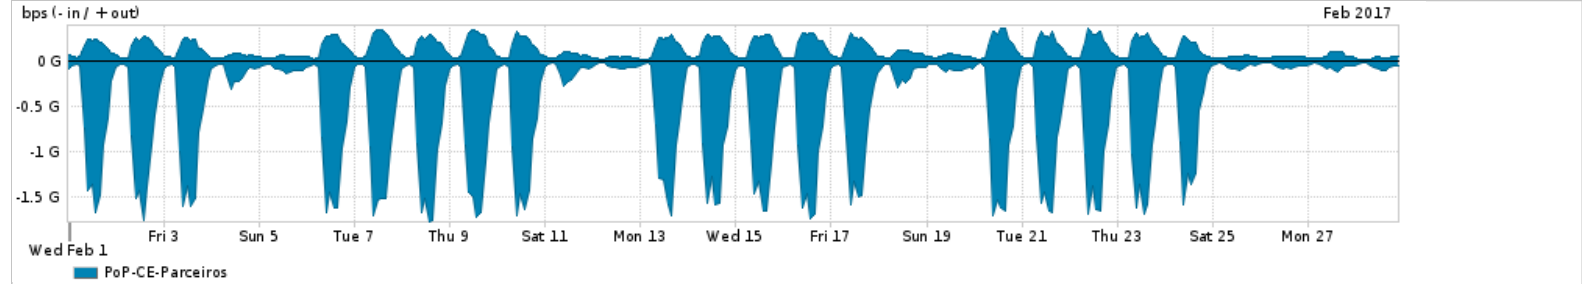

Os gráficos apresentados neste relatório de tráfego estão em formato stack, o que significa que seu valor é uma composição da soma dos componentes listados nas legendas localizadas logo abaixo dos gráficos. Os gráficos estão em "bps x tempo" e possuem dois eixos verticais, Out (positivo) e In (negativo).
 A primeira coluna da tabela define o ponto de referência para entendimento dos valores de In e Out.
 A contabilização do tráfego é sob o ponto de vista do AS da RNP, AS1916.

Legenda:
 PoP - Ponto de presença da RNP
 Parceiros - Provedores comerciais que a RNP mantém acordos de troca de tráfego
 Internet Acadêmica - Acesso às redes acadêmicas internacionais, serviço atualmente provido pela RedClara
 Internet commodity - Acesso pago à Internet global que é oferecido pela RNP aos seus clientes
 ASN - Número do sistema autônomo
 Profile - Objeto gerenciável definido arbitrariamente no Peakflow através de diversos parâmetros (ex: bloco cidr, peer-as, as-path, bgp community, interface, etc)

Utilização do serviço de Internet Commodity pelo PoP-CE

PROFILE	PROFILE	IN	OUT	TOTAL	
<input checked="" type="checkbox"/>	PoP-CE	Internet Commodity	128.06 Mbps	47.41 Mbps	175.47 Mbps

Utilização das trocas de tráfego comerciais no Brasil pelo PoP-CE