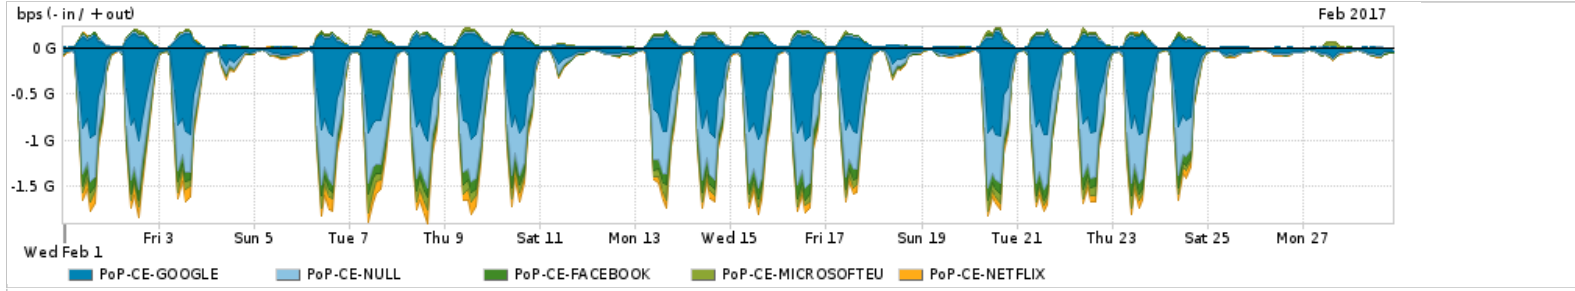

Redes (AS's de origem) mais acessadas pelo PoP-CE

Average | Max | PCT95

PROFILE	AS NAME	ASN	IN	OUT	TOTAL	
☒	PoP-CE	GOOGLE	15169	290.17 Mbps	45.93 Mbps	336.10 Mbps
☒	PoP-CE	NULL	0	179.01 Mbps	3.90 Mbps	182.91 Mbps
☒	PoP-CE	FACEBOOK	32934	40.66 Mbps	7.26 Mbps	47.92 Mbps
☒	PoP-CE	MICROSOFTEU	8068	28.34 Mbps	5.01 Mbps	33.34 Mbps
☒	PoP-CE	NETFLIX	2906	32.03 Mbps	487.63 Kbps	32.52 Mbps
☐	PoP-CE	AMAZON-02	16509	22.49 Mbps	3.08 Mbps	25.57 Mbps
☐	PoP-CE	TASCOM	52871	20.98 Mbps	776.24 Kbps	21.76 Mbps
☐	PoP-CE	DFN	680	56.77 Kbps	19.28 Mbps	19.34 Mbps
☐	PoP-CE	NISN-SIP	297	7.00 bps	18.85 Mbps	18.85 Mbps
☐	PoP-CE	APPLE	714	3.96 Mbps	14.29 Mbps	18.25 Mbps