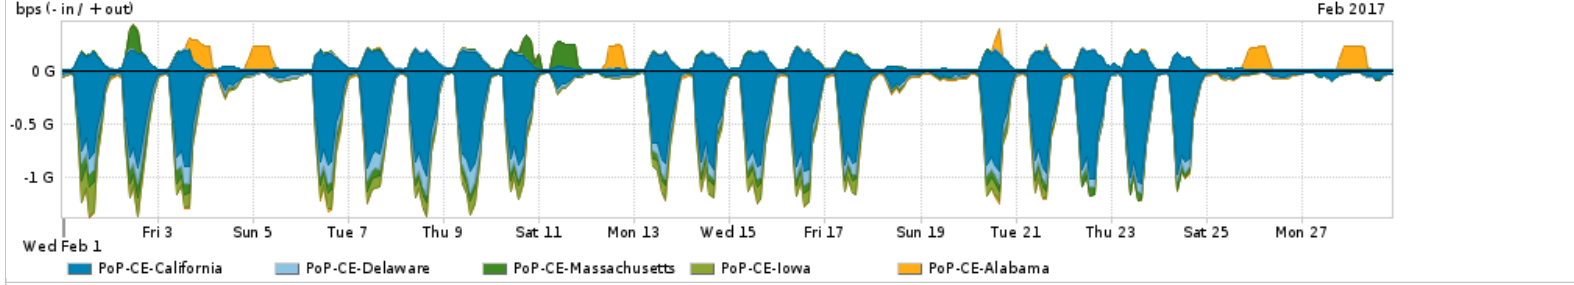

PROFILE	PROFILE	IN	OUT	TOTAL	
☐	PoP-CE	PoP-RN	194.00 bps	0.00 bps	194.00 bps

Distribuição do tráfego do PoP-CE por estado, província ou similar

Average | Max | PCT95

PROFILE	REGION	IN	OUT	TOTAL	
☒	PoP-CE	California	288.23 Mbps	61.59 Mbps	349.82 Mbps
☒	PoP-CE	Delaware	43.26 Mbps	3.11 Mbps	46.38 Mbps
☒	PoP-CE	Massachusetts	25.65 Mbps	9.28 Mbps	34.93 Mbps
☒	PoP-CE	Iowa	33.42 Mbps	1.38 Mbps	34.80 Mbps
☒	PoP-CE	Alabama	7.09 Mbps	19.03 Mbps	26.12 Mbps
☐	PoP-CE	Washington	18.41 Mbps	7.01 Mbps	25.42 Mbps
☐	PoP-CE	Connecticut	18.86 Mbps	719.59 Kbps	19.58 Mbps
☐	PoP-CE	New York	15.25 Mbps	2.88 Mbps	18.14 Mbps
☐	PoP-CE	Nordrhein-Westfalen	13.69 Kbps	12.82 Mbps	12.83 Mbps
☐	PoP-CE	Arizona	11.89 Mbps	60.89 Kbps	11.95 Mbps
☐	PoP-CE	New Hampshire	10.06 Mbps	299.91 Kbps	10.36 Mbps
☐	PoP-CE	Texas	5.99 Mbps	2.03 Mbps	8.01 Mbps
☐	PoP-CE	Virginia	4.86 Mbps	1.68 Mbps	6.54 Mbps
☐	PoP-CE	Florida	5.83 Mbps	346.20 Kbps	6.18 Mbps
☐	PoP-CE	Maryland	5.29 Mbps	82.83 Kbps	5.38 Mbps