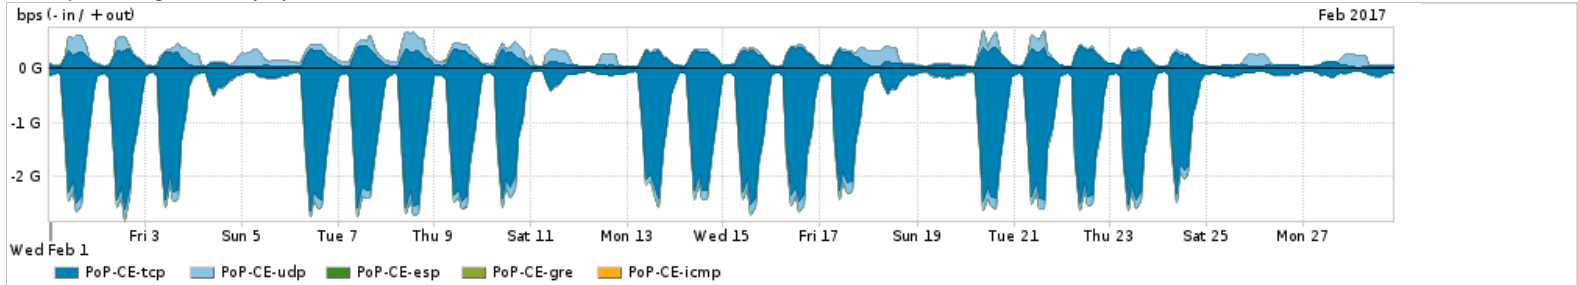

PROFILE	APPLICATION	IN	OUT	TOTAL	
☒	PoP-CE	other UDP		10.26 Mbps	72.06 Mbps	82.32 Mbps
☒	PoP-CE	quit		42.80 Mbps	5.08 Mbps	47.88 Mbps
☒	PoP-CE	other TCP		19.08 Mbps	13.52 Mbps	32.60 Mbps
☐	PoP-CE	ntp		156.75 Kbps	4.41 Mbps	4.57 Mbps
☐	PoP-CE	dns		1.24 Mbps	1.09 Mbps	2.33 Mbps
☐	PoP-CE	macromedia-fcs		2.19 Mbps	80.92 Kbps	2.27 Mbps
☐	PoP-CE	rdp		164.58 Kbps	911.29 Kbps	1.08 Mbps
☐	PoP-CE	rsync		947.56 Kbps	417.00 bps	947.97 Kbps

Distribuição do tráfego do PoP-CE por protocolo

Average | Max | PCT95

	PROFILE	PROTOCOL	IN	OUT	TOTAL	
☒	PoP-CE	tcp		799.56 Mbps	134.14 Mbps	933.69 Mbps
☒	PoP-CE	udp		54.57 Mbps	82.95 Mbps	137.52 Mbps
☒	PoP-CE	esp		130.87 Kbps	201.59 Kbps	332.46 Kbps
☒	PoP-CE	gre		79.56 Kbps	171.00 Kbps	250.57 Kbps
☒	PoP-CE	icmp		73.07 Kbps	118.59 Kbps	191.66 Kbps
☐	PoP-CE	ipv6		6.18 Kbps	26.86 Kbps	33.03 Kbps
☐	PoP-CE	ipv6-icmp		119.00 bps	689.00 bps	808.00 bps
☐	PoP-CE	253		2.00 bps	0.00 bps	2.00 bps
☐	PoP-CE	sctp		1.00 bps	0.00 bps	1.00 bps
☐	PoP-CE	211		0.00 bps	0.00 bps	0.00 bps

For assistance with this product, please contact support@arbornetworks.com.