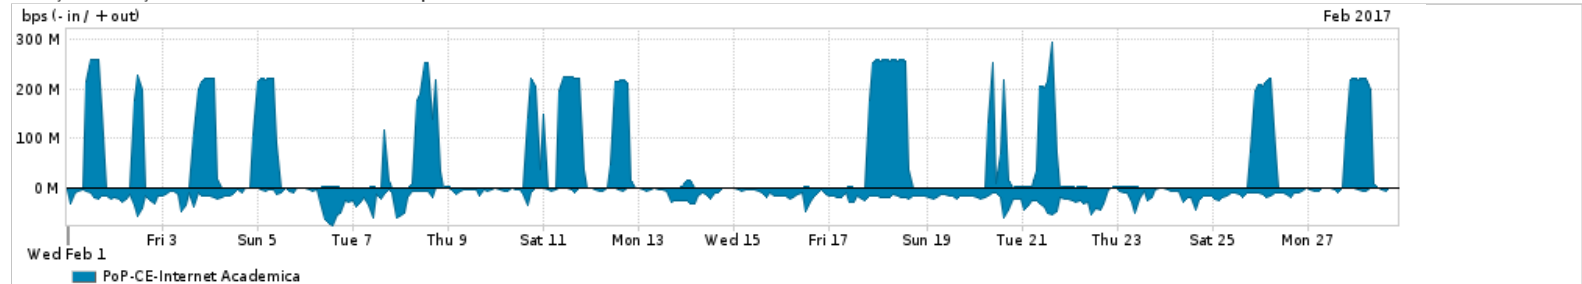

Os gráficos apresentados neste relatório de tráfego estão em formato stack, o que significa que seu valor é uma composição da soma dos componentes listados nas legendas localizadas logo abaixo dos gráficos. Os gráficos estão em "bps x tempo" e possuem dois eixos verticais, Out (positivo) e In (negativo).
 A primeira coluna da tabela define o ponto de referência para entendimento dos valores de In e Out.
 A contabilização do tráfego é sob o ponto de vista do AS da RNP, AS1916.

Utilização do serviço de Internet Commodity pelo PoP-CE

PROFILE	PROFILE	IN	OUT	TOTAL	
<input checked="" type="checkbox"/>	PoP-CE	Internet Commodity	128.06 Mbps	47.41 Mbps	175.47 Mbps

Utilização das trocas de tráfego comerciais no Brasil pelo PoP-CE

PROFILE	PROFILE	IN	OUT	TOTAL	
<input checked="" type="checkbox"/>	PoP-CE	Parceiros	522.00 Mbps	119.50 Mbps	641.50 Mbps

Utilização do serviço de Internet acadêmica internacional pelo PoP-CE

PROFILE	PROFILE	IN	OUT	TOTAL	
<input checked="" type="checkbox"/>	PoP-CE	Internet Academica	15.43 Mbps	46.79 Mbps	62.22 Mbps