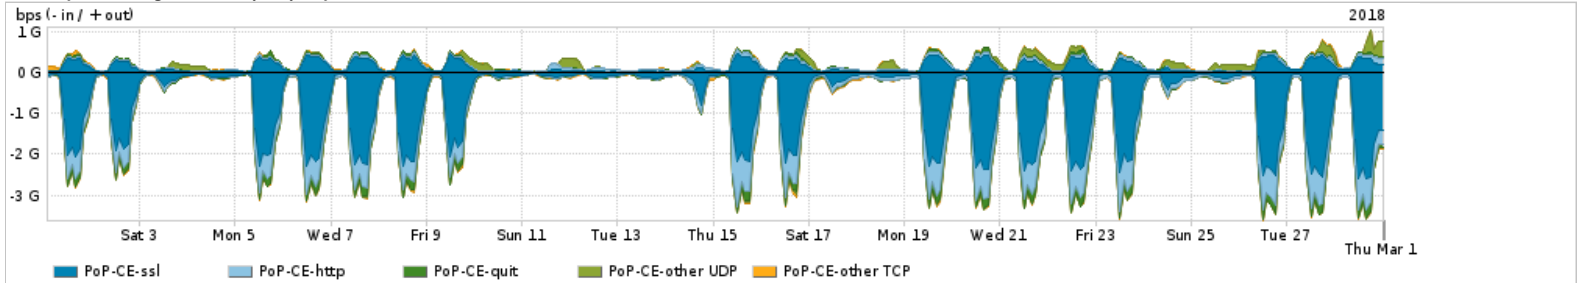

Distribuição do tráfego do PoP-CE por aplicação (análise em camada 3 e 4)

Average | Max | PCT95

	PROFILE	APPLICATION	IN	OUT	TOTAL
☒	PoP-CE	ssl	711.36 Mbps	120.99 Mbps	832.35 Mbps
☒	PoP-CE	http	226.46 Mbps	40.90 Mbps	267.36 Mbps