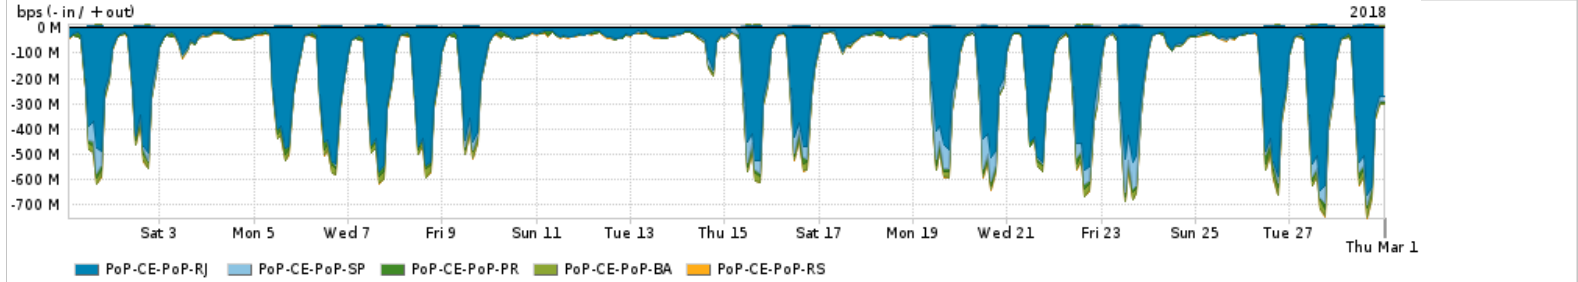

Interesse de tráfego do PoP-CE com os outros PoPs da RNP

Average | Max | PCT95

	PROFILE	PROFILE	IN	OUT	TOTAL
☒	PoP-CE	PoP-RJ	156.78 Mbps	3.16 Mbps	159.93 Mbps
☒	PoP-CE	PoP-SP	11.28 Mbps	244.01 Kbps	11.52 Mbps
☒	PoP-CE	PoP-PR	7.76 Mbps	0.00 bps	7.76 Mbps
☒	PoP-CE	PoP-BA	6.34 Mbps	164.38 Kbps	6.50 Mbps
☒	PoP-CE	PoP-RS	1.98 Mbps	73.00 bps	1.98 Mbps
☐	PoP-CE	PoP-PB	310.09 Kbps	7.84 Kbps	317.93 Kbps
☐	PoP-CE	PoP-AP	919.00 bps	42.45 Kbps	43.37 Kbps
☐	PoP-CE	PoP-DF	3.49 Kbps	14.00 bps	3.50 Kbps
☐	PoP-CE	PoP-SC	1.31 Kbps	4.00 bps	1.32 Kbps