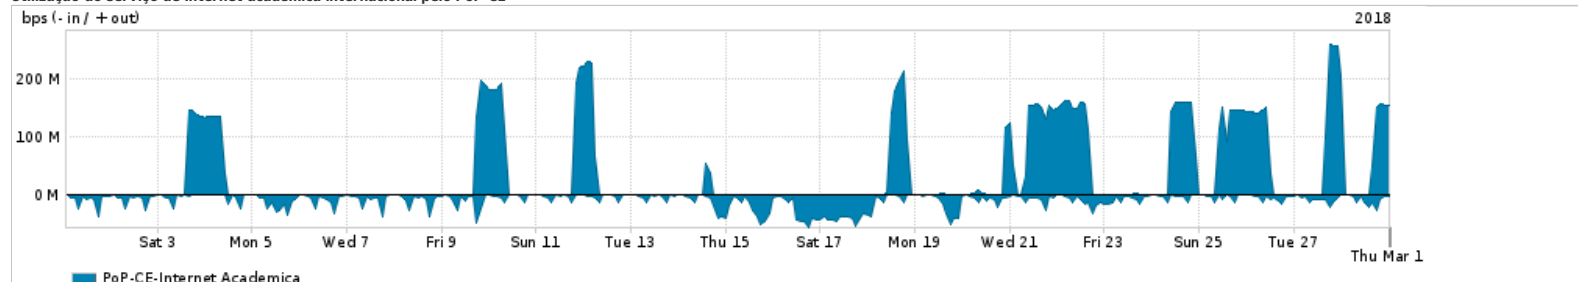

Os gráficos apresentados neste relatório de tráfego estão em formato stack, o que significa que seu valor é uma composição da soma dos componentes listados nas legendas localizadas logo abaixo dos gráficos. Os gráficos estão em "bps x tempo" e possuem dois eixos verticais, Out (positivo) e In (negativo).
 A primeira coluna da tabela define o ponto de referência para entendimento dos valores de In e Out.
 A contabilização do tráfego é sob o ponto de vista do AS da RNP, AS1916.

Utilização do serviço de Internet Commodity pelo PoP-CE

PROFILE	PROFILE	IN	OUT	TOTAL
<input checked="" type="checkbox"/> PoP-CE	Internet Commodity	84.11 Mbps	20.73 Mbps	104.84 Mbps

Utilização das trocas de tráfego comerciais no Brasil pelo PoP-CE

PROFILE	PROFILE	IN	OUT	TOTAL
<input checked="" type="checkbox"/> PoP-CE	Parceiros	512.62 Mbps	157.28 Mbps	669.90 Mbps

Utilização do serviço de Internet acadêmica internacional pelo PoP-CE

PROFILE	PROFILE	IN	OUT	TOTAL
<input checked="" type="checkbox"/> PoP-CE	Internet Academica	9.17 Mbps	36.53 Mbps	45.70 Mbps