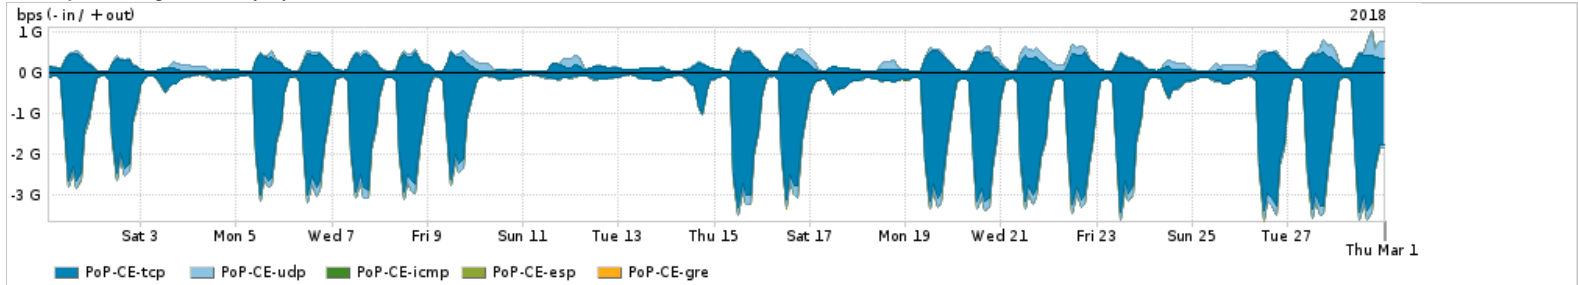

PROFILE	APPLICATION	IN	OUT	TOTAL
☒	PoP-CE	quit	55.99 Mbps	14.84 Mbps	70.83 Mbps
☒	PoP-CE	other UDP	5.29 Mbps	43.78 Mbps	49.07 Mbps
☒	PoP-CE	other TCP	15.69 Mbps	8.30 Mbps	24.00 Mbps
☐	PoP-CE	smtp	233.35 Kbps	3.63 Mbps	3.86 Mbps
☐	PoP-CE	dns	1.34 Mbps	413.67 Kbps	1.75 Mbps
☐	PoP-CE	macromedia-fcs	1.17 Mbps	178.33 Kbps	1.34 Mbps
☐	PoP-CE	rsync	1.24 Mbps	483.00 bps	1.24 Mbps
☐	PoP-CE	ssh	483.18 Kbps	494.31 Kbps	977.49 Kbps

Distribuição do tráfego do PoP-CE por protocolo

Average | Max | PCT95

	PROFILE	PROTOCOL	IN	OUT	TOTAL
☒	PoP-CE	tcp	958.40 Mbps	175.18 Mbps	1.13 Gbps
☒	PoP-CE	udp	62.54 Mbps	59.63 Mbps	122.17 Mbps
☒	PoP-CE	icmp	56.89 Kbps	99.11 Kbps	156.01 Kbps
☒	PoP-CE	esp	104.28 Kbps	32.68 Kbps	136.95 Kbps
☒	PoP-CE	gre	12.16 Kbps	7.96 Kbps	20.11 Kbps
☐	PoP-CE	ipv6	10.87 Kbps	2.71 Kbps	13.57 Kbps
☐	PoP-CE	ipv6-icmp	547.00 bps	3.18 Kbps	3.73 Kbps
☐	PoP-CE	sctp	2.00 bps	0.00 bps	2.00 bps

For assistance with this product, please contact support at <https://support.arbornetworks.com>