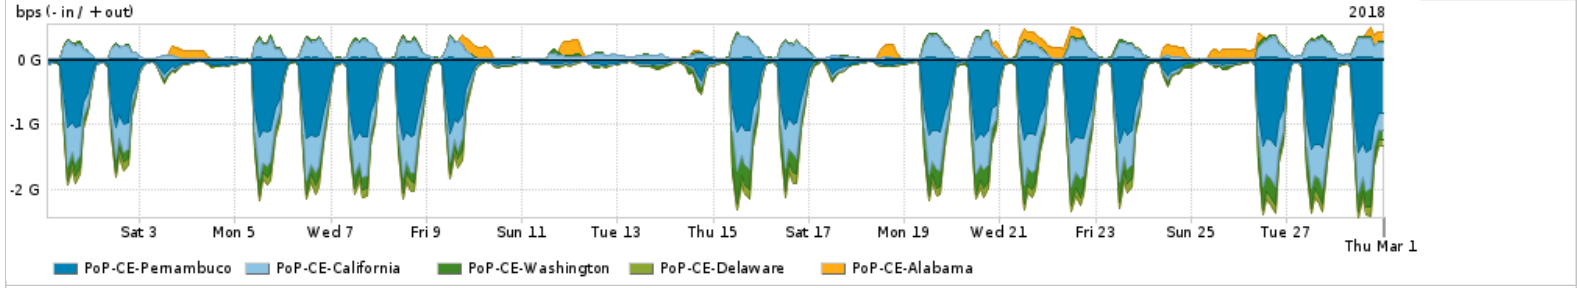

PROFILE	PROFILE	IN	OUT	TOTAL
☐	PoP-CE	PoP-PA	484.00 bps	702.00 bps	1.19 Kbps

Distribuição do tráfego do PoP-CE por estado, província ou similar

Average | Max | PCT95

	PROFILE	REGION	IN	OUT	TOTAL
☒	PoP-CE	Pernambuco	387.11 Mbps	12.01 Mbps	399.12 Mbps
☒	PoP-CE	California	167.40 Mbps	97.97 Mbps	265.37 Mbps
☒	PoP-CE	Washington	81.64 Mbps	10.88 Mbps	92.51 Mbps
☒	PoP-CE	Delaware	39.08 Mbps	646.54 Kbps	39.72 Mbps
☒	PoP-CE	Alabama	1.10 Kbps	32.11 Mbps	32.11 Mbps
☐	PoP-CE	Massachusetts	26.96 Mbps	1.20 Mbps	28.17 Mbps
☐	PoP-CE	Ceara	9.07 Mbps	12.52 Mbps	21.59 Mbps
☐	PoP-CE	Piaui	19.20 Mbps	237.21 Kbps	19.44 Mbps
☐	PoP-CE	Virginia	14.45 Mbps	4.67 Mbps	19.12 Mbps
☐	PoP-CE	Rio de Janeiro	15.98 Mbps	1.31 Mbps	17.28 Mbps
☐	PoP-CE	Sao Paulo	6.14 Mbps	5.86 Mbps	12.00 Mbps
☐	PoP-CE	Arizona	7.32 Mbps	28.93 Kbps	7.34 Mbps
☐	PoP-CE	Texas	5.80 Mbps	358.56 Kbps	6.15 Mbps
☐	PoP-CE	Parana	5.43 Mbps	230.15 Kbps	5.66 Mbps
☐	PoP-CE	Oregon	1.47 Mbps	2.40 Mbps	3.87 Mbps