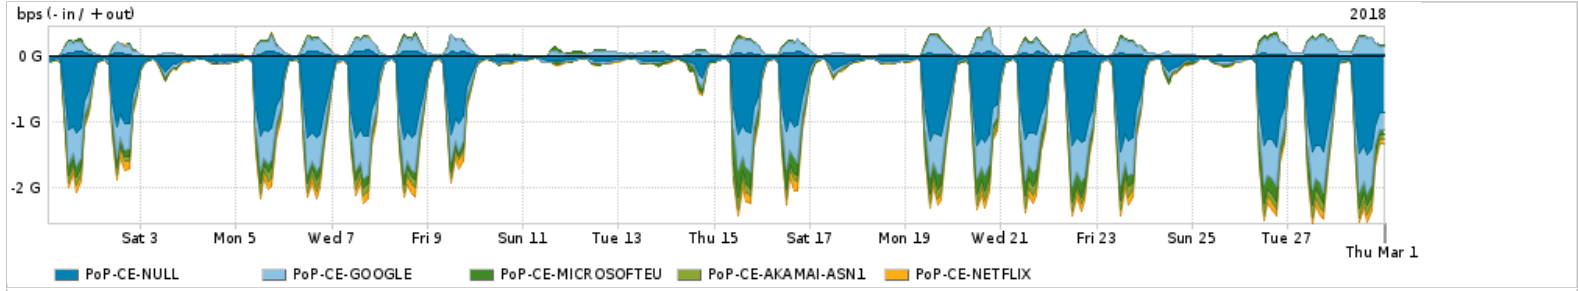

Redes (AS's de origem) mais acessadas pelo PoP-CE

Average | Max | PCT95

	PROFILE	AS NAME	ASN	IN	OUT	TOTAL
☒	PoP-CE	NULL	0	404.94 Mbps	20.38 Mbps	425.32 Mbps
☒	PoP-CE	GOOGLE	15169	160.20 Mbps	80.56 Mbps	240.76 Mbps
☒	PoP-CE	MICROSOFTEU	8068	62.14 Mbps	7.71 Mbps	69.86 Mbps
☒	PoP-CE	AKAMAI-ASN1	20940	42.31 Mbps	1.48 Mbps	43.79 Mbps
☒	PoP-CE	NETFLIX	2906	37.78 Mbps	580.46 Kbps	38.36 Mbps
☐	PoP-CE	AS297	297	0.00 bps	32.00 Mbps	32.00 Mbps
☐	PoP-CE	AMAZON-02	16509	25.69 Mbps	5.20 Mbps	30.88 Mbps
☐	PoP-CE	FACEBOOK	32934	23.94 Mbps	6.69 Mbps	30.63 Mbps
☐	PoP-CE	EDGECAST	15133	23.07 Mbps	440.53 Kbps	23.51 Mbps
☐	PoP-CE	APPLE	714	6.56 Mbps	13.12 Mbps	19.68 Mbps