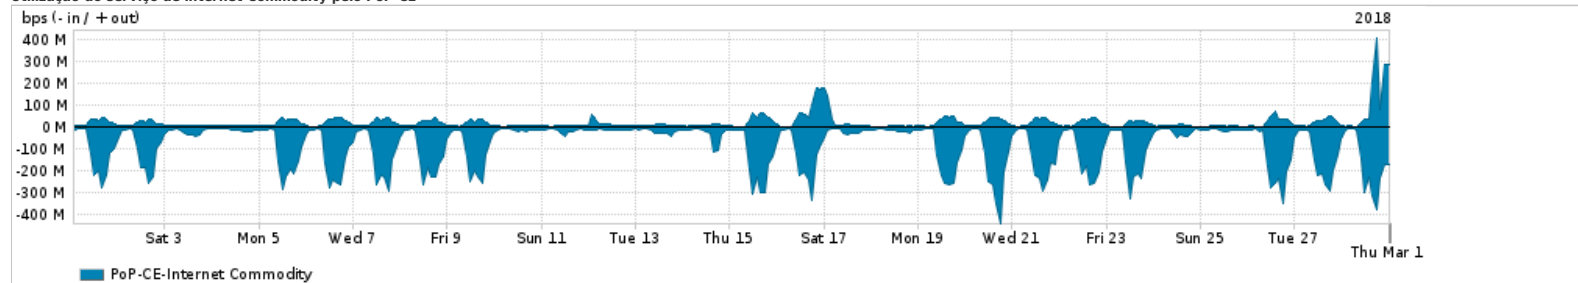

Os gráficos apresentados neste relatório de tráfego estão em formato stack, o que significa que seu valor é uma composição da soma dos componentes listados nas legendas localizadas logo abaixo dos gráficos. Os gráficos estão em "bps x tempo" e possuem dois eixos verticais, Out (positivo) e In (negativo).
 A primeira coluna da tabela define o ponto de referência para entendimento dos valores de In e Out.
 A contabilização do tráfego é sob o ponto de vista do AS da RNP, AS1916.

Legenda:
 PoP - Ponto de presença da RNP
 Parceiros - Provedores comerciais que a RNP mantém acordos de troca de tráfego
 Internet Acadêmica - Acesso às redes acadêmicas internacionais, serviço atualmente provido pela RedClara
 Internet commodity - Acesso pago à Internet global que é oferecido pela RNP aos seus clientes
 ASN - Número do sistema autônomo
 Profile - Objeto gerenciável definido arbitrariamente no Peakflow através de diversos parâmetros (ex: bloco cidr, peer-as, as-path, bgp community, interface, etc)

Utilização do serviço de Internet Commodity pelo PoP-CE

PROFILE	PROFILE	IN	OUT	TOTAL
<input checked="" type="checkbox"/> PoP-CE	Internet Commodity	84.11 Mbps	20.73 Mbps	104.84 Mbps

Utilização das trocas de tráfego comerciais no Brasil pelo PoP-CE