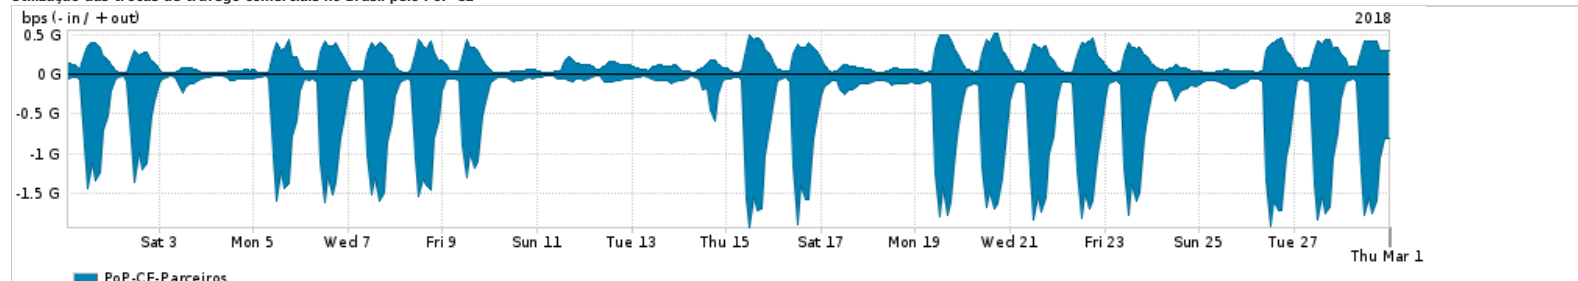

Os gráficos apresentados neste relatório de tráfego estão em formato stack, o que significa que seu valor é uma composição da soma dos componentes listados nas legendas localizadas logo abaixo dos gráficos. Os gráficos estão em "bps x tempo" e possuem dois eixos verticais, Out (positivo) e In (negativo).
 A primeira coluna da tabela define o ponto de referência para entendimento dos valores de In e Out.
 A contabilização do tráfego é sob o ponto de vista do AS da RNP, AS1916.

Legenda:
 PoP - Ponto de presença da RNP
 Parceiros - Provedores comerciais que a RNP mantém acordos de troca de tráfego
 Internet Acadêmica - Acesso às redes acadêmicas internacionais, serviço atualmente provido pela RedClara
 Internet commodity - Acesso pago à Internet global que é oferecido pela RNP aos seus clientes
 ASN - Número do sistema autônomo
 Profile - Objeto gerenciável definido arbitrariamente no Peakflow através de diversos parâmetros (ex: bloco cidr, peer-as, as-path, bgp community, interface, etc)

Utilização do serviço de Internet Commodity pelo PoP-CE

PROFILE	PROFILE	IN	OUT	TOTAL
<input checked="" type="checkbox"/> PoP-CE	Internet Commodity	84.11 Mbps	20.73 Mbps	104.84 Mbps

Utilização das trocas de tráfego comerciais no Brasil pelo PoP-CE

Distribuição do tráfego do PoP-CE por protocolo

Average | Max | PCT95

	PROFILE	PROTOCOL	IN	OUT	TOTAL
<input checked="" type="checkbox"/>	PoP-CE	tcp	958.40 Mbps	175.18 Mbps	1.13 Gbps
<input checked="" type="checkbox"/>	PoP-CE	udp	62.54 Mbps	59.63 Mbps	122.17 Mbps
<input checked="" type="checkbox"/>	PoP-CE	icmp	56.89 Kbps	99.11 Kbps	156.01 Kbps
<input checked="" type="checkbox"/>	PoP-CE	esp	104.28 Kbps	32.68 Kbps	136.95 Kbps
<input checked="" type="checkbox"/>	PoP-CE	gre	12.16 Kbps	7.96 Kbps	20.11 Kbps
<input type="checkbox"/>	PoP-CE	ipv6	10.87 Kbps	2.71 Kbps	13.57 Kbps
<input type="checkbox"/>	PoP-CE	ipv6-icmp	547.00 bps	3.18 Kbps	3.73 Kbps
<input type="checkbox"/>	PoP-CE	sctp	2.00 bps	0.00 bps	2.00 bps