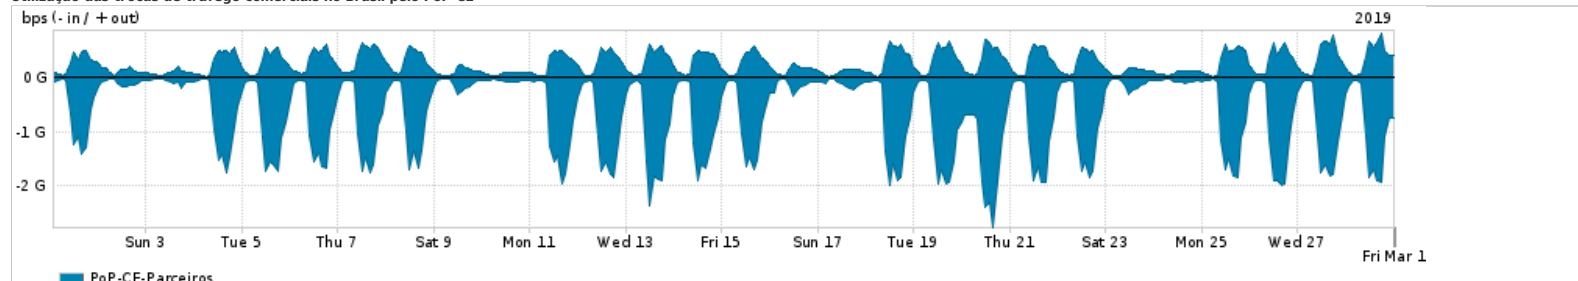

Os gráficos apresentados neste relatório de tráfego estão em formato stack, o que significa que seu valor é uma composição da soma dos componentes listados nas legendas localizadas logo abaixo dos gráficos. Os gráficos estão em "bps x tempo" e possuem dois eixos verticais, Out (positivo) e In (negativo).
 A primeira coluna da tabela define o ponto de referência para entendimento dos valores de In e Out.
 A contabilização do tráfego é sob o ponto de vista do AS da RNP, AS1916.

Legenda:

- PoP - Ponto de presença da RNP
- Parceiros - Provedores comerciais que a RNP mantém acordos de troca de tráfego
- Internet Acadêmica - Acesso às redes acadêmicas internacionais, serviço atualmente provido pela RedClara
- Internet commodity - Acesso pago à Internet global que é oferecido pela RNP aos seus clientes
- ASN - Número do sistema autônomo
- Profile - Objeto gerenciável definido arbitrariamente no Peakflow através de diversos parâmetros (ex: bloco cidr, peer-as, as-path, bgp community, interface, etc)

Utilização do serviço de Internet Commodity pelo PoP-CE

PROFILE	PROFILE	IN	OUT	TOTAL
<input checked="" type="checkbox"/> PoP-CE	Internet_Commodity	115.21 Mbps	29.92 Mbps	145.13 Mbps

Utilização das trocas de tráfego comerciais no Brasil pelo PoP-CE