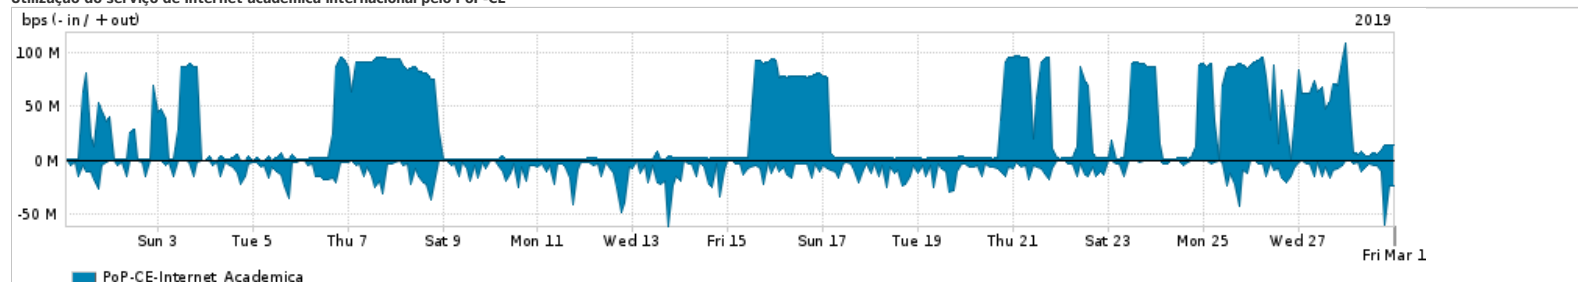

Os gráficos apresentados neste relatório de tráfego estão em formato stack, o que significa que seu valor é uma composição da soma dos componentes listados nas legendas localizadas logo abaixo dos gráficos. Os gráficos estão em "bps x tempo" e possuem dois eixos verticais, Out (positivo) e In (negativo).
 A primeira coluna da tabela define o ponto de referência para entendimento dos valores de In e Out.
 A contabilização do tráfego é sob o ponto de vista do AS da RNP, AS1916.

Legenda:

- PoP - Ponto de presença da RNP
- Parceiros - Provedores comerciais que a RNP mantém acordos de troca de tráfego
- Internet Acadêmica - Acesso às redes acadêmicas internacionais, serviço atualmente provido pela RedClara
- Internet commodity - Acesso pago à Internet global que é oferecido pela RNP aos seus clientes
- ASN - Número do sistema autônomo
- Profile - Objeto gerenciável definido arbitrariamente no Peakflow através de diversos parâmetros (ex: bloco cidr, peer-as, as-path, bgp community, interface, etc)

Utilização do serviço de Internet Commodity pelo PoP-CE

PROFILE	PROFILE	IN	OUT	TOTAL
<input checked="" type="checkbox"/> PoP-CE	Internet_Commodity	115.21 Mbps	29.92 Mbps	145.13 Mbps

Utilização das trocas de tráfego comerciais no Brasil pelo PoP-CE

PROFILE	PROFILE	IN	OUT	TOTAL
<input checked="" type="checkbox"/> PoP-CE	Parceiros	661.28 Mbps	253.28 Mbps	914.56 Mbps

Utilização do serviço de Internet acadêmica internacional pelo PoP-CE

PROFILE	PROFILE	IN	OUT	TOTAL
<input checked="" type="checkbox"/> PoP-CE	Internet_Academica	8.62 Mbps	30.31 Mbps	38.93 Mbps