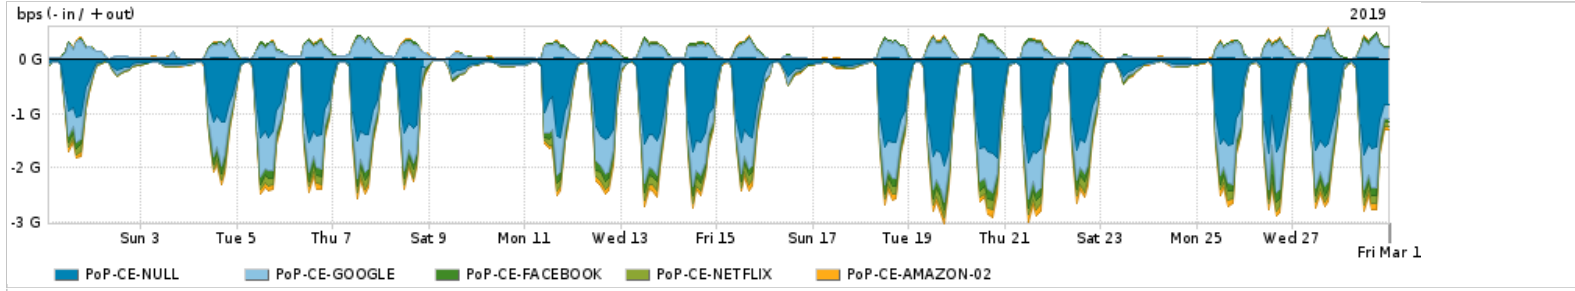

Redes (AS's de origem) mais acessadas pelo PoP-CE

Average | Max | PCT95

	PROFILE	AS NAME	ASN	IN	OUT	TOTAL
☒	PoP-CE	NULL	0	567.76 Mbps	11.81 Mbps	579.57 Mbps
☒	PoP-CE	GOOGLE	15169	222.88 Mbps	119.38 Mbps	342.25 Mbps
☒	PoP-CE	FACEBOOK	32934	51.57 Mbps	14.63 Mbps	66.20 Mbps
☒	PoP-CE	NETFLIX	2906	55.93 Mbps	975.41 Kbps	56.90 Mbps
☒	PoP-CE	AMAZON-02	16509	35.31 Mbps	4.36 Mbps	39.67 Mbps
☐	PoP-CE	EDGECAST	15133	35.34 Mbps	578.54 Kbps	35.92 Mbps
☐	PoP-CE	MICROSOFTEU	8068	23.07 Mbps	9.36 Mbps	32.43 Mbps
☐	PoP-CE	APPLE	714	12.64 Mbps	18.28 Mbps	30.92 Mbps
☐	PoP-CE	AKAMAI-ASN1	20940	23.65 Mbps	910.52 Kbps	24.56 Mbps
☐	PoP-CE	DFN	680	142.10 Kbps	22.80 Mbps	22.94 Mbps