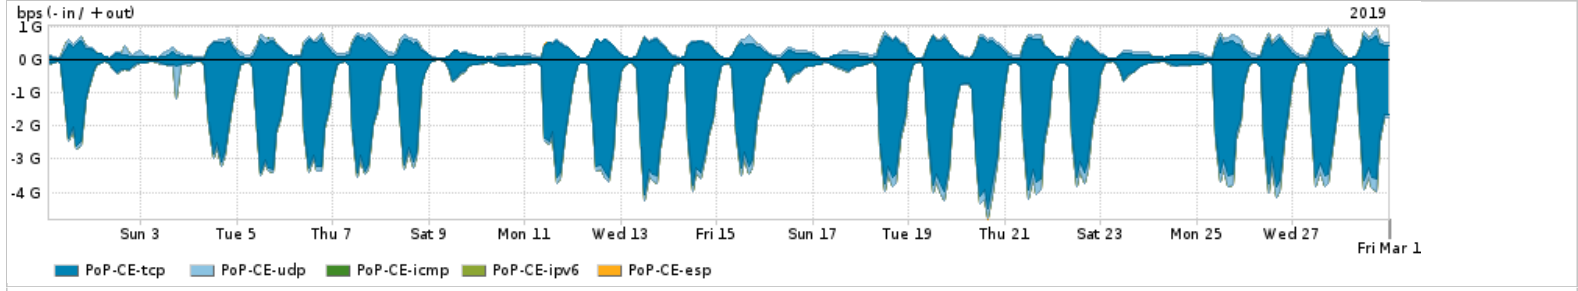

PROFILE	APPLICATION	IN	OUT	TOTAL
☒	PoP-CE	quit	63.36 Mbps	11.60 Mbps	74.96 Mbps
☒	PoP-CE	other UDP	14.23 Mbps	50.53 Mbps	64.76 Mbps
☒	PoP-CE	rsync	18.69 Mbps	1.13 Mbps	19.82 Mbps
☐	PoP-CE	other TCP	11.31 Mbps	5.84 Mbps	17.15 Mbps
☐	PoP-CE	stun	1.93 Mbps	1.63 Mbps	3.56 Mbps
☐	PoP-CE	dns	1.96 Mbps	693.91 Kbps	2.66 Mbps
☐	PoP-CE	xmpp	970.02 Kbps	802.17 Kbps	1.77 Mbps
☐	PoP-CE	macromedia-fcs	853.29 Kbps	204.49 Kbps	1.06 Mbps

Distribuição do tráfego do PoP-CE por protocolo

Average | Max | PCT95

	PROFILE	PROTOCOL	IN	OUT	TOTAL
☒	PoP-CE	tcp	1.27 Gbps	260.44 Mbps	1.53 Gbps
☒	PoP-CE	udp	81.05 Mbps	64.49 Mbps	145.54 Mbps
☒	PoP-CE	icmp	72.33 Kbps	145.57 Kbps	217.90 Kbps
☒	PoP-CE	ipv6	12.34 Kbps	171.45 Kbps	183.79 Kbps
☒	PoP-CE	esp	69.72 Kbps	56.01 Kbps	125.73 Kbps
☐	PoP-CE	gre	83.46 Kbps	29.58 Kbps	113.04 Kbps
☐	PoP-CE	ipv6-icmp	723.00 bps	74.55 Kbps	75.27 Kbps
☐	PoP-CE	61	36.06 Kbps	0.00 bps	36.06 Kbps
☐	PoP-CE	255	0.00 bps	0.00 bps	0.00 bps
☐	PoP-CE	iso-ip	0.00 bps	0.00 bps	0.00 bps

For assistance with this product, please contact support at <https://support.arbornetworks.com>