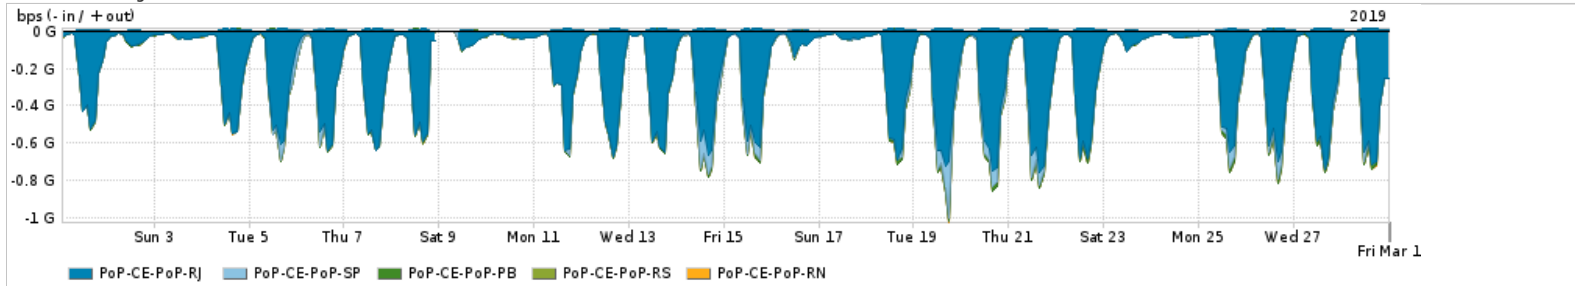

Interesse de tráfego do PoP-CE com os outros PoPs da RNP

Average | Max | PCT95

	PROFILE	PROFILE	IN	OUT	TOTAL
☒	PoP-CE	PoP-RJ	215.34 Mbps	3.65 Mbps	218.99 Mbps
☒	PoP-CE	PoP-SP	11.63 Mbps	193.16 Kbps	11.82 Mbps
☒	PoP-CE	PoP-PB	4.14 Mbps	124.32 Kbps	4.26 Mbps
☒	PoP-CE	PoP-RS	434.76 Kbps	199.00 bps	434.96 Kbps
☒	PoP-CE	PoP-RN	87.34 Kbps	0.00 bps	87.34 Kbps
☐	PoP-CE	PoP-PR	23.47 Kbps	5.00 bps	23.47 Kbps
☐	PoP-CE	PoP-DF	3.37 Kbps	20.00 bps	3.39 Kbps
☐	PoP-CE	PoP-SC	1.68 Kbps	11.00 bps	1.69 Kbps
☐	PoP-CE	PoP-AP	29.00 bps	465.00 bps	494.00 bps