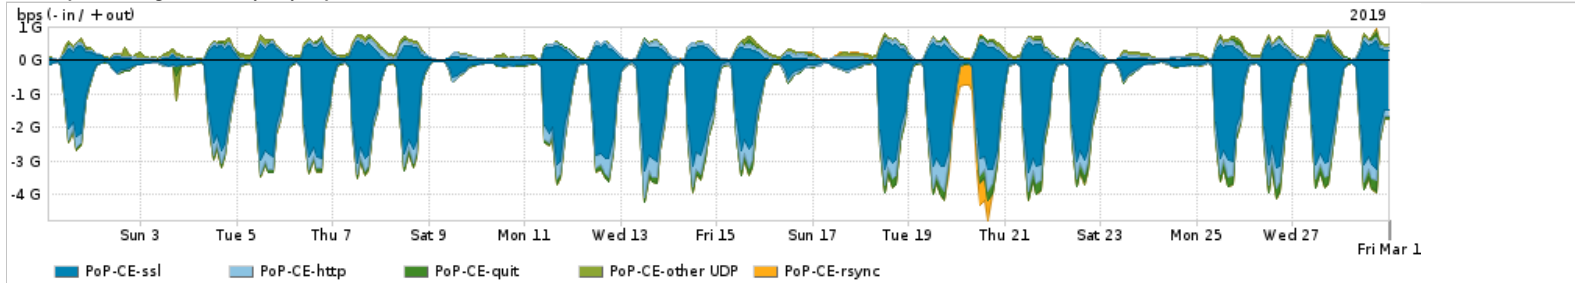

Distribuição do tráfego do PoP-CE por aplicação (análise em camada 3 e 4)

Average | Max | PCT95

	PROFILE	APPLICATION	IN	OUT	TOTAL
☒	PoP-CE	ssl	1.07 Gbps	182.92 Mbps	1.25 Gbps
☒	PoP-CE	http	170.00 Mbps	68.23 Mbps	238.23 Mbps