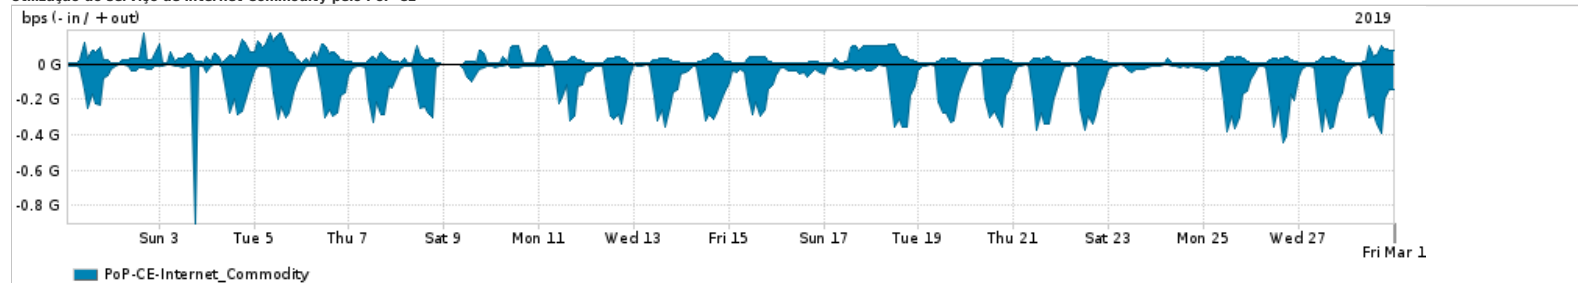

Os gráficos apresentados neste relatório de tráfego estão em formato stack, o que significa que seu valor é uma composição da soma dos componentes listados nas legendas localizadas logo abaixo dos gráficos. Os gráficos estão em "bps x tempo" e possuem dois eixos verticais, Out (positivo) e In (negativo).
 A primeira coluna da tabela define o ponto de referência para entendimento dos valores de In e Out.
 A contabilização do tráfego é sob o ponto de vista do AS da RNP, AS1916.

Legenda:

- PoP - Ponto de presença da RNP
- Parceiros - Provedores comerciais que a RNP mantém acordos de troca de tráfego
- Internet Acadêmica - Acesso às redes acadêmicas internacionais, serviço atualmente provido pela RedClara
- Internet commodity - Acesso pago à Internet global que é oferecido pela RNP aos seus clientes
- ASN - Número do sistema autônomo
- Profile - Objeto gerenciável definido arbitrariamente no Peakflow através de diversos parâmetros (ex: bloco cidr, peer-as, as-path, bgp community, interface, etc)

Utilização do serviço de Internet Commodity pelo PoP-CE

PROFILE	PROFILE	IN	OUT	TOTAL
<input checked="" type="checkbox"/> PoP-CE	Internet_Commodity	115.21 Mbps	29.92 Mbps	145.13 Mbps

Utilização das trocas de tráfego comerciais no Brasil pelo PoP-CE