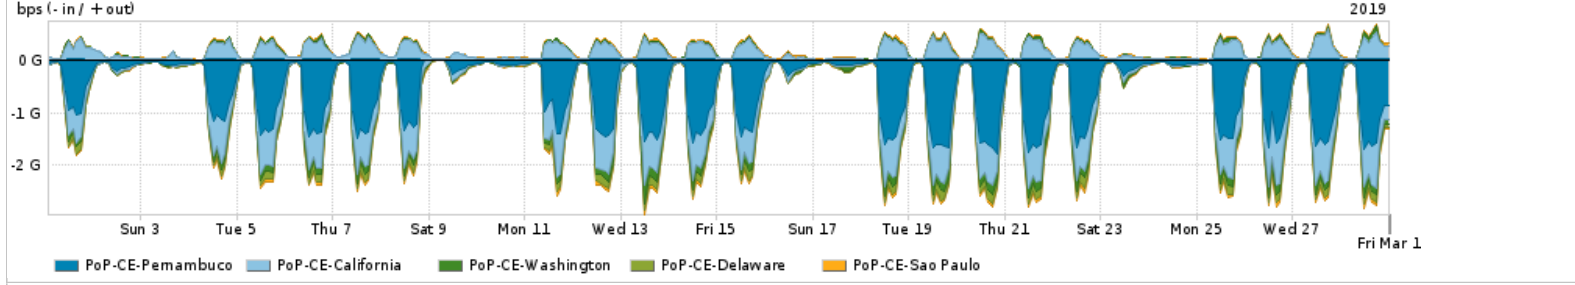

PROFILE	PROFILE	IN	OUT	TOTAL
☐	PoP-CE	PoP-BA	304.00 bps	10.00 bps	314.00 bps

Distribuição do tráfego do PoP-CE por estado, província ou similar

Average | Max | PCT95

	PROFILE	REGION	IN	OUT	TOTAL
☒	PoP-CE	Pernambuco	554.10 Mbps	13.48 Mbps	567.58 Mbps
☒	PoP-CE	California	237.12 Mbps	144.84 Mbps	381.96 Mbps
☒	PoP-CE	Washington	53.84 Mbps	12.90 Mbps	66.73 Mbps
☒	PoP-CE	Delaware	56.56 Mbps	1.15 Mbps	57.71 Mbps
☒	PoP-CE	Sao Paulo	19.83 Mbps	15.83 Mbps	35.66 Mbps
☐	PoP-CE	Ceara	14.99 Mbps	14.30 Mbps	29.29 Mbps
☐	PoP-CE	Rio de Janeiro	23.81 Mbps	4.79 Mbps	28.60 Mbps
☐	PoP-CE	Virginia	23.65 Mbps	4.58 Mbps	28.23 Mbps
☐	PoP-CE	Massachusetts	24.62 Mbps	1.03 Mbps	25.65 Mbps
☐	PoP-CE	New Jersey	20.30 Mbps	419.02 Kbps	20.72 Mbps
☐	PoP-CE	Alabama	2.52 Mbps	9.24 Mbps	11.76 Mbps
☐	PoP-CE	Beijing	1.16 Mbps	7.05 Mbps	8.22 Mbps
☐	PoP-CE	Florida	7.47 Mbps	330.25 Kbps	7.80 Mbps
☐	PoP-CE	Arizona	6.32 Mbps	158.21 Kbps	6.48 Mbps
☐	PoP-CE	Texas	5.73 Mbps	285.31 Kbps	6.02 Mbps