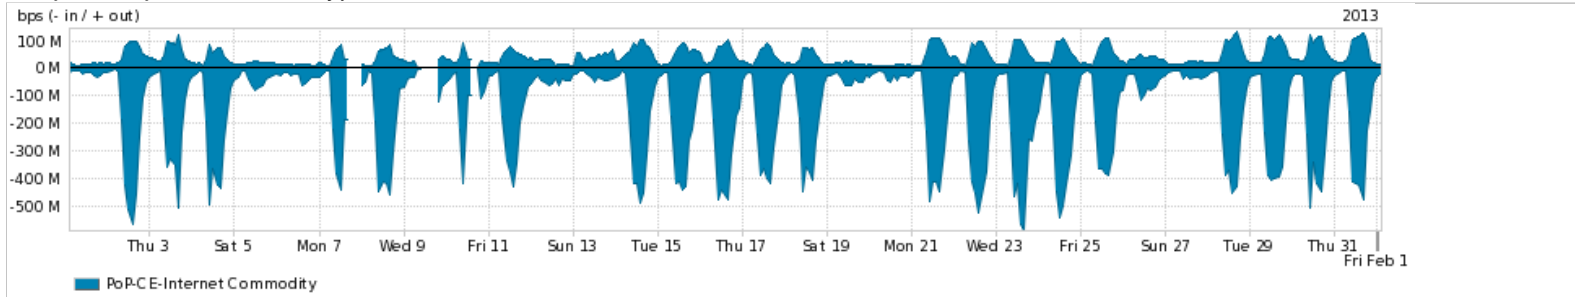

**Peakflow SP: Estatísticas de trafego do PoP-CE e clientes Completed Report (13:47, Mar 22 )**

Os gráficos apresentados neste relatório de trafego estão em formato stack, o que significa que seu valor é uma composição da soma dos componentes listados nas legendas localizadas logo abaixo dos gráficos. Os gráficos estão em "bps x tempo" e possuem dois eixos verticais, Out (positivo) e In (negativo).  
 A primeira coluna da tabela define o ponto de referência para entendimento dos valores de In e Out.  
 A contabilização do tráfego é sob o ponto de vista do AS da RNP, AS1916.

- Legenda:
- PoP - Ponto de presença da RNP
  - Parceiros - Provedores comerciais que a RNP mantém acordos de troca de tráfego
  - Internet Acadêmica - Acesso às redes acadêmicas internacionais, serviço atualmente provido pela RedClara
  - Internet commodity - Acesso pago à Internet global que é oferecido gratuitamente pela RNP aos seus clientes
  - ASN - Número do sistema autônomo
  - Profile - Objeto gerenciável definido arbitrariamente no Peakflow através de diversos parâmetros (ex: bloco cidr, peer-as, as-path, bgp community, interface, etc)

**Utilização do serviço de Internet Commodity pelo PoP-CE**

Average | Max | PCT95

	PROFILE	PROFILE	IN	OUT	TOTAL
<input checked="" type="checkbox"/>	PoP-CE	Internet Commodity	147.42 Mbps	40.53 Mbps	187.95 Mbps