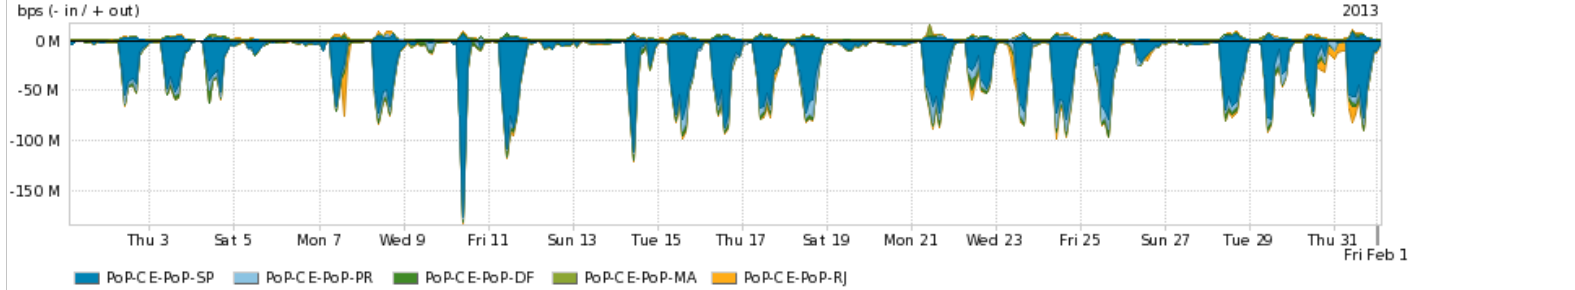

Interesse de tráfego do PoP-CE com os outros PoPs da RNP

Average | Max | PCT95

	PROFILE	PROFILE	IN	OUT	TOTAL
☒	PoP-CE	PoP-SP	18.40 Mbps	1.04 Mbps	19.44 Mbps
☒	PoP-CE	PoP-PR	2.09 Mbps	87.44 Kbps	2.18 Mbps
☒	PoP-CE	PoP-DF	1.27 Mbps	312.00 Kbps	1.58 Mbps
☒	PoP-CE	PoP-MA	729.48 Kbps	818.94 Kbps	1.55 Mbps
☒	PoP-CE	PoP-RJ	1.06 Mbps	286.24 Kbps	1.35 Mbps
☐	PoP-CE	PoP-MG	157.43 Kbps	341.35 Kbps	498.78 Kbps
☐	PoP-CE	PoP-SC	324.71 Kbps	151.81 Kbps	476.52 Kbps
☐	PoP-CE	PoP-RS	139.65 Kbps	63.40 Kbps	203.05 Kbps
☐	PoP-CE	PoP-RN	62.01 Kbps	114.71 Kbps	176.72 Kbps
☐	PoP-CE	PoP-PA	59.22 Kbps	111.75 Kbps	170.98 Kbps