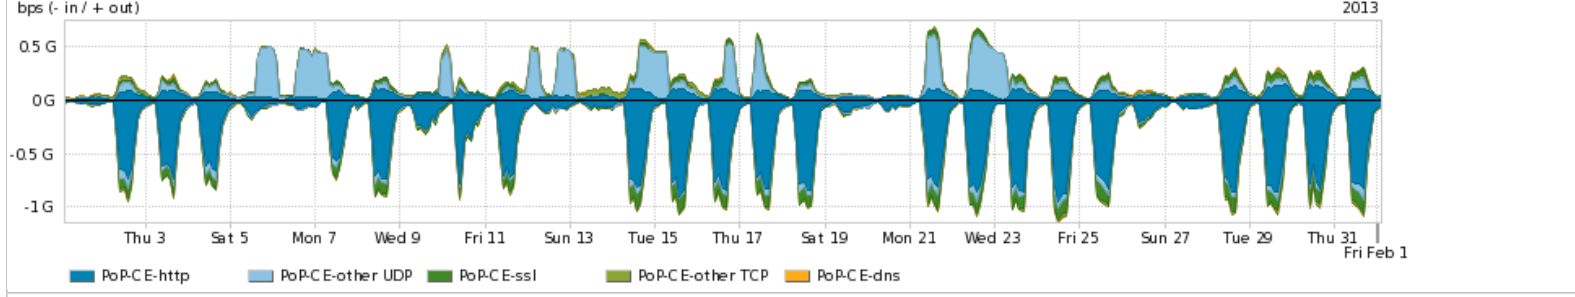

Distribuição do tráfego do PoP-CE por aplicação (análise em camada 3 e 4)

Average | Max | PCT95

PROFILE	APPLICATION	IN	OUT	TOTAL
☒ PoP-CE	http	257.58 Mbps	48.09 Mbps	305.67 Mbps
☒ PoP-CE	other UDP	20.32 Mbps	83.48 Mbps	103.80 Mbps
☒ PoP-CE	ssl	35.43 Mbps	15.49 Mbps	50.92 Mbps
☒ PoP-CE	other TCP	8.23 Mbps	12.95 Mbps	21.18 Mbps
☒ PoP-CE	dns	1.55 Mbps	2.79 Mbps	4.34 Mbps