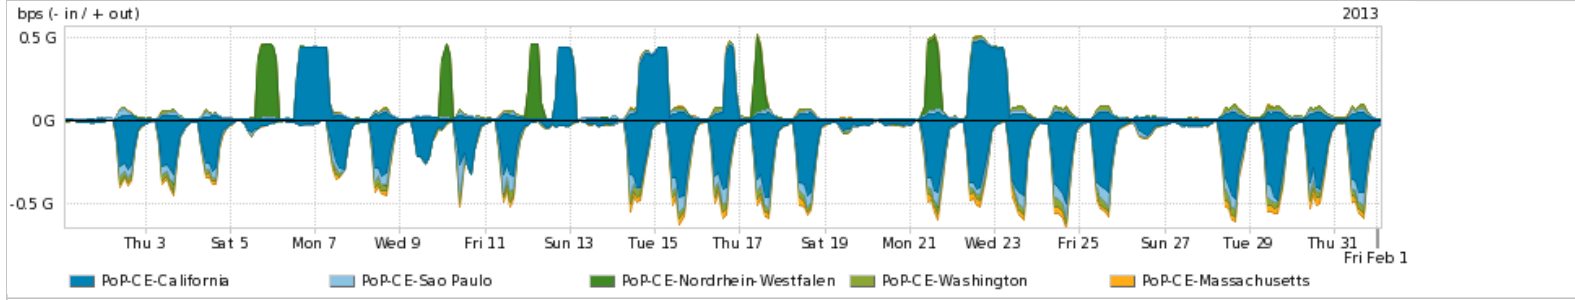

Distribuição do tráfego do PoP-CE por estado, província ou similar

Average | Max | PCT95

PROFILE	REGION	IN	OUT	TOTAL
☒ PoP-CE	California	125.55 Mbps	53.78 Mbps	179.34 Mbps
☒ PoP-CE	Sao Paulo	20.23 Mbps	6.90 Mbps	27.13 Mbps
☒ PoP-CE	Nordrhein-Westfalen	151.16 Kbps	21.59 Mbps	21.75 Mbps
☒ PoP-CE	Washington	12.33 Mbps	6.97 Mbps	19.29 Mbps
☒ PoP-CE	Massachusetts	10.02 Mbps	633.17 Kbps	10.66 Mbps
☐ PoP-CE	Texas	8.22 Mbps	810.26 Kbps	9.03 Mbps
☐ PoP-CE	Ceara	830.74 Kbps	8.08 Mbps	8.91 Mbps
☐ PoP-CE	Arizona	6.53 Mbps	315.95 Kbps	6.84 Mbps
☐ PoP-CE	Noord-Holland	5.58 Mbps	192.09 Kbps	5.77 Mbps
☐ PoP-CE	Florida	3.62 Mbps	605.49 Kbps	4.23 Mbps
☐ PoP-CE	Rio de Janeiro	1.51 Mbps	2.12 Mbps	3.63 Mbps
☐ PoP-CE	Colorado	3.21 Mbps	205.60 Kbps	3.41 Mbps
☐ PoP-CE	Wisconsin	2.85 Mbps	100.95 Kbps	2.95 Mbps
☐ PoP-CE	Illinois	2.47 Mbps	341.07 Kbps	2.81 Mbps
☐ PoP-CE	New York	1.26 Mbps	592.56 Kbps	1.85 Mbps