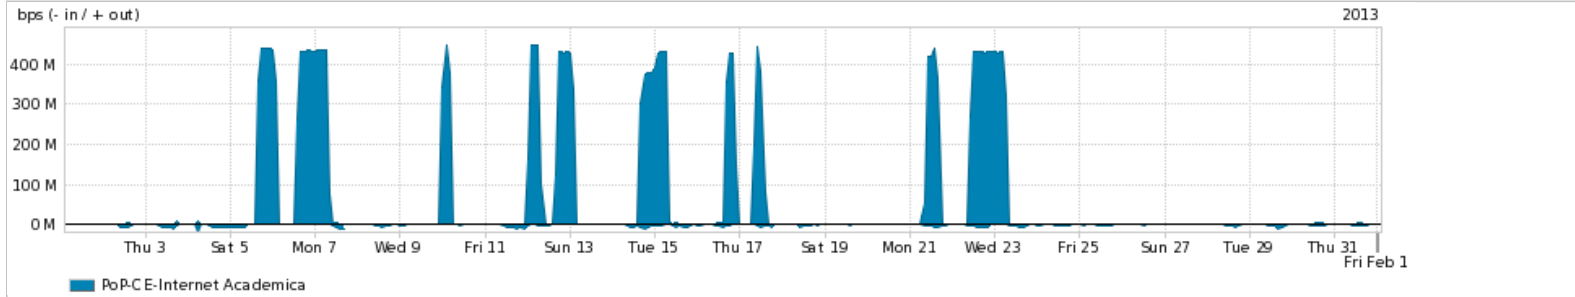

Utilização do serviço de Internet acadêmica internacional pelo PoP-CE

Average | Max | PCT95

	PROFILE	PROFILE	IN	OUT	TOTAL
☒	PoP-CE	Internet Academica	2.28 Mbps	62.09 Mbps	64.37 Mbps