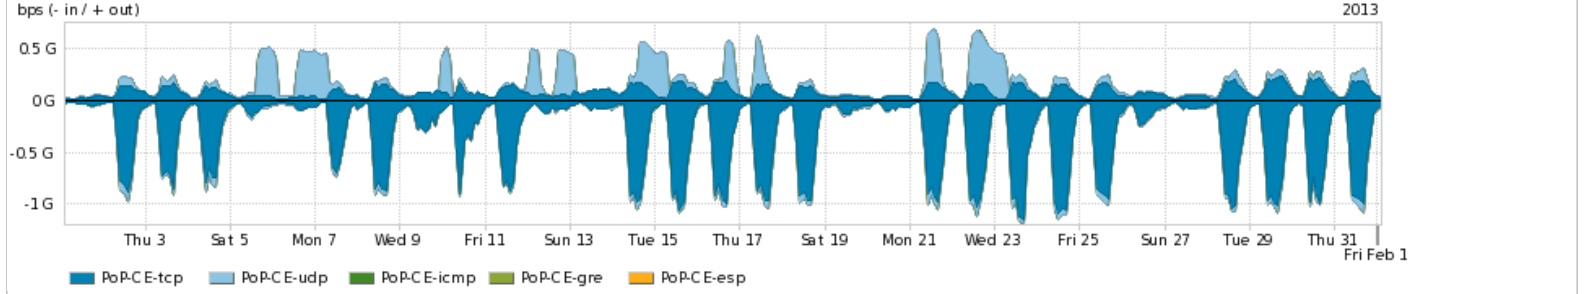

PROFILE	APPLICATION	IN	OUT	TOTAL
☐	PoP-CE	rsync	2.57 Mbps	27.64 Kbps	2.60 Mbps
☐	PoP-CE	smtp	1.35 Mbps	755.43 Kbps	2.10 Mbps
☐	PoP-CE	macromedia-fcs	2.00 Mbps	83.10 Kbps	2.08 Mbps
☐	PoP-CE	pop	312.70 Kbps	1.40 Mbps	1.71 Mbps
☐	PoP-CE	ssh	1.16 Mbps	288.97 Kbps	1.45 Mbps

Distribuição do tráfego do PoP-CE por protocolo

Average | Max | PCT95

	PROFILE	PROTOCOL	IN	OUT	TOTAL
☒	PoP-CE	tcp	309.10 Mbps	80.09 Mbps	389.18 Mbps
☒	PoP-CE	udp	22.13 Mbps	86.47 Mbps	108.60 Mbps
☒	PoP-CE	icmp	153.55 Kbps	142.48 Kbps	296.03 Kbps
☒	PoP-CE	gre	24.15 Kbps	52.93 Kbps	77.08 Kbps
☒	PoP-CE	esp	12.19 Kbps	6.01 Kbps	18.20 Kbps
☐	PoP-CE	ipv6	2.28 Kbps	2.00 Kbps	4.28 Kbps
☐	PoP-CE	rsvp	1.00 bps	1.00 bps	2.00 bps
☐	PoP-CE	255	0.00 bps	0.00 bps	0.00 bps