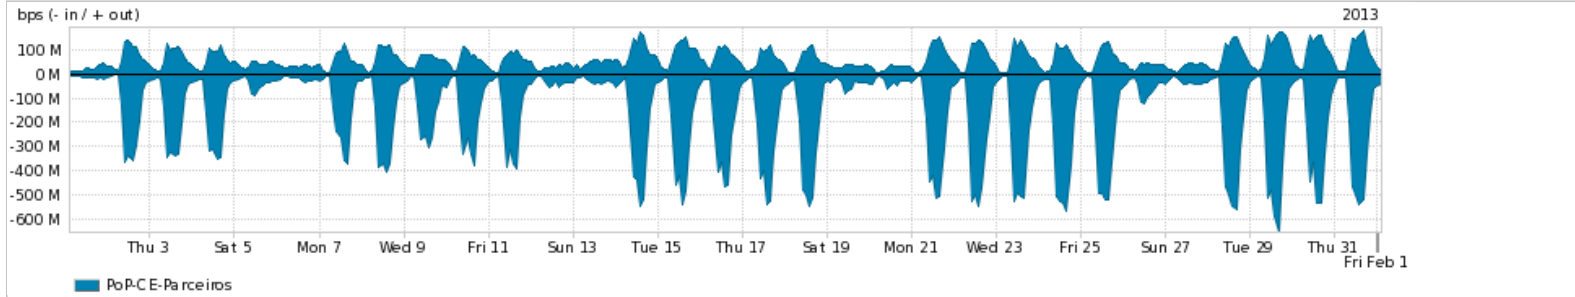

**Peakflow SP: Estatísticas de trafego do PoP-CE e clientes Completed Report (13:47, Mar 22 )**

Os gráficos apresentados neste relatório de trafego estão em formato stack, o que significa que seu valor é uma composição da soma dos componentes listados nas legendas localizadas logo abaixo dos gráficos. Os gráficos estão em "bps x tempo" e possuem dois eixos verticais, Out (positivo) e In (negativo).  
 A primeira coluna da tabela define o ponto de referência para entendimento dos valores de In e Out.  
 A contabilização do tráfego é sob o ponto de vista do AS da RNP, AS1916.

- Legenda:
- PoP - Ponto de presença da RNP
  - Parceiros - Provedores comerciais que a RNP mantém acordos de troca de tráfego
  - Internet Acadêmica - Acesso às redes acadêmicas internacionais, serviço atualmente provido pela RedClara
  - Internet commodity - Acesso pago à Internet global que é oferecido gratuitamente pela RNP aos seus clientes
  - ASN - Número do sistema autônomo
  - Profile - Objeto gerenciável definido arbitrariamente no Peakflow através de diversos parâmetros (ex: bloco cidr, peer-as, as-path, bgp community, interface, etc)

**Utilização do serviço de Internet Commodity pelo PoP-CE**

Average | Max | PCT95

	PROFILE	PROFILE	IN	OUT	TOTAL
<input checked="" type="checkbox"/>	PoP-CE	Internet Commodity	147.42 Mbps	40.53 Mbps	187.95 Mbps

**Utilização das trocas de tráfego comerciais no Brasil pelo PoP-CE**

Average | Max | PCT95

	PROFILE	PROFILE	IN	OUT	TOTAL
<input checked="" type="checkbox"/>	PoP-CE	Parceiros	156.86 Mbps	60.09 Mbps	216.95 Mbps