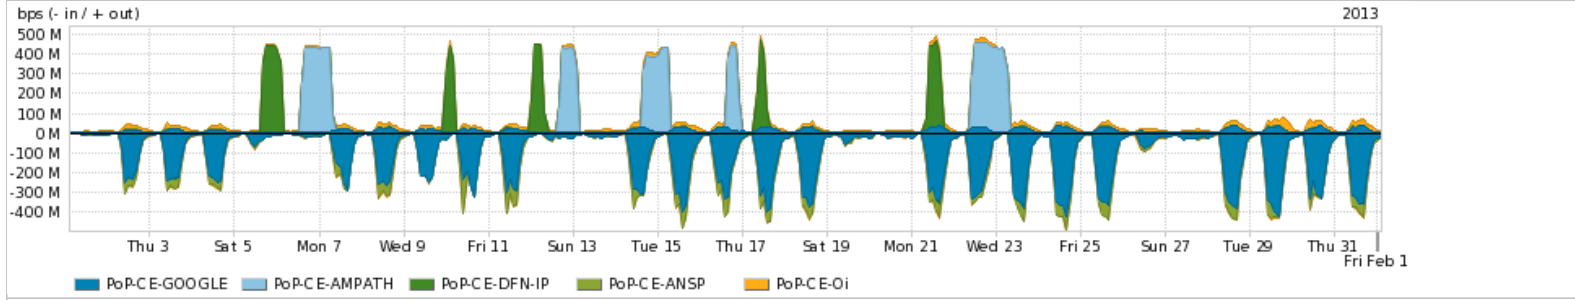

Redes (AS's de origem) mais acessadas pelo PoP-CE

Average | Max | PCT95

	PROFILE	AS NAME	ASN	IN	OUT	TOTAL
☒	PoP-CE	GOOGLE	15169	106.16 Mbps	10.16 Mbps	116.32 Mbps
☒	PoP-CE	AMPATH	20080	963.00 bps	40.00 Mbps	40.00 Mbps
☒	PoP-CE	DFN-IP	680	89.87 Kbps	21.53 Mbps	21.62 Mbps
☒	PoP-CE	ANSP	1251	17.38 Mbps	844.84 Kbps	18.23 Mbps
☒	PoP-CE	Oi	7738	1.64 Mbps	12.73 Mbps	14.37 Mbps
☐	PoP-CE	GVT	18881	2.87 Mbps	8.56 Mbps	11.43 Mbps
☐	PoP-CE	AMAZON-AES	14618	6.69 Mbps	4.22 Mbps	10.92 Mbps
☐	PoP-CE	AKAMAI-ASN1	20940	10.31 Mbps	430.72 Kbps	10.74 Mbps
☐	PoP-CE	YOUTUBE	43515	8.52 Mbps	134.22 Kbps	8.66 Mbps
☐	PoP-CE	NET	28573	2.14 Mbps	6.49 Mbps	8.63 Mbps