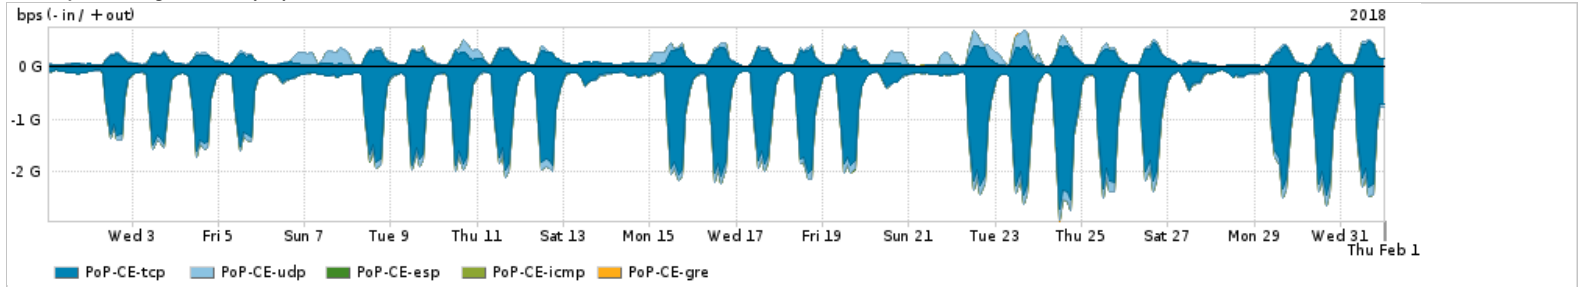

PROFILE	APPLICATION	IN	OUT	TOTAL
☒	PoP-CE	quit	45.68 Mbps	14.39 Mbps	60.06 Mbps
☒	PoP-CE	other UDP	3.87 Mbps	31.14 Mbps	35.01 Mbps
☒	PoP-CE	other TCP	13.93 Mbps	7.58 Mbps	21.51 Mbps
☐	PoP-CE	dns	954.01 Kbps	316.27 Kbps	1.27 Mbps
☐	PoP-CE	rsync	1.25 Mbps	389.00 bps	1.25 Mbps
☐	PoP-CE	ssh	369.61 Kbps	780.64 Kbps	1.15 Mbps
☐	PoP-CE	macromedia-fcs	1.04 Mbps	39.00 Kbps	1.08 Mbps
☐	PoP-CE	rdp	241.25 Kbps	317.41 Kbps	558.66 Kbps

Distribuição do tráfego do PoP-CE por protocolo

Average | Max | PCT95

	PROFILE	PROTOCOL	IN	OUT	TOTAL
☒	PoP-CE	tcp	667.69 Mbps	139.48 Mbps	807.17 Mbps
☒	PoP-CE	udp	50.48 Mbps	46.68 Mbps	97.15 Mbps
☒	PoP-CE	esp	142.60 Kbps	36.40 Kbps	179.00 Kbps
☒	PoP-CE	icmp	58.32 Kbps	87.88 Kbps	146.20 Kbps
☒	PoP-CE	gre	18.13 Kbps	10.18 Kbps	28.30 Kbps
☐	PoP-CE	ipv6	2.60 Kbps	6.23 Kbps	8.82 Kbps
☐	PoP-CE	ipv6-icmp	507.00 bps	2.75 Kbps	3.26 Kbps
☐	PoP-CE	ipv6-nonxt	0.00 bps	0.00 bps	0.00 bps

For assistance with this product, please contact support at <https://support.arbornetworks.com>