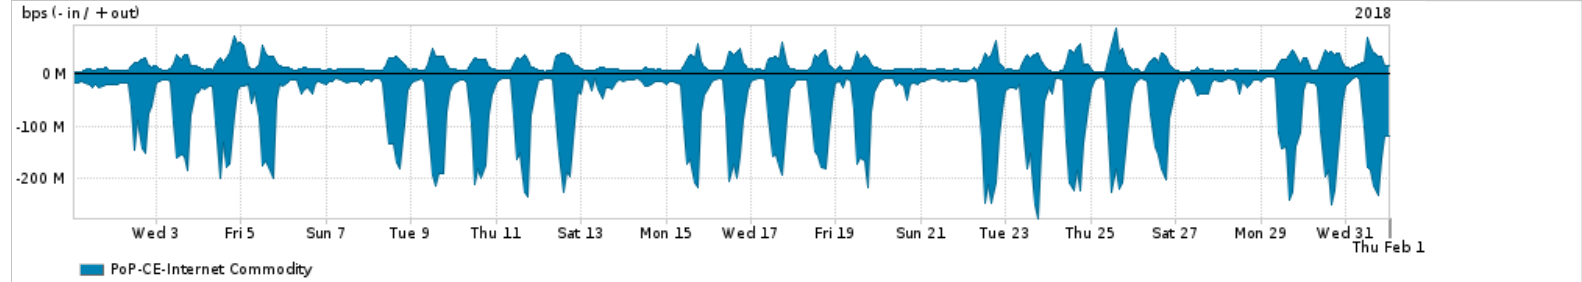

Os gráficos apresentados neste relatório de tráfego estão em formato stack, o que significa que seu valor é uma composição da soma dos componentes listados nas legendas localizadas logo abaixo dos gráficos. Os gráficos estão em "bps x tempo" e possuem dois eixos verticais, Out (positivo) e In (negativo).

A primeira coluna da tabela define o ponto de referência para entendimento dos valores de In e Out.

A contabilização do tráfego é sob o ponto de vista do AS da RNP, AS1916.

Legenda:

PoP - Ponto de presença da RNP

ASN - Número do sistema autônomo

Profile - Objeto gerenciável definido arbitrariamente no Peakflow através de diversos parâmetros (ex: bloco cidr, peer-as, as-path, bgp community, interface, etc)

Utilização do serviço de Internet Commodity pelo PoP-CE

PROFILE	PROFILE	IN	OUT	TOTAL
<input checked="" type="checkbox"/> PoP-CE	Internet Commodity	68.56 Mbps	17.26 Mbps	85.81 Mbps

Utilização das trocas de tráfego comerciais no Brasil pelo PoP-CE

PROFILE	PROFILE	IN	OUT	TOTAL
<input checked="" type="checkbox"/> PoP-CE	Parceiros	368.14 Mbps	120.81 Mbps	488.95 Mbps