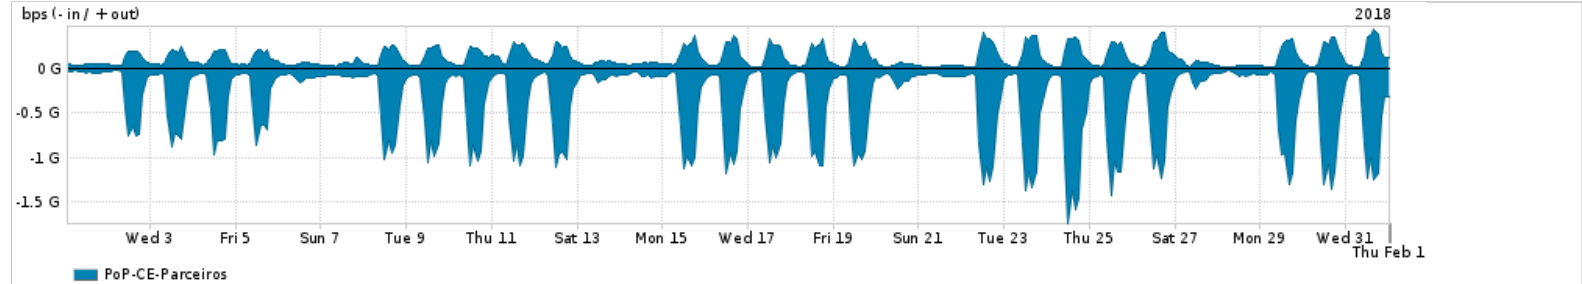

Os gráficos apresentados neste relatório de tráfego estão em formato stack, o que significa que seu valor é uma composição da soma dos componentes listados nas legendas localizadas logo abaixo dos gráficos. Os gráficos estão em "bps x tempo" e possuem dois eixos verticais, Out (positivo) e In (negativo).

A primeira coluna da tabela define o ponto de referência para entendimento dos valores de In e Out.

A contabilização do tráfego é sob o ponto de vista do AS da RNP, AS1916.

Legenda:

PoP - Ponto de presença da RNP

ASN - Número do sistema autônomo

Profile - Objeto gerenciável definido arbitrariamente no Peakflow através de diversos parâmetros (ex: bloco cidr, peer-as, as-path, bgp community, interface, etc)

Utilização do serviço de Internet Commodity pelo PoP-CE

PROFILE	PROFILE	IN	OUT	TOTAL
<input checked="" type="checkbox"/> PoP-CE	Internet Commodity	68.56 Mbps	17.26 Mbps	85.81 Mbps

Utilização das trocas de tráfego comerciais no Brasil pelo PoP-CE

PROFILE	PROFILE	IN	OUT	TOTAL
<input checked="" type="checkbox"/> PoP-CE	Parceiros	368.14 Mbps	120.81 Mbps	488.95 Mbps