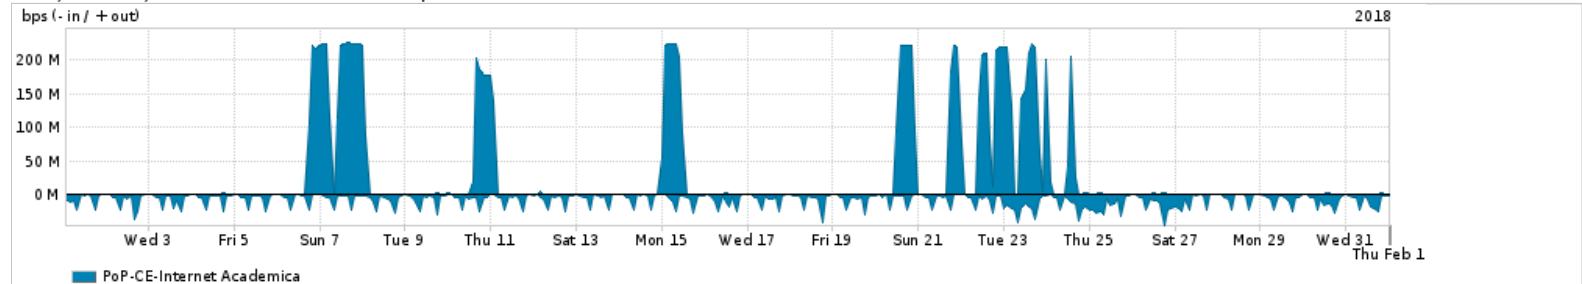

Utilização do serviço de Internet acadêmica internacional pelo PoP-CE

PROFILE	PROFILE	IN	OUT	TOTAL
☒ PoP-CE	Internet Acadêmica	7.56 Mbps	28.89 Mbps	36.45 Mbps