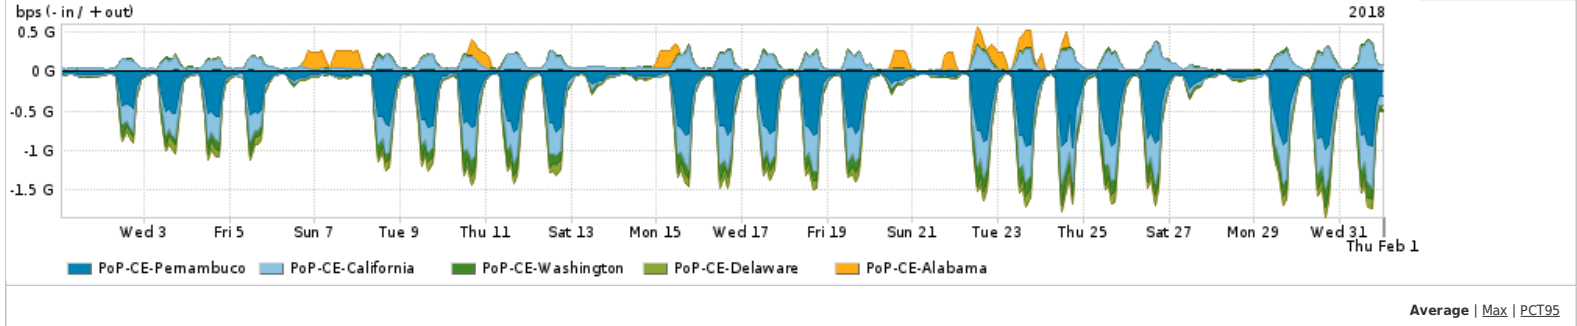

PROFILE	PROFILE	IN	OUT	TOTAL
☐	PoP-CE	PoP-RN	30.00 bps	1.50 Kbps	1.53 Kbps

Distribuição do tráfego do PoP-CE por estado, província ou similar

	PROFILE	REGION	IN	OUT	TOTAL
☒	PoP-CE	Pernambuco	251.76 Mbps	7.38 Mbps	259.14 Mbps
☒	PoP-CE	California	125.21 Mbps	80.79 Mbps	206.00 Mbps
☒	PoP-CE	Washington	54.23 Mbps	7.19 Mbps	61.42 Mbps
☒	PoP-CE	Delaware	33.66 Mbps	499.89 Kbps	34.16 Mbps
☒	PoP-CE	Alabama	2.03 Kbps	27.63 Mbps	27.63 Mbps
☐	PoP-CE	Massachusetts	16.22 Mbps	796.60 Kbps	17.02 Mbps
☐	PoP-CE	Virginia	12.12 Mbps	4.25 Mbps	16.37 Mbps
☐	PoP-CE	Ceara	7.48 Mbps	8.03 Mbps	15.51 Mbps
☐	PoP-CE	Piaui	14.12 Mbps	71.93 Kbps	14.19 Mbps
☐	PoP-CE	Rio de Janeiro	11.40 Mbps	875.57 Kbps	12.27 Mbps
☐	PoP-CE	Sao Paulo	3.97 Mbps	3.81 Mbps	7.77 Mbps
☐	PoP-CE	Arizona	5.52 Mbps	198.68 Kbps	5.72 Mbps
☐	PoP-CE	Texas	4.38 Mbps	432.10 Kbps	4.81 Mbps
☐	PoP-CE	Parana	4.48 Mbps	161.02 Kbps	4.64 Mbps
☐	PoP-CE	Colorado	3.51 Mbps	35.10 Kbps	3.55 Mbps