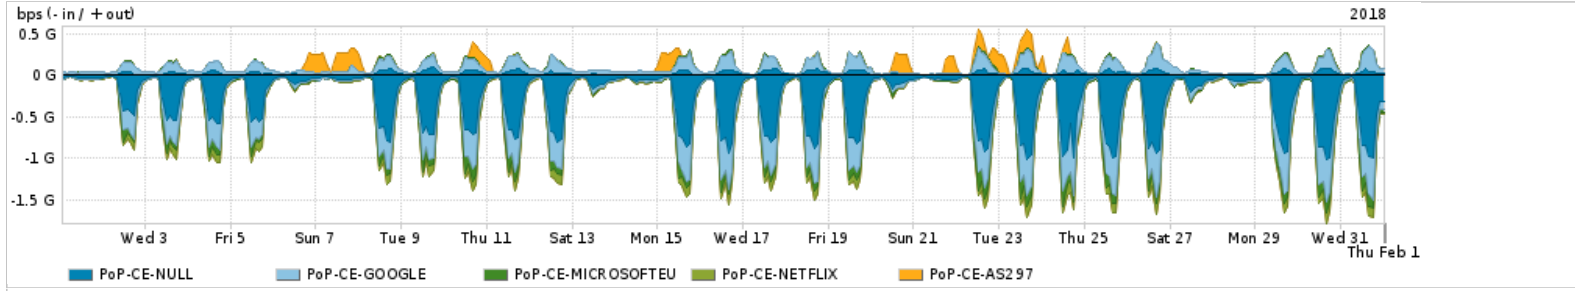

Os gráficos apresentados neste relatório de tráfego estão em formato stack, o que significa que seu valor é uma composição da soma dos componentes listados nas legendas localizadas logo abaixo dos gráficos. Os gráficos estão em "bps x tempo" e possuem dois eixos verticais, Out (positivo) e In (negativo).

ASN - Número do sistema autônomo

Profile - Objeto gerenciável definido arbitrariamente no Peakflow através de diversos parâmetros (ex: bloco cidr, peer-as, as-path, bgp community, interface, etc)

Utilização do serviço de Internet Commodity pelo PoP-CE

PROFILE	PROFILE	IN	OUT	TOTAL
<input checked="" type="checkbox"/> PoP-CE	Internet Commodity	68.56 Mbps	17.26 Mbps	85.81 Mbps

Utilização das trocas de tráfego comerciais no Brasil pelo PoP-CE

PROFILE	PROFILE	IN	OUT	TOTAL
<input checked="" type="checkbox"/> PoP-CE	Parceiros	368.14 Mbps	120.81 Mbps	488.95 Mbps

Utilização do serviço de Internet acadêmica internacional pelo PoP-CE

PROFILE	PROFILE	IN	OUT	TOTAL
<input checked="" type="checkbox"/> PoP-CE	Internet Acadêmica	7.56 Mbps	28.89 Mbps	36.45 Mbps

Redes (AS's de origem) mais acessadas pelo PoP-CE