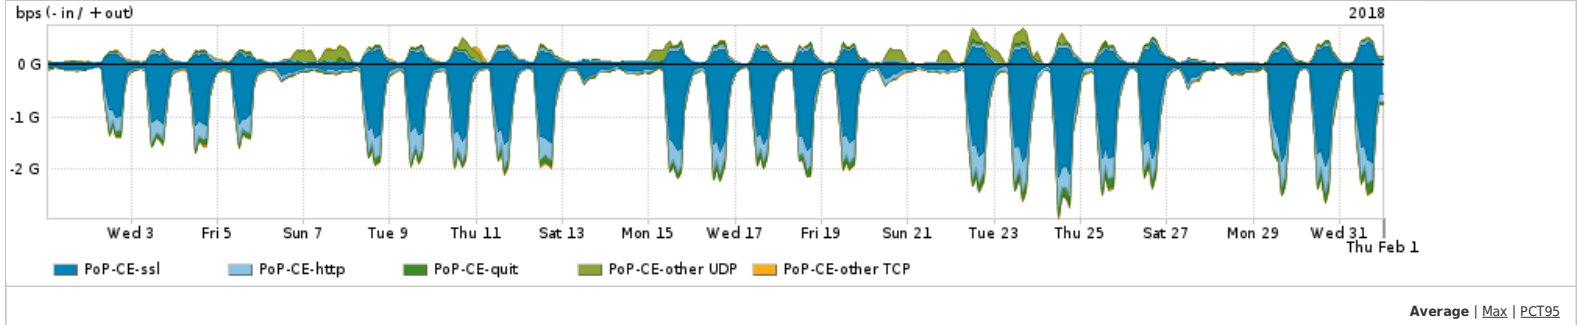

Distribuição do tráfego do PoP-CE por aplicação (análise em camada 3 e 4)

	PROFILE	APPLICATION	IN	OUT	TOTAL
☒	PoP-CE	ssl	495.68 Mbps	101.18 Mbps	596.85 Mbps
☒	PoP-CE	http	153.89 Mbps	28.73 Mbps	182.62 Mbps