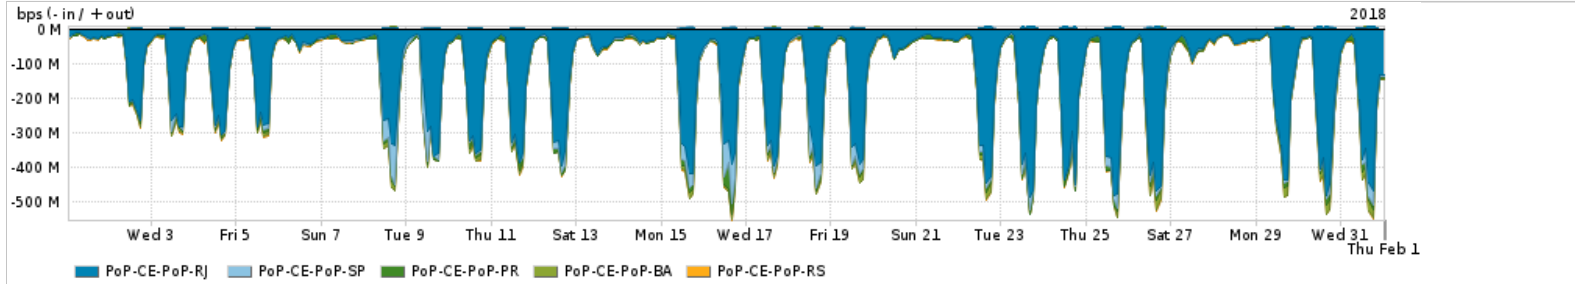

Interesse de tráfego do PoP-CE com os outros PoPs da RNP

Average | Max | PCT95

	PROFILE	PROFILE	IN	OUT	TOTAL
☒	PoP-CE	PoP-RJ	121.62 Mbps	2.37 Mbps	123.99 Mbps
☒	PoP-CE	PoP-SP	7.99 Mbps	154.71 Kbps	8.15 Mbps
☒	PoP-CE	PoP-PR	6.65 Mbps	0.00 bps	6.65 Mbps
☒	PoP-CE	PoP-BA	3.61 Mbps	92.68 Kbps	3.71 Mbps
☒	PoP-CE	PoP-RS	1.91 Mbps	39.00 bps	1.91 Mbps
☐	PoP-CE	PoP-PB	1.29 Mbps	34.49 Kbps	1.32 Mbps
☐	PoP-CE	PoP-AP	20.08 Kbps	957.94 Kbps	978.02 Kbps
☐	PoP-CE	PoP-PA	4.66 Kbps	172.91 Kbps	177.57 Kbps
☐	PoP-CE	PoP-DF	3.82 Kbps	36.00 bps	3.86 Kbps