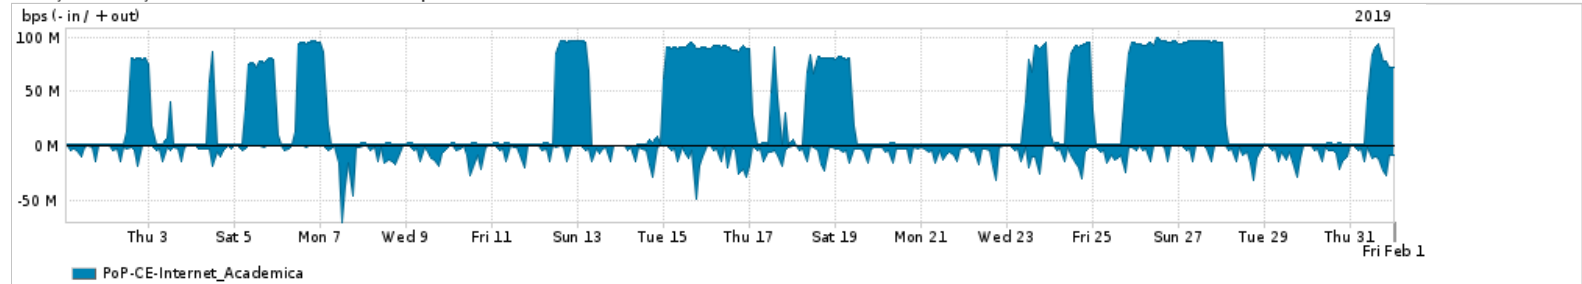

Utilização do serviço de Internet acadêmica internacional pelo PoP-CE

Average | Max | PCT95

PROFILE	PROFILE	IN	OUT	TOTAL
☒ PoP-CE	Internet_Academica	6.43 Mbps	30.30 Mbps	36.73 Mbps