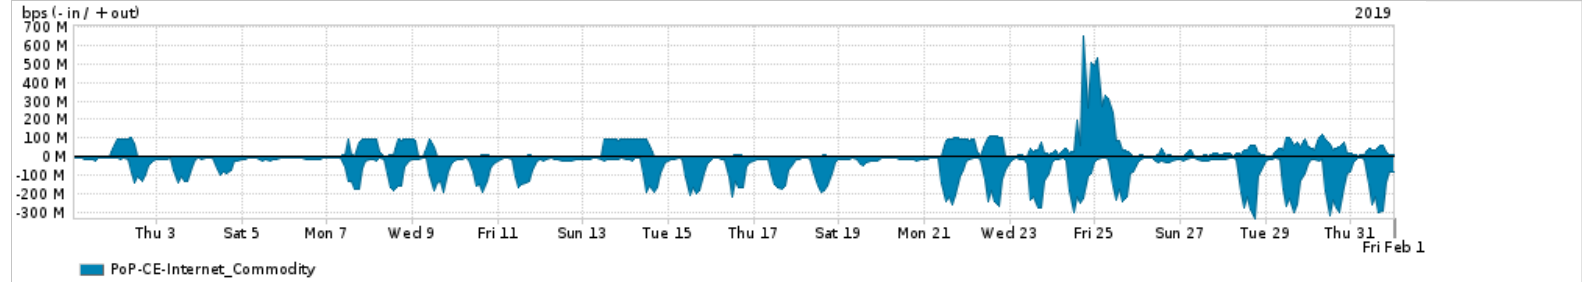

Os gráficos apresentados neste relatório de tráfego estão em formato stack, o que significa que seu valor é uma composição da soma dos componentes listados nas legendas localizadas logo abaixo dos gráficos. Os gráficos estão em "bps x tempo" e possuem dois eixos verticais, Out (positivo) e In (negativo).

A primeira coluna da tabela define o ponto de referência para entendimento dos valores de In e Out.  
A contabilização do tráfego é sob o ponto de vista do AS da RNP, AS1916.

**Legenda:**

- PoP - Ponto de presença da RNP
- Parceiros - Provedores comerciais que a RNP mantém acordos de troca de tráfego
- Internet Acadêmica - Acesso às redes acadêmicas internacionais, serviço atualmente provido pela RedClara
- Internet commodity - Acesso pago à Internet global que é oferecido pela RNP aos seus clientes
- ASN - Número do sistema autônomo
- Profile - Objeto gerenciável definido arbitrariamente no Peakflow através de diversos parâmetros (ex: bloco cidr, peer-as, as-path, bgp community, interface, etc)

**Utilização do serviço de Internet Commodity pelo PoP-CE**

Average | Max | PCT95

PROFILE	PROFILE	IN	OUT	TOTAL
<input checked="" type="checkbox"/> PoP-CE	Internet_Commodity	66.78 Mbps	33.57 Mbps	100.34 Mbps