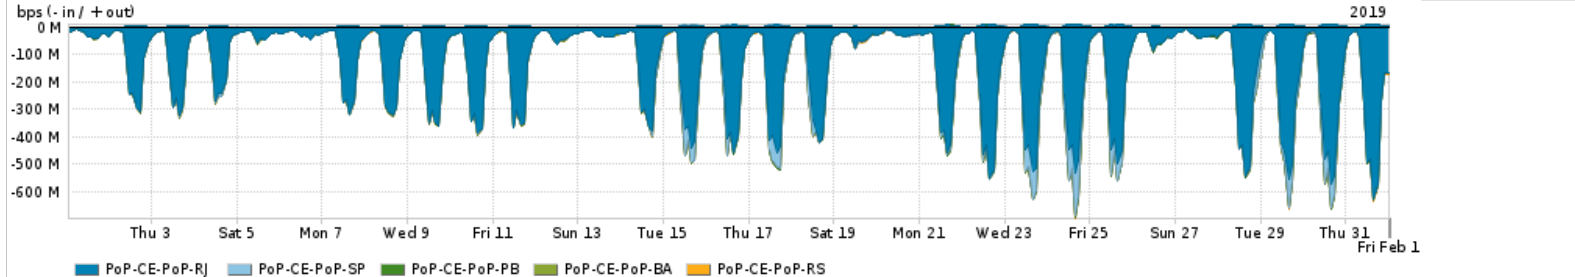

Interesse de tráfego do PoP-CE com os outros PoPs da RNP

Average | Max | PCT95

	PROFILE	PROFILE	IN	OUT	TOTAL
☒	PoP-CE	PoP-RJ	137.12 Mbps	2.19 Mbps	139.31 Mbps
☒	PoP-CE	PoP-SP	9.24 Mbps	136.25 Kbps	9.37 Mbps
☒	PoP-CE	PoP-PB	627.59 Kbps	42.70 Kbps	670.29 Kbps
☒	PoP-CE	PoP-BA	555.30 Kbps	32.11 Kbps	587.42 Kbps
☒	PoP-CE	PoP-RS	438.57 Kbps	47.00 bps	438.62 Kbps
☐	PoP-CE	PoP-RN	81.63 Kbps	0.00 bps	81.63 Kbps
☐	PoP-CE	PoP-PR	9.84 Kbps	0.00 bps	9.84 Kbps
☐	PoP-CE	PoP-DF	2.58 Kbps	139.00 bps	2.72 Kbps
☐	PoP-CE	PoP-SC	709.00 bps	7.00 bps	716.00 bps