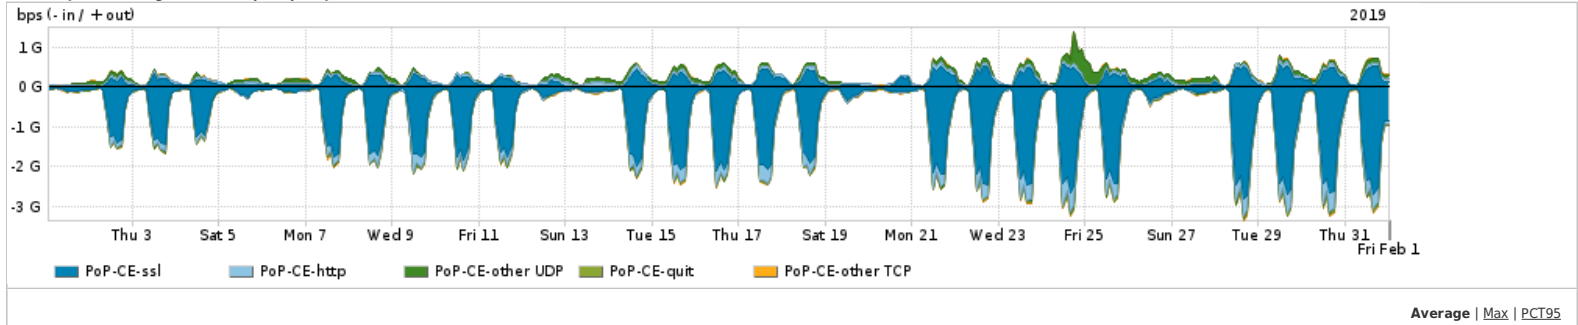

Distribuição do tráfego do PoP-CE por aplicação (análise em camada 3 e 4)

	PROFILE	APPLICATION	IN	OUT	TOTAL
☒	PoP-CE	ssl	668.55 Mbps	130.79 Mbps	799.34 Mbps
☒	PoP-CE	http	104.37 Mbps	52.85 Mbps	157.22 Mbps