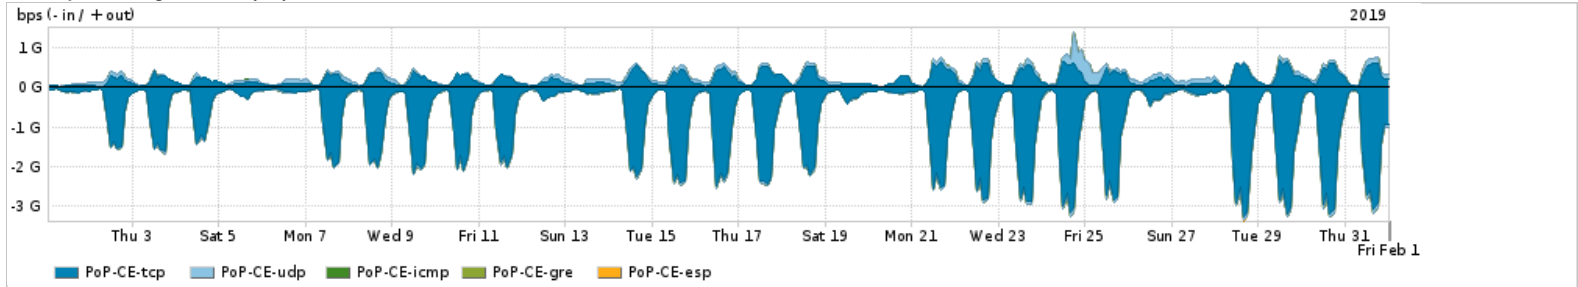

PROFILE	APPLICATION	IN	OUT	TOTAL
☒	PoP-CE	other UDP	6.36 Mbps	64.57 Mbps	70.93 Mbps
☒	PoP-CE	quit	19.38 Mbps	3.20 Mbps	22.59 Mbps
☒	PoP-CE	other TCP	9.49 Mbps	3.83 Mbps	13.32 Mbps
☐	PoP-CE	stun	1.30 Mbps	940.62 Kbps	2.24 Mbps
☐	PoP-CE	ssh	827.23 Kbps	424.35 Kbps	1.25 Mbps
☐	PoP-CE	dns	720.82 Kbps	408.06 Kbps	1.13 Mbps
☐	PoP-CE	xmpp	436.80 Kbps	419.64 Kbps	856.43 Kbps
☐	PoP-CE	macromedia-fcs	730.43 Kbps	39.49 Kbps	769.92 Kbps

Distribuição do tráfego do PoP-CE por protocolo

Average | Max | PCT95

	PROFILE	PROTOCOL	IN	OUT	TOTAL
☒	PoP-CE	tcp	785.08 Mbps	188.82 Mbps	973.90 Mbps
☒	PoP-CE	udp	28.04 Mbps	69.21 Mbps	97.25 Mbps
☒	PoP-CE	icmp	61.69 Kbps	82.21 Kbps	143.90 Kbps
☒	PoP-CE	gre	93.86 Kbps	31.59 Kbps	125.45 Kbps
☒	PoP-CE	esp	91.99 Kbps	30.54 Kbps	122.53 Kbps
☐	PoP-CE	ipv6	10.36 Kbps	110.58 Kbps	120.93 Kbps
☐	PoP-CE	ipv6-icmp	719.00 bps	56.23 Kbps	56.95 Kbps
☐	PoP-CE	ipencap	1.00 bps	0.00 bps	1.00 bps
☐	PoP-CE	igmp	0.00 bps	0.00 bps	0.00 bps
☐	PoP-CE	ipv6-nonxt	0.00 bps	0.00 bps	0.00 bps

For assistance with this product, please contact support at <https://support.arbornetworks.com>