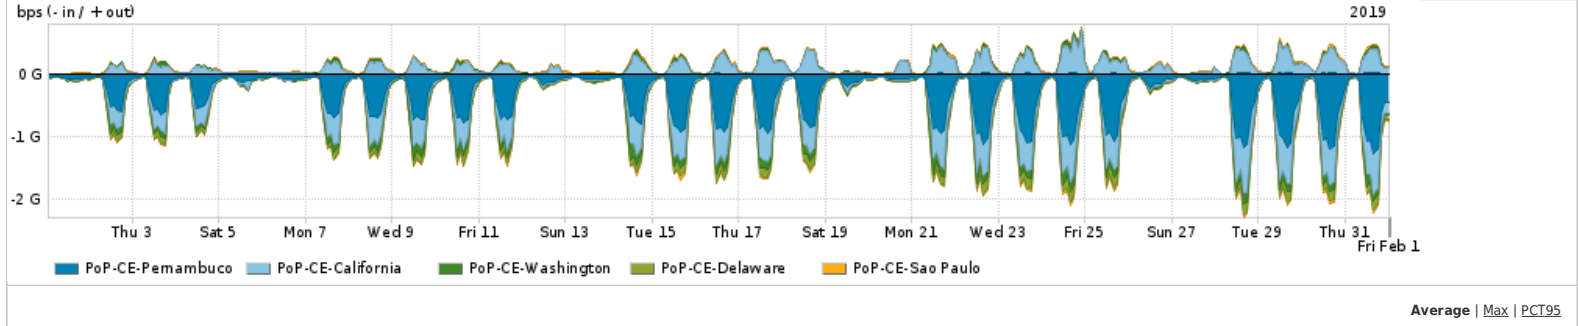

PROFILE	PROFILE	IN	OUT	TOTAL
☐	PoP-CE	PoP-PE	0.00 bps	54.00 bps	54.00 bps

Distribuição do tráfego do PoP-CE por estado, província ou similar

	PROFILE	REGION	IN	OUT	TOTAL
☒	PoP-CE	Pernambuco	299.15 Mbps	7.47 Mbps	306.62 Mbps
☒	PoP-CE	California	151.60 Mbps	110.25 Mbps	261.85 Mbps
☒	PoP-CE	Washington	44.54 Mbps	9.20 Mbps	53.73 Mbps
☒	PoP-CE	Delaware	43.77 Mbps	746.60 Kbps	44.51 Mbps
☒	PoP-CE	Sao Paulo	10.71 Mbps	13.89 Mbps	24.59 Mbps
☐	PoP-CE	Massachusetts	18.18 Mbps	3.25 Mbps	21.43 Mbps
☐	PoP-CE	Rio de Janeiro	15.30 Mbps	3.89 Mbps	19.19 Mbps
☐	PoP-CE	Virginia	12.98 Mbps	3.54 Mbps	16.53 Mbps
☐	PoP-CE	Alabama	28.41 Kbps	14.40 Mbps	14.43 Mbps
☐	PoP-CE	Ceara	5.34 Mbps	8.79 Mbps	14.13 Mbps
☐	PoP-CE	Beijing	904.82 Kbps	8.61 Mbps	9.51 Mbps
☐	PoP-CE	Arizona	4.68 Mbps	226.07 Kbps	4.91 Mbps
☐	PoP-CE	Texas	4.27 Mbps	127.59 Kbps	4.39 Mbps
☐	PoP-CE	Florida	3.66 Mbps	140.28 Kbps	3.80 Mbps
☐	PoP-CE	Minas Gerais	272.24 Kbps	3.35 Mbps	3.62 Mbps