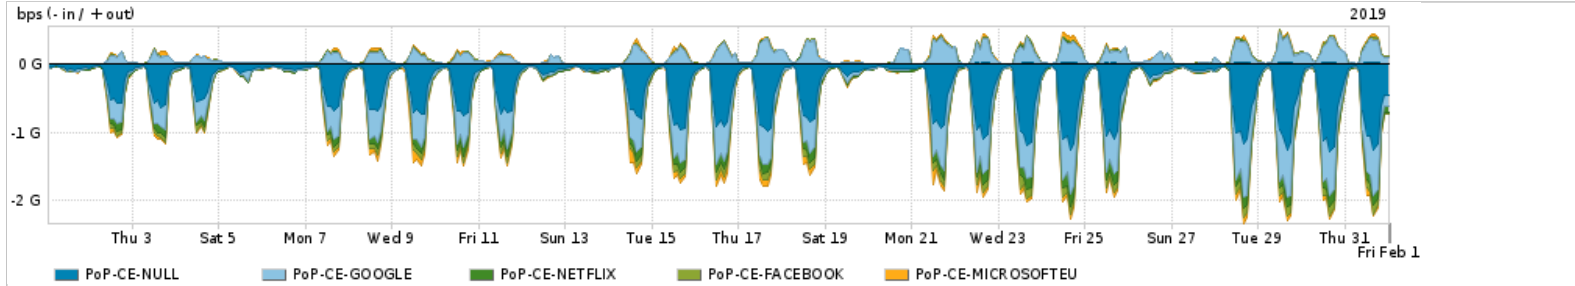

Redes (AS's de origem) mais acessadas pelo PoP-CE

Average | Max | PCT95

	PROFILE	AS NAME	ASN	IN	OUT	TOTAL
☒	PoP-CE	NULL	0	308.50 Mbps	6.05 Mbps	314.55 Mbps
☒	PoP-CE	GOOGLE	15169	157.04 Mbps	95.30 Mbps	252.34 Mbps
☒	PoP-CE	NETFLIX	2906	43.71 Mbps	672.31 Kbps	44.38 Mbps
☒	PoP-CE	FACEBOOK	32934	31.86 Mbps	7.20 Mbps	39.06 Mbps
☒	PoP-CE	MICROSOFTU	8068	25.93 Mbps	6.56 Mbps	32.49 Mbps
☐	PoP-CE	AMAZON-02	16509	22.23 Mbps	2.18 Mbps	24.42 Mbps
☐	PoP-CE	DFN	680	173.81 Kbps	19.24 Mbps	19.41 Mbps
☐	PoP-CE	EDGECAST	15133	18.87 Mbps	318.60 Kbps	19.19 Mbps
☐	PoP-CE	AKAMAI-ASN1	20940	15.25 Mbps	602.13 Kbps	15.85 Mbps
☐	PoP-CE	AS297	297	16.45 Kbps	14.22 Mbps	14.24 Mbps