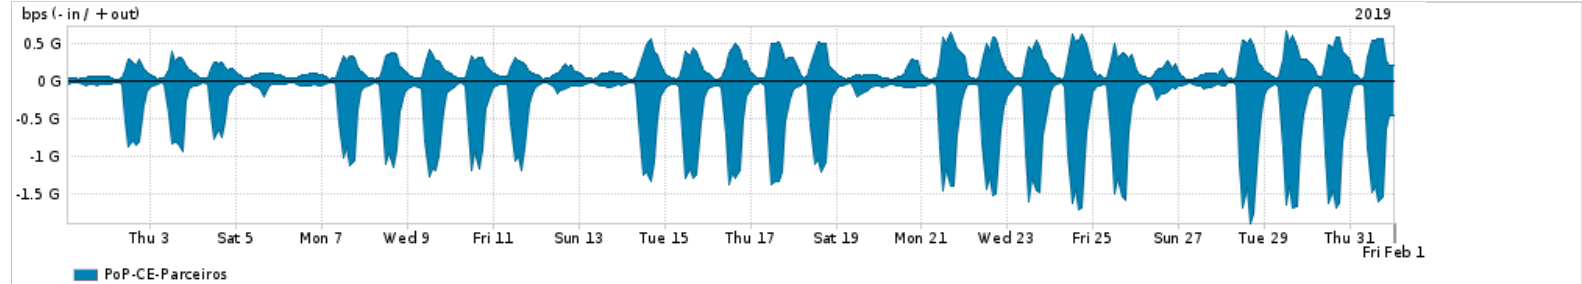

Os gráficos apresentados neste relatório de tráfego estão em formato stack, o que significa que seu valor é uma composição da soma dos componentes listados nas legendas localizadas logo abaixo dos gráficos. Os gráficos estão em "bps x tempo" e possuem dois eixos verticais, Out (positivo) e In (negativo).

A primeira coluna da tabela define o ponto de referência para entendimento dos valores de In e Out.  
A contabilização do tráfego é sob o ponto de vista do AS da RNP, AS1916.

**Legenda:**

- PoP - Ponto de presença da RNP
- Parceiros - Provedores comerciais que a RNP mantém acordos de troca de tráfego
- Internet Acadêmica - Acesso às redes acadêmicas internacionais, serviço atualmente provido pela RedClara
- Internet commodity - Acesso pago à Internet global que é oferecido pela RNP aos seus clientes
- ASN - Número do sistema autônomo
- Profile - Objeto gerenciável definido arbitrariamente no Peakflow através de diversos parâmetros (ex: bloco cidr, peer-as, as-path, bgp community, interface, etc)

**Utilização do serviço de Internet Commodity pelo PoP-CE**

Average | Max | PCT95

PROFILE	PROFILE	IN	OUT	TOTAL
<input checked="" type="checkbox"/> PoP-CE	Internet_Commodity	66.78 Mbps	33.57 Mbps	100.34 Mbps

**Utilização das trocas de tráfego comerciais no Brasil pelo PoP-CE**

Average | Max | PCT95

PROFILE	PROFILE	IN	OUT	TOTAL
<input checked="" type="checkbox"/> PoP-CE	Parceiros	429.81 Mbps	188.30 Mbps	618.11 Mbps