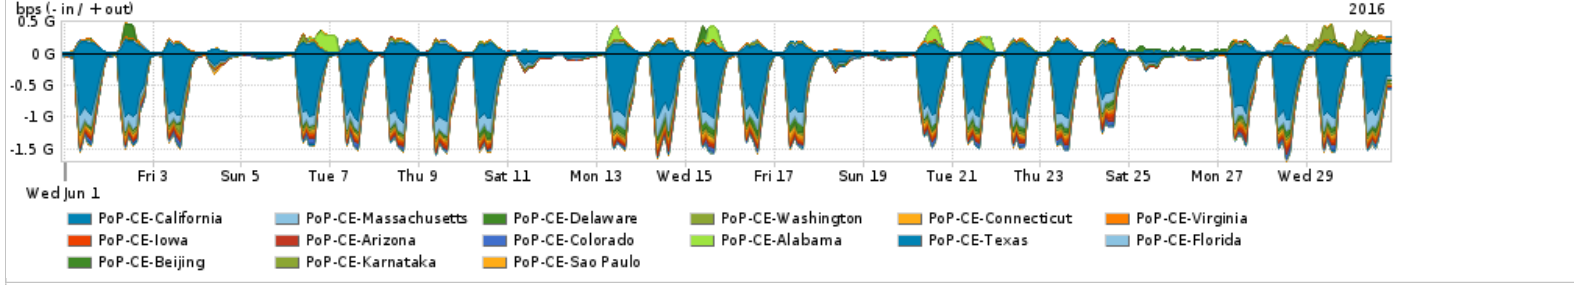

PROFILE	PROFILE	IN	OUT	TOTAL	
☐	PoP-CE	PoP-MG	11.00 bps	0.00 bps	11.00 bps

Distribuição do tráfego do PoP-CE por estado, província ou similar

Average | Max | PCT95

PROFILE	REGION	IN	OUT	TOTAL	
☐	PoP-CE	California	354.36 Mbps	60.68 Mbps	415.04 Mbps
☐	PoP-CE	Massachusetts	66.05 Mbps	2.47 Mbps	68.52 Mbps
☐	PoP-CE	Delaware	23.33 Mbps	2.11 Mbps	25.43 Mbps
☐	PoP-CE	Washington	17.02 Mbps	8.17 Mbps	25.20 Mbps
☐	PoP-CE	Connecticut	18.80 Mbps	320.77 Kbps	19.12 Mbps
☐	PoP-CE	Virginia	10.80 Mbps	6.98 Mbps	17.77 Mbps
☐	PoP-CE	Iowa	16.47 Mbps	340.56 Kbps	16.81 Mbps
☐	PoP-CE	Arizona	12.90 Mbps	479.92 Kbps	13.38 Mbps
☐	PoP-CE	Colorado	12.70 Mbps	422.53 Kbps	13.12 Mbps
☐	PoP-CE	Alabama	41.45 Kbps	11.54 Mbps	11.58 Mbps
☐	PoP-CE	Texas	6.97 Mbps	1.50 Mbps	8.47 Mbps
☐	PoP-CE	Florida	7.02 Mbps	870.95 Kbps	7.89 Mbps
☐	PoP-CE	Beijing	52.63 Kbps	6.46 Mbps	6.52 Mbps
☐	PoP-CE	Karnataka	16.18 Kbps	6.31 Mbps	6.32 Mbps
☐	PoP-CE	Sao Paulo	3.77 Mbps	2.21 Mbps	5.97 Mbps