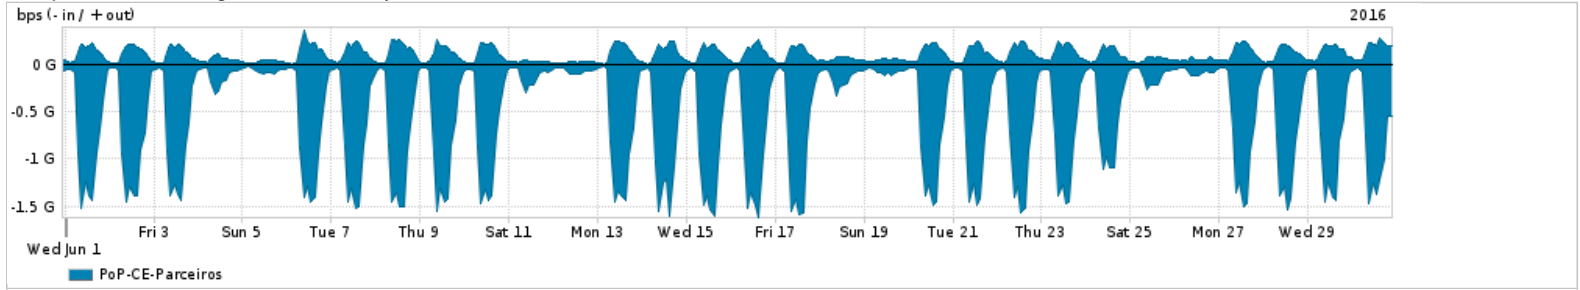

Os gráficos apresentados neste relatório de tráfego estão em formato stack, o que significa que seu valor é uma composição da soma dos componentes listados nas legendas localizadas logo abaixo dos gráficos. Os gráficos estão em "bps x tempo" e possuem dois eixos verticais, Out (positivo) e In (negativo).
 A primeira coluna da tabela define o ponto de referência para entendimento dos valores de In e Out.
 A contabilização do tráfego é sob o ponto de vista do AS da RNP, AS1916.

- Legenda:
- PoP - Ponto de presença da RNP
 - Parceiros - Provedores comerciais que a RNP mantém acordos de troca de tráfego
 - Internet Acadêmica - Acesso às redes acadêmicas internacionais, serviço atualmente provido pela RedClara
 - Internet commodity - Acesso pago à Internet global que é oferecido pela RNP aos seus clientes
 - ASN - Número do sistema autônomo
 - Profile - Objeto gerenciável definido arbitrariamente no Peakflow através de diversos parâmetros (ex: bloco cidr, peer-as, as-path, bgp community, interface, etc)

Utilização do serviço de Internet Commodity pelo PoP-CE

Average | Max | PCT95

PROFILE	PROFILE	IN	OUT	TOTAL	
<input type="checkbox"/>	PoP-CE	Internet Commodity	254.04 Mbps	108.00 Mbps	362.04 Mbps

Utilização das trocas de tráfego comerciais no Brasil pelo PoP-CE