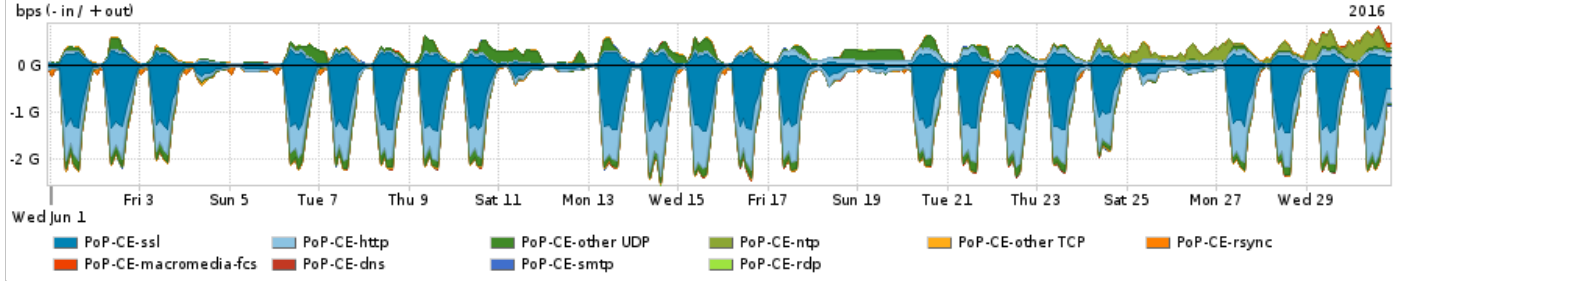

PROFILE	PROFILE	IN	OUT	TOTAL	
<input type="checkbox"/>	PoP-CE	PoP-MG	11.00 bps	0.00 bps	11.00 bps

Distribuição do tráfego do PoP-CE por estado, província ou similar

Average | Max | PCT95

PROFILE	REGION	IN	OUT	TOTAL	
<input type="checkbox"/>	PoP-CE	California	354.36 Mbps	60.68 Mbps	415.04 Mbps
<input type="checkbox"/>	PoP-CE	Massachusetts	66.05 Mbps	2.47 Mbps	68.52 Mbps
<input type="checkbox"/>	PoP-CE	Delaware	23.33 Mbps	2.11 Mbps	25.43 Mbps
<input type="checkbox"/>	PoP-CE	Washington	17.02 Mbps	8.17 Mbps	25.20 Mbps
<input type="checkbox"/>	PoP-CE	Connecticut	18.80 Mbps	320.77 Kbps	19.12 Mbps
<input type="checkbox"/>	PoP-CE	Virginia	10.80 Mbps	6.98 Mbps	17.77 Mbps
<input type="checkbox"/>	PoP-CE	Iowa	16.47 Mbps	340.56 Kbps	16.81 Mbps
<input type="checkbox"/>	PoP-CE	Arizona	12.90 Mbps	479.92 Kbps	13.38 Mbps
<input type="checkbox"/>	PoP-CE	Colorado	12.70 Mbps	422.53 Kbps	13.12 Mbps
<input type="checkbox"/>	PoP-CE	Alabama	41.45 Kbps	11.54 Mbps	11.58 Mbps
<input type="checkbox"/>	PoP-CE	Texas	6.97 Mbps	1.50 Mbps	8.47 Mbps
<input type="checkbox"/>	PoP-CE	Florida	7.02 Mbps	870.95 Kbps	7.89 Mbps
<input type="checkbox"/>	PoP-CE	Beijing	52.63 Kbps	6.46 Mbps	6.52 Mbps
<input type="checkbox"/>	PoP-CE	Karnataka	16.18 Kbps	6.31 Mbps	6.32 Mbps
<input type="checkbox"/>	PoP-CE	Sao Paulo	3.77 Mbps	2.21 Mbps	5.97 Mbps

Distribuição do tráfego do PoP-CE por aplicação (análise em camada 3 e 4)

Average | Max | PCT95

PROFILE	APPLICATION	IN	OUT	TOTAL	
<input type="checkbox"/>	PoP-CE	ssl	481.18 Mbps	83.71 Mbps	564.89 Mbps
<input type="checkbox"/>	PoP-CE	http	266.47 Mbps	54.42 Mbps	320.89 Mbps