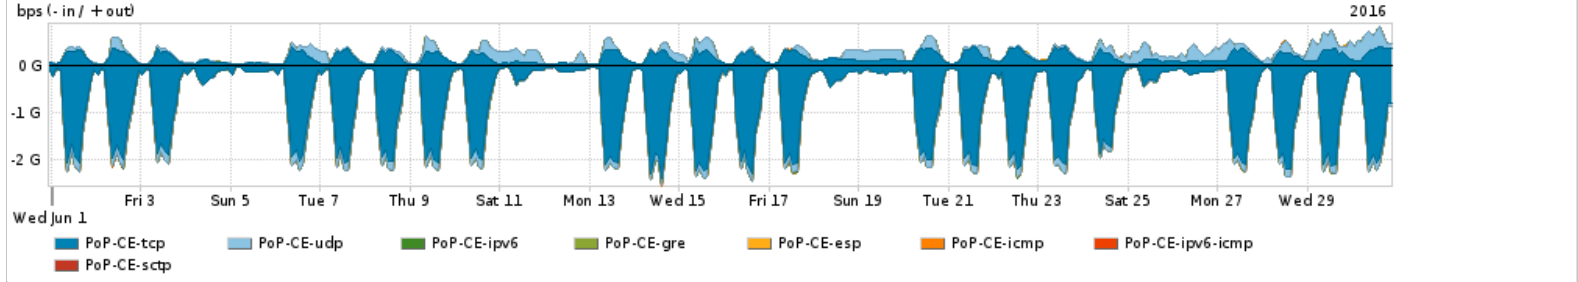

PROFILE	APPLICATION	IN	OUT	TOTAL	
☐	PoP-CE	other UDP	56.82 Mbps	64.18 Mbps	121.01 Mbps
☐	PoP-CE	ntp	83.22 Kbps	39.14 Mbps	39.22 Mbps
☐	PoP-CE	other TCP	12.33 Mbps	7.46 Mbps	19.79 Mbps
☐	PoP-CE	rsync	6.45 Mbps	4.00 bps	6.45 Mbps
☐	PoP-CE	macromedia-fcs	3.09 Mbps	1.02 Mbps	4.10 Mbps
☐	PoP-CE	dns	1.08 Mbps	948.36 Kbps	2.02 Mbps
☐	PoP-CE	smtp	661.75 Kbps	596.18 Kbps	1.26 Mbps
☐	PoP-CE	rdp	60.26 Kbps	994.57 Kbps	1.05 Mbps

Distribuição do tráfego do PoP-CE por protocolo

Average | Max | PCT95

PROFILE	PROTOCOL	IN	OUT	TOTAL	
☐	PoP-CE	tcp	771.92 Mbps	149.35 Mbps	921.26 Mbps
☐	PoP-CE	udp	58.01 Mbps	104.84 Mbps	162.86 Mbps
☐	PoP-CE	ipv6	664.76 Kbps	51.79 Kbps	716.55 Kbps
☐	PoP-CE	gre	182.72 Kbps	326.50 Kbps	509.22 Kbps
☐	PoP-CE	esp	28.62 Kbps	260.51 Kbps	289.13 Kbps
☐	PoP-CE	icmp	55.27 Kbps	111.72 Kbps	166.99 Kbps
☐	PoP-CE	ipv6-icmp	6.00 bps	320.00 bps	326.00 bps
☐	PoP-CE	sctp	3.00 bps	0.00 bps	3.00 bps

For assistance with this product, please contact support@arbornetworks.com.