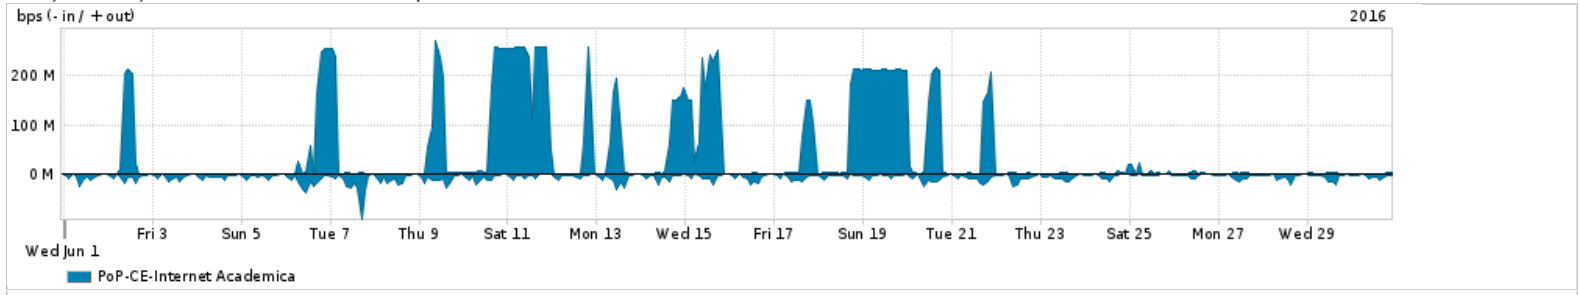

Os gráficos apresentados neste relatório de tráfego estão em formato stack, o que significa que seu valor é uma composição da soma dos componentes listados nas legendas localizadas logo abaixo dos gráficos. Os gráficos estão em "bps x tempo" e possuem dois eixos verticais, Out (positivo) e In (negativo).
 A primeira coluna da tabela define o ponto de referência para entendimento dos valores de In e Out.
 A contabilização do tráfego é sob o ponto de vista do AS da RNP, AS1916.

- Legenda:
- PoP - Ponto de presença da RNP
 - Parceiros - Provedores comerciais que a RNP mantém acordos de troca de tráfego
 - Internet Acadêmica - Acesso às redes acadêmicas internacionais, serviço atualmente provido pela RedClara
 - Internet commodity - Acesso pago à Internet global que é oferecido pela RNP aos seus clientes
 - ASN - Número do sistema autônomo
 - Profile - Objeto gerenciável definido arbitrariamente no Peakflow através de diversos parâmetros (ex: bloco cidr, peer-as, as-path, bgp community, interface, etc)

Utilização do serviço de Internet Commodity pelo PoP-CE

Average | Max | PCT95

PROFILE	PROFILE	IN	OUT	TOTAL	
<input type="checkbox"/>	PoP-CE	Internet Commodity	254.04 Mbps	108.00 Mbps	362.04 Mbps

Utilização das trocas de tráfego comerciais no Brasil pelo PoP-CE

Average | Max | PCT95

PROFILE	PROFILE	IN	OUT	TOTAL	
<input type="checkbox"/>	PoP-CE	Parceiros	538.18 Mbps	101.85 Mbps	640.03 Mbps

Utilização do serviço de Internet acadêmica internacional pelo PoP-CE

Average | Max | PCT95