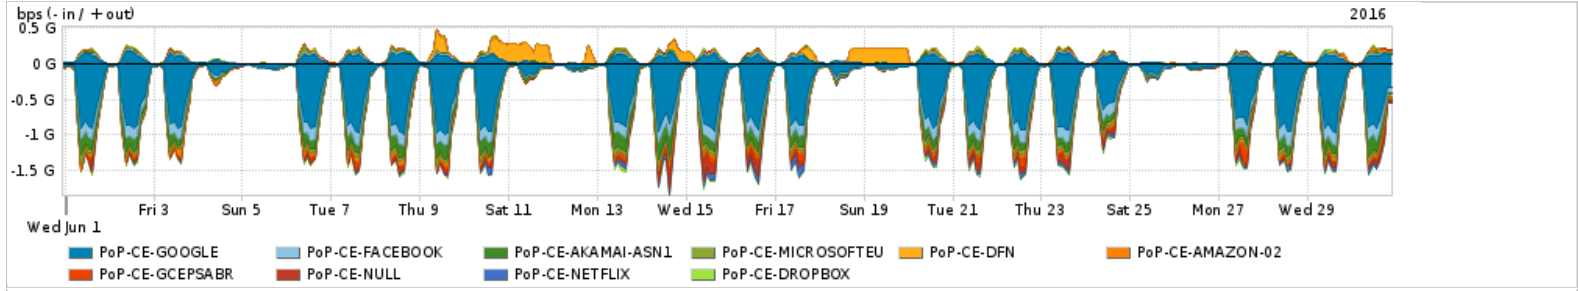

Os gráficos apresentados neste relatório de tráfego estão em formato stack, o que significa que seu valor é uma composição da soma dos componentes listados nas legendas localizadas logo abaixo dos gráficos. Os gráficos estão em "bps x tempo" e possuem dois eixos verticais, Out (positivo) e In (negativo).
 A primeira coluna da tabela define o ponto de referência para entendimento dos valores de In e Out.
 A contabilização do tráfego é sob o ponto de vista do AS da RNP, AS1916.

Utilização do serviço de Internet Commodity pelo PoP-CE

Average | Max | PCT95

PROFILE	PROFILE	IN	OUT	TOTAL	
<input type="checkbox"/>	PoP-CE	Internet Commodity	254.04 Mbps	108.00 Mbps	362.04 Mbps

Utilização das trocas de tráfego comerciais no Brasil pelo PoP-CE

Average | Max | PCT95

PROFILE	PROFILE	IN	OUT	TOTAL	
<input type="checkbox"/>	PoP-CE	Parceiros	538.18 Mbps	101.85 Mbps	640.03 Mbps

Utilização do serviço de Internet acadêmica internacional pelo PoP-CE

Average | Max | PCT95

PROFILE	PROFILE	IN	OUT	TOTAL	
<input type="checkbox"/>	PoP-CE	Internet Academica	6.96 Mbps	43.94 Mbps	50.91 Mbps

Redes (AS's de origem) mais acessadas pelo PoP-CE

Average | Max | PCT95

PROFILE	AS NAME	ASN	IN	OUT	TOTAL	
<input type="checkbox"/>	PoP-CE	GOOGLE	15169	326.80 Mbps	47.81 Mbps	374.61 Mbps
<input type="checkbox"/>	PoP-CE	FACEBOOK	32934	59.65 Mbps	7.29 Mbps	66.95 Mbps
<input type="checkbox"/>	PoP-CE	AKAMAI-ASN1	20940	56.56 Mbps	2.00 Mbps	58.56 Mbps
<input type="checkbox"/>	PoP-CE	MICROSOFTEU	8068	24.64 Mbps	5.78 Mbps	30.42 Mbps
<input type="checkbox"/>	PoP-CE	DFN	680	81.57 Kbps	27.97 Mbps	28.05 Mbps
<input type="checkbox"/>	PoP-CE	AMAZON-02	16509	18.33 Mbps	7.30 Mbps	25.63 Mbps
<input type="checkbox"/>	PoP-CE	GCEPSABR	28604	22.39 Mbps	1.02 Mbps	23.41 Mbps
<input type="checkbox"/>	PoP-CE	NULL	0	17.98 Mbps	432.30 Kbps	18.41 Mbps
<input type="checkbox"/>	PoP-CE	NETFLIX	2906	16.64 Mbps	310.08 Kbps	16.95 Mbps
<input type="checkbox"/>	PoP-CE	DROPBOX	19679	9.84 Mbps	6.16 Mbps	16.00 Mbps