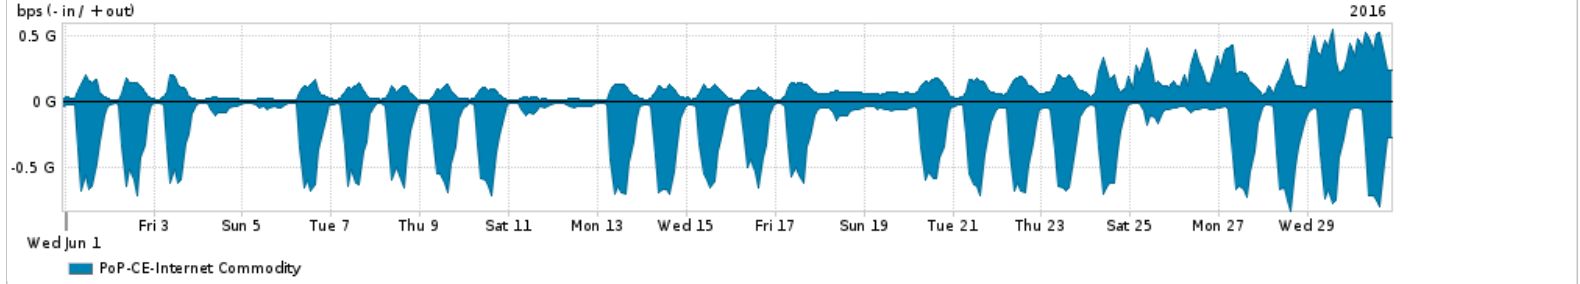

Os gráficos apresentados neste relatório de tráfego estão em formato stack, o que significa que seu valor é uma composição da soma dos componentes listados nas legendas localizadas logo abaixo dos gráficos. Os gráficos estão em "bps x tempo" e possuem dois eixos verticais, Out (positivo) e In (negativo).
 A primeira coluna da tabela define o ponto de referência para entendimento dos valores de In e Out.
 A contabilização do tráfego é sob o ponto de vista do AS da RNP, AS1916.

- Legenda:
- PoP - Ponto de presença da RNP
 - Parceiros - Provedores comerciais que a RNP mantém acordos de troca de tráfego
 - Internet Acadêmica - Acesso às redes acadêmicas internacionais, serviço atualmente provido pela RedClara
 - Internet commodity - Acesso pago à Internet global que é oferecido pela RNP aos seus clientes
 - ASN - Número do sistema autônomo
 - Profile - Objeto gerenciável definido arbitrariamente no Peakflow através de diversos parâmetros (ex: bloco cidr, peer-as, as-path, bgp community, interface, etc)

Utilização do serviço de Internet Commodity pelo PoP-CE

Average | Max | PCT95

PROFILE	PROFILE	IN	OUT	TOTAL	
<input type="checkbox"/>	PoP-CE	Internet Commodity	254.04 Mbps	108.00 Mbps	362.04 Mbps

Utilização das trocas de tráfego comerciais no Brasil pelo PoP-CE