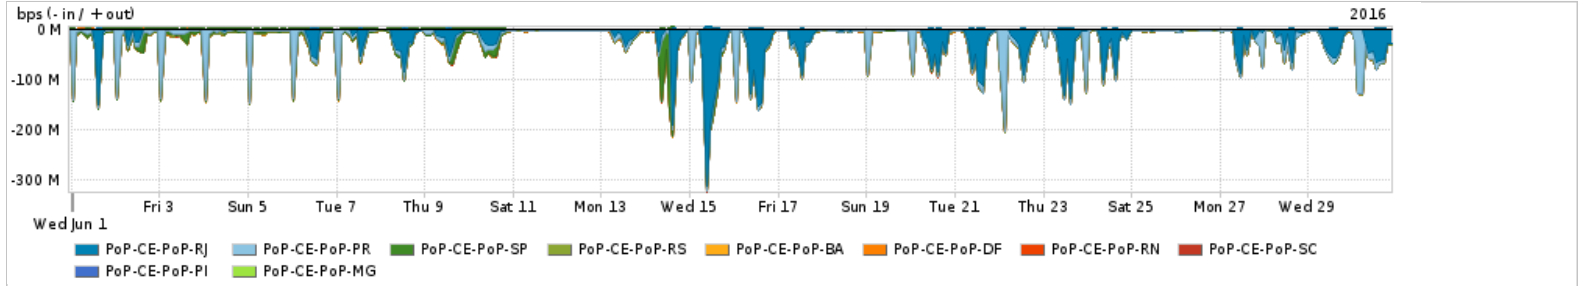

PROFILE	PROFILE	IN	OUT	TOTAL	
<input type="checkbox"/>	PoP-CE	Internet Academica	6.96 Mbps	43.94 Mbps	50.91 Mbps

Redes (AS's de origem) mais acessadas pelo PoP-CE

Average | Max | PCT95

PROFILE	AS NAME	ASN	IN	OUT	TOTAL	
<input type="checkbox"/>	PoP-CE	GOOGLE	15169	326.80 Mbps	47.81 Mbps	374.61 Mbps
<input type="checkbox"/>	PoP-CE	FACEBOOK	32934	59.65 Mbps	7.29 Mbps	66.95 Mbps
<input type="checkbox"/>	PoP-CE	AKAMAI-ASN1	20940	56.56 Mbps	2.00 Mbps	58.56 Mbps
<input type="checkbox"/>	PoP-CE	MICROSOFTEU	8068	24.64 Mbps	5.78 Mbps	30.42 Mbps
<input type="checkbox"/>	PoP-CE	DFN	680	81.57 Kbps	27.97 Mbps	28.05 Mbps
<input type="checkbox"/>	PoP-CE	AMAZON-02	16509	18.33 Mbps	7.30 Mbps	25.63 Mbps
<input type="checkbox"/>	PoP-CE	GCEPSABR	28604	22.39 Mbps	1.02 Mbps	23.41 Mbps
<input type="checkbox"/>	PoP-CE	NULL	0	17.98 Mbps	432.30 Kbps	18.41 Mbps
<input type="checkbox"/>	PoP-CE	NETFLIX	2906	16.64 Mbps	310.08 Kbps	16.95 Mbps
<input type="checkbox"/>	PoP-CE	DROPBOX	19679	9.84 Mbps	6.16 Mbps	16.00 Mbps

Interesse de tráfego do PoP-CE com os outros PoPs da RNP

Average | Max | PCT95

PROFILE	PROFILE	IN	OUT	TOTAL	
<input type="checkbox"/>	PoP-CE	PoP-RJ	16.76 Mbps	399.20 Kbps	17.16 Mbps
<input type="checkbox"/>	PoP-CE	PoP-PR	10.85 Mbps	5.00 bps	10.85 Mbps
<input type="checkbox"/>	PoP-CE	PoP-SP	2.28 Mbps	617.31 Kbps	2.90 Mbps
<input type="checkbox"/>	PoP-CE	PoP-RS	1.30 Mbps	0.00 bps	1.30 Mbps
<input type="checkbox"/>	PoP-CE	PoP-BA	353.23 Kbps	0.00 bps	353.23 Kbps
<input type="checkbox"/>	PoP-CE	PoP-DF	4.26 Kbps	60.98 Kbps	65.24 Kbps
<input type="checkbox"/>	PoP-CE	PoP-RN	61.62 Kbps	81.00 bps	61.70 Kbps
<input type="checkbox"/>	PoP-CE	PoP-SC	5.73 Kbps	135.00 bps	5.87 Kbps
<input type="checkbox"/>	PoP-CE	PoP-PI	95.00 bps	0.00 bps	95.00 bps