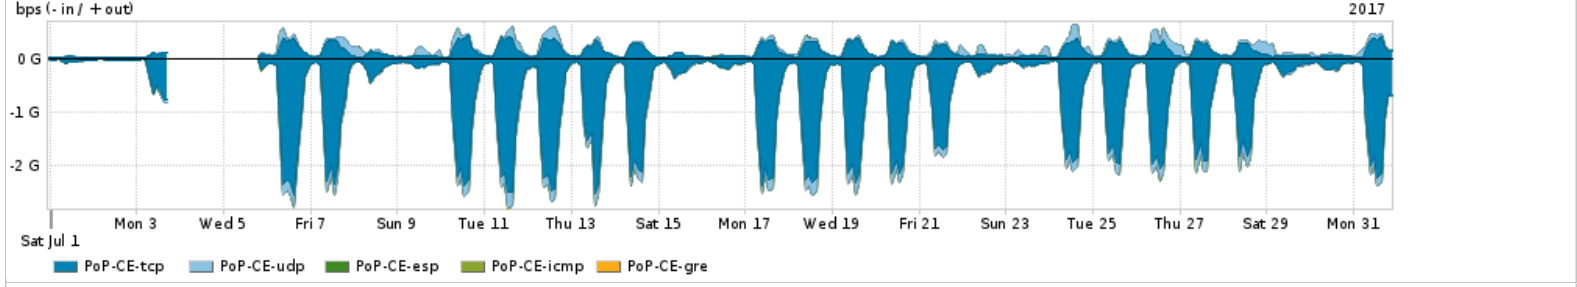

PROFILE	APPLICATION	IN	OUT	TOTAL	
☒	PoP-CE		other TCP	12.48 Mbps	6.12 Mbps	18.61 Mbps
☐	PoP-CE		ntp	252.51 Kbps	3.12 Mbps	3.38 Mbps
☐	PoP-CE		ssh	386.52 Kbps	1.14 Mbps	1.53 Mbps
☐	PoP-CE		rsync	1.25 Mbps	176.00 bps	1.25 Mbps
☐	PoP-CE		macromedia-fcs	1.06 Mbps	118.42 Kbps	1.18 Mbps
☐	PoP-CE		dns	759.50 Kbps	390.12 Kbps	1.15 Mbps

Distribuição do tráfego do PoP-CE por protocolo

Average | Max | PCT95

	PROFILE	PROTOCOL	IN	OUT	TOTAL	
☒	PoP-CE		tcp	615.85 Mbps	106.84 Mbps	722.68 Mbps
☒	PoP-CE		udp	54.17 Mbps	47.23 Mbps	101.40 Mbps
☒	PoP-CE		esp	60.80 Kbps	90.39 Kbps	151.19 Kbps
☒	PoP-CE		icmp	60.59 Kbps	77.11 Kbps	137.70 Kbps
☒	PoP-CE		gre	4.89 Kbps	10.63 Kbps	15.51 Kbps
☐	PoP-CE		ipv6	3.34 Kbps	10.10 Kbps	13.44 Kbps
☐	PoP-CE		ipv6-icmp	313.00 bps	1.49 Kbps	1.80 Kbps
☐	PoP-CE		sctp	4.00 bps	0.00 bps	4.00 bps
☐	PoP-CE		rsvp	1.00 bps	0.00 bps	1.00 bps

For assistance with this product, please contact support at <https://support.arbornetworks.com>