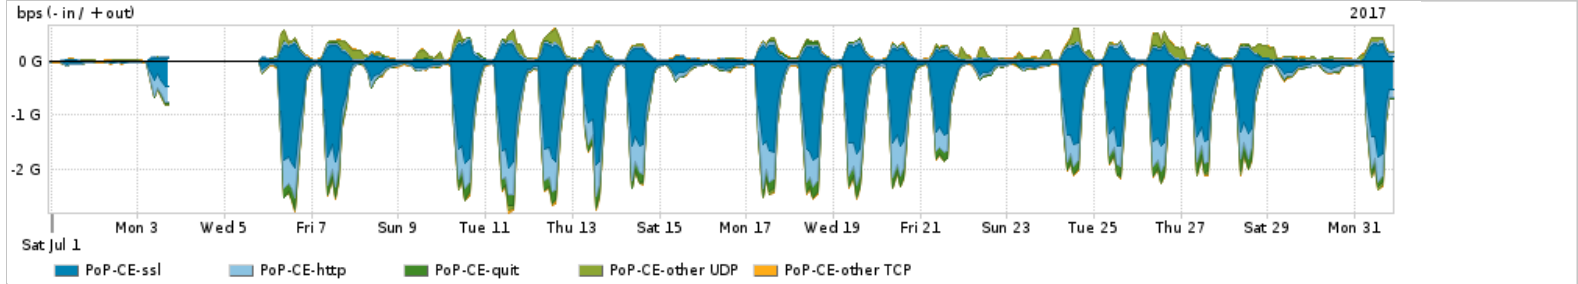

Distribuição do tráfego do PoP-CE por aplicação (análise em camada 3 e 4)

Average | Max | PCT95

PROFILE	APPLICATION	IN	OUT	TOTAL	
☒	PoP-CE	ssl	453.20 Mbps	77.33 Mbps	530.53 Mbps
☒	PoP-CE	http	146.43 Mbps	20.62 Mbps	167.04 Mbps
☒	PoP-CE	quit	45.30 Mbps	5.55 Mbps	50.85 Mbps
☒	PoP-CE	other UDP	7.73 Mbps	37.55 Mbps	45.28 Mbps