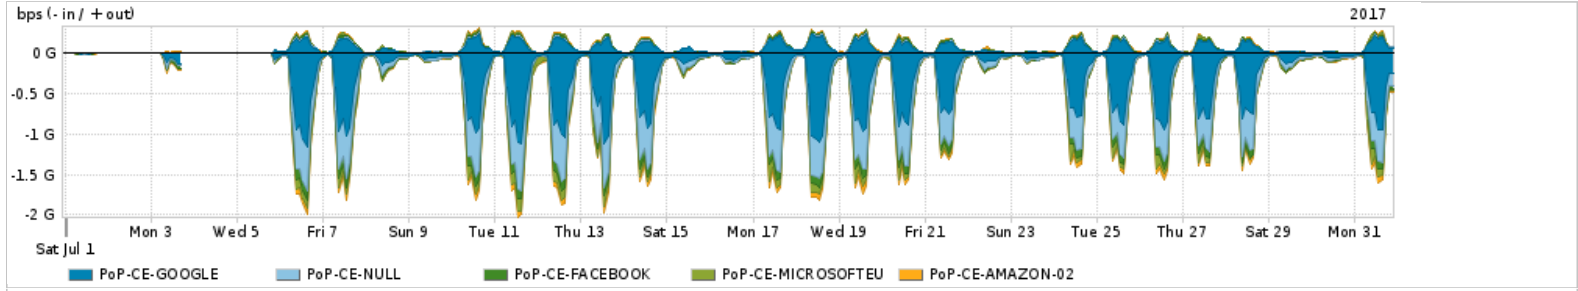

Os gráficos apresentados neste relatório de tráfego estão em formato stack, o que significa que seu valor é uma composição da soma dos componentes listados nas legendas localizadas logo abaixo dos gráficos. Os gráficos estão em "bps x tempo" e possuem dois eixos verticais, Out (positivo) e In (negativo).

ASN - Número do sistema autônomo

Profile - Objeto gerenciável definido arbitrariamente no Peakflow através de diversos parâmetros (ex: bloco cidr, peer-as, as-path, bgp community, interface, etc)

Utilização do serviço de Internet Commodity pelo PoP-CE

PROFILE	PROFILE	IN	OUT	TOTAL	
X	PoP-CE	Internet Commodity	87.83 Mbps	27.35 Mbps	115.18 Mbps

Utilização das trocas de tráfego comerciais no Brasil pelo PoP-CE

PROFILE	PROFILE	IN	OUT	TOTAL	
X	PoP-CE	Parceiros	436.70 Mbps	100.81 Mbps	537.51 Mbps

Utilização do serviço de Internet acadêmica internacional pelo PoP-CE

PROFILE	PROFILE	IN	OUT	TOTAL	
X	PoP-CE	Internet Academica	6.34 Mbps	23.25 Mbps	29.59 Mbps

Redes (AS's de origem) mais acessadas pelo PoP-CE