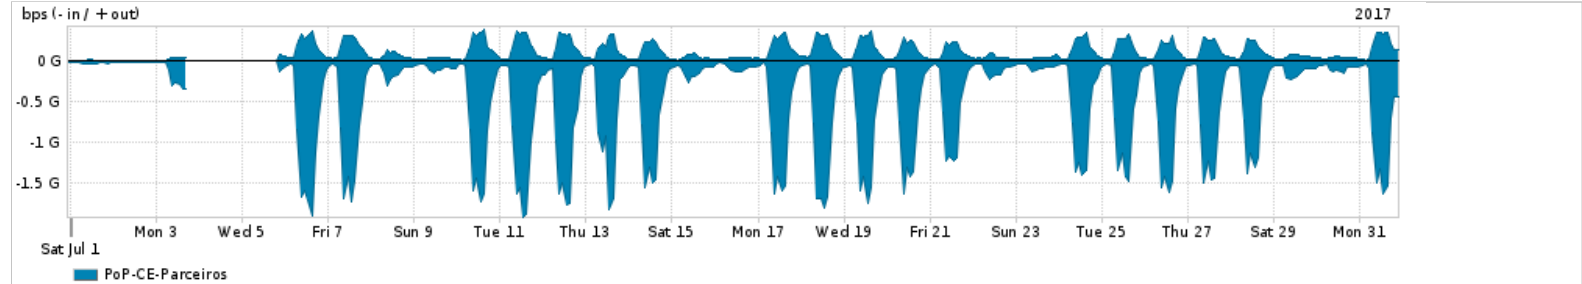

Os gráficos apresentados neste relatório de tráfego estão em formato stack, o que significa que seu valor é uma composição da soma dos componentes listados nas legendas localizadas logo abaixo dos gráficos. Os gráficos estão em "bps x tempo" e possuem dois eixos verticais, Out (positivo) e In (negativo).

ASN - Número do sistema autônomo

Profile - Objeto gerenciável definido arbitrariamente no Peakflow através de diversos parâmetros (ex: bloco cidr, peer-as, as-path, bgp community, interface, etc)

Utilização do serviço de Internet Commodity pelo PoP-CE

PROFILE	PROFILE	IN	OUT	TOTAL	
X	PoP-CE	Internet Commodity	87.83 Mbps	27.35 Mbps	115.18 Mbps

Utilização das trocas de tráfego comerciais no Brasil pelo PoP-CE

PROFILE	PROFILE	IN	OUT	TOTAL	
X	PoP-CE	Parceiros	436.70 Mbps	100.81 Mbps	537.51 Mbps