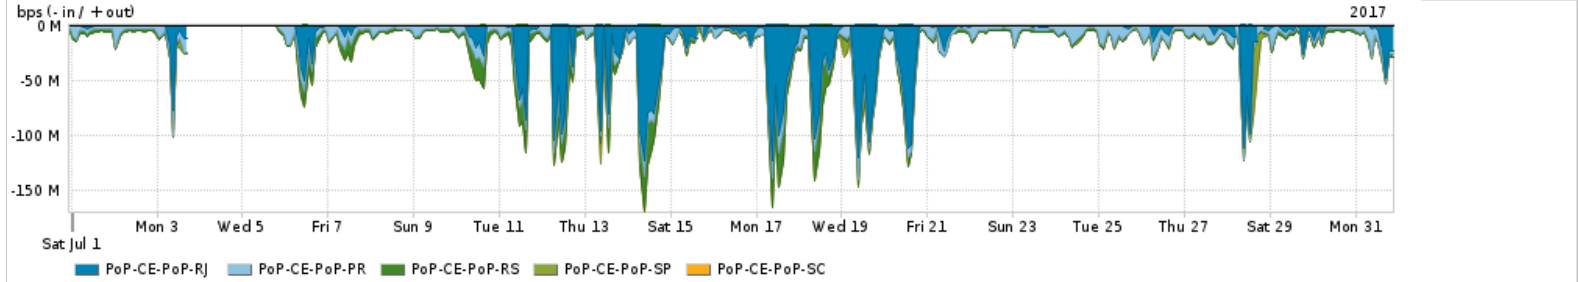

Interesse de tráfego do PoP-CE com os outros PoPs da RNP

Average | Max | PCT95

PROFILE	PROFILE	IN	OUT	TOTAL	
☒	PoP-CE	PoP-RJ	12.40 Mbps	114.10 Kbps	12.51 Mbps
☒	PoP-CE	PoP-PR	5.91 Mbps	0.00 bps	5.91 Mbps
☒	PoP-CE	PoP-RS	4.25 Mbps	67.94 Kbps	4.32 Mbps
☒	PoP-CE	PoP-SP	562.63 Kbps	3.53 Kbps	566.16 Kbps
☒	PoP-CE	PoP-SC	1.09 Kbps	130.00 bps	1.22 Kbps
☐	PoP-CE	PoP-BA	45.00 bps	0.00 bps	45.00 bps
☐	PoP-CE	PoP-CE	9.00 bps	9.00 bps	18.00 bps
☐	PoP-CE	PoP-PI	8.00 bps	0.00 bps	8.00 bps
☐	PoP-CE	PoP-DF	0.00 bps	0.00 bps	0.00 bps