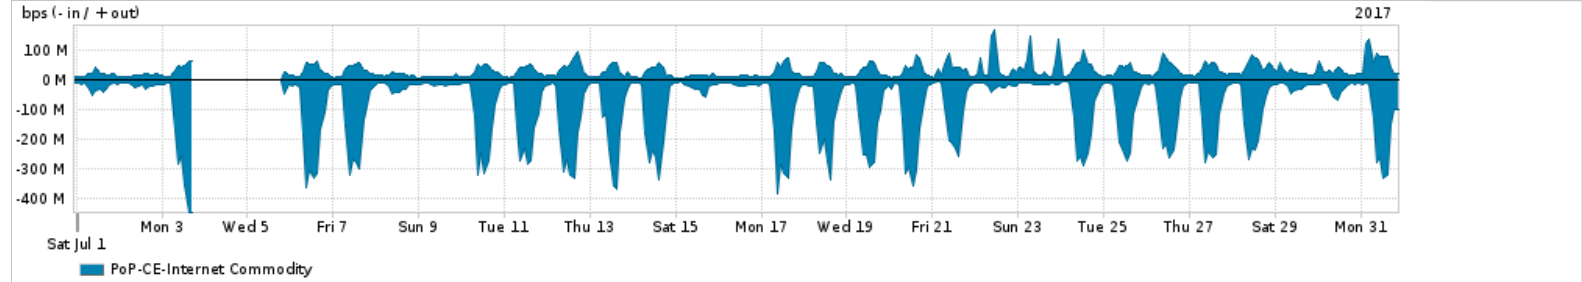

Os gráficos apresentados neste relatório de tráfego estão em formato stack, o que significa que seu valor é uma composição da soma dos componentes listados nas legendas localizadas logo abaixo dos gráficos. Os gráficos estão em "bps x tempo" e possuem dois eixos verticais, Out (positivo) e In (negativo).

A primeira coluna da tabela define o ponto de referência para entendimento dos valores de In e Out.

A contabilização do tráfego é sob o ponto de vista do AS da RNP, AS1916.

Legenda:

PoP - Ponto de presença da RNP

ASN - Número do sistema autônomo

Profile - Objeto gerenciável definido arbitrariamente no Peakflow através de diversos parâmetros (ex: bloco cidr, peer-as, as-path, bgp community, interface, etc)

Utilização do serviço de Internet Commodity pelo PoP-CE