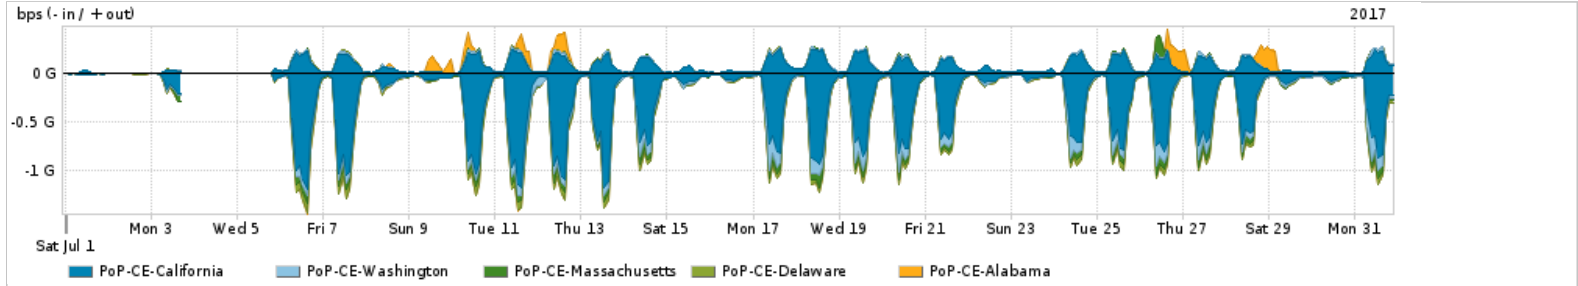

Distribuição do tráfego do PoP-CE por estado, província ou similar

Average | Max | PCT95

PROFILE	REGION	IN	OUT	TOTAL	
☒	PoP-CE	California	231.17 Mbps	60.65 Mbps	291.82 Mbps
☒	PoP-CE	Washington	33.48 Mbps	5.87 Mbps	39.36 Mbps
☒	PoP-CE	Massachusetts	18.33 Mbps	2.06 Mbps	20.39 Mbps
☒	PoP-CE	Delaware	16.97 Mbps	823.04 Kbps	17.80 Mbps
☒	PoP-CE	Alabama	152.49 Kbps	13.07 Mbps	13.22 Mbps
☐	PoP-CE	Virginia	7.29 Mbps	2.67 Mbps	9.95 Mbps
☐	PoP-CE	Rio de Janeiro	8.90 Mbps	951.29 Kbps	9.85 Mbps
☐	PoP-CE	New York	7.14 Mbps	1.94 Mbps	9.08 Mbps
☐	PoP-CE	Texas	6.91 Mbps	2.16 Mbps	9.07 Mbps
☐	PoP-CE	Arizona	8.68 Mbps	219.99 Kbps	8.90 Mbps
☐	PoP-CE	Sao Paulo	4.43 Mbps	2.36 Mbps	6.79 Mbps
☐	PoP-CE	Ceara	1.49 Mbps	3.95 Mbps	5.44 Mbps
☐	PoP-CE	Florida	4.25 Mbps	365.36 Kbps	4.62 Mbps
☐	PoP-CE	Nordrhein-Westfalen	28.37 Kbps	4.26 Mbps	4.29 Mbps
☐	PoP-CE	Maryland	3.91 Mbps	41.79 Kbps	3.95 Mbps