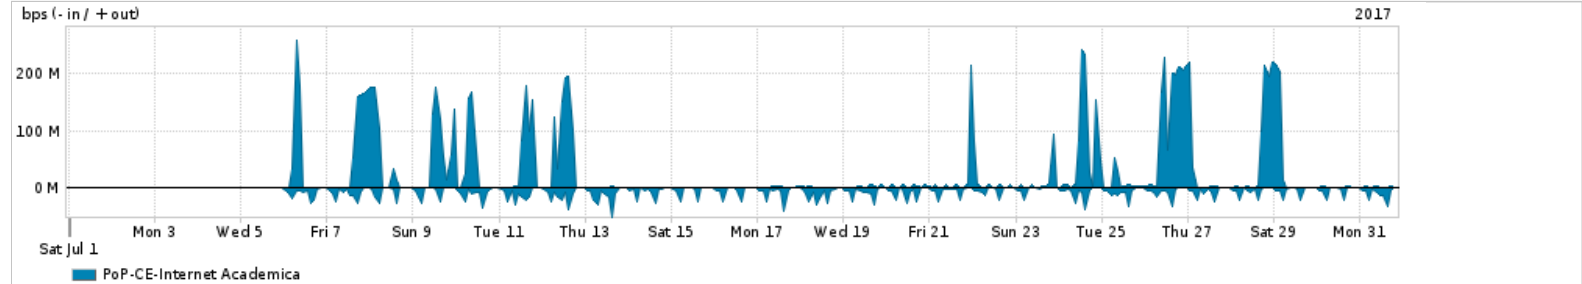

Utilização do serviço de Internet acadêmica internacional pelo PoP-CE

PROFILE	PROFILE	IN	OUT	TOTAL	
X	PoP-CE	Internet Academica	6.34 Mbps	23.25 Mbps	29.59 Mbps