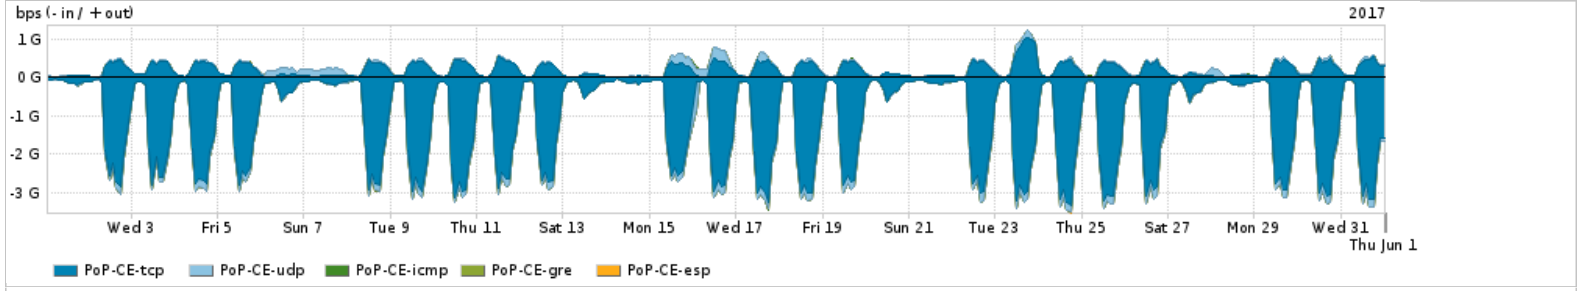

PROFILE	APPLICATION	IN	OUT	TOTAL
☒	PoP-CE	quit	53.92 Mbps	7.39 Mbps	61.31 Mbps
☒	PoP-CE	other UDP	9.65 Mbps	31.41 Mbps	41.07 Mbps
☒	PoP-CE	other TCP	16.76 Mbps	6.70 Mbps	23.46 Mbps
☐	PoP-CE	ntp	133.95 Kbps	3.29 Mbps	3.42 Mbps
☐	PoP-CE	ssdp	2.68 Mbps	819.00 bps	2.68 Mbps
☐	PoP-CE	macromedia-fcs	1.66 Mbps	640.61 Kbps	2.30 Mbps
☐	PoP-CE	ssh	855.38 Kbps	1.11 Mbps	1.96 Mbps
☐	PoP-CE	dns	1.02 Mbps	484.56 Kbps	1.50 Mbps

Distribuição do tráfego do PoP-CE por protocolo

Average | Max | PCT95

	PROFILE	PROTOCOL	IN	OUT	TOTAL
☒	PoP-CE	tcp	1.10 Gbps	193.61 Mbps	1.29 Gbps
☒	PoP-CE	udp	67.79 Mbps	42.97 Mbps	110.76 Mbps
☒	PoP-CE	icmp	233.50 Kbps	429.51 Kbps	663.01 Kbps
☒	PoP-CE	gre	75.34 Kbps	219.88 Kbps	295.22 Kbps
☒	PoP-CE	esp	78.09 Kbps	75.55 Kbps	153.63 Kbps
☐	PoP-CE	ipv6	3.39 Kbps	13.65 Kbps	17.04 Kbps
☐	PoP-CE	ipv6-icmp	3.40 Kbps	2.96 Kbps	6.36 Kbps
☐	PoP-CE	63	0.00 bps	0.00 bps	0.00 bps

For assistance with this product, please contact support@arbornetworks.com.