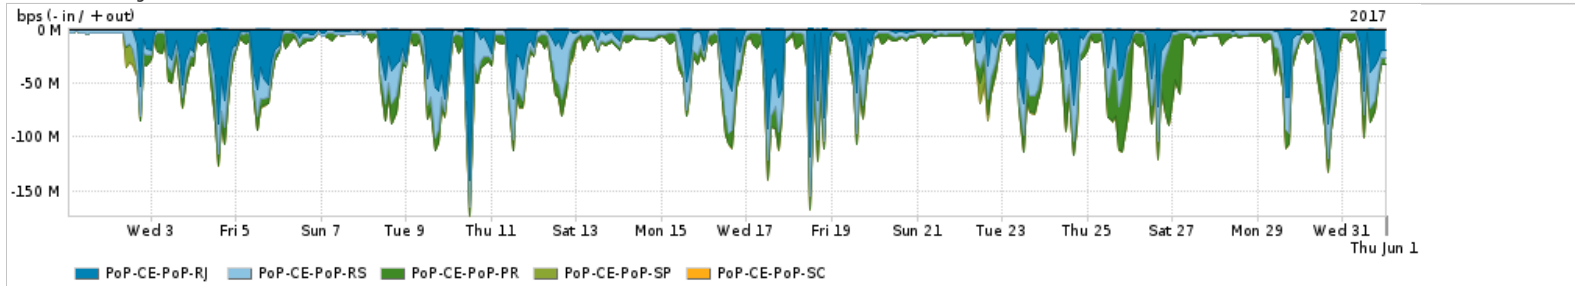

Interesse de tráfego do PoP-CE com os outros PoPs da RNP

Average | Max | PCT95

PROFILE	PROFILE	IN	OUT	TOTAL	
☒	PoP-CE	PoP-RJ	12.81 Mbps	117.57 Kbps	12.93 Mbps
☒	PoP-CE	PoP-RS	11.49 Mbps	222.90 Kbps	11.71 Mbps
☒	PoP-CE	PoP-PR	8.67 Mbps	0.00 bps	8.67 Mbps
☒	PoP-CE	PoP-SP	526.90 Kbps	1.51 Kbps	528.40 Kbps
☒	PoP-CE	PoP-SC	1.29 Kbps	0.00 bps	1.29 Kbps
☐	PoP-CE	PoP-BA	484.00 bps	0.00 bps	484.00 bps
☐	PoP-CE	PoP-DF	0.00 bps	65.00 bps	65.00 bps
☐	PoP-CE	PoP-PI	13.00 bps	0.00 bps	13.00 bps
☐	PoP-CE	PoP-CE	5.00 bps	5.00 bps	10.00 bps