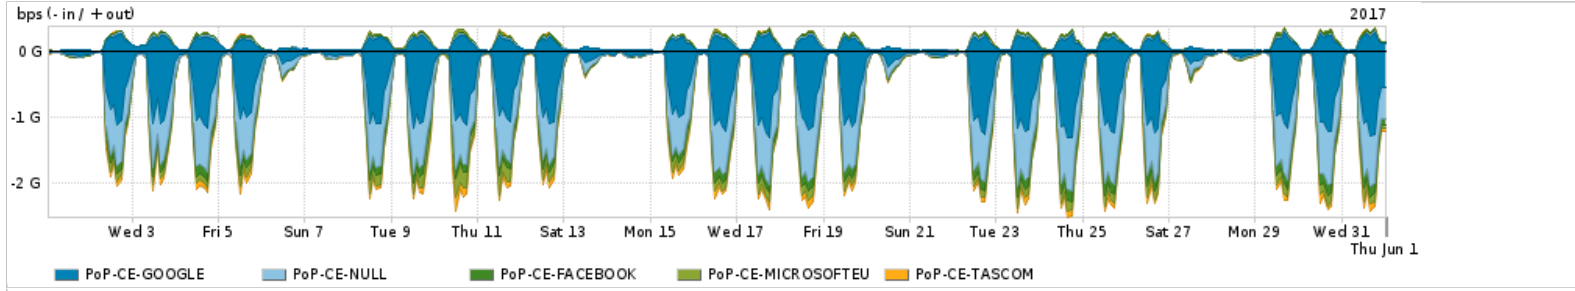

Redes (AS's de origem) mais acessadas pelo PoP-CE

Average | Max | PCT95

PROFILE	AS NAME	ASN	IN	OUT	TOTAL	
☒	PoP-CE	GOOGLE	15169	393.26 Mbps	82.25 Mbps	475.51 Mbps
☒	PoP-CE	NULL	0	284.28 Mbps	6.26 Mbps	290.54 Mbps
☒	PoP-CE	FACEBOOK	32934	54.48 Mbps	12.50 Mbps	66.98 Mbps
☒	PoP-CE	MICROSOFTU	8068	56.19 Mbps	7.18 Mbps	63.37 Mbps
☒	PoP-CE	TASCOM	52871	31.20 Mbps	998.30 Kbps	32.20 Mbps
☐	PoP-CE	AMAZON-02	16509	27.22 Mbps	4.34 Mbps	31.56 Mbps
☐	PoP-CE	APPLE	714	5.91 Mbps	19.49 Mbps	25.40 Mbps
☐	PoP-CE	NETFLIX	2906	18.02 Mbps	294.73 Kbps	18.32 Mbps
☐	PoP-CE	GCEPSABR	28604	16.52 Mbps	907.18 Kbps	17.43 Mbps
☐	PoP-CE	TBNILTDABR	262713	14.21 Mbps	252.13 Kbps	14.46 Mbps