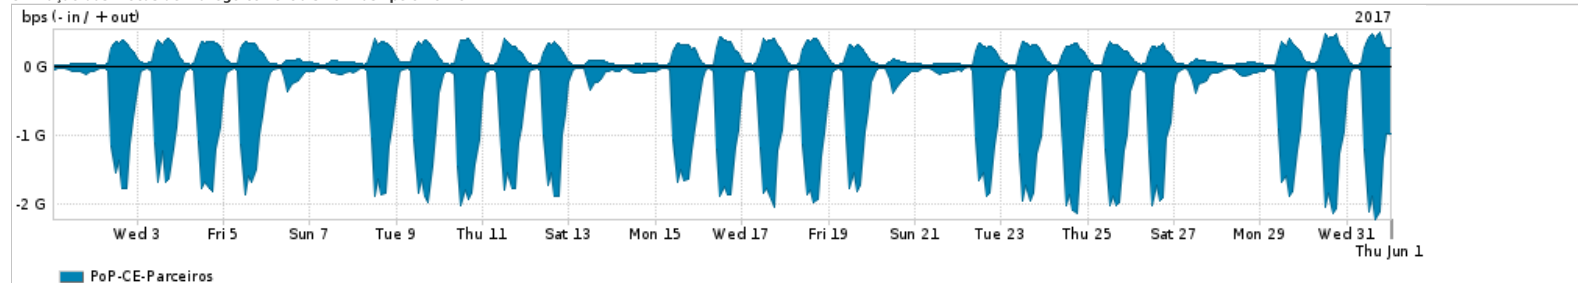

Os gráficos apresentados neste relatório de tráfego estão em formato stack, o que significa que seu valor é uma composição da soma dos componentes listados nas legendas localizadas logo abaixo dos gráficos. Os gráficos estão em "bps x tempo" e possuem dois eixos verticais, Out (positivo) e In (negativo).  
 A primeira coluna da tabela define o ponto de referência para entendimento dos valores de In e Out.  
 A contabilização do tráfego é sob o ponto de vista do AS da RNP, AS1916.

- Legenda:
- PoP - Ponto de presença da RNP
  - Parceiros - Provedores comerciais que a RNP mantém acordos de troca de tráfego
  - Internet Acadêmica - Acesso às redes acadêmicas internacionais, serviço atualmente provido pela RedClara
  - Internet commodity - Acesso pago à Internet global que é oferecido pela RNP aos seus clientes
  - ASN - Número do sistema autônomo
  - Profile - Objeto gerenciável definido arbitrariamente no Peakflow através de diversos parâmetros (ex: bloco cidr, peer-as, as-path, bgp community, interface, etc)

Utilização do serviço de Internet Commodity pelo PoP-CE

PROFILE	PROFILE	IN	OUT	TOTAL	
<input checked="" type="checkbox"/>	PoP-CE	Internet Commodity	174.97 Mbps	57.16 Mbps	232.13 Mbps

Utilização das trocas de tráfego comerciais no Brasil pelo PoP-CE

Distribuição do tráfego do PoP-CE por protocolo

Average | Max | PCT95

	PROFILE	PROTOCOL	IN	OUT	TOTAL
<input checked="" type="checkbox"/>	PoP-CE	tcp	1.10 Gbps	193.61 Mbps	1.29 Gbps
<input checked="" type="checkbox"/>	PoP-CE	udp	67.79 Mbps	42.97 Mbps	110.76 Mbps
<input checked="" type="checkbox"/>	PoP-CE	icmp	233.50 Kbps	429.51 Kbps	663.01 Kbps
<input checked="" type="checkbox"/>	PoP-CE	gre	75.34 Kbps	219.88 Kbps	295.22 Kbps
<input checked="" type="checkbox"/>	PoP-CE	esp	78.09 Kbps	75.55 Kbps	153.63 Kbps
<input type="checkbox"/>	PoP-CE	ipv6	3.39 Kbps	13.65 Kbps	17.04 Kbps
<input type="checkbox"/>	PoP-CE	ipv6-icmp	3.40 Kbps	2.96 Kbps	6.36 Kbps
<input type="checkbox"/>	PoP-CE	63	0.00 bps	0.00 bps	0.00 bps