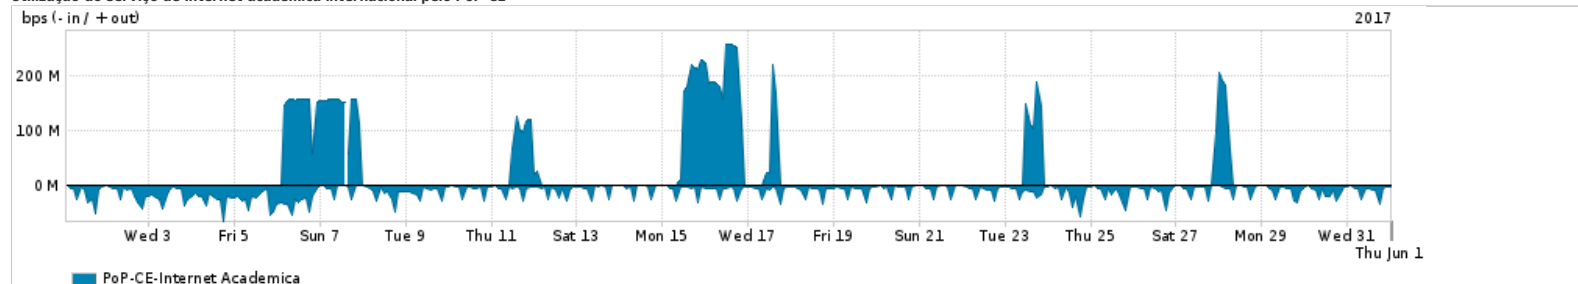

Os gráficos apresentados neste relatório de tráfego estão em formato stack, o que significa que seu valor é uma composição da soma dos componentes listados nas legendas localizadas logo abaixo dos gráficos. Os gráficos estão em "bps x tempo" e possuem dois eixos verticais, Out (positivo) e In (negativo).  
 A primeira coluna da tabela define o ponto de referência para entendimento dos valores de In e Out.  
 A contabilização do tráfego é sob o ponto de vista do AS da RNP, AS1916.

- Legenda:
- PoP - Ponto de presença da RNP
  - Parceiros - Provedores comerciais que a RNP mantém acordos de troca de tráfego
  - Internet Acadêmica - Acesso às redes acadêmicas internacionais, serviço atualmente provido pela RedClara
  - Internet commodity - Acesso pago à Internet global que é oferecido pela RNP aos seus clientes
  - ASN - Número do sistema autônomo
  - Profile - Objeto gerenciável definido arbitrariamente no Peakflow através de diversos parâmetros (ex: bloco cidr, peer-as, as-path, bgp community, interface, etc)

Utilização do serviço de Internet Commodity pelo PoP-CE

PROFILE	PROFILE	IN	OUT	TOTAL	
<input checked="" type="checkbox"/>	PoP-CE	Internet Commodity	174.97 Mbps	57.16 Mbps	232.13 Mbps

Utilização das trocas de tráfego comerciais no Brasil pelo PoP-CE

PROFILE	PROFILE	IN	OUT	TOTAL	
<input checked="" type="checkbox"/>	PoP-CE	Parceiros	688.40 Mbps	149.34 Mbps	837.74 Mbps

Utilização do serviço de Internet acadêmica internacional pelo PoP-CE

PROFILE	PROFILE	IN	OUT	TOTAL	
<input checked="" type="checkbox"/>	PoP-CE	Internet Academica	10.41 Mbps	24.55 Mbps	34.96 Mbps