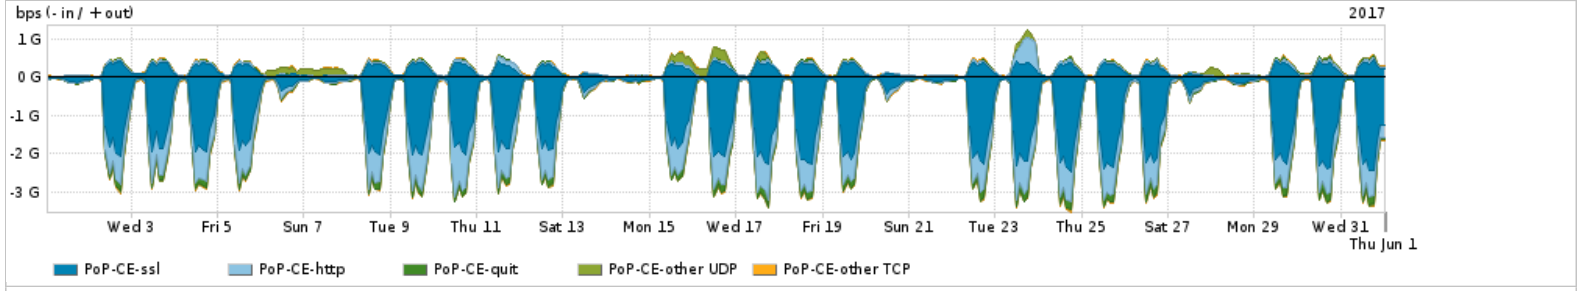

Distribuição do tráfego do PoP-CE por aplicação (análise em camada 3 e 4)

Average | Max | PCT95

PROFILE	APPLICATION	IN	OUT	TOTAL	
☒	PoP-CE	ssl	774.54 Mbps	139.07 Mbps	913.61 Mbps
☒	PoP-CE	http	302.78 Mbps	43.64 Mbps	346.42 Mbps