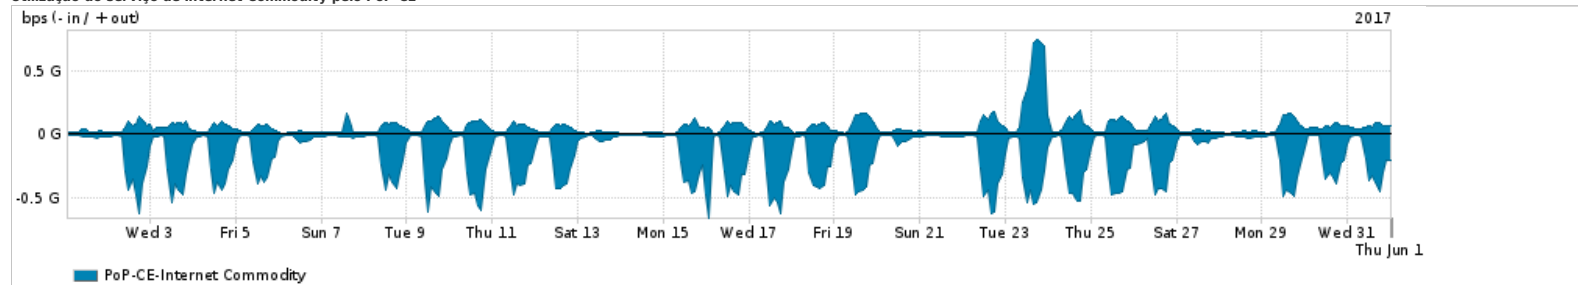

Os gráficos apresentados neste relatório de tráfego estão em formato stack, o que significa que seu valor é uma composição da soma dos componentes listados nas legendas localizadas logo abaixo dos gráficos. Os gráficos estão em "bps x tempo" e possuem dois eixos verticais, Out (positivo) e In (negativo).  
 A primeira coluna da tabela define o ponto de referência para entendimento dos valores de In e Out.  
 A contabilização do tráfego é sob o ponto de vista do AS da RNP, AS1916.

- Legenda:
- PoP - Ponto de presença da RNP
  - Parceiros - Provedores comerciais que a RNP mantém acordos de troca de tráfego
  - Internet Acadêmica - Acesso às redes acadêmicas internacionais, serviço atualmente provido pela RedClara
  - Internet commodity - Acesso pago à Internet global que é oferecido pela RNP aos seus clientes
  - ASN - Número do sistema autônomo
  - Profile - Objeto gerenciável definido arbitrariamente no Peakflow através de diversos parâmetros (ex: bloco cidr, peer-as, as-path, bgp community, interface, etc)

Utilização do serviço de Internet Commodity pelo PoP-CE

PROFILE	PROFILE	IN	OUT	TOTAL	
<input checked="" type="checkbox"/>	PoP-CE	Internet Commodity	174.97 Mbps	57.16 Mbps	232.13 Mbps

Utilização das trocas de tráfego comerciais no Brasil pelo PoP-CE