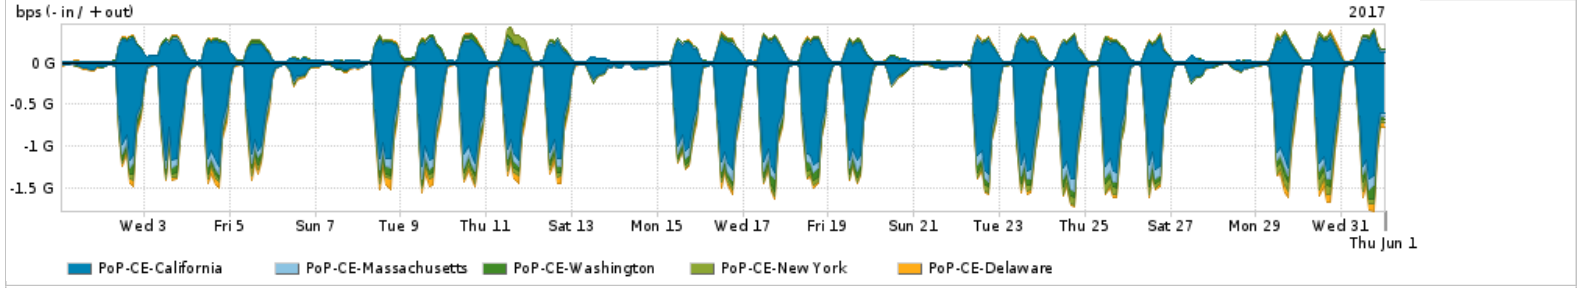

PROFILE	PROFILE	IN	OUT	TOTAL
☐	PoP-CE	PoP-MG	0.00 bps	0.00 bps

Distribuição do tráfego do PoP-CE por estado, província ou similar

Average | Max | PCT95

PROFILE	REGION	IN	OUT	TOTAL	
☒	PoP-CE	California	422.87 Mbps	101.14 Mbps	524.01 Mbps
☒	PoP-CE	Massachusetts	37.74 Mbps	1.58 Mbps	39.31 Mbps
☒	PoP-CE	Washington	28.93 Mbps	10.17 Mbps	39.10 Mbps
☒	PoP-CE	New York	26.37 Mbps	7.30 Mbps	33.67 Mbps
☒	PoP-CE	Delaware	22.30 Mbps	2.68 Mbps	24.98 Mbps
☐	PoP-CE	Texas	17.15 Mbps	6.75 Mbps	23.90 Mbps
☐	PoP-CE	Arizona	16.91 Mbps	418.16 Kbps	17.32 Mbps
☐	PoP-CE	Alabama	2.34 Mbps	11.14 Mbps	13.48 Mbps
☐	PoP-CE	Nordrhein-Westfalen	93.62 Kbps	12.10 Mbps	12.20 Mbps
☐	PoP-CE	New Hampshire	11.08 Mbps	508.88 Kbps	11.59 Mbps
☐	PoP-CE	Virginia	6.99 Mbps	2.90 Mbps	9.90 Mbps
☐	PoP-CE	Zhejiang	39.17 Kbps	9.61 Mbps	9.65 Mbps
☐	PoP-CE	Maryland	5.72 Mbps	67.29 Kbps	5.79 Mbps
☐	PoP-CE	Florida	4.58 Mbps	329.34 Kbps	4.91 Mbps
☐	PoP-CE	Noord-Holland	2.74 Mbps	267.96 Kbps	3.01 Mbps