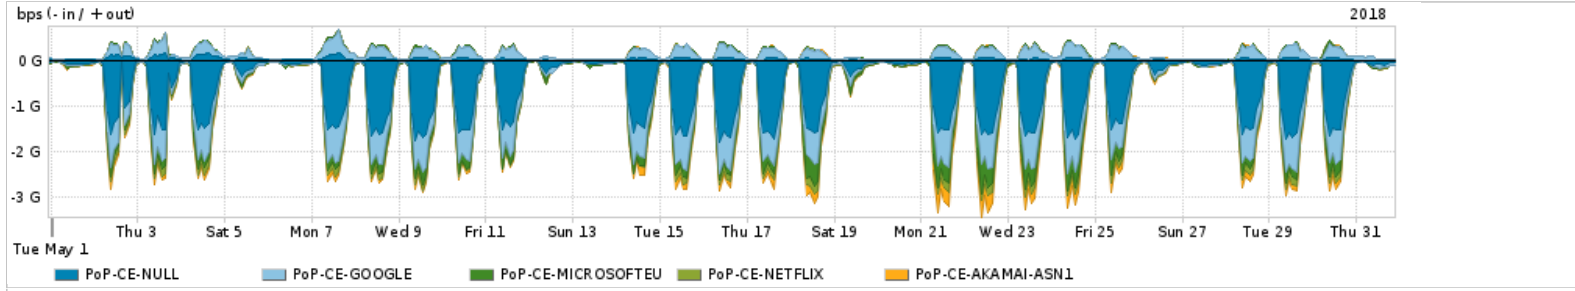

Os gráficos apresentados neste relatório de tráfego estão em formato stack, o que significa que seu valor é uma composição da soma dos componentes listados nas legendas localizadas logo abaixo dos gráficos. Os gráficos estão em "bps x tempo" e possuem dois eixos verticais, Out (positivo) e In (negativo).

Utilização do serviço de Internet Commodity pelo PoP-CE

Average | Max | PCT95

PROFILE	PROFILE	IN	OUT	TOTAL
<input checked="" type="checkbox"/> PoP-CE	Internet Commodity	84.88 Mbps	13.95 Mbps	98.83 Mbps

Utilização das trocas de tráfego comerciais no Brasil pelo PoP-CE

Average | Max | PCT95

PROFILE	PROFILE	IN	OUT	TOTAL
<input checked="" type="checkbox"/> PoP-CE	Parceiros	691.00 Mbps	209.25 Mbps	900.25 Mbps

Utilização do serviço de Internet acadêmica internacional pelo PoP-CE

Average | Max | PCT95

PROFILE	PROFILE	IN	OUT	TOTAL
<input checked="" type="checkbox"/> PoP-CE	Internet Academica	16.53 Mbps	1.39 Mbps	17.92 Mbps

Redes (AS's de origem) mais acessadas pelo PoP-CE

Average | Max | PCT95