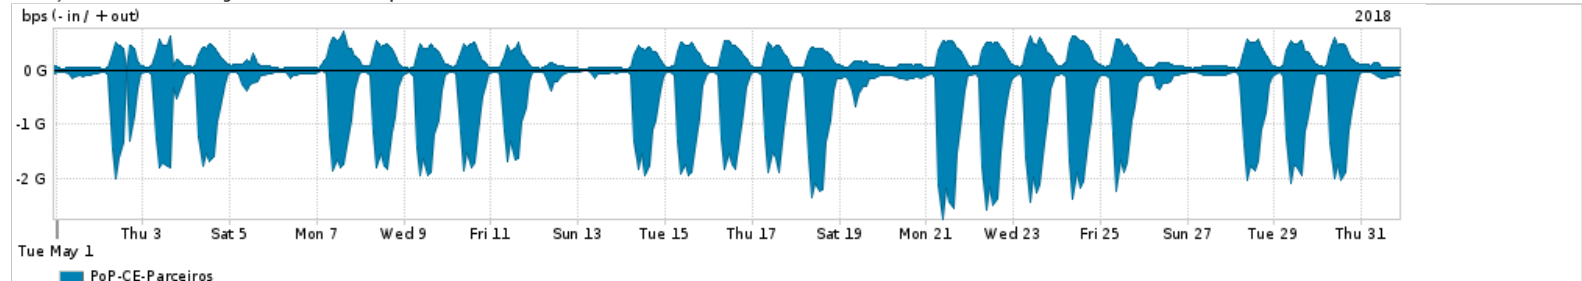

Os gráficos apresentados neste relatório de tráfego estão em formato stack, o que significa que seu valor é uma composição da soma dos componentes listados nas legendas localizadas logo abaixo dos gráficos. Os gráficos estão em "bps x tempo" e possuem dois eixos verticais, Out (positivo) e In (negativo).

A primeira coluna da tabela define o ponto de referência para entendimento dos valores de In e Out.  
A contabilização do tráfego é sob o ponto de vista do AS da RNP, AS1916.

Legenda:

- PoP - Ponto de presença da RNP
- Parceiros - Provedores comerciais que a RNP mantém acordos de troca de tráfego
- Internet Acadêmica - Acesso às redes acadêmicas internacionais, serviço atualmente provido pela RedClara
- Internet commodity - Acesso pago à Internet global que é oferecido pela RNP aos seus clientes
- ASN - Número do sistema autônomo
- Profile - Objeto gerenciável definido arbitrariamente no Peakflow através de diversos parâmetros (ex: bloco cidr, peer-as, as-path, bgp community, interface, etc)

Utilização do serviço de Internet Commodity pelo PoP-CE

Average | Max | PCT95

PROFILE	PROFILE	IN	OUT	TOTAL
<input checked="" type="checkbox"/> PoP-CE	Internet Commodity	84.88 Mbps	13.95 Mbps	98.83 Mbps

Utilização das trocas de tráfego comerciais no Brasil pelo PoP-CE