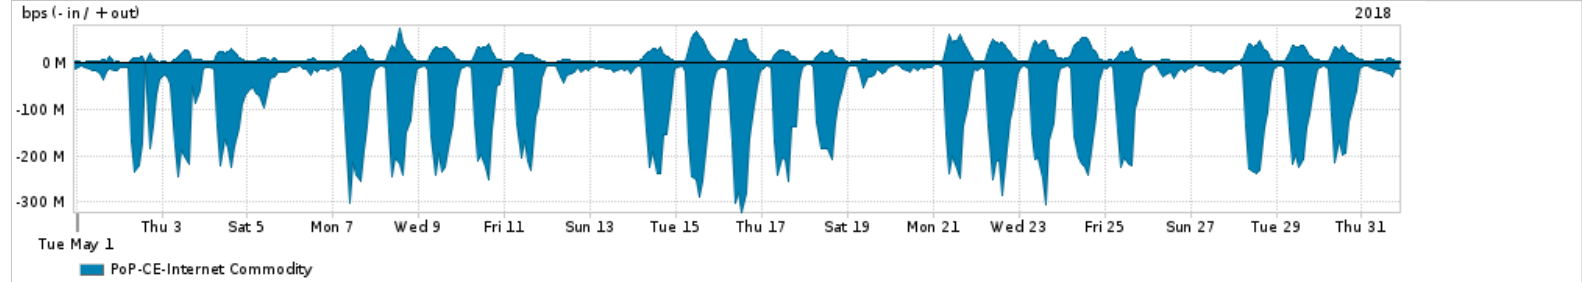

Os gráficos apresentados neste relatório de tráfego estão em formato stack, o que significa que seu valor é uma composição da soma dos componentes listados nas legendas localizadas logo abaixo dos gráficos. Os gráficos estão em "bps x tempo" e possuem dois eixos verticais, Out (positivo) e In (negativo).

A primeira coluna da tabela define o ponto de referência para entendimento dos valores de In e Out.  
A contabilização do tráfego é sob o ponto de vista do AS da RNP, AS1916.

Legenda:

- PoP - Ponto de presença da RNP
- Parceiros - Provedores comerciais que a RNP mantém acordos de troca de tráfego
- Internet Acadêmica - Acesso às redes acadêmicas internacionais, serviço atualmente provido pela RedClara
- Internet commodity - Acesso pago à Internet global que é oferecido pela RNP aos seus clientes
- ASN - Número do sistema autônomo
- Profile - Objeto gerenciável definido arbitrariamente no Peakflow através de diversos parâmetros (ex: bloco cidr, peer-as, as-path, bgp community, interface, etc)

Utilização do serviço de Internet Commodity pelo PoP-CE

Average | Max | PCT95

PROFILE	PROFILE	IN	OUT	TOTAL
<input checked="" type="checkbox"/> PoP-CE	Internet Commodity	84.88 Mbps	13.95 Mbps	98.83 Mbps

Utilização das trocas de tráfego comerciais no Brasil pelo PoP-CE