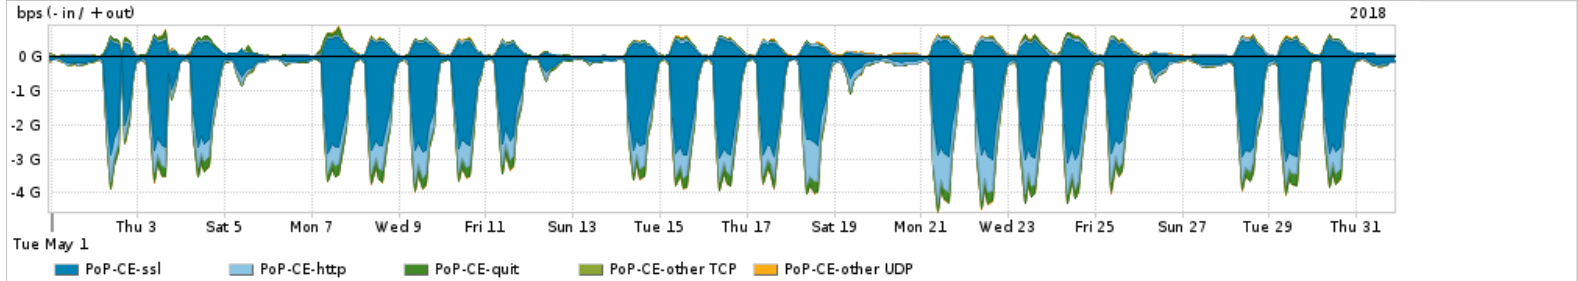

Distribuição do tráfego do PoP-CE por aplicação (análise em camada 3 e 4)

Average | Max | PCT95

	PROFILE	APPLICATION	IN	OUT	TOTAL
☒	PoP-CE	ssl	979.36 Mbps	168.77 Mbps	1.15 Gbps
☒	PoP-CE	http	275.77 Mbps	36.40 Mbps	312.17 Mbps