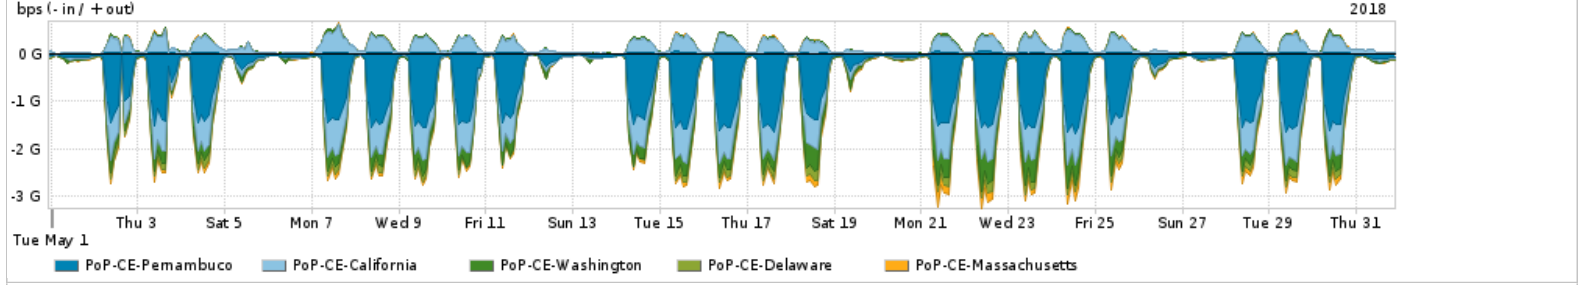

PROFILE	PROFILE	IN	OUT	TOTAL
☐	PoP-CE	PoP-RR	33.00 bps	2.22 Kbps	2.26 Kbps

Distribuição do tráfego do PoP-CE por estado, província ou similar

Average | Max | PCT95

	PROFILE	REGION	IN	OUT	TOTAL
☒	PoP-CE	Pernambuco	537.16 Mbps	16.22 Mbps	553.39 Mbps
☒	PoP-CE	California	217.75 Mbps	136.26 Mbps	354.01 Mbps
☒	PoP-CE	Washington	116.27 Mbps	11.18 Mbps	127.45 Mbps
☒	PoP-CE	Delaware	49.34 Mbps	865.48 Kbps	50.21 Mbps
☒	PoP-CE	Massachusetts	36.76 Mbps	1.70 Mbps	38.46 Mbps
☐	PoP-CE	Ceara	17.52 Mbps	14.26 Mbps	31.78 Mbps
☐	PoP-CE	Rio de Janeiro	25.84 Mbps	1.75 Mbps	27.58 Mbps
☐	PoP-CE	Virginia	18.80 Mbps	5.97 Mbps	24.77 Mbps
☐	PoP-CE	Sao Paulo	16.41 Mbps	5.51 Mbps	21.92 Mbps
☐	PoP-CE	Rio Grande do Norte	10.56 Mbps	962.88 Kbps	11.52 Mbps
☐	PoP-CE	Arizona	8.55 Mbps	145.92 Kbps	8.70 Mbps
☐	PoP-CE	Texas	5.60 Mbps	791.69 Kbps	6.39 Mbps
☐	PoP-CE	New York	4.10 Mbps	889.30 Kbps	4.99 Mbps
☐	PoP-CE	Florida	4.47 Mbps	362.46 Kbps	4.84 Mbps
☐	PoP-CE	Oregon	1.82 Mbps	3.01 Mbps	4.82 Mbps