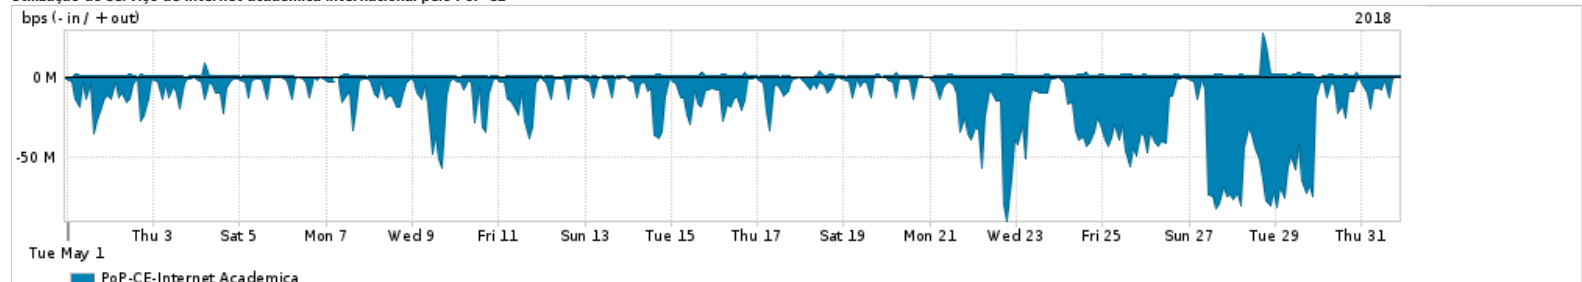

Utilização do serviço de Internet acadêmica internacional pelo PoP-CE

Average | Max | PCT95

PROFILE	PROFILE	IN	OUT	TOTAL
☒ PoP-CE	Internet Academica	16.53 Mbps	1.39 Mbps	17.92 Mbps