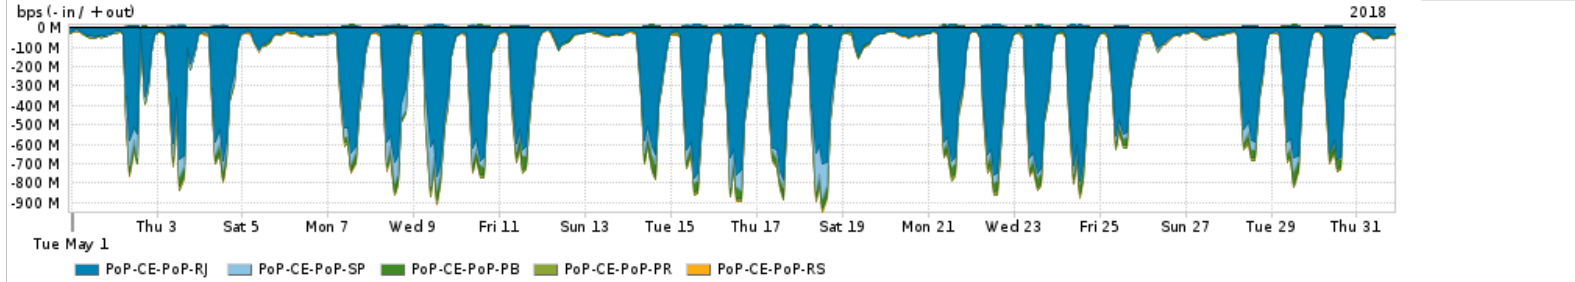

Interesse de tráfego do PoP-CE com os outros PoPs da RNP

Average | Max | PCT95

	PROFILE	PROFILE	IN	OUT	TOTAL
☒	PoP-CE	PoP-RJ	218.26 Mbps	4.20 Mbps	222.46 Mbps
☒	PoP-CE	PoP-SP	19.15 Mbps	418.89 Kbps	19.57 Mbps
☒	PoP-CE	PoP-PB	12.09 Mbps	232.86 Kbps	12.32 Mbps
☒	PoP-CE	PoP-PR	8.12 Mbps	0.00 bps	8.12 Mbps
☒	PoP-CE	PoP-RS	2.14 Mbps	100.00 bps	2.14 Mbps
☐	PoP-CE	PoP-AP	462.00 bps	19.88 Kbps	20.34 Kbps
☐	PoP-CE	PoP-BA	15.15 Kbps	278.00 bps	15.43 Kbps
☐	PoP-CE	PoP-DF	5.00 Kbps	26.00 bps	5.03 Kbps
☐	PoP-CE	PoP-SC	4.20 Kbps	0.00 bps	4.20 Kbps