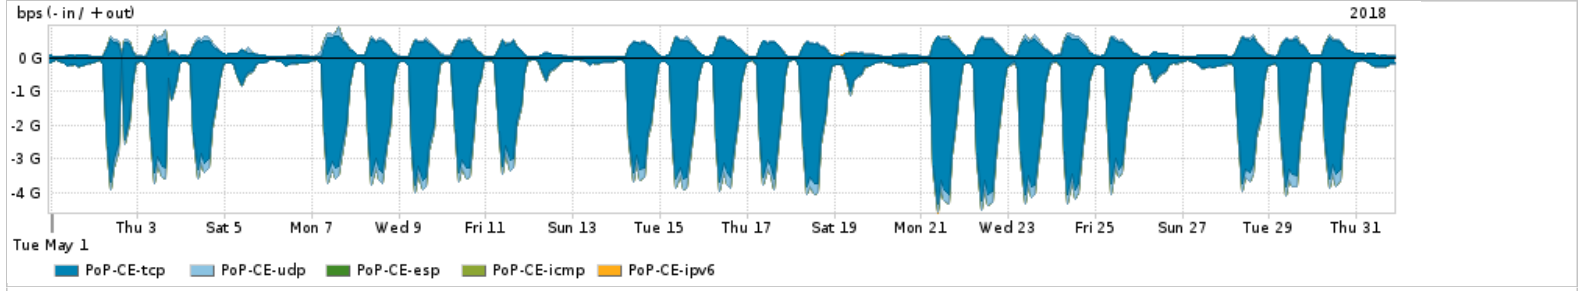

PROFILE	APPLICATION	IN	OUT	TOTAL
☒	PoP-CE	quit	86.71 Mbps	21.27 Mbps	107.98 Mbps
☒	PoP-CE	other TCP	13.76 Mbps	7.15 Mbps	20.91 Mbps
☒	PoP-CE	other UDP	7.03 Mbps	8.18 Mbps	15.21 Mbps
☐	PoP-CE	dns	1.83 Mbps	542.65 Kbps	2.38 Mbps
☐	PoP-CE	macromedia-fcs	1.29 Mbps	417.33 Kbps	1.71 Mbps
☐	PoP-CE	xmpp	767.88 Kbps	507.43 Kbps	1.28 Mbps
☐	PoP-CE	stun	509.69 Kbps	548.78 Kbps	1.06 Mbps
☐	PoP-CE	smtp	91.47 Kbps	923.04 Kbps	1.01 Mbps

Distribuição do tráfego do PoP-CE por protocolo

Average | Max | PCT95

	PROFILE	PROTOCOL	IN	OUT	TOTAL
☒	PoP-CE	tcp	1.27 Gbps	214.80 Mbps	1.49 Gbps
☒	PoP-CE	udp	95.41 Mbps	30.53 Mbps	125.94 Mbps
☒	PoP-CE	esp	244.68 Kbps	138.04 Kbps	382.72 Kbps
☒	PoP-CE	icmp	55.39 Kbps	118.95 Kbps	174.34 Kbps
☒	PoP-CE	ipv6	16.39 Kbps	35.81 Kbps	52.21 Kbps
☐	PoP-CE	gre	24.40 Kbps	21.58 Kbps	45.97 Kbps
☐	PoP-CE	ipv6-icmp	2.63 Kbps	478.00 bps	3.11 Kbps
☐	PoP-CE	sctp	0.00 bps	0.00 bps	0.00 bps

For assistance with this product, please contact support at <https://support.arbornetworks.com>