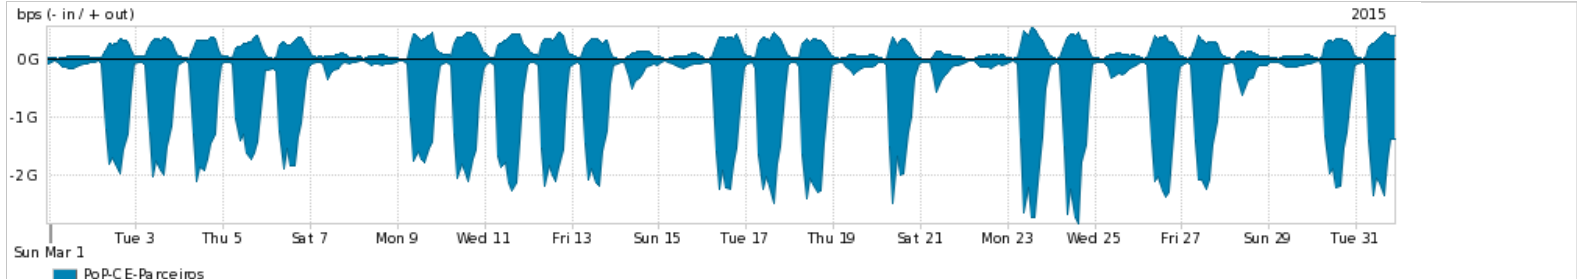

Os gráficos apresentados neste relatório de tráfego estão em formato stack, o que significa que seu valor é uma composição da soma dos componentes listados nas legendas localizadas logo abaixo dos gráficos. Os gráficos estão em "bps x tempo" e possuem dois eixos verticais, Out (positivo) e In (negativo).  
 A primeira coluna da tabela define o ponto de referência para entendimento dos valores de In e Out.  
 A contabilização do tráfego é sob o ponto de vista do AS da RNP, AS1916.

Legenda:  
 PoP - Ponto de presença da RNP  
 Parceiros - Provedores comerciais que a RNP mantém acordos de troca de tráfego  
 Internet Acadêmica - Acesso às redes acadêmicas internacionais, serviço atualmente provido pela RedClara  
 Internet commodity - Acesso pago à Internet global que é oferecido gratuitamente pela RNP aos seus clientes  
 ASN - Número do sistema autônomo  
 Profile - Objeto gerenciável definido arbitrariamente no Peakflow através de diversos parâmetros (ex: bloco cidr, peer-as, as-path, bgp community, interface, etc)

Utilização do serviço de Internet Commodity pelo PoP-CE

Average | Max | PCT95

PROFILE	PROFILE	IN	OUT	TOTAL	
<input checked="" type="checkbox"/>	PoP-CE	Internet Commodity	283.87 Mbps	55.24 Mbps	339.12 Mbps

Utilização das trocas de tráfego comerciais no Brasil pelo PoP-CE

Average | Max | PCT95

PROFILE	PROFILE	IN	OUT	TOTAL	
<input checked="" type="checkbox"/>	PoP-CE	Parceiros	770.55 Mbps	175.58 Mbps	946.12 Mbps