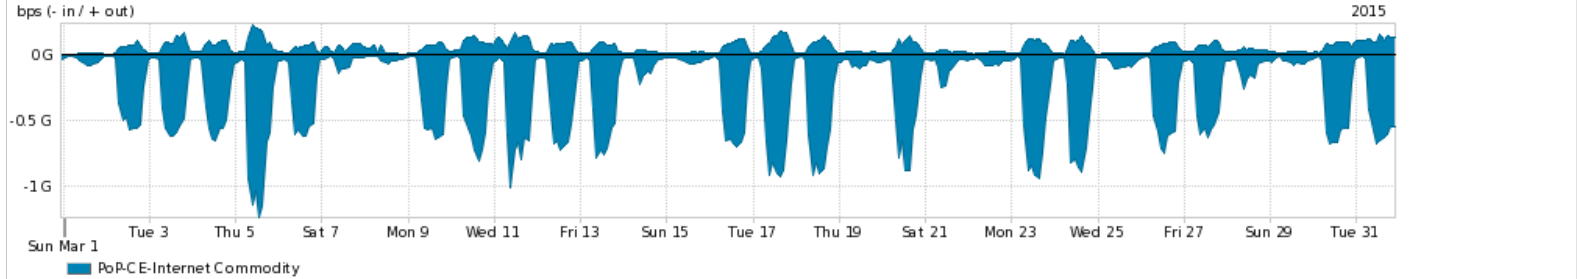

Os gráficos apresentados neste relatório de tráfego estão em formato stack, o que significa que seu valor é uma composição da soma dos componentes listados nas legendas localizadas logo abaixo dos gráficos. Os gráficos estão em "bps x tempo" e possuem dois eixos verticais, Out (positivo) e In (negativo).  
 A primeira coluna da tabela define o ponto de referência para entendimento dos valores de In e Out.  
 A contabilização do tráfego é sob o ponto de vista do AS da RNP, AS1916.

Legenda:  
 PoP - Ponto de presença da RNP  
 Parceiros - Provedores comerciais que a RNP mantém acordos de troca de tráfego  
 Internet Acadêmica - Acesso às redes acadêmicas internacionais, serviço atualmente provido pela RedClara  
 Internet commodity - Acesso pago à Internet global que é oferecido gratuitamente pela RNP aos seus clientes  
 ASN - Número do sistema autônomo  
 Profile - Objeto gerenciável definido arbitrariamente no Peakflow através de diversos parâmetros (ex: bloco cidr, peer-as, as-path, bgp community, interface, etc)

Utilização do serviço de Internet Commodity pelo PoP-CE

Average | Max | PCT95

PROFILE	PROFILE	IN	OUT	TOTAL	
<input checked="" type="checkbox"/>	PoP-CE	Internet Commodity	283.87 Mbps	55.24 Mbps	339.12 Mbps