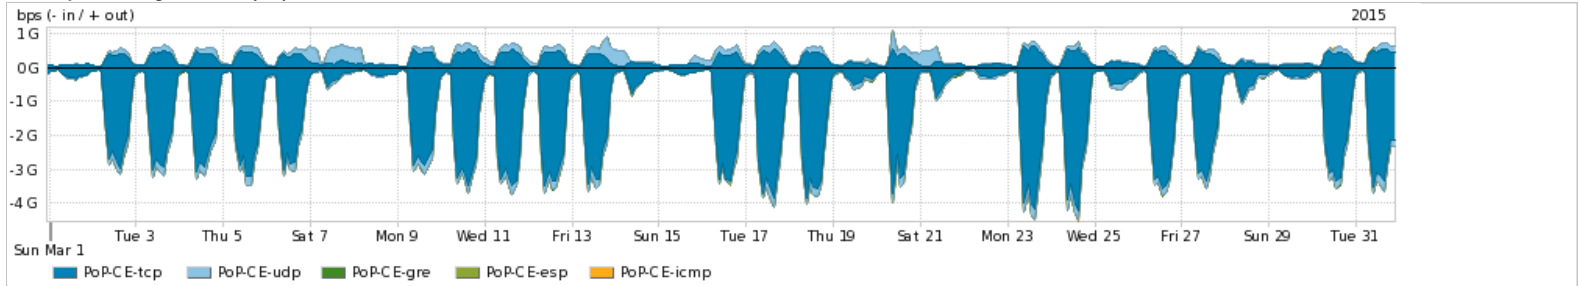

PROFILE	APPLICATION	IN	OUT	TOTAL	
☐	PoP-CE	macromedia-fcs	3.38 Mbps	542.30 Kbps	3.93 Mbps
☐	PoP-CE	smtp	1.12 Mbps	1.03 Mbps	2.15 Mbps
☐	PoP-CE	ssh	810.00 Kbps	1.23 Mbps	2.04 Mbps
☐	PoP-CE	dns	1.26 Mbps	583.81 Kbps	1.85 Mbps
☐	PoP-CE	bittorrent	916.43 Kbps	632.00 Kbps	1.55 Mbps

Distribuição do tráfego do PoP-CE por protocolo

Average | Max | PCT95

PROFILE	PROTOCOL	IN	OUT	TOTAL	
☒	PoP-CE	tcp	1.25 Gbps	209.24 Mbps	1.46 Gbps
☒	PoP-CE	udp	104.41 Mbps	108.43 Mbps	212.84 Mbps
☒	PoP-CE	gre	3.03 Mbps	261.31 Kbps	3.30 Mbps
☒	PoP-CE	esp	251.28 Kbps	325.34 Kbps	576.62 Kbps
☒	PoP-CE	icmp	238.41 Kbps	240.64 Kbps	479.05 Kbps
☐	PoP-CE	ipv6	8.27 Kbps	1.41 Kbps	9.68 Kbps
☐	PoP-CE	ipv6-icmp	139.00 bps	697.00 bps	836.00 bps
☐	PoP-CE	rsvp	1.00 bps	32.00 bps	33.00 bps
☐	PoP-CE	222	10.00 bps	0.00 bps	10.00 bps
☐	PoP-CE	sctp	7.00 bps	0.00 bps	7.00 bps

For assistance with this product, please contact support@arbornetworks.com.