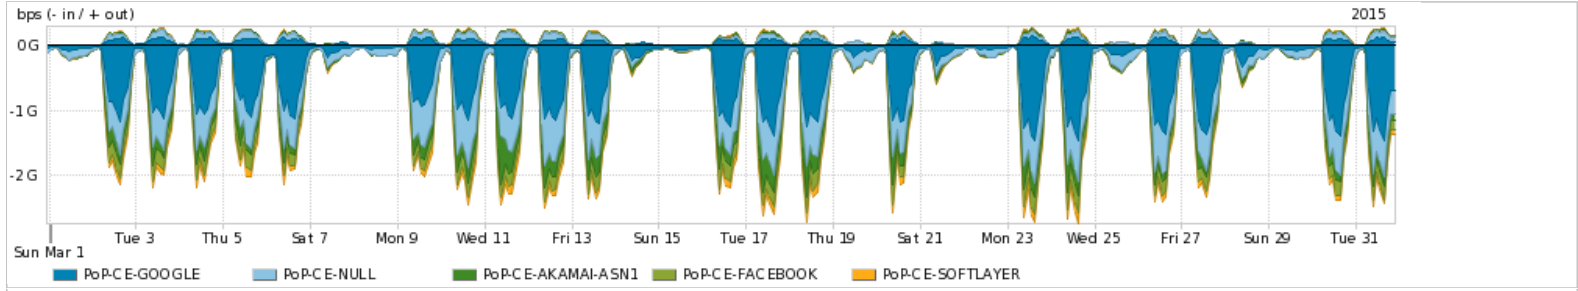

Redes (AS's de origem) mais acessadas pelo PoP-CE

Average | Max | PCT95

PROFILE	AS NAME	ASN	IN	OUT	TOTAL
☒	PoP-CE	GOOGLE	15169	401.01 Mbps	445.04 Mbps
☒	PoP-CE	NULL	0	242.73 Mbps	276.06 Mbps
☒	PoP-CE	AKAMAI-ASN1	20940	87.97 Mbps	91.62 Mbps
☒	PoP-CE	FACEBOOK	32934	80.16 Mbps	87.14 Mbps
☒	PoP-CE	SOFTLAYER	36351	41.56 Mbps	45.06 Mbps
☐	PoP-CE	AMAZON-02	16509	22.43 Mbps	36.75 Mbps
☐	PoP-CE	UFDP	262511	24.19 Mbps	30.02 Mbps
☐	PoP-CE	GCEP-SA	28604	24.61 Mbps	25.96 Mbps
☐	PoP-CE	AMAZON-AES	14618	15.33 Mbps	25.81 Mbps
☐	PoP-CE	DCLUX	24611	21.65 Mbps	22.23 Mbps