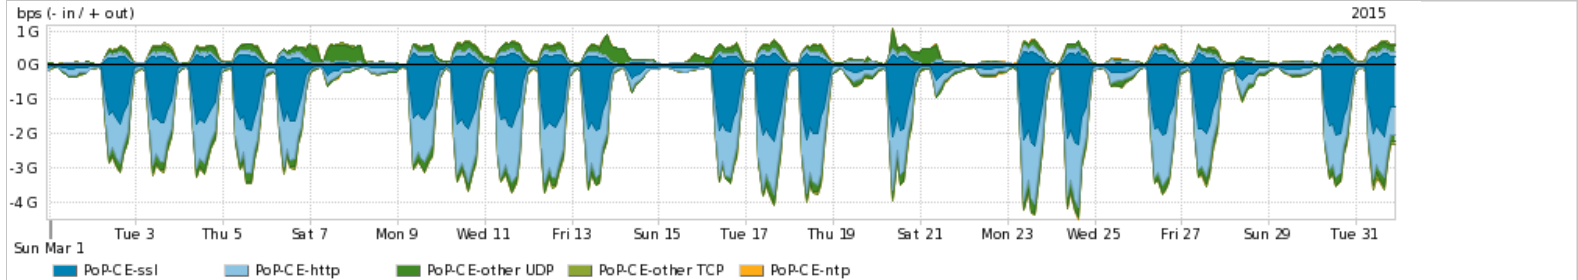

Distribuição do tráfego do PoP-CE por aplicação (análise em camada 3 e 4)

Average | Max | PCT95

PROFILE	APPLICATION	IN	OUT	TOTAL	
☒	PoP-CE	ssl	663.59 Mbps	105.01 Mbps	768.60 Mbps
☒	PoP-CE	http	542.61 Mbps	77.07 Mbps	619.68 Mbps
☒	PoP-CE	other UDP	99.70 Mbps	104.66 Mbps	204.36 Mbps
☒	PoP-CE	other TCP	29.80 Mbps	21.65 Mbps	51.45 Mbps
☒	PoP-CE	ntp	3.07 Mbps	3.00 Mbps	6.07 Mbps