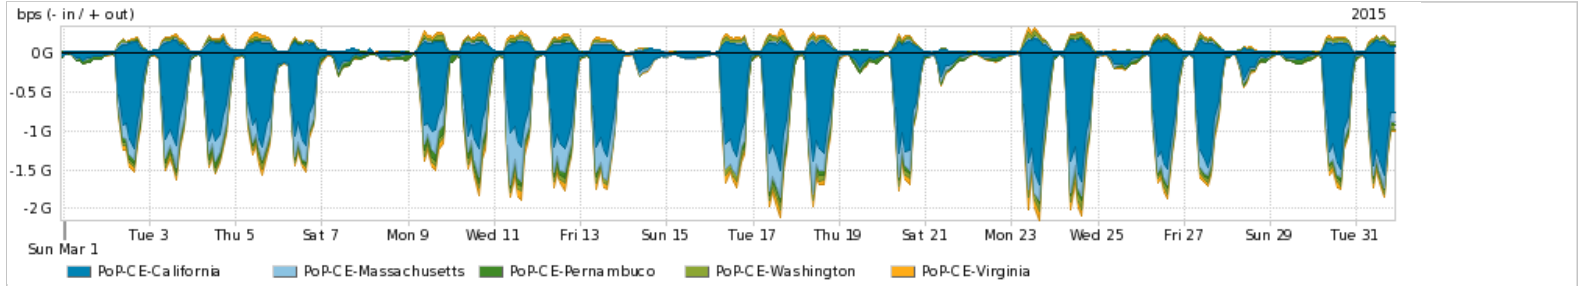

Distribuição do tráfego do PoP-CE por estado, província ou similar

Average | Max | PCT95

PROFILE	REGION	IN	OUT	TOTAL	
☒	PoP-CE	California	436.40 Mbps	51.52 Mbps	487.92 Mbps
☒	PoP-CE	Massachusetts	92.97 Mbps	3.80 Mbps	96.76 Mbps
☒	PoP-CE	Pernambuco	33.84 Mbps	4.56 Mbps	38.40 Mbps
☒	PoP-CE	Washington	22.68 Mbps	15.05 Mbps	37.73 Mbps
☒	PoP-CE	Virginia	26.02 Mbps	10.72 Mbps	36.74 Mbps
☐	PoP-CE	Texas	32.73 Mbps	3.82 Mbps	36.55 Mbps
☐	PoP-CE	Ceara	11.29 Mbps	18.60 Mbps	29.89 Mbps
☐	PoP-CE	Sao Paulo	12.09 Mbps	14.10 Mbps	26.19 Mbps
☐	PoP-CE	Delaware	24.27 Mbps	539.46 Kbps	24.81 Mbps
☐	PoP-CE	Para	18.30 Mbps	5.64 Mbps	23.94 Mbps
☐	PoP-CE	Paraiba	18.22 Mbps	2.53 Mbps	20.76 Mbps
☐	PoP-CE	Berlin	194.35 Kbps	19.73 Mbps	19.92 Mbps
☐	PoP-CE	Saint John Figtree	396.00 bps	18.61 Mbps	18.61 Mbps
☐	PoP-CE	Colorado	17.11 Mbps	442.46 Kbps	17.56 Mbps
☐	PoP-CE	Arizona	13.10 Mbps	396.19 Kbps	13.49 Mbps