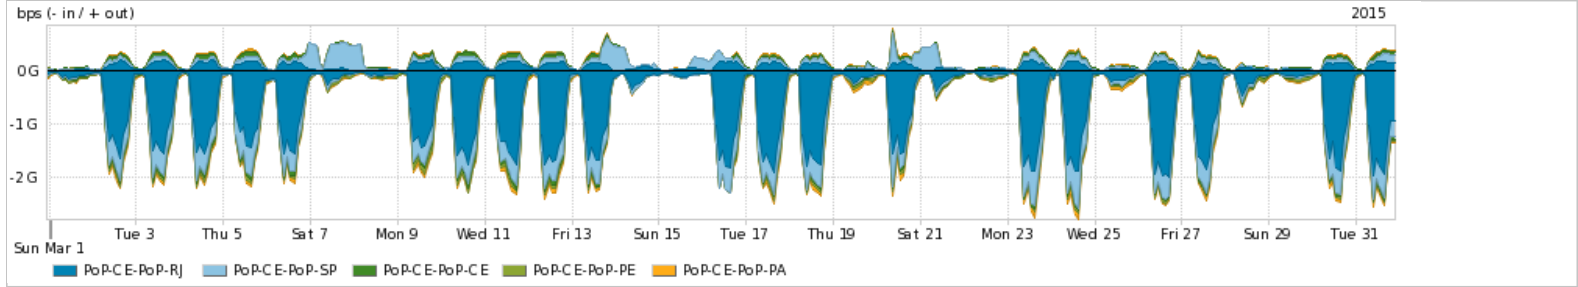

Interesse de tráfego do PoP-CE com os outros PoPs da RNP

Average | Max | PCT95

PROFILE	PROFILE	IN	OUT	TOTAL
☒	PoP-CE	PoP-RJ	581.14 Mbps	657.54 Mbps
☒	PoP-CE	PoP-SP	164.24 Mbps	244.79 Mbps
☒	PoP-CE	PoP-CE	25.42 Mbps	50.84 Mbps
☒	PoP-CE	PoP-PE	35.06 Mbps	39.76 Mbps
☒	PoP-CE	PoP-PA	30.37 Mbps	39.14 Mbps
☐	PoP-CE	PoP-DF	14.31 Mbps	26.98 Mbps
☐	PoP-CE	PoP-PB	22.38 Mbps	25.58 Mbps
☐	PoP-CE	PoP-PR	14.76 Mbps	15.21 Mbps
☐	PoP-CE	PoP-RN	6.33 Mbps	8.97 Mbps
☐	PoP-CE	PoP-PI	5.11 Mbps	7.57 Mbps