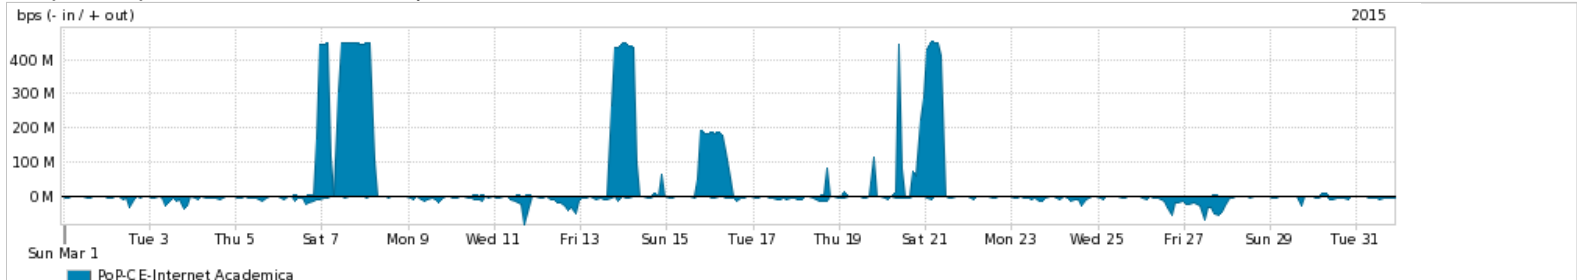

Utilização do serviço de Internet acadêmica internacional pelo PoP-CE

Average | Max | PCT95

PROFILE	PROFILE	IN	OUT	TOTAL	
☒	PoP-CE	Internet Acadêmica	6.37 Mbps	38.89 Mbps	45.26 Mbps