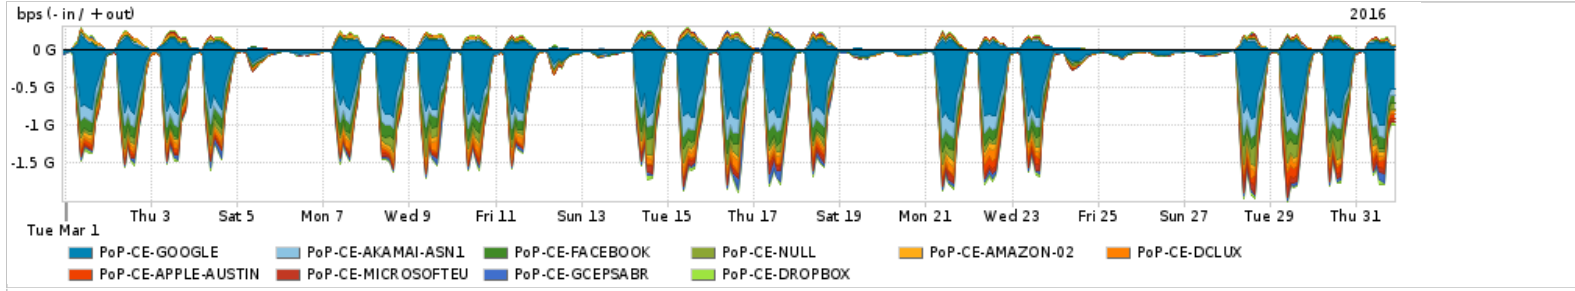

Os gráficos apresentados neste relatório de tráfego estão em formato stack, o que significa que seu valor é uma composição da soma dos componentes listados nas legendas localizadas logo abaixo dos gráficos. Os gráficos estão em "bps x tempo" e possuem dois eixos verticais, Out (positivo) e In (negativo).  
 A primeira coluna da tabela define o ponto de referência para entendimento dos valores de In e Out.  
 A contabilização do tráfego é sob o ponto de vista do AS da RNP, AS1916.

Utilização do serviço de Internet Commodity pelo PoP-CE

Average | Max | PCT95

PROFILE	PROFILE	IN	OUT	TOTAL	
<input type="checkbox"/>	PoP-CE	Internet Commodity	179.34 Mbps	32.19 Mbps	211.54 Mbps

Utilização das trocas de tráfego comerciais no Brasil pelo PoP-CE

Average | Max | PCT95

PROFILE	PROFILE	IN	OUT	TOTAL	
<input type="checkbox"/>	PoP-CE	Parceiros	579.01 Mbps	105.87 Mbps	684.88 Mbps

Utilização do serviço de Internet acadêmica internacional pelo PoP-CE

Average | Max | PCT95

PROFILE	PROFILE	IN	OUT	TOTAL	
<input type="checkbox"/>	PoP-CE	Internet Academica	9.67 Mbps	16.10 Mbps	25.77 Mbps

Redes (AS's de origem) mais acessadas pelo PoP-CE

Average | Max | PCT95

PROFILE	AS NAME	ASN	IN	OUT	TOTAL	
<input type="checkbox"/>	PoP-CE	GOOGLE	15169	295.29 Mbps	44.23 Mbps	339.51 Mbps
<input type="checkbox"/>	PoP-CE	AKAMAI-ASN1	20940	66.38 Mbps	2.32 Mbps	68.71 Mbps
<input type="checkbox"/>	PoP-CE	FACEBOOK	32934	55.73 Mbps	6.25 Mbps	61.98 Mbps
<input type="checkbox"/>	PoP-CE	NULL	0	34.51 Mbps	805.17 Kbps	35.31 Mbps
<input type="checkbox"/>	PoP-CE	AMAZON-02	16509	21.94 Mbps	9.18 Mbps	31.12 Mbps
<input type="checkbox"/>	PoP-CE	DCLUX	24611	27.15 Mbps	1.39 Mbps	28.53 Mbps
<input type="checkbox"/>	PoP-CE	APPLE-AUSTIN	6185	26.17 Mbps	402.88 Kbps	26.57 Mbps
<input type="checkbox"/>	PoP-CE	MICROSOFTEU	8068	20.84 Mbps	4.07 Mbps	24.91 Mbps
<input type="checkbox"/>	PoP-CE	GCEPSABR	28604	18.09 Mbps	919.62 Kbps	19.01 Mbps
<input type="checkbox"/>	PoP-CE	DROPBOX	19679	10.50 Mbps	4.22 Mbps	14.73 Mbps