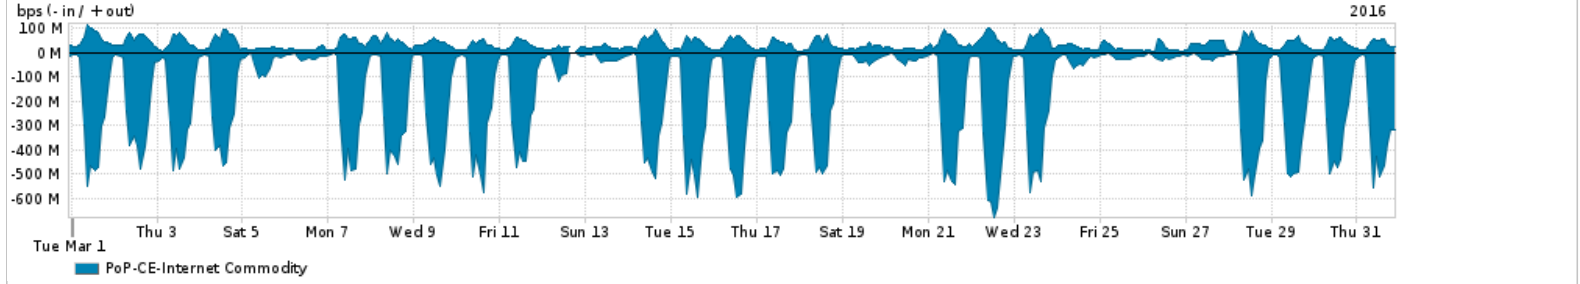

Os gráficos apresentados neste relatório de tráfego estão em formato stack, o que significa que seu valor é uma composição da soma dos componentes listados nas legendas localizadas logo abaixo dos gráficos. Os gráficos estão em "bps x tempo" e possuem dois eixos verticais, Out (positivo) e In (negativo).  
 A primeira coluna da tabela define o ponto de referência para entendimento dos valores de In e Out.  
 A contabilização do tráfego é sob o ponto de vista do AS da RNP, AS1916.

- Legenda:
- PoP - Ponto de presença da RNP
  - Parceiros - Provedores comerciais que a RNP mantém acordos de troca de tráfego
  - Internet Acadêmica - Acesso às redes acadêmicas internacionais, serviço atualmente provido pela RedClara
  - Internet commodity - Acesso pago à Internet global que é oferecido pela RNP aos seus clientes
  - ASN - Número do sistema autônomo
  - Profile - Objeto gerenciável definido arbitrariamente no Peakflow através de diversos parâmetros (ex: bloco cidr, peer-as, as-path, bgp community, interface, etc)

Utilização do serviço de Internet Commodity pelo PoP-CE

Average | Max | PCT95

PROFILE	PROFILE	IN	OUT	TOTAL	
<input type="checkbox"/>	PoP-CE	Internet Commodity	179.34 Mbps	32.19 Mbps	211.54 Mbps

Utilização das trocas de tráfego comerciais no Brasil pelo PoP-CE