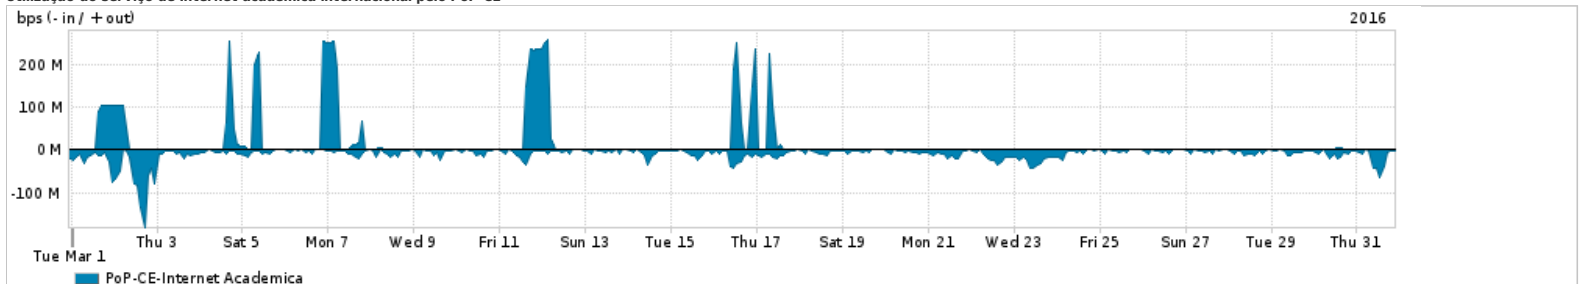

Os gráficos apresentados neste relatório de tráfego estão em formato stack, o que significa que seu valor é uma composição da soma dos componentes listados nas legendas localizadas logo abaixo dos gráficos. Os gráficos estão em "bps x tempo" e possuem dois eixos verticais, Out (positivo) e In (negativo).  
 A primeira coluna da tabela define o ponto de referência para entendimento dos valores de In e Out.  
 A contabilização do tráfego é sob o ponto de vista do AS da RNP, AS1916.

- Legenda:
- PoP - Ponto de presença da RNP
  - Parceiros - Provedores comerciais que a RNP mantém acordos de troca de tráfego
  - Internet Acadêmica - Acesso às redes acadêmicas internacionais, serviço atualmente provido pela RedClara
  - Internet commodity - Acesso pago à Internet global que é oferecido pela RNP aos seus clientes
  - ASN - Número do sistema autônomo
  - Profile - Objeto gerenciável definido arbitrariamente no Peakflow através de diversos parâmetros (ex: bloco cidr, peer-as, as-path, bgp community, interface, etc)

Utilização do serviço de Internet Commodity pelo PoP-CE

Average | Max | PCT95

PROFILE	PROFILE	IN	OUT	TOTAL	
<input type="checkbox"/>	PoP-CE	Internet Commodity	179.34 Mbps	32.19 Mbps	211.54 Mbps

Utilização das trocas de tráfego comerciais no Brasil pelo PoP-CE

Average | Max | PCT95

PROFILE	PROFILE	IN	OUT	TOTAL	
<input type="checkbox"/>	PoP-CE	Parceiros	579.01 Mbps	105.87 Mbps	684.88 Mbps

Utilização do serviço de Internet acadêmica internacional pelo PoP-CE

Average | Max | PCT95