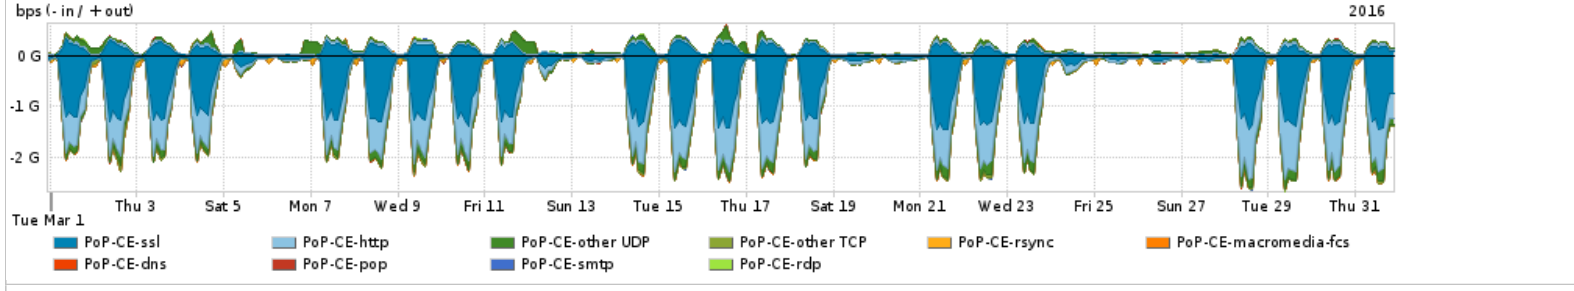

Distribuição do tráfego do PoP-CE por aplicação (análise em camada 3 e 4)

Average | Max | PCT95

PROFILE	APPLICATION	IN	OUT	TOTAL	
☐	PoP-CE	ssl	456.15 Mbps	78.89 Mbps	535.04 Mbps
☐	PoP-CE	http	270.93 Mbps	30.14 Mbps	301.07 Mbps