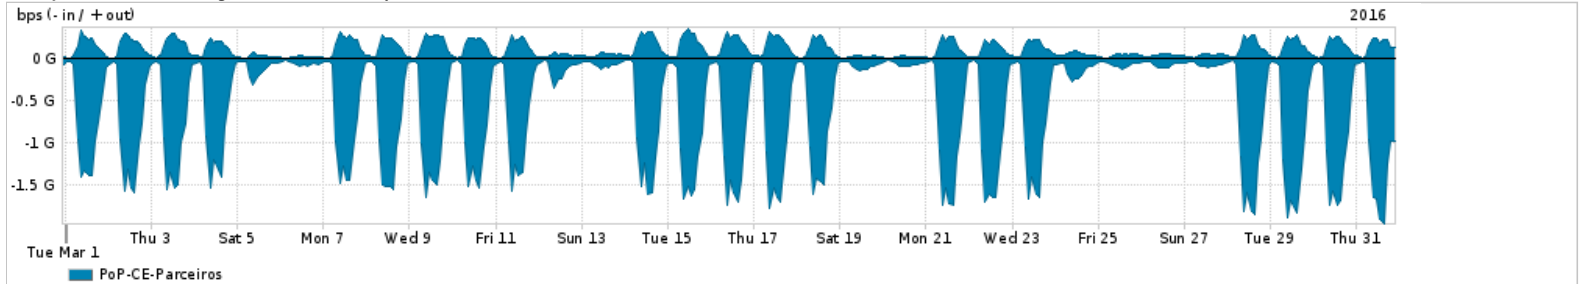

Os gráficos apresentados neste relatório de tráfego estão em formato stack, o que significa que seu valor é uma composição da soma dos componentes listados nas legendas localizadas logo abaixo dos gráficos. Os gráficos estão em "bps x tempo" e possuem dois eixos verticais, Out (positivo) e In (negativo).  
 A primeira coluna da tabela define o ponto de referência para entendimento dos valores de In e Out.  
 A contabilização do tráfego é sob o ponto de vista do AS da RNP, AS1916.

- Legenda:
- PoP - Ponto de presença da RNP
  - Parceiros - Provedores comerciais que a RNP mantém acordos de troca de tráfego
  - Internet Acadêmica - Acesso às redes acadêmicas internacionais, serviço atualmente provido pela RedClara
  - Internet commodity - Acesso pago à Internet global que é oferecido pela RNP aos seus clientes
  - ASN - Número do sistema autônomo
  - Profile - Objeto gerenciável definido arbitrariamente no Peakflow através de diversos parâmetros (ex: bloco cidr, peer-as, as-path, bgp community, interface, etc)

Utilização do serviço de Internet Commodity pelo PoP-CE

Average | Max | PCT95

PROFILE	PROFILE	IN	OUT	TOTAL	
<input type="checkbox"/>	PoP-CE	Internet Commodity	179.34 Mbps	32.19 Mbps	211.54 Mbps

Utilização das trocas de tráfego comerciais no Brasil pelo PoP-CE