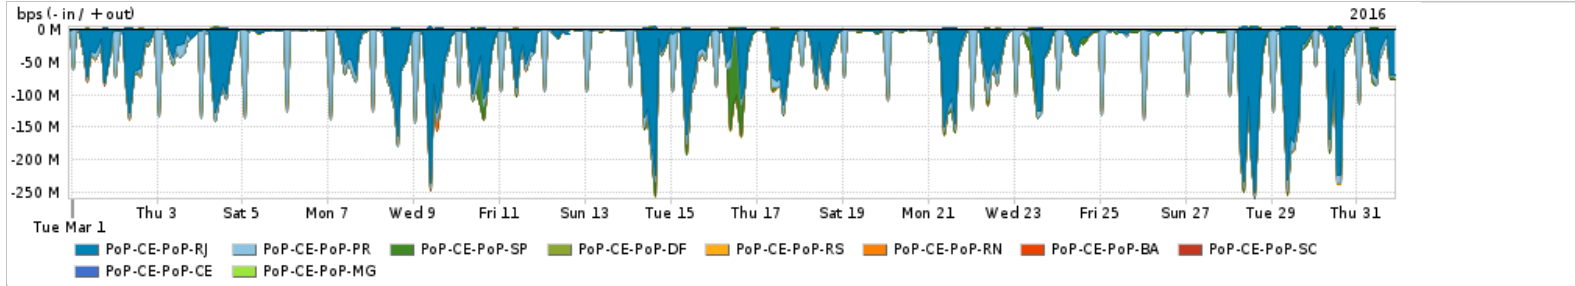

PROFILE	PROFILE	IN	OUT	TOTAL	
<input type="checkbox"/>	PoP-CE	Internet Academica	9.67 Mbps	16.10 Mbps	25.77 Mbps

Redes (AS's de origem) mais acessadas pelo PoP-CE

Average | Max | PCT95

PROFILE	AS NAME	ASN	IN	OUT	TOTAL	
<input type="checkbox"/>	PoP-CE	GOOGLE	15169	295.29 Mbps	44.23 Mbps	339.51 Mbps
<input type="checkbox"/>	PoP-CE	AKAMAI-ASN1	20940	66.38 Mbps	2.32 Mbps	68.71 Mbps
<input type="checkbox"/>	PoP-CE	FACEBOOK	32934	55.73 Mbps	6.25 Mbps	61.98 Mbps
<input type="checkbox"/>	PoP-CE	NULL	0	34.51 Mbps	805.17 Kbps	35.31 Mbps
<input type="checkbox"/>	PoP-CE	AMAZON-02	16509	21.94 Mbps	9.18 Mbps	31.12 Mbps
<input type="checkbox"/>	PoP-CE	DCLUX	24611	27.15 Mbps	1.39 Mbps	28.53 Mbps
<input type="checkbox"/>	PoP-CE	APPLE-AUSTIN	6185	26.17 Mbps	402.88 Kbps	26.57 Mbps
<input type="checkbox"/>	PoP-CE	MICROSOFTEU	8068	20.84 Mbps	4.07 Mbps	24.91 Mbps
<input type="checkbox"/>	PoP-CE	GCEPSABR	28604	18.09 Mbps	919.62 Kbps	19.01 Mbps
<input type="checkbox"/>	PoP-CE	DROPBOX	19679	10.50 Mbps	4.22 Mbps	14.73 Mbps

Interesse de tráfego do PoP-CE com os outros PoPs da RNP

Average | Max | PCT95

PROFILE	PROFILE	IN	OUT	TOTAL	
<input type="checkbox"/>	PoP-CE	PoP-RJ	29.44 Mbps	642.71 Kbps	30.09 Mbps
<input type="checkbox"/>	PoP-CE	PoP-PR	12.36 Mbps	372.00 bps	12.36 Mbps
<input type="checkbox"/>	PoP-CE	PoP-SP	2.28 Mbps	164.29 Kbps	2.44 Mbps
<input type="checkbox"/>	PoP-CE	PoP-DF	0.00 bps	229.62 Kbps	229.62 Kbps
<input type="checkbox"/>	PoP-CE	PoP-RS	163.32 Kbps	71.00 bps	163.39 Kbps
<input type="checkbox"/>	PoP-CE	PoP-RN	100.86 Kbps	27.00 bps	100.89 Kbps
<input type="checkbox"/>	PoP-CE	PoP-BA	55.39 Kbps	43.00 bps	55.43 Kbps
<input type="checkbox"/>	PoP-CE	PoP-SC	1.47 Kbps	90.00 bps	1.56 Kbps
<input type="checkbox"/>	PoP-CE	PoP-CE	388.00 bps	388.00 bps	776.00 bps