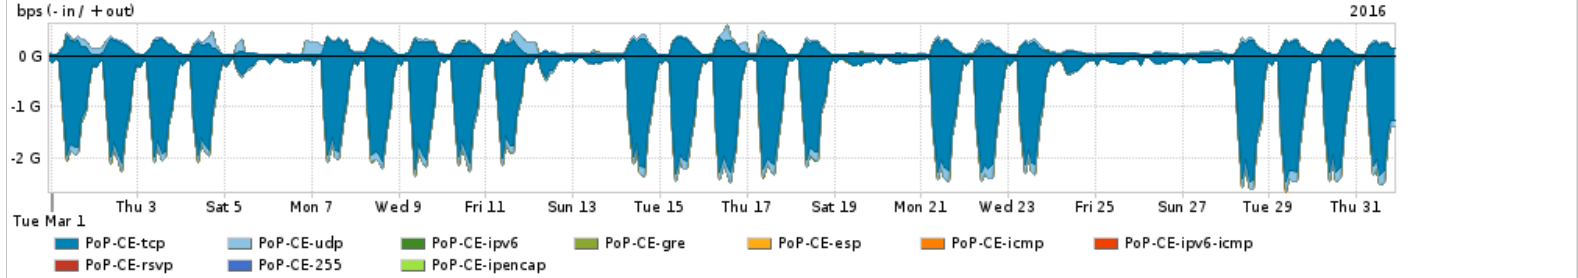

PROFILE	APPLICATION	IN	OUT	TOTAL	
☐	PoP-CE	other UDP	56.79 Mbps	37.28 Mbps	94.07 Mbps
☐	PoP-CE	other TCP	12.86 Mbps	4.66 Mbps	17.52 Mbps
☐	PoP-CE	rsync	8.54 Mbps	13.00 bps	8.54 Mbps
☐	PoP-CE	macromedia-fcs	2.30 Mbps	121.07 Kbps	2.42 Mbps
☐	PoP-CE	dns	966.72 Kbps	480.93 Kbps	1.45 Mbps
☐	PoP-CE	pop	685.80 Kbps	359.21 Kbps	1.05 Mbps
☐	PoP-CE	smtp	529.27 Kbps	446.38 Kbps	975.65 Kbps
☐	PoP-CE	rdp	50.29 Kbps	816.80 Kbps	867.09 Kbps

Distribuição do tráfego do PoP-CE por protocolo

Average | Max | PCT95

PROFILE	PROTOCOL	IN	OUT	TOTAL	
☐	PoP-CE	tcp	753.63 Mbps	116.31 Mbps	869.94 Mbps
☐	PoP-CE	udp	57.74 Mbps	38.27 Mbps	96.02 Mbps
☐	PoP-CE	ipv6	578.78 Kbps	57.03 Kbps	635.80 Kbps
☐	PoP-CE	gre	407.88 Kbps	151.16 Kbps	559.04 Kbps
☐	PoP-CE	esp	36.96 Kbps	331.07 Kbps	368.02 Kbps
☐	PoP-CE	icmp	48.22 Kbps	95.93 Kbps	144.14 Kbps
☐	PoP-CE	ipv6-icmp	1.00 bps	17.00 bps	18.00 bps
☐	PoP-CE	ipencap	0.00 bps	0.00 bps	0.00 bps
☐	PoP-CE	rsvp	0.00 bps	0.00 bps	0.00 bps
☐	PoP-CE	255	0.00 bps	0.00 bps	0.00 bps

For assistance with this product, please contact support@arbornetworks.com.