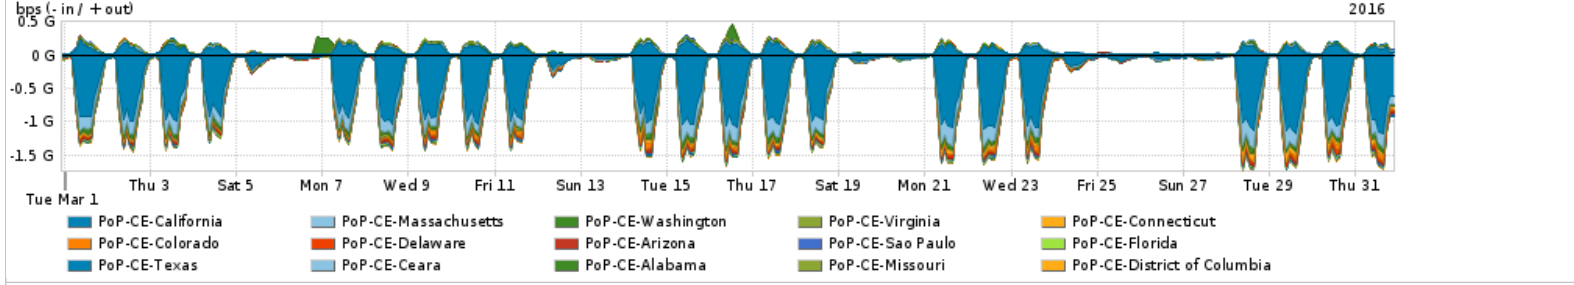

PROFILE	PROFILE	IN	OUT	TOTAL
☐	PoP-CE	PoP-MG	0.00 bps	87.00 bps

Distribuição do tráfego do PoP-CE por estado, província ou similar

Average | Max | PCT95

PROFILE	REGION	IN	OUT	TOTAL	
☐	PoP-CE	California	356.82 Mbps	52.34 Mbps	409.16 Mbps
☐	PoP-CE	Massachusetts	72.89 Mbps	2.80 Mbps	75.68 Mbps
☐	PoP-CE	Washington	21.41 Mbps	6.45 Mbps	27.86 Mbps
☐	PoP-CE	Virginia	8.95 Mbps	8.98 Mbps	17.93 Mbps
☐	PoP-CE	Connecticut	14.72 Mbps	301.98 Kbps	15.03 Mbps
☐	PoP-CE	Colorado	12.04 Mbps	107.85 Kbps	12.15 Mbps
☐	PoP-CE	Delaware	9.61 Mbps	513.37 Kbps	10.13 Mbps
☐	PoP-CE	Arizona	9.18 Mbps	574.54 Kbps	9.75 Mbps
☐	PoP-CE	Sao Paulo	4.79 Mbps	1.79 Mbps	6.58 Mbps
☐	PoP-CE	Florida	5.77 Mbps	371.38 Kbps	6.14 Mbps
☐	PoP-CE	Texas	5.27 Mbps	516.23 Kbps	5.79 Mbps
☐	PoP-CE	Ceara	1.62 Mbps	3.30 Mbps	4.91 Mbps
☐	PoP-CE	Alabama	81.72 Kbps	4.56 Mbps	4.64 Mbps
☐	PoP-CE	Missouri	4.11 Mbps	179.71 Kbps	4.29 Mbps
☐	PoP-CE	District of Columbia	4.07 Mbps	75.97 Kbps	4.15 Mbps